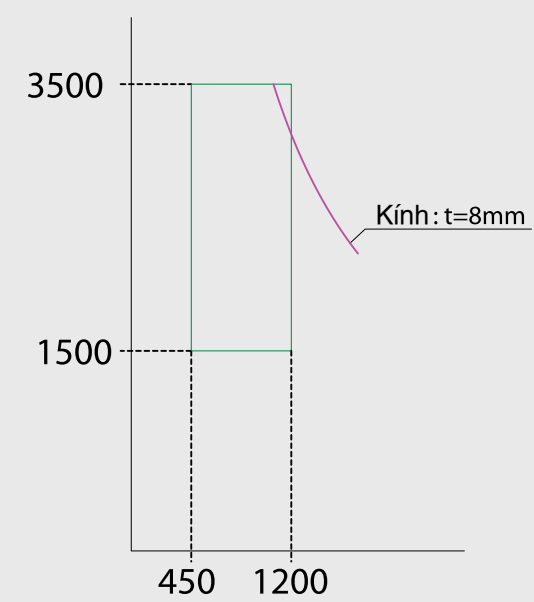

Loại trượt độc lập

- Biểu đồ hiển thị giới hạn kích thước cho 1 cánh
- Khóa (tùy chọn)
- Kính đơn (5, 6, 8, 10 mm)
  Kính dán an toàn (3+3, 4+4 mm)