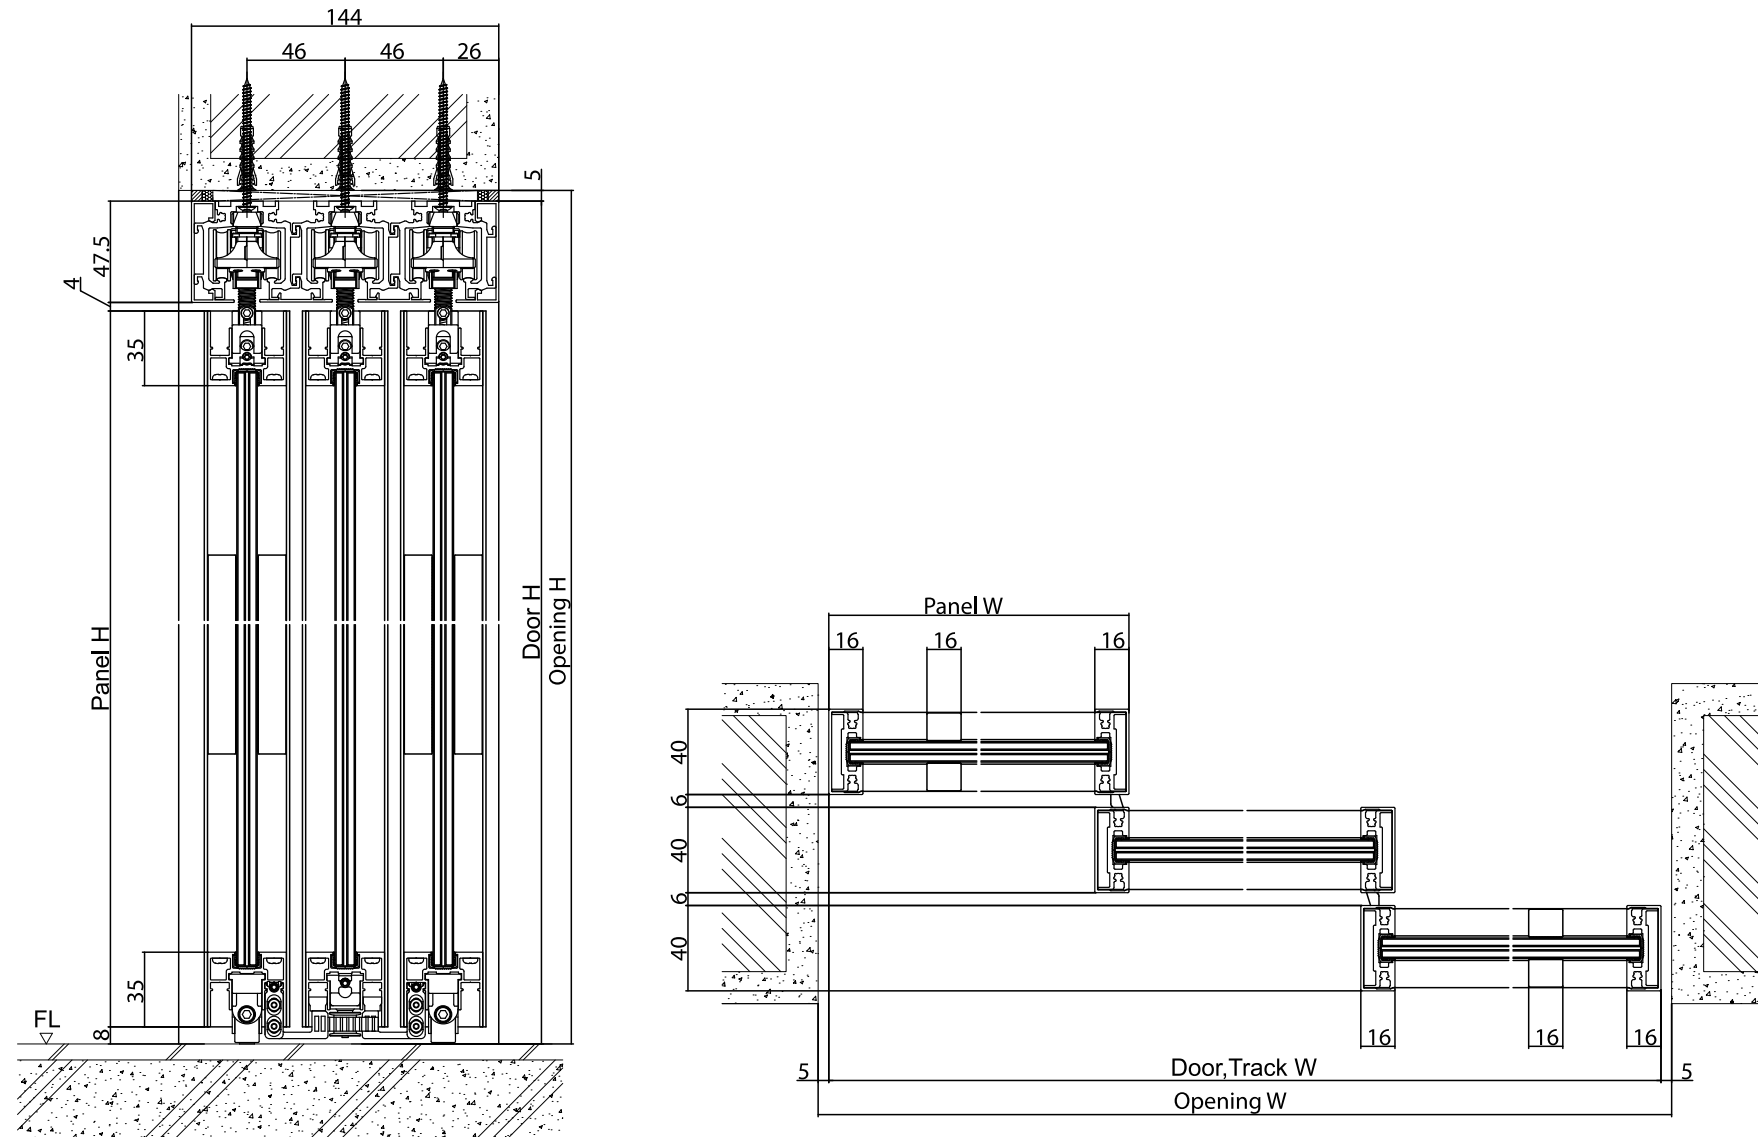

### Cửa trượt treo

Mặt cắt đứng: 3 cánh, 3 ray  
Cửa treo lắp trong tường  
(Loại trượt liên hoàn)

Mặt cắt ngang: 3 cánh, 3 ray  
Cửa treo lắp trong tường  
(Loại trượt liên hoàn)