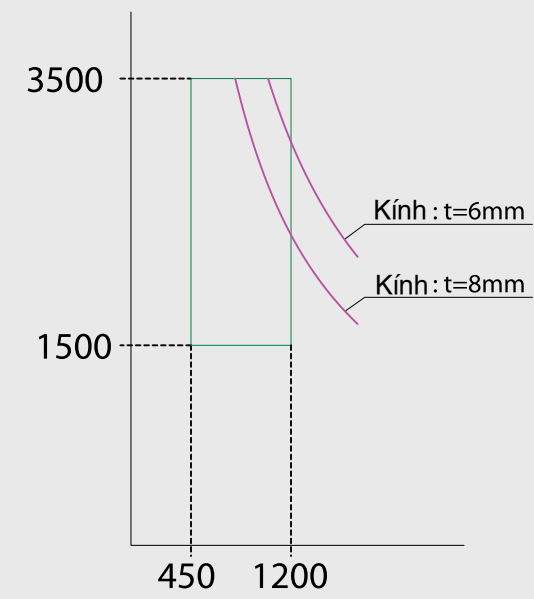

Cửa trượt treo

	Ray tiêu chuẩn		
1 cánh			
2 cánh			2 ray
3 cánh			3 ray
4 cánh			4 ray
6 cánh			3 ray

	Ray dài mở rộng		
1 cánh			1 ray
2 cánh			2 ray
3 cánh			3 ray
4 cánh			4 ray
6 cánh			3 ray

 Loại trượt độc lập
  Loại trượt liên hoàn

### Loại trượt liên hoàn

- Biểu đồ hiển thị giới hạn kích thước cho 1 cánh
- Khóa (tùy chọn)
- Kính đơn (5, 6, 8, 10 mm)  
Kính dán an toàn (3+3, 4+4 mm)