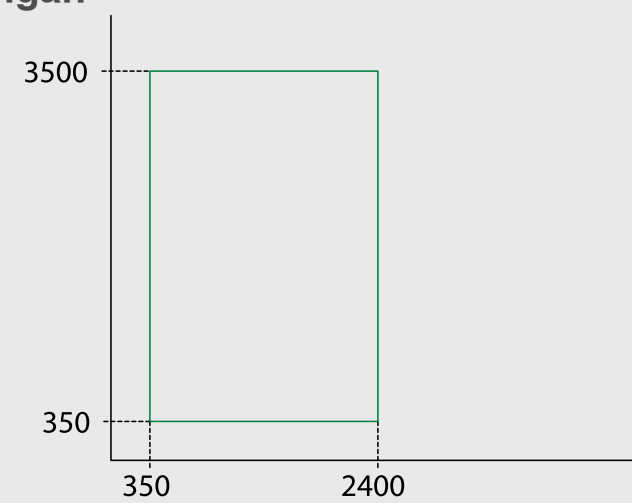

Vách ngăn

- Kính đơn (5, 6, 8, 10 mm)
  Kính dán an toàn (3+3, 4+4 mm)

MÀU SẮC

Mạ anode