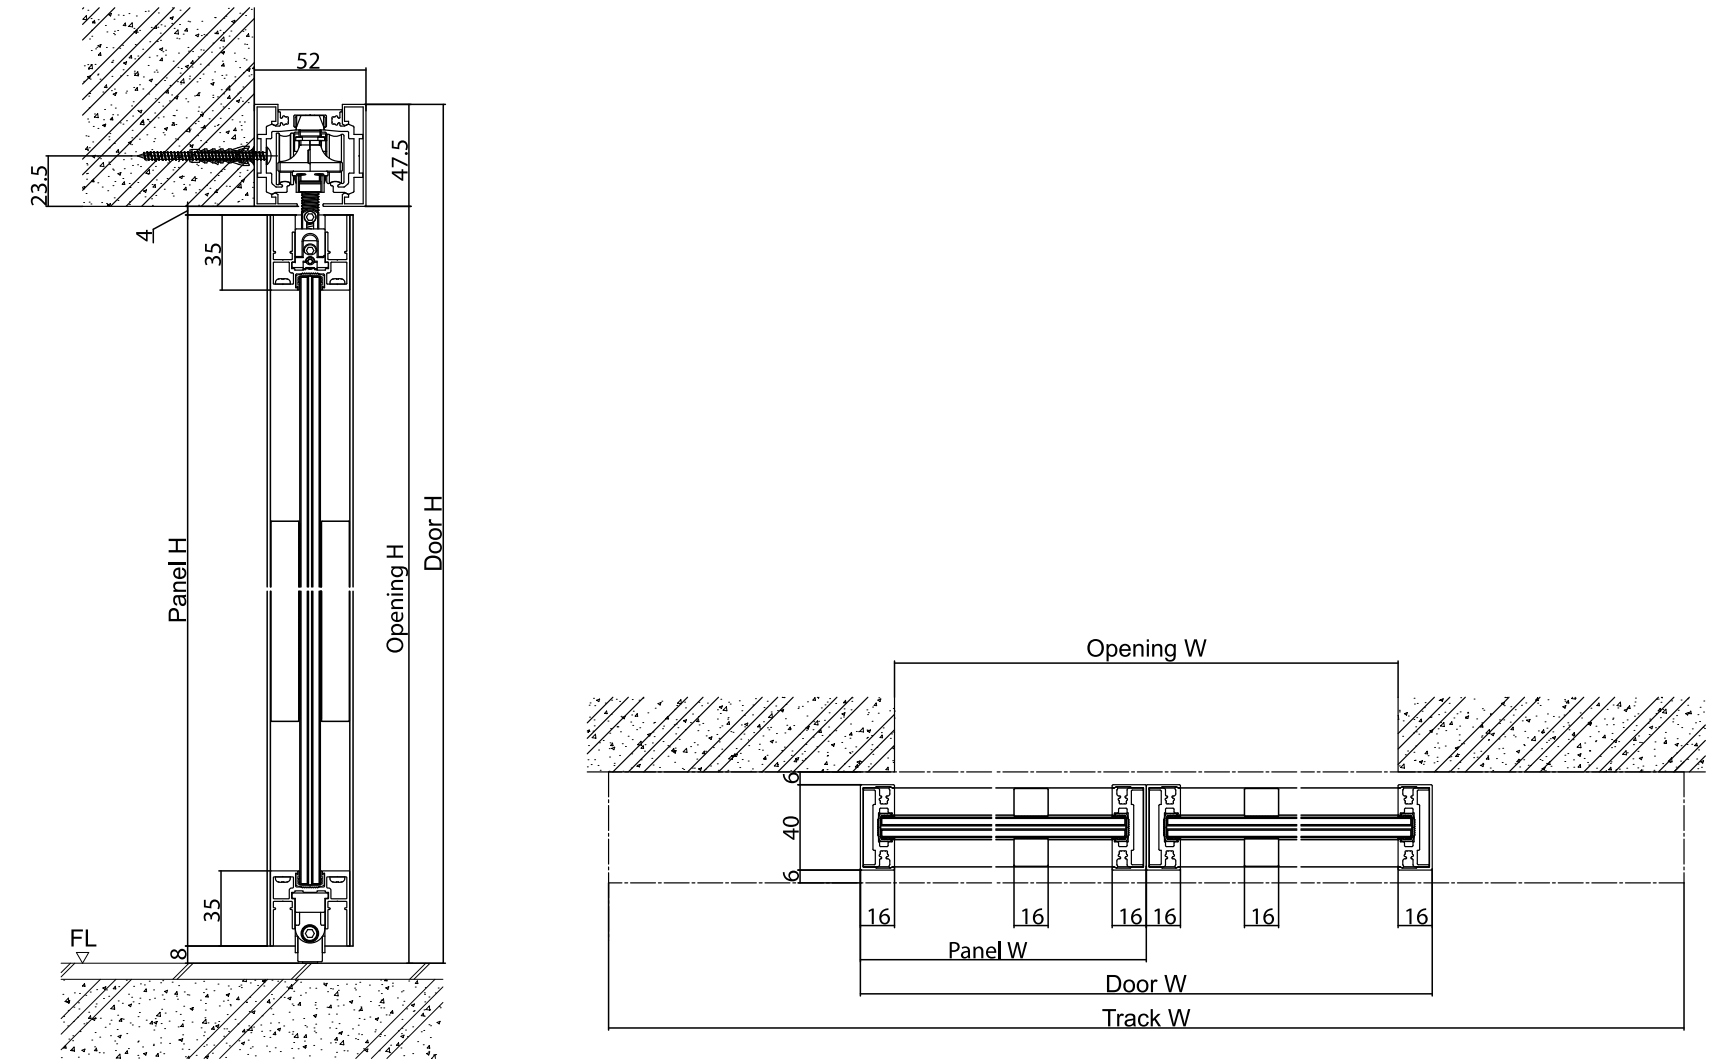

Cửa trượt treo

Mặt cắt đứng: 2 cánh, 1 ray
Cửa treo lắp ngoài tường
(Loại trượt độc lập)

Mặt cắt ngang: 2 cánh, 1 ray
Cửa treo lắp ngoài tường
(Loại trượt độc lập)