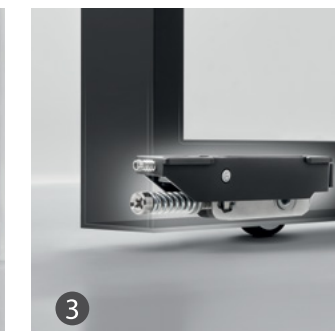

Cân bằng hài hòa giữa hình thức và công năng

- 1 Khung vách cố định: 16mm
- 2 Khung & cánh cửa mở quay: 16mm, Tay nắm: 16mm
- 3 Cánh cửa treo: 16mm, Tay nắm: 16mm
- 4 Cánh cửa treo: 16mm
- 5 Cánh cửa treo: 16mm, Tay nắm: 16mm

Tinh tế & Cao cấp

Không ốc vít lộ ra, không nắp đậy — chỉ còn lại thiết kế liền mạch, nổi bật với đường nét tinh gọn và vẻ đẹp tinh tế, nhẹ nhàng.

Rãnh lắp kính phẳng tạo nên vẻ ngoài tinh gọn, liền mạch — nơi kính và khung kết nối hoàn hảo, mang lại cảm giác thiết kế được nâng tầm một cách tự nhiên.

Thiết kế tối giản – liền mạch đến từng chi tiết

TOSTEM tinh gọn mọi chi tiết kỹ thuật vào bên trong khung cửa – vì những gì vận hành hiệu quả không cần phô bày. Không còn những linh kiện lộ ra, không vít, không nắp che – chỉ còn lại sự liền lạc trong thiết kế và trải nghiệm trọn vẹn cho thị giác.

- 1 Chốt giữ cánh ẩn
- 2 Bản lề âm
- 3 Bản lề âm