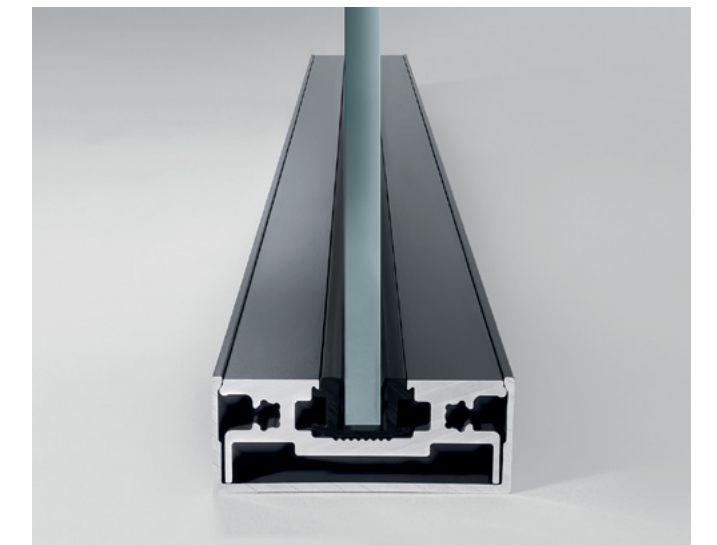

## Cân bằng hài hòa giữa hình thức và công năng

- 1 Khung vách cố định: 16mm
- 2 Khung & cánh cửa mở quay: 16mm, Tay nắm: 16mm
- 3 Cánh cửa treo: 16mm, Tay nắm: 16mm
- 4 Cánh cửa treo: 16mm
- 5 Cánh cửa treo: 16mm, Tay nắm: 16mm

## Tinh tế & Cao cấp

Không ốc vít lộ ra, không nắp đậy — chỉ còn lại thiết kế liền mạch, nổi bật với đường nét tinh gọn và vẻ đẹp tinh tế, nhẹ nhàng.

Rãnh lắp kính phẳng tạo nên vẻ ngoài tinh gọn, liền mạch — nơi kính và khung kết nối hoàn hảo, mang lại cảm giác thiết kế được nâng tầm một cách tự nhiên.

## Thiết kế tối giản – liền mạch đến từng chi tiết

TOSTEM tinh gọn mọi chi tiết kỹ thuật vào bên trong khung cửa – vì những gì vận hành hiệu quả không cần phô bày. Không còn những linh kiện lộ ra, không vít, không nắp che – chỉ còn lại sự liền lạc trong thiết kế và trải nghiệm trọn vẹn cho thị giác.