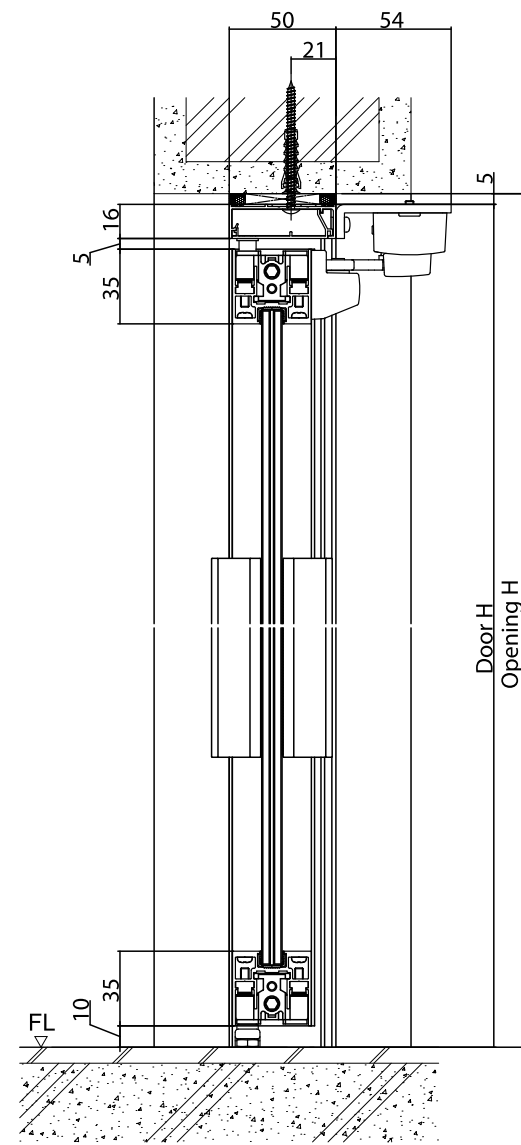

Cửa mở quay

Mặt cắt đứng: Cửa mở quay