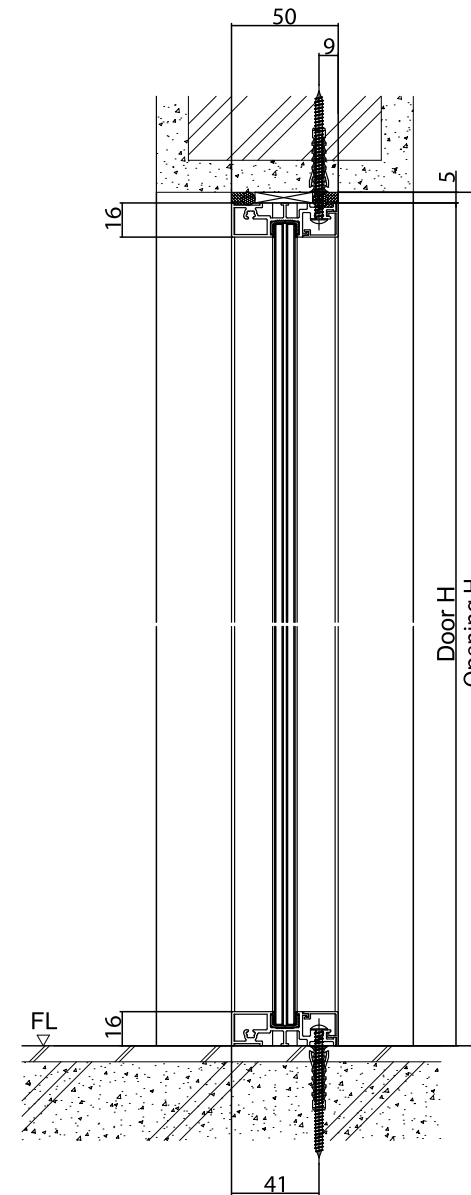

Vách ngăn

Mặt cắt đứng: Vách ngăn