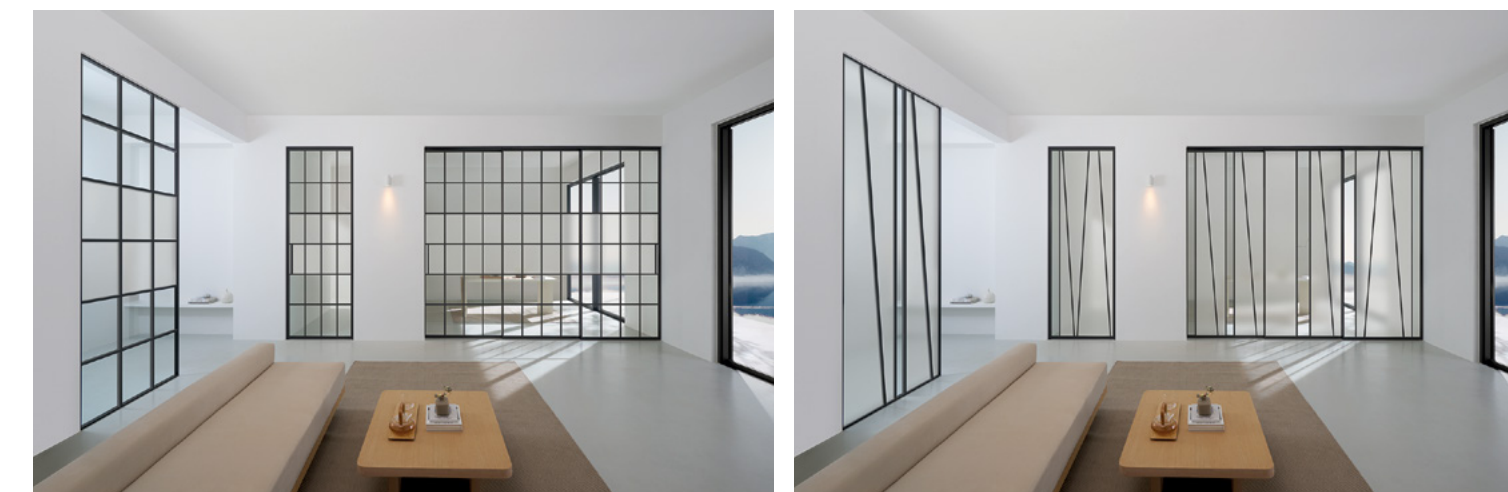

Bộ sưu tập nan trang trí

Sở hữu hệ thanh đứng đồng bộ, tạo nên tổng thể gọn gàng và hài hòa. Bạn có thể linh hoạt thiết kế bố cục nan trang trí theo phong cách riêng, đồng thời tùy chỉnh bề mặt kính để phù hợp với cảm xúc và công năng không gian. Sự linh hoạt này mang lại giải pháp thiết kế mang tính cá nhân hóa cao, dễ dàng hòa hợp với tổng thể tầm nhìn kiến trúc của bạn.