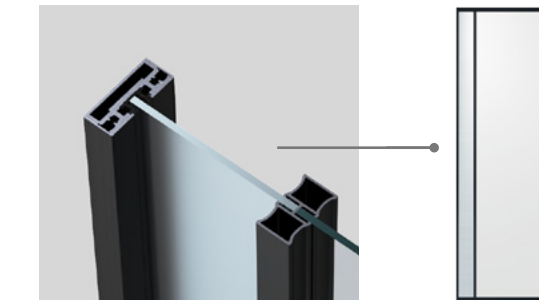

Tay nắm phân tách