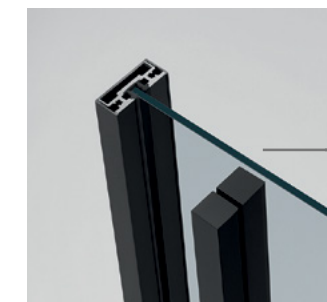

Cửa trượt treo

Tái định nghĩa thiết kế hiện đại với đường nét thẳng đứng thanh mảnh, đồng bộ, tạo nên vẻ ngoài tinh gọn và liền mạch. Vật liệu tiên tiến từ TOSTEM đảm bảo cửa vận hành êm ái, nhẹ nhàng mà vẫn bền bỉ và mang đậm phong cách.

Product video

Tay nắm nổi

Tay nắm phân tách

Tùy chọn tay nắm

Với hai kiểu tay nắm đặc trưng, TOSTEM mang đến lựa chọn phù hợp với nhiều phong cách sống và thẩm mỹ khác nhau, đồng thời vẫn đảm bảo tính đồng bộ trong ngôn ngữ thiết kế.

Tay nắm nổi (Floating handle) – thiết kế nhỏ gọn, tối giản, hài hòa với đường nét thanh thoát của cánh cửa.

Tay nắm phân tách (Divider handle) – kéo dài từ sàn đến trần, tạo điểm nhấn dọc mạnh mẽ và ấn tượng.

Cả hai loại tay nắm đều được thống nhất về tỷ lệ kích thước, bảng màu và hoàn thiện bề mặt – mang lại sự hài hòa thị giác liền mạch cho không gian.

Đóng êm

Vận hành nhẹ nhàng, tăng độ an toàn và mang lại nét tinh tế cho không gian.

Chuyển động Telescopic

Cơ chế kết nối linh hoạt, vận hành mượt mà, dễ dàng thích ứng với nhiều loại không gian.

Bánh xe treo

Đảm bảo hệ thống trượt ổn định và êm ái trong quá trình sử dụng.