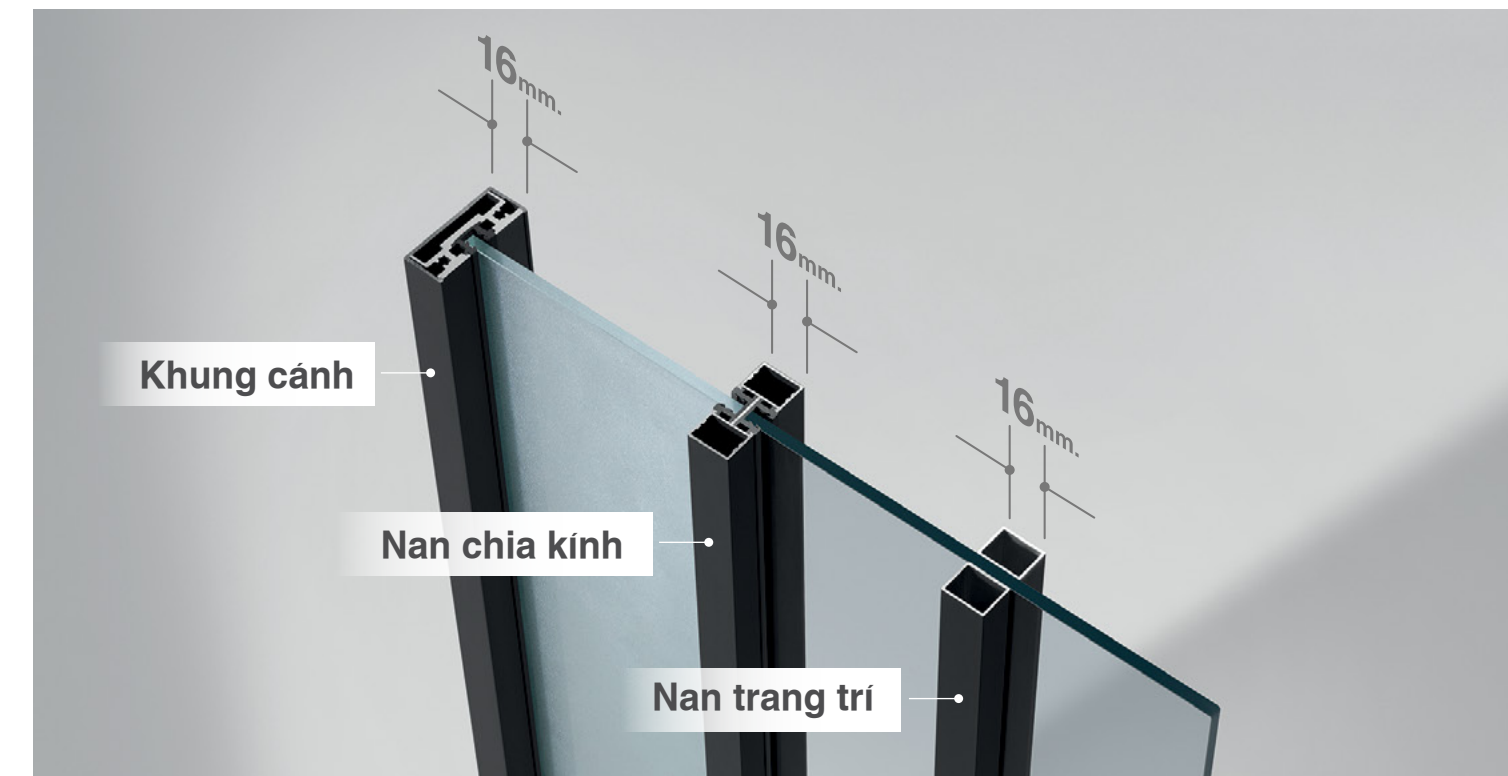

Bộ sưu tập nan trang trí

Sở hữu hệ thanh đứng đồng bộ, tạo nên tổng thể gọn gàng và hài hòa. Bạn có thể linh hoạt thiết kế bố cục nan trang trí theo phong cách riêng, đồng thời tùy chỉnh bề mặt kính để phù hợp với cảm xúc và công năng không gian. Sự linh hoạt này mang lại giải pháp thiết kế mang tính cá nhân hóa cao, dễ dàng hòa hợp với tổng thể tầm nhìn kiến trúc của bạn.