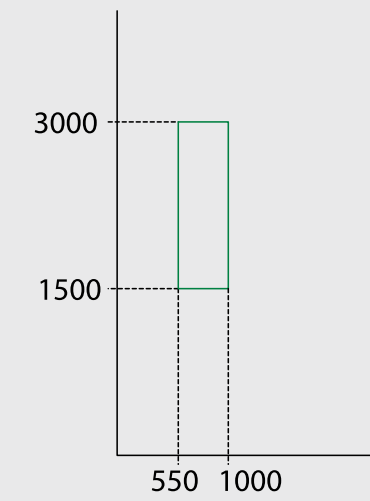

Cửa mở quay

- Chọn hướng mở trái hoặc phải (L/R)
- Khóa (tùy chọn)
- Chốt giữ cánh (tùy chọn)
- Kính đơn (5, 6, 8, 10 mm)
  Kính dán an toàn (3+3, 4+4 mm)