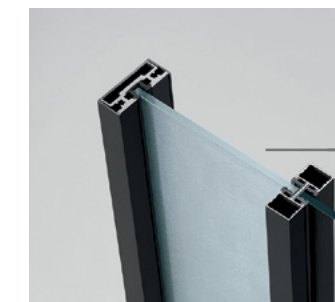

Tay nắm phân tách