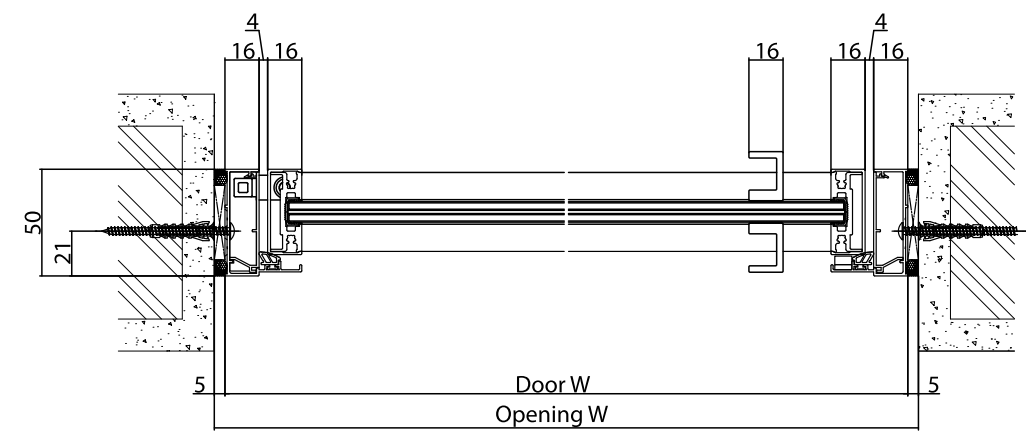

### Cửa trượt treo

Mặt cắt đứng: 2 cánh, 1 ray  
Cửa treo lắp ngoài tường  
(Loại trượt độc lập)

Mặt cắt ngang: 2 cánh, 1 ray  
Cửa treo lắp ngoài tường  
(Loại trượt độc lập)

### Cửa mở quay

Mặt cắt đứng: Cửa mở quay

Mặt cắt ngang: Cửa mở quay