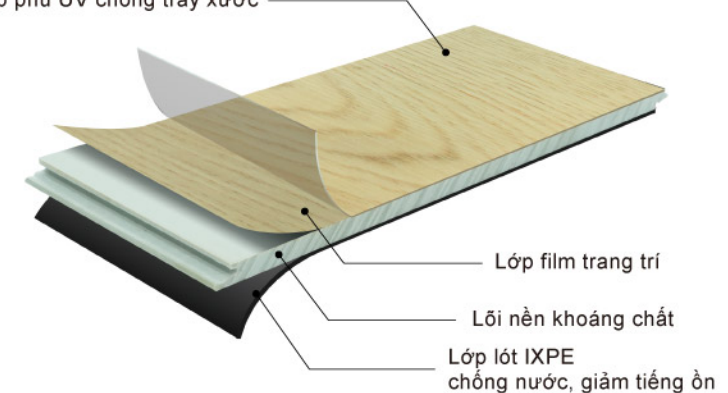

Cấu tạo sàn SPC

Kích thước sàn vân gỗ: 182 mm (R) × 1500 mm (D) × 7.5 mm (Dày)
Kích thước sàn vân đá: 457 mm (R) × 800 mm (D) × 7.5 mm (Dày)

Lớp phủ UV chống trầy xước