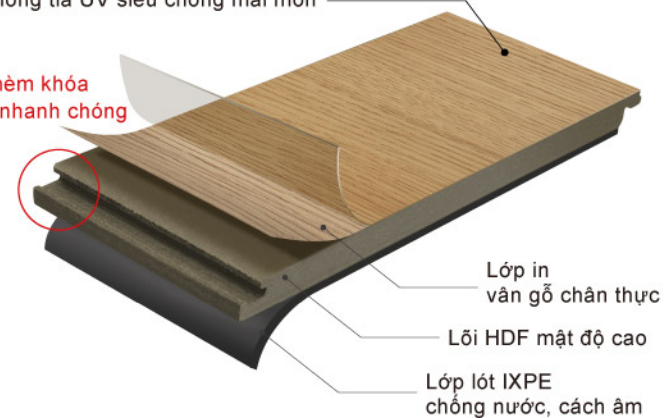

Sàn laminates và Sàn SPC | **Stock Symbol (TWSE) : 6655**

- Kết Cấu Đồng Bộ Đặc Sắc**
 Họa tiết vân gỗ hay vân đá được dập nổi sống động và mang lại cảm giác tự nhiên, tinh tế.
- Độ Bền Tiêu Chuẩn Thương Mại**
 Lớp bảo vệ bề mặt chắc chắn giúp kháng trầy xước, vết cào và mài mòn, giữ cho bề mặt luôn mịn màng như mới.
- Tiêu Chuẩn An Toàn Quốc Tế**
 Không cần keo, không mùi khó chịu. An toàn, không chứa DEHP, hợp chất organotin và chì, cho không gian sống lành mạnh hơn.
- Lắp Đặt Nhanh Với Hèm Khóa**
 Hèm khóa thông minh giúp việc lắp đặt trở nên nhanh chóng, đơn giản và gọn gàng, đồng thời tiết kiệm thời gian và công sức.
- Chống thấm nước & Chống ẩm**
 Ngăn ngừa hiện tượng phồng rộp, cong vênh, hư hỏng do độ ẩm - tạo ổn định và đáng tin cậy trong mọi điều kiện khí hậu.
- Chống Bám bẩn & Dễ Dàng Vệ Sinh**
 Bề mặt chống bám bẩn, làm các vết dơ hay bụi bẩn không bị lưu lại. Chỉ cần quét, lau sàn đã giữ sàn sạch sẽ và không tốn nhiều sức.

Cấu tạo sàn gỗ laminate

Kích thước: Rộng 196 × Dài 1835 × Dày 12 mm
(bao gồm lớp lót cách âm 2 mm)

Lớp chống tia UV siêu chống mài mòn

Công nghệ hèm khóa giúp lắp đặt nhanh chóng

Cấu tạo sàn SPC

Kích thước sàn vân gỗ: 182 mm (R) × 1500 mm (D) × 7.5 mm (Dày)
 Kích thước sàn vân đá: 457 mm (R) × 800 mm (D) × 7.5 mm (Dày)