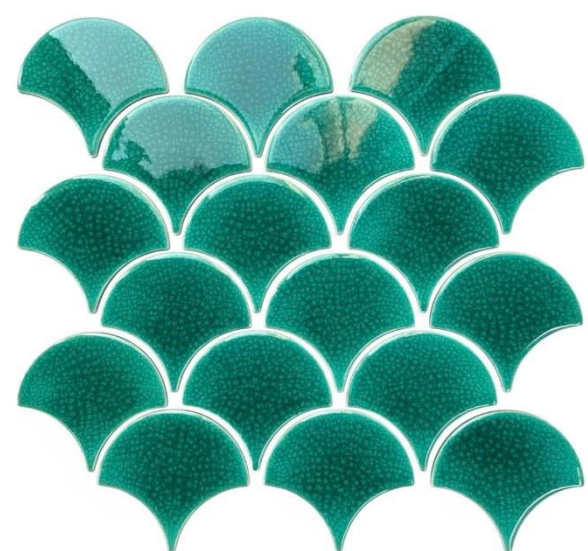

CM- XFB90011

Porcelain | Glossy Surface
290x274mm /vi | 90.5x83.5mm/ viên