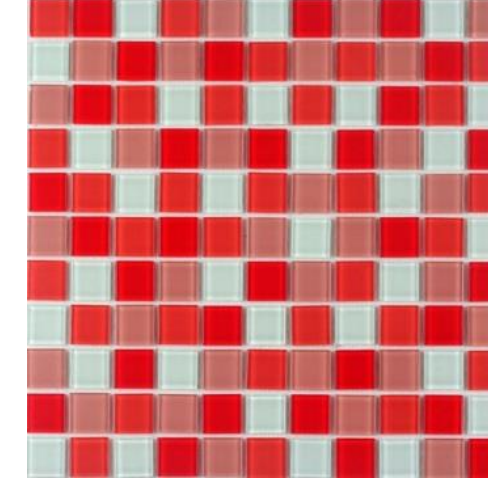

CM- 25023
Crytal | Glossy Surface
300x300mm /vi | 25x25mm/ viên

CM- 25022
Crytal | Glossy Surface
300x300mm /vi | 25x25mm/ viên

CM- 25021
Crytal | Glossy Surface
300x300mm /vi | 25x25mm/ viên

CM- 25020
Crytal | Glossy Surface
300x300mm /vi | 25x25mm/ viên