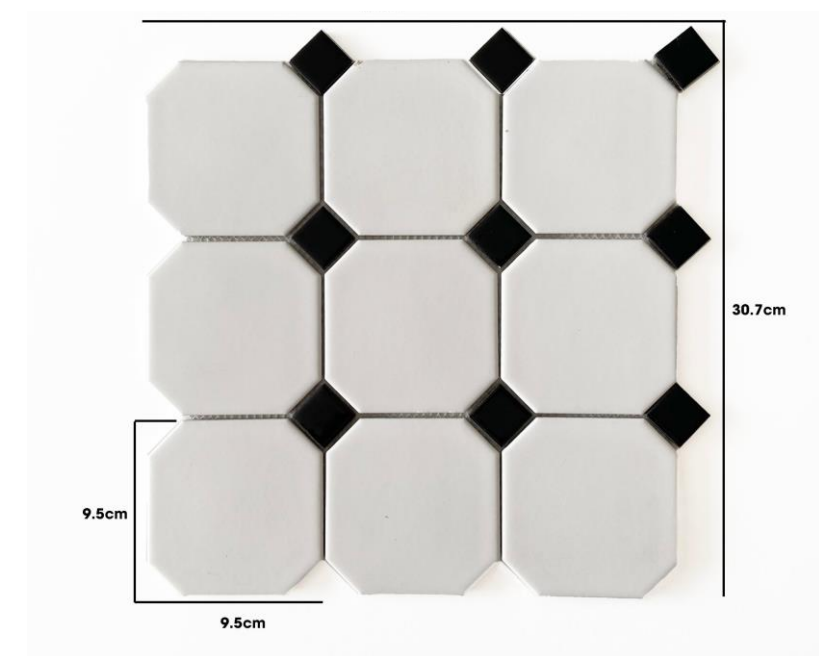

CM- CY869501

Porcelain | Matt Surface
290x274mm /vi | 90.5x83.5mm/ viên

CM- T64

Porcelain | Matt &Glossy Surface
310x310mm/vì | 58*58+23*23mm/ viên

CM- YH054

Porcelain | Matt &Glossy Surface
310x310mm/vì | 58*58+23*23mm/ viên

CM- YH954

Porcelain | Glossy Surface
295x295mm/vì | 97x97mm/ viên

Octagon Mosaic

Finger Mosaic

Finger Mosaic mang đến sự hài hòa qua những đường nét thanh mảnh. Từng viên gạch thể hiện nhịp điệu uyển chuyển, tạo điểm nhấn sang trọng cho mảng tường và không gian nội thất.