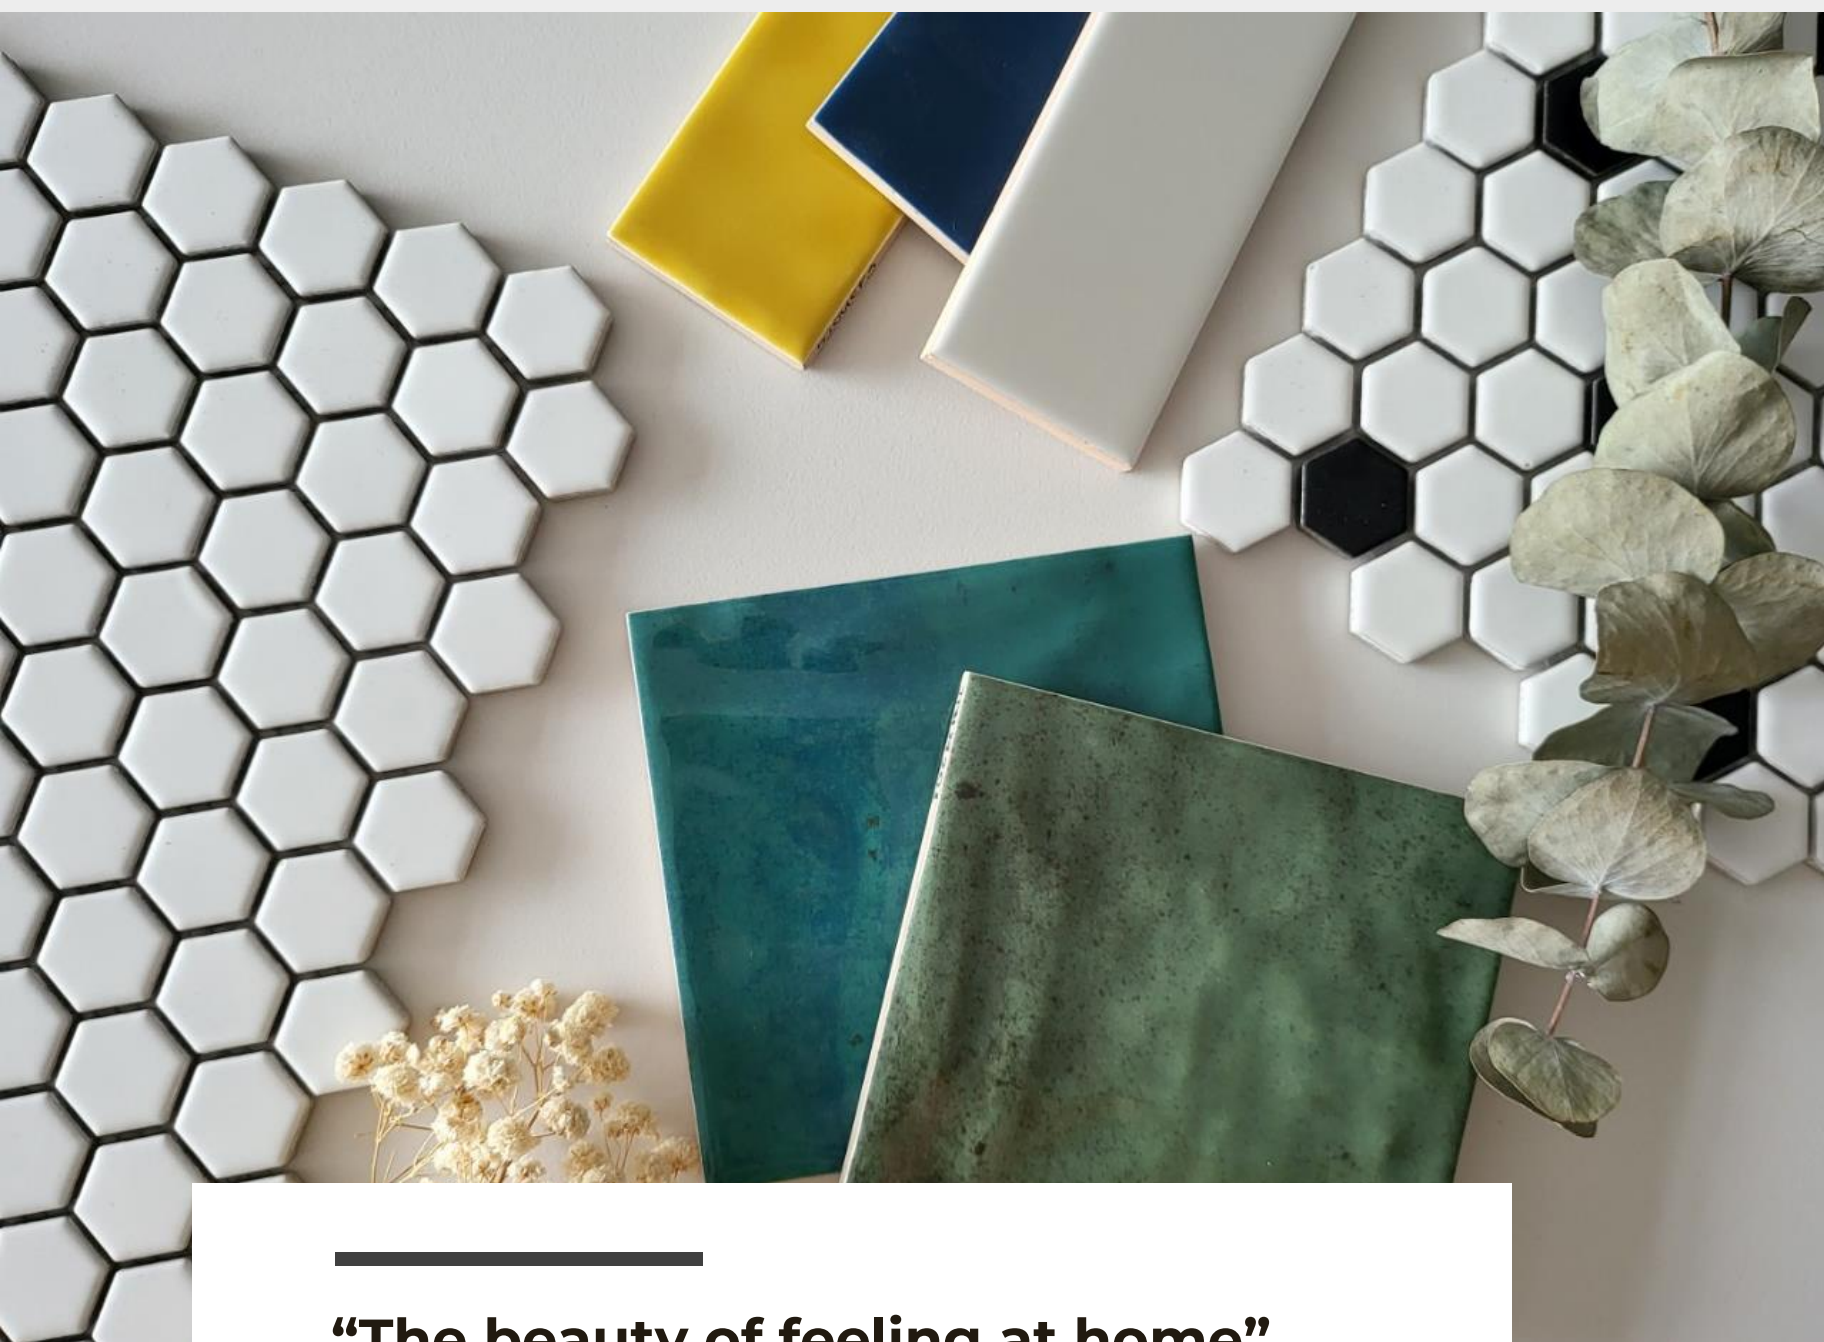

“The beauty of feeling at home”