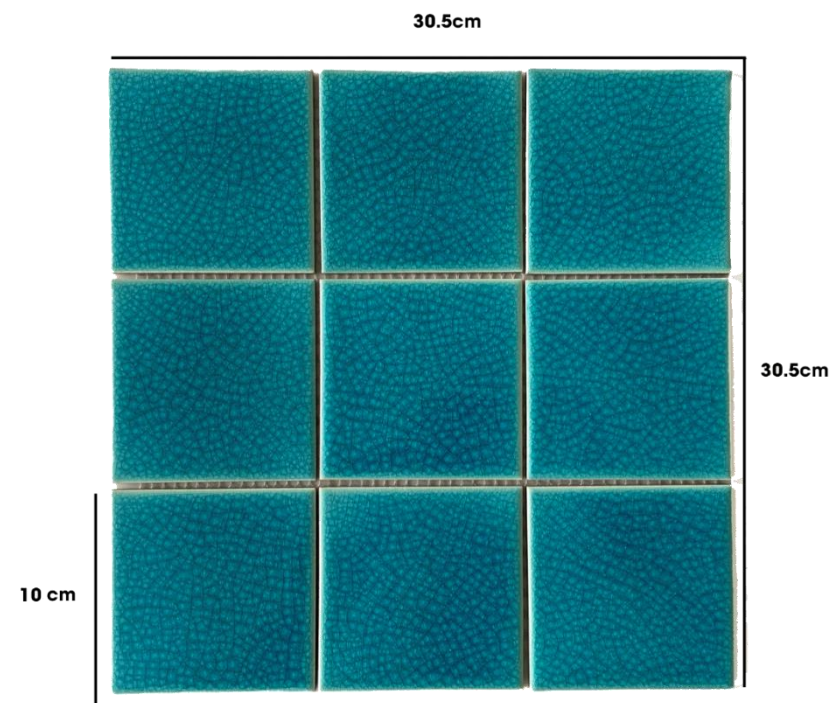

CM- 48000

Porcelain |Glossy Surface
306x306mm/vì | 48x48mm/ viên

CM- IK48973

Porcelain | Glossy Surface
306x306mm/vì | 48x48mm/ viên

Square Mosaic

CM- XFB100031
Porcelain | Glossy Surface
300x300mm /vi | 97x97mm/ viên