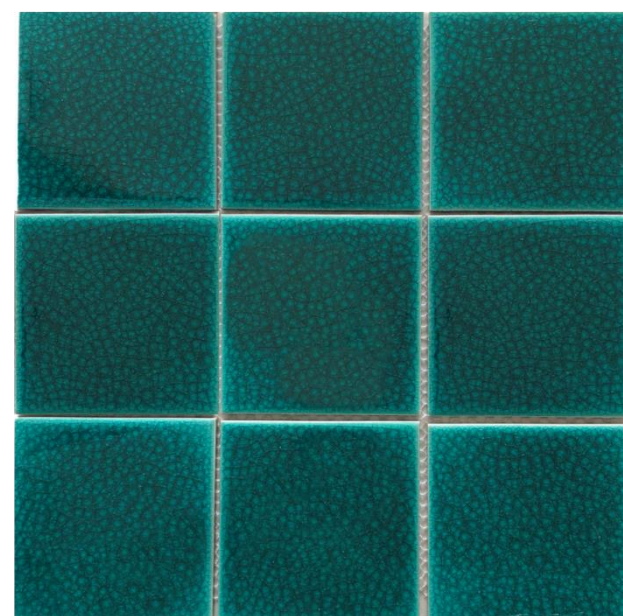

CM- 48000

Porcelain |Glossy Surface
306x306mm/vì | 48x48mm/ viên

CM- IK48973

Porcelain | Glossy Surface
306x306mm/vì | 48x48mm/ viên

Square Mosaic

CM- XFB100031
Porcelain | Glossy Surface
300x300mm /vi | 97x97mm/ viên