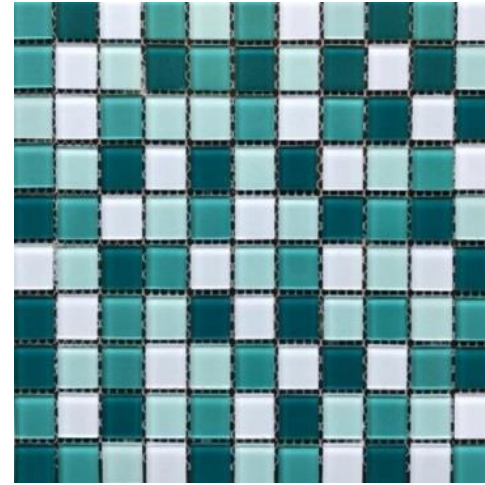

CM- 25027

Crytal | Glossy Surface
300x300mm /vi | 48x48mm/ viên

CM- 25003

Crytal | Glossy Surface
300x300mm /vi | 48x48mm/ viên

CM- 25028

Crytal | Glossy Surface
300x300mm /vi | 48x48mm/ viên

CM- 2533
Crytal | Glossy Surface
300x300mm /vi | 25x25mm/ viên