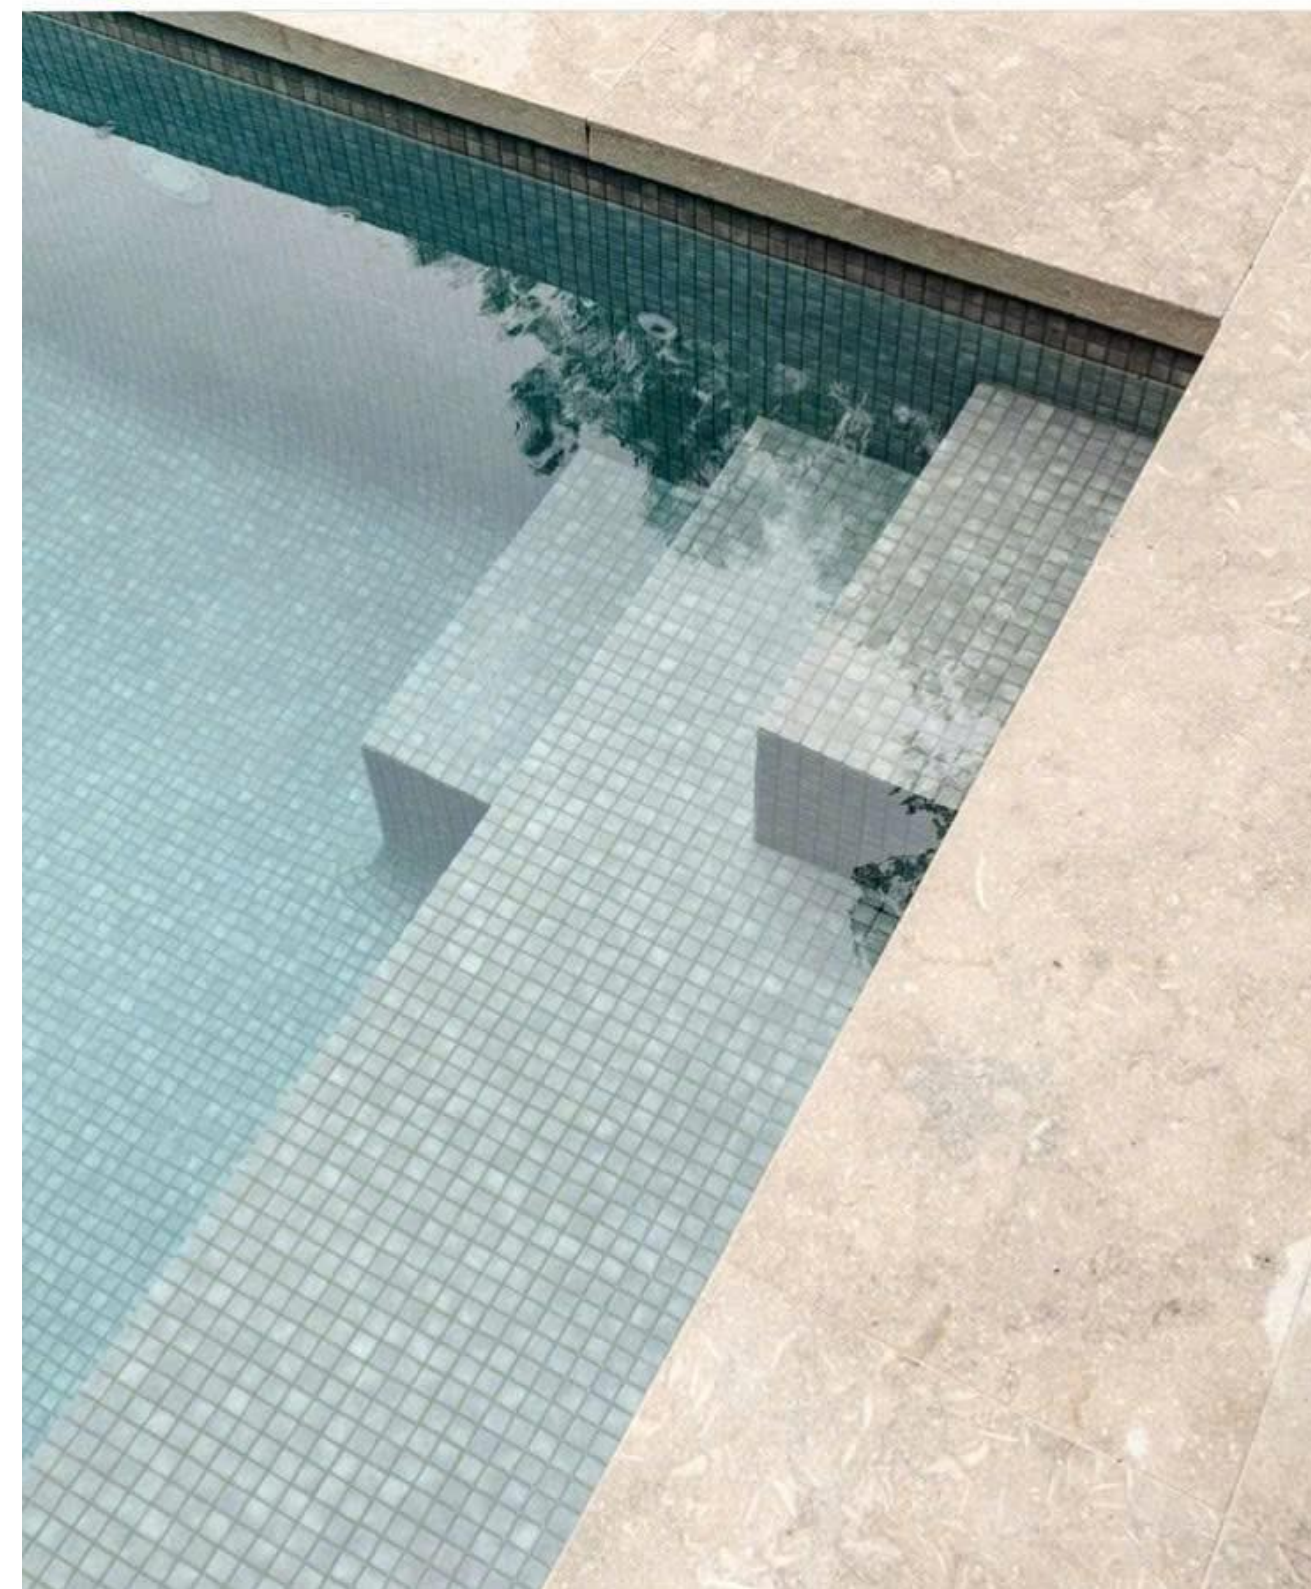

CM- 25027

Crytal | Glossy Surface
300x300mm /vi | 48x48mm/ viên

CM- 25003

Crytal | Glossy Surface
300x300mm /vi | 48x48mm/ viên

CM- 25028

Crytal | Glossy Surface
300x300mm /vi | 48x48mm/ viên

CM- 2533
Crytal | Glossy Surface
300x300mm /vi | 25x25mm/ viên