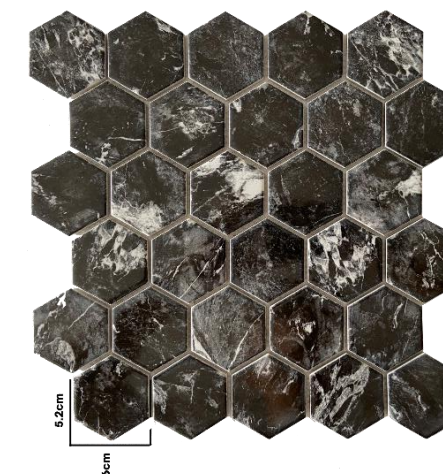

CM- HX52801

Porcelain | Matt Surface
(325x282mm/ vỉ|51x59mm/ viên)

CM-HX52808

Porcelain | Matt Surface
(325x282mm/ vỉ|51x59mm/ viên)

CM-HX52060

Porcelain | Matt Surface
(325x282mm/ vỉ |51x59mm/ viên)

“Harmony of color, texture, and light”

Hexagone Tiles

Hexagon mosaic tiles – lựa chọn hoàn hảo cho không gian hiện đại. Thiết kế hình học cân đối, sắc nét giúp mở rộng cảm giác không gian, đồng thời mang đến hiệu ứng thị giác sống động và tinh tế.