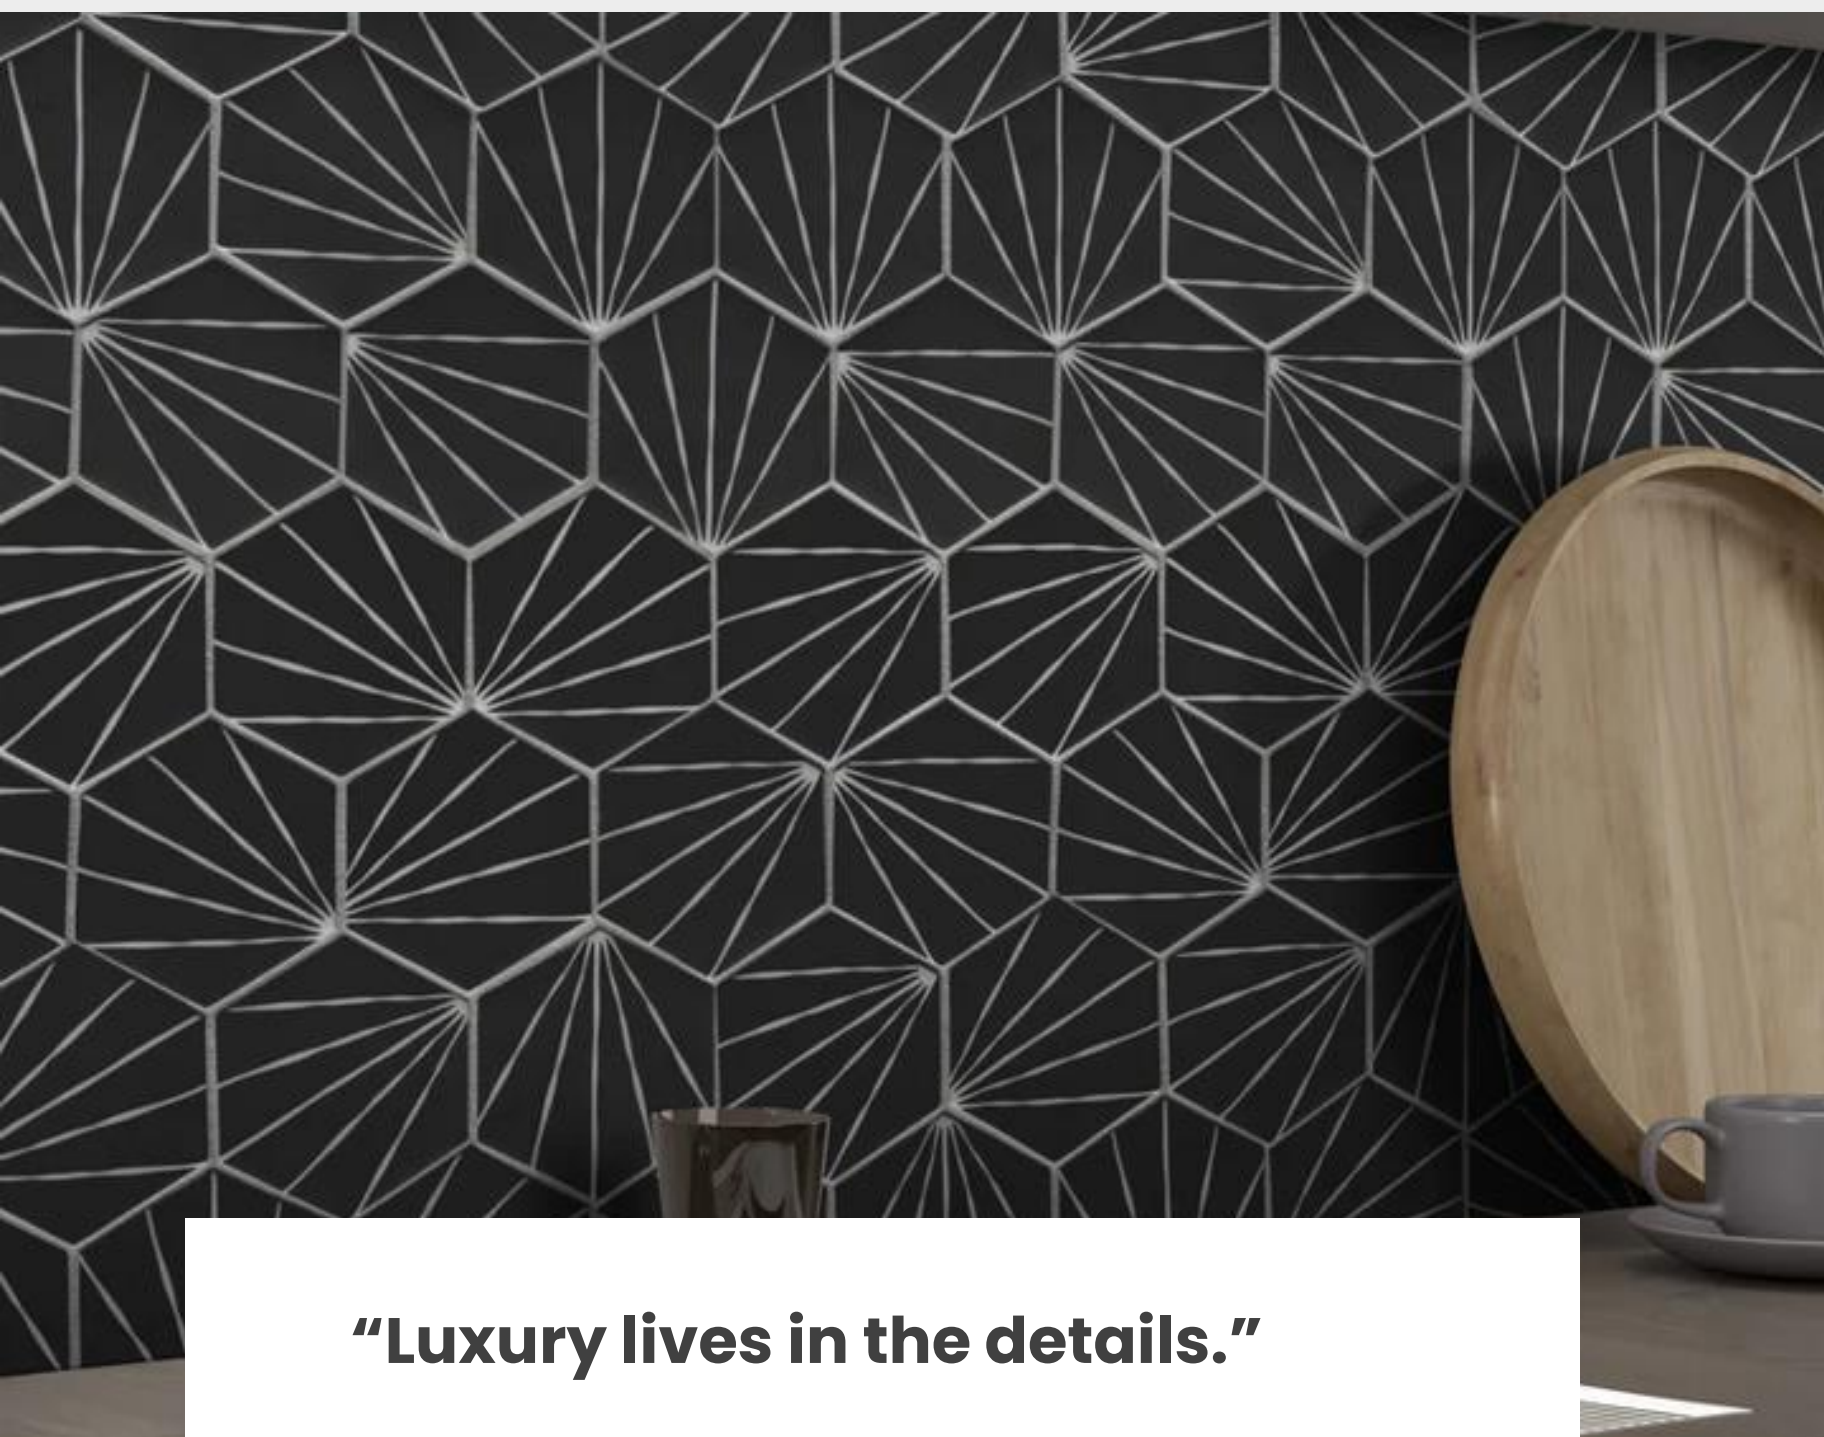

“Luxury lives in the details.”

CM-23007
Porcelain | Matt Surface
((200x230mm/ viên| 1m2~29 viên)

CM-23004
Porcelain | Matt Surface
((200x230mm/ viên| 1m2~29 viên)

CM-23016
Porcelain | Matt Surface
((200x230mm/ viên| 1m2~29 viên)