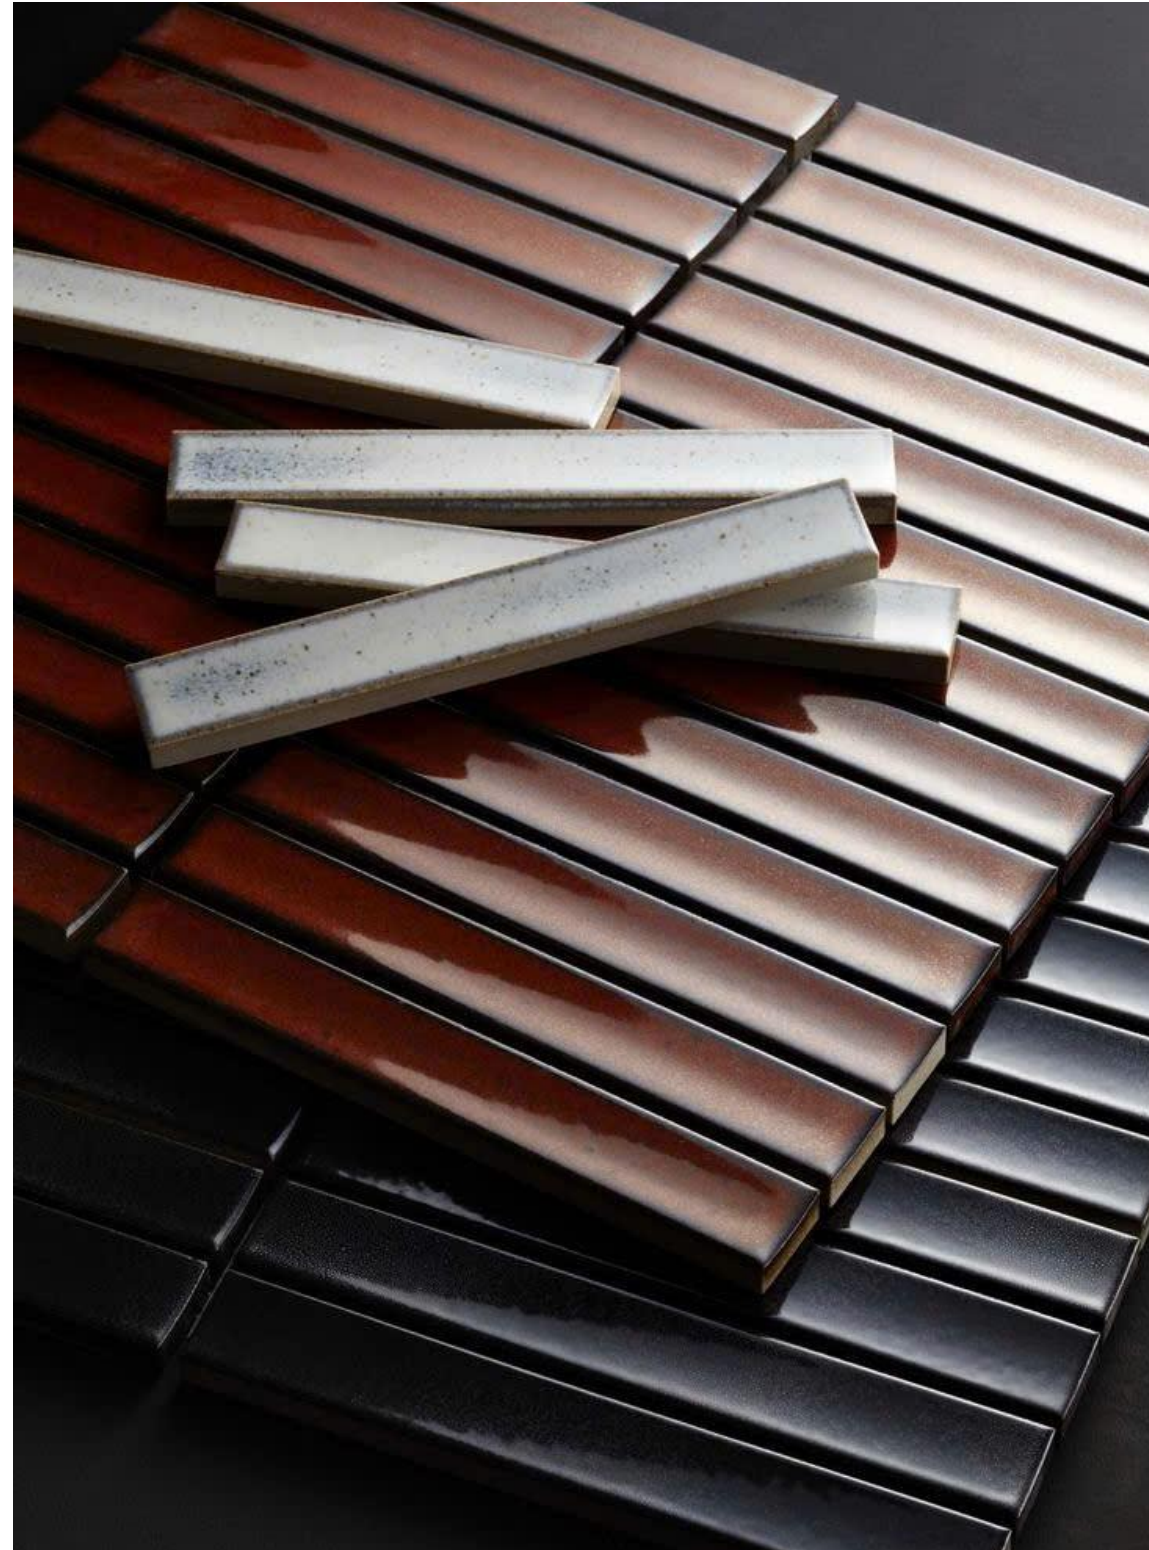

CM- BHTH06096

Porcelain | Concave & Glossy Surface
296x299mm /vi | 20x145mm/ viên

CM- TH04066

Porcelain | Concave & Glossy Surface
296x300mm /vi | 22x145mm/ viên

CM- 2214542

Porcelain | Concave & Glossy Surface
296x300mm /vi | 22x145mm/ viên