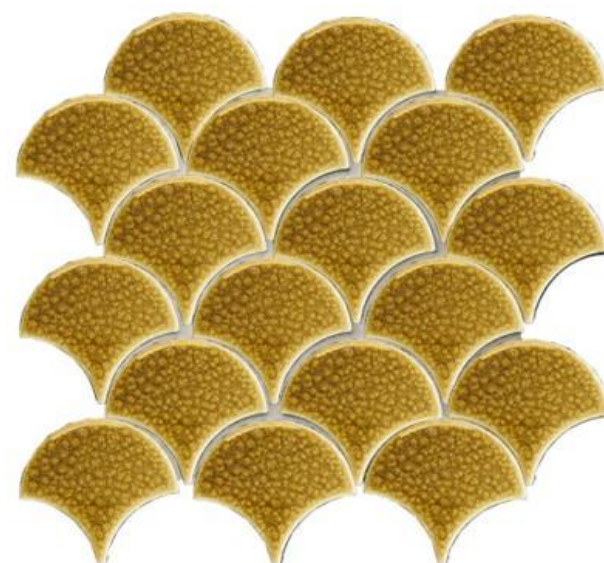

CM- XFB90070

Porcelain | Glossy Surface
290x274mm /vi | 90.5x83.5mm/ viên