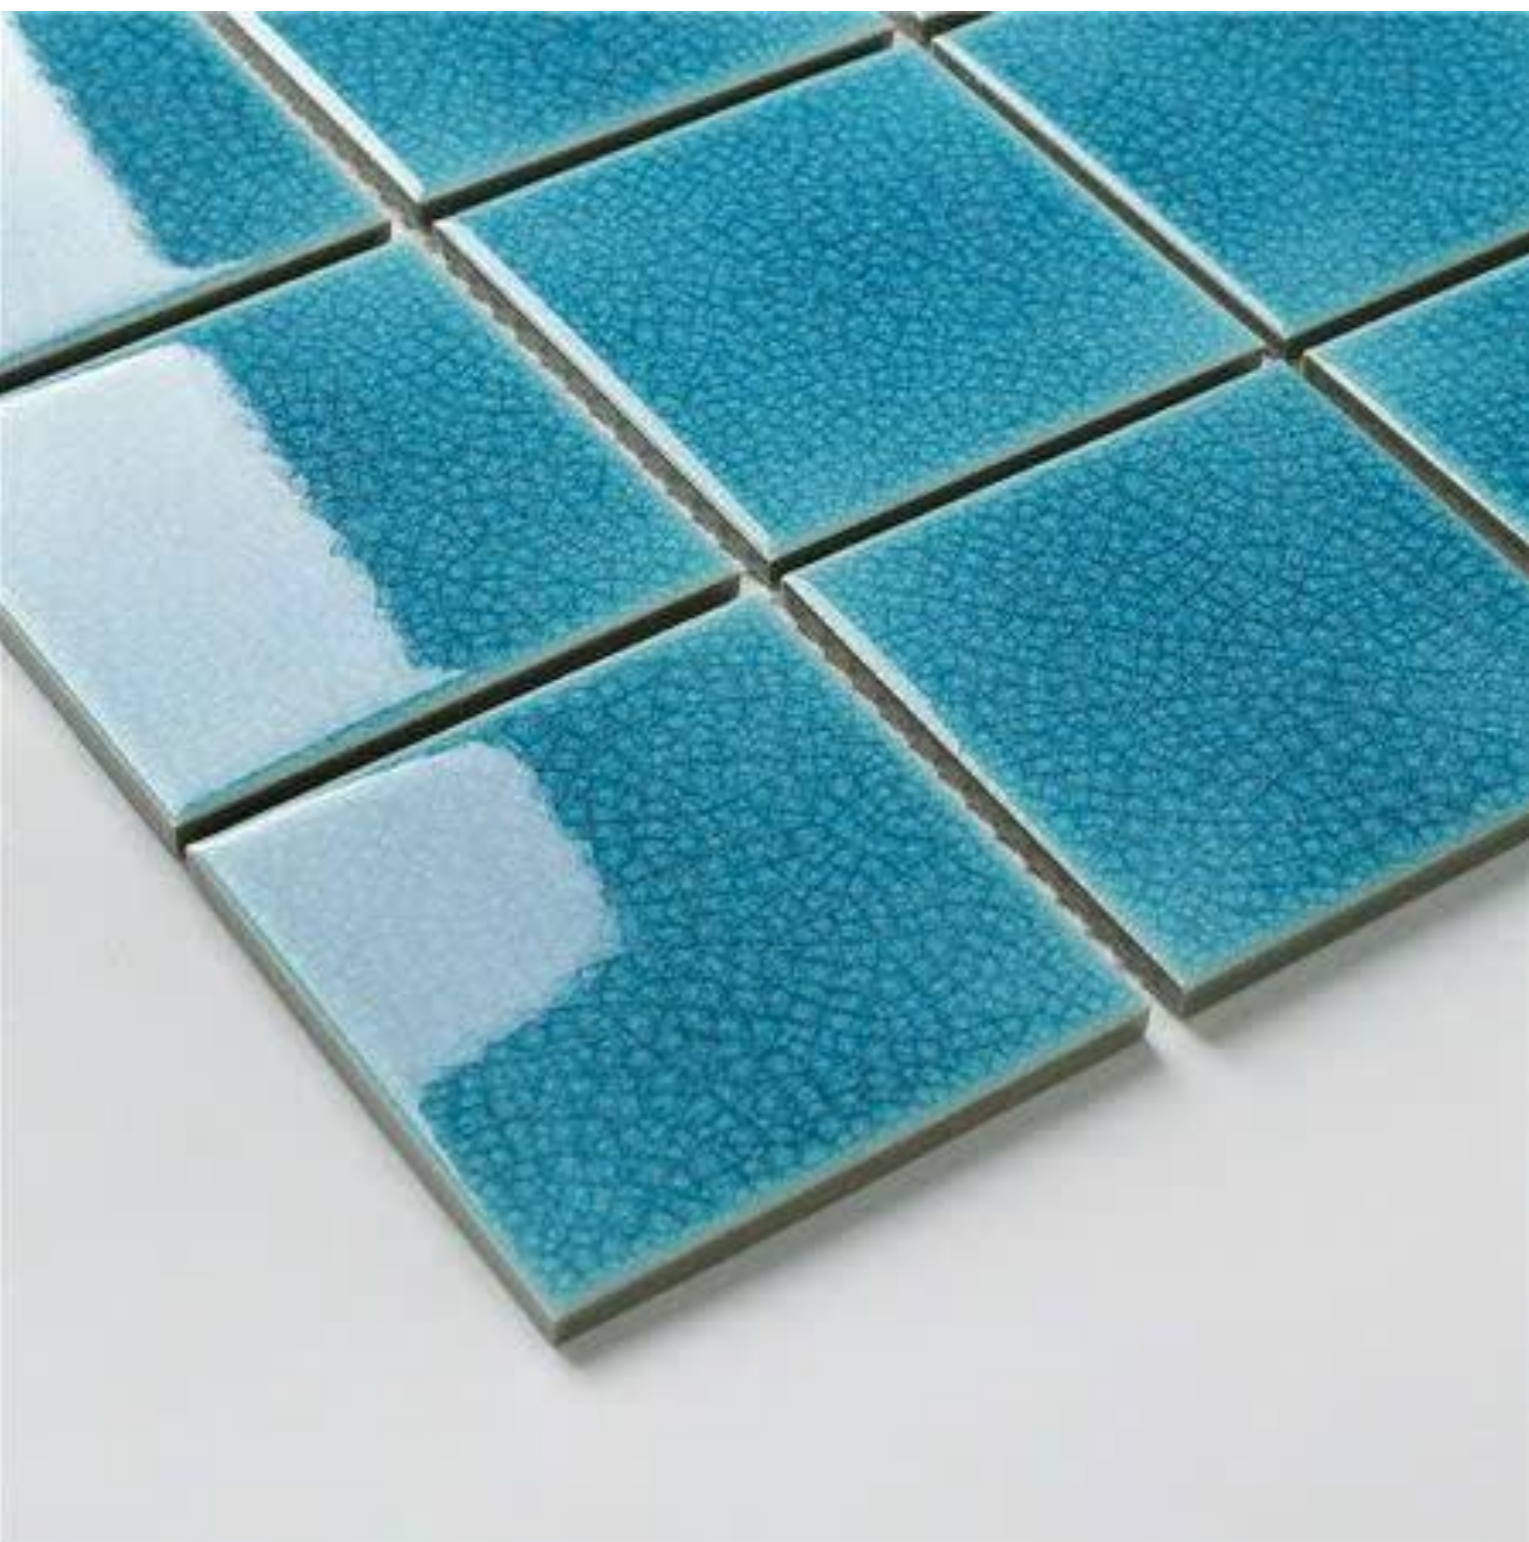

Mosaic Porcelain