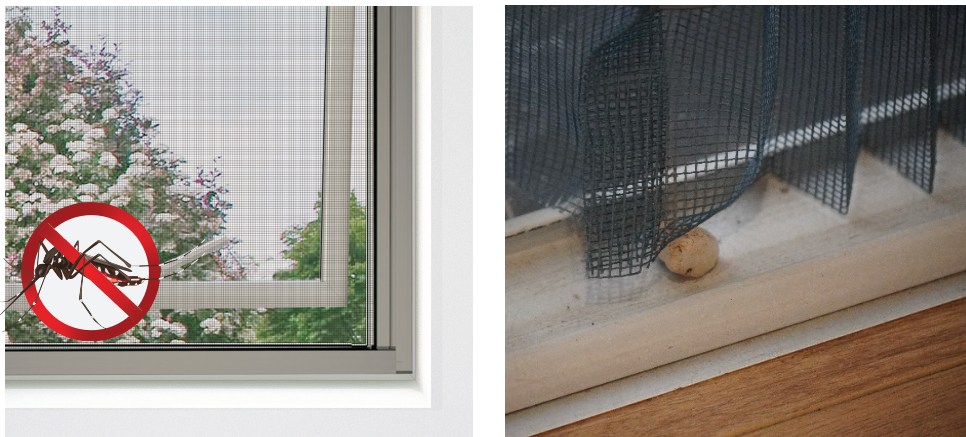

Thiết kế đồng bộ với cửa TOSTEM

Cửa lưới được thiết kế đồng bộ sẽ đạt được hiệu quả tối ưu, vận hành trơn tru, tính thẩm mỹ và độ bền cao hơn hẳn so với sản phẩm cửa lưới riêng lẻ.

Lưới lắp bên trong

Lưới lắp mặt ngoài

2 CỬA LƯỚI CHỐNG MUỖI DẠNG CUỐN

CHỐNG CÔN TRÙNG ★★ ★
CHỐNG TRỘM ★
CHỐNG MƯA GIÓ ★

Tiệm cận với sự hoàn hảo

Sản phẩm cho phép ngăn chặn côn trùng một cách hoàn hảo hơn so với các sản phẩm phổ thông do vì tất cả bốn hướng của cửa lưới được cố định chắc chắn với ray nhôm.

Cửa lưới của TOSTEM

Cửa lưới khác

3 CỬA THÔNG GIÓ KẾT HỢP LƯỚI CHỐNG MUỖI

CHỐNG CÔN TRÙNG ★★ ★
CHỐNG TRỘM ★★
CHỐNG MƯA GIÓ ★

Đảm bảo an ninh an toàn

Mang lại sự thông thoáng cho ngôi nhà bằng lưu thông gió tự nhiên. Sản phẩm kết hợp lam thông gió, cửa kính trượt dọc và lưới chống côn trùng, sử dụng linh hoạt theo nhu cầu của chủ nhà.

4 KHE THÔNG GIÓ TÍCH HỢP VỚI KHUNG CỬA CÙNG LƯỚI MUỖI

CHỐNG CÔN TRÙNG ★★ ★
CHỐNG TRỘM ★★ ★
CHỐNG MƯA GIÓ ★★ ★

Giải pháp thông gió tối ưu nhất

Khe thông gió là giải pháp thông gió tối ưu, giúp lưu thông không khí đồng thời chống côn trùng, chống trộm ngay cả khi trời mưa gió.