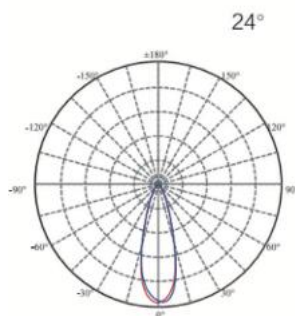

Dimensional Drawing

Type	D(mm)	H(mm)	Cut-outØ(mm)
5W	Ø68	68	Ø55
12W	Ø88	88	Ø75
25W	Ø113	110	Ø100

Type	D(mm)	H(mm)	Cut-outØ(mm)
12W	88*88	88	75*75
25W	88*88	110	100*100

Photometric Data

LED Strip **P2**

THE ART OF LIGHT