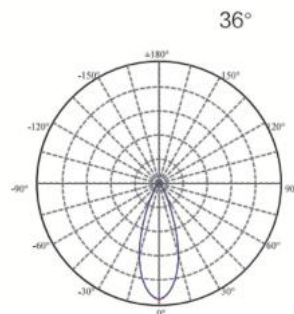

Dimensional Drawing

Type	D(mm)	H(mm)	Cut-outØ(mm)
5W	Ø68	68	Ø55
12W	Ø88	88	Ø75
25W	Ø113	110	Ø100

Type	D(mm)	H(mm)	Cut-outØ(mm)
12W	88*88	88	75*75
25W	88*88	110	100*100

Photometric Data

LED Strip **P2**

THE ART OF LIGHT