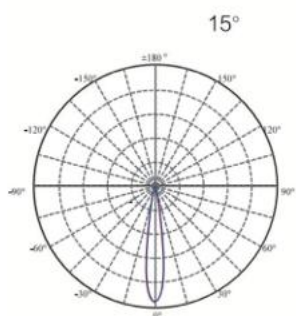

Dimensional Drawing

Type	D(mm)	H(mm)	Cut-outØ(mm)
5W	Ø68	68	Ø55
12W	Ø88	88	Ø75
25W	Ø113	110	Ø100

Type	D(mm)	H(mm)	Cut-outØ(mm)
12W	88*88	88	75*75
25W	88*88	110	100*100

Photometric Data

LED Strip **P2**

THE ART OF LIGHT