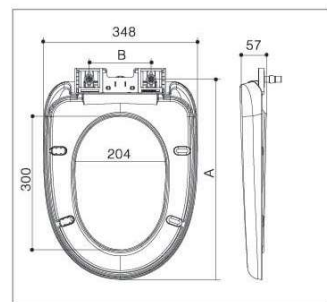

Unit: mm

PP TOILET SEAT

B1070 B1073

B1070

■ Round ■ Slow down

B1073

■ Round ■ Slow down

B1050 B1078