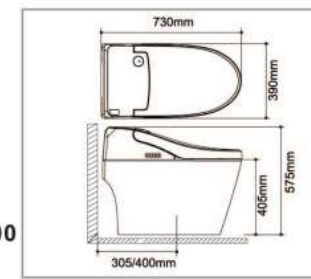

One-piece Intelligent Toilet **V8300**
Auto lid open/close **V8600**