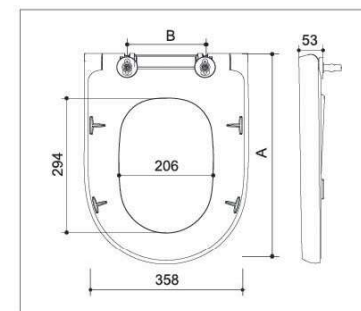

B1078

■ Round ■ Slow down