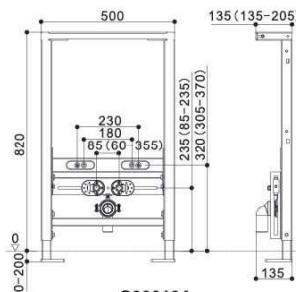

G30014A\G30013A\G30012A

G30013A

Accessories for concealed cistern

Item/Code	Product	Item/Code	Product		
Vertical discharge PG30031260		Material : PVC Specification : Φ91 x Φ90	Vertical discharge PG30041550		Material : HDPE Specification : Φ91 x Φ90
Vertical discharge PG30041540		Material : HDPE Specification : Φ91 x Φ110	Vertical discharge PG30010050 PG30010051		Material : PVC Specification : Φ91 x Φ110
Horizontal discharge PG30010490		Material : PVC Specification : Φ91 x Φ114	Vertical discharge PG3003156		Material : HDPE Specification : Φ91 x Φ90
Item/Code	Product		Material	Specification	
Connecting pipe A PG30010030			HDPE	Φ89 x Φ121 x 180	
Connecting pipe B PG30010031				Φ89 x Φ121 x 230	
Straight pipe A PG30010170			PP	Φ45 x Φ50 x 183	
Straight pipe B PG30010171 (Big Flange)				Φ45 x Φ57 x 183 (Big Flange)	
Straight pipe C PG30010530				Φ45 x Φ50 x 245	
Adapter A PG30010540			PVC	Φ110.4 x Φ100.4	
Adapter B PG30010480				Φ114.5 x Φ90	
Adapter C PG30010460				Φ110.8 x Φ103	
ZH51			HDPE	Φ90 x Φ110	
Shifter ZH60			PVC	Φ91 x Φ114 x 430	
Sewage bend pipe ZH62			PP	Φ76 x Φ114