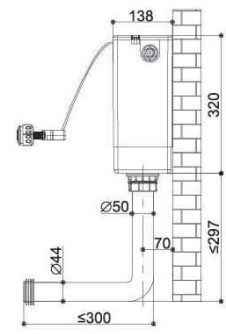

G21017

A243220 Cable Dual Push Button
Optional front left and right button installation
Optional side inlet

	LxWxH	Gross weight	Net weight
Master carton SPCS	760x410x395mm	14.5kg	13.0kg
Inner Box	395x145x373mm	2.6kg	2.2kg