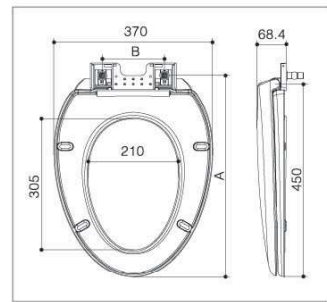

Unit: mm

PP TOILET SEAT

B1070 B1073

B1070

■ Round ■ Slow down

B1073

■ Round ■ Slow down

B1050 B1078