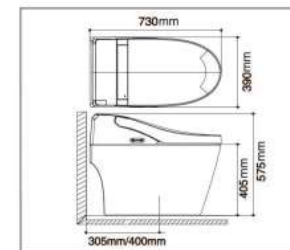

One-piece Intelligent Toilet **V8300**
Auto lid open/close **V8600**