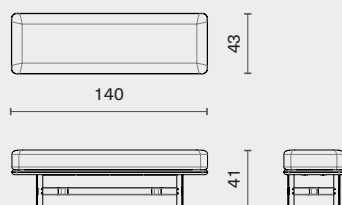

M2016-BENC

DISTRICT EIGHT

DIMENSION

Stilt Bench
M2016-BENC

L140 W43 H41 (cm)
L55.3 W17 H16.3 (inch)

PACKAGING INFO

Complete L149 W52 H47cm / Gross 26kg / CBM 0.37

STILT CHAISE LOUNGE