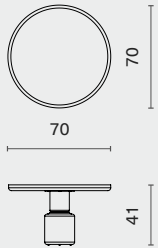

DIMENSION

Torus Round Table - Large
M1011-CI-LAG

L83 W83 H32 (cm)
L32.8 W32.8 H12.8 (inch)

Torus Round Table - Medium
M1011-CI-MED

L70 W70 H41 (cm)
L27.8 W27.8 H16.3 (inch)

Torus Round Table - Small
M1011-CI-SML

L26 W26 H49 (cm)
L10.3 W10.3 H19.3 (inch)

PACKAGING INFO

Marble Base L35 W34 H33cm / Gross 30kg / CBM 0.04
Fir Top L94 W94 H7,5cm / Gross 20kg / CBM 0.07

Marble Base L28 W27 H42cm / Gross 22kg / CBM 0.03
Fir Top L81 W80 H8cm / Gross 14,5kg / CBM 0.06