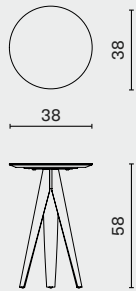

LIMEN NIGHT TABLE

1033-NITB-RE

DISTRICT EIGHT

DIMENSION

Limen Night table
1033-NITB-RE

L95 W43 H38 (cm)
L37.5 W17 H15 (inch)

PACKAGING INFO

Complete

DIMENSION

Luna Side Table - Small
M1015-SML

L38 W38 H58 (cm)
L15 W15 H23 (inch)

Luna Side Table - Medium
M1015-MED

L50 W50 H48 (cm)
L19.8 W19.8 H19 (inch)

PACKAGING INFO

Table Top	L47 W47 H5cm / Gross 7kg / CBM 0.02
Legs	L62 W31 H12cm / Gross 4kg / CBM 0.03