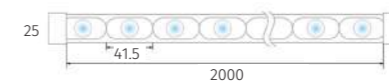

FW2527 | Wall washer light | powerLED 24W/m

DIMENSION (mm)
maximum length with 2000mm

Length (mm)

500	1000	2000
<input type="checkbox"/>	<input type="checkbox"/>	<input type="checkbox"/>

POWER SUPPLY
24Vdc