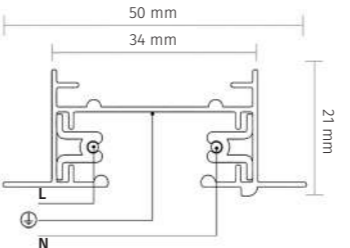

T2CR | Track rails | Two wired - Recessed

_oder code

<input type="checkbox"/> White	T2CR	L = 1000 mm	1.0M
<input checked="" type="checkbox"/> Black	T2CR	L = 1500 mm	1.5M

Accessories

 Central joint	<input type="checkbox"/> White <input checked="" type="checkbox"/> Black	<input type="checkbox"/> 2CP <input checked="" type="checkbox"/> 2CP	 L - Shape joint	<input type="checkbox"/> White <input checked="" type="checkbox"/> Black	<input type="checkbox"/> 2CL <input checked="" type="checkbox"/> 2CL	 T - Shape joint	<input type="checkbox"/> White <input checked="" type="checkbox"/> Black	<input type="checkbox"/> 2CT <input checked="" type="checkbox"/> 2CT