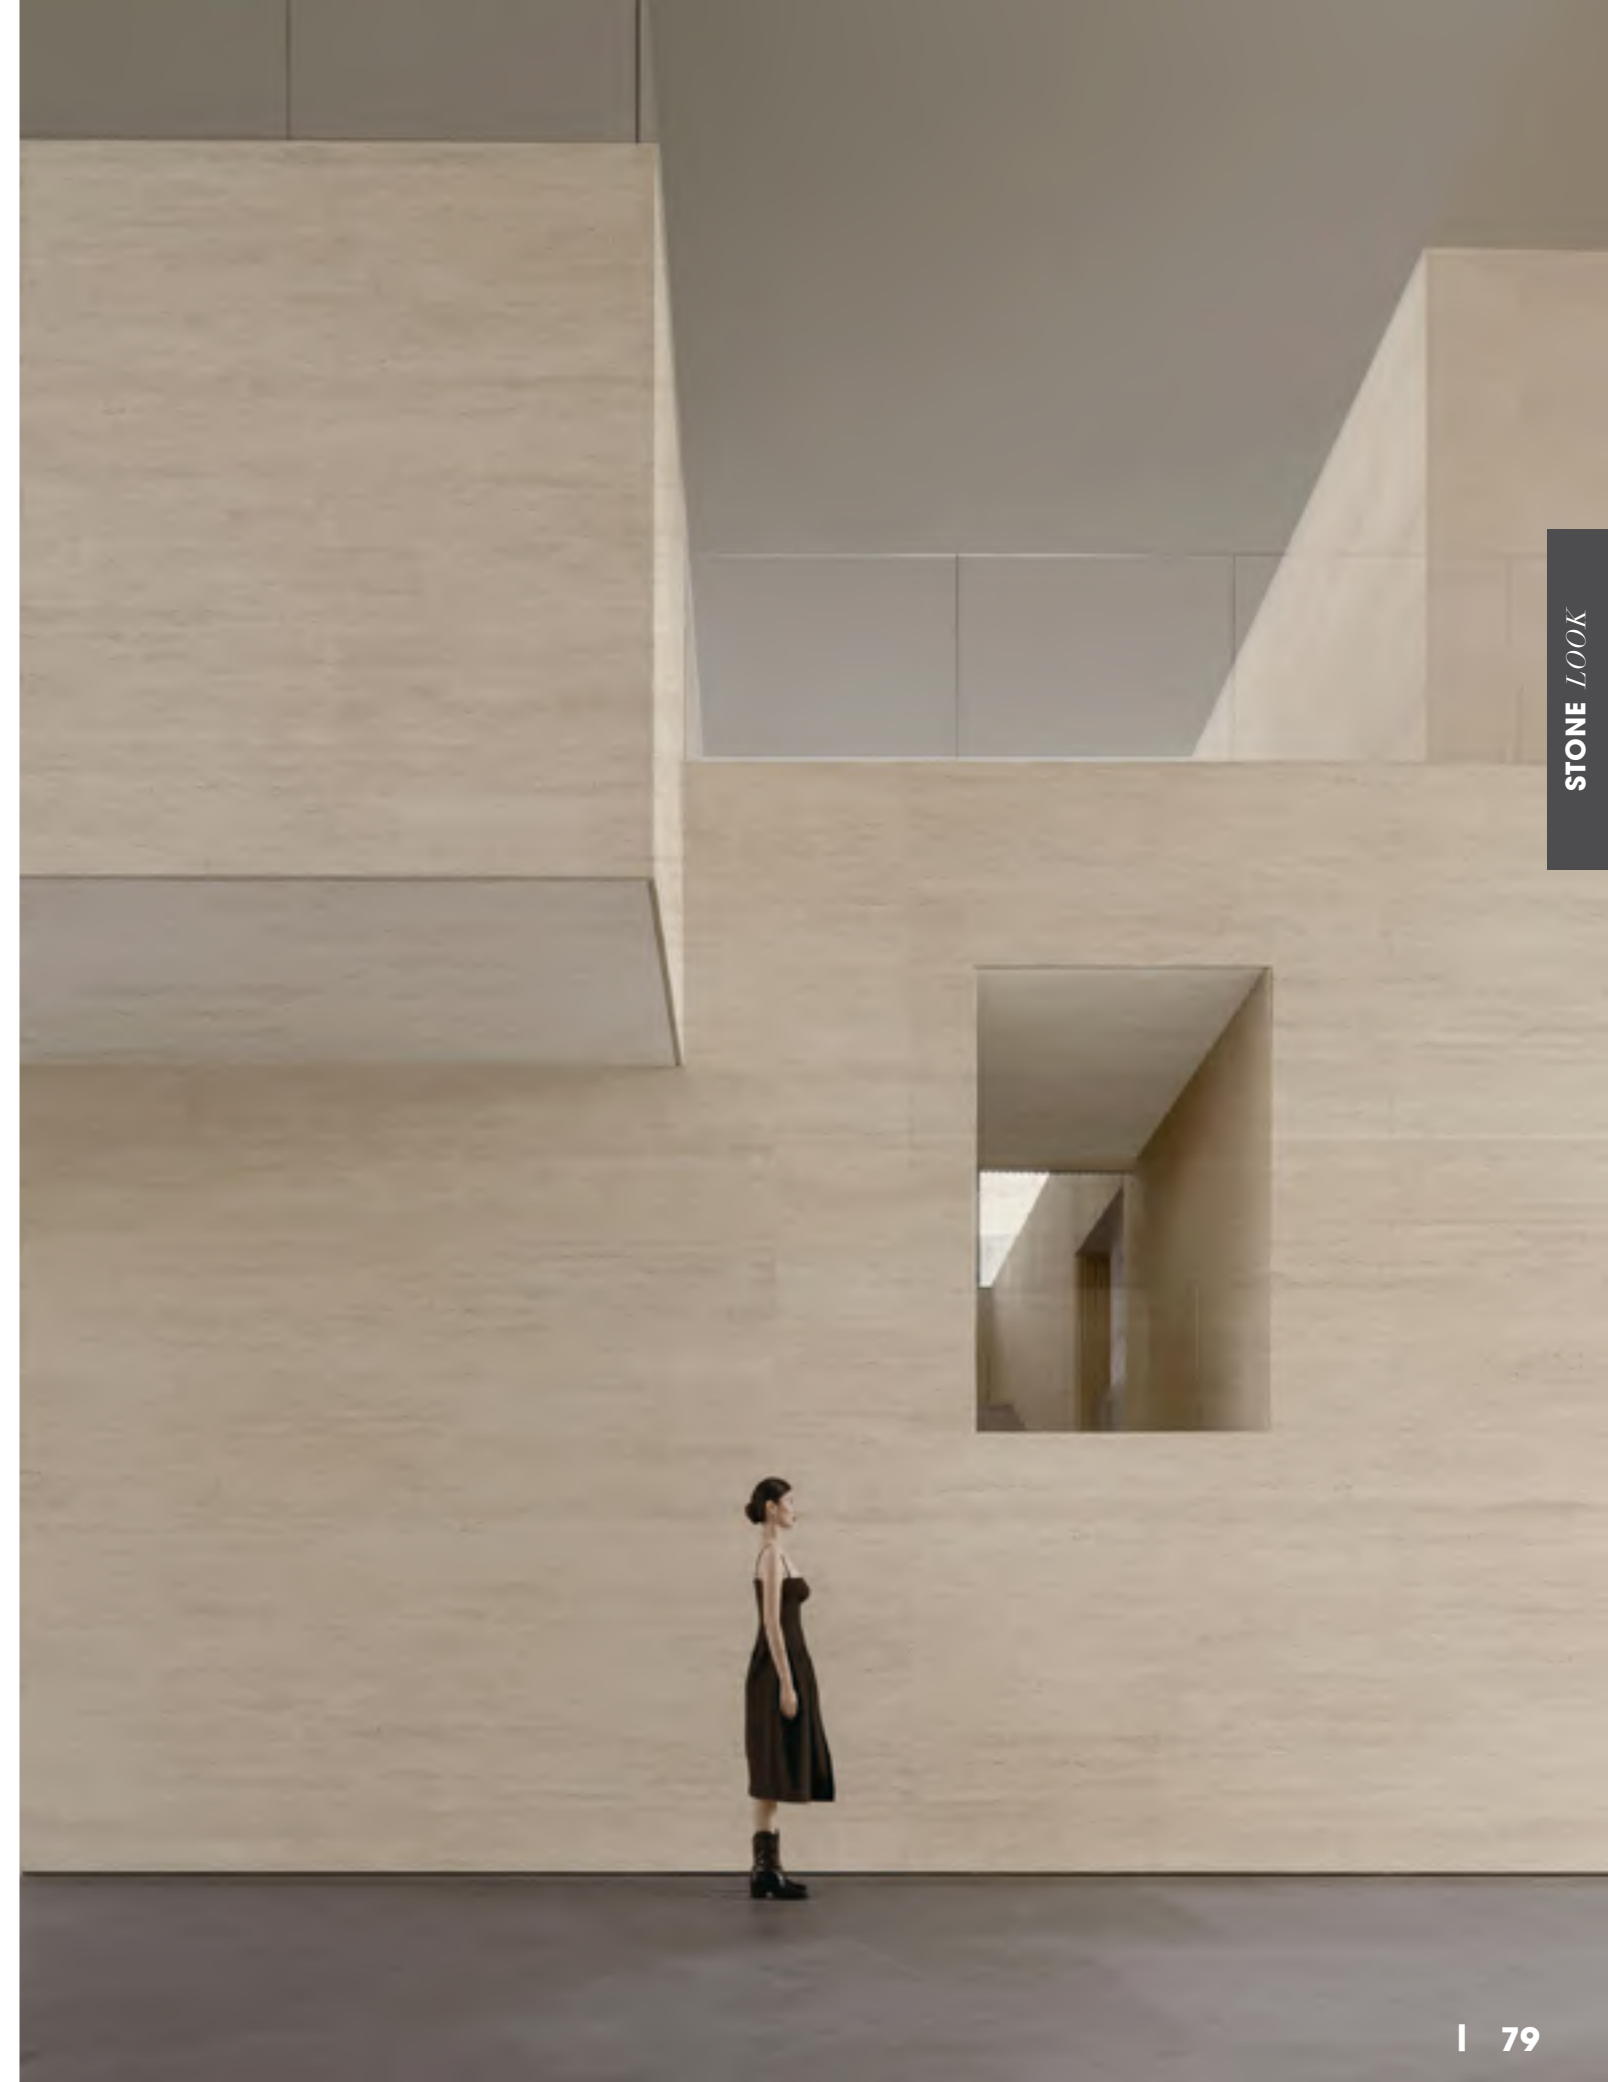

STONE LOOK

MỤC LỤC

GIỚI THIỆU

KHỔ LỚN XXL

CHỮ NHẬT XL

VUÔNG XL

THI CÔNG
GẠCH KHỔ LỚN

SỰ LỰA CHỌN
AN TOÀN