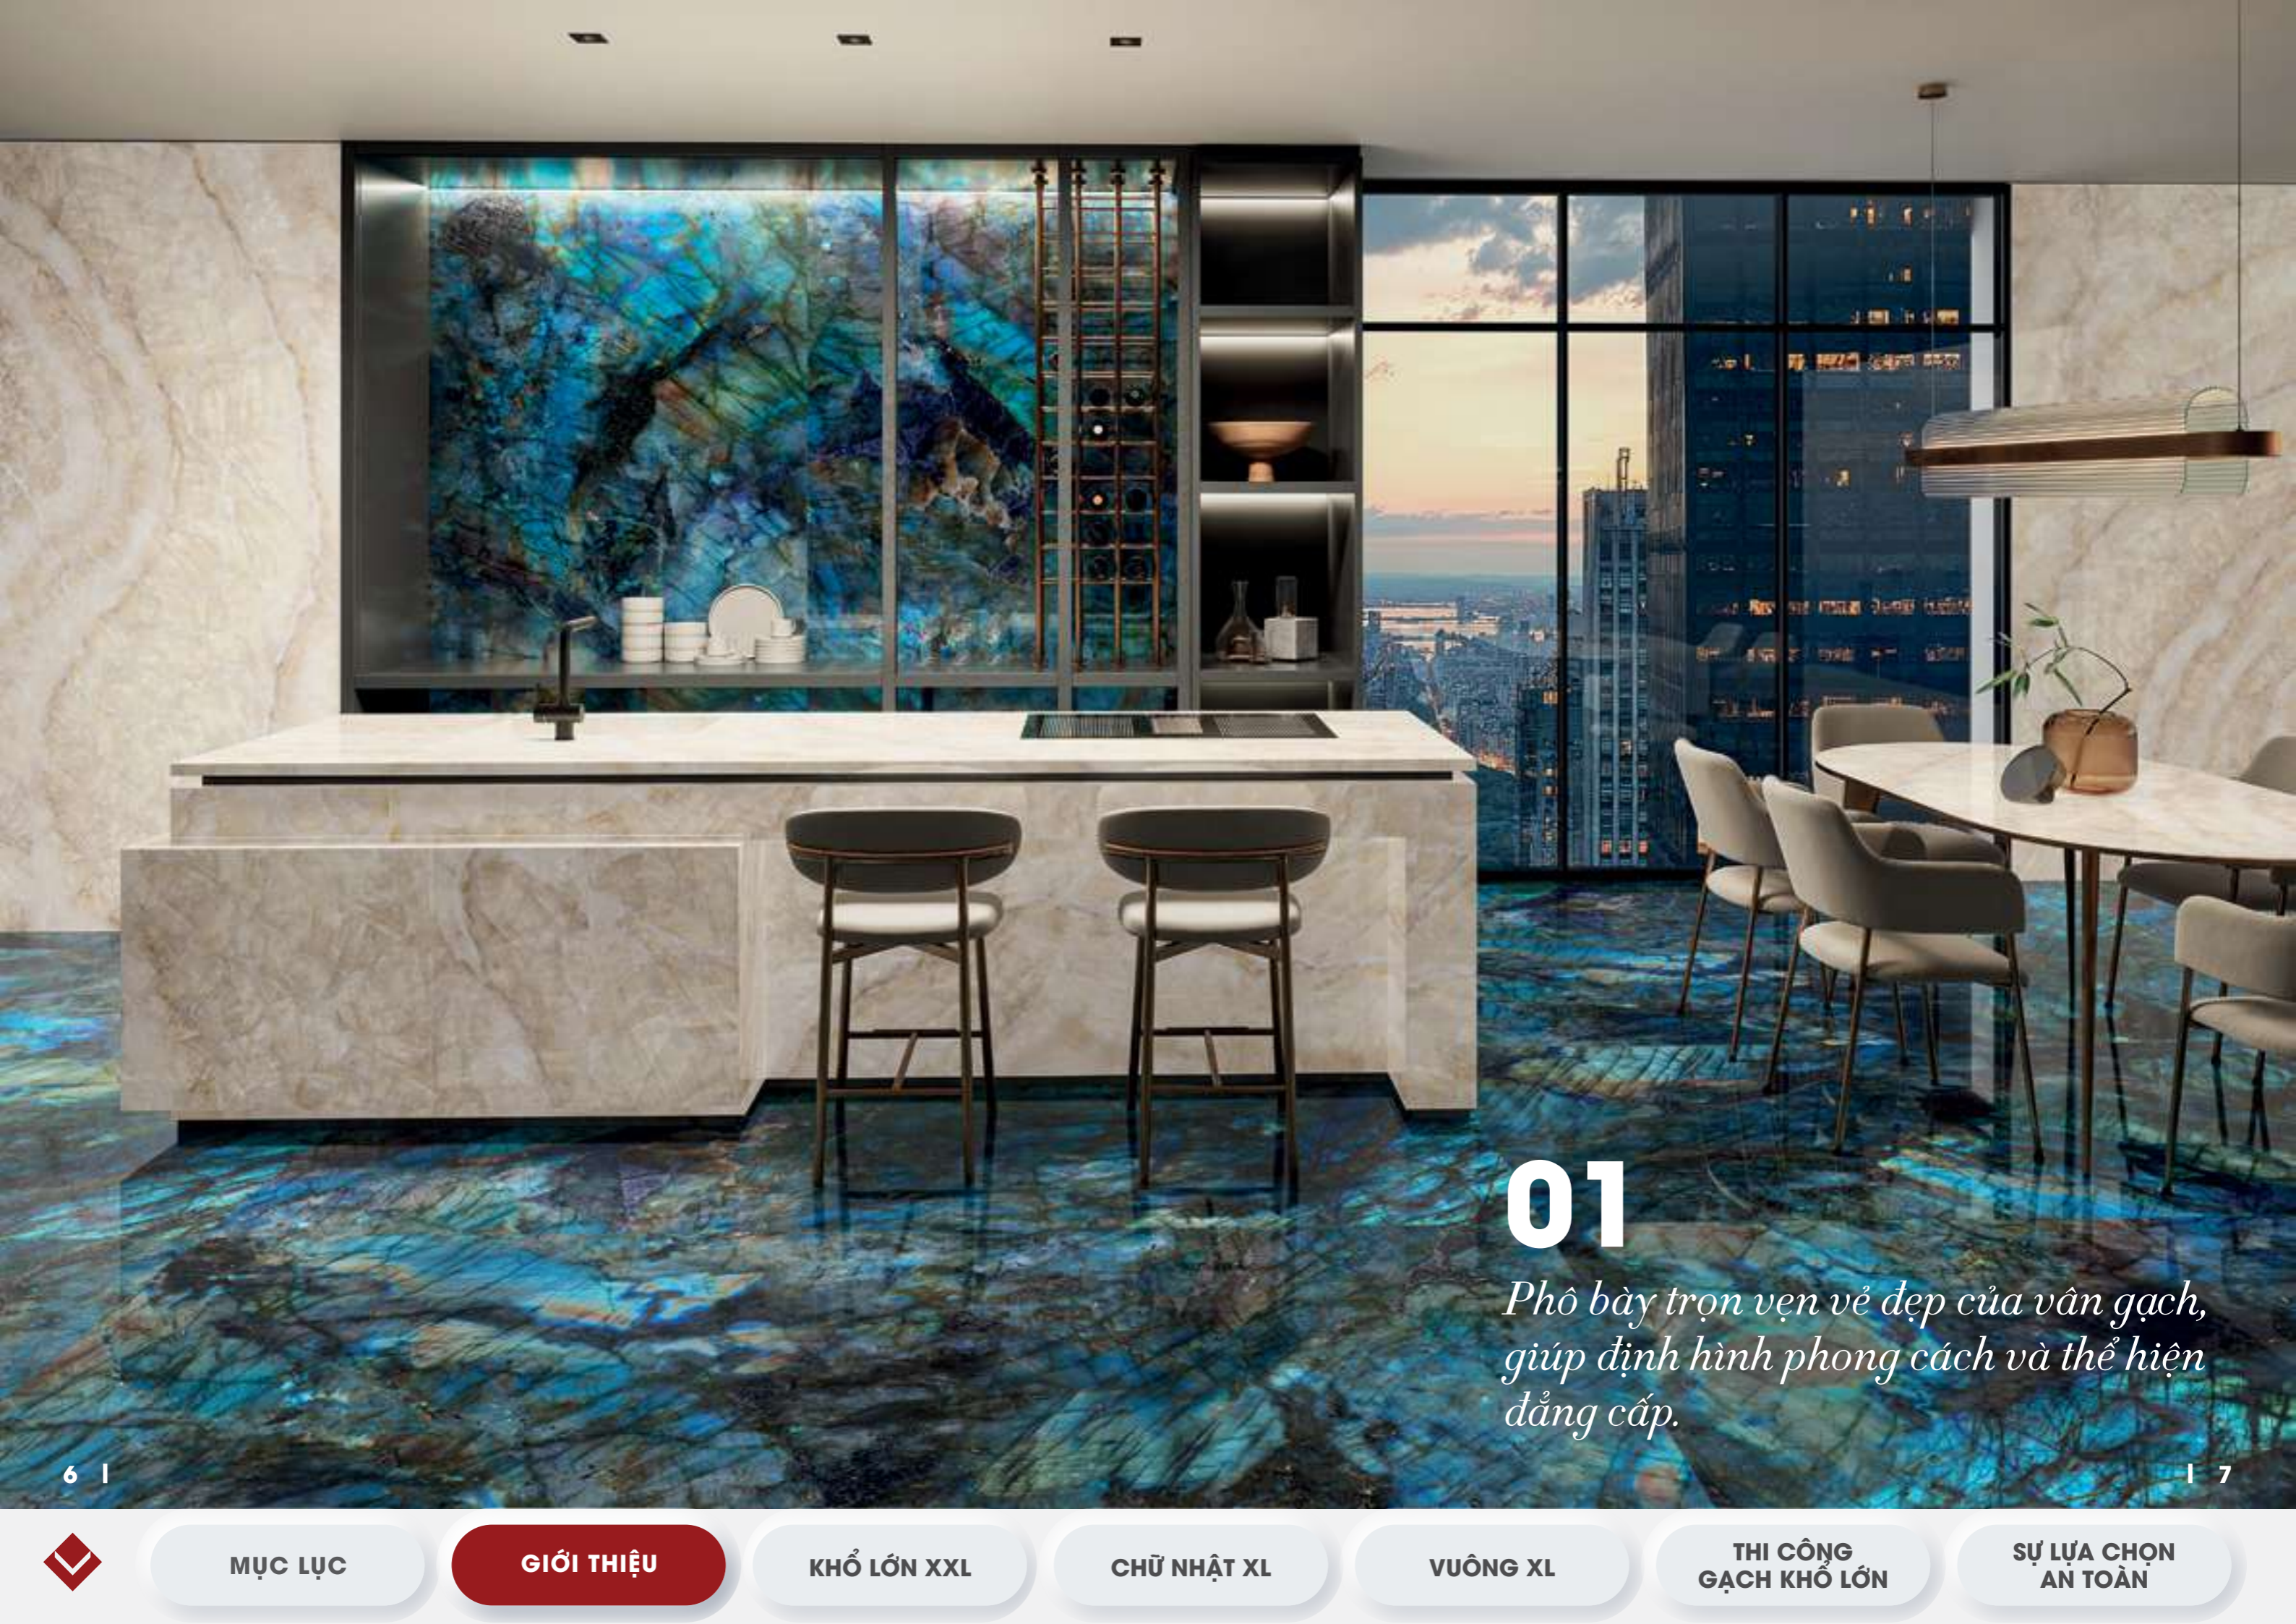

01

Phô bày trọn vẹn vẻ đẹp của vân gạch, giúp định hình phong cách và thể hiện đẳng cấp.