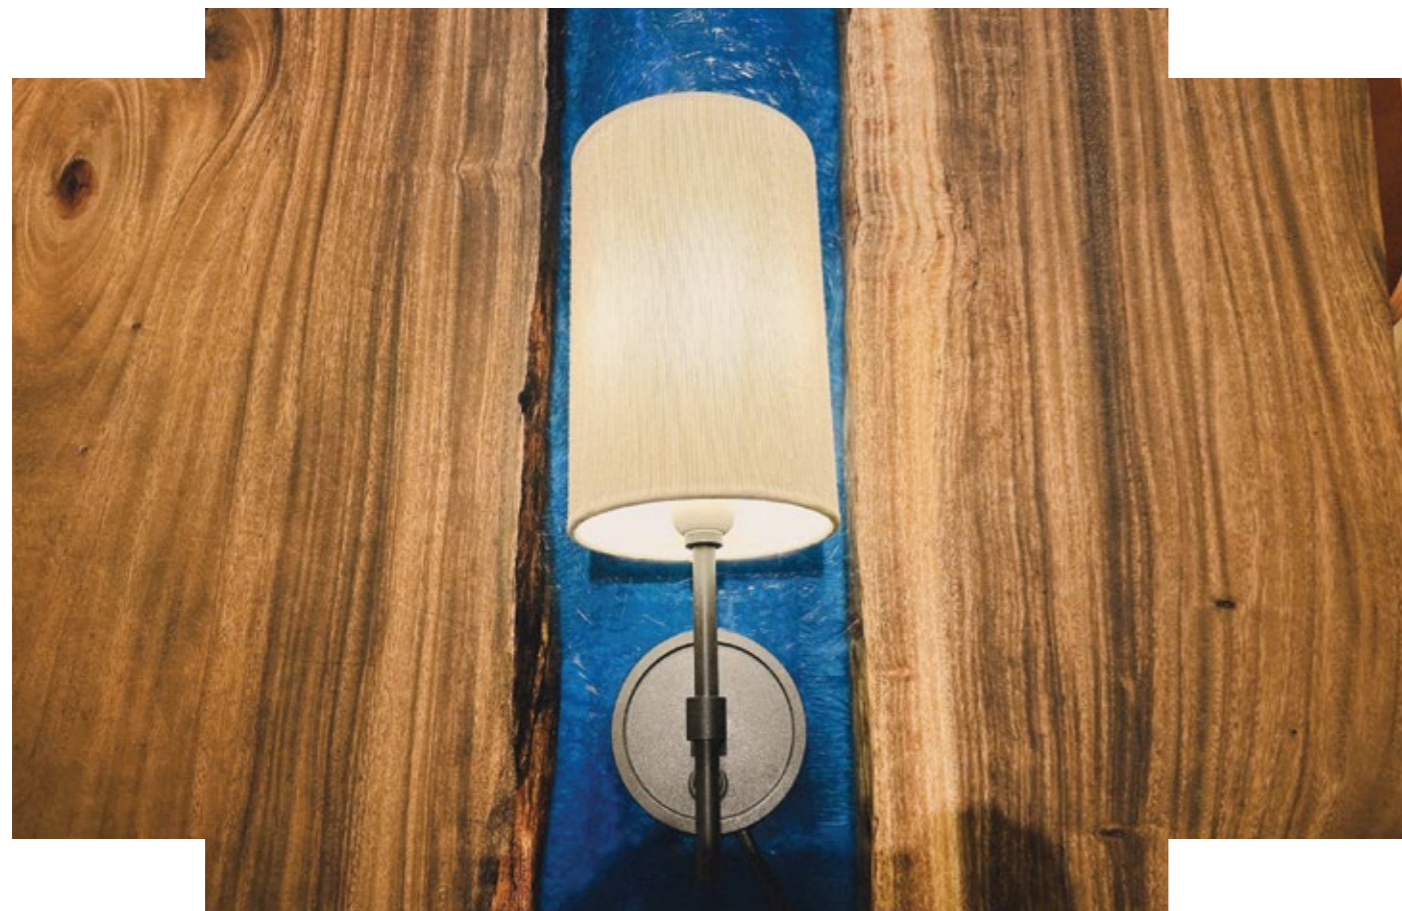

Aurelia

Portfolio Hilykan

Aurelia

Lumiera là tiếng thì thầm của ánh sáng. Trên bức tường căn hộ, nơi ánh sáng vàng dịu dàng len qua lớp vải, loang dần thành những vệt bóng mờ êm ái như một bản giao hưởng giữa sáng và tối. Phía sau, khung kim loại đen vững chãi lặng lẽ nâng đỡ, để ánh sáng trở thành linh hồn của thiết kế. Trong sự đối lập giữa thép lạnh và ánh sáng ấm, Lumiera không chỉ là đèn gắn tường, mà là một tác phẩm nghệ thuật, biến mỗi bức tường thành khung tranh ánh sáng.