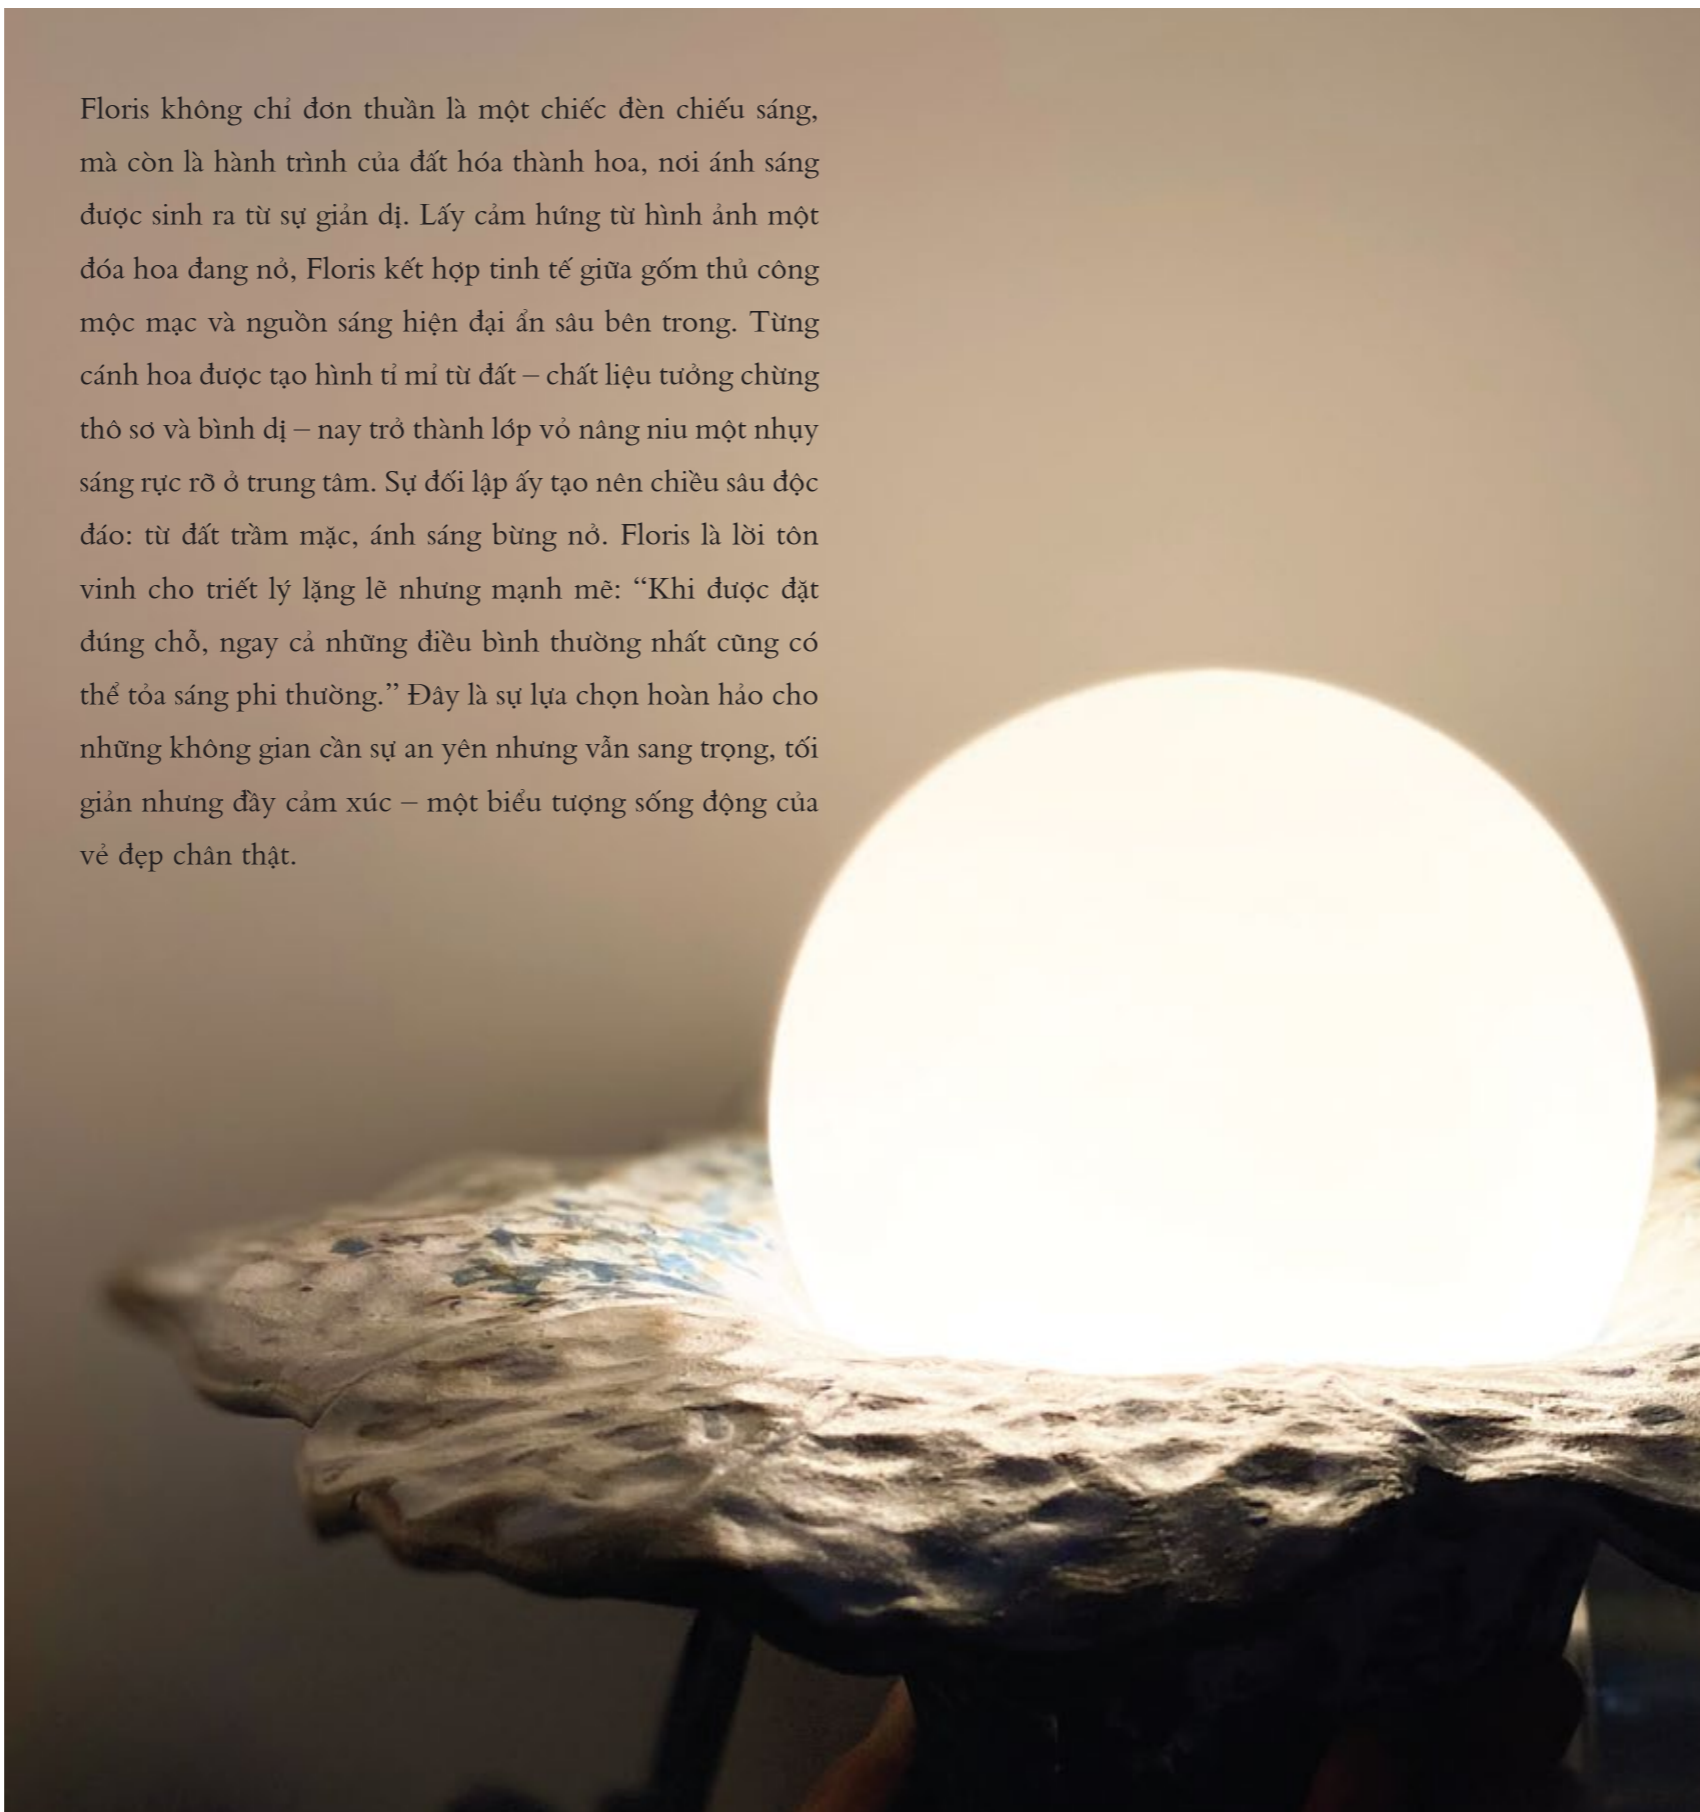

Floris không chỉ đơn thuần là một chiếc đèn chiếu sáng, mà còn là hành trình của đất hóa thành hoa, nơi ánh sáng được sinh ra từ sự giản dị. Lấy cảm hứng từ hình ảnh một đóa hoa đang nở, Floris kết hợp tinh tế giữa gốm thủ công mộc mạc và nguồn sáng hiện đại ẩn sâu bên trong. Từng cánh hoa được tạo hình tỉ mỉ từ đất – chất liệu tưởng chừng thô sơ và bình dị – nay trở thành lớp vỏ nâng niu một nhụy sáng rực rỡ ở trung tâm. Sự đối lập ấy tạo nên chiều sâu độc đáo: từ đất trầm mặc, ánh sáng bừng nở. Floris là lời tôn vinh cho triết lý lặng lẽ nhưng mạnh mẽ: “Khi được đặt đúng chỗ, ngay cả những điều bình thường nhất cũng có thể tỏa sáng phi thường.” Đây là sự lựa chọn hoàn hảo cho những không gian cần sự an yên nhưng vẫn sang trọng, tối giản nhưng đầy cảm xúc – một biểu tượng sống động của vẻ đẹp chân thật.