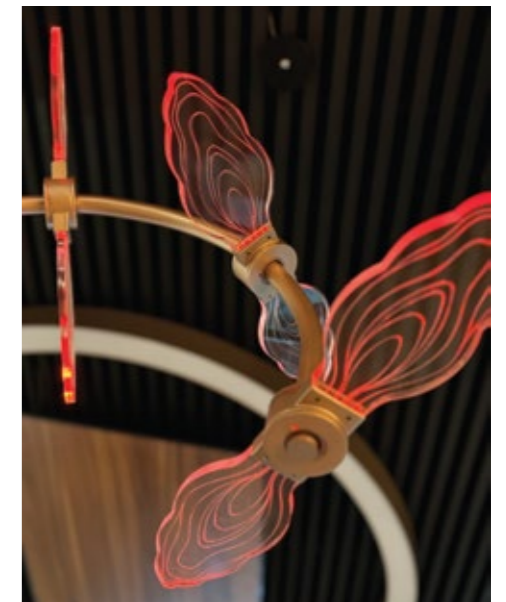

Mỗi cánh là một sắc màu, mỗi vòng xoay là một khoảnh khắc - Sylvara biến không gian thành một bức họa ánh sáng, giàu cảm hứng và mang tính nghệ thuật cao.

Không chỉ là đèn treo trần, Sylvara là biểu tượng của sự tinh tế và sang trọng, lý tưởng cho khách sạn, nhà hàng hay bất kỳ không gian nào cần dấu ấn nghệ thuật độc bản.