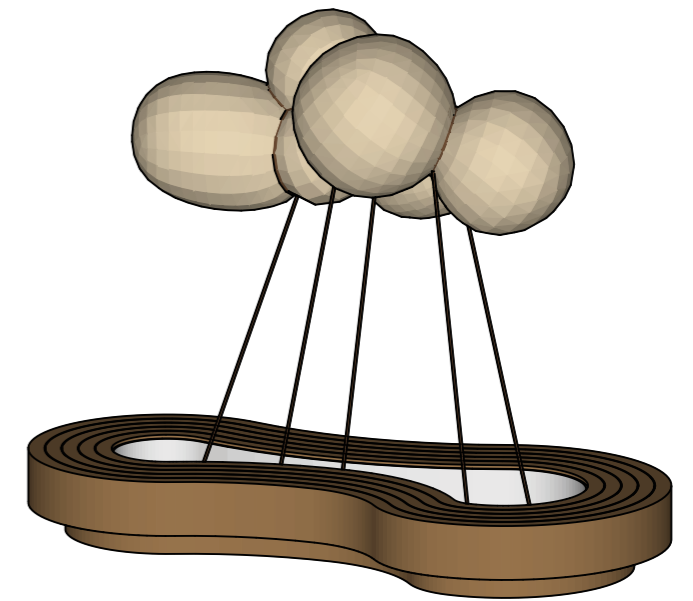

Thiết kế lấy cảm hứng từ kiến trúc Ý cổ điển, Ginevra nhẹ nhàng thả trôi những tia sáng lung linh, biến hóa không gian sống của bạn trở nên sang trọng và đẳng cấp.

Hãy để Ginevra dẫn dắt bạn vào thế giới ánh sáng, nơi cảm xúc được khơi gợi và sự tinh tế được tôn vinh.

Ginevra

GINEVRA

Ginevra

Mỗi khối cầu được bọc giấy dó, kết nối thành một thể mây liền mạch, tạo nên khối ánh sáng lơ lửng giữa không gian. Chất liệu giấy dó với độ xuyên sáng tự nhiên giúp ánh sáng trở nên mềm mại, mờ ảo, tạo ra những lớp chuyển sắc như ánh sáng xuyên qua tầng mây lúc hoàng hôn. Nhờ độ xấp và sự bất đồng nhất của từng lớp giấy, ánh sáng phản chiếu theo cách không thể đoán trước, mang lại chiều sâu thị giác và cảm xúc.

# CUMULUS

HÃY ĐỂ MỖI TIA SÁNG ĐỀU MANG THEO MỘT GIẤC MƠ

Cấu trúc treo của Cumulus được thiết kế bằng hệ thanh thép chắc chắn, cho phép toàn bộ khối đèn như đang trôi nổi giữa không trung. Khi nhìn từ dưới lên, từng cụm cầu ánh sáng liên kết với nhau tạo thành một đám mây nghệ thuật – sống động, bao phủ không gian bằng ánh sáng ấm áp.

# TEMPO

VŨ ĐIỆU THỜI GIAN

Tưởng tượng bạn đang lạc bước trong một buổi hòa nhạc sôi động, nơi giai điệu cuộn trào hòa quyện cùng vũ điệu ánh sáng rực rỡ. Tempo chính là hiện thân của khoảnh khắc ấy, mang đến một trải nghiệm ánh sáng đầy năng lượng và cảm hứng.