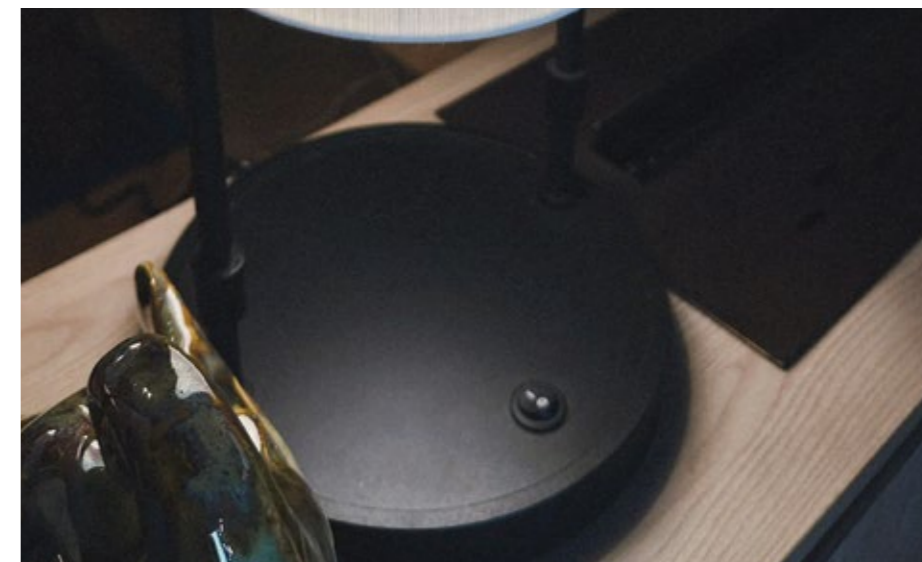

VELORA

NÉT DỊU DÀNG TINH TẾ CỦA ÁNH SÁNG

Velora không chỉ mang ánh sáng, mà còn mang đến sự dịu dàng được gói ghém trong nét tối giản. Khung thép đen trầm tĩnh làm nền, để ánh sáng trắng ngà lan tỏa như lớp lụa mỏng phủ lên không gian. Mỗi lần bật sáng, Velora biến bàn làm việc thành góc thiền tĩnh, biến căn phòng thành không gian sang trọng, nơi sự cân bằng giữa mạnh mẽ và mềm mại hiển hiện rõ ràng. Velora là khoảnh khắc ánh sáng hóa thành cảm xúc.

Velora là sự hòa quyện giữa tối giản và tinh tế. Khung thép đen vững chãi làm nền cho ánh sáng trắng ngà lan tỏa, dịu dàng như lụa. Ánh sáng ấy biến bàn làm việc thành một góc thiền, biến căn phòng thành không gian sang trọng, nơi sự mạnh mẽ và mềm mại giao thoa đầy cảm xúc.