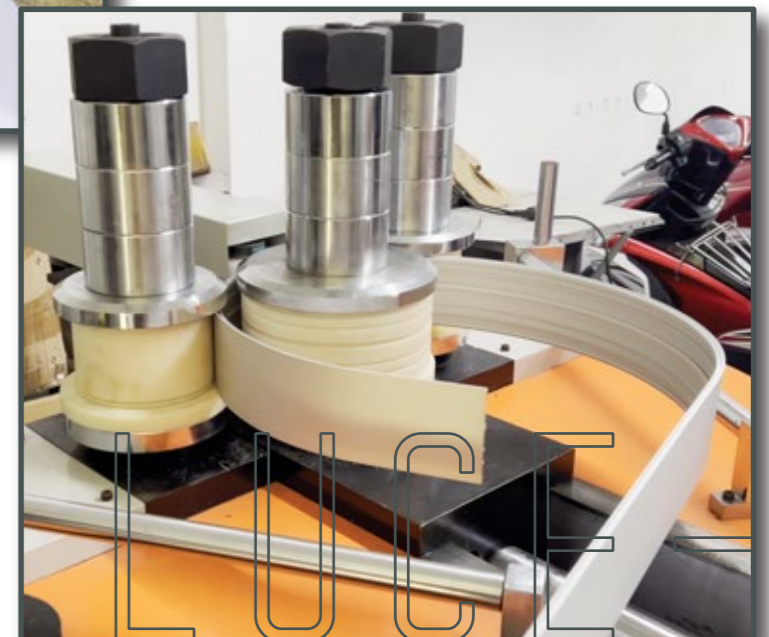

Công đoạn pha màu và kiểm tra chất lượng sơn được thực hiện với sự chính xác tuyệt đối, đảm bảo rằng màu sắc của đèn hoàn thiện sẽ đúng chuẩn như thiết kế ban đầu, hòa quyện hoàn hảo với không gian sang trọng của công trình.