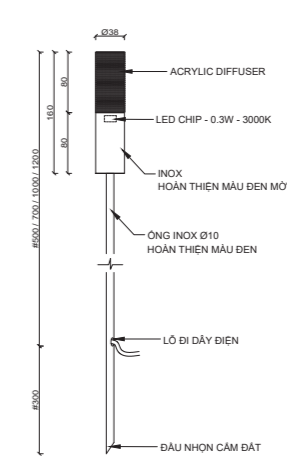

STIPA

NÉT ĐẸP THANH TẠO CỦA ÁNH SÁNG

Như những bông cỏ bên đường, Stipa mang đến vẻ đẹp thanh tao và nhẹ nhàng cho không gian. Ánh sáng dịu nhẹ của Stipa như những tia nắng mai len lỏi qua tán lá, mang theo sự ấm áp và bình yên.

Dưới ánh sáng của Stipa, ta như được thư giãn và thả lỏng tâm hồn, tạm gác lại những muộn phiền của cuộc sống. Không gian trở nên nhẹ nhàng và thanh thoát hơn, mang đến cảm giác dễ chịu và bình yên.

Stipa không chỉ là một chiếc đèn, mà còn là một biểu tượng cho vẻ đẹp thanh tao và tinh tế. Nó là điểm nhấn hoàn hảo cho những ai yêu thích sự đơn giản và sang trọng.