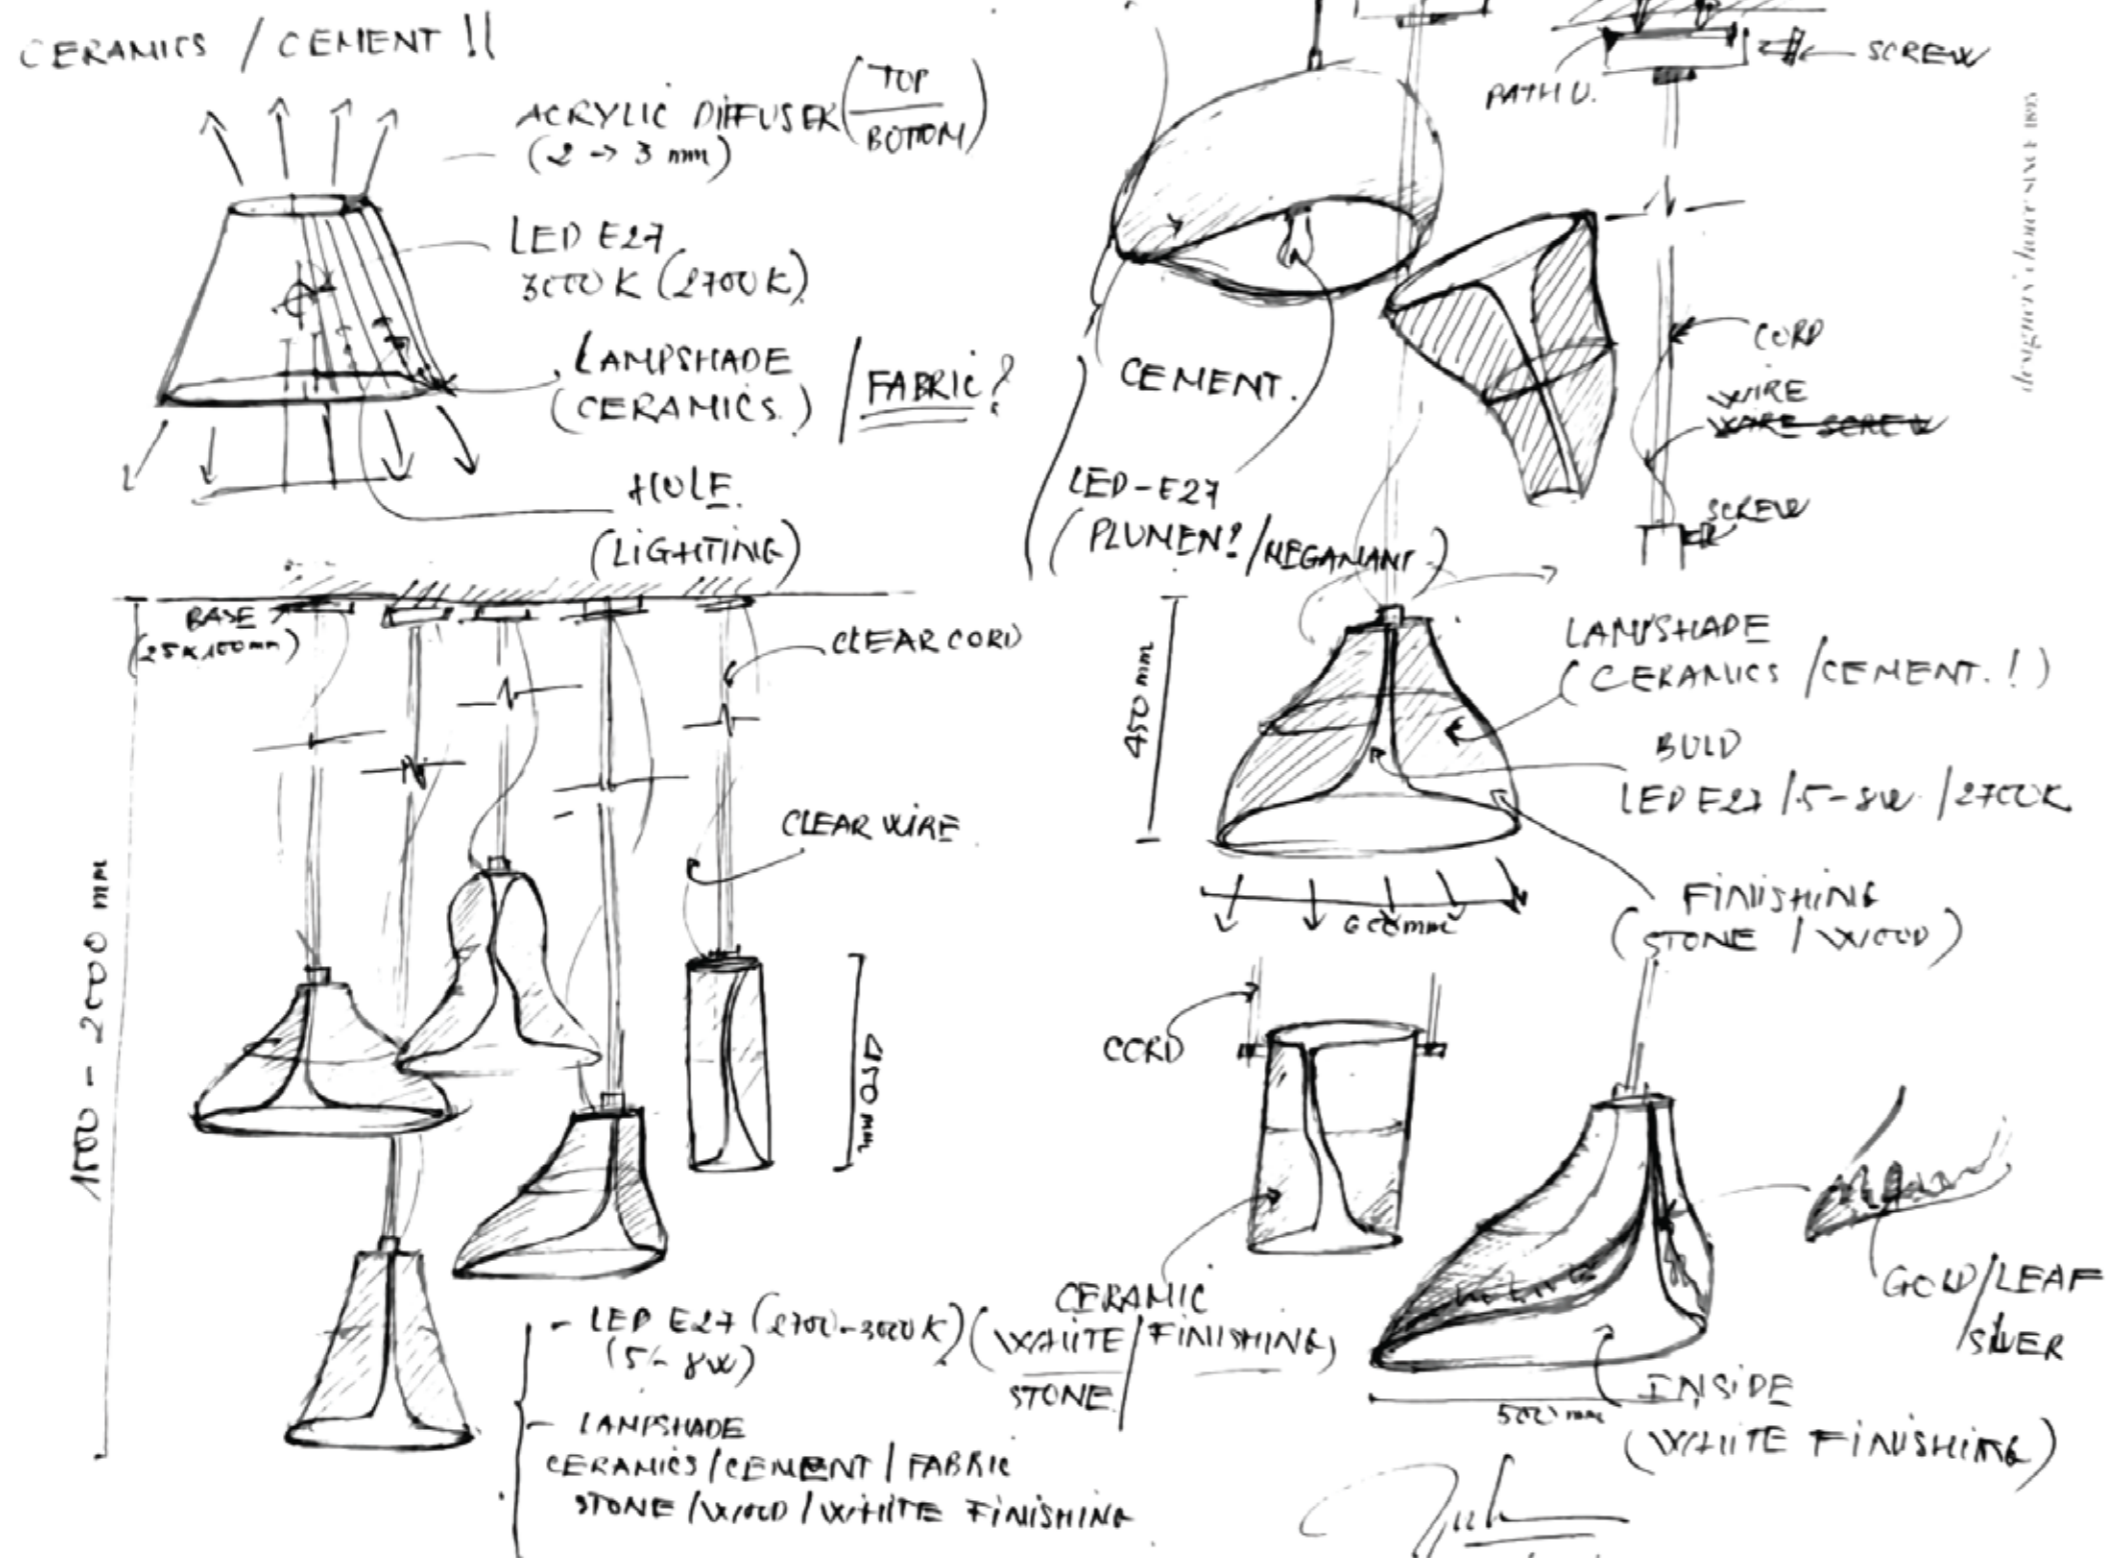

MASTERY - MASTERY - MASTERY

Bắt nguồn từ những chiếc đèn được sáng tạo và chế tác hoàn toàn bằng thủ công, Hilykan đại diện cho một hành trình phát triển từ những bước đi chập chững đầu tiên với các nỗ lực hoàn thiện từng chút một. Chúng tôi đánh giá cao các vật liệu như thủy tinh và kim loại bởi tính đa dụng và sự phù hợp với tầm nhìn thiết kế cụ thể, cũng như khả năng phục vụ tốt nhất cho từng dự án.

Các sản phẩm của Hilykan tạo cảm giác cân bằng hoàn hảo giữa nét truyền thống và hiện đại. Ấn tượng nhưng không quá phô trương, chúng tôi đặc biệt yêu thích những ý tưởng mang hướng giải pháp thông minh đến cho kiến trúc. Song song với đó, các thiết kế của Hilykan chú trọng việc đem lại vẻ độc đáo và sự linh hoạt riêng cho không gian, nhưng vẫn không đánh mất nét tinh tế và tính cá nhân hoá của nội thất nguyên bản.