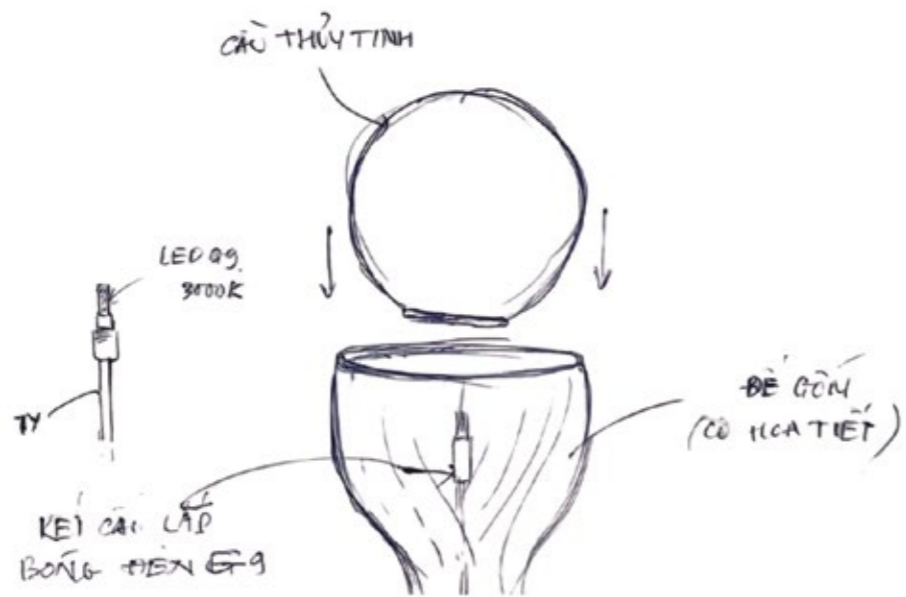

SOLBULB

Solbulb