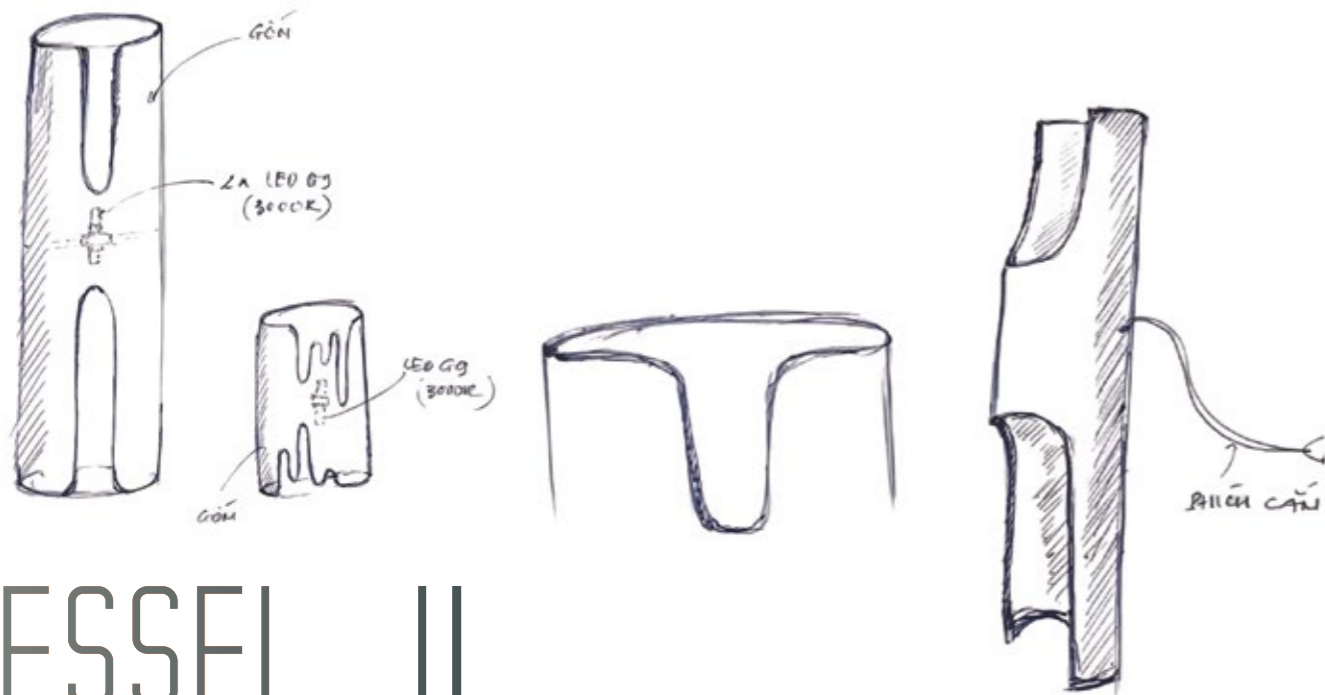

# VESSEL I

TINH TÚY CỦA ÁNH SÁNG VÀ ĐỊA CẦU

Vessel không chỉ là một chiếc đèn, mà là “nguồn chứa ánh sáng”, nơi đất mẹ và công nghệ hòa chung một nhịp thở. Phần thân gốm được tạo hình thủ công từ đất thô qua bàn tay nghệ nhân, lưu giữ vân đất tự nhiên và đường cong mang dấu ấn thời gian, lửa và cảm xúc. Ẩn trong lớp gốm mộc mạc ấy là nguồn sáng hiện đại, tỏa ra ánh sáng dịu nhẹ và ấm áp, như hơi thở của đất. Vessel vì thế trở thành biểu tượng giao hòa giữa mộc mạc và sang trọng, giữa tối giản và tinh tế, là điểm chạm yên tĩnh của nghệ thuật sống chậm.