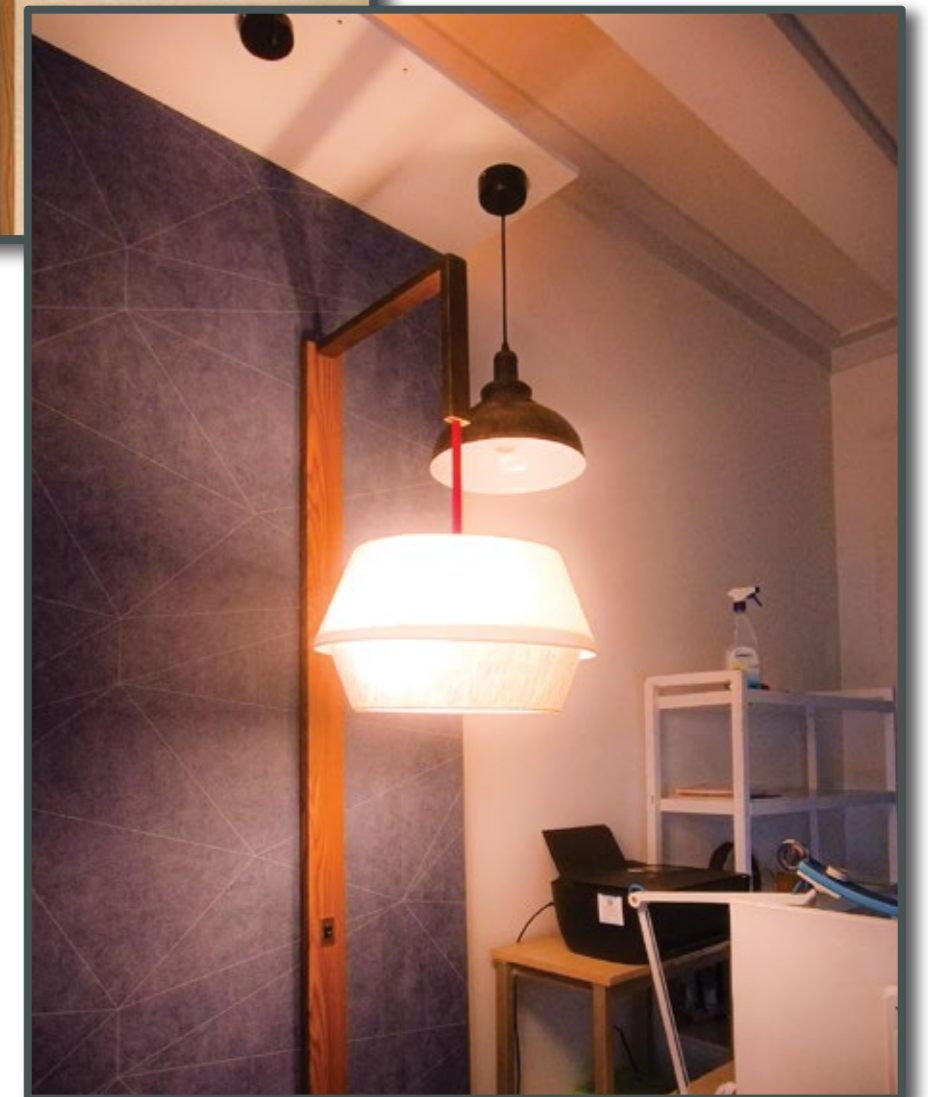

TEMPO

VŨ ĐIỆU THỜI GIAN

Tưởng tượng bạn đang lạc bước trong một buổi hòa nhạc sôi động, nơi giai điệu cuộn trào hòa quyện cùng vũ điệu ánh sáng rực rỡ. Tempo chính là hiện thân của khoảnh khắc ấy, mang đến một trải nghiệm ánh sáng đầy năng lượng và cảm hứng.

Thiết kế hiện đại, phá cách như những bước nhảy tự do, Tempo khẽ thả trôi những tia sáng lung linh, biến hóa không gian sống của bạn trở nên trẻ trung và sôi động.

TEMPO

TEM

Tempo sẽ dẫn dắt bạn vào thế giới ánh sáng rực rỡ, nơi mọi cảm xúc được khơi dậy và không gian sống của bạn sẽ trở nên sôi động hơn bao giờ hết.

-PO