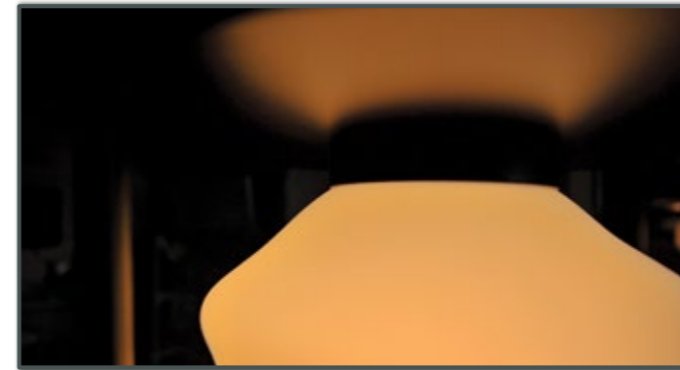

Với khung đèn hình trụ cao mà thanh thoát, kết hợp với bóng đèn được thiết kế tinh tế, Sole Verde sẽ tạo ra những lớp sáng mềm mại và lan tỏa khắp không gian bạn. Điểm nhấn của chiếc đèn nằm ở đế kim loại phía dưới, nơi dành riêng để trưng bày cây xanh, mang đến cảm giác tươi mát và gần gũi với thiên nhiên.

Hơn cả một chiếc đèn trang trí hay một chậu hoa, chiếc đèn là sự kết hợp và biến tấu hiện đại hơn để mang lại một không gian ấm áp, thư giãn nhưng vẫn đầy sự sang trọng và tinh tế. Sole Verde là lựa chọn lý tưởng cho những ai yêu thích sự kết hợp giữa thiên nhiên và nghệ thuật, nơi mà mỗi góc nhỏ trong không gian sống sẽ trở nên tràn đầy sức sống và cảm hứng.