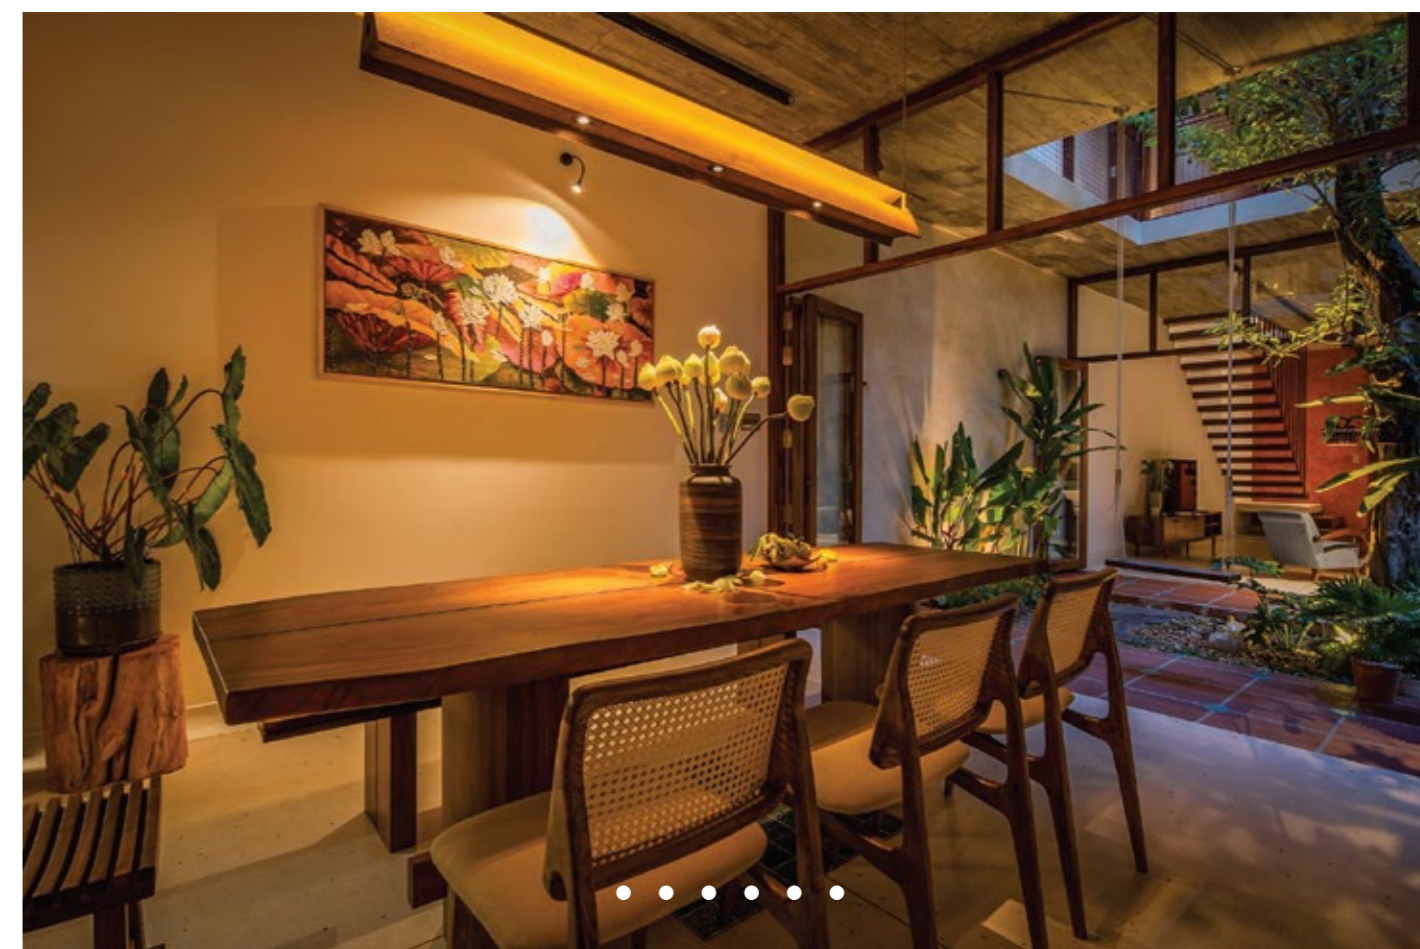

Thiết kế sắc sảo cùng những đường nét tinh tế, Guise nhẹ nhàng thả trôi những tia sáng lung linh, biến hóa không gian sống của bạn trở nên thanh tao và đầy nghệ thuật.

Mỗi góc nhà sẽ trở thành một tác phẩm nghệ thuật độc đáo, nơi ánh sáng và bóng tối hòa quyện, tạo nên những khoảnh khắc đầy cảm xúc.