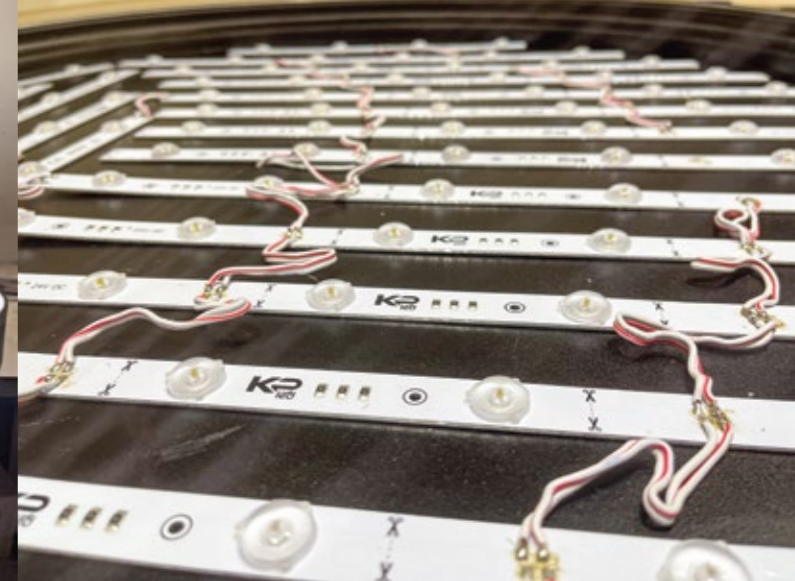

NƠI ÁNH SÁNG LUÂN CHUYỂN

Từ màn đêm tĩnh mịch, Vol bùng sáng như một vầng trăng non, mang theo ánh sáng dịu nhẹ cho không gian của bạn. Vol khơi gợi cảm xúc, đưa bạn vào hành trình khám phá những sắc thái huyền ảo của ánh sáng.

VOL