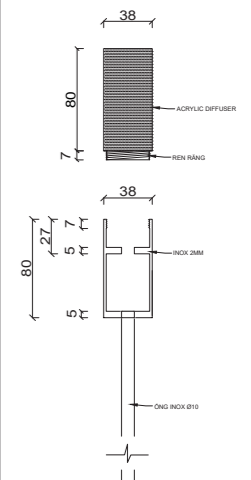

Như những bông cỏ bên đường, Stipa mang đến vẻ đẹp thanh tao và nhẹ nhàng cho không gian. Ánh sáng dịu nhẹ của Stipa như những tia nắng mai len lỏi qua tán lá, mang theo sự ấm áp và bình yên.

Dưới ánh sáng của Stipa, ta như được thư giãn và thả lỏng tâm hồn, tạm gác lại những muộn phiền của cuộc sống. Không gian trở nên nhẹ nhàng và thanh thoát hơn, mang đến cảm giác dễ chịu và bình yên.

Stipa không chỉ là một chiếc đèn, mà còn là một biểu tượng cho vẻ đẹp thanh tao và tinh tế. Nó là điểm nhấn hoàn hảo cho những ai yêu thích sự đơn giản và sang trọng.