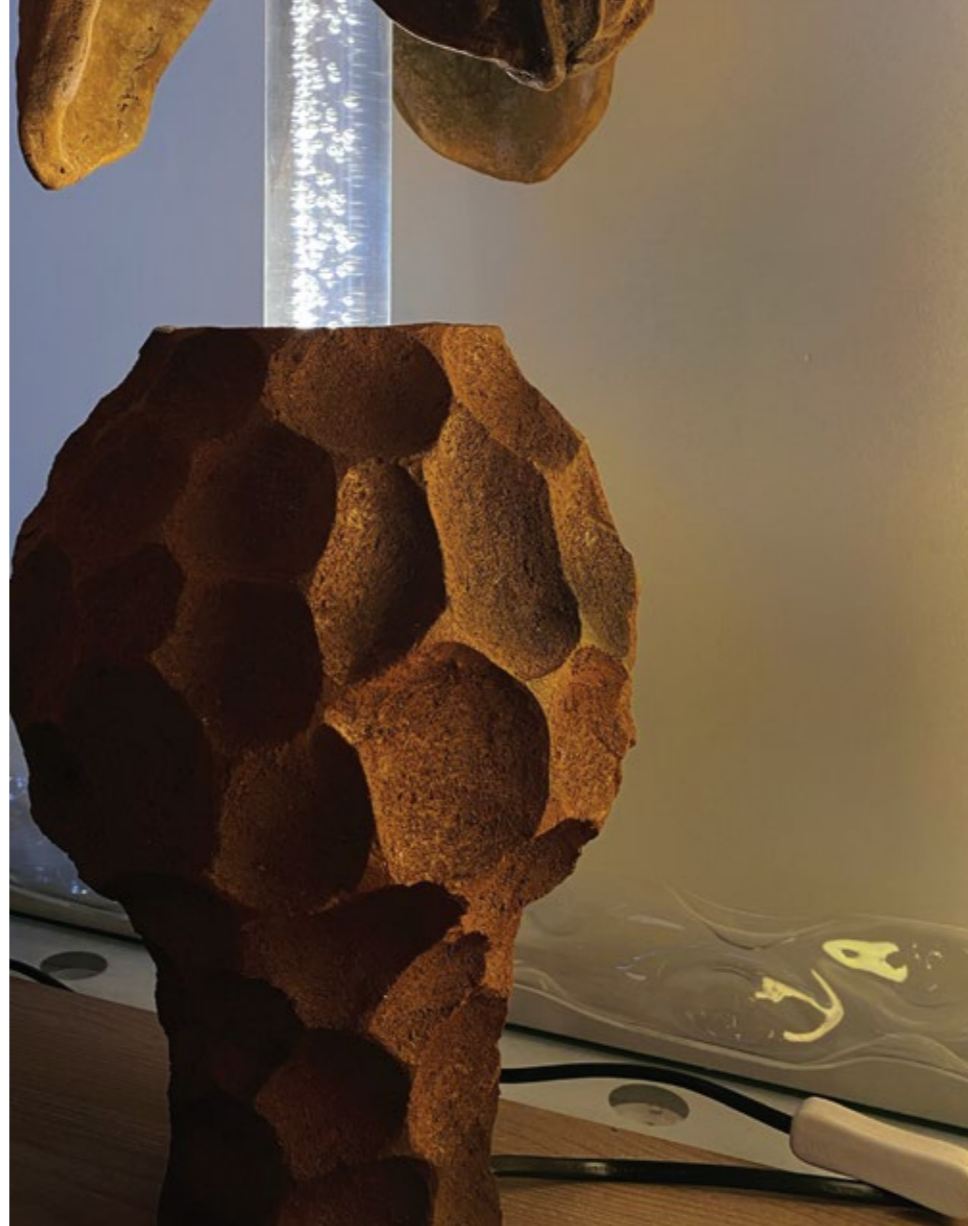

Danh mục đèn Gốm của Hilykan được thiết kế để đáp ứng đa dạng nhu cầu của nhà hàng, khách sạn và khu du lịch cao cấp, nơi sự tinh tế và trải nghiệm thẩm mỹ luôn được đặt lên hàng đầu. Mỗi sản phẩm không chỉ chiếu sáng, mà còn mang đến tinh thần kết nối giữa quá khứ và hiện tại – một vẻ đẹp vượt thời gian, được tái hiện trong từng ánh sáng chan hòa.

Floris không chỉ đơn thuần là một chiếc đèn chiếu sáng, mà còn là hành trình của đất hóa thành hoa, nơi ánh sáng được sinh ra từ sự giản dị. Lấy cảm hứng từ hình ảnh một đóa hoa đang nở, Floris kết hợp tinh tế giữa gốm thủ công mộc mạc và nguồn sáng hiện đại ẩn sâu bên trong. Từng cánh hoa được tạo hình tỉ mỉ từ đất – chất liệu tưởng chừng thô sơ và bình dị – nay trở thành lớp vỏ nâng niu một nhụy sáng rực rỡ ở trung tâm. Sự đối lập ấy tạo nên chiều sâu độc đáo: từ đất trầm mặc, ánh sáng bừng nở. Floris là lời tôn vinh cho triết lý lặng lẽ nhưng mạnh mẽ: “Khi được đặt đúng chỗ, ngay cả những điều bình thường nhất cũng có thể tỏa sáng phi thường.” Đây là sự lựa chọn hoàn hảo cho những không gian cần sự an yên nhưng vẫn sang trọng, tối giản nhưng đầy cảm xúc – một biểu tượng sống động của vẻ đẹp chân thật.

# VESSEL I

TINH TÚY CỦA ÁNH SÁNG VÀ ĐỊA CẦU

Vessel không chỉ là một chiếc đèn, mà là “nguồn chứa ánh sáng”, nơi đất mẹ và công nghệ hòa chung một nhịp thở. Phần thân gốm được tạo hình thủ công từ đất thô qua bàn tay nghệ nhân, lưu giữ vân đất tự nhiên và đường cong mang dấu ấn thời gian, lửa và cảm xúc. Ẩn trong lớp gốm mộc mạc ấy là nguồn sáng hiện đại, tỏa ra ánh sáng dịu nhẹ và ấm áp, như hơi thở của đất. Vessel vì thế trở thành biểu tượng giao hòa giữa mộc mạc và sang trọng, giữa tối giản và tinh tế, là điểm chạm yên tĩnh của nghệ thuật sống chậm.