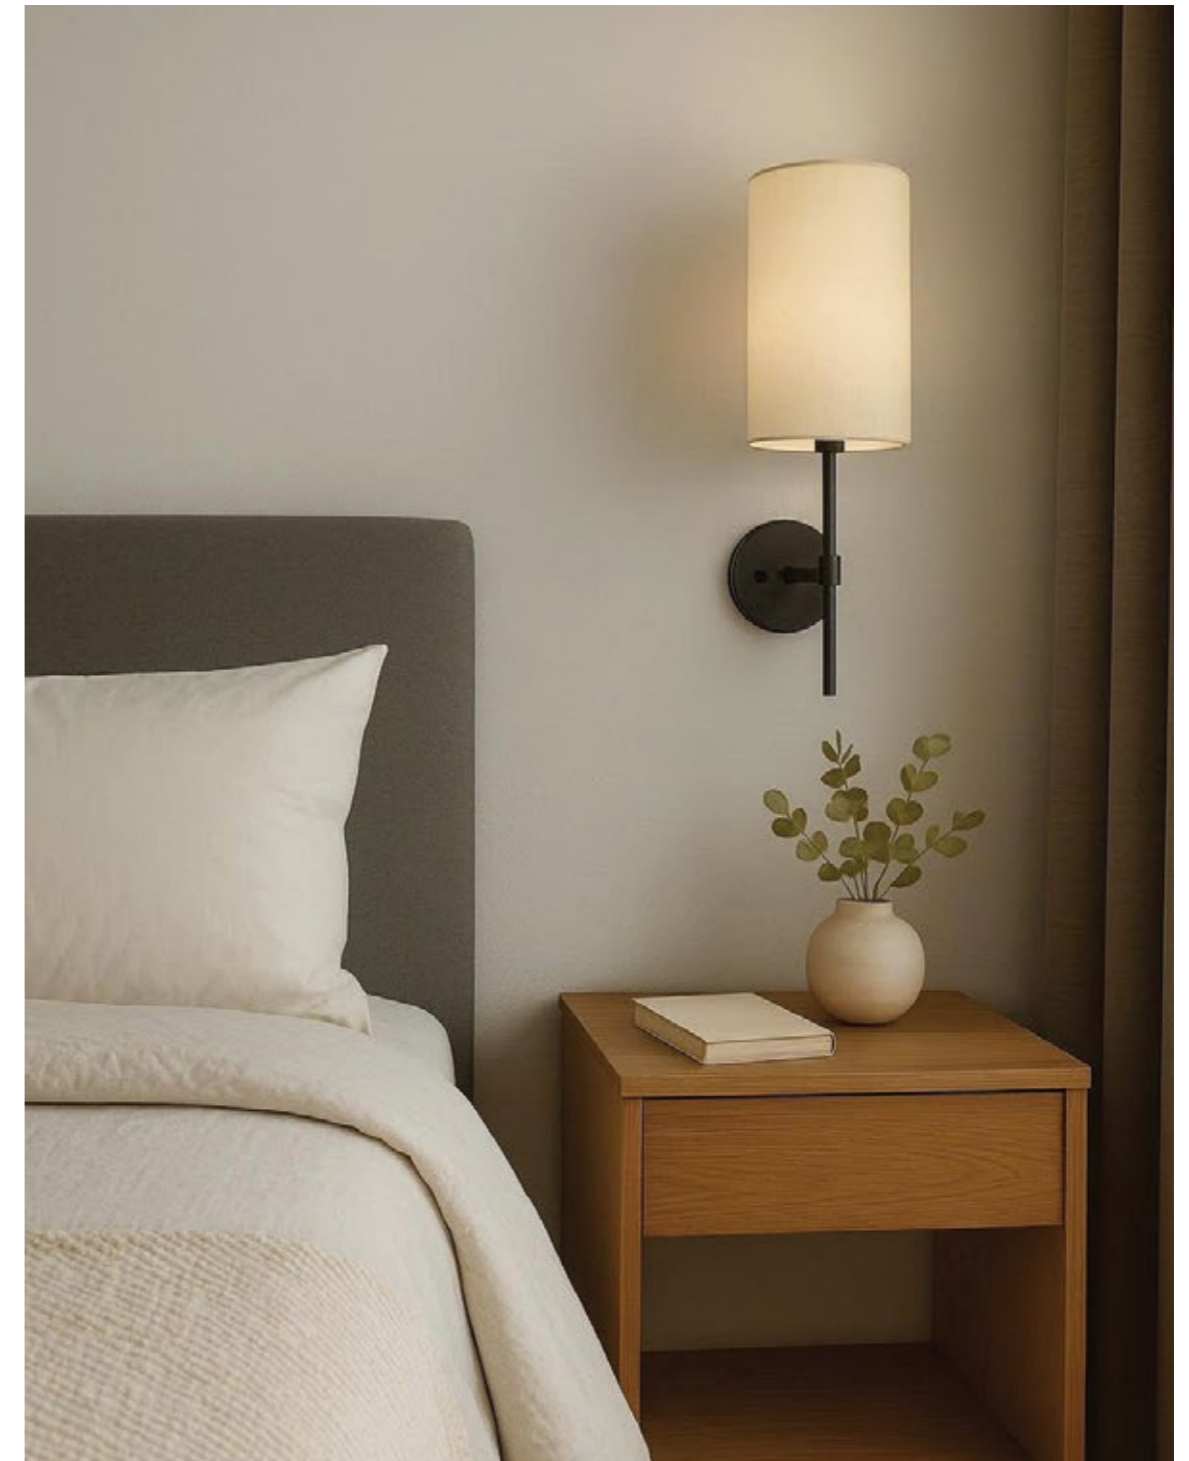

Aurelia

Portfolio Hilykan

Aurelia

Lumiera là tiếng thì thầm của ánh sáng. Trên bức tường căn hộ, nơi ánh sáng vàng dịu dàng len qua lớp vải, loang dần thành những vệt bóng mờ êm ái như một bản giao hưởng giữa sáng và tối. Phía sau, khung kim loại đen vững chãi lặng lẽ nâng đỡ, để ánh sáng trở thành linh hồn của thiết kế. Trong sự đối lập giữa thép lạnh và ánh sáng ấm, Lumiera không chỉ là đèn gắn tường, mà là một tác phẩm nghệ thuật, biến mỗi bức tường thành khung tranh ánh sáng.