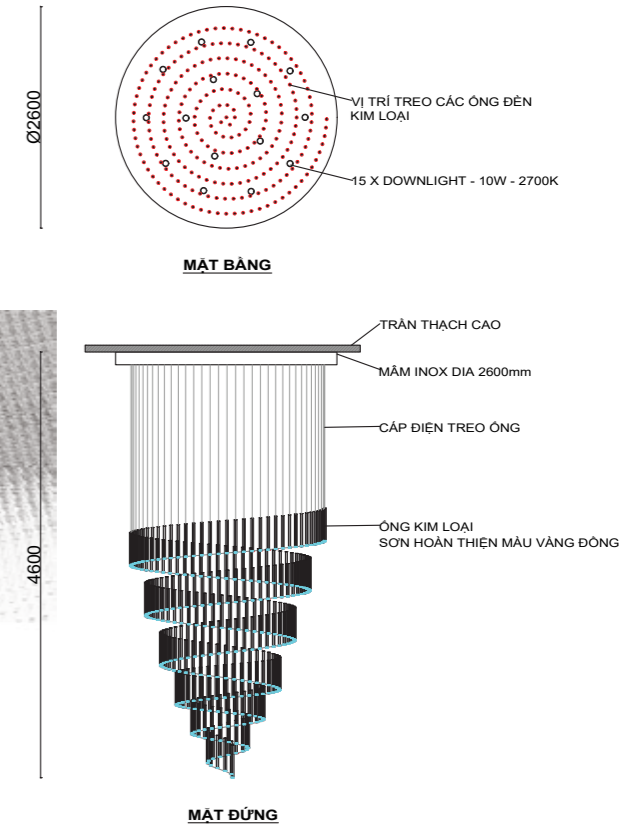

Công đoạn pha màu và kiểm tra chất lượng sơn được thực hiện với sự chính xác tuyệt đối, đảm bảo rằng màu sắc của đèn hoàn thiện sẽ đúng chuẩn như thiết kế ban đầu, hòa quyện hoàn hảo với không gian sang trọng của công trình.