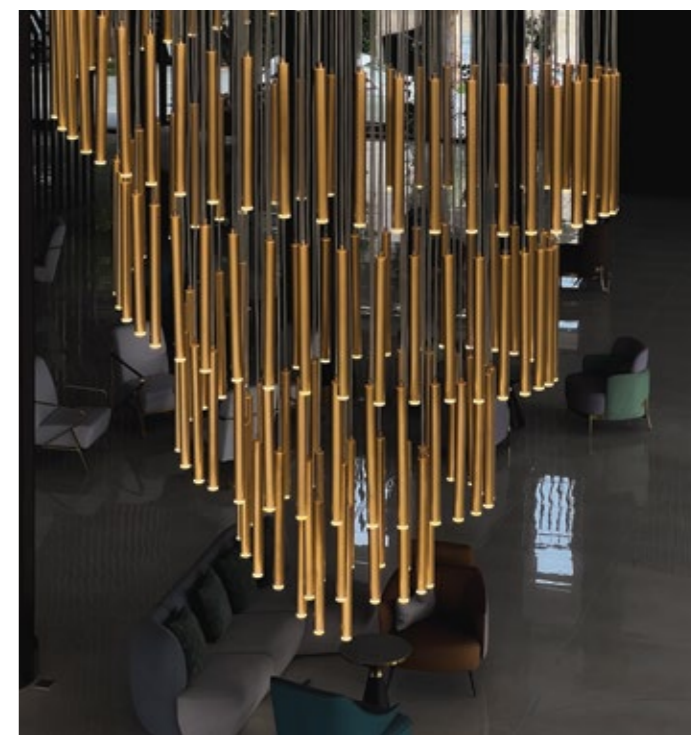

Không chỉ là một sản phẩm chiếu sáng, Luce di Mare là linh hồn của không gian, nơi kiến trúc và ánh sáng hoà quyện đưa bạn đến trải nghiệm hoàn hảo cho mọi giác quan.