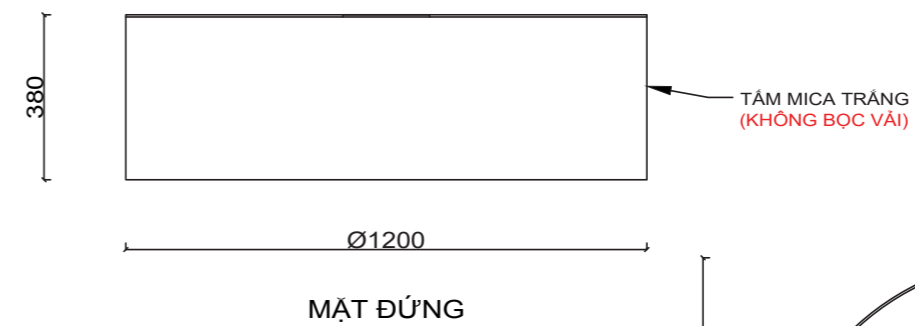

GINEVRA

Ginevra