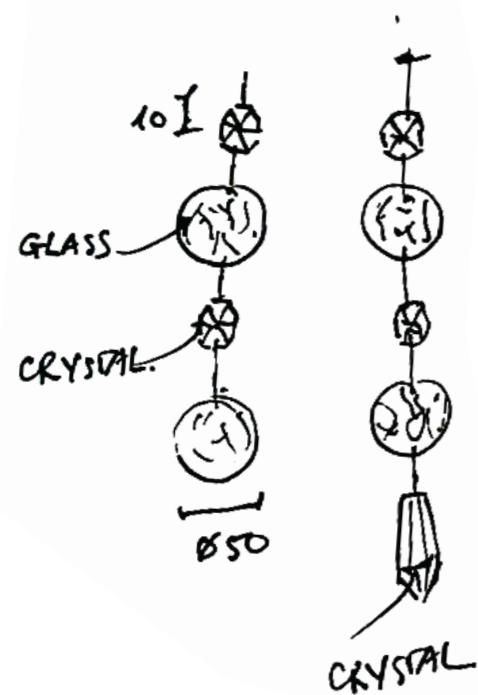

Khi nhìn trực diện từ dưới lên, chiếc đèn trần để lại dấu ấn với hình ảnh những vòng tròn lồng ghép vào nhau với vẻ huyền hoặc đặc biệt, giúp tăng hiệu ứng thị giác.