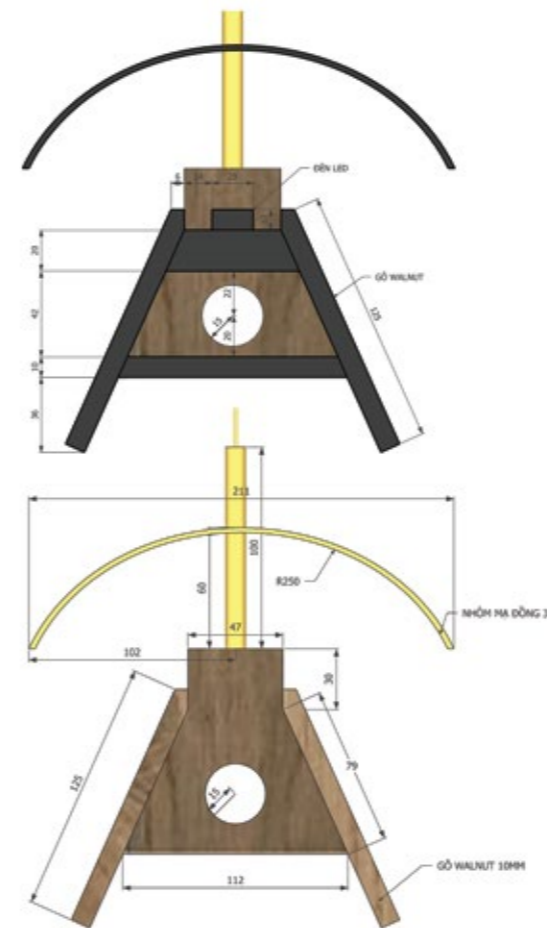

GUISE

TỰ DO KHIÊU VŨ VỚI ÁNH SÁNG

Guise chính là hiện thân của nghệ thuật nhảy múa với ánh sáng, nơi ánh sáng phô diễn những điệu múa mê hoặc, mang đến một trải nghiệm ánh sáng tinh tế và đầy cảm hứng.

Thiết kế sắc sảo cùng những đường nét tinh tế, Guise nhẹ nhàng thả trôi những tia sáng lung linh, biến hóa không gian sống của bạn trở nên thanh tao và đầy nghệ thuật.

Mỗi góc nhà sẽ trở thành một tác phẩm nghệ thuật độc đáo, nơi ánh sáng và bóng tối hòa quyện, tạo nên những khoảnh khắc đầy cảm xúc.