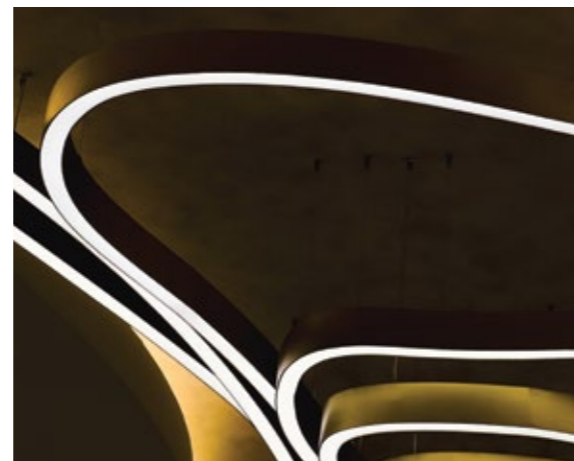

Aurelia

Portfolio Hilykan