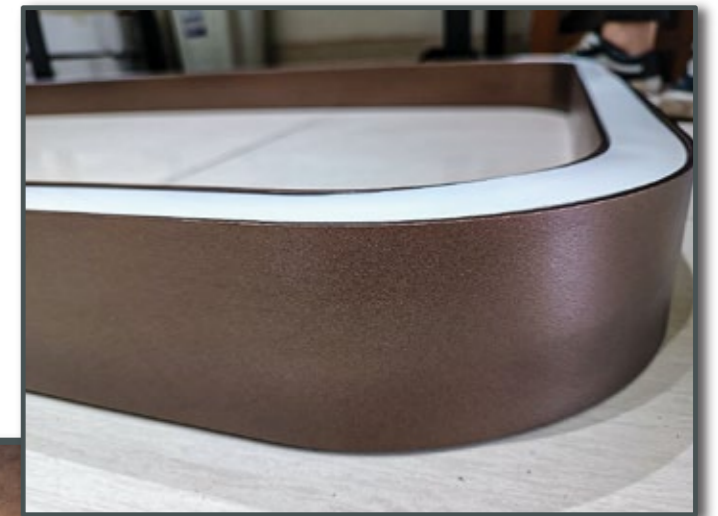

Hơn cả một chiếc đèn, Array là một nghệ sĩ "khoác" lên không gian tấm áo ánh sáng, biến nó thành những tác phẩm nghệ thuật độc đáo.