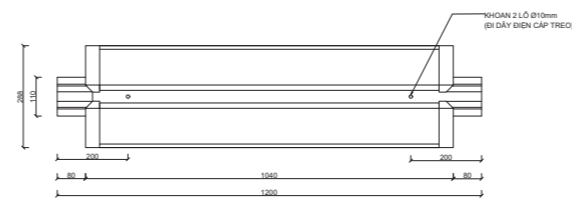

KONTUR

VỀ MỘC MẠC TINH TẾ

Thiết kế độc đáo cho phép Kontur tạo ra ánh sáng ấn tượng cho căn phòng, đèn gỗ Kontur mang đến ánh sáng ấm áp, nhẹ nhàng, tô điểm cho không gian sống thêm gần gũi và tinh tế.

Được chế tác từ chất liệu gỗ tự nhiên, Kontur mang vẻ đẹp mộc mạc, giản dị nhưng đầy sang trọng. Thiết kế độc đáo với những đường cong mềm mại, uyển chuyển tạo nên sự khác biệt và thu hút mọi ánh nhìn.

MẶT TRÊN