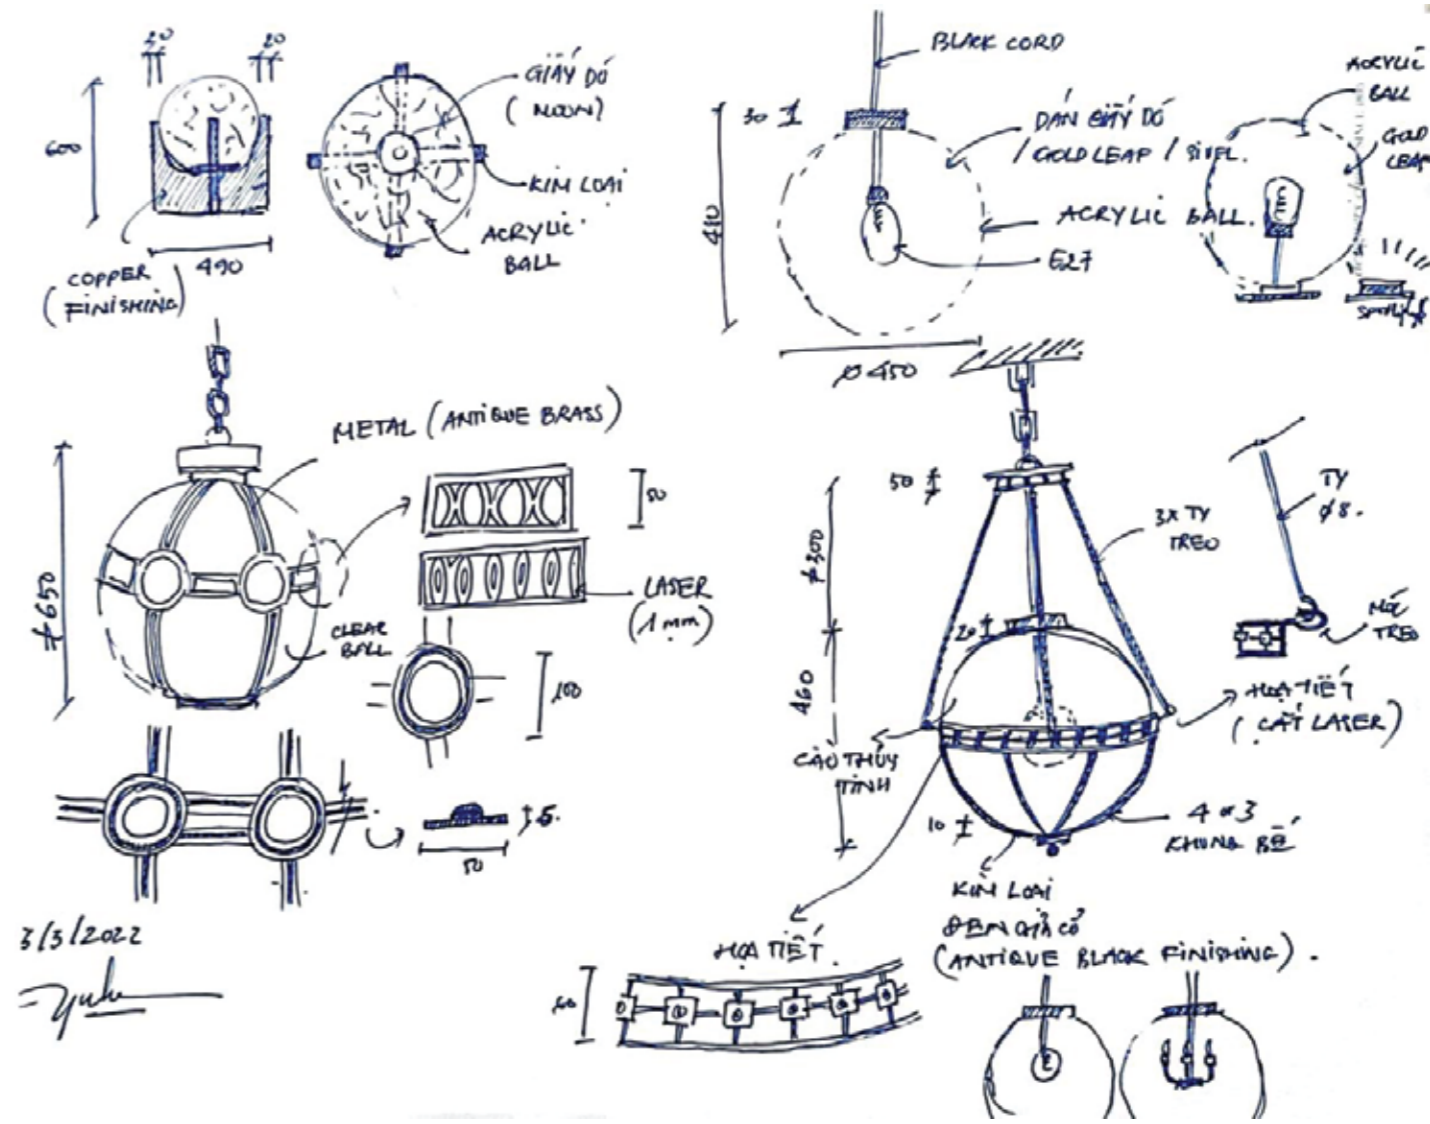

Nhờ độ xuyên thấu nhất định và bề mặt nhám của giấy dó, Moon cho phép cường độ ánh sáng vừa phải chiếu qua nhưng vẫn toát lên thần thái nhẹ nhàng, cùng bộ khung ẩn bằng kim loại và phần giấy dó bọc bên ngoài gợi nhắc một cảm giác tinh tế. Với 2 phiên bản đèn trần và đèn sàn, Moon mang cảm hứng không gian, đem lại hiệu ứng thơ mộng và rất “zen”, như một sự bổ sung độc đáo cho những không gian mang phong cách thời thượng và hiện đại.

Moon