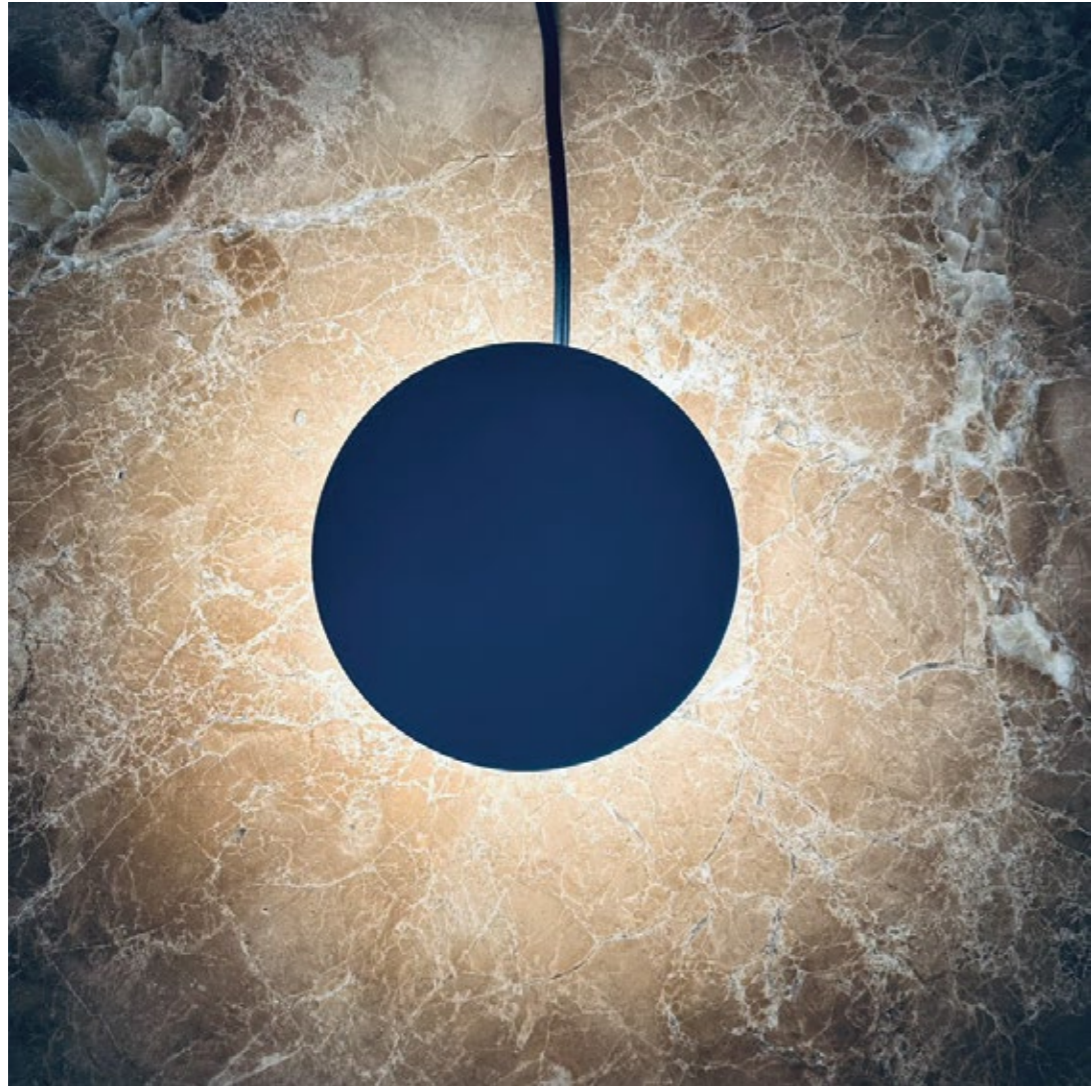

VOL

NƠI ÁNH SÁNG LUÂN CHUYỂN

Từ màn đêm tĩnh mịch, Vol bùng sáng như một vầng trăng non, mang theo ánh sáng dịu nhẹ cho không gian của bạn. Vol khơi gợi cảm xúc, đưa bạn vào hành trình khám phá những sắc thái huyền ảo của ánh sáng.

VOL

Vol không chỉ là một chiếc đèn, mà còn là một người bạn đồng hành, mang đến cho bạn những khoảnh khắc thư giãn và trân trọng từng giây phút trong cuộc sống.

Hãy để Vol dẫn dắt bạn vào thế giới ánh sáng đầy mê hoặc, nơi cảm xúc được khơi gợi và trí tưởng tượng được bay bổng.