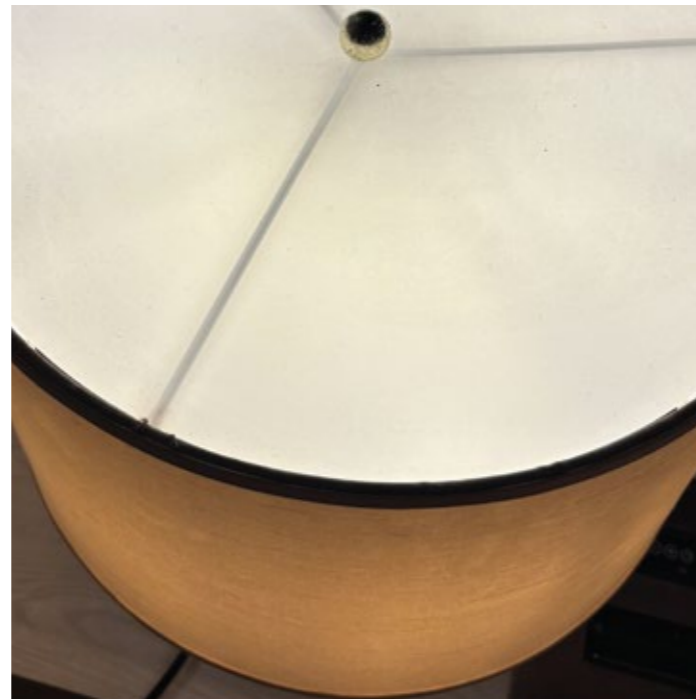

ARCADIA

TINH GIẢN, THANH LỊCH, ĐẦY NGHỆ THUẬT

Mỗi chiếc đèn Arcadia là một tác phẩm nghệ thuật thu nhỏ, mang đến nét cổ điển nhưng không kém phần tinh tế. Trong sự giản dị bên ngoài ẩn chứa chiều sâu thẩm mỹ, biến ánh sáng thành một phần của kiến trúc, để mỗi góc phòng trở thành không gian ngập tràn cảm hứng.

Arcadia là sự hòa quyện giữa gốm thủ công và ánh sáng, nơi từng chi tiết đều được chăm chút để tạo nên một tổng thể cân bằng. Thân đèn bằng gốm mang vẻ mộc mạc, được tô điểm bằng chặp giấy mỏng nhẹ, giúp ánh sáng lan tỏa mềm mại như một lớp sương phủ lên không gian. Sự kết hợp ấy không chỉ là chiếu sáng, mà còn là bản giao hưởng giữa chất liệu, hình khối và cảm xúc.