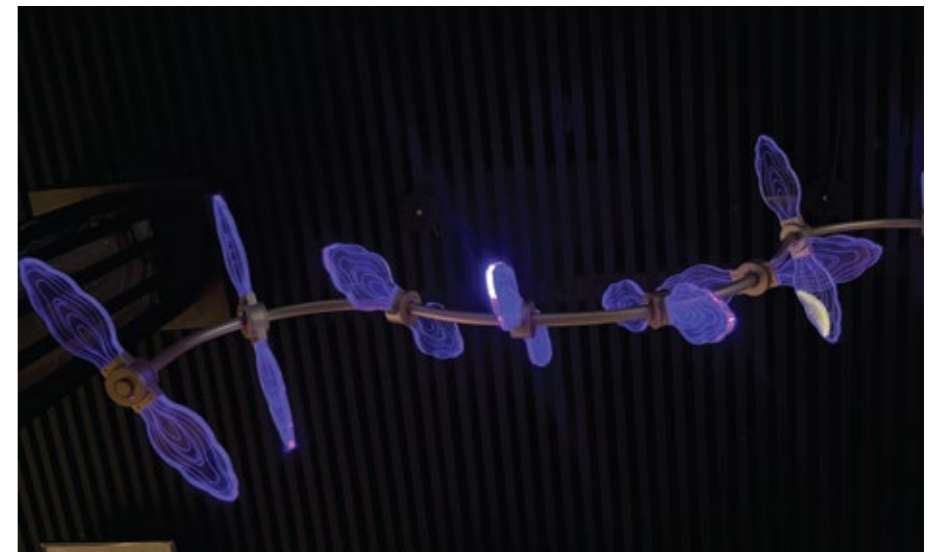

Lunora

Không chỉ là đèn treo trần, Sylvara là biểu tượng của sự tinh tế và sang trọng, lý tưởng cho khách sạn, nhà hàng hay bất kỳ không gian nào cần dấu ấn nghệ thuật độc bản.