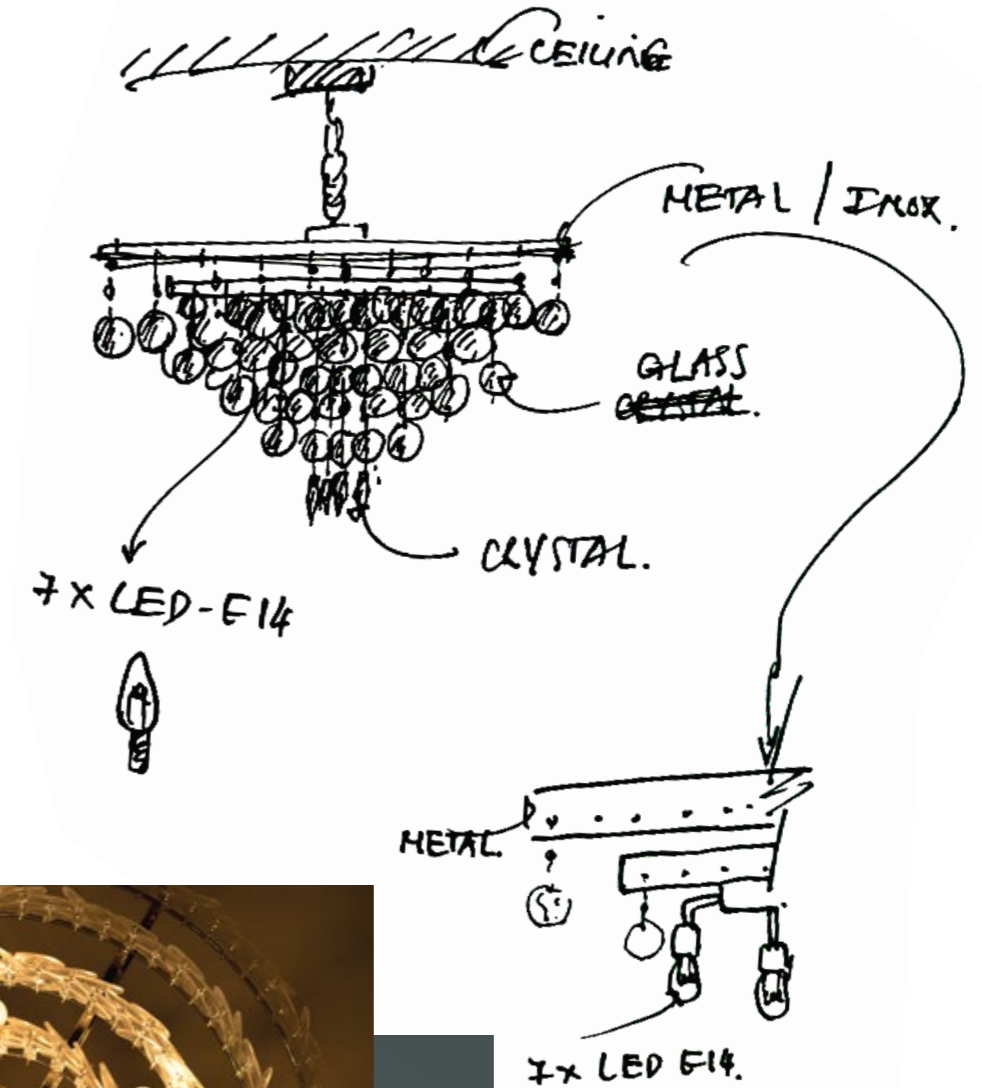

# THE CIRCLES

- Những Vòng Tròn -

KHAI THÁC NĂNG LƯỢNG CHỮA LÀNH TỪ VŨ TRỤ

enso - ánh sáng của trí tuệ

THÔNG SỐ KỸ THUẬT

LOẠI:	Đèn trần
CHẤT LIỆU:	Stainless Steel (inox / thép không gỉ) Crystal (Pha lê) + Glass (Kính) 07 x Led E14
KÍCH THƯỚC:	Dia: 740 mm / H: 900 mm
MÀU SẮC:	

THE CIR-

Với khung cấu trúc mạ crôm, bao phủ bởi vòng lưới đan xen các tấm thủy tinh tròn được làm thủ công hoàn toàn và xử lý kỹ lưỡng để có mức độ khúc xạ tốt nhất, Circle như một viên ngọc quý đầy ấn tượng nằm gọn giữa căn phòng, tạo một cảm quan thẩm mỹ độc đáo và sang trọng cho các không gian chứa đựng nó.