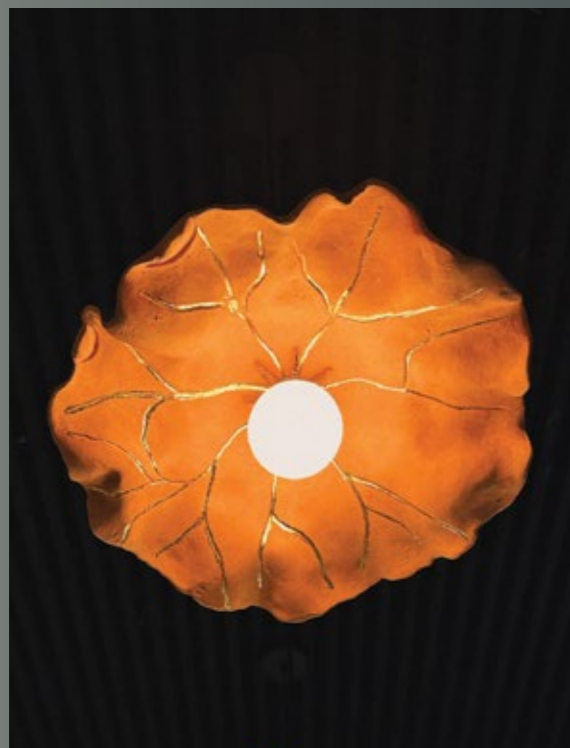

LOTUS I

NƠI ÁNH SÁNG GẶP GỠ TRUYỀN THỐNG