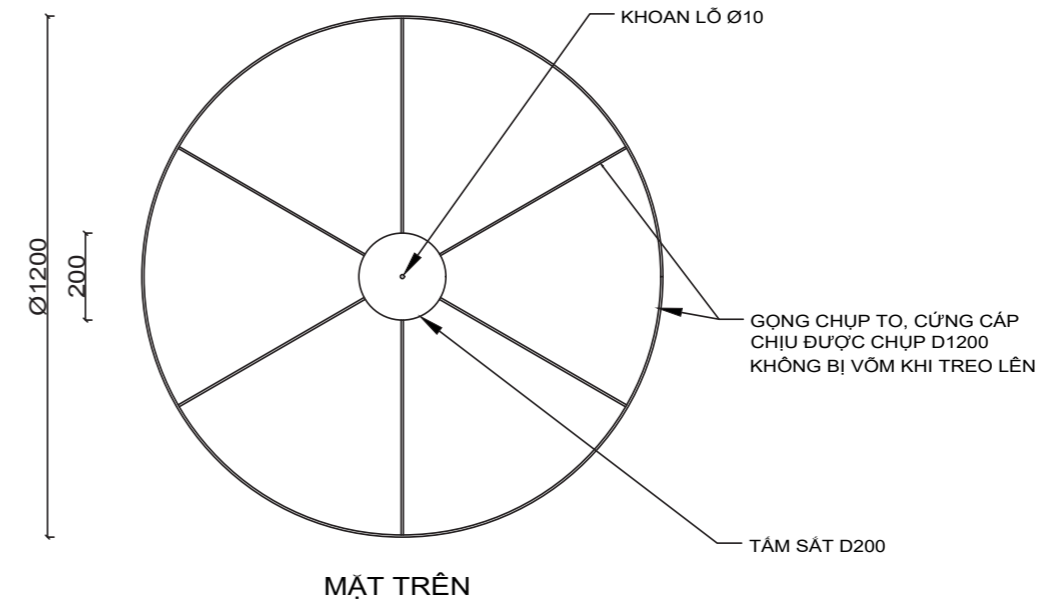

GINEVRA

Ginevra