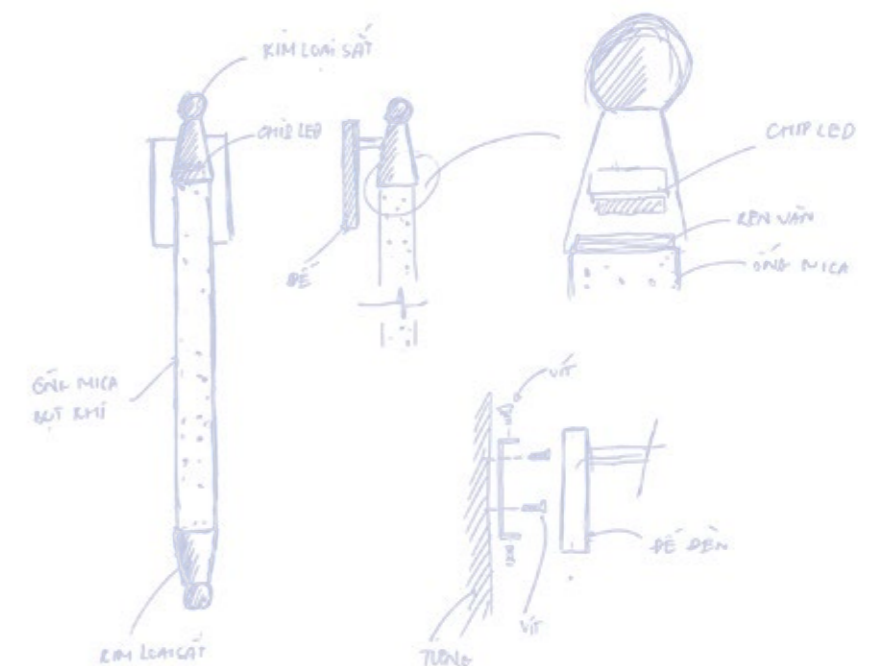

Quasence mang đến một trải nghiệm ánh sáng mới mẻ, nơi nguồn năng lượng mạnh mẽ được tiết chế để không làm choáng ngợp, mà thăng hoa trong sự nhẹ nhàng. Từ phần đế kim loại vững chắc, ánh sáng LED dẫn truyền qua thanh mica trong suốt chứa bột khí, tạo nên những điểm sáng nhỏ li ti, tựa như những vì sao lặng lẽ. Không chói gắt, cũng không phô trương, ánh sáng từ Quasence dịu dàng mà tinh tế, như một dòng chảy được kiểm soát khéo léo, tỏa ra sức sống mạnh mẽ bên trong nhưng hiển hiện bằng sự an yên bên ngoài.

Quasence không chỉ đơn thuần là một nguồn sáng, mà là trải nghiệm cảm xúc. Nó làm dịu không gian, khơi gợi chiều sâu nội tâm, và tôn vinh vẻ đẹp của ánh sáng khi được kiểm soát một cách nghệ thuật. Một biểu tượng nơi kỹ thuật hiện đại chạm đến sự tinh tế của tâm hồn