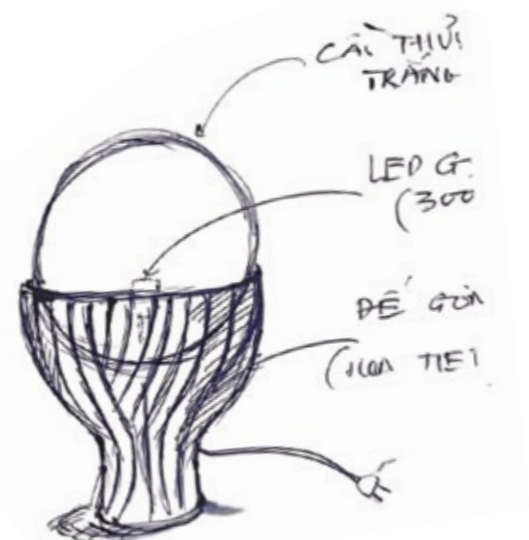

# LOTUS II

NỐI TIẾP TRUYỀN THÔNG TRONG KHÔNG GIAN SANG TRỌNG

**Lotus II** là sự tiếp nối tinh hoa từ Lotus I, mang hình tượng hoa sen thanh khiết nhưng với quy mô lớn hơn, ấn tượng hơn. Phần chụp đèn bằng gốm sứ được chế tác công phu với họa tiết gân lá nổi sắc sảo, tạo hiệu ứng thị giác chân thật. Ánh sáng vàng ấm lan tỏa, làm nổi bật vẻ đẹp hài hòa giữa truyền thống và hiện đại.

Không chỉ mở rộng về kích thước, **Lotus II** còn mở rộng về cảm xúc. Những đường gân lá nổi trên bề mặt gốm sứ khiến ánh sáng trở nên sống động, giàu chiều sâu. **Lotus II** là biểu tượng của sự an nhiên và đoàn viên, mang đến sự thư thái, sang trọng và trở thành điểm nhấn nghệ thuật tinh tế trong không gian sống.

# SOLBULB

Solbulb

Solbulb là sự kết hợp giữa gốm thủ công mộc mạc và lõi sáng hiện đại, tựa một mặt trời nhỏ bùng nổ từ bên trong. Ánh sáng dịu qua lớp chụp mica nhưng vẫn đầy uy lực, gợi nhắc chân lý: sức mạnh thật sự không cần phô trương – nó lan tỏa từ nội tại.