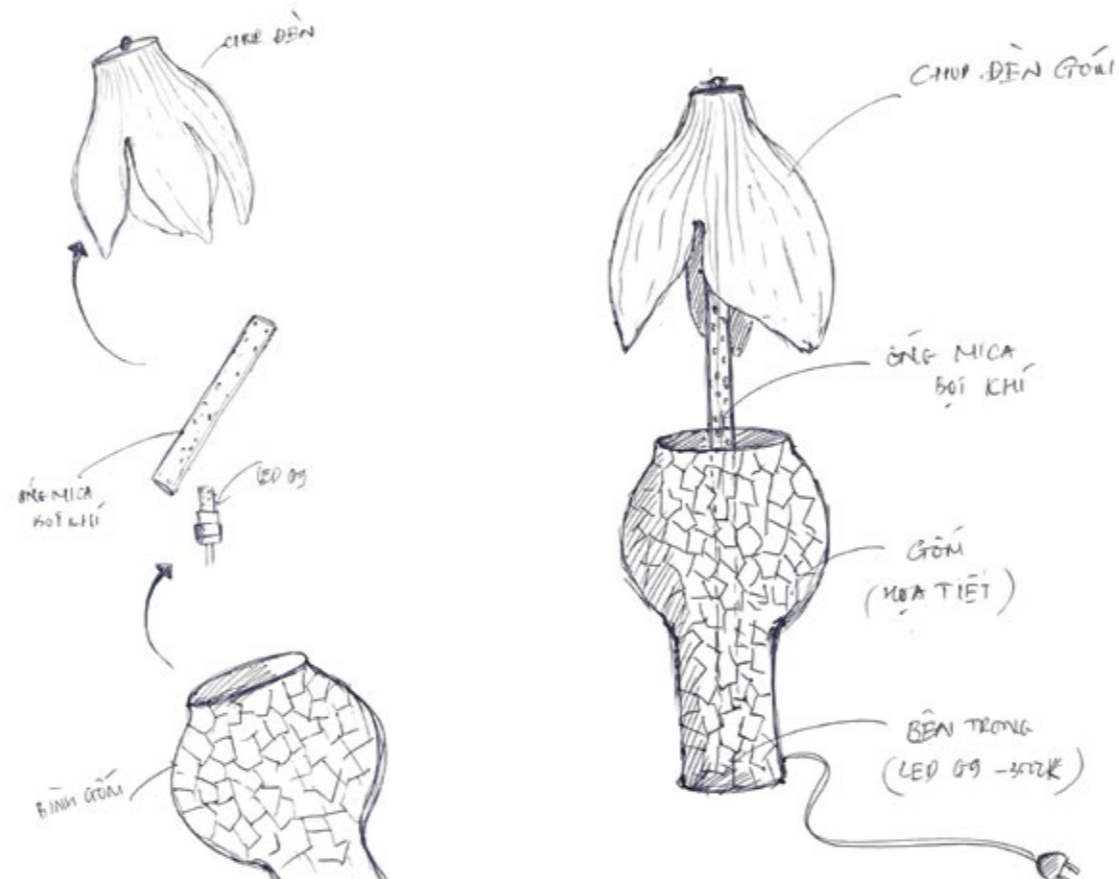

# VESSEL I

TINH TÚY CỦA ÁNH SÁNG VÀ ĐỊA CẦU

Vessel không chỉ là một chiếc đèn, mà là “nguồn chứa ánh sáng”, nơi đất mẹ và công nghệ hòa chung một nhịp thở. Phần thân gốm được tạo hình thủ công từ đất thô qua bàn tay nghệ nhân, lưu giữ vân đất tự nhiên và đường cong mang dấu ấn thời gian, lửa và cảm xúc. Ẩn trong lớp gốm mộc mạc ấy là nguồn sáng hiện đại, tỏa ra ánh sáng dịu nhẹ và ấm áp, như hơi thở của đất. Vessel vì thế trở thành biểu tượng giao hòa giữa mộc mạc và sang trọng, giữa tối giản và tinh tế, là điểm chạm yên tĩnh của nghệ thuật sống chậm.