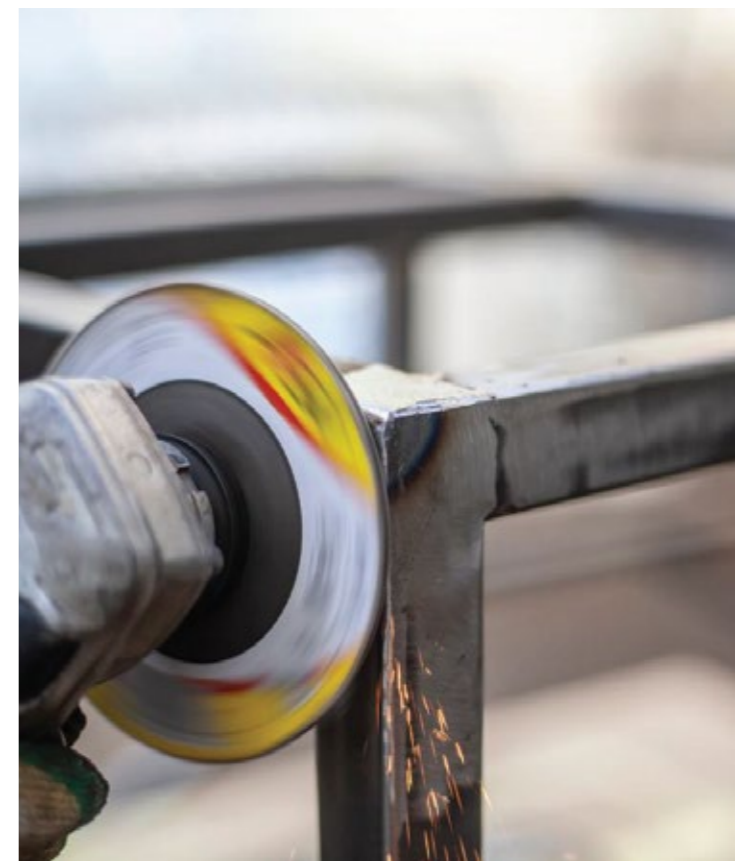

# Tạo khuôn

Đóng một vai trò rất quan trọng trong việc tạo hình chế tác các sản phẩm, quy trình tạo khuôn được chúng tôi lưu tâm cao và hết mực cẩn thận để kiểm soát chất lượng một cách dễ dàng.

Khuôn đúc được thiết kế theo từng sản phẩm dựa theo các tiêu chí về hình dáng, kích thước, số lượng, chất lượng của từng sản phẩm đúc và được giám sát và đánh giá bởi một đội nhân công riêng, đảm bảo cho sản phẩm làm ra luôn đạt chất lượng tối đa.

# Tiện gỗ

Sử dụng loại gỗ thông nhập khẩu chất lượng tốt nhất, quy trình tiện gỗ của chúng tôi đòi hỏi các kỹ sư cùng đội thợ mộc phải có nhiều năm kinh nghiệm để hoàn tác ra thành quả là những sản phẩm với độ chi tiết cao và đẹp nhất được thể hiện trên từng vân gỗ.