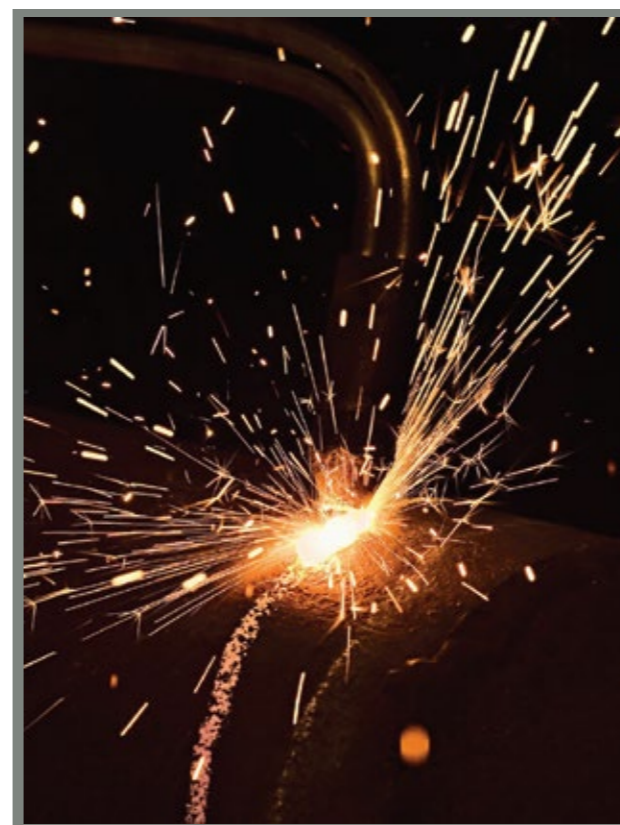

PROCESS

H à n Hàn sắt S ắ t

| Hợp kim là một trong những nguyên vật liệu phổ biến được dùng để chế tác đèn. |

PROCESS

Cảm hứng hoàn thiện cho các thiết kế không gian nội thất kết hợp với sự điều luyện trong việc chế tác là yếu tố chính xây dựng nên thương hiệu Hilykan. Đội ngũ của chúng tôi tập trung vào việc hoàn tác trau chuốt từng nét và hoàn tác các công trình bằng sự tỉ mỉ, mang đến những sản phẩm chứa hơi thở của nền kiến trúc hiện đại nhưng vẫn giữ được đặc trưng cho không gian mà Hilykan hiện hữu.

Những vật liệu hợp kim được chúng tôi chọn lựa một cách cẩn thận để sử dụng sao cho phù hợp với các thiết kế. Luôn mong muốn được mang đến những sản phẩm độc bản với mức hoàn thiện cao, đội ngũ kỹ sư Hilykan không ngừng sáng tạo trên cả vật liệu lẫn bề mặt của sản phẩm, và trở nên thuần thục trong việc liên kết những chất liệu hợp kim khác nhau.