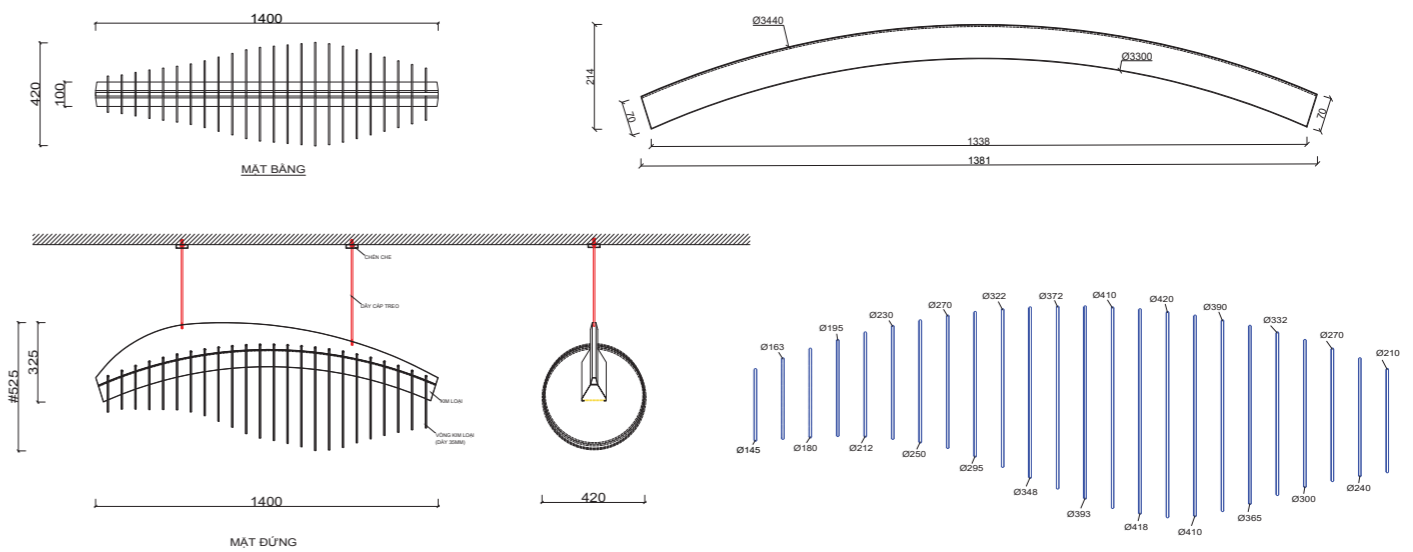

Với Lumina Maris, mỗi góc nhà sẽ trở thành một ốc đảo ánh sáng lung linh, nơi ánh sáng và bóng tối hòa quyện, tạo nên vẻ đẹp độc đáo và đầy nghệ thuật.