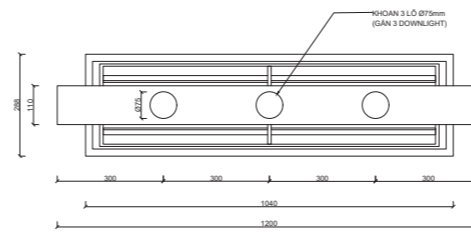

KONTUR

VỀ MỘC MẠC TINH TẾ

Thiết kế độc đáo cho phép Kontur tạo ra ánh sáng ấn tượng cho căn phòng, đèn gỗ Kontur mang đến ánh sáng ấm áp, nhẹ nhàng, tô điểm cho không gian sống thêm gần gũi và tinh tế.

Được chế tác từ chất liệu gỗ tự nhiên, Kontur mang vẻ đẹp mộc mạc, giản dị nhưng đầy sang trọng. Thiết kế độc đáo với những đường cong mềm mại, uyển chuyển tạo nên sự khác biệt và thu hút mọi ánh nhìn.

MẶT DƯỚI