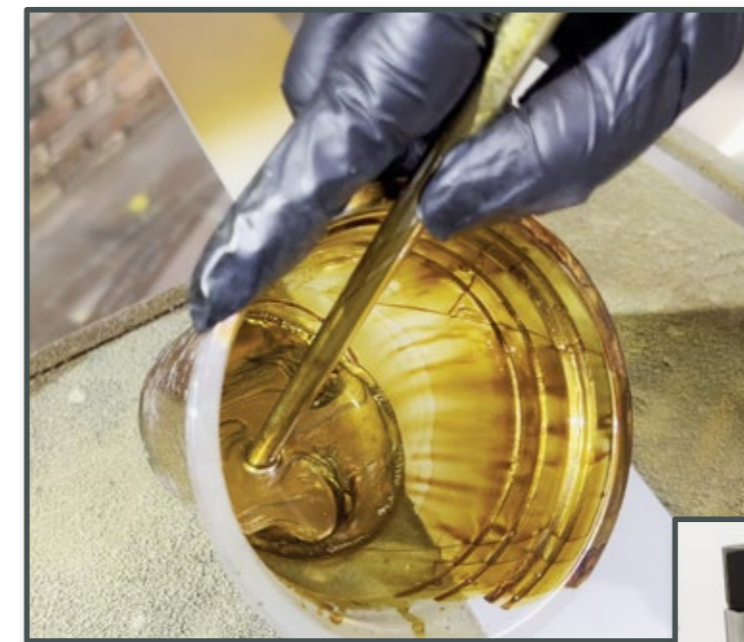

# LUCE DI MARE

MANG SÂU THẨM CỦA ĐẠI DƯƠNG LÊN BẦU TRỜI

Từ đơn đặt hàng của một resort 5 sao ở ven biển, Luce di Mare ra đời như một tuyệt tác mang theo nguồn cảm hứng của biển cả và sự phóng khoáng của phong cách Địa Trung Hải.

Bắt đầu từ những bản vẽ đầu tiên, Luce di Mare không chỉ có thiết kế độc đáo mà còn là hành trình dài dày công nghiên cứu và sáng tạo, từ khâu lên ý tưởng đến từng chi tiết thi công.

Đội ngũ Hilykan của LYK đã dành nhiều tâm huyết để tìm kiếm vật liệu hoàn hảo, đảm bảo sản phẩm không chỉ đẹp mắt mà còn bền bỉ với thời gian. Mỗi thanh đèn đều được chế tác tỉ mỉ vừa đảm bảo tính thẩm mỹ và hiệu quả xuyên sáng.

Công đoạn pha màu và kiểm tra chất lượng sơn được thực hiện với sự chính xác tuyệt đối, đảm bảo rằng màu sắc của đèn hoàn thiện sẽ đúng chuẩn như thiết kế ban đầu, hòa quyện hoàn hảo với không gian sang trọng của công trình.