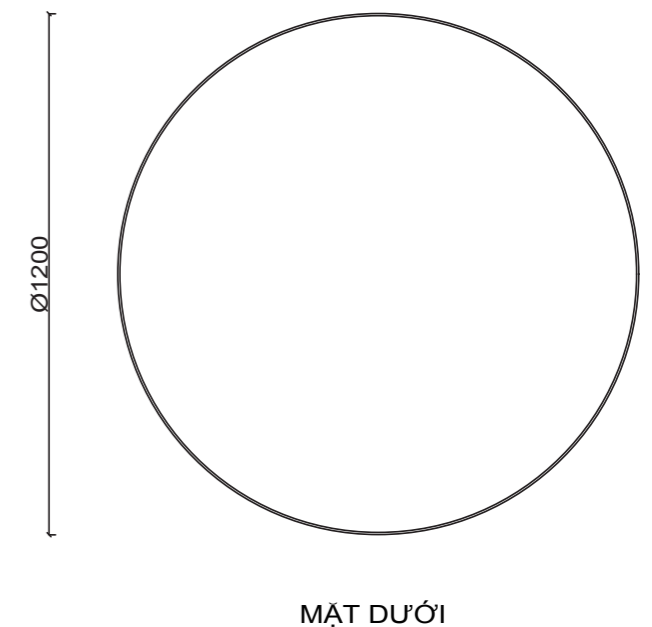

GINEVRA

Ginevra