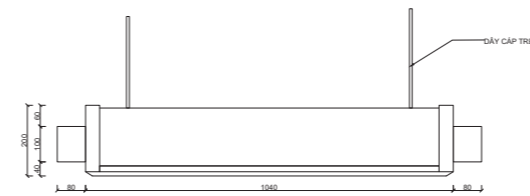

KONTUR

VỀ MỘC MẠC TINH TẾ

Thiết kế độc đáo cho phép Kontur tạo ra ánh sáng ấn tượng cho căn phòng, đèn gỗ Kontur mang đến ánh sáng ấm áp, nhẹ nhàng, tô điểm cho không gian sống thêm gần gũi và tinh tế.

Được chế tác từ chất liệu gỗ tự nhiên, Kontur mang vẻ đẹp mộc mạc, giản dị nhưng đầy sang trọng. Thiết kế độc đáo với những đường cong mềm mại, uyển chuyển tạo nên sự khác biệt và thu hút mọi ánh nhìn.

MẶT ĐÚNG