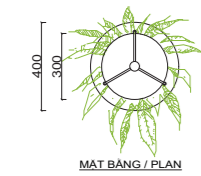

SOLE VERDE

NƠI GIAO THOA CỦA ÁNH SÁNG & THIÊN NHIÊN

Tuyệt tác đèn nghệ thuật của đội ngũ Hilykan của LYK, Sole Verde mang tinh thần của một khu rừng ngập nắng và là sự giao thoa hoàn hảo giữa chất thơ của Ý với sự sáng tạo của người Việt.

VERDE