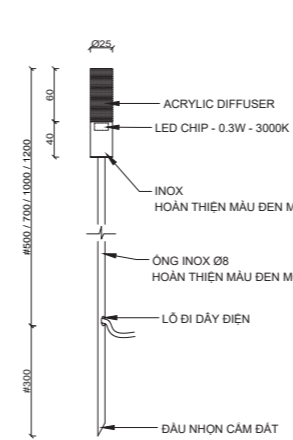

STIPA

NÉT ĐẸP THANH TẠO CỦA ÁNH SÁNG

Như những bông cỏ bên đường, Stipa mang đến vẻ đẹp thanh tao và nhẹ nhàng cho không gian. Ánh sáng dịu nhẹ của Stipa như những tia nắng mai len lỏi qua tán lá, mang theo sự ấm áp và bình yên.

Dưới ánh sáng của Stipa, ta như được thư giãn và thả lỏng tâm hồn, tạm gác lại những muộn phiền của cuộc sống. Không gian trở nên nhẹ nhàng và thanh thoát hơn, mang đến cảm giác dễ chịu và bình yên.

Stipa không chỉ là một chiếc đèn, mà còn là một biểu tượng cho vẻ đẹp thanh tao và tinh tế. Nó là điểm nhấn hoàn hảo cho những ai yêu thích sự đơn giản và sang trọng.