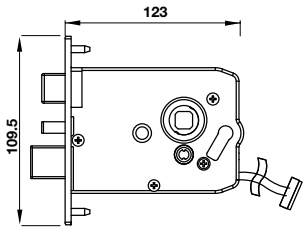

ĐẶC TÍNH | SPECIFICATIONS

Khả năng lưu trữ Memory storage	Vân tay: 3 vân tay chủ + 97 vân tay người dùng Thẻ từ: 3 thẻ chủ + 47 thẻ người dùng Mật khẩu: 3 mật khẩu chủ + 7 mật khẩu người dùng	Fingerprint: 3 master + 97 user fingerprints Key card: 3 master + 47 user cards PIN code: 3 master + 7 user PIN codes
Kích thước mặt ngoài Front dimensions	75.1 x 415.4 x 31 mm (RxCxS)	75.1 x 415.4 x 31 mm (WxHxD)
Kích thước mặt trong Back dimensions	75.1 x 415.4 x 31 mm (RxCxS)	75.1 x 415.4 x 31 mm (WxHxD)
Vật liệu Material	Hợp kim kẽm đúc	Solid zinc alloy die-cast
Màu hoàn thiện Finish	Màu đồng mờ cổ	Matt antique brass
Nguồn điện Power source	8 viên Pin AA 1.5V	8pcs 1.5V AA Battery
Nguồn khẩn cấp Emergency power	Cổng Micro USB	Micro USB port
Nhiệt độ vận hành Operation temperature	từ -30°C đến +70°C	from -30°C to +70°C

917.80.739

PHỤ KIỆN KÈM THEO | ACCESSORIES INCLUDED

- 2 thẻ từ lớn (85 x 54mm) & 2 thẻ từ nhỏ (45 x 18 mm)
- 2 chìa khóa cơ

- 2 big cards (85 x 54mm) & 2 tag cards (45 x 18 mm)
- 2 mechanical keys

EL9000-TCS

ĐẶC TÍNH | SPECIFICATIONS

Khả năng lưu trữ Memory storage	Vân tay: 100 dấu vân tay Thẻ từ: 3 thẻ chủ & 50 thẻ người dùng Mật khẩu: 1 MK chủ, 10 MK người dùng, 1 MK cho khách sử dụng 1 lần	ingerprint: 100 fingerprints Key card: 3 master cards & 50 user cards Password: 1 master password, 10 user passwords, one-time password for guest
Kích thước mặt ngoài Front dimensions	76 x 306 x 28 mm (RxCxS)	76 x 306 x 28 mm (WxHxD)
Kích thước mặt trong Back dimensions	71 x 298.6 x 30.7 mm (RxCxS)	71 x 298.6 x 30.7 mm (WxHxD)
Vật liệu Material	Hợp kim nhôm-kẽm, nhựa ABS	Al, Zinc, ABS
Màu hoàn thiện Finish	Đen / Vàng gold	Black / Gold
Nguồn điện Power source	8 viên Pin AA 1.5V	8 pcs 1.5V AA Battery
Nguồn khẩn cấp Emergency power	Pin vuông 9V	DC9V Alkaline Battery
Nhiệt độ vận hành Operation temperature	từ -25°C đến +70°C	from -25°C to +70°C