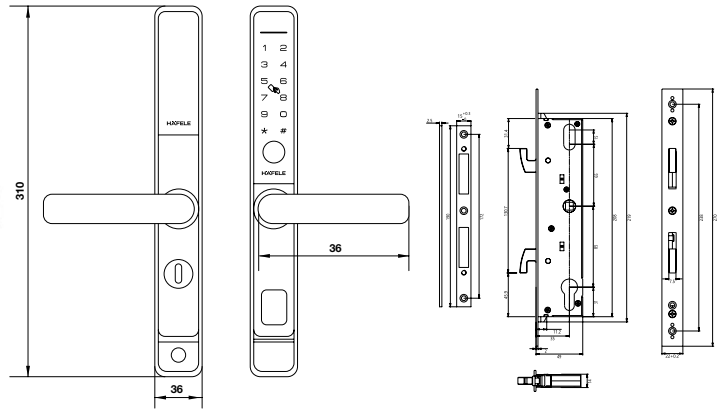

Vân tay
Finger print

Kết nối App
For App connection

Mã số
Pin Code

Thẻ từ
RFID card

Chìa khóa cơ
Mechanical key

CHỨC NĂNG | MAIN FUNCTIONS

- Quản lý khóa phân quyền chủ nhà và người dùng tăng bảo mật cho thiết bị.
- Chức năng xác thực kép bằng cách kết hợp 2 trong 3 cách đăng nhập (vân tay/mã số/ thẻ từ).
- Tích hợp hệ thống nhà thông minh Häfele Smart Living qua sóng Zigbee.
- Chức năng chống sao chép mật khẩu bằng cách sử dụng kèm mật mã ảo.
- Hướng dẫn cài đặt bằng giọng nói (Tiếng Anh/Trung Quốc)
- Chức năng luôn mở khi có khách
- Chức năng riêng tư bên trong nhà
- Khả năng chống bụi nước IP35
- Tích hợp âm thanh cảnh báo Pin yếu
- Cấp nguồn dự phòng qua cổng Micro USB

- Lock management by owners & users to increase security for the device.
- Dual authentication function by combining 2 of 3 ways opening (fingerprint / PIN code / key card).
- Connect to Häfele Smart Home system by Zigbee.
- Anti-expose password function using virtual password.
- Voice guide feature (English/Chinese)
- Privacy function from indoor
- Always open mode for guests
- Protection class IP35
- Low battery alarm
- Emergency power supply via Micro USB port

ĐẶC TÍNH | SPECIFICATIONS

Khả năng lưu trữ | Memory storage	300 người dùng (9 Chủ nhà & 291 Người dùng) Vân tay: 100 vân tay Thẻ từ: 100 thẻ từ Mật khẩu: 100 mật khẩu	300 users (9 Masters & 291 Users) Fingerprint: 100 Key card: 100 Password: 100
Kích thước mặt ngoài | Front dimensions	36 x 310 x 26 mm (RxCxS)	36 x 310 x 26 mm (WxHxD)
Kích thước mặt trong | Back dimensions	36 x 310 x 26 mm (RxCxS)	36 x 310 x 26 mm (WxHxD)
Vật liệu | Material	Hợp kim nhôm	Aluminum alloy
Màu hoàn thiện | Finish	Màu đen	Black
Nguồn điện | Power source	4 viên Pin AAA 1.5V	4 pcs 1.5V AAA Battery
Nguồn khẩn cấp | Emergency power	Cổng Micro USB	Micro USB port
IP rating	IP35	IP35
Nhiệt độ vận hành | Operation temperature	từ -30°C đến +60°C	from -30°C to +60°C

THIẾT KẾ CỬA THÍCH HỢP | DOOR DIMENSIONS

Độ dày cửa | Door thickness	40-100 mm	40-100 mm
Đố cửa | Door stile	55 mm	55 mm
Khác | Others	Loại cửa: Cửa gỗ & Cửa nhôm đố nhỏ Kiểu mở cửa: Cửa xoay / Cửa trượt	Door type: Wooden and Aluminum with narrow frame Opening type door: Swing door / Sliding door

Phiên bản | Version

Cửa xoay | Swing door	●	Mã số | Art.No.	912.20.145
Cửa trượt | Sliding door	●		912.20.144

PHỤ KIỆN TỰY CHỌN | OPTIONAL ACCESSORIES

Pin | battery		912.20.993
Thẻ từ lớn | Big card		917.80.739
Bộ điều khiển trung tâm (Dành cho kết nối App) | Gateway HSL-GW02 (For App connection)		985.03.032

PHỤ KIỆN KÈM THEO | ACCESSORIES INCLUDED

- 2 thẻ từ lớn (85 x 54mm) & 2 thẻ từ nhỏ (40 x 25mm)
- 2 chìa khóa cơ
- 2 big cards (85 x 54mm) & 2 small cards (40 x 25mm)
- 2 Mechanical keys