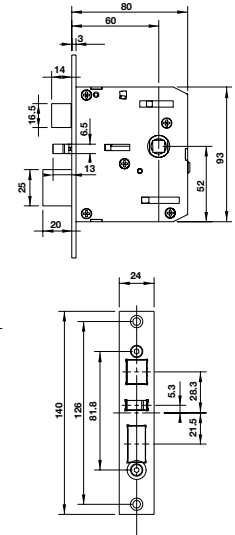

Vân tay
Finger print

Kết nối App
For App connection

Mã số
Pin Code

Thẻ từ
RFID card

Chìa khóa cơ
Mechanical key

CHỨC NĂNG | MAIN FUNCTIONS

- Quản lý bằng mật khẩu quản lý và mật khẩu người dùng
- Chức năng chống sao chép mật khẩu bằng cách sử dụng kèm mật mã ảo
- Chức năng riêng tư (Khóa kép)
- Bảo động phá khóa
- Chức năng chống hack mật khẩu
- Cảnh báo Pin Yếu
- Chức năng chống shock điện
- Chức năng xác thực kép (Chế độ bảo mật)
- Ngôn ngữ hiển thị: Tiếng Anh/ Tiếng Việt

- Manage by Master Password and User Password
- Random security coding function
- Privacy function (Double lock function)
- Burglary alarm function
- Prevent mischief and hacking
- Alarm for battery replacement time.
- Tesla Coil Voltage Shock Prevention
- Double Authentication (Security Mode)
- Languages: English / Vietnamese

ĐẶC TÍNH | SPECIFICATIONS

Khả năng lưu trữ | Memory storage	- Vân tay: 3 Vân tay chủ, 97 Vân tay người dùng - Thẻ từ: 3 thẻ chủ, 47 thẻ người dùng - Mật khẩu: 3 MK chủ, 47 MK người dùng	- Fingerprint: 3 Admin & 97 Users - Key card: 3 Admin & 47 Users - Password: 3 Admin & 47 Users
Kích thước mặt ngoài | Front dimensions	64 x 283 x 26.8 mm (RxCxS)	64 x 283 x 26.8 mm (WxHxD)
Kích thước mặt trong | Back dimensions	64 x 283 x 26.8 mm (RxCxS)	64 x 283 x 26.8 mm (WxHxD)
Vật liệu | Material	Hợp kim nhôm-kẽm, nhựa ABS, sơn phủ kim loại 3 lớp	Al, Zn, PC, ABS, Triple metallic coating treatment
Màu hoàn thiện | Finish	Đen	Black
Nguồn điện | Power source	4 viên Pin AA 1.5V	4pcs 1.5V AA Battery
Nguồn khẩn cấp | Emergency power	Cổng Micro USB	Micro USB port
Nhiệt độ vận hành | Operation temperature	từ -10°C đến +60°C	from -10°C to +60°C

THIẾT KẾ CỬA THÍCH HỢP | DOOR DIMENSIONS

Độ dày cửa | Door thickness	30 - 60 mm	30 - 60 mm
Đổ cửa | Door stile	100 mm	100 mm
Khác | Others	Loại cửa: Cửa gỗ Khoảng cách cửa - khung cửa: ≤ 3 mm	Door type: wood door Door gap: minimum 3 mm

Màu sắc | Color	Mã số | Art.No.
Màu đen | Black	912.05.498

PHỤ KIỆN TỰY CHỌN | OPTIONAL ACCESSORIES

Pin | battery	912.20.992
Thẻ từ lớn | Big card	917.80.739
Bộ điều khiển trung tâm (Dành cho kết nối App) | Gateway HSL-GW02 (For App connection)	985.03.032
Kết nối Zigbee (Dành cho kết nối App) | Module Zigbee (For App connection)	912.05.938

PHỤ KIỆN KÈM THEO | ACCESSORIES INCLUDED

- 2 thẻ từ lớn (85 x 54mm) & 2 thẻ từ nhỏ (45 x 15mm)
- 2 chìa khóa cơ
- 2 big cards (85 x 54 mm) & 2 tag cards (45 x 18 mm)
- 2 mechanical keys