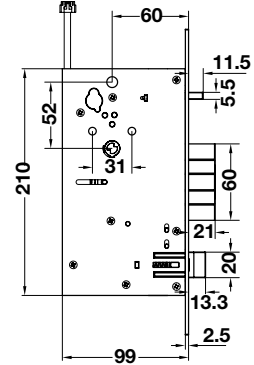

Khuôn mặt
Face

Vân tay
Finger print

Kết nối App
For App connection

Mã số
Pin Code

Thẻ từ
RFID card

Chìa khóa cơ
Mechanical key

CHỨC NĂNG | MAIN FUNCTIONS

- Quản lý khóa phân quyền chủ nhà và người dùng tăng bảo mật cho thiết bị
- Tích hợp ứng dụng Hafele Smart Living qua sóng Bluetooth
- Hướng dẫn bằng giọng nói Tiếng Anh
- Chức năng chống sao chép mặt khóa bằng cách sử dụng kèm mật mã ảo
- Chức năng riêng tư bên trong nhà
- Chức năng luôn mở khi có khách
- Chức năng cảnh báo trộm
- Âm cảnh báo pin yếu
- Cấp nguồn dự phòng qua cổng USB-C

- Lock management by owners & users to increase security for the device
- Connect to Hafele Smart Home system by Bluetooth
- Voice guide by English
- Anti-expose password function using virtual password
- Privacy function from indoor
- Always open mode for guests
- Burglary alarm function
- Low battery alarm
- Emergency power supply via USB-C

ĐẶC TÍNH | SPECIFICATIONS

Khả năng lưu trữ | Memory storage	- 100 người dùng (1 Chủ nhà & 99 Người dùng) - Khuôn mặt: 100 khuôn mặt - Vân tay: 100 vân tay - Thẻ từ: 100 thẻ từ - Mật khẩu: 100 mật khẩu	- 100 users (1 Admin & 99 Users) - Face ID: 100 - Fingerprint: 100 - Key card: 100 - Password: 100
Kích thước mặt ngoài | Front dimensions	68 x 420 x 55 mm	68 x 420 x 55 mm
Kích thước mặt trong | Back dimensions	69 x 420 x 57 mm	69 x 420 x 57 mm
Vật liệu | Material	Hợp kim nhôm, nhựa ABS	Aluminium Alloy, ABS
Màu hoàn thiện | Finish	Màu đen	Black
Nguồn điện | Power source	8 viên Pin AA 1.5V	8pcs 1.5V AA Battery
Nguồn khẩn cấp | Emergency power	Cổng USB-C	USB-C port
Nhiệt độ vận hành | Operation temperature	từ -20° đến 75°C	from -20° to 75°C

THIẾT KẾ CỬA THÍCH HỢP | DOOR DIMENSIONS

Độ dày cửa | Door thickness	35-100mm	35-100mm
Đổ cửa | Door stile	120 mm	120 mm
Khác | Others	- Loại cửa: Cửa gỗ - Kiểu mở cửa: Cửa mở xoay - Khoảng cách cửa - khung cửa: ≤ 3mm	- Door type: Wooden door - Opening type door: Swing door - Door gap for wooden door: Min 3mm

Màu sắc | Color

Màu đen | Black

Mã số | Art.No.

912.20.697

PHỤ KIỆN TỰY CHỌN | OPTIONAL ACCESSORIES

Pin | Battery	912.20.992
Thẻ từ lớn | Big card	917.80.739
Bộ điều khiển trung tâm (Dành cho kết nối App) | Gateway HSL-GW02 (For App connection)	985.03.032

PHỤ KIỆN KÈM THEO | ACCESSORIES INCLUDED

- 2 thẻ từ lớn (85 x 54mm) & 2 thẻ từ nhỏ (45 x 18 mm)
- 2 chìa khóa cơ
- 1 bộ ốc vít/trục khóa
- 2 Big cards (85 x 54mm) & 2 tag cards (45 x 18 mm)
- 2 Mechanical keys
- 1 screw and spindle set