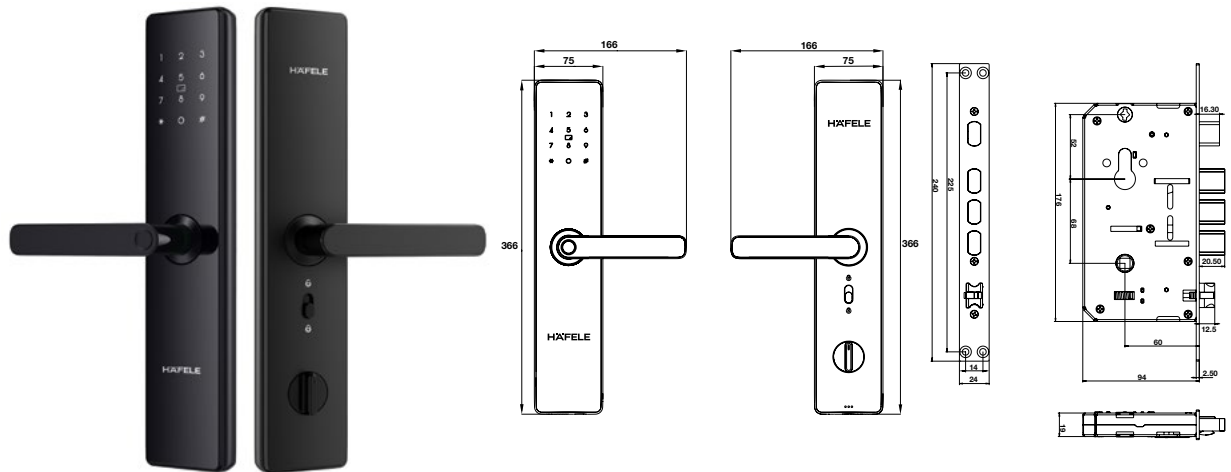

- 2 thẻ từ nhỏ (35 x 25 mm)
- 2 chìa khóa cơ
- 2 tag cards (35 x 25 mm)
- 2 mechanical keys

AL2402B

Vân tay
Finger print

Kết nối App
For App connection

Mã số
Pin Code

Thẻ từ
RFID card

Chìa khóa cơ
Mechanical key