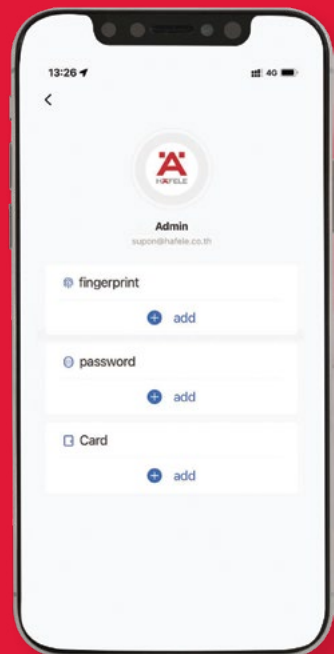

Chia sẻ quyền quản lý khóa cho người khác

Share Lock Management Rights with Others: You can share lock management rights with others.

Quản lý khách lưu trú có thời hạn trên APP

Temporary Guest Management on the APP

Đăng ký/xóa mật khẩu thông minh cho khách lưu trú có thời hạn từ xa trên APP

Register/Delete Temporary Smart Passwords for Guests: You can register or delete temporary smart passwords for guests remotely.

Sử dụng cho dòng khóa: PP9100, DL7100, AL2402B, DL6600, DL6100, DL7000, DL6000, EL7800 Plus.

Lưu ý: Cần sử dụng kèm Häfele Smart Gateway để có thể điều khiển khóa online từ xa trên điện thoại đối với khóa có hỗ trợ sóng Zigbee.

Applicable Lock Models: PP9100, DL7100, AL2402B, DL6600, DL6100, DL7000, DL6000, EL7800 Plus.

Note: To control the lock remotely via your phone, you need to use the Häfele Smart Gateway for locks that support Zigbee.