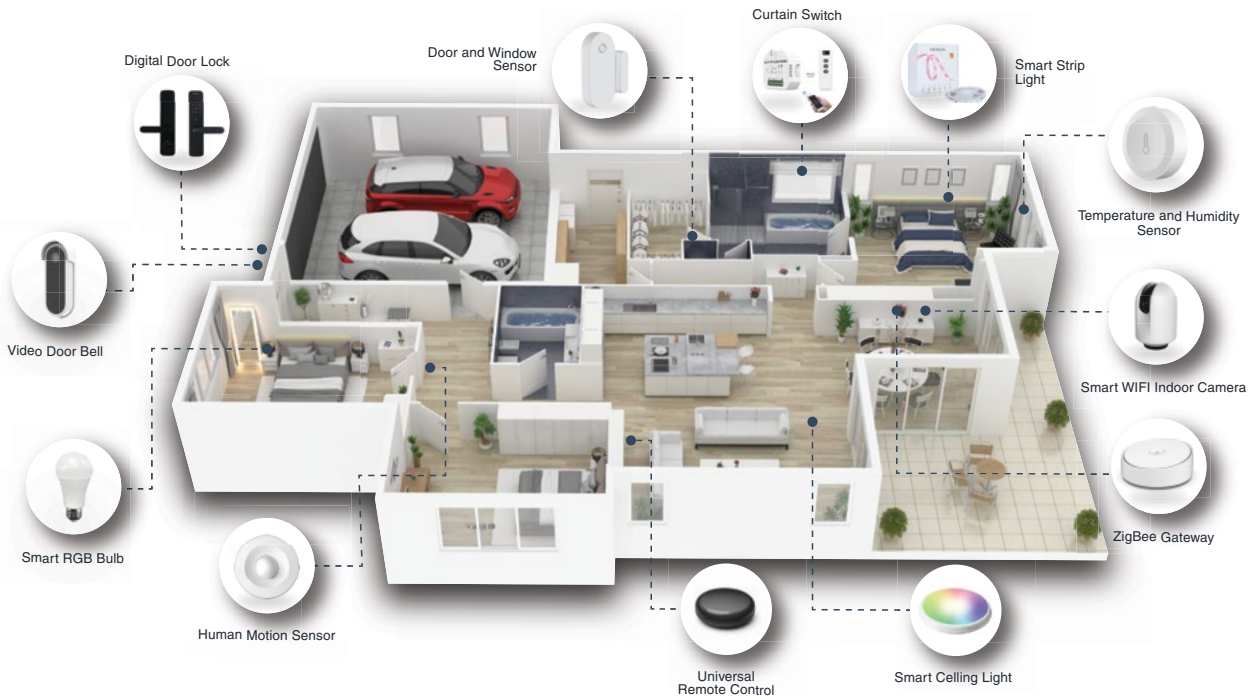

GIẢI PHÁP NHÀ
THÔNG MINH
SMART HOME SERIES

GIẢI PHÁP NHÀ THÔNG MINH

HÄFELE SMART LIVING

Giải pháp nhà thông minh Häfele Smart Living cho phép vận hành, điều chỉnh và giám sát các vật dụng, thiết bị trong nhà dù ở bất kỳ nơi đâu - từ khóa cửa, đèn, máy lọc không khí đến cả màn cửa sổ. Đảm bảo sự tiện nghi tối ưu khi bạn ở nhà và an tâm tuyệt đối khi đi xa. Ngoài ra còn giúp bạn tiết kiệm chi phí năng lượng thông qua việc điều khiển thông minh đèn và các thiết bị điện trong gia đình.

A smart home solution, the Häfele Smart Living allows you to operate, adjust and monitor everything in your house wherever you are - from door locks, lights, an air purifier to window curtains. To offer you great comfort at home and a peace of mind while being away. Moreover, it also helps you to save the energy cost through smart control the lightings and the electrical home appliances in your house.

SỰ TIỆN NGHI

CONVENIENCE

Mở đèn, bật máy điều hòa, đóng rèm hoặc mở khóa cửa - Nhà thông minh Häfele sẽ thay bạn thực hiện tất cả các công việc hàng ngày này. Nó giúp bạn làm nhiều việc hơn với một cách dễ dàng hơn.