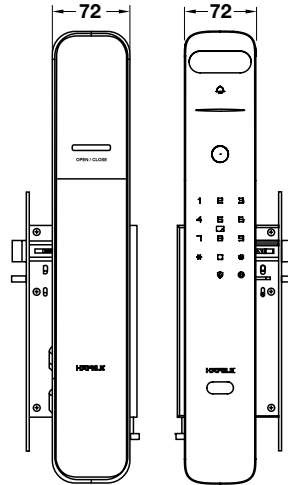

Sử dụng cho dòng khóa: PP8100, DL7600, ER5100

KHÓA
NHẬN DIỆN
KHUÔN MẶT
FACE ID SERIES

HAFELE

PP9100

Khuôn mặt
Face

Vân tay
Finger print

Kết nối App
For App connection

Mã số
Pin Code