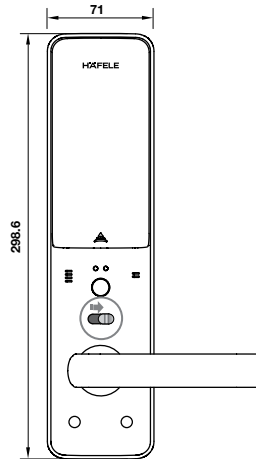

ĐẶC TÍNH | SPECIFICATIONS

Khả năng lưu trữ Memory storage	Vân tay: 3 vân tay chủ + 97 vân tay người dùng Thẻ từ: 3 thẻ chủ + 47 thẻ người dùng Mật khẩu: 3 mật khẩu chủ + 7 mật khẩu người dùng	Fingerprint: 3 master + 97 user fingerprints Key card: 3 master + 47 user cards PIN code: 3 master + 7 user PIN codes
Kích thước mặt ngoài Front dimensions	75.1 x 415.4 x 31 mm (RxCxS)	75.1 x 415.4 x 31 mm (WxHxD)
Kích thước mặt trong Back dimensions	75.1 x 415.4 x 31 mm (RxCxS)	75.1 x 415.4 x 31 mm (WxHxD)
Vật liệu Material	Hợp kim kẽm đúc	Solid zinc alloy die-cast
Màu hoàn thiện Finish	Màu đồng mờ cổ	Matt antique brass
Nguồn điện Power source	8 viên Pin AA 1.5V	8pcs 1.5V AA Battery
Nguồn khẩn cấp Emergency power	Cổng Micro USB	Micro USB port
Nhiệt độ vận hành Operation temperature	từ -30°C đến +70°C	from -30°C to +70°C

917.80.739

PHỤ KIỆN KÈM THEO | ACCESSORIES INCLUDED

- 2 thẻ từ lớn (85 x 54mm) & 2 thẻ từ nhỏ (45 x 18 mm)
- 2 chìa khóa cơ

- 2 big cards (85 x 54mm) & 2 tag cards (45 x 18 mm)
- 2 mechanical keys

EL9000-TCS

ĐẶC TÍNH | SPECIFICATIONS

Khả năng lưu trữ Memory storage	Vân tay: 100 dấu vân tay Thẻ từ: 3 thẻ chủ & 50 thẻ người dùng Mật khẩu: 1 MK chủ, 10 MK người dùng, 1 MK cho khách sử dụng 1 lần	ingerprint: 100 fingerprints Key card: 3 master cards & 50 user cards Password: 1 master password, 10 user passwords, one-time password for guest
Kích thước mặt ngoài Front dimensions	76 x 306 x 28 mm (RxCxS)	76 x 306 x 28 mm (WxHxD)
Kích thước mặt trong Back dimensions	71 x 298.6 x 30.7 mm (RxCxS)	71 x 298.6 x 30.7 mm (WxHxD)
Vật liệu Material	Hợp kim nhôm-kẽm, nhựa ABS	Al, Zinc, ABS
Màu hoàn thiện Finish	Đen / Vàng gold	Black / Gold
Nguồn điện Power source	8 viên Pin AA 1.5V	8 pcs 1.5V AA Battery
Nguồn khẩn cấp Emergency power	Pin vuông 9V	DC9V Alkaline Battery
Nhiệt độ vận hành Operation temperature	từ -25°C đến +70°C	from -25°C to +70°C