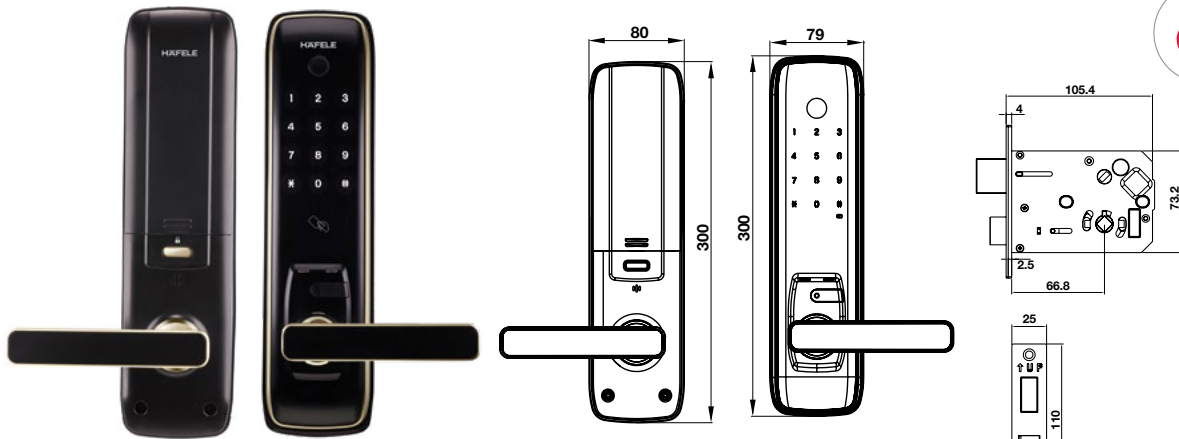

- **Vân tay**
  Finger print
- **Kết nối App**
  For App connection
- **Mã số**
  Pin Code
- **Thẻ từ**
  RFID card
- **Chìa khóa cơ**
  Mechanical key

CHỨC NĂNG | MAIN FUNCTIONS

- Đa dạng phương thức mở khóa: Vân tay, mã số, thẻ từ, chìa khóa cơ, APP điện thoại
- Quản lý khóa bằng mật khẩu chủ nhà
- Cảm biến vân tay 1 chạm, mở khóa nhanh và chính xác chỉ trong 0.5s
- Chức năng chống sao chép mật khẩu bằng cách sử dụng kèm mật mã ảo.
- Khóa sẽ tự động vô hiệu hóa 1 phút sau khi nhập sai mã hoặc thẻ từ 5 lần liên tiếp.
- Tích hợp cảm biến báo cháy
- Chức năng riêng tư, khóa kép an toàn từ bên trong, bên ngoài không thể mở được bằng vân tay, mật khẩu hoặc thẻ từ.
- 2 chế độ khóa linh hoạt: chế độ khóa tự động và thủ công.
- Chống phá khóa: Nếu có người tác động phá khóa, khóa sẽ phát âm thanh cảnh báo
- Chức năng cảnh báo khi khóa chưa được đóng hoàn toàn.
- Tích hợp âm thanh cảnh báo Pin yếu.
- Kiểm tra lịch sử, mở khóa từ xa, quản lý người dùng trên ứng dụng Hafele Smart Living (Sử dụng kèm bộ điều khiển trung tâm Hafele)
- Various Access: Fingerprint, Password, Keycard, Mechanical key, Mobile APP.
- Manage the lock by Master password
- One touch Fingerprint, quickly and rightly unlocking within 0.5s
- Add random numbers before the real password to prevent other person to observe the real password
- The lock will trigger an alarm and be frozen in 1 minute when input 5 times in a row wrong PW/ Keycard
- High temperature alert
- Privacy mode: Internal dual locking to block unlocking from outside by Fingerprint, Password or Key card
- 2 convenient locking mode: Auto lock & manual lock
- Anti theft: If someone tries to break in, the lock will sound an alarm.
- If the door is not closed rightly, the lock will sound an alarm.
- Low battery alarm function
- Check access records, remote unlocking, manage users on Hafele Smart Living APP (Hafele Gateway is required)

ĐẶC TÍNH | SPECIFICATIONS

Khả năng lưu trữ | Memory storage	Vân tay: 100 Vân tay Thẻ từ: 70 thẻ Mật khẩu: + Mật khẩu chủ : 1 + Mật khẩu người dùng: 30	Fingerprint: 100 pieces Key card: 70 cards Password: + Master PW: 1 + User PW: 30
Kích thước mặt ngoài | Front dimensions	76 x 296 x 20 mm (RxCxS)	76 x 296 x 20 mm (WxHxD)
Kích thước mặt trong | Back dimensions	80 x 300 x 30 mm (RxCxS)	80 x 300 x 30 mm (WxHxD)
Vật liệu | Material	Hợp kim nhôm kẽm, nhựa ABS	Al-Zn, ABS
Màu hoàn thiện | Finish	Đen viền vàng	Black with Gold Border
Nguồn điện | Power source	4 viên Pin AA 1.5V	4 pcs 1.5V AA Battery
Nguồn khẩn cấp | Emergency power	Pin vuông 9V	DC9V Alkaline Battery
Nhiệt độ vận hành | Operation temperature	từ -25°C đến +60°C	from -25°C to +60°C

THIẾT KẾ CỬA THÍCH HỢP | DOOR DIMENSIONS

Độ dày cửa | Door thickness	35 - 60 mm	35 - 60 mm
Đổ cửa | Door stile	120 mm	120 mm
Khác | Others	Loại cửa: Cửa gỗ, cửa kim loại Khoảng cách cửa - khung cửa: ≤ 3 mm	Door type: Wooden door, metal door Door gap: minimum 3 mm

Màu sắc | Color		Mã số | Art.No.
Đen viền vàng / Matt Black		912.20.569

PHỤ KIỆN TỰY CHỌN | OPTIONAL ACCESSORIES

Pin | battery	912.20.992
Thẻ từ lớn | Big card	917.80.739
Bộ điều khiển trung tâm (Dành cho kết nối App) | Gateway HSL-GW02 (For App connection)	985.03.032