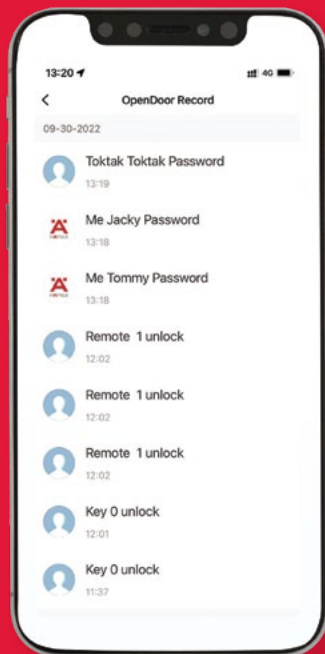

Chia sẻ quyền quản lý khóa cho người khác

Share Lock Management Rights with Others: You can share lock management rights with others.

Quản lý khách lưu trú có thời hạn trên APP

Temporary Guest Management on the APP

Đăng ký/xóa mật khẩu thông minh cho khách lưu trú có thời hạn từ xa trên APP

Register/Delete Temporary Smart Passwords for Guests: You can register or delete temporary smart passwords for guests remotely.

Sử dụng cho dòng khóa: PP9100, DL7100, AL2402B, DL6600, DL6100, DL7000, DL6000, EL7800 Plus.

Lưu ý: Cần sử dụng kèm Häfele Smart Gateway để có thể điều khiển khóa online từ xa trên điện thoại đối với khóa có hỗ trợ sóng Zigbee.

Applicable Lock Models: PP9100, DL7100, AL2402B, DL6600, DL6100, DL7000, DL6000, EL7800 Plus.

Note: To control the lock remotely via your phone, you need to use the Häfele Smart Gateway for locks that support Zigbee.