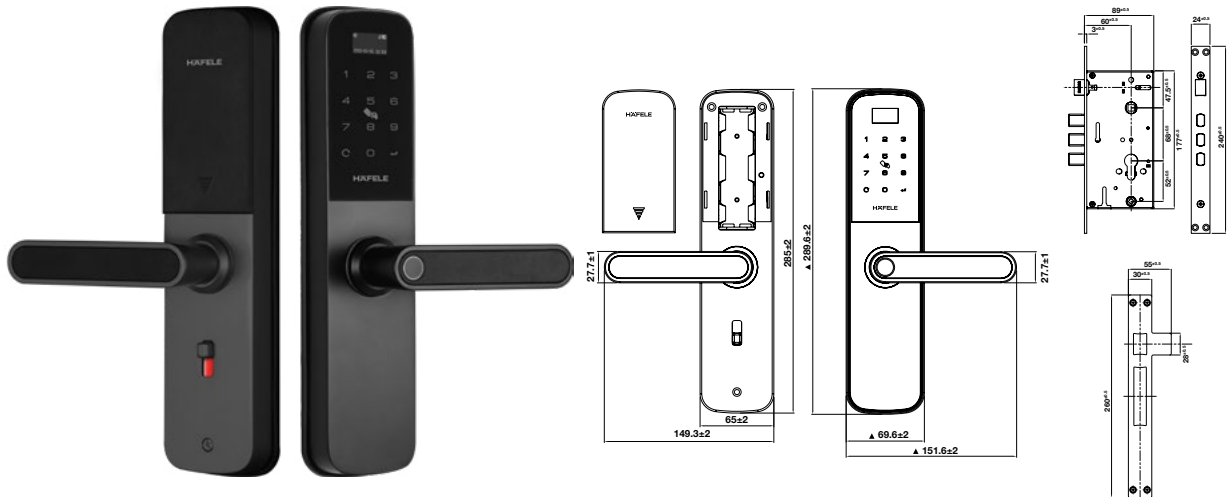

Phiên bản | Version

Cửa xoay Swing door	●	Mã số Art.No.	912.20.145
Cửa trượt Sliding door	●		912.20.144

PHỤ KIỆN TỰY CHỌN | OPTIONAL ACCESSORIES

Pin battery		912.20.993
Thẻ từ lớn Big card		917.80.739
Bộ điều khiển trung tâm (Dành cho kết nối App) Gateway HSL-GW02 (For App connection)		985.03.032

PHỤ KIỆN KÈM THEO | ACCESSORIES INCLUDED

- 2 thẻ từ lớn (85 x 54mm) & 2 thẻ từ nhỏ (40 x 25mm)
- 2 chìa khóa cơ
- 2 big cards (85 x 54mm) & 2 small cards (40 x 25mm)
- 2 Mechanical keys

DL6100

Vân tay
Finger print