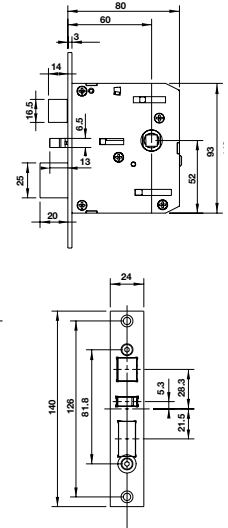

- 2 thẻ từ lớn (85 x 54 mm) & 2 thẻ từ nhỏ (45 x 18 mm)
- 2 big cards (85 x 54 mm) & 2 tag cards (45 x 18 mm)

KHÓA MÃ SỐ, THẺ TỪ

PASSCODE
KEYCARD SERIES

DL7000

Kết nối App
For App connection

Mã số
Pin Code