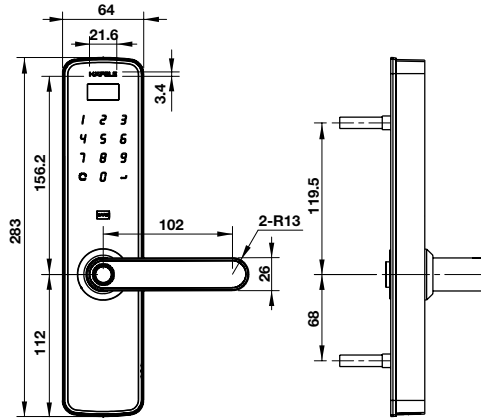

Vân tay
Finger print

Kết nối App
For App connection

Mã số
Pin Code

Thẻ từ
RFID card

Chìa khóa cơ
Mechanical key

CHỨC NĂNG | MAIN FUNCTIONS

- Quản lý bằng mật khẩu quản lý và mật khẩu người dùng
- Chức năng chống sao chép mật khẩu bằng cách sử dụng kèm mật mã ảo
- Chức năng riêng tư (Khóa kép)
- Bảo động phá khóa
- Chức năng chống hack mật khẩu
- Cảnh báo Pin Yếu
- Chức năng chống shock điện
- Chức năng xác thực kép (Chế độ bảo mật)
- Ngôn ngữ hiển thị: Tiếng Anh/ Tiếng Việt

- Manage by Master Password and User Password
- Random security coding function
- Privacy function (Double lock function)
- Burglary alarm function
- Prevent mischief and hacking
- Alarm for battery replacement time.
- Tesla Coil Voltage Shock Prevention
- Double Authentication (Security Mode)
- Languages: English / Vietnamese

ĐẶC TÍNH | SPECIFICATIONS

Khả năng lưu trữ | Memory storage	- Vân tay: 3 Vân tay chủ, 97 Vân tay người dùng - Thẻ từ: 3 thẻ chủ, 47 thẻ người dùng - Mật khẩu: 3 MK chủ, 47 MK người dùng	- Fingerprint: 3 Admin & 97 Users - Key card: 3 Admin & 47 Users - Password: 3 Admin & 47 Users
Kích thước mặt ngoài | Front dimensions	64 x 283 x 26.8 mm (RxCxS)	64 x 283 x 26.8 mm (WxHxD)
Kích thước mặt trong | Back dimensions	64 x 283 x 26.8 mm (RxCxS)	64 x 283 x 26.8 mm (WxHxD)
Vật liệu | Material	Hợp kim nhôm-kẽm, nhựa ABS, sơn phủ kim loại 3 lớp	Al, Zn, PC, ABS, Triple metallic coating treatment
Màu hoàn thiện | Finish	Đen	Black
Nguồn điện | Power source	4 viên Pin AA 1.5V	4pcs 1.5V AA Battery
Nguồn khẩn cấp | Emergency power	Cổng Micro USB	Micro USB port
Nhiệt độ vận hành | Operation temperature	từ -10°C đến +60°C	from -10°C to +60°C

THIẾT KẾ CỬA THÍCH HỢP | DOOR DIMENSIONS

Độ dày cửa | Door thickness	30 - 60 mm	30 - 60 mm
Đổ cửa | Door stile	100 mm	100 mm
Khác | Others	Loại cửa: Cửa gỗ Khoảng cách cửa - khung cửa: ≤ 3 mm	Door type: wood door Door gap: minimum 3 mm

Màu sắc | Color	Mã số | Art.No.
Màu đen | Black	912.05.498

PHỤ KIỆN TỰY CHỌN | OPTIONAL ACCESSORIES

Pin | battery	912.20.992
Thẻ từ lớn | Big card	917.80.739
Bộ điều khiển trung tâm (Dành cho kết nối App) | Gateway HSL-GW02 (For App connection)	985.03.032
Kết nối Zigbee (Dành cho kết nối App) | Module Zigbee (For App connection)	912.05.938

PHỤ KIỆN KÈM THEO | ACCESSORIES INCLUDED

- 2 thẻ từ lớn (85 x 54mm) & 2 thẻ từ nhỏ (45 x 15mm)
- 2 chìa khóa cơ
- 2 big cards (85 x 54 mm) & 2 tag cards (45 x 18 mm)
- 2 mechanical keys