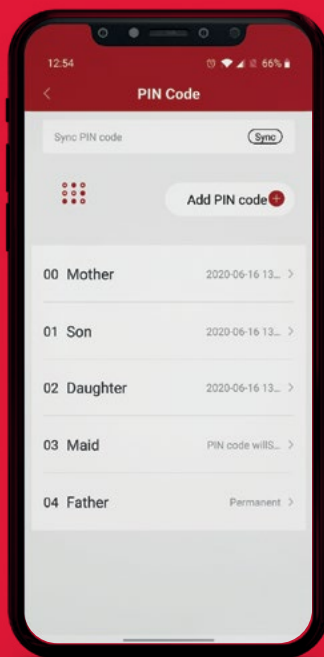

Applicable Lock Models: PP9100, DL7100, AL2402B, DL6600, DL6100, DL7000, DL6000, EL7800 Plus.

Note: To control the lock remotely via your phone, you need to use the Häfele Smart Gateway for locks that support Zigbee.

HÄFELE SMART LOCK

ỨNG DỤNG THÔNG MINH CHO KHÓA
BLUETOOTH 

HÄFELE SMART LOCK
SMART APP FOR BLE LOCKS

Cài đặt và Quản lý người dùng Setup and Manage your Lock

-  **Quản lý mật khẩu, vân tay hoặc thẻ từ người dùng**
PIN Code, Fingerprint or Key Cards
-  **Chia sẻ chìa khóa Bluetooth**
Share Bluetooth Keys with other people
-  **Tùy chọn cấu hình cho khóa**
Configure lock options
-  **Kiểm tra lịch sử truy cập**
Check Access History

Tạo mật khẩu thông minh Create Smart Pin Codes

-  **Dễ dàng tạo hoặc xóa mật khẩu**
Easily create or delete PIN codes
-  **Thời hạn mật khẩu vĩnh viễn hoặc có thời hạn**
Permanent or limited validity
-  **Mật khẩu định kỳ**
Recurring validity
-  **Mật khẩu một lần**
One time Password (OTP)

Sử dụng cho dòng khóa: PP8100, DL7600, ER5100

KHÓA
NHẬN DIỆN
KHUÔN MẶT
FACE ID SERIES

HAFELE

PP9100

Khuôn mặt
Face

Vân tay
Finger print

Kết nối App
For App connection

Mã số
Pin Code