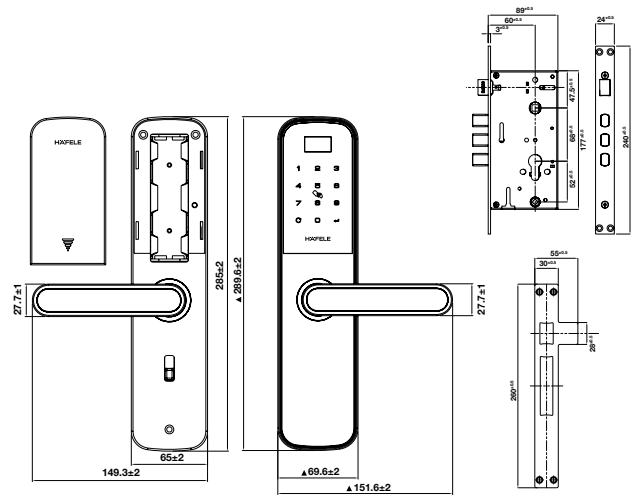

Kết nối App
For App connection

Mã số
Pin Code

Thẻ từ
RFID card

Chìa khóa cơ
Mechanical key

CHỨC NĂNG | MAIN FUNCTIONS

- Đa dạng chức năng mở k hóa 4in1: Mã số, Thẻ từ, App (Hafele Smart Living), Chìa cơ đảm bảo sự tiện lợi cho người dùng.
- Xác thực kép
- Tích hợp nhiều chức năng khác: Quản lý phân quyền chủ nhà và người dùng, Chống sao chép mật khẩu, Cảnh báo đột nhập, Cảnh báo Pin yếu, Chế độ riêng tư...
- Thân khóa bằng thép không gỉ Inox 304: Chắc chắn, chống ăn mòn cao, bền bỉ với thời gian.
- Thiết kế hiện đại chuẩn Đức: Tô điểm thêm sự sang trọng cho không gian sống của bạn.
- Diverse unlocking functions 4in1: Passcode, Card, App (Hafele Smart Living, Mechanical Key)
- Double authentication
- Intergates other functionsL Lock management by owners and users, anti-expose password, Burgary alarm, Privacy mode, Low battery alarm...
- SUS304 mortise: High corrosion resistance, durable with time.
- Modern design with Germany standard to suite your hom e.

ĐẶC TÍNH | SPECIFICATIONS

Khả năng lưu trữ | Memory storage	50 Thẻ từ 50 Mật khẩu App Hafele Smart Living (Zigbee)	50 Keycards 50 Passwords App Hafele Smart Living (Zigbee)
Kích thước mặt ngoài | Front dimensions	70 x 290 x 26 mm (RxCxS)	70 x 290 x 26 mm (WxHxD)
Kích thước mặt trong | Back dimensions	70 x 290 x 26 mm (RxCxS)	70 x 290 x 26 mm (WxHxD)
Vật liệu | Material	Hợp kim nhôm, nhựa ABS	Aluminum Alloy, ABS
Màu hoàn thiện | Finish	Đen	Matte Black
Nguồn điện | Power source	4 viên Pin AA 1.5V	4 pcs 1.5V AA Battery
Nguồn điện khẩn cấp | Emergency Power	Cổng Micro USB	Micro USB port
Nhiệt độ vận hành | Operation temperature	từ -30°C đến +70°C	from -30°C to +70°C

THIẾT KẾ CỬA THÍCH HỢP | DOOR DIMENSIONS

Độ dày cửa | Door thickness	38-60mm	38-60mm
Đổ cửa | Door stile	110mm	110mm
Khác | Others	- Loại cửa: Cửa gỗ - Kiểu mở cửa: Cửa mở xoay - Khoảng cách cửa - khung cửa: ≤ 3mm	- Door type: Wooden - Opening type door: Swing door - Door gap for wooden door: Min 3m

Màu sắc | Color

Màu đen | Black

Mã số | Art.No.

912.20.581

PHỤ KIỆN TỰY CHỌN | OPTIONAL ACCESSORIES

Pin | battery

912.20.992

Thẻ từ lớn | Big card

917.80.739

Bộ điều khiển trung tâm (Dành cho kết nối App) | Gateway HSL-GW02 (For App connection)

985.03.032

PHỤ KIỆN KÈM THEO | ACCESSORIES INCLUDED

- 2 thẻ từ lớn (85 x 54mm) & 2 thẻ từ nhỏ (35 x 25mm)
- 2 chìa khóa cơ
- 2 big cards (85 x 54 mm) & 2 tag cards (35 x 25 mm)
- 2 mechanical keys