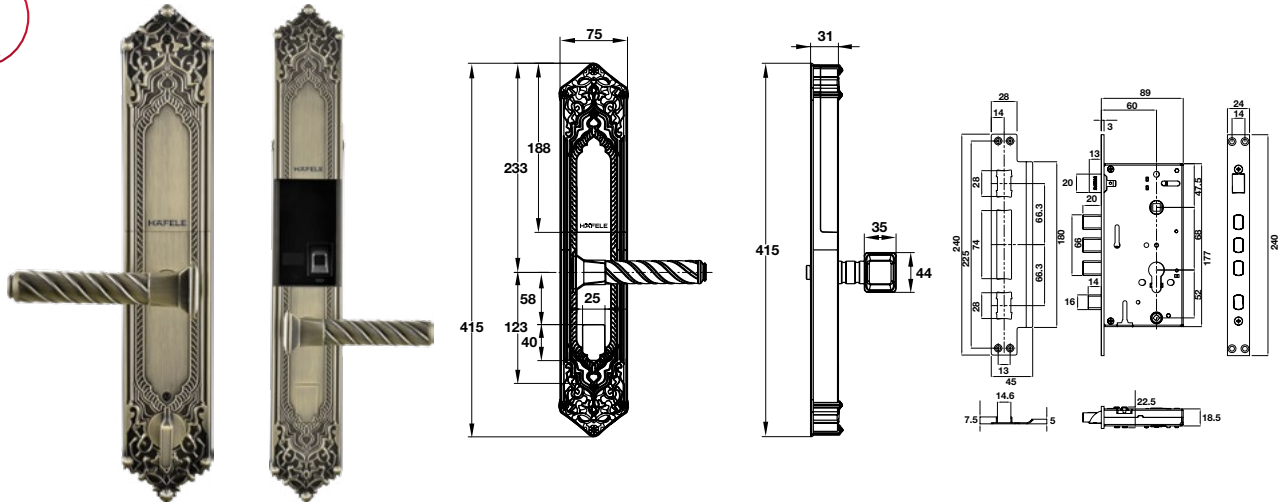

Vân tay
Finger print

Mã số
Pin Code

Thẻ từ
RFID card

Chìa khóa cơ
Mechanical key

CHỨC NĂNG | MAIN FUNCTIONS

- Quản lý khóa phân quyền chủ nhà và người dùng tăng bảo mật cho thiết bị
- Chức năng xác thực kép bằng cách kết hợp 2 trong 3 cách đăng nhập (vân tay/mã số/thẻ từ)
- Chức năng tạo mật khẩu 1 lần và mật khẩu định kỳ theo thời gian
- Chức năng chống sao chép mật khẩu bằng cách sử dụng kẽm mật mã ảo
- Tích hợp chức năng khóa kép an toàn từ phía trong
- Khả năng lưu trữ lịch sử của 50 lần mở gần nhất
- Màn hình OLED hiển thị rõ ràng, dễ sử dụng

- Lock management by owners and users to increase security for the device
- Dual authentication function by combining 2 of 3 ways opening (fingerprint / PIN code / key card)
- Function of creating one time or scheduling password
- Anti-expose password function using virtual password
- Built-in dual lock function from inside
- Ability to store the history of the last 50 openings
- OLED display, easy to use

ĐẶC TÍNH | SPECIFICATIONS

Khả năng lưu trữ | Memory storage	Vân tay: 3 vân tay chủ + 97 vân tay người dùng Thẻ từ: 3 thẻ chủ + 47 thẻ người dùng Mật khẩu: 3 mật khẩu chủ + 7 mật khẩu người dùng	Fingerprint: 3 master + 97 user fingerprints Key card: 3 master + 47 user cards PIN code: 3 master + 7 user PIN codes
Kích thước mặt ngoài | Front dimensions	75.1 x 415.4 x 31 mm (RxCxS)	75.1 x 415.4 x 31 mm (WxHxD)
Kích thước mặt trong | Back dimensions	75.1 x 415.4 x 31 mm (RxCxS)	75.1 x 415.4 x 31 mm (WxHxD)
Vật liệu | Material	Hợp kim kẽm đúc	Solid zinc alloy die-cast
Màu hoàn thiện | Finish	Màu đồng mờ cổ	Matt antique brass
Nguồn điện | Power source	8 viên Pin AA 1.5V	8pcs 1.5V AA Battery
Nguồn khẩn cấp | Emergency power	Cổng Micro USB	Micro USB port
Nhiệt độ vận hành | Operation temperature	từ -30°C đến +70°C	from -30°C to +70°C

THIẾT KẾ CỬA THÍCH HỢP | DOOR DIMENSIONS

Độ dày cửa | Door thickness	38 - 110 mm	38 - 110 mm
Đổ cửa | Door stile	108 mm	108 mm
Khác | Others	Loại cửa: cửa gỗ Khoảng cách cửa - khung cửa: ≤ 3 mm	Door type: wooden door Door gap: minimum 3 mm

Màu sắc | Color

Màu đồng mờ cổ
Matt antique brass

Mã số | Art.No.

912.05.317

PHỤ KIỆN TỰY CHỌN | OPTIONAL ACCESSORIES

Pin | battery

912.20.992

Thẻ từ lớn | Big card

917.80.739

PHỤ KIỆN KÈM THEO | ACCESSORIES INCLUDED

- 2 thẻ từ lớn (85 x 54mm) & 2 thẻ từ nhỏ (45 x 18 mm)
- 2 chìa khóa cơ

- 2 big cards (85 x 54mm) & 2 tag cards (45 x 18 mm)
- 2 mechanical keys