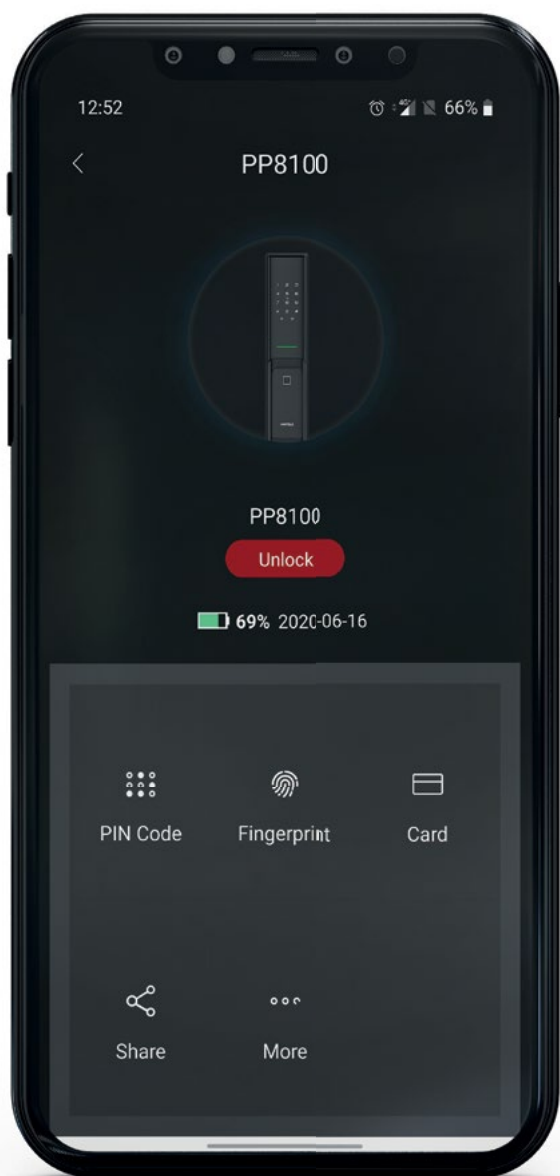

Sử dụng cho dòng khóa: PP9100, DL7100, AL2402B, DL6600, DL6100, DL7000, DL6000, EL7800 Plus.

Lưu ý: Cần sử dụng kèm Häfele Smart Gateway để có thể điều khiển khóa online từ xa trên điện thoại đối với khóa có hỗ trợ sóng Zigbee.

Applicable Lock Models: PP9100, DL7100, AL2402B, DL6600, DL6100, DL7000, DL6000, EL7800 Plus.

Note: To control the lock remotely via your phone, you need to use the Häfele Smart Gateway for locks that support Zigbee.

HÄFELE SMART LOCK

ỨNG DỤNG THÔNG MINH CHO KHÓA
BLUETOOTH 

HÄFELE SMART LOCK
SMART APP FOR BLE LOCKS

Cài đặt và Quản lý người dùng Setup and Manage your Lock

-  **Quản lý mật khẩu, vân tay hoặc thẻ từ người dùng**
PIN Code, Fingerprint or Key Cards
-  **Chia sẻ chìa khóa Bluetooth**
Share Bluetooth Keys with other people
-  **Tùy chọn cấu hình cho khóa**
Configure lock options
-  **Kiểm tra lịch sử truy cập**
Check Access History

Sử dụng cho dòng khóa: PP8100, DL7600, ER5100

KHÓA
NHẬN DIỆN
KHUÔN MẶT
FACE ID SERIES

HAFELE

PP9100

Khuôn mặt
Face

Vân tay
Finger print

Kết nối App
For App connection

Mã số
Pin Code