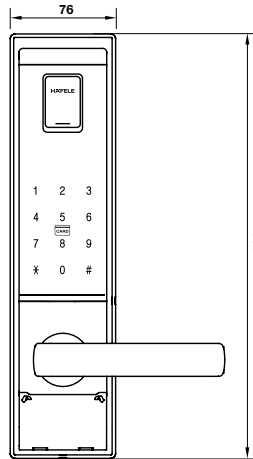

ĐẶC TÍNH | SPECIFICATIONS

Khả năng lưu trữ Memory storage	Vân tay: 3 vân tay chủ + 97 vân tay người dùng Thẻ từ: 3 thẻ chủ + 47 thẻ người dùng Mật khẩu: 3 mật khẩu chủ + 7 mật khẩu người dùng	Fingerprint: 3 master + 97 user fingerprints Key card: 3 master + 47 user cards PIN code: 3 master + 7 user PIN codes
Kích thước mặt ngoài Front dimensions	75.1 x 415.4 x 31 mm (RxCxS)	75.1 x 415.4 x 31 mm (WxHxD)
Kích thước mặt trong Back dimensions	75.1 x 415.4 x 31 mm (RxCxS)	75.1 x 415.4 x 31 mm (WxHxD)
Vật liệu Material	Hợp kim kẽm đúc	Solid zinc alloy die-cast
Màu hoàn thiện Finish	Màu đồng mờ cổ	Matt antique brass
Nguồn điện Power source	8 viên Pin AA 1.5V	8pcs 1.5V AA Battery
Nguồn khẩn cấp Emergency power	Cổng Micro USB	Micro USB port
Nhiệt độ vận hành Operation temperature	từ -30°C đến +70°C	from -30°C to +70°C

917.80.739

PHỤ KIỆN KÈM THEO | ACCESSORIES INCLUDED

- 2 thẻ từ lớn (85 x 54mm) & 2 thẻ từ nhỏ (45 x 18 mm)
- 2 chìa khóa cơ

- 2 big cards (85 x 54mm) & 2 tag cards (45 x 18 mm)
- 2 mechanical keys

EL9000-TCS

ĐẶC TÍNH | SPECIFICATIONS

Khả năng lưu trữ Memory storage	Vân tay: 100 dấu vân tay Thẻ từ: 3 thẻ chủ & 50 thẻ người dùng Mật khẩu: 1 MK chủ, 10 MK người dùng, 1 MK cho khách sử dụng 1 lần	ingerprint: 100 fingerprints Key card: 3 master cards & 50 user cards Password: 1 master password, 10 user passwords, one-time password for guest
Kích thước mặt ngoài Front dimensions	76 x 306 x 28 mm (RxCxS)	76 x 306 x 28 mm (WxHxD)
Kích thước mặt trong Back dimensions	71 x 298.6 x 30.7 mm (RxCxS)	71 x 298.6 x 30.7 mm (WxHxD)
Vật liệu Material	Hợp kim nhôm-kẽm, nhựa ABS	Al, Zinc, ABS
Màu hoàn thiện Finish	Đen / Vàng gold	Black / Gold
Nguồn điện Power source	8 viên Pin AA 1.5V	8 pcs 1.5V AA Battery
Nguồn khẩn cấp Emergency power	Pin vuông 9V	DC9V Alkaline Battery
Nhiệt độ vận hành Operation temperature	từ -25°C đến +70°C	from -25°C to +70°C