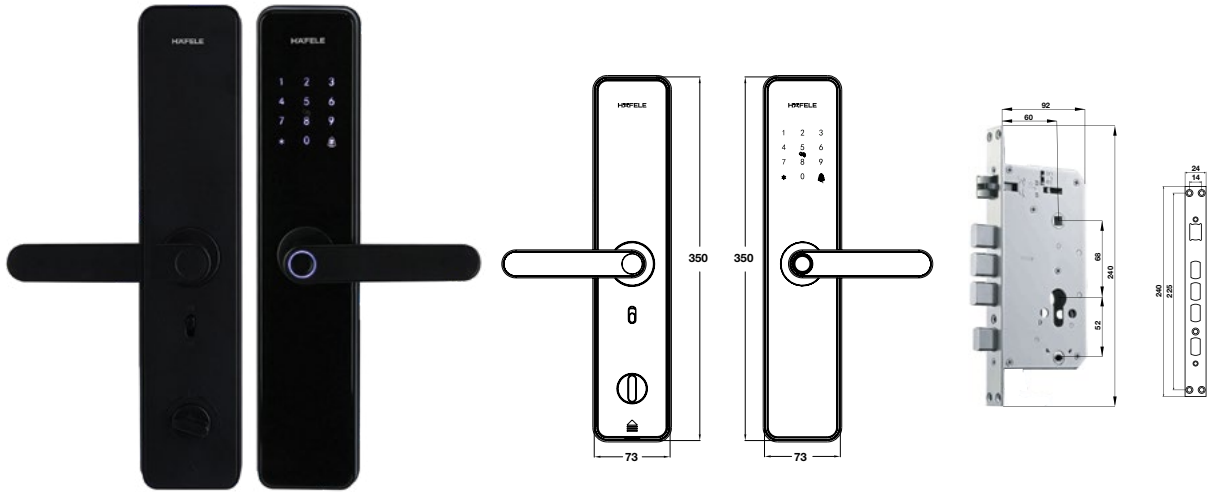

Vân tay
Finger print

Mã số
Pin Code

Thẻ từ
RFID card

Chìa khóa cơ
Mechanical key

CHỨC NĂNG | MAIN FUNCTIONS

- Công nghệ cảm biến vân tay điện dung: Nhận diện vân tay chính xác lên tới 99,99% trong vòng 0.5s
- Đa dạng chức năng mở khóa 4in1: Vân tay, Mã số, Thẻ từ, Chìa cơ đảm bảo sự tiện lợi cho người dùng.
- Xác thực kép: Kết hợp 2 trong 3 chức năng mở khóa (vân tay/mã số/thẻ từ)
- Hướng dẫn giọng nói bằng tiếng Anh
- Thiết kế hiện đại chuẩn Đức - tô điểm thêm sự sang trọng cho không gian sống của bạn
- Tích hợp nhiều chức năng khác: Quản lý phân quyền chủ nhà và người dùng, Chống sao chép mật khẩu, Cảnh báo Pin yếu, Chế độ riêng tư....
- Capacitive Sensor FingerPrint Technology: Accurate fingerprint recognition up to 99.99% within 0.5s
- Diverse unlocking functions 4in1: FingerPrint, Passcode, Card, Mechanical Key
- Double authentication: Combine 2in3 unlocking functions to establish identity
- Voice guide by English
- Modern design with Germany standard to suite your home.
- Intergates other functions: Lock management by owners and users, anti-expose password, Privacy mode, Low battery alarm...

ĐẶC TÍNH | SPECIFICATIONS

Khả năng lưu trữ | Memory storage	- 100 người dùng (1 Chủ nhà & 99 Người dùng) - Vân tay: 100 vân tay - Thẻ từ: 100 thẻ từ - Mật khẩu: 100 mật khẩu	-100 users (1 Admin & 99 Users) - Fingerprint: 100 - Key card: 100 - Password: 100
Kích thước mặt ngoài | Front dimensions	73 x 350 x 25 mm	73 x 350 x 25 mm
Kích thước mặt trong | Back dimensions	73 x 350 x 25 mm	73 x 350 x 25 mm
Vật liệu | Material	Hợp kim nhôm + nhựa ABS	Aluminum alloy + ABS
Màu hoàn thiện | Finish	Màu đen	Black
Nguồn điện | Power source	4 viên Pin AA 1.5V	4 pcs 1.5V AA Battery
Nguồn khẩn cấp | Emergency power	Cổng Micro USB	Micro USB Port
Nhiệt độ vận hành | Operation temperature	từ -20° đến 75°C	from -20° to 75°C

THIẾT KẾ CỬA THÍCH HỢP | DOOR DIMENSIONS

Độ dày cửa | Door thickness	35-90mm	35-90mm
Đổ cửa | Door stile	120 mm	120 mm
Khác | Others	- Loại cửa: Cửa gỗ - Kiểu mở cửa: Cửa mở xoay - Khoảng cách cửa - khung cửa: ≤ 3mm	- Door type: Wooden - Opening type door: Swing door - Door gap for wooden door: Min 3mm

Phiên bản | Version

AL2401 màu đen	Mã số | Art.No.

PHỤ KIỆN TỰY CHỌN | OPTIONAL ACCESSORIES

Pin | battery	912.20.992
Thẻ từ lớn | Big card	917.80.739

PHỤ KIỆN KÈM THEO | ACCESSORIES INCLUDED

- 2 thẻ từ lớn (85 x 54mm) & 2 thẻ từ nhỏ (40 x 25mm)
- 2 chìa khóa cơ
- 1 bộ ốc vít/trục khóa
- 2 Big cards (85 x 54mm) & 2 Small cards (40 x 25mm)
- 2 Mechanical keys
- 1 screw and spindle set