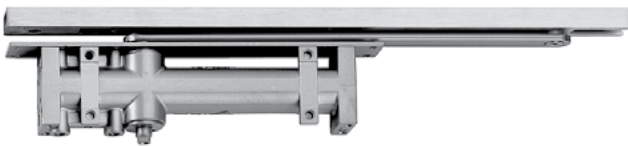

THIẾT BỊ ĐÓNG CỬA TỰ ĐỘNG ÂM DCL31

KHÔNG CHỨC NĂNG GIỮ CỬA 931.84.019 **3.371.500**