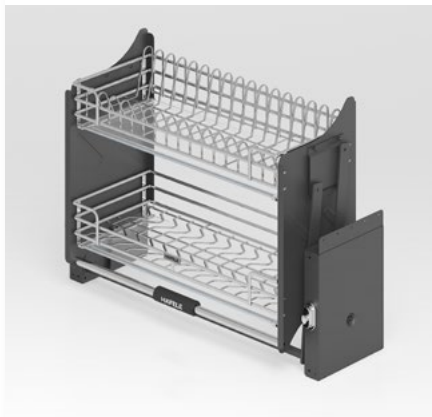

RỔ NẰNG HẠ ORIA INOX 304

600: 564x265x546	504.71.073	10.593.000
700: 664x265x546	504.71.074	10.769.000
800: 764x265x546	504.71.076	11.110.000
900: 864x265x546	504.71.075	11.682.000

TỦ ĐỒ KHÔ KARA SWING INOX 304