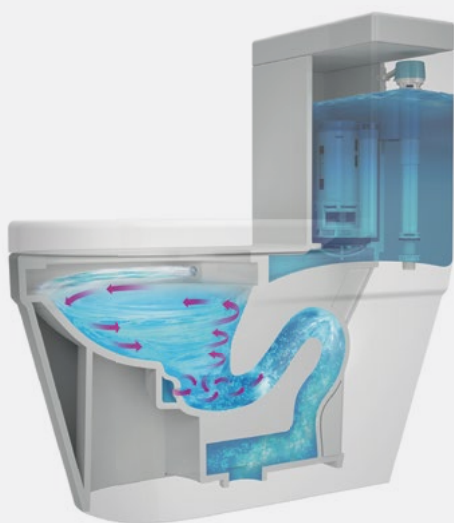

Với hệ thống xả toilet của Häfele, nước sẽ rửa sạch mọi bề mặt và mép cạnh, **đảm bảo vệ sinh để bạn an tâm sử dụng.**

Tính năng kháng khuẩn đảm bảo độ vệ sinh

Lớp tráng siêu nhẵn mật độ cao **ngăn vi khuẩn bám bề mặt.**

Đường nước xoắn ốc 360 độ

Nước áp lực cao từ các vòi phun chuyển động 360 độ như xoáy nước để **loại bỏ chất bẩn từ mọi khe rãnh.**