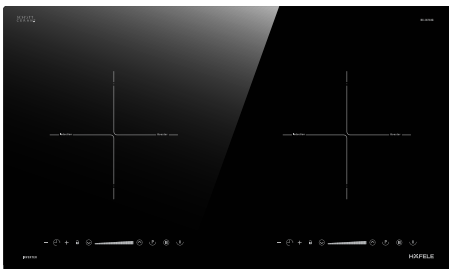

- 2 vùng nấu từ
- Công nghệ Inverter tiết kiệm điện
- Chức năng gia nhiệt nhanh
- Tự nhận diện xoong nồi
- Điều khiển cảm ứng trượt riêng biệt với 9 mức gia nhiệt
- Mặt gốm thủy tinh SCHOTT Ceran, viền hợp kim nhôm
- Hẹn giờ
- Khóa trẻ em
- Hiển thị nhiệt dư (báo hiệu "H" khi bề mặt nóng)
- An toàn khi tràn (tự động tắt bếp)
- Tổng công suất: 4,4 kW
- Hiệu điện thế: 220 - 240 V
- Tần số: 50/60 Hz
- Kích thước sản phẩm: 730R x 430S x 82C (bao gồm chân)
- Kích thước lắp đặt: 680R x 380S mm

Art.No.: **536.61.736**

Giá (Đ): **16.145.800**