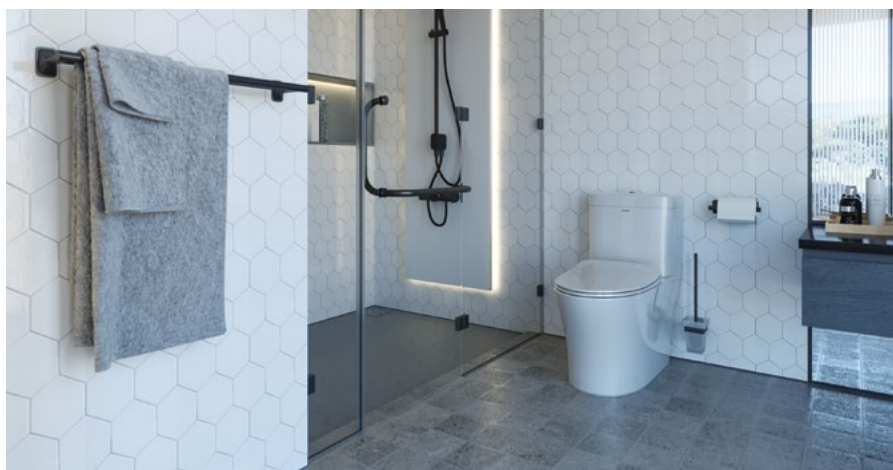

8-10 MM	950.50.030	453.600
>10-12 MM	950.50.031	583.200

Phụ kiện cửa trượt

Ứng dụng đa dạng

Mẫu mã thiết kế phong phú, giúp đáp ứng nhu cầu thẩm mỹ từ cơ bản đến cao cấp.

Lựa chọn của nhà thiết kế

Được sử dụng để kiến tạo nên những ý tưởng không gian sáng tạo.