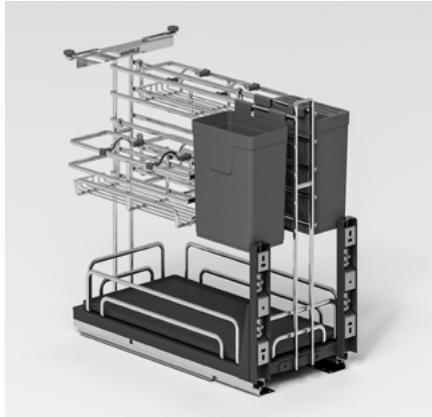

RỔ GIA VỊ ĐAO THỚT OMEMO INOX 304

250: 187x480x495	547.11.002	4.862.000
300: 237x480x495	547.11.003	5.104.000
350: 287x480x495	547.11.004	5.357.000
400: 337x480x495	547.11.005	5.467.000
450: 387x480x495	547.11.006	5.665.000