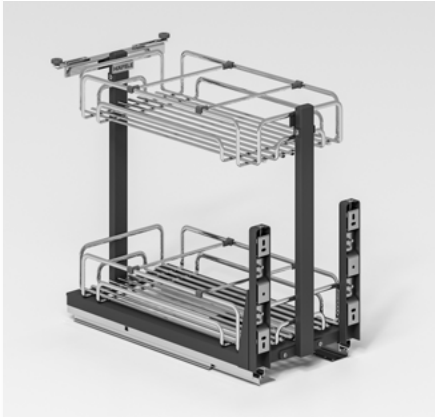

RỔ GIA VỊ OMEMO INOX 304

250: 187x495x438	547.10.062	4.246.000
300: 237x495x438	547.10.063	4.554.000
350: 287x495x438	547.10.064	4.862.000
400: 337x495x438	547.10.065	5.060.000
450: 387x495x438	547.10.066	5.357.000