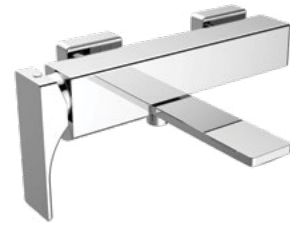

BỘ TRỘN NỒI 2 ĐƯỜNG NƯỚC REGAL

- Lưu lượng nước ở 3 bar:
  - Vòi xả bồn: 13.6 lít/phút
  - Đầu cấp sen: 17.4 lít/phút
- Màu sắc: Chrome

Art.No.: 495.61.122

Giá (Đ): **4.390.000**