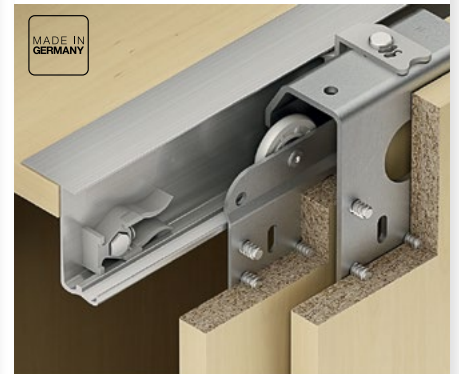

SLIDO F-LINE42 50B

BỘ CỬA TRƯỢT 2 CÁNH (16-21 MM)

Art.No.: 400.51.165 **1.133.000**

BỘ CỬA TRƯỢT 3 CÁNH (16-21 MM)

Art.No.: 400.51.166 **1.595.000**

PHỤ KIỆN GIẢM CHẶN

2 CÁNH Art.No.: 400.51.421 **1.430.000**

3 CÁNH Art.No.: 400.51.422 **2.464.000**

RAY TRƯỢT 2.5 M

Art. No.: 400.52.026 **572.000**

RAY DẪN HƯỚNG 2.5M

Art. No.: 400.52.952 **726.000**