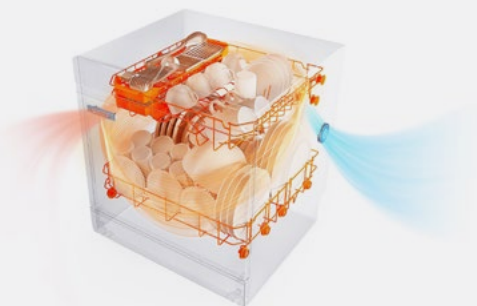

Art.No.: **538.21.340**

Giá (Đ): **19.643.800**

Máy rửa chén để bàn Häfele

Linh hoạt cho mọi gia đình.

Thiết kế nhỏ gọn, hiện đại phù hợp cho mọi không gian bếp, đặc biệt tích hợp chức năng lưu trữ chén bát bằng tia UV khử khuẩn liên tục giúp đảm bảo sức khỏe cho cả gia đình.

Công nghệ Turbo AirPro

Quạt sấy khí nóng hiệu suất cao cho chén đĩa sạch khô nhanh chóng.

Đèn UV diệt khuẩn

Bảo vệ chén đĩa khỏi vi khuẩn trong 72h.

Tiết kiệm năng lượng A+ cùng độ ồn tối thiểu 49dB giúp tận hưởng giấc ngủ ngon.