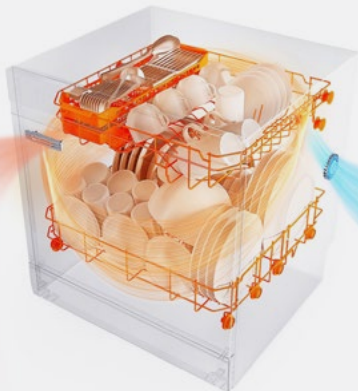

Art.No.: **533.87.377**

Giá (Đ): **8.990.000**

Máy rửa chén Häfele

Thêm thời gian tận hưởng niềm vui bên gia đình.

Với công nghệ tiên tiến cùng nhiều tính năng vượt trội, máy rửa chén Häfele khiến việc dọn rửa chén đĩa giờ đây thật đơn giản và tận hưởng.

Công nghệ Turbo AirPro

Quạt sấy khí nóng hiệu suất cao cho chén đĩa sạch khô nhanh chóng.

Đèn UV diệt khuẩn

Bảo vệ chén đĩa khỏi vi khuẩn trong 72h.

Công nghệ Aqua Stop

Chống tràn, chống rò rỉ nước với cảm biến cảm báo, tự động ngắt nguồn nước.