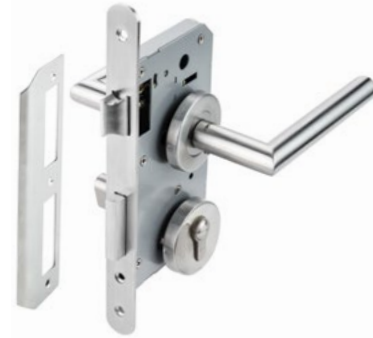

DIY TAY NẮM VỆ SINH