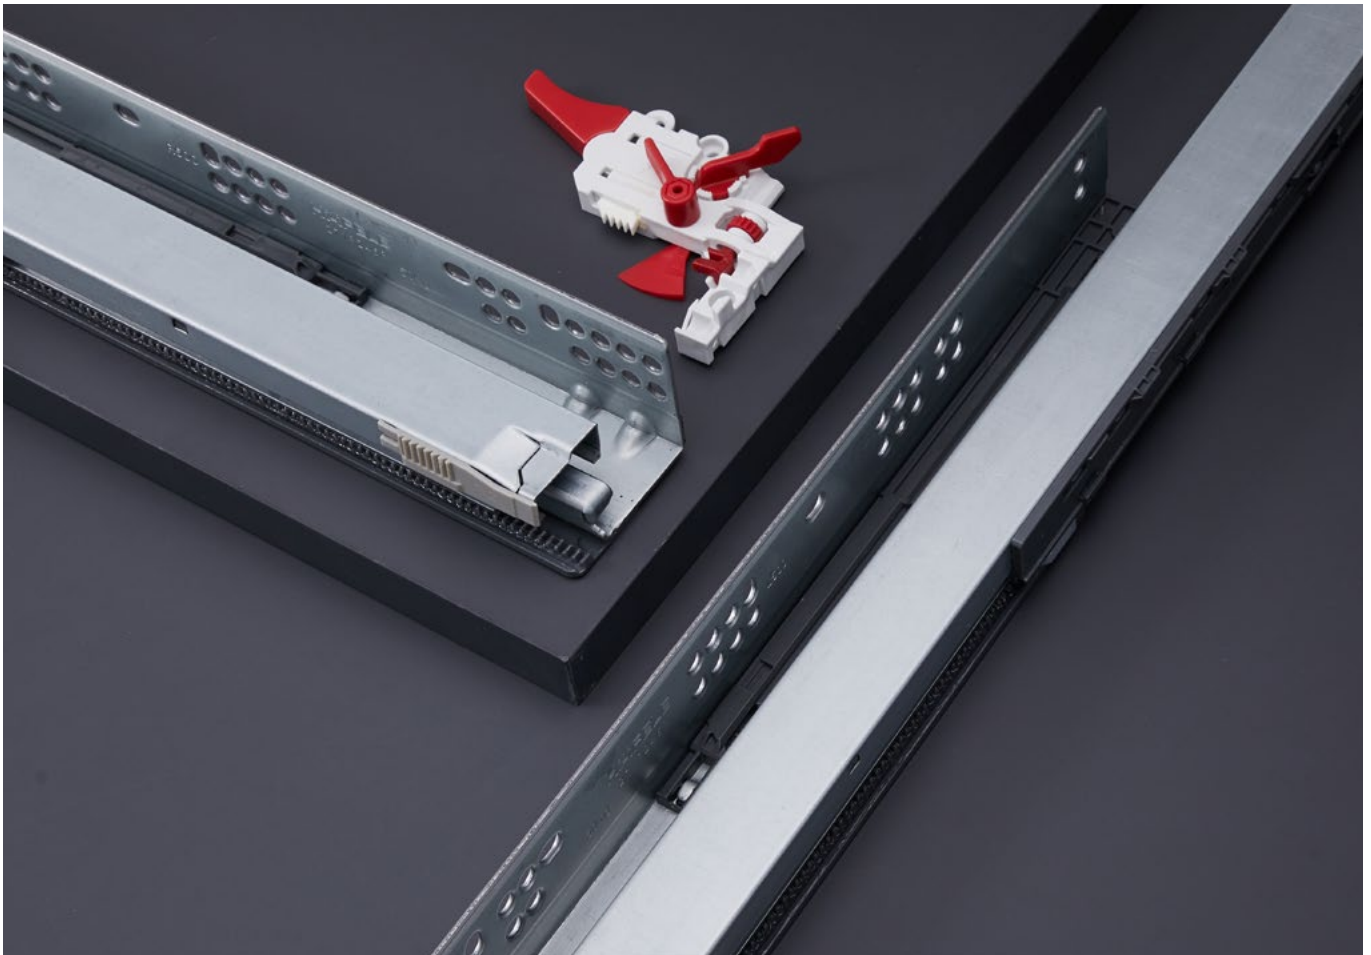

RAY ÂM EPC EVO GIẢM CHẮN TOÀN PHẦN

30KG

270 MM	433.32.070	363.000
300MM	433.32.071	363.000
350MM	433.32.072	374.000
400MM	433.32.073	396.000
450MM	433.32.074	418.000
500MM	433.32.075	440.000
550MM	433.32.076	462.000