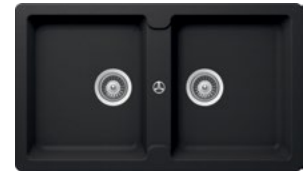

CHẬU GRANSTONE HS19-GEN2S90 ĐEN

MADE IN GERMANY

- Độ sâu bốn: 200mm
- Độ dày: 1.2 cm
- Kích thước chậu: 860D x 500R mm
- Đóng gói: 1 bộ kèm siphon (570.35.917)
- Phương thức lắp đặt: lắp nổi / lắp âm

Art.No.: 570.36.300 Giá (Đ): **11.861.000**