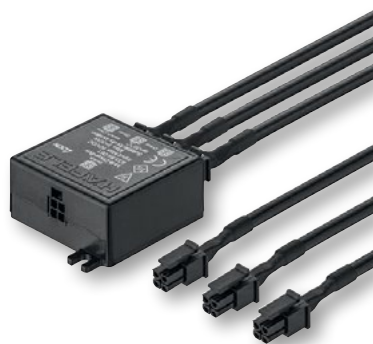

103.400

CÔNG TẮC NHẬN BẬT/TẮC

833.89.108

121.000

HỘP KẾT NỐI 3 CÔNG TẮC, 30W

833.89.066

253.000

HỘP KẾT NỐI 3 BIẾN ÁP, 3X30W