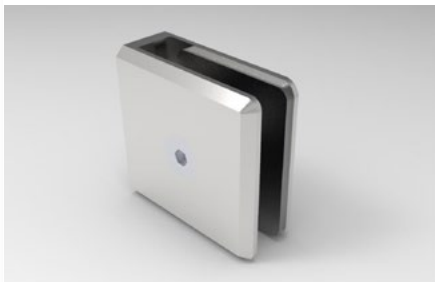

KỆP KÍNH TƯỜNG 90°

- Art.No.: 499.05.860 **286.000**
- Art.No.: 499.05.861 **363.000**
- Art.No.: 499.05.862 **363.000**

TAY NẮM PHÒNG TẮM KÍNH

- Art.No.: 903.04.151 **803.000**
- Art.No.: 903.04.153 **1.144.000**