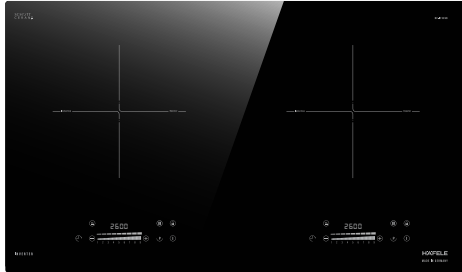

BẾP TỪ 2 VÙNG NẤU HC-I7326B

MADE IN GERMANY

NEW