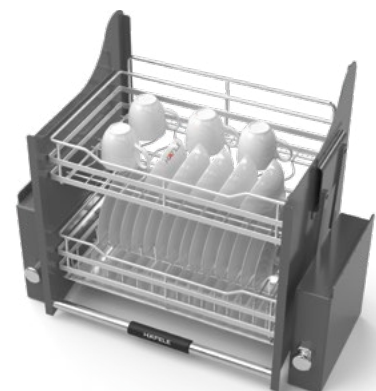

RỔ NÂNG HẠ LENTO INOX 304

KHÔNG ỐNG Đũa

600: 562x266x560	504.76.009	8.481.000
700: 662x266x560	504.76.010	8.668.000
800: 762x266x560	504.76.012	8.866.000
900: 862x266x560	504.76.013	9.064.000

CÓ ỐNG Đũa

800: 762x266x560	504.76.142	8.921.000
900: 862x266x560	504.76.143	9.130.000