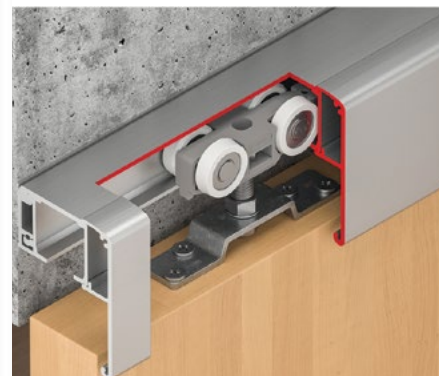

BỘ PHỤ KIỆN TRƯỢT 120-P

GIẢM CHẤN THỦY LỰC

1 BÊN	941.02.037	2.475.000
2 BÊN	941.02.039	4.224.000

KHÔNG GIẢM CHẤN

1 BÊN	941.02.036	944.900

RAY TRƯỢT NHÔM (120KGS)

2000 MM	940.43.922	475.200
3000 MM	940.43.932	705.100
4000 MM	940.43.942	949.300
6000 MM	940.43.962	1.537.800