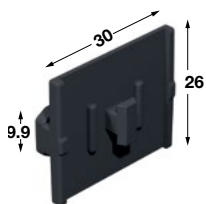

MADE IN GERMANY

Art.No.: 637.47.321

4.536

KẸP VÁN CHÂN ĐỂ AXILO