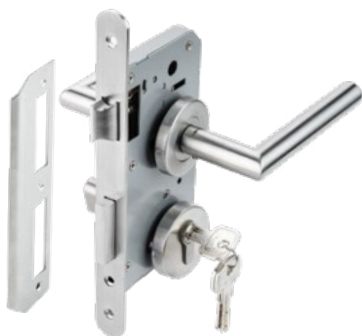

Art.No.: 499.62.503

1.478.400

DIY TAY NẮM VỆ SINH

Art.No.: 489.10.660

907.500

DIY TAY NẮM GẠT 19X135X60MM

Art.No.: 499.62.504

932.800