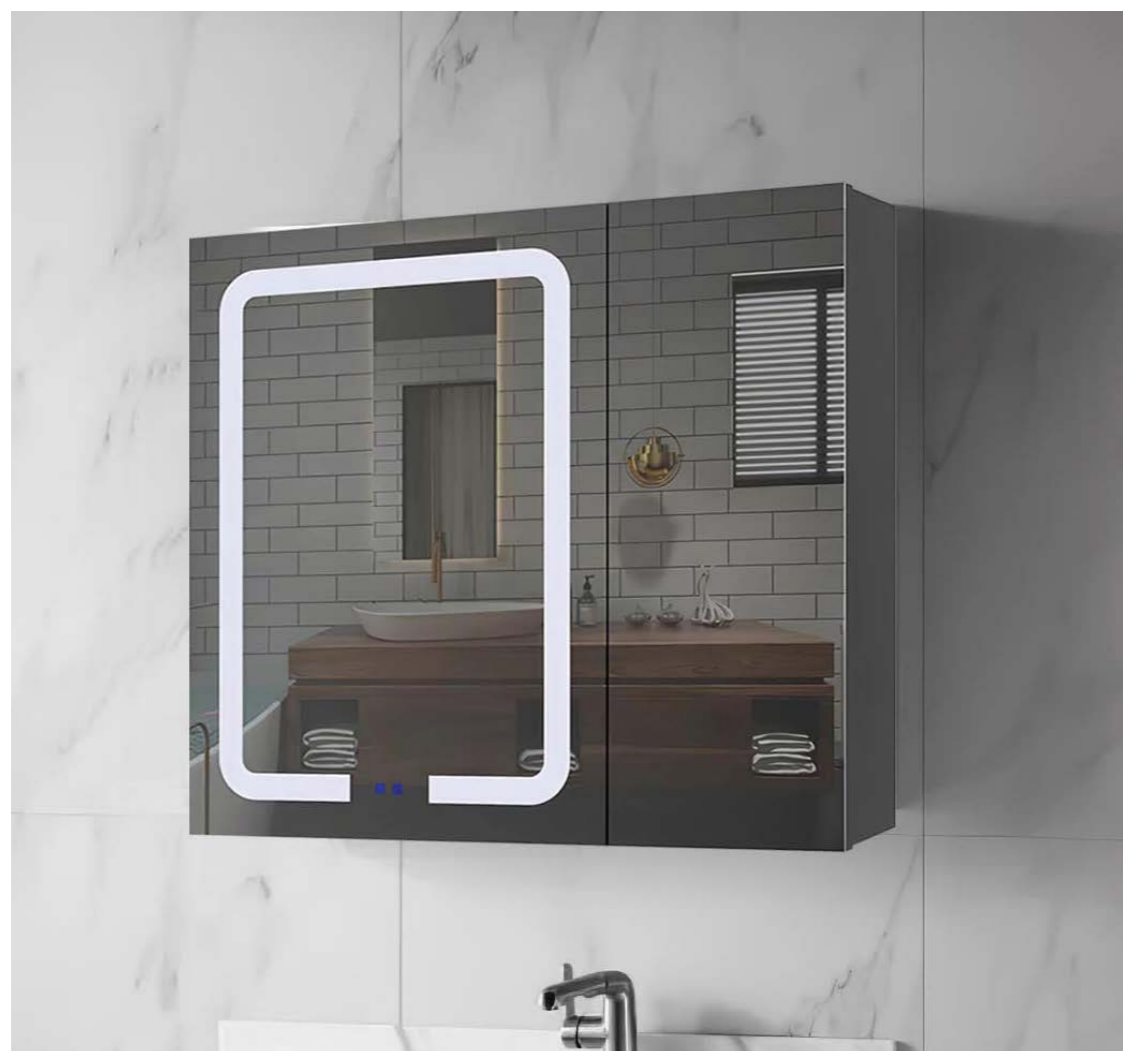

M - 840 GƯƠNG SOI NHÀ TẮM ĐÈN LED THÔNG MINH

Chất liệu khung gương	Hợp kim nhôm	Cách thức lắp đặt	Móc treo
Độ dày gương	4mm/5mm	Màu sắc ánh sáng đèn	Trắng/ấm, trung tính
Kích thước gương	Đặt sản xuất phi tiêu chuẩn	Điện áp bóng đèn LED	12V
Kích thước thường quy	800x700		

Chức năng đi kèm:

- Chức năng chiếu sáng
- Chức năng sấy khô
- 12:28 29°C: Hiển thị thời gian nhiệt độ
- Nghe nhạc Gọi Bluetooth
- set: Cài đặt đóng mở

M - 841 GƯƠNG SOI NHÀ TẮM ĐÈN LED THÔNG MINH

Chất liệu khung gương	Hợp kim nhôm	Cách thức lắp đặt	Móc treo
Độ dày gương	4mm/5mm	Màu sắc ánh sáng đèn	Trắng/ấm, trung tính
Kích thước gương	Đặt sản xuất phi tiêu chuẩn	Điện áp bóng đèn LED	12V
Kích thước thường quy	500x700		

Chức năng đi kèm:

- Chức năng chiếu sáng
- Chức năng sấy khô
- 12:28 29°C: Hiển thị thời gian nhiệt độ
- Nghe nhạc Gọi Bluetooth
- set: Cài đặt đóng mở