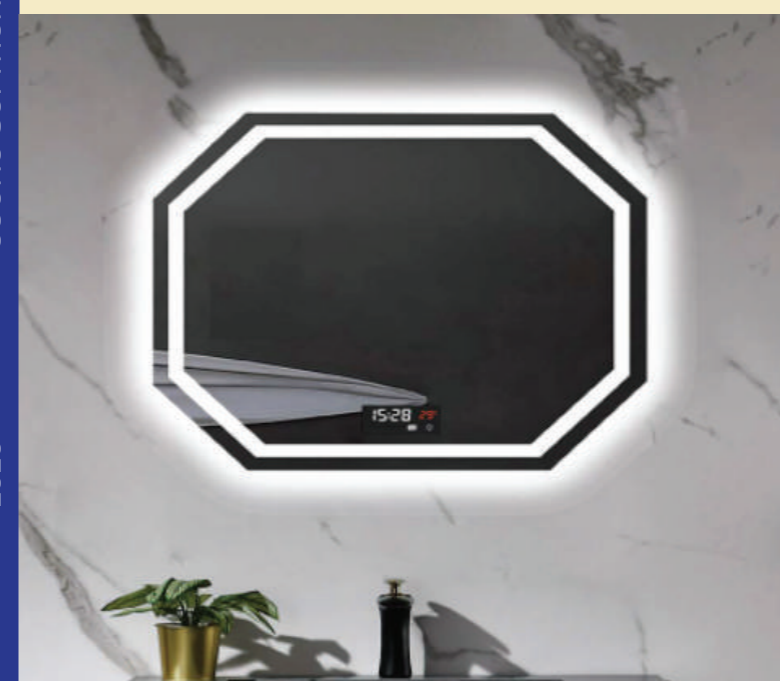

CÔNG TY TNHH HIWIN HONGKONG

GƯƠNG SOI THÔNG MINH LAVABO

2023

LIÊN KẾT BLUETOOTH KHI TẮM CÓ THỂ NGHE NHẠC

ÂM THANH LẬP THỂ ĐA CHIỀU 360°
CHẤT LƯỢNG ÂM THANH RÕ RÀNG, TRÒN ĐẦY

GƯƠNG THÔNG MINH CẢM ỨNG
ĐỘ NÉT CAO