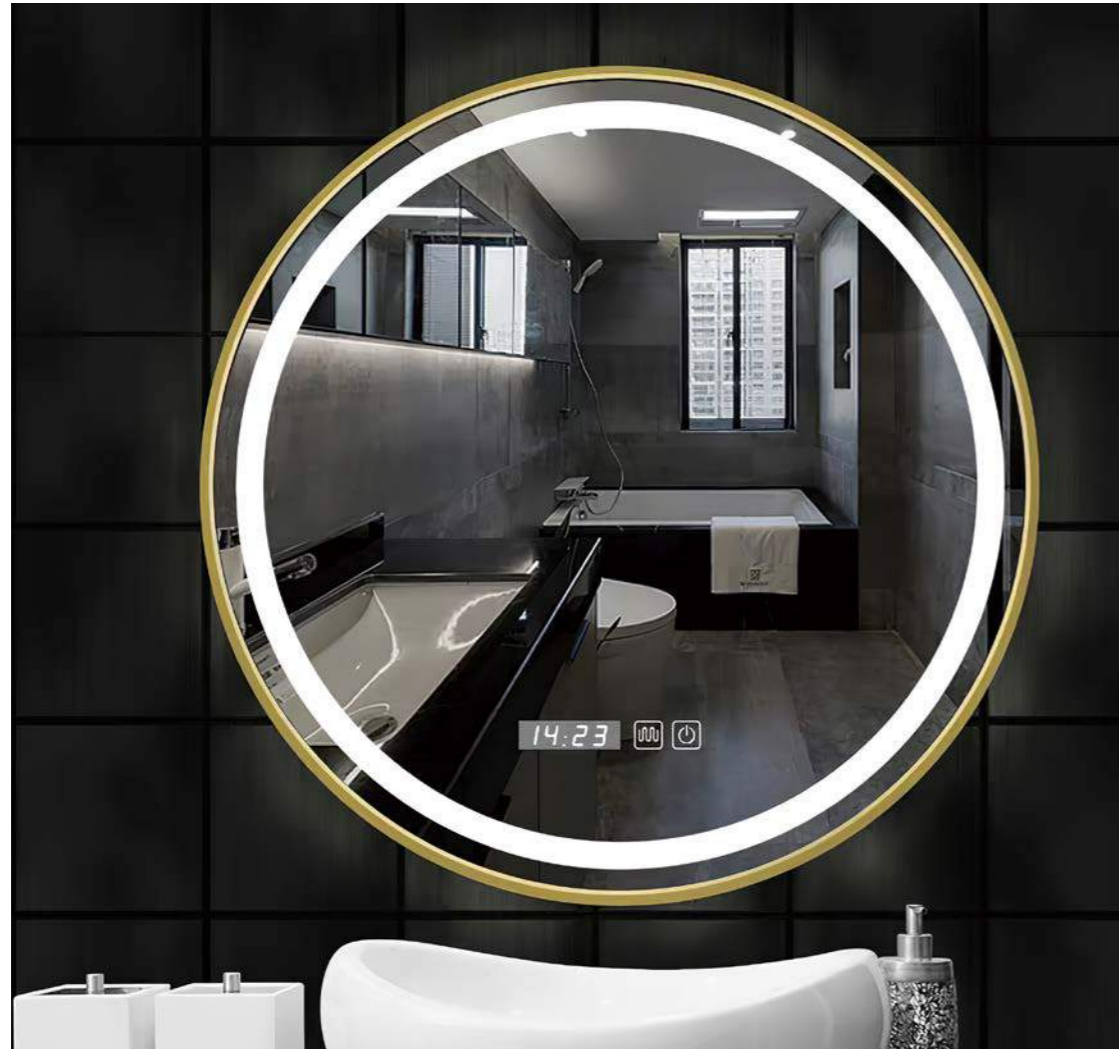

M - 802 GƯƠNG SOI NHÀ TẮM ĐÈN LED THÔNG MINH

Chất liệu khung gương	Inox/hợp kim nhôm	Cách thức lắp đặt	Móc treo
Độ dày gương	4mm/5mm	Màu sắc ánh sáng đèn	Trắng/ấm, trung tính
Kích thước gương	Đặt sản xuất phi tiêu chuẩn	Điện áp bóng đèn LED	12V
Kích thước thường quy	600x600 700x700 800x800		

Chức năng đi kèm: Chức năng chiếu sáng, Chức năng sấy khô, Hiển thị thời gian nhiệt độ (12:28 29°C), Nghe nhạc Gọi Bluetooth, Cài đặt đóng mở (set)