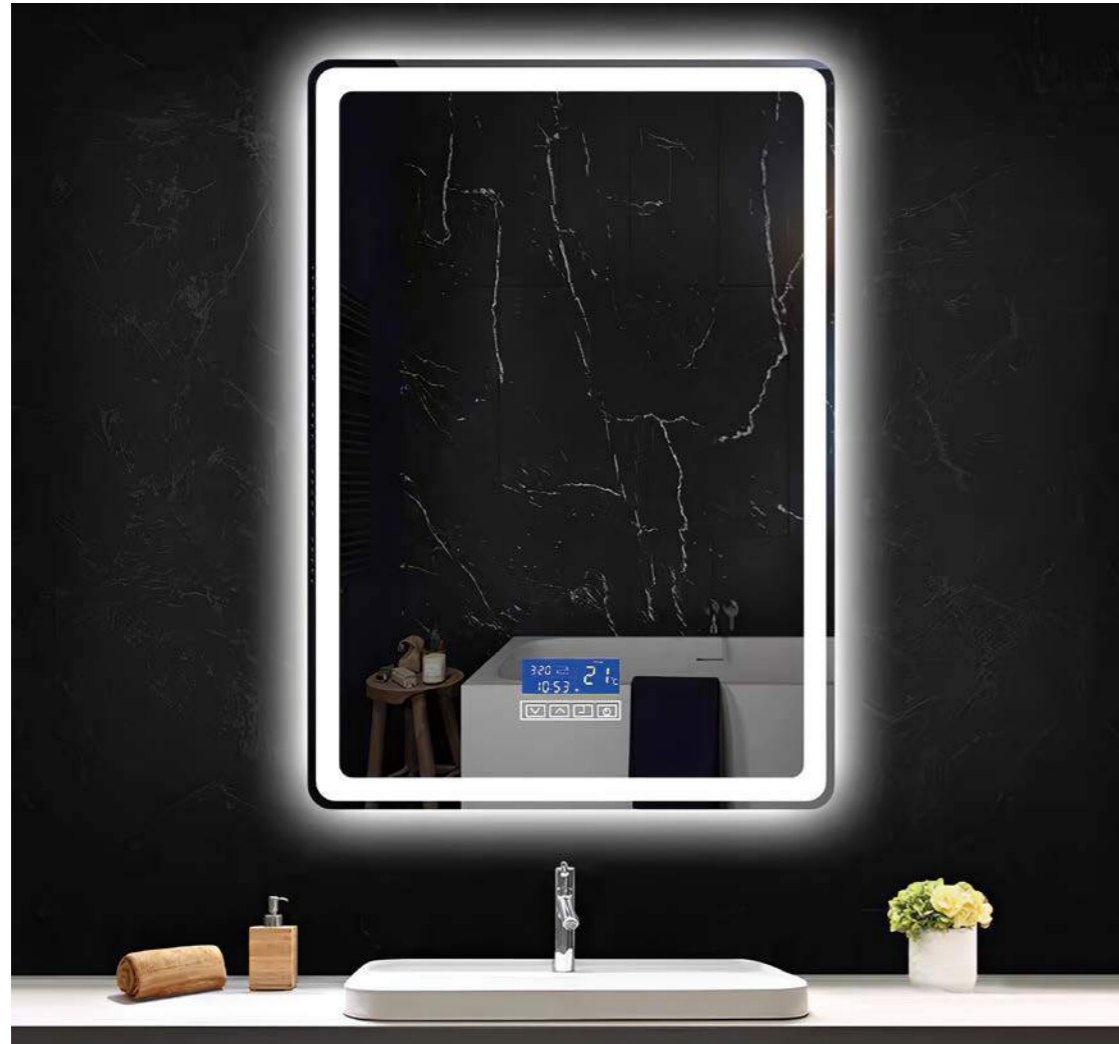

M - 826 GƯƠNG SOI NHÀ TẮM ĐÈN LED THÔNG MINH

Chất liệu khung gương	Không có khung
Độ dày gương	4mm/5mm
Kích thước gương	Đặt sản xuất phi tiêu chuẩn
Cách thức lắp đặt	Móc treo
Màu sắc ánh sáng	Trắng/ấm, trung tính
Điện áp bóng đèn LED	12V
Kích thước thường quy	600x800

Chức năng
đi kèm