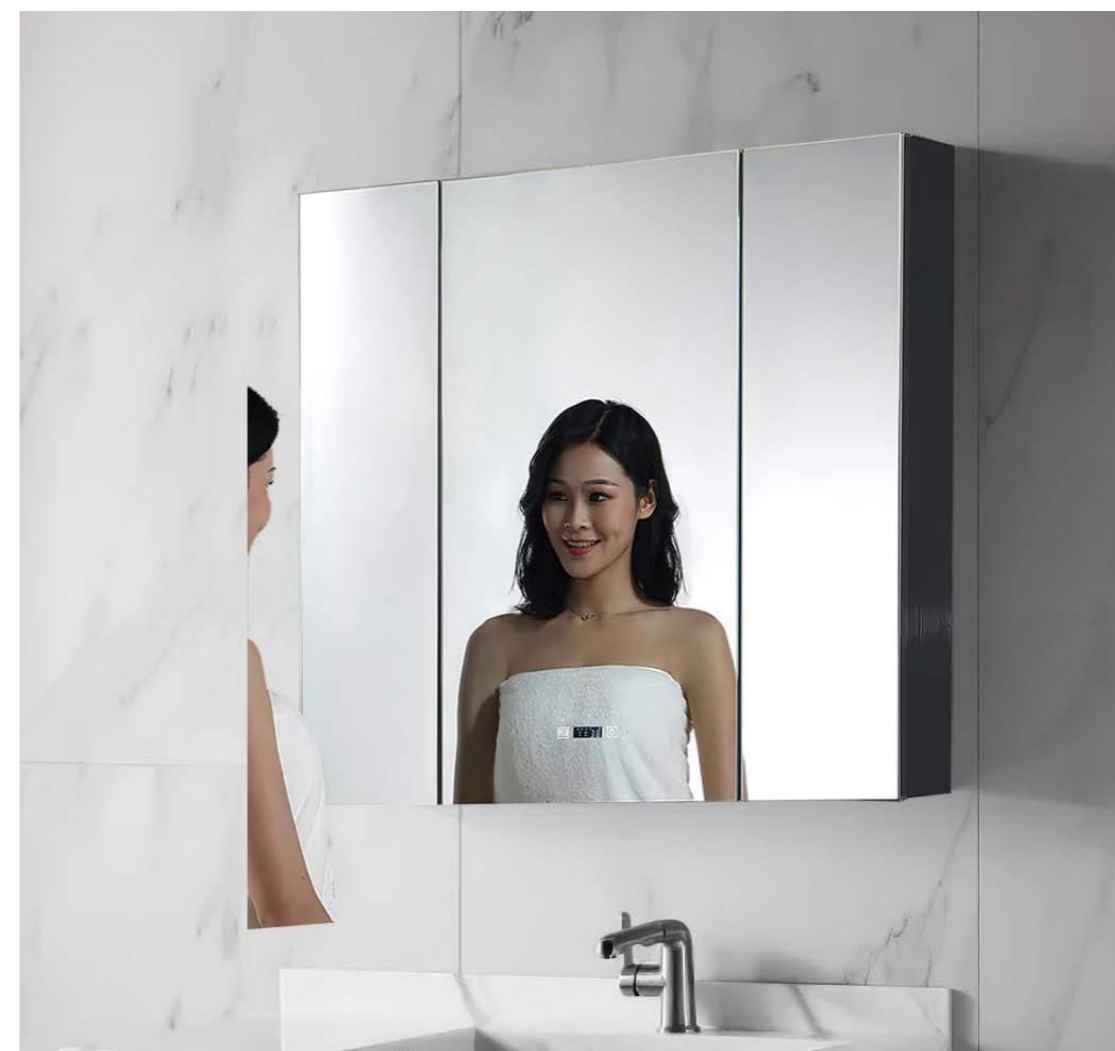

M - 843 GƯƠNG SOI NHÀ TẮM ĐÈN LED THÔNG MINH

Chất liệu khung gương	Hợp kim nhôm	Cách thức lắp đặt	Móc treo
Độ dày gương	4mm/5mm	Màu sắc ánh sáng đèn	Trắng/ấm, trung tính
Kích thước gương	Đặt sản xuất phi tiêu chuẩn	Điện áp bóng đèn LED	12V
Kích thước thường quy	900x800		

Chức năng đi kèm

- Chức năng chiếu sáng
- Chức năng sấy khô
- 12:28
  29°C
  Hiển thị thời gian nhiệt độ
- Nghe nhạc Gọi Bluetooth
- **set**
  Cài đặt đồng hồ