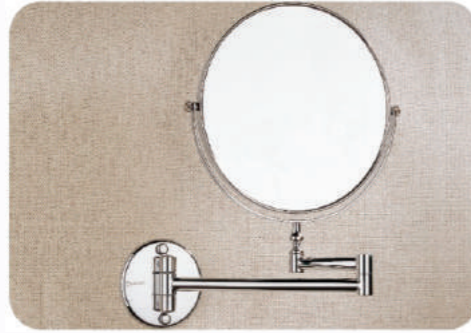

M-5211A Size:240x250