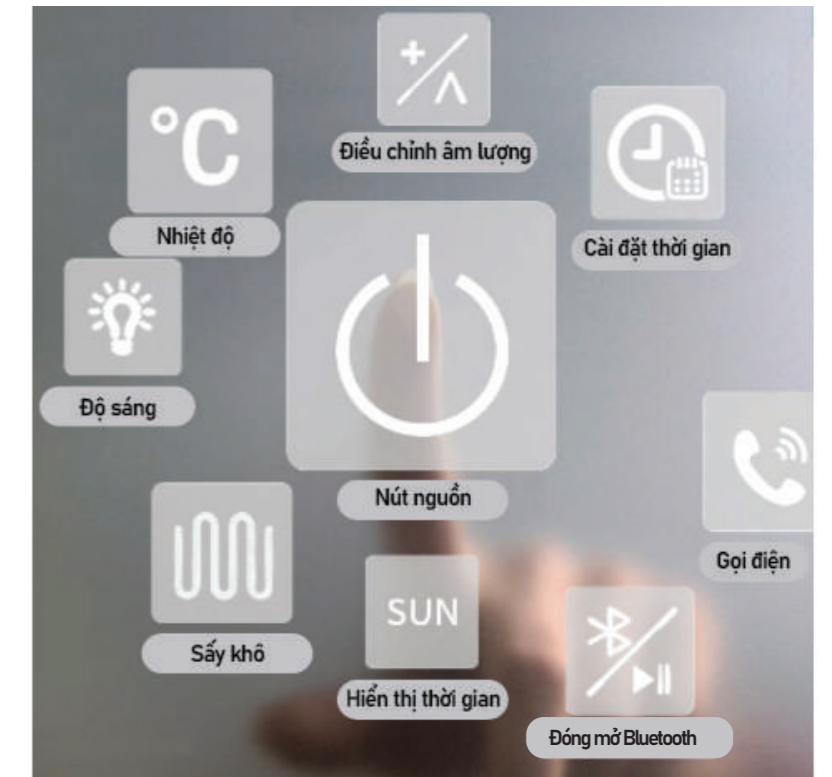

CÔNG TY TNHH HIWIN HONGKONG

GƯƠNG SOI THÔNG MINH LAVABO

2023

LIÊN KẾT BLUETOOTH KHI TẮM CÓ THỂ NGHE NHẠC

ÂM THANH LẬP THỂ ĐA CHIỀU 360°
CHẤT LƯỢNG ÂM THANH RÕ RÀNG, TRÒN ĐẦY

GƯƠNG THÔNG MINH CẢM ỨNG
ĐỘ NÉT CAO

ĐỒ DÙNG GIA ĐÌNH THÔNG MINH

GƯƠNG TRÁNG BẠC
NHIỀU LỚP

BẢO VỆ MÔI TRƯỜNG

STT	BẢNG PHỤ KIỆN GƯƠNG THÔNG MINH ĐÈN LED TRONG NHÀ TẮM
1	Led trắng + công tắc có dây không cảm ứng
2	Led ấm + công tắc có dây không cảm ứng
3	Led trắng + nút cảm ứng đóng mở đơn
4	Led ấm + nút cảm ứng đóng mở đơn
5	Led trắng + nút cảm ứng sấy đóng mở đơn (chống nổ)
6	Led ấm + nút cảm ứng sấy đóng mở đơn (chống nổ)
7	Led trắng + nút cảm ứng sấy đóng mở kép (chống nổ)
8	Led trắng + nút cảm ứng sấy đóng mở kép + điều chỉnh ánh sáng (chống nổ)
9	Led ấm + nút cảm ứng sấy đóng mở kép (chống nổ)
10	Led 3 màu trắng/ấm/trung tính + nút cảm ứng sấy đóng mở kép (chống nổ)
11	Led trắng + hiển thị thời gian nhiệt độ + nút cảm ứng sấy đóng mở kép kính phóng to (chống nổ)
12	Led trắng + hiển thị thời gian nhiệt độ + nút cảm ứng sấy đóng mở kép (chống nổ)
13	Led ấm + hiển thị thời gian nhiệt độ + nút cảm ứng sấy đóng mở kép (chống nổ)
14	Led trắng + hiển thị thời gian nhiệt độ + âm nhạc bluetooth + nút cảm ứng đóng mở (chống nổ)
15	Led ấm + hiển thị thời gian nhiệt độ + âm nhạc bluetooth + nút cảm ứng đóng mở (chống nổ)