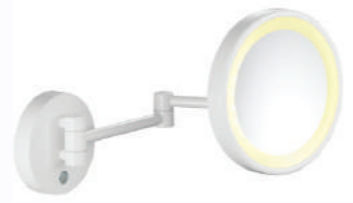

CÔNG TẮC
CẢM ỨNG

M-014-LED
VÀNG XƯỚC

CÔNG TẮC
CẢM ỨNG

M-027-LED
MÀ CHROME

M-105
MÀ CHROME

M-109
MÀ CHROME

M-106
MÀ CHROME

M-025-LED
VANG XUOC