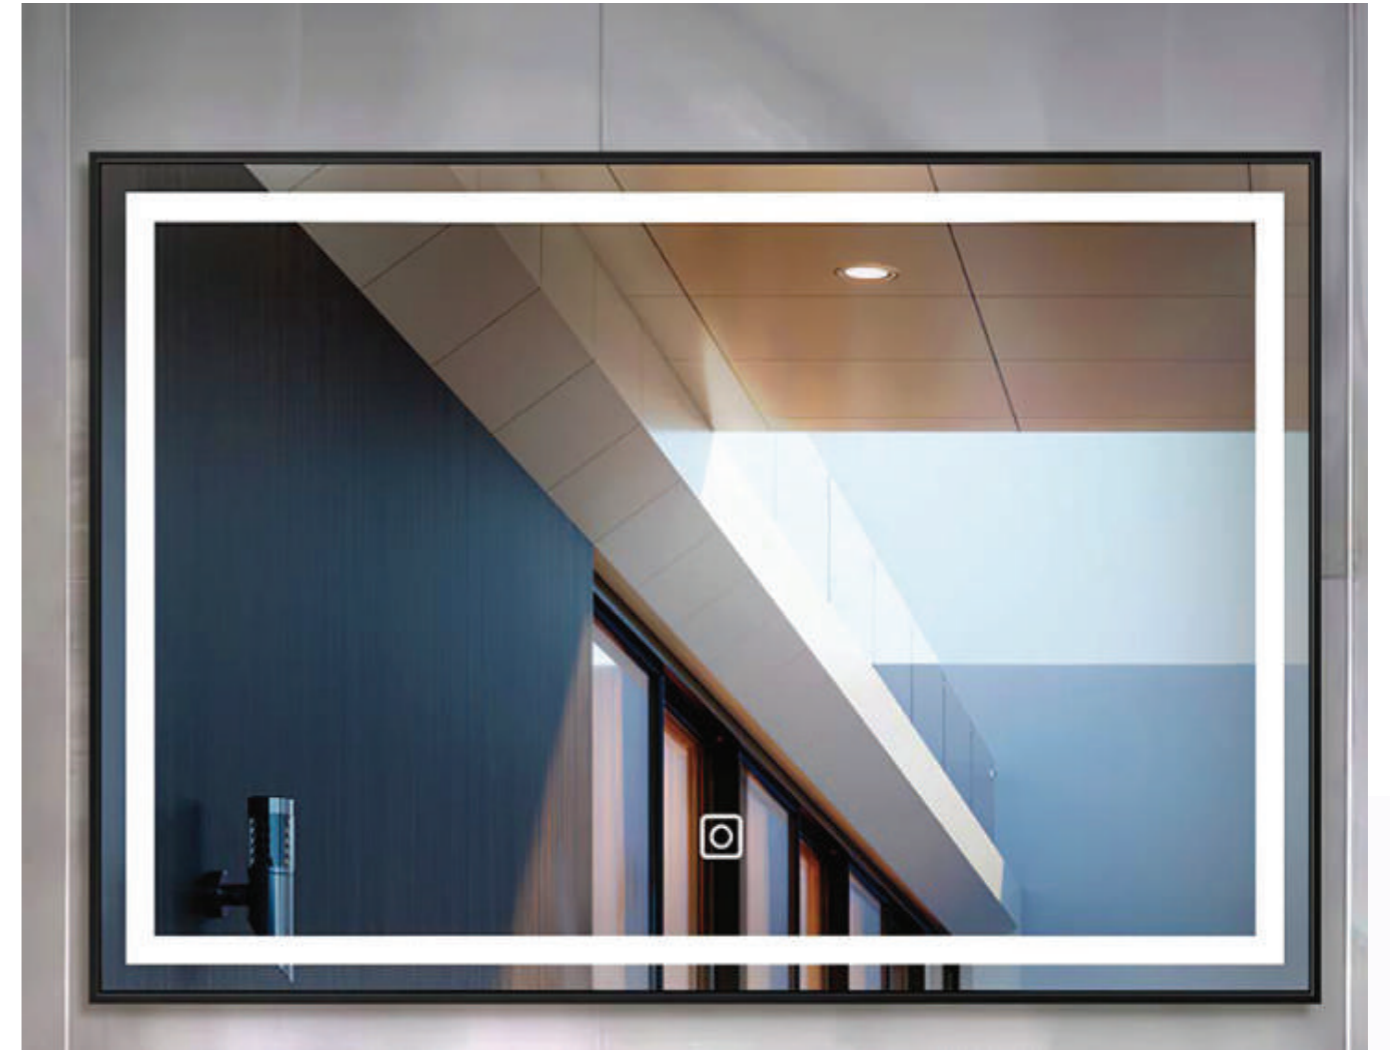

M - 834

GƯƠNG SOI NHÀ TẮM ĐÈN LED THÔNG MINH

Chất liệu khung gương	Không có khung	Cách thức lắp đặt	Móc treo
Độ dày gương	4mm/5mm	Màu sắc ánh sáng đèn	Trắng/ấm, trung tính
Kích thước gương	Đặt sản xuất phi tiêu chuẩn	Điện áp bóng đèn LED	12V
Kích thước thường quy	800x600		

Chức năng đi kèm

Chức năng chiếu sáng

Chức năng sấy khô

Hiện thị thời gian nhiệt độ

Nghe nhạc Gọi Bluetooth

Cài đặt đóng mở

M - 835

GƯƠNG SOI NHÀ TẮM ĐÈN LED THÔNG MINH

Chất liệu khung gương	Inox/hợp kim nhôm	Cách thức lắp đặt	Móc treo
Độ dày gương	4mm/5mm	Màu sắc ánh sáng đèn	Trắng/ấm, trung tính
Kích thước gương	Đặt sản xuất phi tiêu chuẩn	Điện áp bóng đèn LED	12V
Kích thước thường quy	800x600		

Chức năng đi kèm

Chức năng chiếu sáng

Chức năng sấy khô

Hiện thị thời gian nhiệt độ

Nghe nhạc Gọi Bluetooth

Cài đặt đóng mở