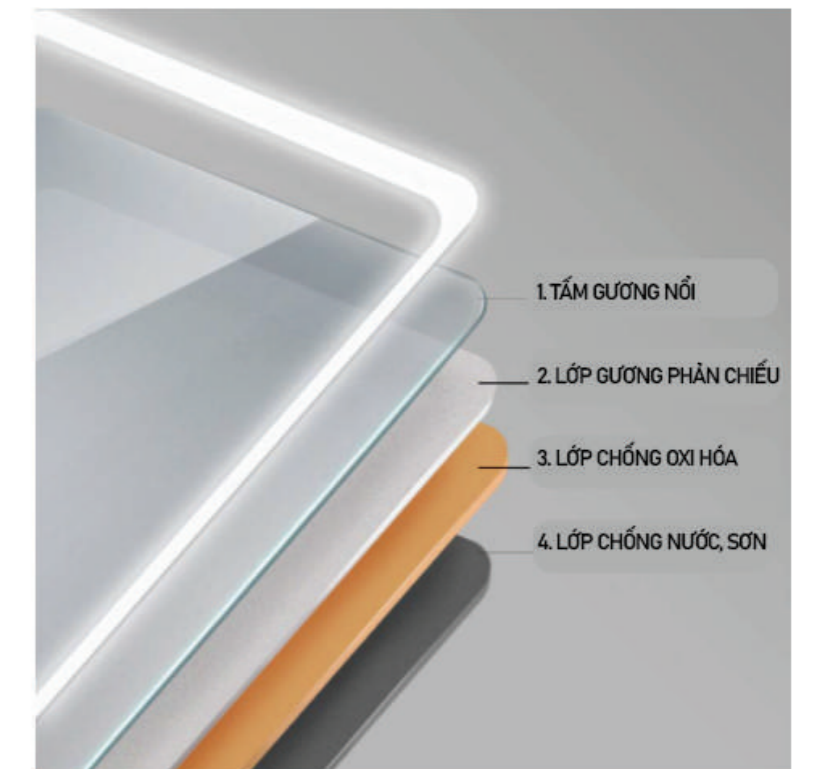

ĐỒ DÙNG GIA ĐÌNH THÔNG MINH

GƯƠNG TRÁNG BẠC
NHIỀU LỚP

BẢO VỆ MÔI TRƯỜNG

STT	BẢNG PHỤ KIỆN GƯƠNG THÔNG MINH ĐÈN LED TRONG NHÀ TẮM
1	Led trắng + công tắc có dây không cảm ứng
2	Led ấm + công tắc có dây không cảm ứng
3	Led trắng + nút cảm ứng đóng mở đơn
4	Led ấm + nút cảm ứng đóng mở đơn
5	Led trắng + nút cảm ứng sấy đóng mở đơn (chống nổ)
6	Led ấm + nút cảm ứng sấy đóng mở đơn (chống nổ)
7	Led trắng + nút cảm ứng sấy đóng mở kép (chống nổ)
8	Led trắng + nút cảm ứng sấy đóng mở kép + điều chỉnh ánh sáng (chống nổ)
9	Led ấm + nút cảm ứng sấy đóng mở kép (chống nổ)
10	Led 3 màu trắng/ấm/trung tính + nút cảm ứng sấy đóng mở kép (chống nổ)
11	Led trắng + hiển thị thời gian nhiệt độ + nút cảm ứng sấy đóng mở kép kính phóng to (chống nổ)
12	Led trắng + hiển thị thời gian nhiệt độ + nút cảm ứng sấy đóng mở kép (chống nổ)
13	Led ấm + hiển thị thời gian nhiệt độ + nút cảm ứng sấy đóng mở kép (chống nổ)
14	Led trắng + hiển thị thời gian nhiệt độ + âm nhạc bluetooth + nút cảm ứng đóng mở (chống nổ)
15	Led ấm + hiển thị thời gian nhiệt độ + âm nhạc bluetooth + nút cảm ứng đóng mở (chống nổ)