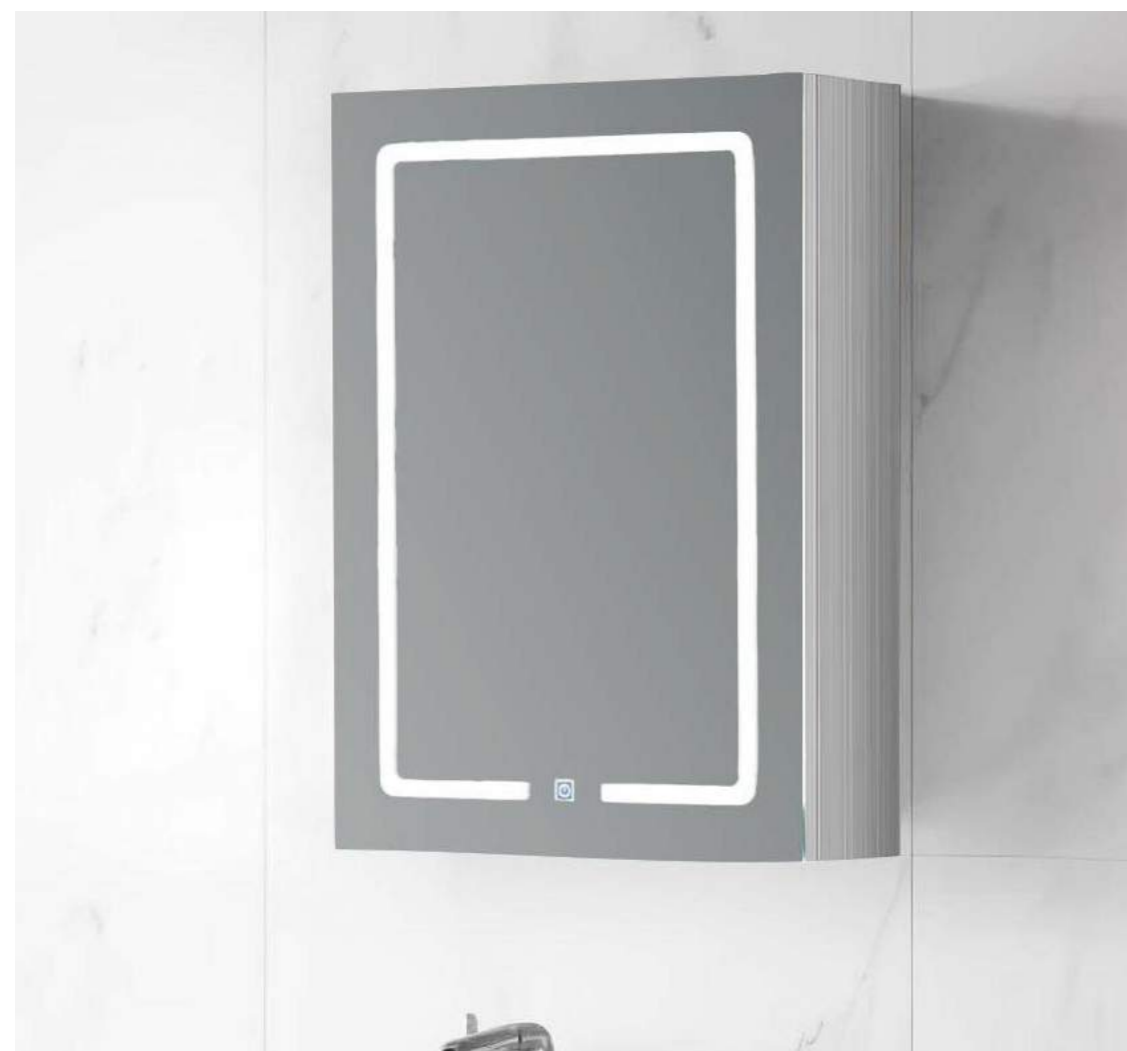

Chức năng đi kèm:

- Chức năng chiếu sáng
- Chức năng sấy khô
- 12:28 29°C: Hiển thị thời gian nhiệt độ
- Nghe nhạc Gọi Bluetooth
- set: Cài đặt đóng mở

M - 841 GƯƠNG SOI NHÀ TẮM ĐÈN LED THÔNG MINH

Chất liệu khung gương	Hợp kim nhôm	Cách thức lắp đặt	Móc treo
Độ dày gương	4mm/5mm	Màu sắc ánh sáng đèn	Trắng/ấm, trung tính
Kích thước gương	Đặt sản xuất phi tiêu chuẩn	Điện áp bóng đèn LED	12V
Kích thước thường quy	500x700		

Chức năng đi kèm:

- Chức năng chiếu sáng
- Chức năng sấy khô
- 12:28 29°C: Hiển thị thời gian nhiệt độ
- Nghe nhạc Gọi Bluetooth
- set: Cài đặt đóng mở

M - 842 GƯƠNG SOI NHÀ TẮM ĐÈN LED THÔNG MINH

Chất liệu khung gương	Hợp kim nhôm	Cách thức lắp đặt	Móc treo
Độ dày gương	4mm/5mm	Màu sắc ánh sáng đèn	Trắng/ấm, trung tính
Kích thước gương	Đặt sản xuất phi tiêu chuẩn	Điện áp bóng đèn LED	12V
Kích thước thường quy	500x700		