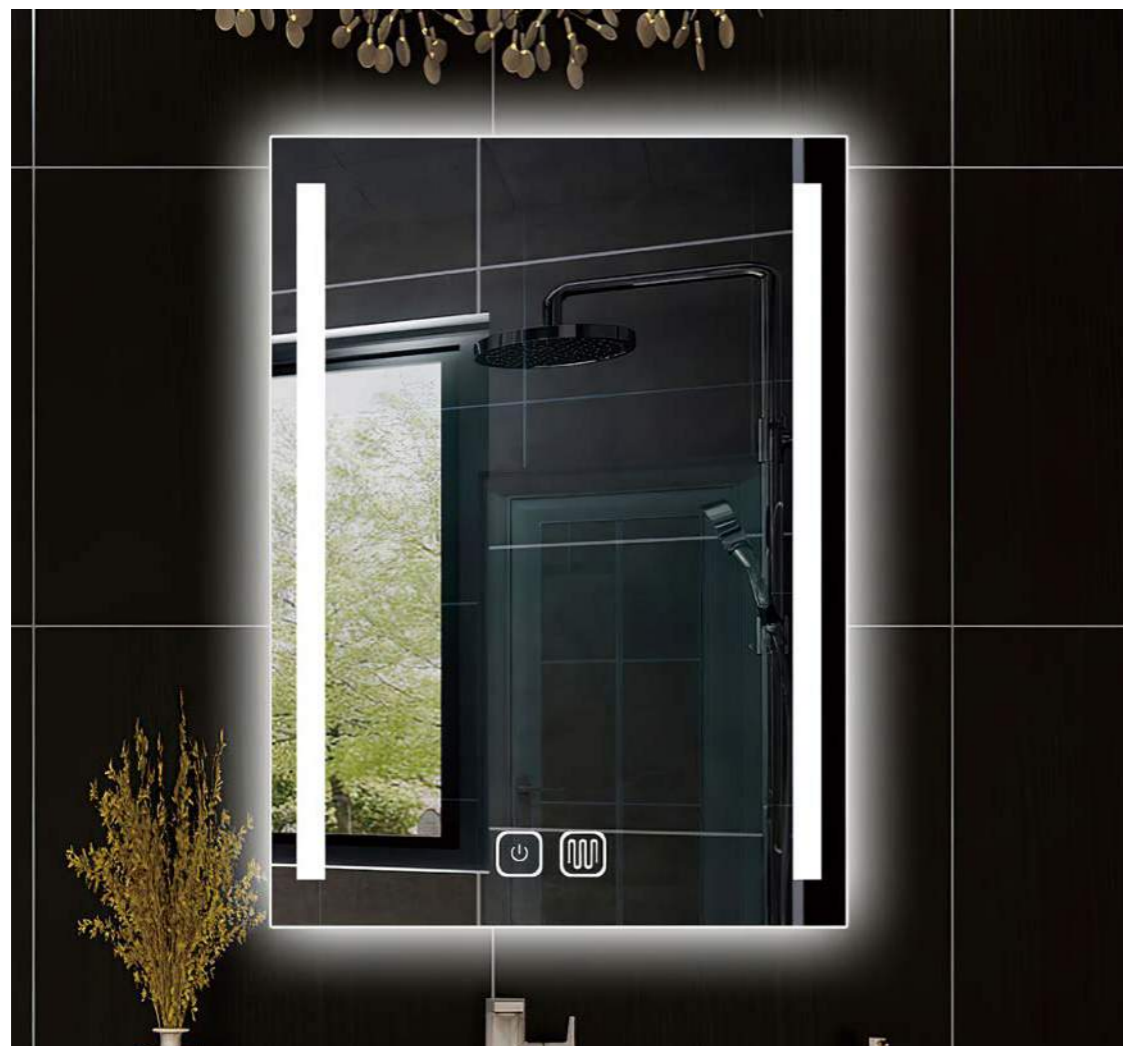

M - 824 GƯƠNG SOI NHÀ TẮM ĐÈN LED THÔNG MINH

Chất liệu khung gương	Không có khung
Độ dày gương	4mm/5mm
Kích thước gương	Đặt sản xuất phi tiêu chuẩn
Cách thức lắp đặt	Móc treo
Màu sắc ánh sáng	Trắng/ấm, trung tính
Điện áp bóng đèn LED	12V
Kích thước thường quy	600x800

Chức năng đi kèm