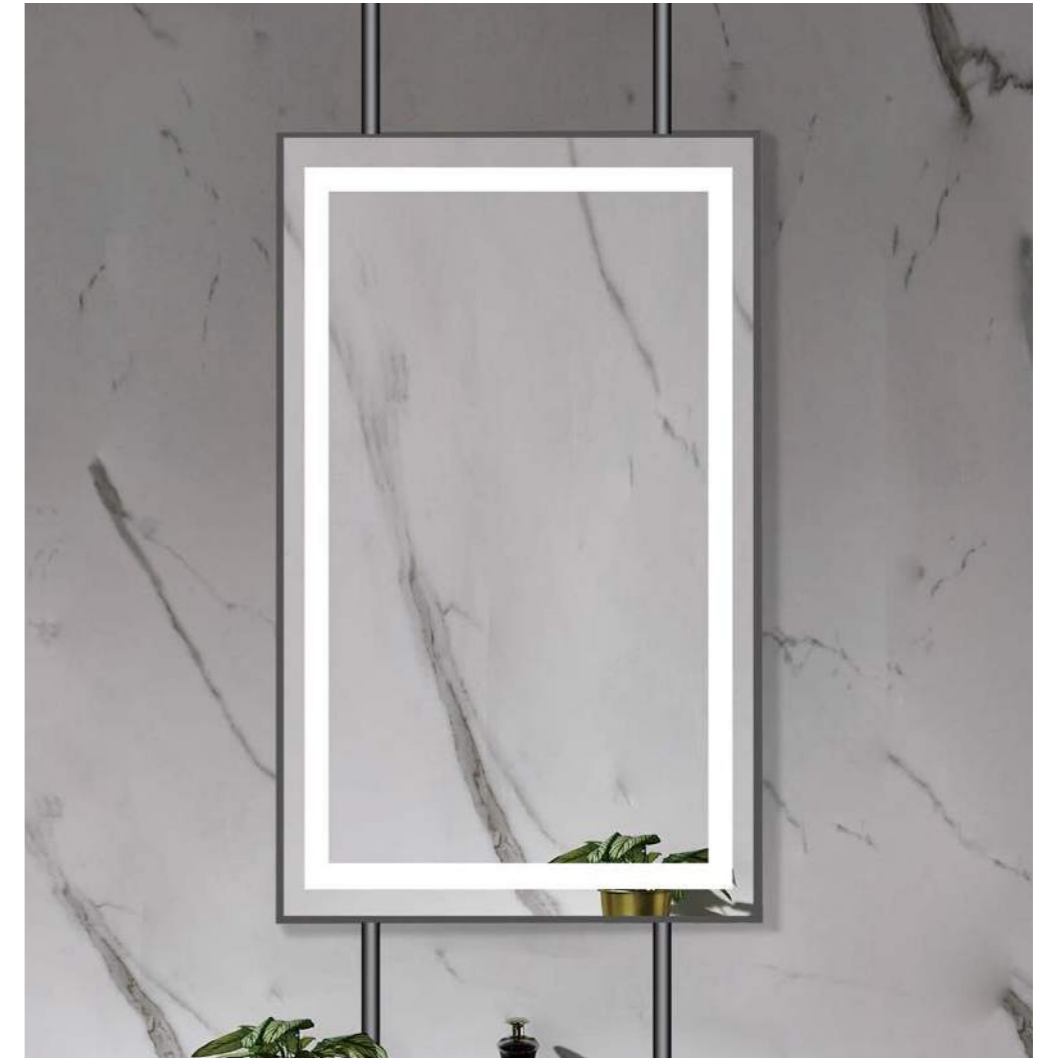

M - 812 GƯƠNG SOI NHÀ TẮM ĐÈN LED THÔNG MINH

Chất liệu khung gương	Không có khung	Cách thức lắp đặt	Móc treo
Độ dày gương	4mm/5mm	Màu sắc ánh sáng đèn	Trắng/ấm, trung tính
Kích thước gương	Đặt sản xuất phi tiêu chuẩn	Điện áp bóng đèn LED	12V
Kích thước thường quy	600x600 700x700 800x800		

Chức năng đi kèm:

- Chức năng chiếu sáng
- Chức năng sấy khô
- 12:28 29°C
  Hiển thị thời gian nhiệt độ
- Nghe nhạc Gọi Bluetooth
- set
  Cài đặt đóng mở

M - 813 GƯƠNG SOI NHÀ TẮM ĐÈN LED THÔNG MINH

Chất liệu khung gương	Inox/hợp kim nhôm
Độ dày gương	4m/5mm
Kích thước gương	Đặt sản xuất phi tiêu chuẩn
Cách thức lắp đặt	Móc treo
Kích thước thường quy	600x1000