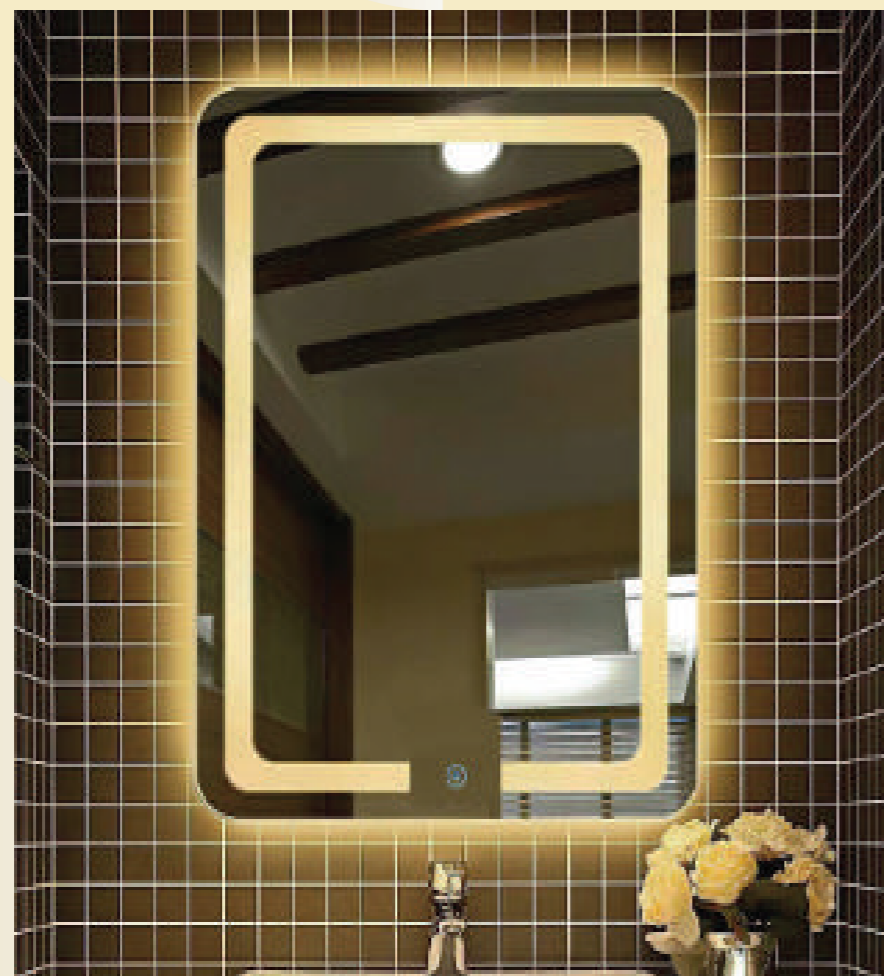

CÔNG TY TNHH HIWIN HONGKONG

Địa chỉ: Tầng 3, Tòa nhà The Golden Palm, 21 Lê Văn Lương, Thanh Xuân, Hà Nội
Điện thoại: 0243 569 0839 Zalo: 088 625 7989 Web: hiwinvietnam.vn Hotline: 1900571296