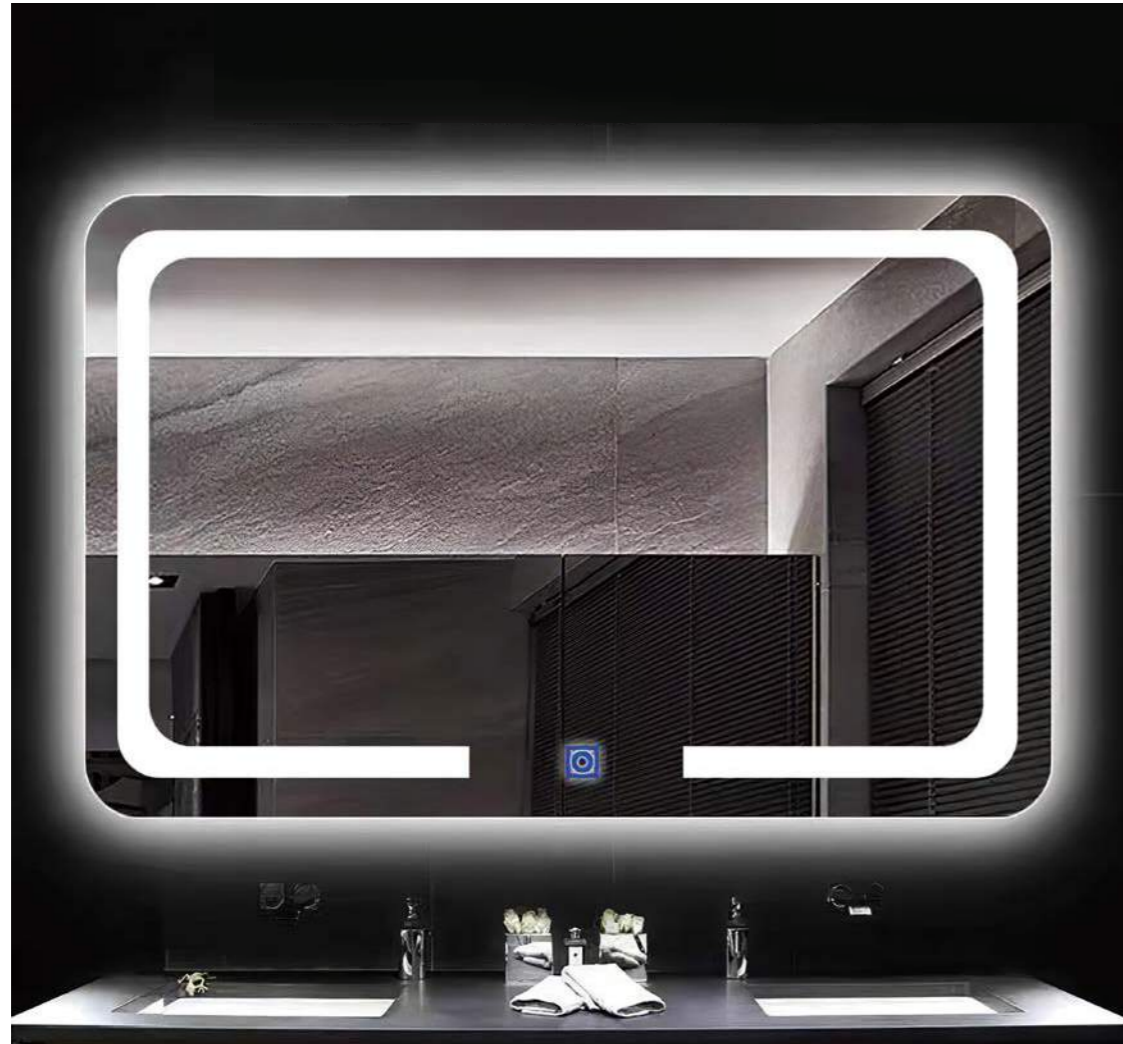

Chức năng đi kèm

Chức năng chiếu sáng

Chức năng sấy khô

12:28
29°C
Hiện thị thời gian nhiệt độ

Nghe nhạc
Gọi Bluetooth

set
Cài đặt
đóng mở

M - 832 GƯƠNG SOI NHÀ TẮM ĐÈN LED THÔNG MINH

Chất liệu khung gương	Không có khung	Cách thức lắp đặt	Móc treo
Độ dày gương	4mm/5mm	Màu sắc ánh sáng đèn	Trắng/ấm, trung tính
Kích thước gương	Đặt sản xuất phi tiêu chuẩn	Điện áp bóng đèn LED	12V
Kích thước thường quy	800x600		