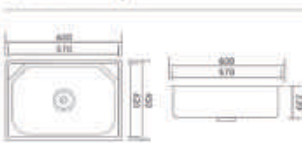

Giò inox

Giò inox

Thớt gỗ

CHẬU BẾP CHO CUỘC SỐNG HIỆN ĐẠI

Thông số

Mã	Kích thước	Kích thước cắt bàn đá	Màu sắc
KS-6045D	660X450X220mm	570x420mm	Xước mờ
KS-5239D	520X390X220mm	490x360mm	Xước mờ

Bản vẽ

Bộ phụ kiện