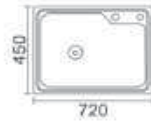

Thông số

Mã	Kích thước	Kích thước cắt bàn đá	Màu sắc
KS-7245D	720X450X220mm	690x420mm	Xước mờ

Bản vẽ

Bộ phụ kiện

Xi phông

Bình đựng
xả phông

Giò inox

Giò inox

Thớt gỗ

Thông số

Mã	Kích thước	Kích thước cắt bàn đá	Màu sắc
KS-6845D	680X450X220mm	650x420mm	Xước mờ

Bản vẽ

Bộ phụ kiện

Xi phông

Bình đựng
xả phông

Giò inox

Giò inox

Thớt gỗ

Thông số

Mã	Kích thước	Kích thước cắt bàn đá	Màu sắc
KS-6243D	620X430X220mm	590x400mm	Xước mờ
KS-5843D	580X430X220mm	550x400mm	Xước mờ

Bản vẽ

Bộ phụ kiện

Xi phông

Bình đựng
xả phông

Giò inox

Giò inox

Thớt gỗ