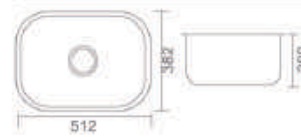

Thông số

Mã	Kích thước	Kích thước cắt bàn đá	Màu sắc
KS-4942D	490X420X220mm	460x390mm	Xước mờ

Bản vẽ

Bộ phụ kiện

Thông số

Mã	Kích thước	Kích thước cắt bàn đá	Màu sắc
KS-4643D	460X430X220mm	430x400mm	Xước mờ

Bản vẽ

Bộ phụ kiện

Thông số

Mã	Kích thước	Kích thước cắt bàn đá	Màu sắc
KS-5238D	520X380 mm	490x350mm	Xước mờ
KS-4439D	440X390 mm	410x360mm	Xước mờ

Bản vẽ

Bộ phụ kiện

Thông số

Mã	Kích thước	Kích thước cắt bàn đá	Màu sắc
KS-430D	430X430X220mm	400mm	Xước mờ

Bản vẽ

Bộ phụ kiện