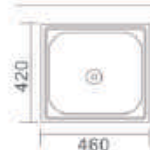

Thông số

Mã	Kích thước	Kích thước cắt bàn đá	Màu sắc
KS-5542D	550X420X220mm	520x390mm	Xước mờ
KS-5040D	500X400X220mm	470x370mm	Xước mờ
KS-4642D	460X420X220mm	430x390mm	Xước mờ

Bản vẽ

Bộ phụ kiện