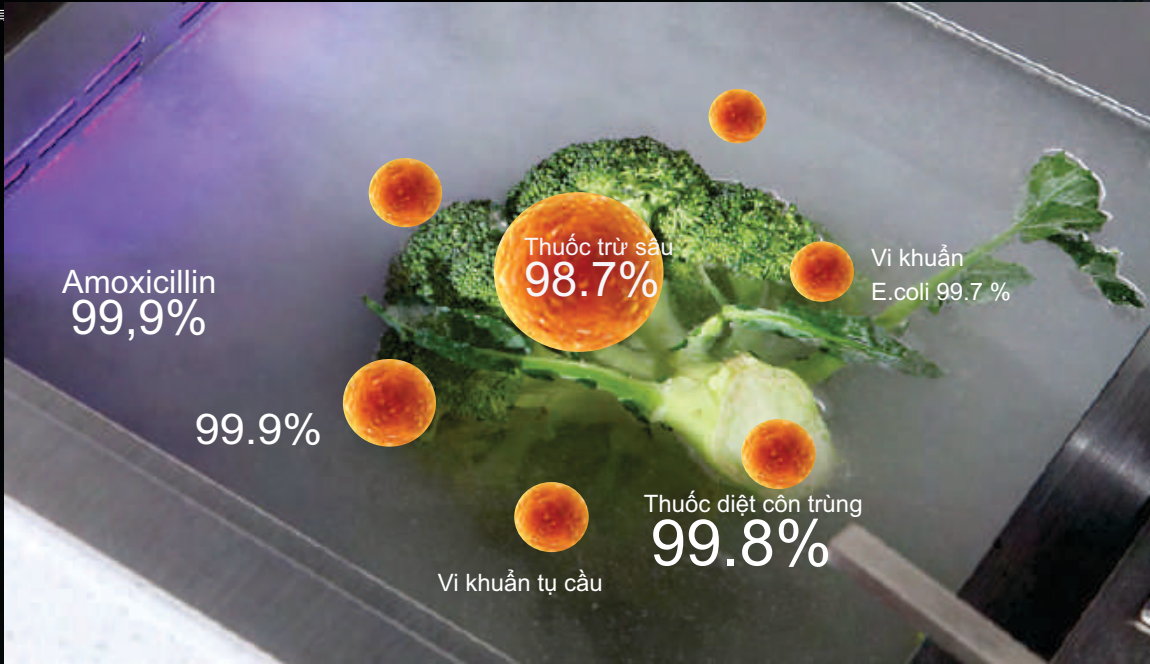

Trước khi khử khuẩn:
Bởi vì có nhiều tạp chất bẩn và thuốc trừ sâu nên bề mặt thực phẩm xuất hiện hiện tượng không thấm nước, khi nước chảy xuống không vào sâu bên trong thực phẩm được, rửa thông thường căn bản không thể rửa sạch được.