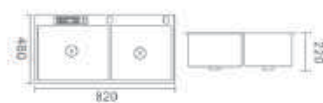

Thông số

Mã	Kích thước	Kích thước cắt bàn đá	Màu sắc
NBF8248	820X480X220mm	790x450mm	Đen titan

Bản vẽ

Bộ phụ kiện