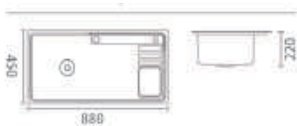

Xi phông

Bản vẽ