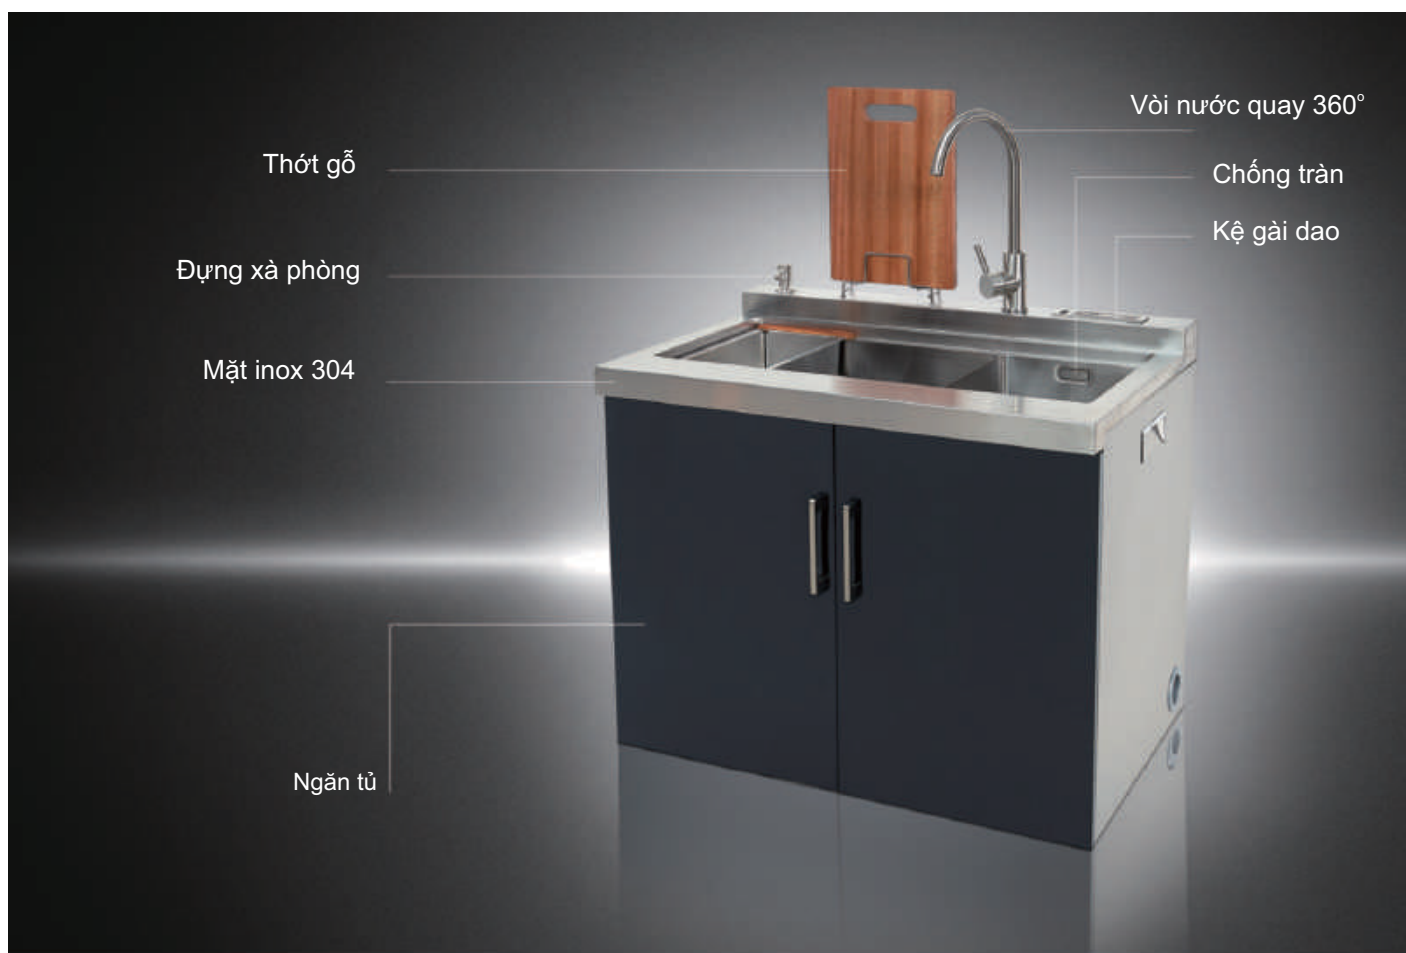

Bình đựng
xà phòng

Giò inox

Thớt gỗ

Thông số

Mã	Kích thước	Màu sắc
KS-9060B	900X600X800mm	Xước mờ

Bản vẽ

Bộ phụ kiện

Thông số