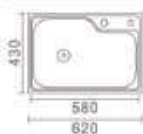

Giò inox

Thớt gỗ

Thông số

Mã	Kích thước	Kích thước cắt bàn đá	Màu sắc
KS-6243D	620X430X220mm	590x400mm	Xước mờ
KS-5843D	580X430X220mm	550x400mm	Xước mờ

Bản vẽ

Bộ phụ kiện

Xi phông

Bình đựng
xả phông