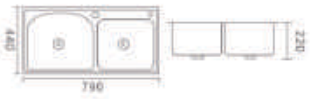

Xi phòng   Bình đựng
xà phòng   Giỏ inox   Giỏ inox   Thớt gỗ

Bản vẽ