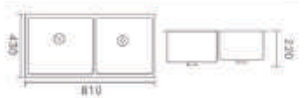

Thông số

Mã	Kích thước	Kích thước cắt bàn đá	Màu sắc
KS-8245	820X450X220mm	790x420mm	Xước mờ
KS-7845	780X450X220mm	750x420mm	Xước mờ

Bản vẽ

Bộ phụ kiện

Thông số

Mã	Kích thước	Kích thước cắt bàn đá	Màu sắc
KS-8145A	810X450X220mm	780x420mm	Xước mờ
KS-7843	780X430X220mm	750x400mm	Xước mờ
KS-7542	750X420X220mm	720x390mm	Xước mờ

Bản vẽ

Bộ phụ kiện

Thông số

Mã	Kích thước	Kích thước cắt bàn đá	Màu sắc
KS-B8143	810X430X220mm	780x400mm	Xước mờ
KS-B7843	780X430X220mm	750x400mm	Xước mờ

Bản vẽ

Bộ phụ kiện