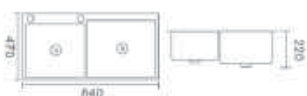

Mã	Kích thước	Kích thước cắt bàn đá	Màu sắc
KS-8447	840X470X220mm	810x440mm	Xước mờ
KS-8046	800X460X220mm	770x430mm	Xước mờ

Bản vẽ

Bộ phụ kiện

Thông số

Mã	Kích thước	Kích thước cắt bàn đá	Màu sắc
KS-8248	820X480X220mm	790x450mm	Xước mờ
KS-7848	780X480X220mm	750x450mm	Xước mờ