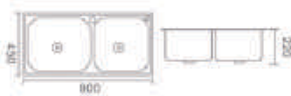

Bản vẽ

Bộ phụ kiện

Thông số

Mã	Kích thước	Kích thước cắt bàn đá	Màu sắc
KS-8045	800X450X220mm	770x420mm	Xước mờ
KS-7843B	780X430X220mm	750x400mm	Xước mờ

Bản vẽ

Bộ phụ kiện

Thông số

Mã	Kích thước	Kích thước cắt bàn đá	Màu sắc
KS-7743A	770X430X220mm	740x400mm	Xước mờ