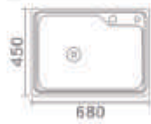

Thông số

Mã	Kích thước	Kích thước cắt bàn đá	Màu sắc
KS-7245D	720X450X220mm	690x420mm	Xước mờ

Bản vẽ

Bộ phụ kiện

Xi phông

Bình đựng
xả phông

Giò inox

Giò inox

Thớt gỗ

Thông số

Mã	Kích thước	Kích thước cắt bàn đá	Màu sắc
KS-6845D	680X450X220mm	650x420mm	Xước mờ

Bản vẽ

Bộ phụ kiện

Xi phông

Bình đựng
xả phông

Giò inox

Giò inox

Thớt gỗ

Thông số

Mã	Kích thước	Kích thước cắt bàn đá	Màu sắc
KS-6243D	620X430X220mm	590x400mm	Xước mờ
KS-5843D	580X430X220mm	550x400mm	Xước mờ

Bản vẽ

Bộ phụ kiện

Xi phông

Bình đựng
xả phông

Giò inox

Giò inox

Thớt gỗ