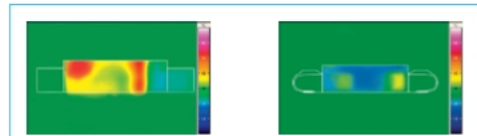

Hình ảnh nhiệt Không có GROHE CoolTouch

Hình ảnh nhiệt Có GROHE CoolTouch