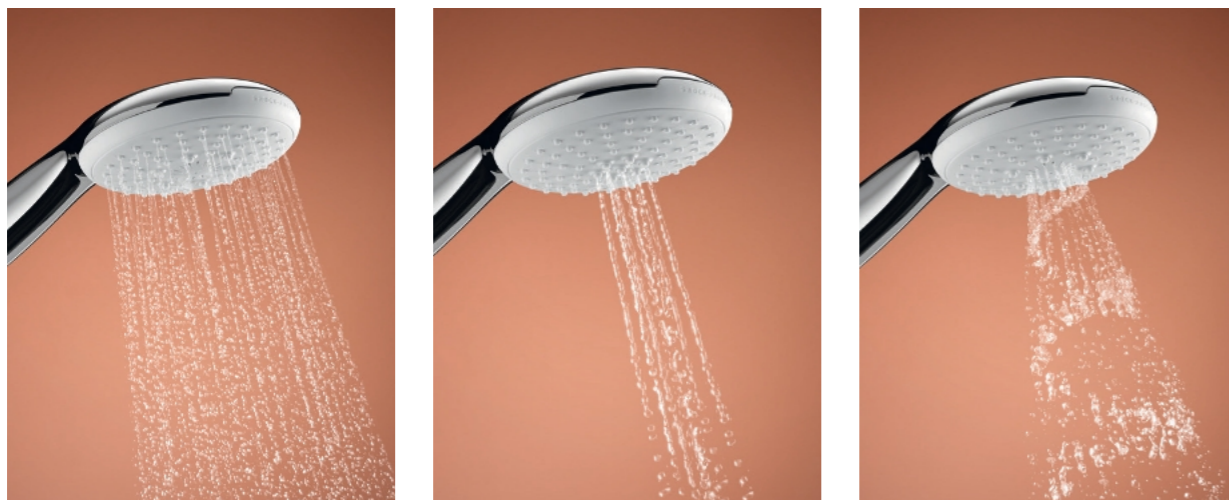

GROHE TEMPESTA

Tay sen Tempesta 110 với thiết kế tròn và vuông - tay sen có thể dễ dàng chuyển đổi giữa 3 chế độ nước khác nhau và được nâng cấp với vòng silicon ShockProof để tránh hư hỏng khi gặp tác động mạnh.

GROHE đã cải tiến không những về thiết kế mà còn về các tính năng liên tục qua nhiều năm để đáp ứng nhu cầu ngày càng thay đổi của khách hàng.

Chế độ Rain mang lại **SỰ THƯ GIÃN THOẢI MÁI**

Chế độ Jet phù hợp để **LÀM SẠCH BỤI BẨN**

Chế độ Massage giúp **TIẾP THÊM NĂNG LƯỢNG**