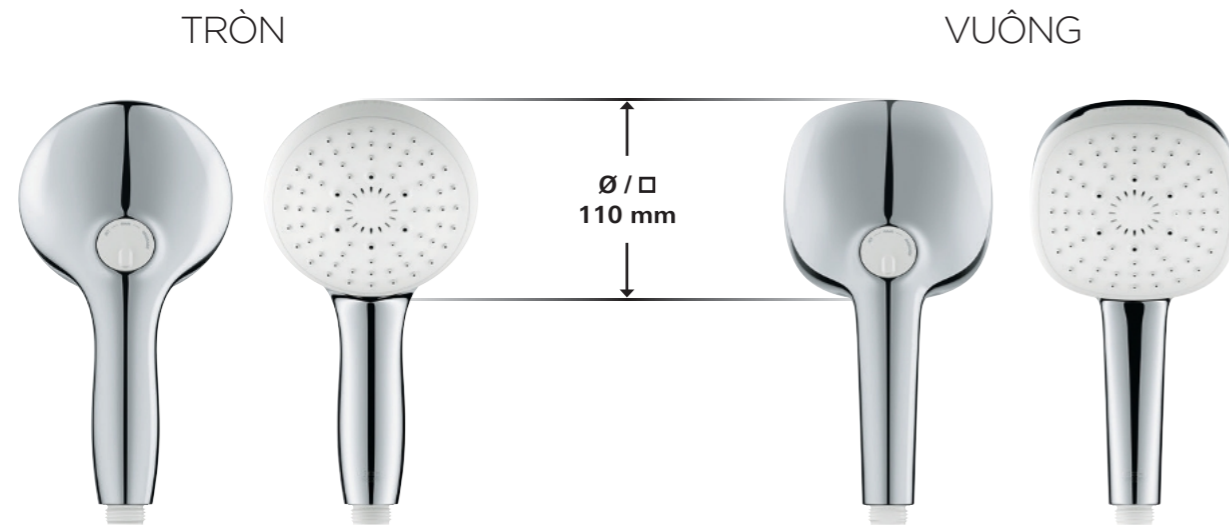

GROHE TEMPESTA

Tay sen Tempesta 110 với thiết kế tròn và vuông - tay sen có thể dễ dàng chuyển đổi giữa 3 chế độ nước khác nhau và được nâng cấp với vòng silicon ShockProof để tránh hư hỏng khi gặp tác động mạnh.

GROHE đã cải tiến không những về thiết kế mà còn về các tính năng liên tục qua nhiều năm để đáp ứng nhu cầu ngày càng thay đổi của khách hàng.

Chế độ Rain mang lại **SỰ THƯ GIÃN THOẢI MÁI**

Chế độ Jet phù hợp để **LÀM SẠCH BỤI BẨN**

Chế độ Massage giúp **TIẾP THÊM NĂNG LƯỢNG**