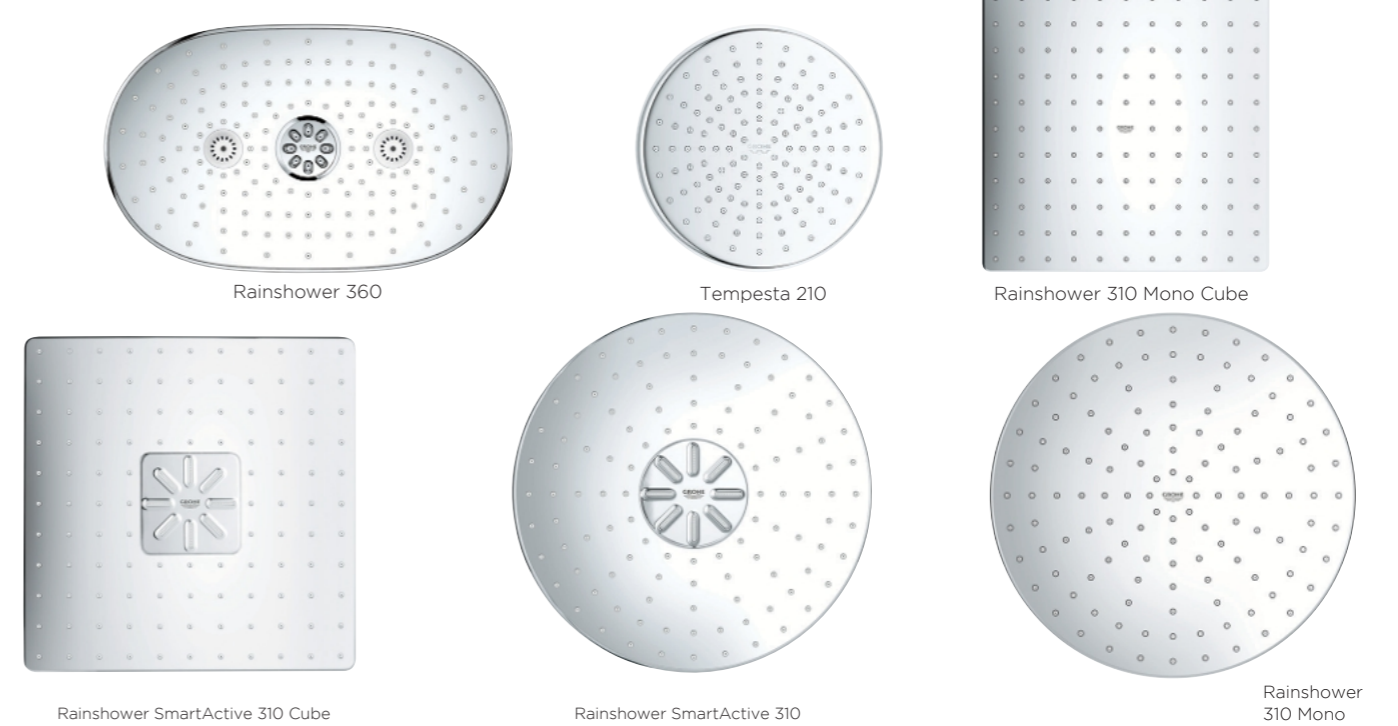

BÁT SEN TEMPESTA 250

26687000
Bộ bát sen gắn tường Tempesta 250 Cube kèm thanh treo sen 380mm Đức

7.770.000 VND
(11.100.000 VND)

26663000
Bộ bát sen gắn tường Tempesta 250 kèm thanh treo sen 380mm. Bề mặt mạ Chrome Đức

7.140.000 VND
(10.200.000 VND)

26685000
Bát sen Tempesta 250 Cube Đức

6.152.000 VND
(7.690.000 VND)

**ƯU ĐÃI
20-30%**

TAY SEN TEMPESTA 110

27572003
Tay sen Tempesta Cube 110 3 chế độ phun: Rain, Jet, Massage Đức

840.000 VND
(1.200.000 VND)

27588003
Bộ tay và gác sen Tempesta Cube 110 Tay sen 3 chế độ phun: Rain, Jet, Massage Đức

1.505.000 VND
(2.150.000 VND)

28261003
Tay sen Tempesta 110 3 chế độ phun: Rain, Jet, Massage Đức

854.000 VND
(1.220.000 VND)

27598003
Bộ tay sen và thanh trượt Tempesta 110 2 chế độ phun: Rain, Jet Đức

2.702.000 VND
(3.860.000 VND)