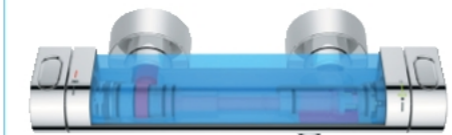

Lớp vỏ an toàn bằng việc làm lạnh bằng nước

Phản ứng cực nhanh với dao động áp lực nước