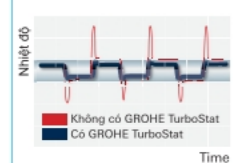

BỘ TRỘN ỔN NHIỆT GROHTHERM

Bộ trộn ổn nhiệt GROHTHERM điều khiển nhiệt độ chính xác, đảm bảo làn da của bạn luôn được tiếp xúc với dòng nước ở nhiệt độ mong muốn. Mang lại trải nghiệm tắm với sen thư giãn nhất.

Bù nhiệt chính xác cho các biến động về nhiệt độ và áp suất mang đến sản phẩm sen tắm an toàn và thư giãn nhất.

GROHE TurboStat là trái tim của bộ trộn ổn nhiệt GROHE Grotherm.

Bề mặt bộ trộn an toàn 100% với GROHE CoolTouch. Không có nguy cơ gây bỏng.

Lớp vỏ an toàn bằng việc làm lạnh bằng nước

Phản ứng cực nhanh với dao động áp lực nước

9.040.000 VND
(11.300.000 VND)

* Không có tính năng CoolTouch

5.200.000 VND
(6.500.000 VND)

* Không có tính năng CoolTouch

-20%

GROHE SMARTSWITCH

Đễ dàng chuyển đổi các chế độ nước khác nhau.

GROHE WATER SAVING

Giảm lượng nước tiêu thụ mà vẫn giữ tận hưởng 100% sự thư giãn từ nước.

GROHE SHOCKPROOF

Vòng silicone bảo vệ chống tác động mạnh.

GROHE UNIVERSAL CONNECTION

Ren nối chuẩn để dễ dàng lắp đặt