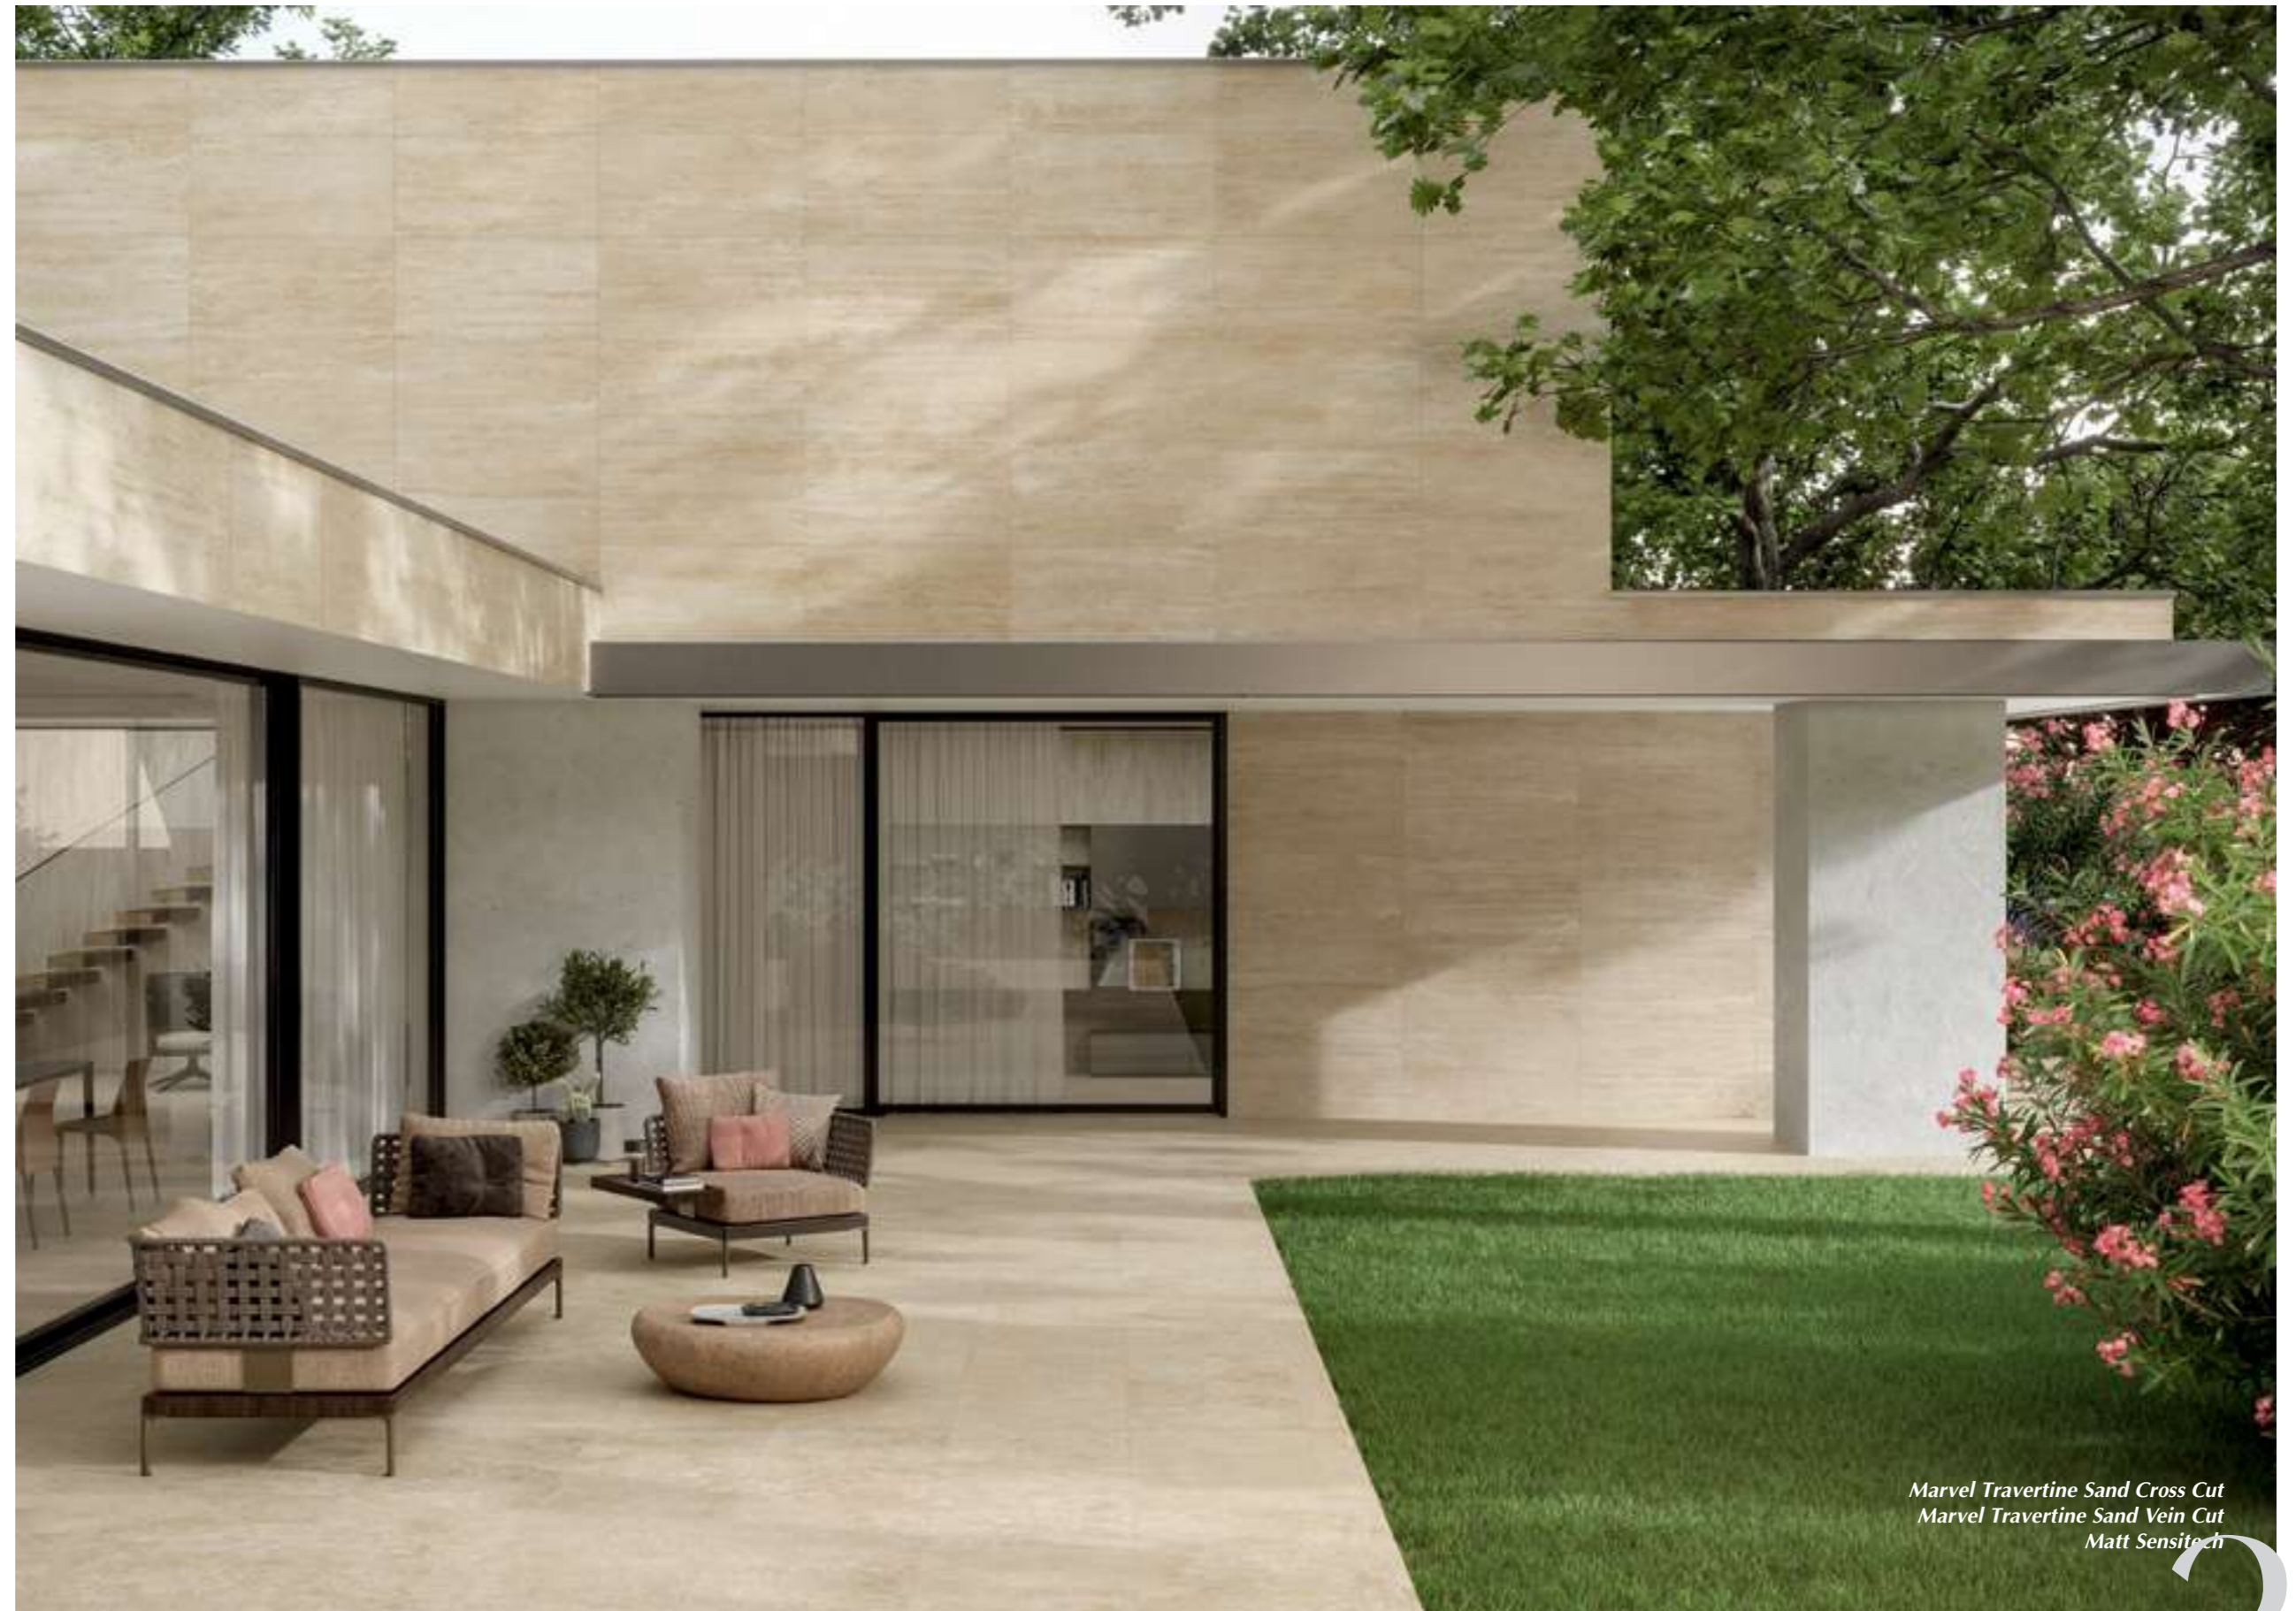

CROSS-CUT
Phiên bản cắt ngang

Marvel Travertine Sand Cross Cut
Marvel Travertine Sand Vein Cut
Matt Sensitech