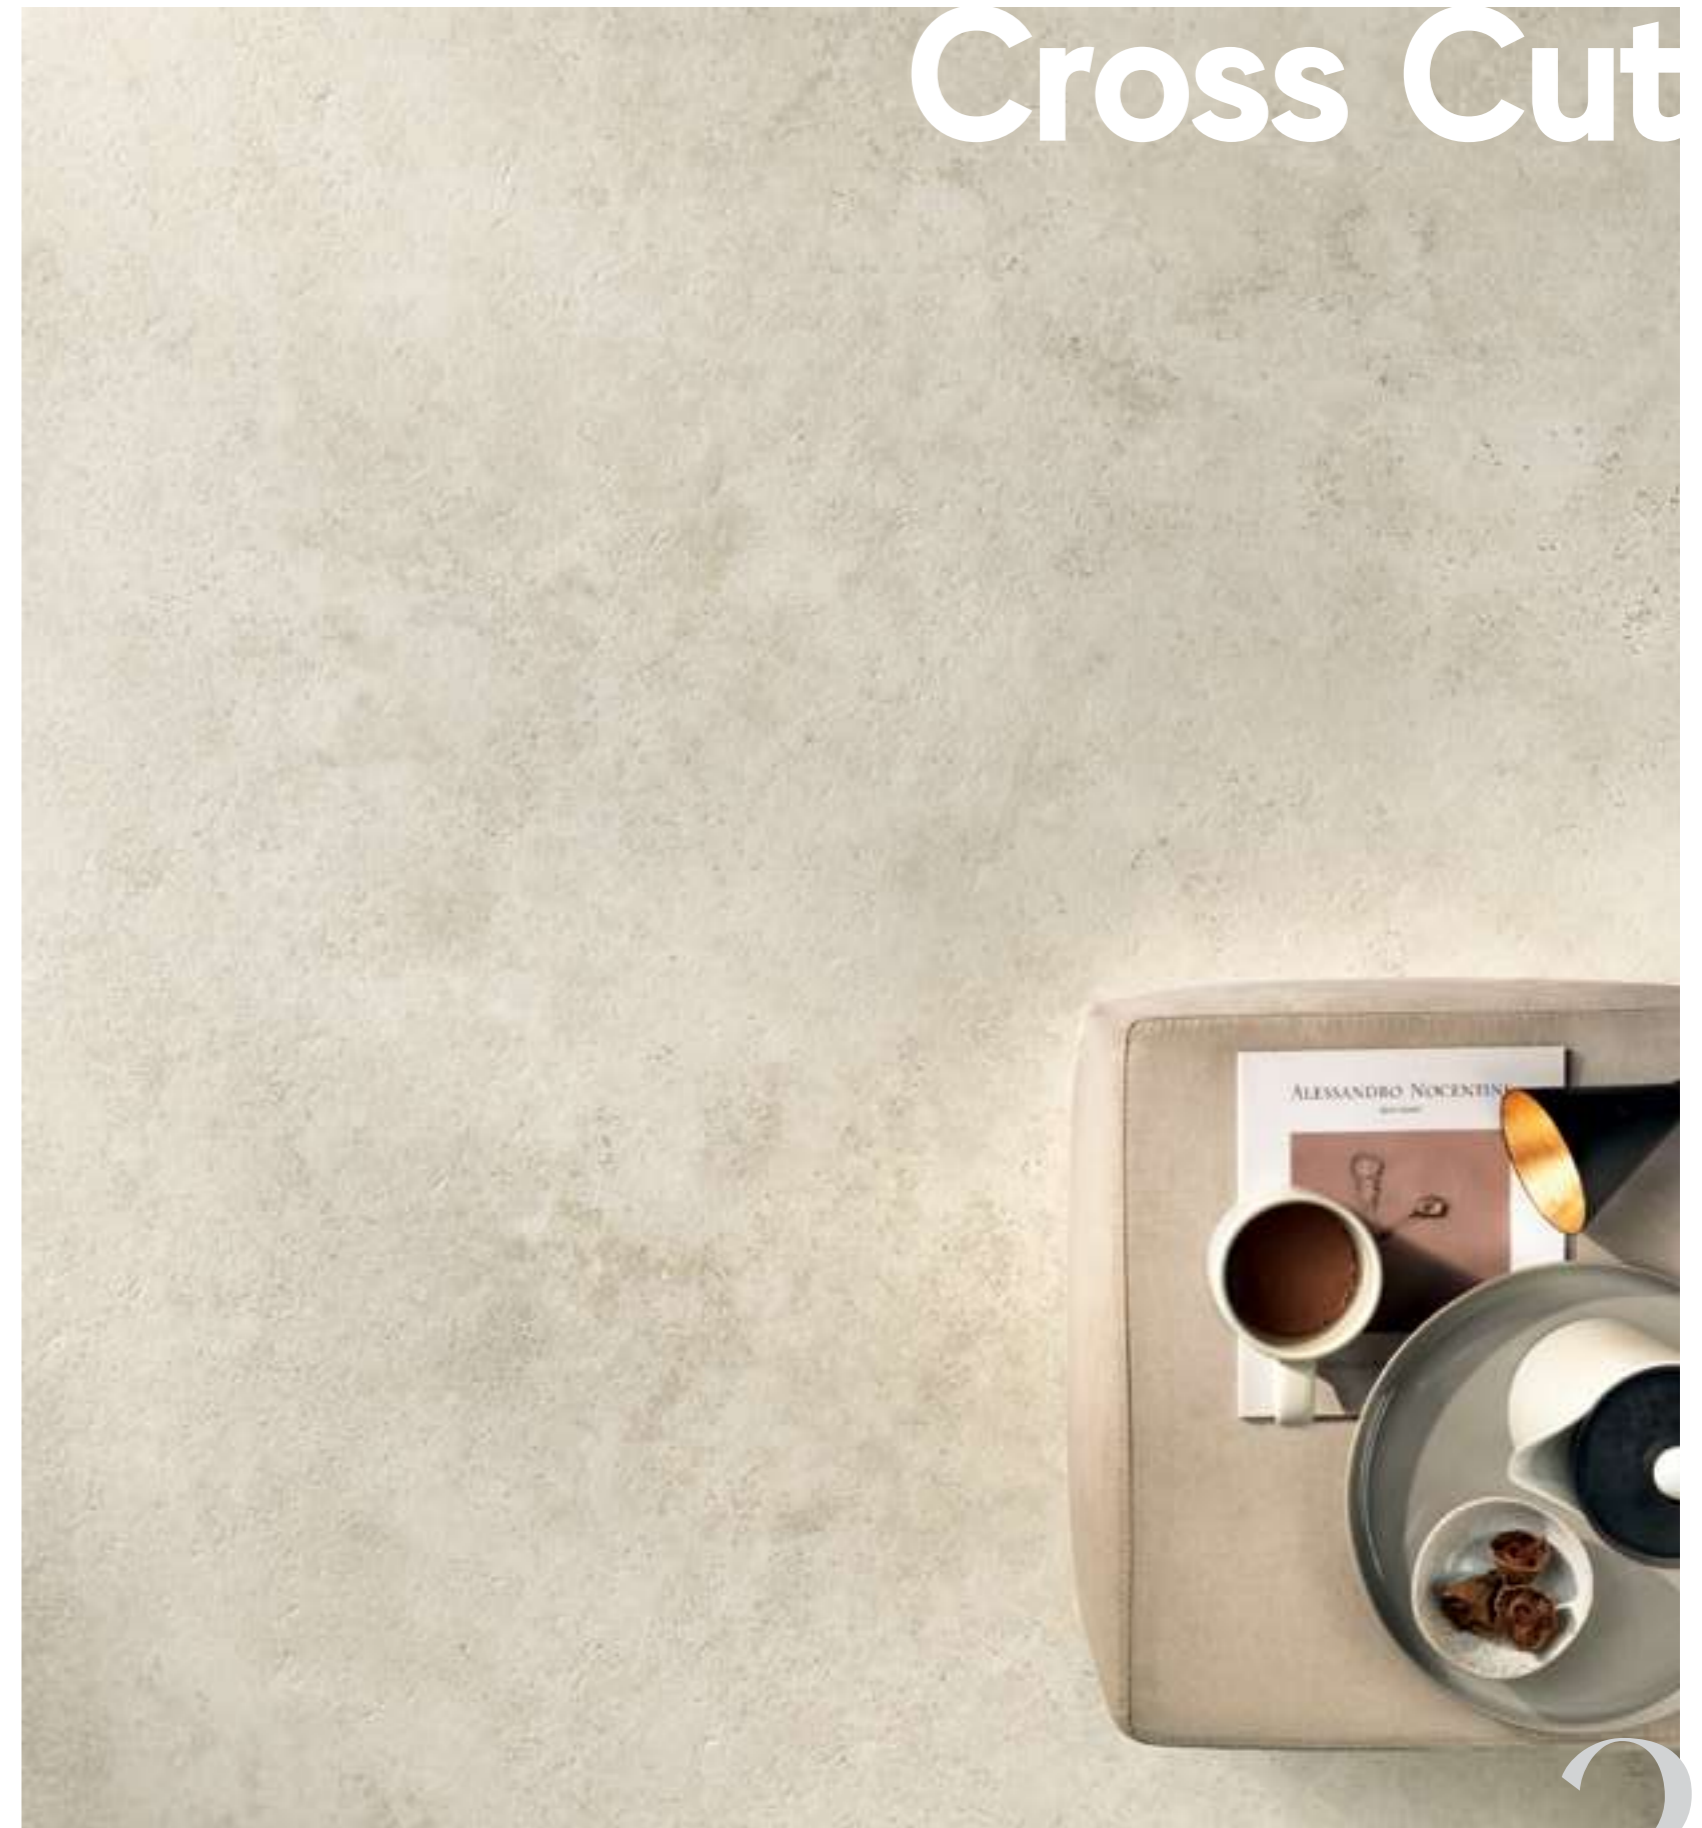

The Vein Cut reproduces the striped appearance typical of travertine, while the Cross Cut shows off its rich colors with a stone-look surface characterized by extensive shading.

Hai phiên bản tái hiện vẻ đẹp của những phiến đá travertine tự nhiên dưới những góc độ riêng biệt. Phiên bản Cắt Dọc phô diễn những đường vân song song đặc trưng của đá travertine, và phiên bản Cắt Ngang mang tới bề mặt thô mộc của đá travertine với những màu sắc ẩn tượng.

Vein Cut

Cross Cut