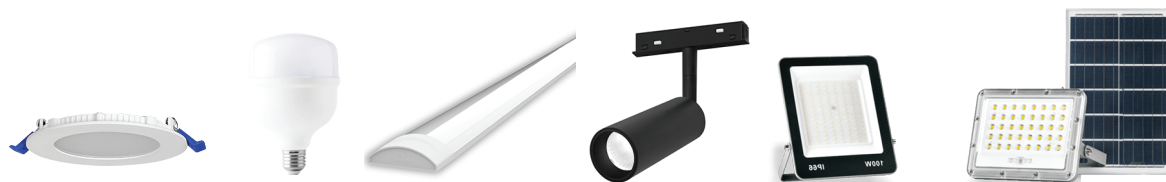

SMART X[®]

2025-2027 ĐÈN LED CATALOGUE

Nhà sản xuất chuyên nghiệp về LED & Thiết bị điện tử

DANH SÁCH SẢN PHẨM

Led Âm Trần

Trang 4 - 6

X100
T4

X101
T4