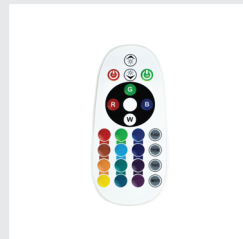

ND - Tắt/ Mở

*LED SMARTX, CRI > 90, 30.000h, Lumen > 100lm/w, IP 65, 12 - 24V.

W - Trắng

PHỤ KIỆN ĐÈN LED

Nguồn chuyển đổi X4-01

Phụ kiện nắp bịt X4-02

Điều khiển đổi màu

Nguồn X4-12V/24V/48V-IP20