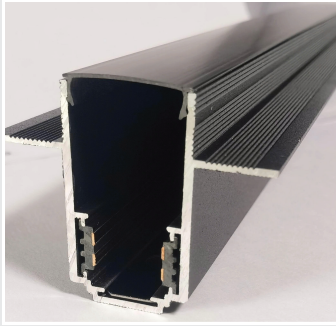

ND - Tắt/ Mở

*LED OSRAM, CRI > 90, 50.000h, Lumen > 100lm/w, IP 20, 48V.

● B - Đen

Thanh ray nam châm lắp âm trần

X7-A-01

Nối góc vuông lắp âm trần và tường

X7-A-02

Nối góc vuông lắp âm trần