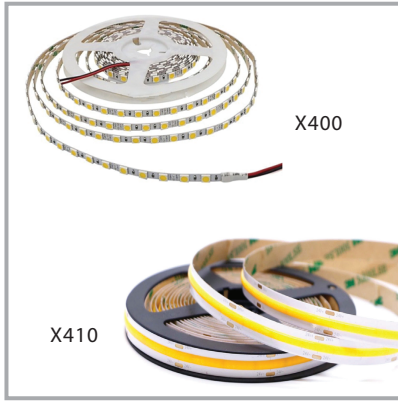

X7-04

Dây dẫn nguồn điện 220V

X7-05

Dây dẫn nguồn điện nối góc vuông 48V

X7-48V-100W
X7-48V-200W

Nguồn điện DC - 48V

ĐÈN LED DÂY TRONG NHÀ X400

Thông tin sản phẩm