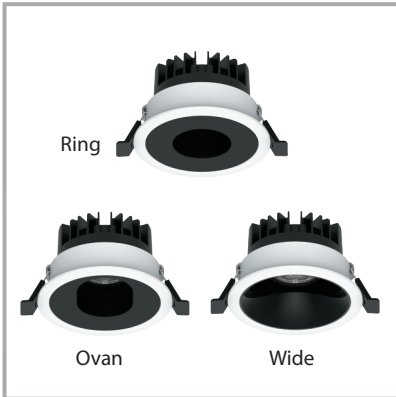

ND - Tắt/ Mở

*LED BRIDGELUX/ CREE, CRI > 90, 50.000h, Lumen > 100lm/w, IP 20, 220V.

W - Trắng

ĐÈN ÂM TRẦN X105

Thông tin sản phẩm

*Mã đặt hàng: X105 - 7W - 3000K - 15° - ND - W - IP 20 - 220V

| MÃ | WATT | NHIỆT ĐỘ MÀU (K - CCT) | GÓC CHIẾU (°) | KÍCH THƯỚC (mm) | KHOÉT LỖ (mm) |
|-------------|------|---------------------------|---------------|-----------------|---------------|
| | 7W | 3000K/ 4000K/ 6500K/ 3CCT | 15°/ 24°/ 38° | Ø85 x 52 | Ø85 |
| | 9W | 3000K/ 4000K/ 6500K/ 3CCT | 15°/ 24°/ 38° | Ø85 x 52 | Ø105 |
| X105 | 12W | 3000K/ 4000K/ 6500K/ 3CCT | 15°/ 24°/ 38° | Ø85 x 52 | Ø130 |
| | 15W | 3000K/ 4000K/ 6500K/ 3CCT | 15°/ 24°/ 38° | Ø85 x 52 | Ø180 |