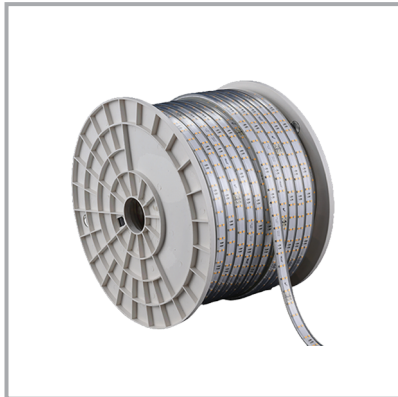

ĐÈN LED DÂY NGOÀI TRỜI X420

Thông tin sản phẩm

*Mã đặt hàng: X420 - 12W - 3000K - 150° - ND - W - IP 65 - 220V

MÃ	WATT	NHIỆT ĐỘ MÀU (K - CCT)	GÓC CHIẾU (°)	KÍCH THƯỚC (mm)	SỐ LED (LED/m)
X420	8W	RGB	150°	12 x 50000	120
	12W	3000K/ 4000K/ 6500K	150°	12 x 50000	120
	6W+6W	3CCT	150°	12 x 50000	96

ND - Tắt/ Mở

*LED SMARTX, CRI > 90, 30.000h, Lumen > 100lm/w, IP 65, 220V.

☐ W - Trắng