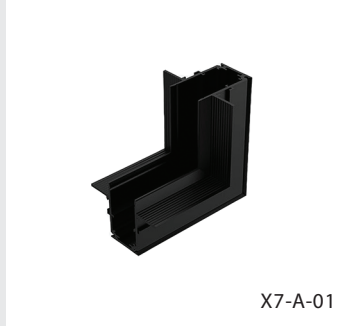

ND - Tắt/ Mở

*LED OSRAM, CRI > 90, 50.000h, Lumen > 100lm/w, IP 20, 48V.

● B - Đen

Thanh ray nam châm lắp âm trần

X7-A-01

Nối góc vuông lắp âm trần và tường

X7-A-02

Nối góc vuông lắp âm trần