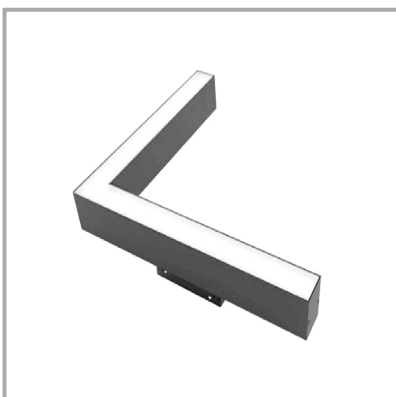

ĐÈN RAY NAM CHÂM X707

Thông tin sản phẩm

*Mã đặt hàng: X707 - 7W - 3000K - 100° - ND - B - IP 20 - 48V

MÃ	WATT	NHIỆT ĐỘ MÀU (K - CCT)	GÓC CHIẾU (°)	KÍCH THƯỚC (mm)	LẮP ĐẶT
X707	7W	3000K/ 4000K/ 6500K	100°	L320 x 300	Thanh ray

ND - Tắt/ Mở

*LED OSRAM, CRI > 90, 50.000h, Lumen > 100lm/w, IP 20, 48V.

● B - Đen