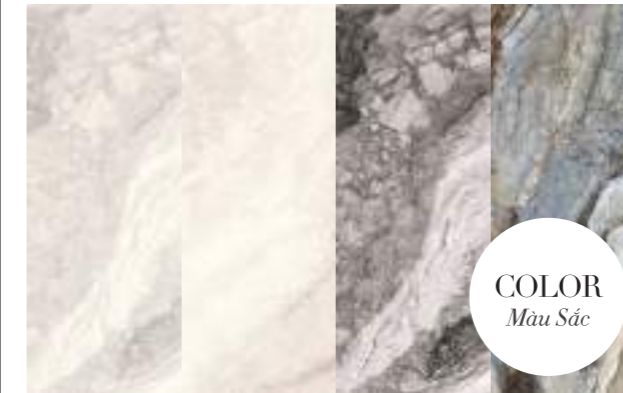

ASSORTMENT

Sản Phẩm

COLOR
Màu Sắc

Four marble effects: three with light, shining, very bright tones. One dark tone, with character, with strong but balanced features. Two different sizes embellished with different surface finishes: natural and krystal.

Mystic mang đến bốn lựa chọn màu sắc: hai màu sáng rực rỡ tươi vui, hai màu tối đầy cá tính mạnh mẽ mà lại rất cân bằng trong từng đường nét. Bộ sưu tập có 2 bề mặt: mờ mịn và bóng gương cùng 2 kích thước vừa và lớn phù hợp với nhiều không gian.