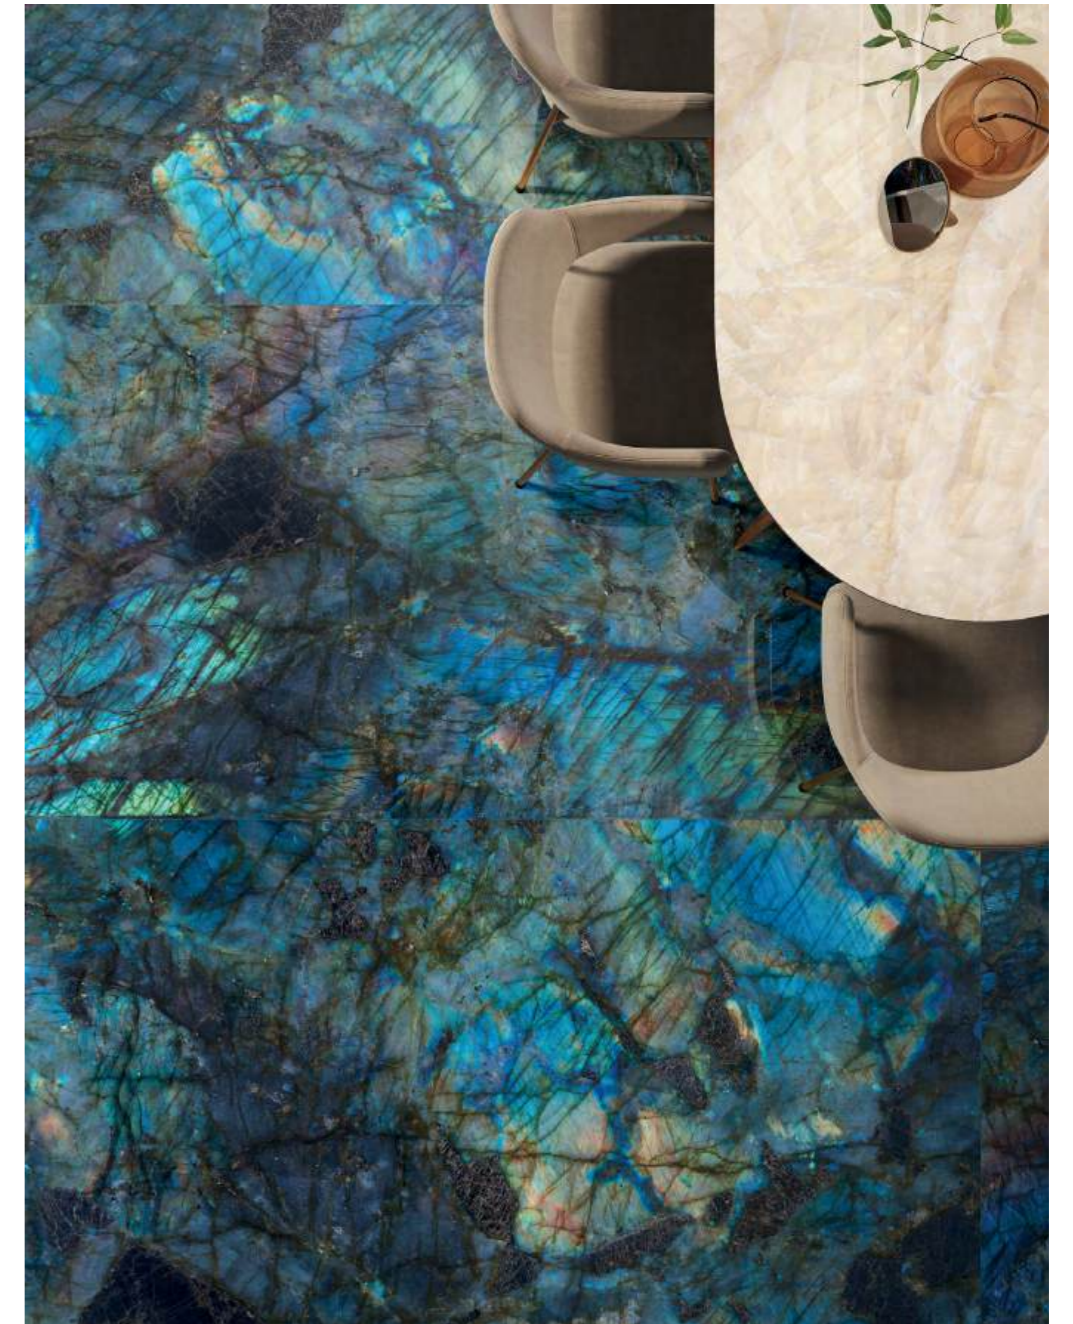

Tele di Marmo Labradorite 120x278cm

Break away from the ordinary in your kitchen and dining area with the striking blue tones of the Labradorite design, sparking inspiration in every shared moment.

Phá cách phòng bếp và phòng ăn với màu xanh ngoạn mục của thiết kế Labradorite, truyền cảm hứng cho mỗi giờ sinh hoạt chung.