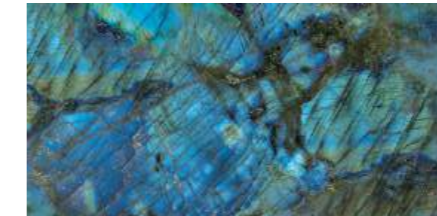

9 mm

TELE DI MARMO LUMIA LABRADORITE  
612EN8A | 60 x 120 cm

6,5 mm

TELE DI MARMO LUMIA GOLDEN AMBRA  
120278EN7Y | 120 x 278 cm

6,5 mm

TELE DI MARMO LUMIA LABRADORITE  
120278EN7Z | 120 x 278 cm