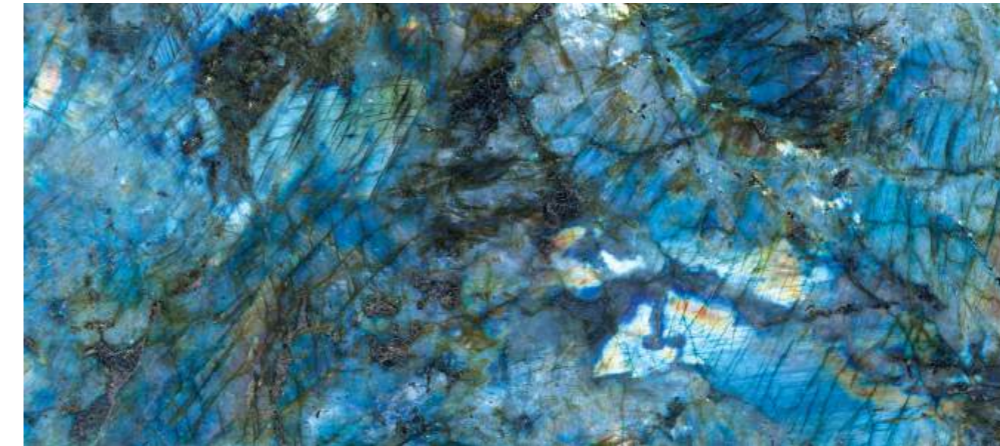

9 mm

TELE DI MARMO LUMIA LABRADORITE  
612EN8A | 60 x 120 cm

6,5 mm

TELE DI MARMO LUMIA GOLDEN AMBRA  
120278EN7Y | 120 x 278 cm

6,5 mm

TELE DI MARMO LUMIA LABRADORITE  
120278EN7Z | 120 x 278 cm