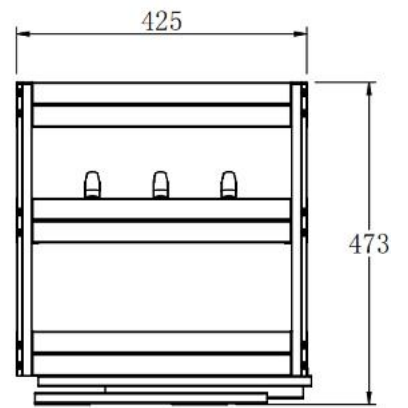

GIÁ GIA VỊ HỘP

Mã sản phẩm	Quy cách sản phẩm Rộng * Sâu * Cao (mm)	Chiều rộng tủ (mm)	Chất liệu	Đơn giá chưa VAT (VNĐ)
EUB4520	W160*D450*H530	200	Inox hộp	2.490.000