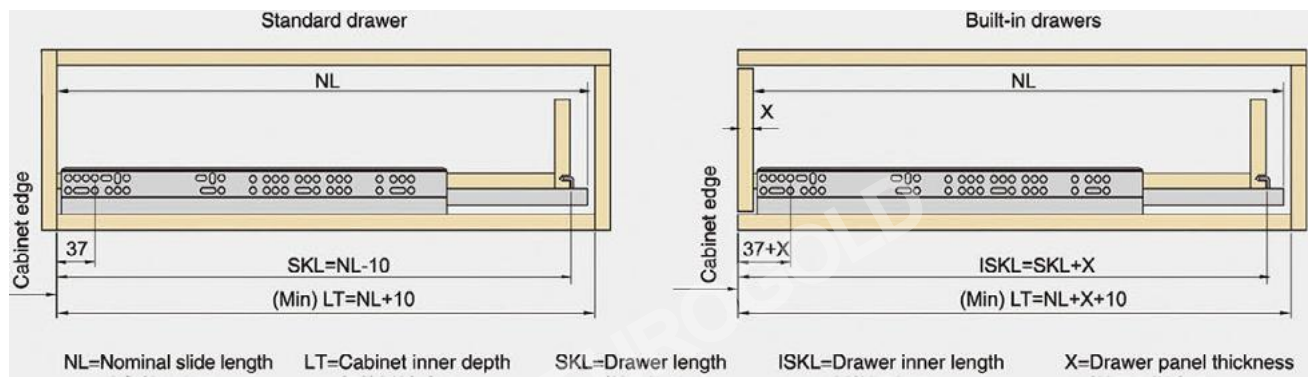

RAY ÂM GIẢM CHẤN TĂNG CHỈNH CAO CẤP

Mã hàng	Tải trọng	Đơn giá chưa VAT (VNĐ)
ESA25D	40 kg	375.000
ESA30D	40 kg	390.000
ESA35D	40 kg	405.000
ESA40D	40 kg	415.000
ESA45D	40 kg	430.000
ESA50D	40 kg	440.000