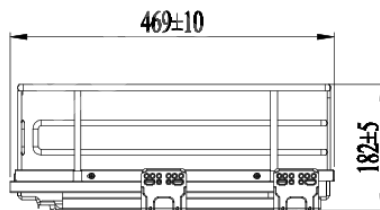

GIÁ XOONG NỒI NAN OVAL ÂM TỬ - GẮN CÁCH, RAY GIẢM CHẤN

Mã sản phẩm	Quy cách sản phẩm Rộng * Sâu * Cao (mm)	Chiều rộng tủ (mm)	Chất liệu	Đơn giá chứa VAT (VNĐ)
EPO6360VX	W564*D490*H165	600	Inox Oval 304	4.540.000
EPO6370VX	W664*D490*H165	700	Inox Oval 304	4.690.000
EPO6375VX	W714*D490*H165	750	Inox Oval 304	4.800.000
EPO6380VX	W764*D490*H165	800	Inox Oval 304	4.870.000
EPO6390VX	W864*D490*H165	900	Inox Oval 304	5.080.000