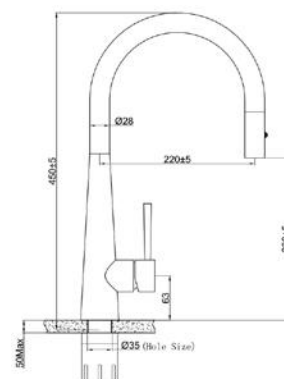

Chất liệu	INOX 304
Đơn giá (VNĐ)	4.430.000
Màu	Bóng gương
Đường nước	1 nóng - 1 lạnh
Cơ cấu	Vòi dây rút
Hoàn thiện	Đánh bóng

EUF219BR