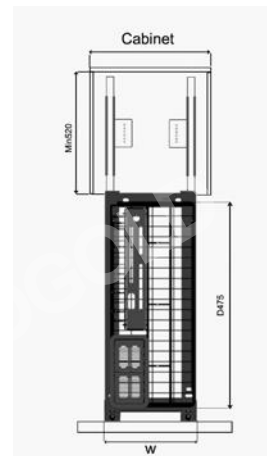

GIÁ DAO THỚT NAN DỆT INOX MỜ - RAY GIẢM CHẤN - KHUNG INOX 304 - HỆ DẪN HƯỚNG CHỐNG RUNG

Mã sản phẩm	Quy cách sản phẩm Rộng * Sâu * Cao (mm)	Chiều rộng tủ (mm)	Chất liệu	Đơn giá chưa VAT (VNĐ)
EPD5620VX	W160*D475*H455	200	Inox 304	3.530.000
EPD5625VX	W210*D475*H455	250	Inox 304	3.760.000