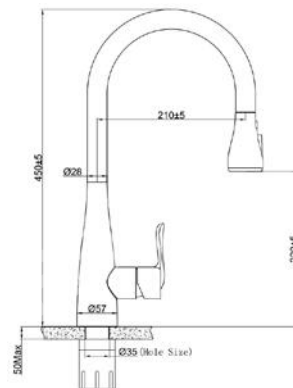

Chất liệu	INOX 304
Đơn giá (VNĐ)	4.150.000
Màu	Inox mờ
Đường nước	1 nóng - 1 lạnh
Cơ cấu	Vòi dây rút
Hoàn thiện	Đánh bóng

EVF117BR