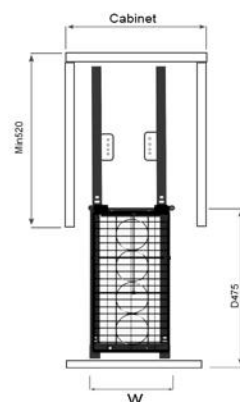

EUROGOLD

EUROGOLD

EUROGOLD

EUROGOLD

**GIÁ GIA VỊ INOX NAN VUÔNG, RAY GIẢM CHẤN - HỆ DẪN HƯỚNG CHỐNG RUNG**

Mã sản phẩm	Quy cách sản phẩm Rộng * Sâu * Cao (mm)	Chiều rộng tủ	Chất liệu	Đơn giá chưa VAT (VNĐ)
ERV4420VX	W160*D475*H465	200	Inox mờ 304	2.670.000
ERV4425VX	W210*D475*H465	250	Inox mờ 304	2.780.000