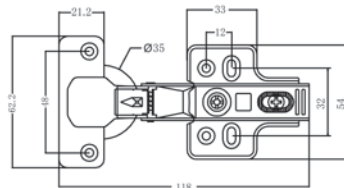

BẢN LỀ INOX 201 CONG 1/2

Mã hàng	Chất liệu	Đơn giá (VNĐ)
EWS102	Inox 201	48.000

BẢN LỀ INOX 201 CONG 3/4

Mã hàng	Chất liệu	Đơn giá (VNĐ)
EWS103	Inox 201	48.000