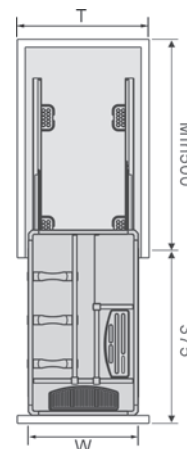

EUROGOLD

EUROGOLD

**GIÁ DAO THỚT CHAI LỘ HỘP**

Mã sản phẩm	Quy cách sản phẩm Rộng * Sâu * Cao (mm)	Chiều rộng tủ	Chất liệu	Đơn giá chưa VAT (VNĐ)
EUB5520	W160*D450*H530	200	Inox hộp	2.490.000
EUB5525	W216*D450*H530	250	Inox hộp	2.540.000

**GIÁ DAO THỚT CHAI LỘ HỘP**

Mã sản phẩm	Quy cách sản phẩm Rộng * Sâu * Cao (mm)	Chiều rộng tủ	Chất liệu	Đơn giá chưa VAT (VNĐ)
EUB5530	W260*D450*H530	300	Inox hộp	2.670.000

**GIÁ DAO THỚT CHAI LỘ HỘP**