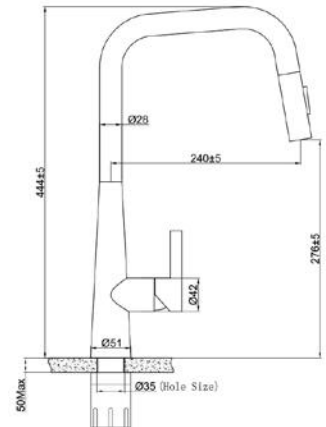

EUF221DR

Chất liệu	INOX 304
Đơn giá	4.510.000
Màu	Đen
Đường nước	1 nóng - 1 lạnh
Cơ cấu	Vòi dây rút
Hoàn thiện	Phủ Nano