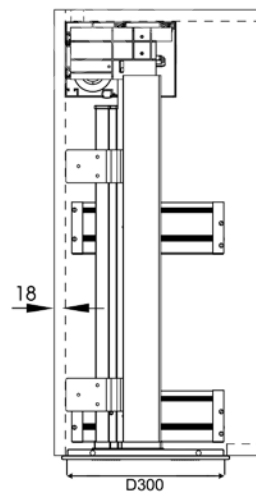

GIÁ NÂNG HẠ ĐIỆN

EUROGOLD

**GIÁ NÂNG HẠ ĐIỆN ESP**

Mã sản phẩm	Quy cách sản phẩm Rộng * Sâu * Cao (mm)	Chiều rộng tủ (mm)	Đơn giá chưa VAT (VNĐ)
ESP9970Pro	W665*D300*H700	700	24.270.000
ESP9980Pro	W765*D300*H700	800	25.560.000
ESP9990Pro	W865*D300*H700	900	26.860.000

EUROGOLD

EUROGOLD

EUROGOLD

EUROGOLD

**GIÁ NÂNG HẠ ĐIỆN ESL**

Mã sản phẩm	Quy cách sản phẩm Rộng * Sâu * Cao (mm)	Chiều rộng tủ (mm)	Đơn giá chưa VAT (VNĐ)
ESL9870	W665*D300*H700	700	19.580.000
ESL9880	W765*D300*H700	800	20.610.000
ESL9890	W865*D300*H700	900	21.650.000

### GIÁ GIA VỊ ĐIỆN ESV

Mã sản phẩm	Quy cách sản phẩm Rộng * Sâu * Cao (mm)	Chiều rộng tủ (mm)	Đơn giá chưa VAT (VNĐ)
ESV8960Pro	W565*D300*H700	600	19.830.000
ESV8970Pro	W665*D300*H700	700	20.870.000
ESV8980Pro	W765*D300*H700	800	22.170.000
ESV8990Pro	W865*D300*H700	900	23.460.000