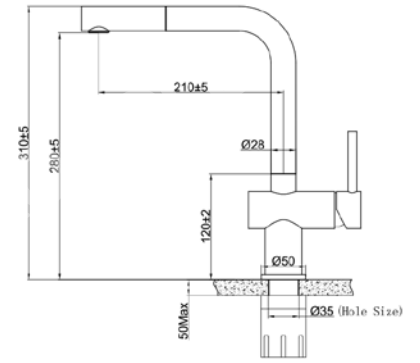

EVF220BR

Chất liệu	INOX 304
Đơn giá	4.720.000
Màu	Bóng gương
Đường nước	1 nóng - 1 lạnh
Cơ cấu	Vòi dây rút
Hoàn thiện	Đánh bóng