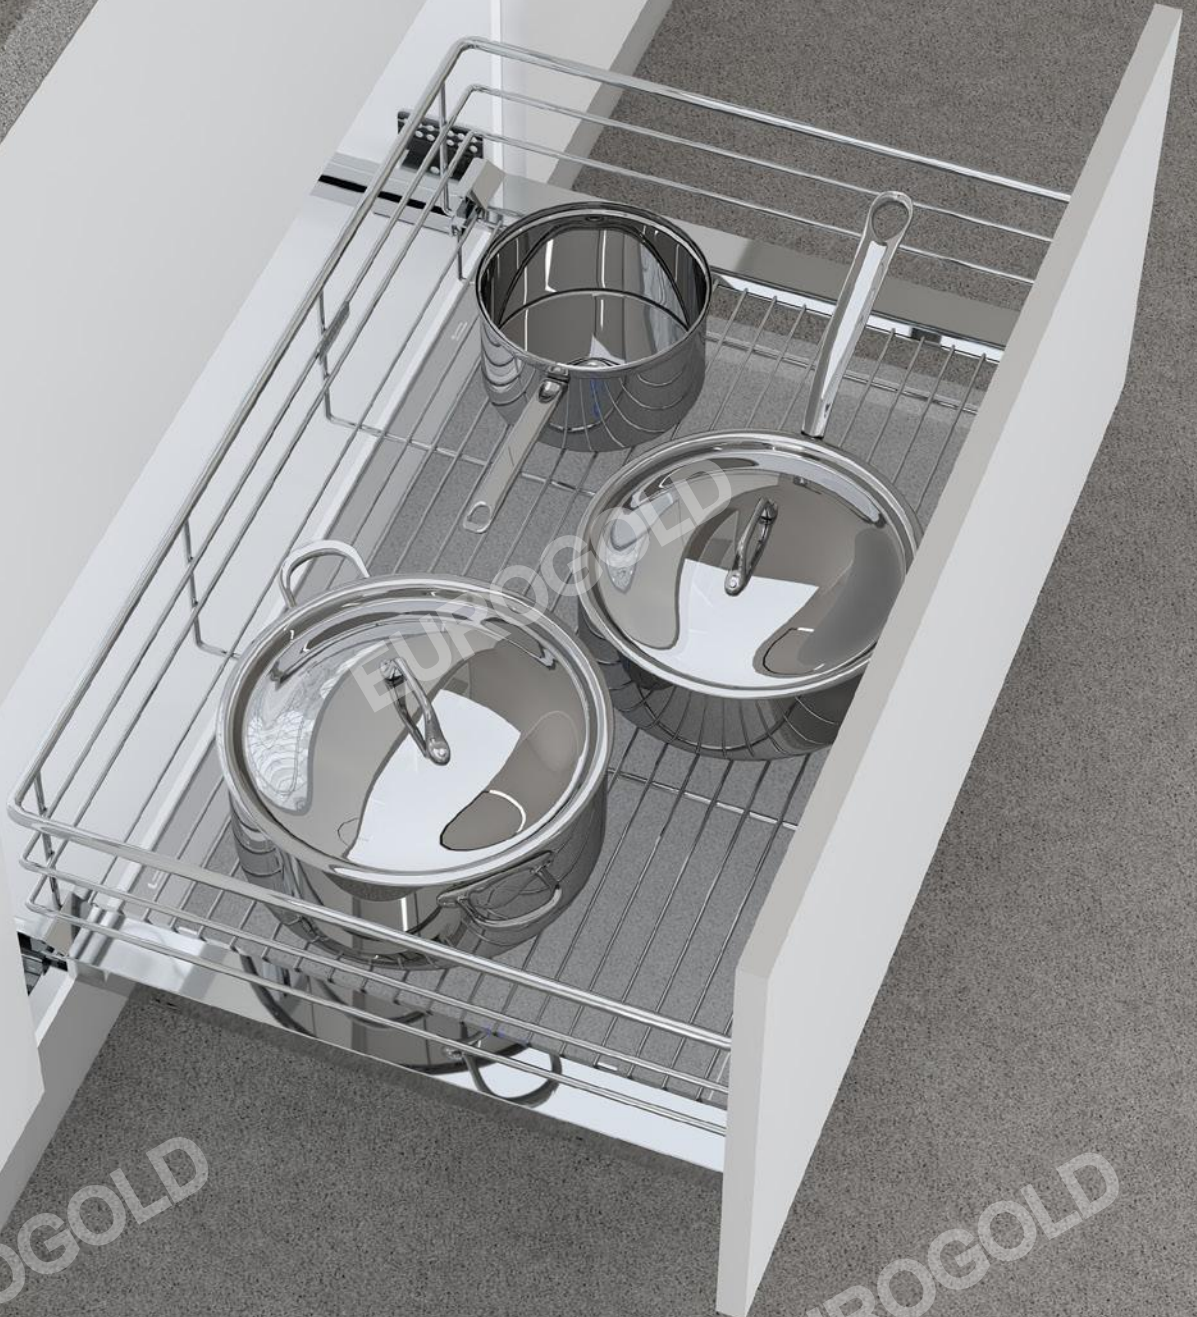

EUROGOLD

EUROGOLD

EUROGOLD

EUROGOLD