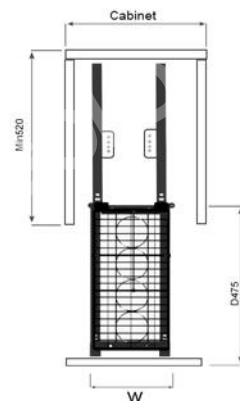

GIÁ GIA VỊ INOX NAN VUÔNG, RAY GIẢM CHẤN - HỆ DẪN HƯỚNG CHỐNG RUNG

Mã sản phẩm	Quy cách sản phẩm Rộng * Sâu * Cao (mm)	Chiều rộng tủ	Chất liệu	Đơn giá chưa VAT (VNĐ)
ERV4420VX	W160*D475*H465	200	Inox mờ 304	2.670.000
ERV4425VX	W210*D475*H465	250	Inox mờ 304	2.780.000

GIÁ GIA VỊ INOX NAN VUÔNG, RAY GIẢM CHẤN - HỆ DẪN HƯỚNG CHỐNG RUNG

Mã sản phẩm	Quy cách sản phẩm Rộng * Sâu * Cao (mm)	Chiều rộng tủ	Chất liệu	Đơn giá chưa VAT (VNĐ)
ERV4430VX	W260*D475*H465	300	Inox mờ 304	2.930.000

GIÁ GIA VỊ INOX NAN VUÔNG, RAY GIẢM CHẤN - HỆ DẪN HƯỚNG CHỐNG RUNG

Mã sản phẩm	Quy cách sản phẩm Rộng * Sâu * Cao (mm)	Chiều rộng tủ	Chất liệu	Đơn giá chưa VAT (VNĐ)
ERV4435VX	W310*D475*H465	350	Inox mờ 304	3.110.000
ERV4440VX	W360*D475*H465	400	Inox mờ 304	3.240.000