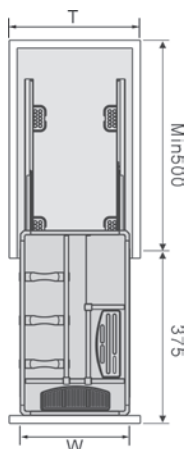

EUROGOLD

EUROGOLD

**GIÁ DAO THỚT CHAI LỘ HỘP**

Mã sản phẩm	Quy cách sản phẩm Rộng * Sâu * Cao (mm)	Chiều rộng tủ	Chất liệu	Đơn giá chưa VAT (VNĐ)
EUB5520	W160*D450*H530	200	Inox hộp	2.490.000
EUB5525	W216*D450*H530	250	Inox hộp	2.540.000