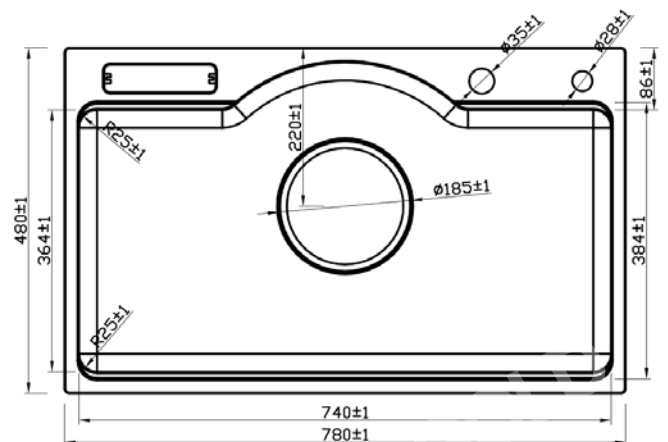

CHẬU RỬA BÁT EUD37848GA

Chất liệu	Độ dày	Kích thước sản phẩm	Kích thước khoét đá	Phụ kiện	Đơn giá chứa VAT (VNĐ)
SUS304	1mm	780*480*230 (mm)	745*445 (mm)	Siphon & Rổ inox	6.870.000