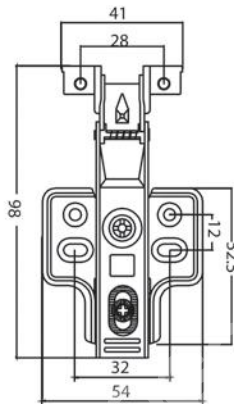

BẢN LỀ KÍNH SUS304 THẲNG

Mã hàng	Chất liệu	Đơn giá chứa VAT (VNĐ)
EWG101	Inox sus 304	73.000

KÍCH THƯỚC MỞ LỖ TRÒN KHUNG NHÔM