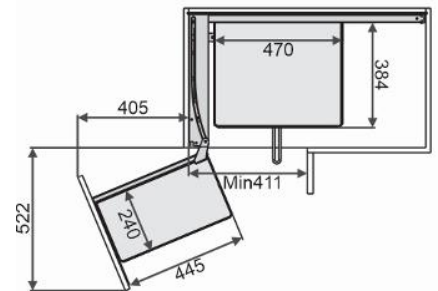

GIÁ LIÊN HOÀN NAN TRÒN - RAY ÂM GIẢM CHẤN

Mã sản phẩm	Quy cách sản phẩm Rộng * Sâu * Cao (mm)	Chiều rộng tủ (mm)	Chất liệu	Đơn giá chưa VAT (VNĐ)
ELT101L (mở trái)	W(860-960)*D520*H560	900-1000	Inox 304	11.430.000
ELT102R (mở phải)	W(860-960)*D520*H560	900-1000	Inox 304	11.430.000