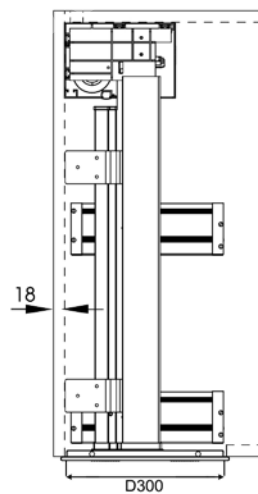

GIÁ NÂNG HẠ ĐIỆN

EUROGOLD

**GIÁ NÂNG HẠ ĐIỆN ESP**

Mã sản phẩm	Quy cách sản phẩm Rộng * Sâu * Cao (mm)	Chiều rộng tủ (mm)	Đơn giá chưa VAT (VNĐ)
ESP9970Pro	W665*D300*H700	700	24.270.000
ESP9980Pro	W765*D300*H700	800	25.560.000
ESP9990Pro	W865*D300*H700	900	26.860.000

EUROGOLD

EUROGOLD

EUROGOLD

EUROGOLD

**GIÁ NÂNG HẠ ĐIỆN ESL**

Mã sản phẩm	Quy cách sản phẩm Rộng * Sâu * Cao (mm)	Chiều rộng tủ (mm)	Đơn giá chưa VAT (VNĐ)
ESL9870	W665*D300*H700	700	19.580.000
ESL9880	W765*D300*H700	800	20.610.000
ESL9890	W865*D300*H700	900	21.650.000

### GIÁ GIA VỊ ĐIỆN ESV

Mã sản phẩm	Quy cách sản phẩm Rộng * Sâu * Cao (mm)	Chiều rộng tủ (mm)	Đơn giá chưa VAT (VNĐ)
ESV8960Pro	W565*D300*H700	600	19.830.000
ESV8970Pro	W665*D300*H700	700	20.870.000
ESV8980Pro	W765*D300*H700	800	22.170.000
ESV8990Pro	W865*D300*H700	900	23.460.000