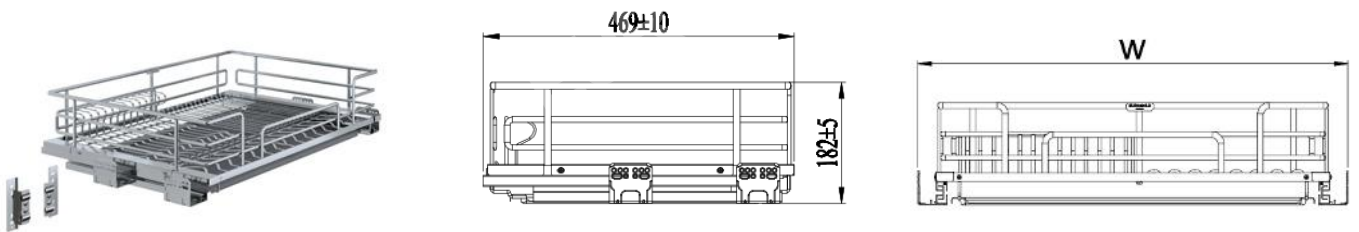

GIÁ BÁT ĐĨA NAN OVAL ĐA NĂNG ÂM TỬ - GẮN CÁNҺ, RAY GIẢM CHẤN

Mã sản phẩm	Quy cách sản phẩm Rộng * Sâu * Cao (mm)	Chiều rộng tủ (mm)	Chất liệu	Đơn giá chưa VAT (VNĐ)
EPO7360VX	W564*D490*H165	600	Inox Oval 304	4.720.000
EPO7370VX	W664*D490*H165	700	Inox Oval 304	4.870.000
EPO7375VX	W714*D490*H165	750	Inox Oval 304	4.980.000
EPO7380VX	W764*D490*H165	800	Inox Oval 304	5.060.000
EPO7390VX	W864*D490*H165	900	Inox Oval 304	5.260.000