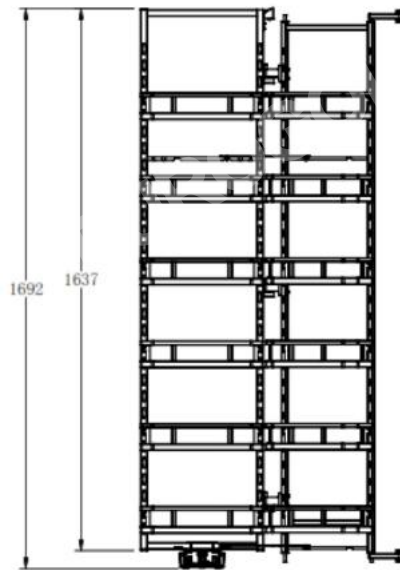

TỦ KHO CAO CẤP CẢNH MỞ

Mã sản phẩm	Quy cách sản phẩm Rộng * Sâu * Cao (mm)	Chiều rộng tủ (mm)	Số tầng	Chất liệu	Đơn giá chưa VAT (VNĐ)
EKC14645	W415*D500*H(>1720)	450	6	Thép mạ crom	11.380.000
EKC14445	W415*D500*H(1150 - 1550)	450	4	Thép mạ crom	9.570.000
EKC14660	W564*D500*H(>1720)	600	6	Thép mạ crom	13.200.000
EKC14460	W564*D500*H(1150 - 1550)	600	4	Thép mạ crom	11.380.000