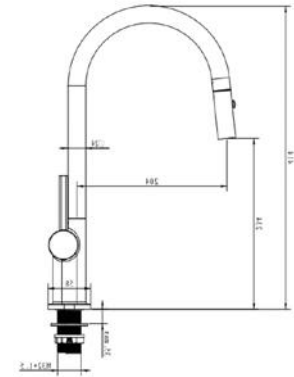

Chất liệu	Đồng
Đơn giá	5.340.000
Màu	Bóng gương
Đường nước	1 nóng - 1 lạnh
Cơ cấu	Vòi dây rút
Hoàn thiện	Mạ crom

EUF515DR