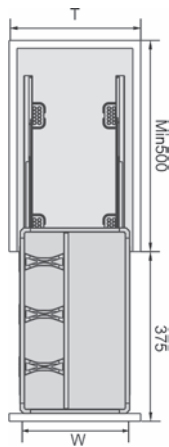

Mã sản phẩm	Quy cách sản phẩm Rộng * Sâu * Cao (mm)	Chiều rộng tủ	Chất liệu	Đơn giá chưa VAT (VNĐ)
EUB5535	W310*D450*H530	350	Inox hộp	2.800.000
EUB5540	W360*D450*H530	400	Inox hộp	2.930.000

EUROGOLD

EUROGOLD

EURO

EUROGOLD

EUROGOLD

**GIÁ GIA VỊ HỘP**

Mã sản phẩm	Quy cách sản phẩm Rộng * Sâu * Cao (mm)	Chiều rộng tủ (mm)	Chất liệu	Đơn giá chưa VAT (VNĐ)
EUB4520	W160*D450*H530	200	Inox hộp	2.490.000

**GIÁ GIA VỊ HỘP**

Mã sản phẩm	Quy cách sản phẩm Rộng * Sâu * Cao (mm)	Chiều rộng tủ (mm)	Chất liệu	Đơn giá chưa VAT (VNĐ)
EUB4525	W216*D450*H530	250	Inox hộp	2.540.000
EUB4530	W260*D450*H530	300	Inox hộp	2.670.000
EUB4535	W310*D450*H530	350	Inox hộp	2.800.000