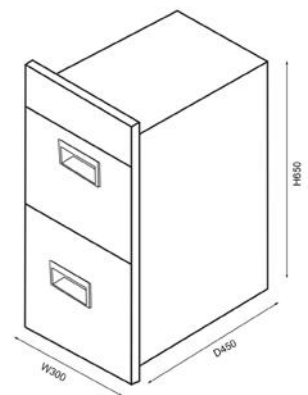

THÙNG GẠO GƯƠNG NÚT NHẤN ĐIỆN TỬ

Mã sản phẩm	Quy cách sản phẩm Rộng * Sâu * Cao (mm)	Đặc tính sản phẩm	Chiều rộng tủ (mm)	Đơn vị tính	Đơn giá chứa VAT (VNĐ)
GB301S	W264*D460*H650	Màu bạc - Điện tử	300	Bộ	3.240.000
GB301B	W264*D460*H650	Màu đen - Điện tử	300	Bộ	3.240.000

GB322B

THÙNG GẠO GƯƠNG 2 TẦNG

Mã sản phẩm	Quy cách sản phẩm Rộng * Sâu * Cao (mm)	Màu sắc	Chiều rộng tủ (mm)	Đơn vị tính	Đơn giá chứa VAT (VNĐ)
GB322B	W264*D450*H650	Màu đen	300	Bộ	3.600.000

THÙNG GẠO GƯƠNG 2 TẦNG

Mã sản phẩm	Quy cách sản phẩm Rộng * Sâu * Cao (mm)	Màu sắc	Chiều rộng tủ (mm)	Đơn vị tính	Đơn giá chứa VAT (VNĐ)
GB322S	W264*D450*H650	Màu bạc	300	Bộ	3.600.000