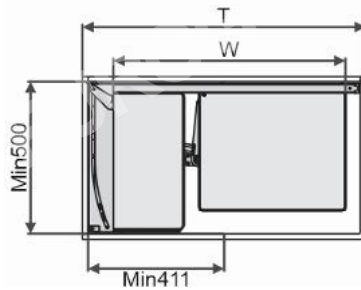

GIÁ LIÊN HOÀN NAN TRÒN - RAY ÂM GIẢM CHẤN

Mã sản phẩm	Quy cách sản phẩm Rộng * Sâu * Cao (mm)	Chiều rộng tủ (mm)	Chất liệu	Đơn giá chưa VAT (VNĐ)
ELT101L (mở trái)	W(860-960)*D520*H560	900-1000	Inox 304	11.430.000
ELT102R (mở phải)	W(860-960)*D520*H560	900-1000	Inox 304	11.430.000