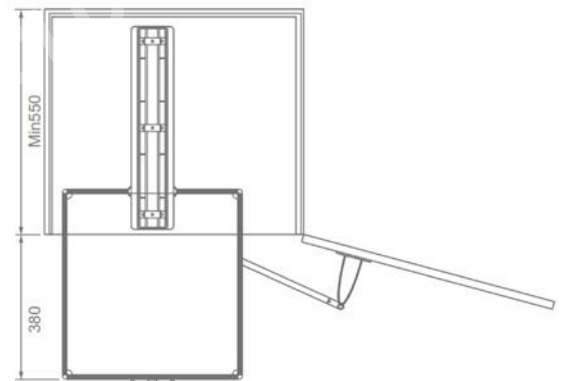

TỦ KHO 5 TẦNG ÂM TỬ NHÔM ANODE

Mã sản phẩm	Quy cách sản phẩm Rộng * Sâu * Cao (mm)	Chiều rộng tủ (mm)	Số tầng	Màu sắc	Đơn giá chưa VAT (VNĐ)
EUM5045	W(404-424)*D500*H1780	450	5	Champagne	20.610.000
EUM5045G	W(404-424)*D500*H1780	450	5	màu ghi	20.610.000