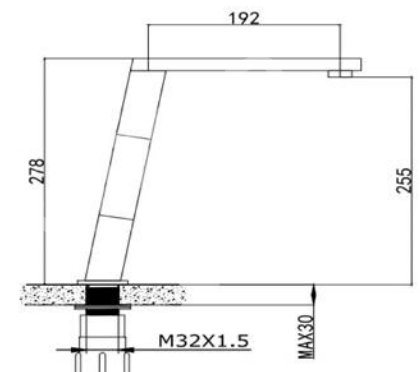

EUF128BR

Chất liệu	INOX 304
Đơn giá	5.060.000
Màu	Bóng gương
Đường nước	1 nóng - 1 lạnh
Hoàn thiện	Đánh bóng