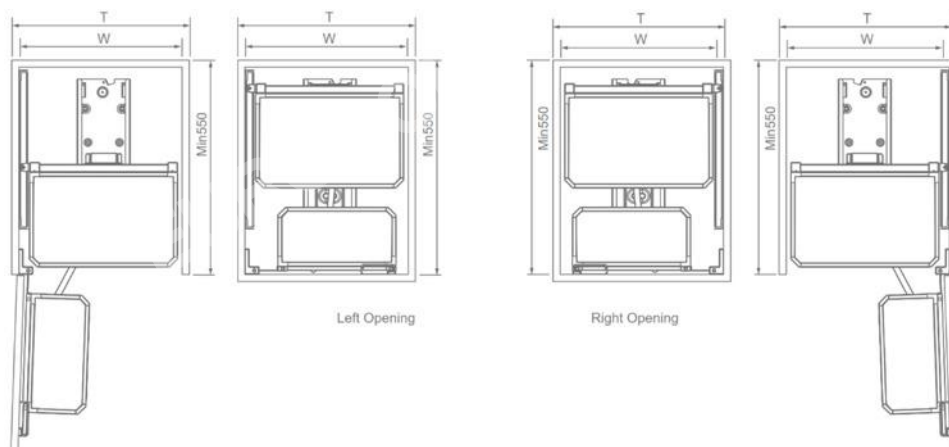

TỦ KHO 6 TẦNG CÁNH MỞ NHÔM ANODE CAO CẤP

Mã sản phẩm	Quy cách sản phẩm Rộng * Sâu * Cao (mm)	Chiều rộng tủ (mm)	Số tầng	Màu sắc	Đơn giá chưa VAT (VND)
EUM6L450	W(404-424)*D500*H1780mm	450	6	Champagne	13.610.000
EUM6L660	W(554-574)*D500*H1780mm	600	6	Champagne	15.090.000
EKG15645	W(404-424)*D500*H1780mm	450	6	Ghi đậm	13.610.000
EUM6L660G	W(554-574)*D500*H1780mm	600	6	Ghi đậm	15.090.000