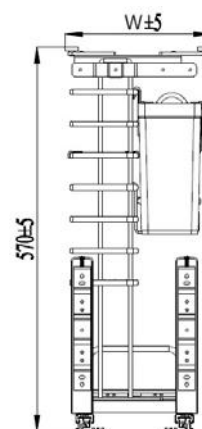

EUROGOLD

EUROGOLD

EUROGOLD

EUROGOLD

**GIÁ ĐẠO THỚT NAN OVAL, RAY GIẢM CHẤN**

Mã sản phẩm	Quy cách sản phẩm Rộng * Sâu * Cao (mm)	Chiều rộng tủ (mm)	Chất liệu	Đơn giá chưa VAT (VNĐ)
EPO4325VX	W214*D475*H570	250	Inox Oval 304 Khung Inox 304	4.870.000