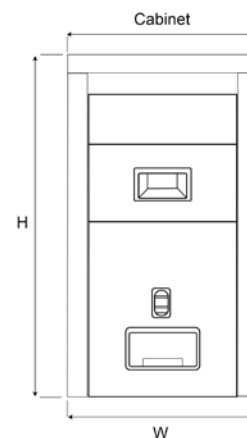

THÙNG GẠO GƯƠNG NÚT NHẤN

Mã sản phẩm	Quy cách sản phẩm Rộng * Sâu * Cao (mm)	Đặc tính sản phẩm	Chiều rộng tủ (mm)	Đơn vị tính	Đơn giá chứa VAT (VNĐ)
GB300B	W264*D460*H650	Màu đen	300	Bộ	2.980.000
GB300G	W264*D460*H650	Màu ghi	300	Bộ	2.980.000

THÙNG GẠO GƯƠNG NÚT NHẤN

Mã sản phẩm	Quy cách sản phẩm Rộng * Sâu * Cao (mm)	Đặc tính sản phẩm	Chiều rộng tủ (mm)	Đơn vị tính	Đơn giá chứa VAT (VNĐ)
GB309B	W264*D460*H650	Màu đen	300	Bộ	3.090.000

THÙNG GẠO GƯƠNG NÚT NHẤN

Mã sản phẩm	Quy cách sản phẩm Rộng * Sâu * Cao (mm)	Đặc tính sản phẩm	Chiều rộng tủ (mm)	Đơn vị tính	Đơn giá chứa VAT (VNĐ)
GB250S	W214*D460*H650	Màu bạc	250	Bộ	2.980.000
GB300S	W264*D460*H650	Màu bạc	300	Bộ	2.980.000