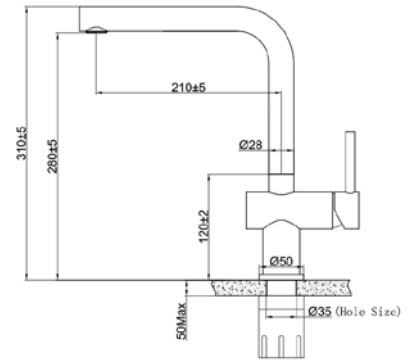

EUF020BR

Chất liệu	INOX 304
Đơn giá	4.540.000
Màu	Bóng gương
Đường nước	1 nóng - 1 lạnh
Hoàn thiện	Đánh bóng