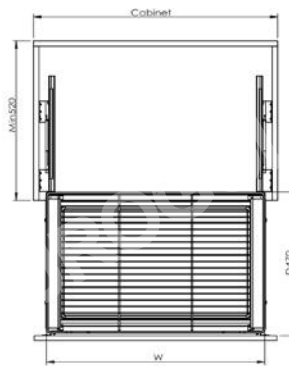

GIÁ XOONG NỒI NAN DỆT INOX MỜ CAO CẤP, GẮN CÁCH ÂM TỦ

Mã sản phẩm	Quy cách sản phẩm Rộng * Sâu * Cao (mm)	Chiều rộng tủ (mm)	Chất liệu	Đơn giá chưa VAT (VNĐ)
EPD6260VX	W565*D480*H175	600	Inox 304	3.370.000
EPD6270VX	W665*D480*H175	700	Inox 304	3.500.000
EPD6275VX	W715*D480*H175	750	Inox 304	3.580.000
EPD6280VX	W765*D480*H175	800	Inox 304	3.660.000
EPD6290VX	W865*D480*H175	900	Inox 304	3.760.000