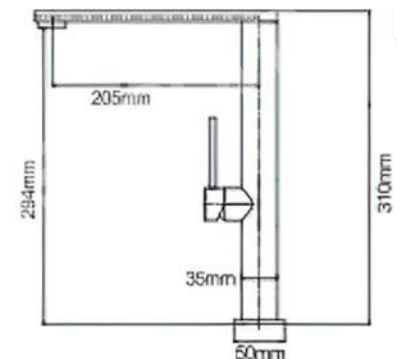

EUF307C

Chất liệu	INOX 304
Đơn giá	5.390.000
Màu	Bóng gương
Đường nước	1 nóng - 1 lạnh
Hoàn thiện	Đánh bóng