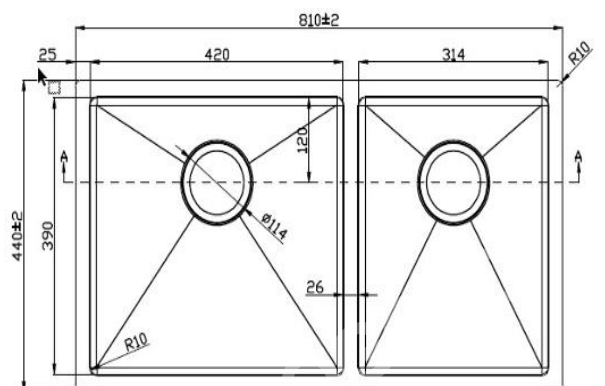

CHẬU RỬA BÁT EUS68144

Chất liệu	Độ dày	Kích thước sản phẩm	Kích thước khoét đá	Phụ kiện	Đơn giá chưa VAT (VNĐ)
SUS304	B 1.2 (mm) & M 3.0	810*440*220 (mm)	780*410 (mm)	Siphon & Rổ inox	7.480.000