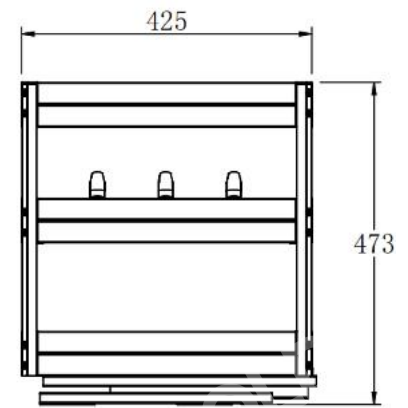

GIÁ GIA VỊ HỘP

Mã sản phẩm	Quy cách sản phẩm Rộng * Sâu * Cao (mm)	Chiều rộng tủ (mm)	Chất liệu	Đơn giá chưa VAT (VNĐ)
EUB4525	W216*D450*H530	250	Inox hộp	2.540.000
EUB4530	W260*D450*H530	300	Inox hộp	2.670.000
EUB4535	W310*D450*H530	350	Inox hộp	2.800.000