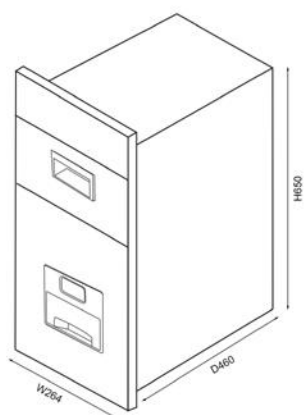

THÙNG GẠO GƯƠNG NÚT NHẤN

Mã sản phẩm	Quy cách sản phẩm Rộng * Sâu * Cao (mm)	Đặc tính sản phẩm	Chiều rộng tủ (mm)	Đơn vị tính	Đơn giá chứa VAT (VNĐ)
GC300S	W264*D460*H650	Màu bạc	300	Bộ	2.570.000