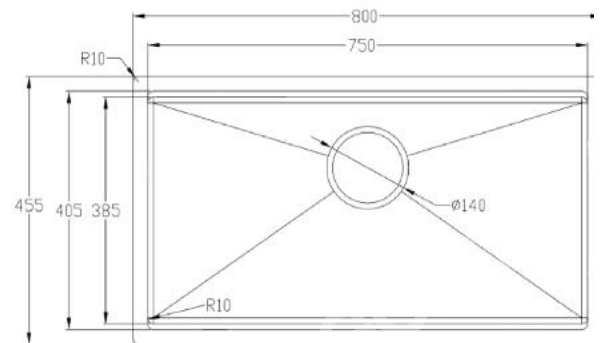

CHẬU RỬA BÁT 1 HỒ

Mã sản phẩm	Chất liệu	Độ dày	Kích thước sản phẩm	Kích thước khoét đá	Phụ kiện	Đơn giá chưa VAT (VNĐ)
EUS18045GB	SUS304 bề mặt phẳng	B 1.2-1.5 & M 3.0	800*455*230 (mm)	770*420 (mm)	Siphon & Rổ inox	7.130.000
EUC18045LB	SUS304 bề mặt hạt	B 1.2-1.5 & M 3.0	800*455*230 (mm)	770*420 (mm)	Siphon & Rổ inox	7.470.000