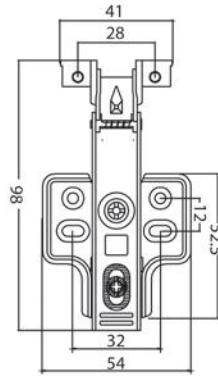

KÍCH THƯỚC MỞ LỖ TRÒN KHUNG NHÔM