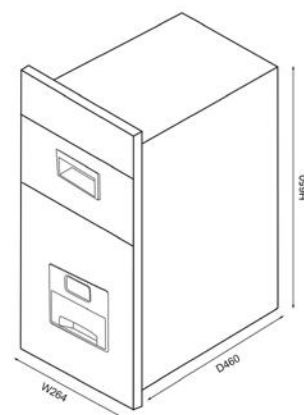

Mã sản phẩm	Quy cách sản phẩm Rộng * Sâu * Cao (mm)	Đặc tính sản phẩm	Chiều rộng tủ (mm)	Đơn vị tính	Đơn giá chứa VAT (VNĐ)
GC300B	W264*D460*H650	Màu đen	300	Bộ	2.570.000

GC300G

**THÙNG GẠO GƯƠNG NÚT NHẤN**