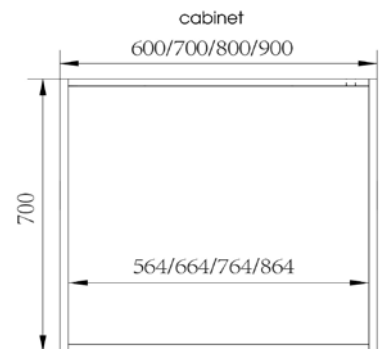

GIÁ GIA VỊ ĐIỆN ESL

Mã sản phẩm	Quy cách sản phẩm Rộng * Sâu * Cao (mm)	Chiều rộng tủ (mm)	Đơn giá chưa VAT (VNĐ)
ESL8860	W565*D300*H700	600	16.330.000
ESL8870	W665*D300*H700	700	17.270.000
ESL8880	W765*D300*H700	800	18.230.000
ESL8890	W865*D300*H700	900	19.470.000