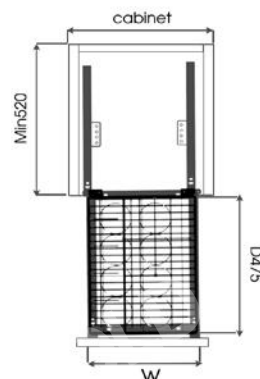

GIÁ GIA VỊ INOX NAN VUÔNG, RAY GIẢM CHẤN - HỆ DẪN HƯỚNG CHỐNG RUNG

Mã sản phẩm	Quy cách sản phẩm Rộng * Sâu * Cao (mm)	Chiều rộng tủ	Chất liệu	Đơn giá chưa VAT (VNĐ)
ERV4430VX	W260*D475*H465	300	Inox mờ 304	2.930.000