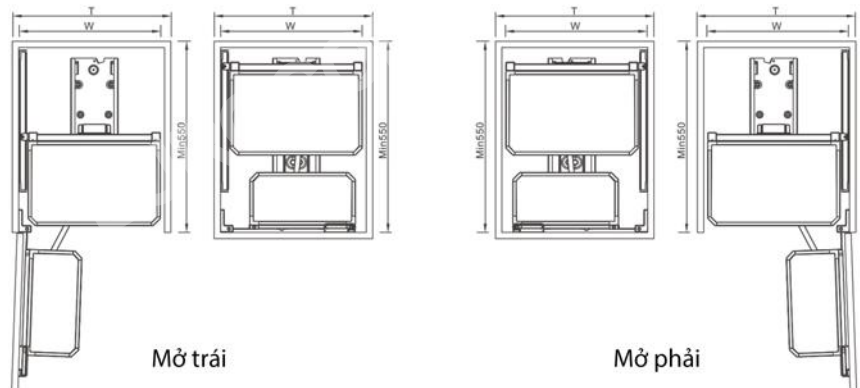

TỦ KHO HỘP CÁCH MỞ PHAY XƯỚC MỜ CAO CẤP

Mã sản phẩm	Quy cách sản phẩm Rộng * Sâu * Cao (mm)	Chiều rộng tủ (mm)	Số tầng	Đơn giá chưa VAT (VNĐ)
EMX10645	W415*D500*H(1780-2080)	450	6	12.320.000