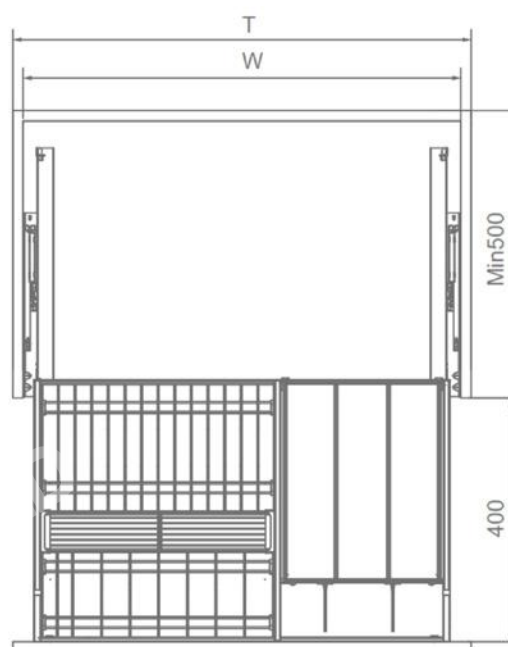

GIÁ BÁT ĐĨA HỘP NHÔM ANODE CAO CẤP

Mã sản phẩm	Quy cách sản phẩm Rộng * Sâu * Cao (mm)	Chiều rộng tủ	Màu sắc	Đơn giá chưa VAT (VNĐ)
EUM6060	W564*D470*H230	600	Champagne	8.170.000
EUM6070	W664*D470*H230	700	Champagne	8.300.000
EUM6080	W764*D470*H230	800	Champagne	8.430.000
EUM6090	W864*D470*H230	900	Champagne	8.530.000
EMG7560	W564*D470*H230	600	Ghi đậm	8.170.000
EMG7570	W664*D470*H230	700	Ghi đậm	8.300.000
EMG7580	W764*D470*H230	800	Ghi đậm	8.430.000
EMG7590	W864*D470*H230	900	Ghi đậm	8.530.000