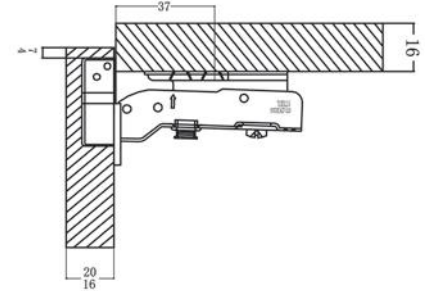

BẢN LỀ INOX 201 THẲNG

Mã hàng	Chất liệu	Đơn giá (VNĐ)
EWS101	Inox 201	48.000