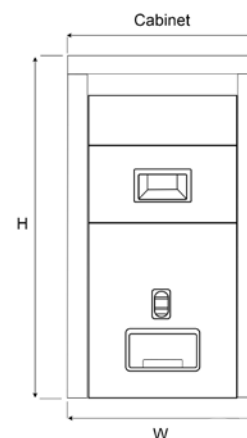

THÙNG GẠO GƯƠNG NÚT NHẤN

Mã sản phẩm	Quy cách sản phẩm Rộng * Sâu * Cao (mm)	Đặc tính sản phẩm	Chiều rộng tủ (mm)	Đơn vị tính	Đơn giá chứa VAT (VNĐ)
GB250S	W214*D460*H650	Màu bạc	250	Bộ	2.980.000
GB300S	W264*D460*H650	Màu bạc	300	Bộ	2.980.000