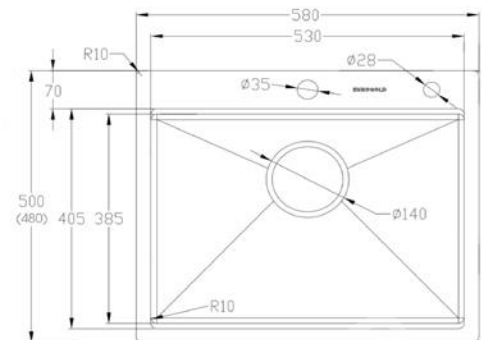

CHẬU RỬA BÁT CHỐNG XƯỚC

Mã sản phẩm	Chất liệu	Độ dày	Kích thước sản phẩm	Kích thước khoét đá	Phụ kiện	Đơn giá chưa VAT (VNĐ)
EUC15848EA	S U S 3 0 4 Premium	1.2-1.5&M 3.0 (mm)	580*480*230 (mm)	550*450 (mm)	Siphon - Rổ inox	6.560.000
EUC15850GA	S U S 3 0 4 Premium	1.2-1.5&M 3.0 (mm)	580*500*230 (mm)	550*470 (mm)	Siphon - Rổ inox	6.950.000