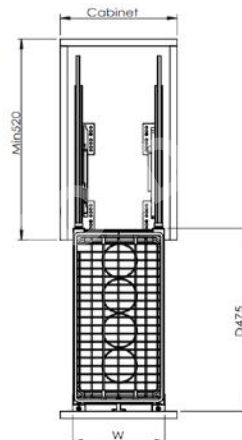

GIÁ GIA VỊ INOX NAN DỆT - RAY GIẢM CHẤN

Mã sản phẩm	Quy cách sản phẩm Rộng * Sâu * Cao (mm)	Chiều rộng tủ	Chất liệu	Đơn giá chưa VAT (VNĐ)
EPD4220VX	W160*D475*H465	200	Inox 304	3.190.000
EPD4225VX	W210*D475*H465	250	Inox 304	3.320.000

GIÁ GIA VỊ INOX NAN DỆT - RAY GIẢM CHẤN

Mã sản phẩm	Quy cách sản phẩm Rộng * Sâu * Cao (mm)	Chiều rộng tủ	Chất liệu	Đơn giá chưa VAT (VNĐ)
EPD4230VX	W260*D475*H465	300	Inox 304	3.400.000

GIÁ GIA VỊ INOX NAN DỆT - RAY GIẢM CHẤN

Mã sản phẩm	Quy cách sản phẩm Rộng * Sâu * Cao (mm)	Chiều rộng tủ	Chất liệu	Đơn giá chưa VAT (VNĐ)
EPD4235VX	W310*D475*H465	350	Inox 304	3.450.000
EPD4240VX	W360*D475*H465	400	Inox 304	3.660.000