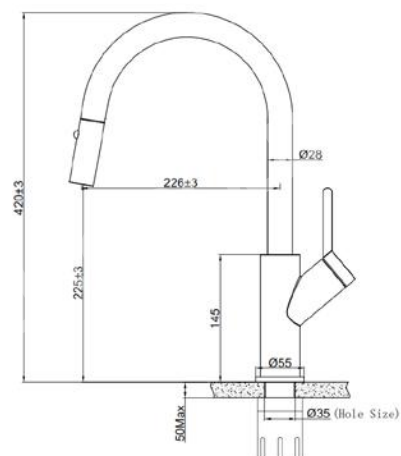

Chất liệu	INOX 304
Đơn giá	5.060.000
Màu	Đen & Bóng gương
Đường nước	1 nóng - 1 lạnh
Cơ cấu	Vòi dây rút
Hoàn thiện	Đánh bóng, nano

EUF120DR