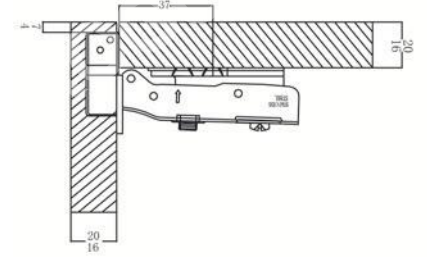

BẢN LỀ INOX 201 THẲNG

Mã hàng	Chất liệu	Đơn giá (VNĐ)
EWS101	Inox 201	48.000

BẢN LỀ INOX 201 CONG 1/2

Mã hàng	Chất liệu	Đơn giá (VNĐ)
EWS102	Inox 201	48.000

BẢN LỀ INOX 201 CONG 3/4

Mã hàng	Chất liệu	Đơn giá (VNĐ)
EWS103	Inox 201	48.000