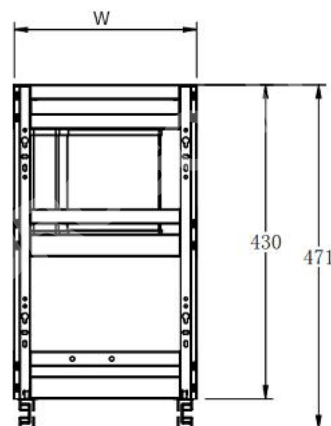

EUROGOLD

EUROGOLD

**GIÁ DAO THỚT CHAI LỘ HỘP**

Mã sản phẩm	Quy cách sản phẩm Rộng * Sâu * Cao (mm)	Chiều rộng tủ	Chất liệu	Đơn giá chưa VAT (VNĐ)
EUB5520	W160*D450*H530	200	Inox hộp	2.490.000
EUB5525	W216*D450*H530	250	Inox hộp	2.540.000