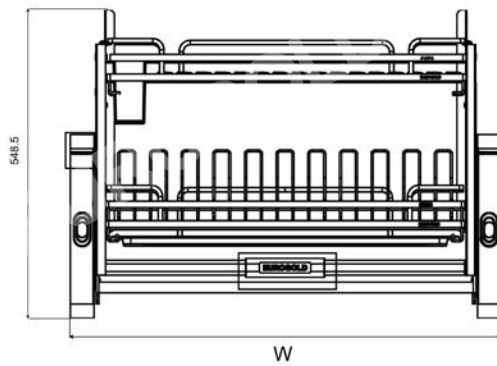

### GIÁ BÁT DI ĐỘNG NAN ĐỆT

MÃ SẢN PHẨM	QUY CÁCH SẢN PHẨM RỘNG * SÂU * CAO (MM)	CHIỀU RỘNG TỦ (MM)	CHẤT LIỆU	ĐƠN GIÁ CHỨA VAT (VNĐ)
EVI960LG	W565*D280*H560	600	Inox 304	10.090.000
EVI970LG	W665*D280*H560	700	Inox 304	10.350.000
EVI980LG	W765*D280*H560	800	Inox 304	10.600.000
EVI990LG	W865*D280*H560	900	Inox 304	10.860.000