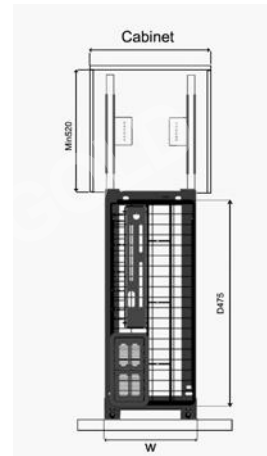

GIÁ DAO THỚT NAN ĐỆT INOX MỜ CAO CẤP, RAY GIẢM CHẤN

Mã sản phẩm	Quy cách sản phẩm Rộng * Sâu * Cao (mm)	Chiều rộng tủ (mm)	Chất liệu	Đơn giá chưa VAT (VNĐ)
EPD5220VX	W160*D475*H455	200	Inox 304	3.240.000
EPD5225VX	W210*D475*H455	250	Inox 304	3.370.000

GIÁ DAO THỚT NAN ĐỆT INOX MỜ CAO CẤP, RAY GIẢM CHẤN

Mã sản phẩm	Quy cách sản phẩm Rộng * Sâu * Cao (mm)	Chiều rộng tủ (mm)	Chất liệu	Đơn giá chưa VAT (VNĐ)
EPD5230VX	W260*D475*H455	300	Inox 304	3.450.000

GIÁ DAO THỚT NAN ĐỆT INOX MỜ CAO CẤP, RAY GIẢM CHẤN

Mã sản phẩm	Quy cách sản phẩm Rộng * Sâu * Cao (mm)	Chiều rộng tủ (mm)	Chất liệu	Đơn giá chưa VAT (VNĐ)
EPD5235VX	W310*D475*H455	350	Inox 304	3.600.000
EPD5240VX	W360*D475*H455	400	Inox 304	3.790.000