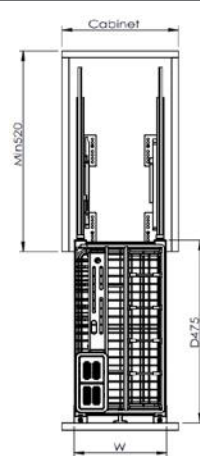

EUROGOLD

EUROGOLD

EUROGOLD

EUROGOLD

**GIÁ DAO THỚT NAN DỆT INOX MỜ - RAY GIẢM CHẤN - KHUNG INOX 304 - HỆ DẪN HƯỚNG CHỐNG RUNG**

Mã sản phẩm	Quy cách sản phẩm Rộng * Sâu * Cao (mm)	Chiều rộng tủ (mm)	Chất liệu	Đơn giá chưa VAT (VNĐ)
EPD5620VX	W160*D475*H455	200	Inox 304	3.530.000
EPD5625VX	W210*D475*H455	250	Inox 304	3.760.000