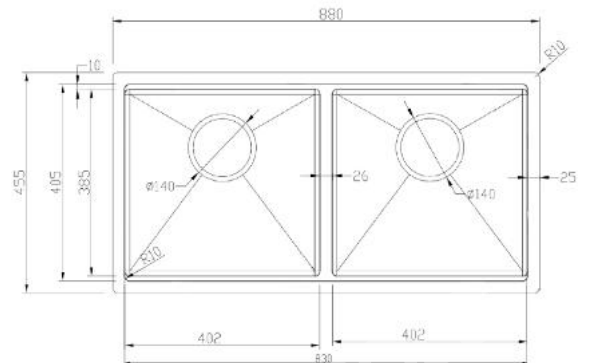

CHẬU RỬA BÁT CHỐNG XƯỚC EUC28845GB

Chất liệu	Độ dày	Kích thước sản phẩm	Kích thước khoét đá	Phụ kiện	Đơn giá chưa VAT (VNĐ)
SUS304 Premium	B 1.2-1.5 & M 3.0	880*450*230 (mm)	850*420 (mm)	Siphon & Rổ inox	9.460.000