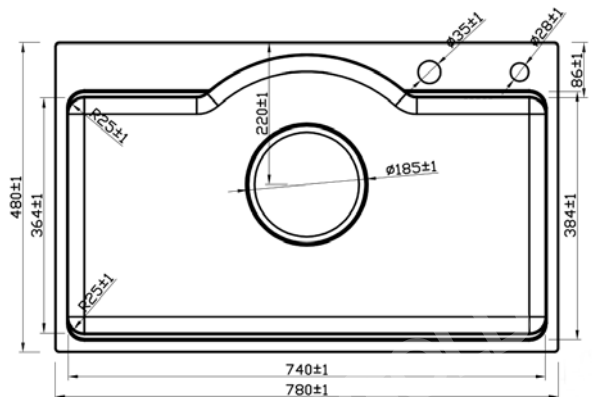

CHẬU RỬA BÁT EUD27848GA

Chất liệu	Độ dày	Kích thước sản phẩm	Kích thước khoét đá	Phụ kiện	Đơn giá chứa VAT (VNĐ)
SUS304	1mm	780*480*230 (mm)	745*445 (mm)	Siphon & Rổ inox	6.610.000