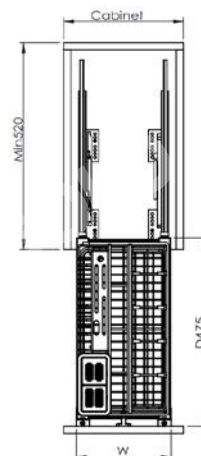

GIÁ ĐẠO THỚT INOX NAN VUÔNG, RAY GIẢM CHẤN - HỆ DẪN HƯỚNG CHỐNG RUNG

Mã sản phẩm	Quy cách sản phẩm Rộng * Sâu * Cao (mm)	Chiều rộng tủ (mm)	Chất liệu	Đơn giá chưa VAT (VNĐ)
ERV5420VX	W160*D475*H465	200	Inox mờ 304	2.720.000
ERV5425VX	W210*D475*H465	250	Inox mờ 304	2.830.000

GIÁ ĐẠO THỚT INOX NAN VUÔNG, RAY GIẢM CHẤN - HỆ DẪN HƯỚNG CHỐNG RUNG

Mã sản phẩm	Quy cách sản phẩm Rộng * Sâu * Cao (mm)	Chiều rộng tủ (mm)	Chất liệu	Đơn giá chưa VAT (VNĐ)
ERV5430VX	W260*D475*H465	300	Inox mờ 304	2.980.000

GIÁ ĐẠO THỚT INOX NAN VUÔNG, RAY GIẢM CHẤN - HỆ DẪN HƯỚNG CHỐNG RUNG

Mã sản phẩm	Quy cách sản phẩm Rộng * Sâu * Cao (mm)	Chiều rộng tủ (mm)	Chất liệu	Đơn giá chưa VAT (VNĐ)
ERV5435VX	W310*D475*H465	350	Inox mờ 304	3.190.000
ERV5440VX	W360*D475*H465	400	Inox mờ 304	3.320.000