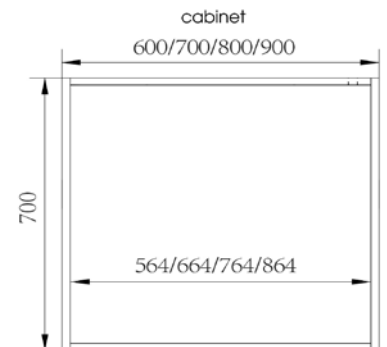

EUROGOLD

EUROGOLD

EUROGOLD

EUROGOLD

**GIÁ NÂNG HẠ ĐIỆN ESL**

Mã sản phẩm	Quy cách sản phẩm Rộng * Sâu * Cao (mm)	Chiều rộng tủ (mm)	Đơn giá chưa VAT (VNĐ)
ESL9870	W665*D300*H700	700	19.580.000
ESL9880	W765*D300*H700	800	20.610.000
ESL9890	W865*D300*H700	900	21.650.000