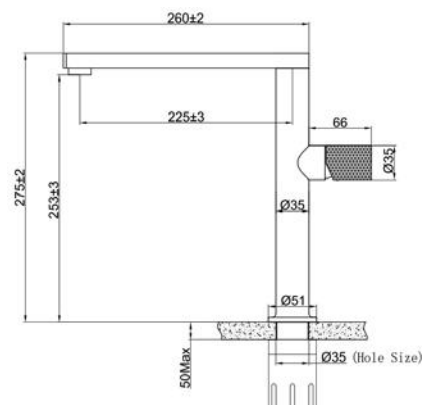

EUF128D

Chất liệu	INOX 304
Đơn giá	4.900.000
Màu	Đen
Đường nước	1 nóng - 1 lạnh
Hoàn thiện	Phủ nano