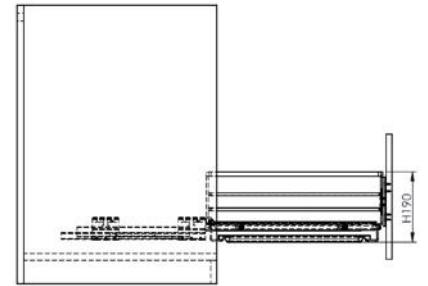

**GIÁ GIA VỊ INOX NAN ĐỆT - RAY GIẢM CHẤN - KHUNG INOX 304 - HỆ DẪN HƯỚNG CHỐNG RUNG**

Mã sản phẩm	Quy cách sản phẩm Rộng * Sâu * Cao (mm)	Chiều rộng tủ	Chất liệu	Đơn giá chưa VAT (VNĐ)
EPD4630VX	W260*D475*H465	300	Inox 304	4.120.000

**GIÁ GIA VỊ INOX NAN ĐỆT - RAY GIẢM CHẤN - KHUNG INOX 304 - HỆ DẪN HƯỚNG CHỐNG RUNG**

Mã sản phẩm	Quy cách sản phẩm Rộng * Sâu * Cao (mm)	Chiều rộng tủ	Chất liệu	Đơn giá chưa VAT (VNĐ)
EPD4635VX	W310*D475*H465	350	Inox 304	4.280.000
EPD4640VX	W360*D475*H465	400	Inox 304	4.430.000

### GIÁ XOONG NỒI NAN DỆT INOX MỜ CAO CẤP, GẮN CÁCH ÂM TỦ

Mã sản phẩm	Quy cách sản phẩm Rộng * Sâu * Cao (mm)	Chiều rộng tủ (mm)	Chất liệu	Đơn giá chưa VAT (VNĐ)
EPD6260VX	W565*D480*H175	600	Inox 304	3.370.000
EPD6270VX	W665*D480*H175	700	Inox 304	3.500.000
EPD6275VX	W715*D480*H175	750	Inox 304	3.580.000
EPD6280VX	W765*D480*H175	800	Inox 304	3.660.000
EPD6290VX	W865*D480*H175	900	Inox 304	3.760.000