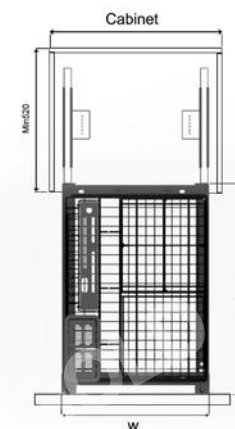

GIÁ DAO THỚT NAN ĐỆT INOX MỜ CAO CẤP, RAY GIẢM CHẤN

Mã sản phẩm	Quy cách sản phẩm Rộng * Sâu * Cao (mm)	Chiều rộng tủ (mm)	Chất liệu	Đơn giá chưa VAT (VNĐ)
EPD5230VX	W260*D475*H455	300	Inox 304	3.450.000