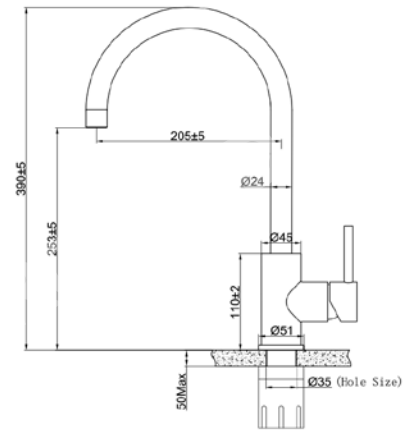

EVF016M

Chất liệu	INOX 304
Đơn giá (VNĐ)	1.890.000
Màu	Inox mờ
Đường nước	1 nóng - 1 lạnh
Hoàn thiện	Cắt vát kim cương