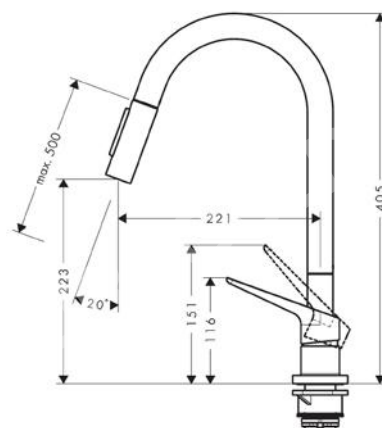

Chất liệu	INOX 304
Đơn giá	4.350.000
Màu	Bóng gương
Đường nước	1 nóng - 1 lạnh
Cơ cấu	Vòi dây rút
Hoàn thiện	Đánh bóng