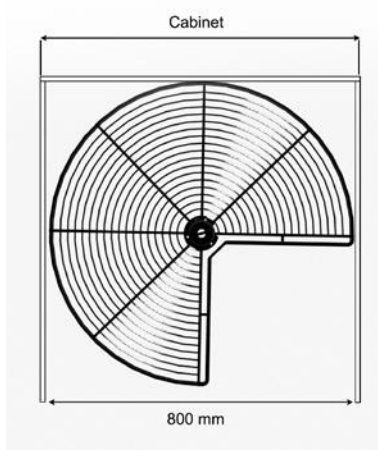

MÂM XOAY INOX NAN TRÒN 180°

Mã sản phẩm	Quy cách sản phẩm (mm)	Chiều rộng tủ (mm)	Phân loại	Chất liệu	Đơn giá chưa VAT (VNĐ)
EXT18080	Ø710*575	800	180 °	Inox 304	3.140.000
EXT18070	Ø610*575	700	180 °	Inox 304	2.900.000