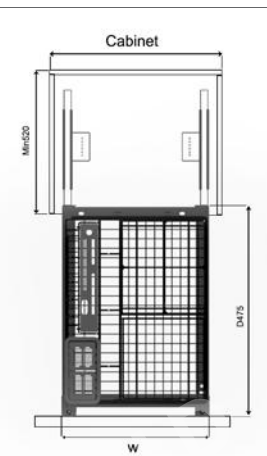

GIÁ DAO THỚT NAN DỆT INOX MỜ - RAY GIẢM CHẤN - KHUNG INOX 304 - HỆ DẪN HƯỚNG CHỐNG RUNG

Mã sản phẩm	Quy cách sản phẩm Rộng * Sâu * Cao (mm)	Chiều rộng tủ (mm)	Chất liệu	Đơn giá chưa VAT (VNĐ)
EPD5635VX	W310*D475*H455	350	Inox 304	4.020.000
EPD5640VX	W360*D475*H455	400	Inox 304	4.180.000