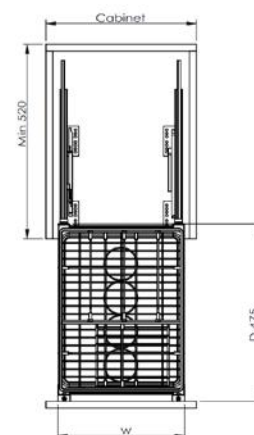

EUROGOLD

EUROGOLD

EUROGOLD

**GIÁ GIA VỊ INOX NAN ĐỆT - RAY GIẢM CHẤN - KHUNG INOX 304 - HỆ DẪN HƯỚNG CHỐNG RUNG**

Mã sản phẩm	Quy cách sản phẩm Rộng * Sâu * Cao (mm)	Chiều rộng tủ	Chất liệu	Đơn giá chưa VAT (VNĐ)
EPD4620VX	W160*D475*H465	200	Inox 304	3.810.000
EPD4625VX	W210*D475*H465	250	Inox 304	3.970.000