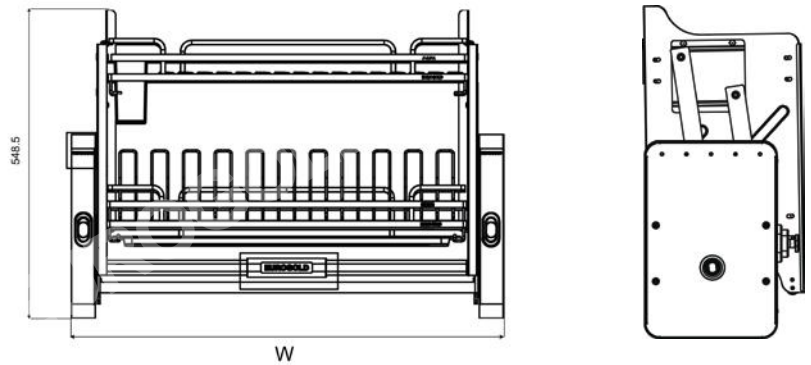

### GIÁ BÁT DI ĐỘNG NAN ĐỆT

MÃ SẢN PHẨM	QUY CÁCH SẢN PHẨM RỘNG * SÂU * CAO (MM)	CHIỀU RỘNG TỦ (MM)	CHẤT LIỆU	ĐƠN GIÁ CHỨA VAT (VNĐ)
EVI960LG	W565*D280*H560	600	Inox 304	10.090.000
EVI970LG	W665*D280*H560	700	Inox 304	10.350.000
EVI980LG	W765*D280*H560	800	Inox 304	10.600.000
EVI990LG	W865*D280*H560	900	Inox 304	10.860.000

EUROGOLD

EUROGOLD

EUROGOLD

EUROGOLD

EUROGOLD

**GIÁ BÁT DI ĐỘNG NAN ĐỆT**

MÃ SẢN PHẨM	QUY CÁCH SẢN PHẨM RỘNG * SÂU * CAO (MM)	CHIỀU RỘNG TỦ (MM)	CHẤT LIỆU	ĐƠN GIÁ CHỨA VAT (VNĐ)
EVI960LW	W565*D280*H560	600	Inox 304	10.090.000
EVI970LW	W665*D280*H560	700	Inox 304	10.350.000
EVI980LW	W765*D280*H560	800	Inox 304	10.600.000
EVI990LW	W865*D280*H560	900	Inox 304	10.860.000

EUROGOLD

EUROGOLD

EUROGOLD

EUROGOLD

**GIÁ DAO THỚT NAN ĐỆT INOX MỜ CAO CẤP, RAY GIẢM CHẤN**

Mã sản phẩm	Quy cách sản phẩm Rộng * Sâu * Cao (mm)	Chiều rộng tủ (mm)	Chất liệu	Đơn giá chưa VAT (VNĐ)
EPD5220VX	W160*D475*H455	200	Inox 304	3.240.000
EPD5225VX	W210*D475*H455	250	Inox 304	3.370.000