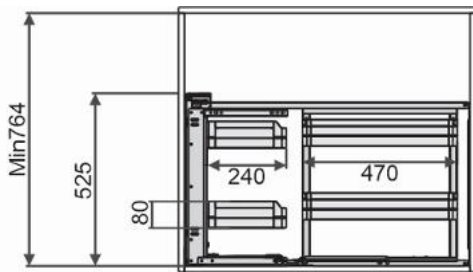

GIÁ LIÊN HOÀN NAN TRÒN - RAY ÂM GIẢM CHẤN

Mã sản phẩm	Quy cách sản phẩm Rộng * Sâu * Cao (mm)	Chiều rộng tủ (mm)	Chất liệu	Đơn giá chưa VAT (VNĐ)
ELT101L (mở trái)	W(860-960)*D520*H560	900-1000	Inox 304	11.430.000
ELT102R (mở phải)	W(860-960)*D520*H560	900-1000	Inox 304	11.430.000