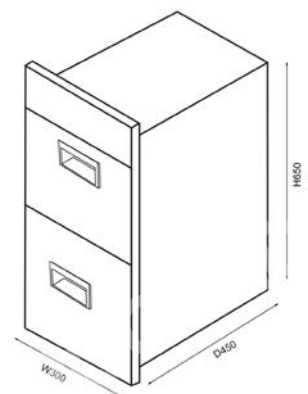

GB322B

**THÙNG GẠO GƯƠNG 2 TẦNG**

Mã sản phẩm	Quy cách sản phẩm Rộng * Sâu * Cao (mm)	Màu sắc	Chiều rộng tủ (mm)	Đơn vị tính	Đơn giá chứa VAT (VNĐ)
GB322B	W264*D450*H650	Màu đen	300	Bộ	3.600.000

GB323S

**THÙNG GẠO GƯƠNG 2 TẦNG**