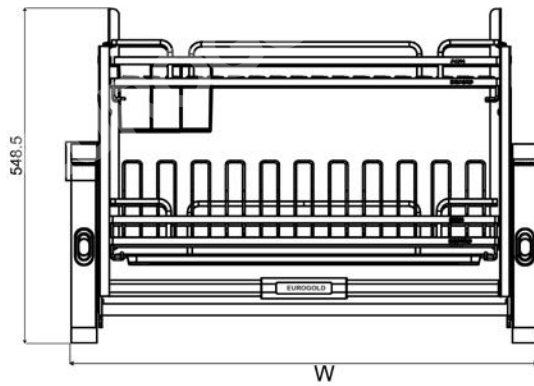

GIÁ BÁT DI ĐỘNG NAN OVAL

Mã sản phẩm	Quy cách sản phẩm Rộng * Sâu * Cao (mm)	Chiều rộng tủ (mm)	Chất liệu	Đơn giá chưa VAT (VNĐ)
EPO9360LX	W565*D280*H560	600	Inox Oval 304	11.020.000
EPO9370LX	W665*D280*H560	700	Inox Oval 304	11.280.000
EPO9380LX	W765*D280*H560	800	Inox Oval 304	11.540.000
EPO9390LX	W865*D280*H560	900	Inox Oval 304	11.800.000