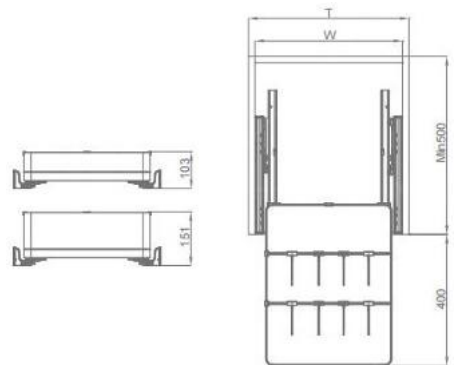

EUROGOLD

EUROGOLD

EUROGOLD

EUROGOLD

EUROGOLD

**TỦ KHO NGĂN KÉO ĐỘC LẬP MÀU GHI**

Mã sản phẩm	Quy cách sản phẩm Rộng * Sâu * Cao (mm)	Chiều rộng tủ (mm)	Phân loại	Đơn giá chứa VAT (VNĐ)
EKL23160	W564*D500*H105	600	thành thấp - khay chia	2.200.000
EKL23260	W864*D500*H185	600	thành cao	2.460.000
EKL23560	W564*D500*H(>1750)	600	bộ 5 tầng	12.040.000