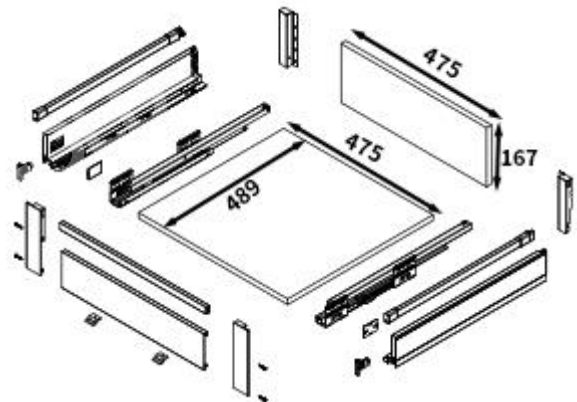

TỦ KHO NGĂN KÉO ĐỘC LẬP MÀU GHI

Mã sản phẩm	Quy cách sản phẩm Rộng * Sâu * Cao (mm)	Chiều rộng tủ (mm)	Phân loại	Đơn giá chứa VAT (VNĐ)
EKL23160	W564*D500*H105	600	thành thấp - khay chia	2.200.000
EKL23260	W864*D500*H185	600	thành cao	2.460.000
EKL23560	W564*D500*H(>1750)	600	bộ 5 tầng	12.040.000