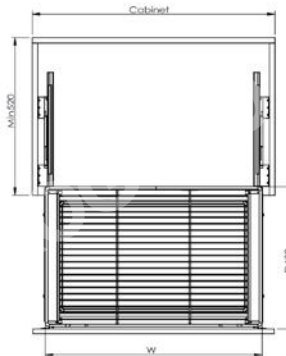

GIÁ XOONG NỒI INOX NAN ÂM TỦ - GẮN CÁCH, RAY GIẢM CHẤN

Mã sản phẩm	Quy cách sản phẩm Rộng * Sâu * Cao (mm)	Chiều rộng tủ (mm)	Chất liệu	Đơn giá chưa VAT (VNĐ)
EGT6160VX	W565*D475*H160	600	Inox mờ 304	2.460.000
EGT6170VX	W665*D475*H160	700	Inox mờ 304	2.620.000
EGT6175VX	W715*D475*H160	750	Inox mờ 304	2.720.000
EGT6180VX	W765*D475*H160	800	Inox mờ 304	2.850.000
EGT6190VX	W865*D475*H160	900	Inox mờ 304	2.980.000