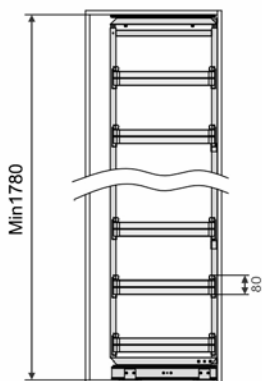

TỦ KHO NAN DỆT CÁNH RÚT MỞ XOAY HAI HƯỚNG

Mã sản phẩm	Quy cách sản phẩm Rộng * Sâu * Cao (mm)	Chiều rộng tủ (mm)	Chất liệu	Số tầng	Đơn giá chưa VAT (VNĐ)
EKX10640	W340*D480*H(1780-2080)	400	Inox	6	13.090.000