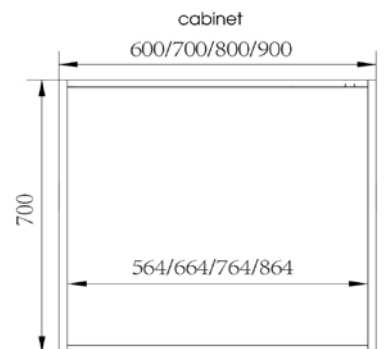

EUROGOLD

EUROGOLD

EUROGOLD

EUROGOLD

**GIÁ NÂNG HẠ ĐIỆN ESL**

Mã sản phẩm	Quy cách sản phẩm Rộng * Sâu * Cao (mm)	Chiều rộng tủ (mm)	Đơn giá chưa VAT (VNĐ)
ESL9870	W665*D300*H700	700	19.580.000
ESL9880	W765*D300*H700	800	20.610.000
ESL9890	W865*D300*H700	900	21.650.000