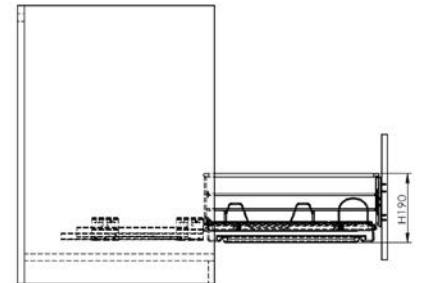

GIÁ BÁT ĐĨA INOX NAN ÂM TỦ - GẮN CÁNH, RAY GIẢM CHẤN

Mã sản phẩm	Quy cách sản phẩm Rộng * Sâu * Cao (mm)	Chiều rộng tủ (mm)	Chất liệu	Đơn giá chưa VAT (VNĐ)
EGT7160VX	W565*D475*H160	600	Inox mờ 304	2.620.000
EGT7170VX	W665*D475*H160	700	Inox mờ 304	2.720.000
EGT7175VX	W715*D475*H160	750	Inox mờ 304	2.850.000
EGT7180VX	W765*D475*H160	800	Inox mờ 304	2.980.000
EGT7190VX	W865*D475*H160	900	Inox mờ 304	3.090.000