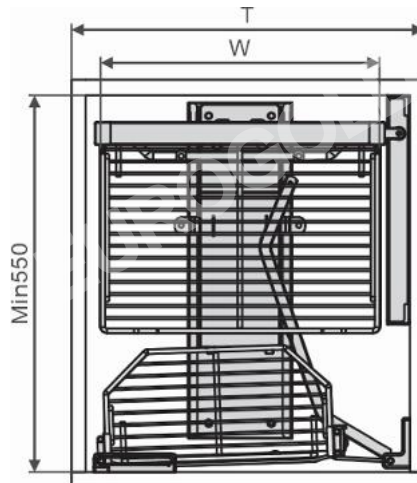

TỦ KHO NAN OVAL CÁNH MỞ

Mã sản phẩm	Quy cách sản phẩm Rộng * Sâu * Cao (mm)	Chiều rộng tủ (mm)	Số tầng	Chất liệu	Đơn giá chưa VAT (VNĐ)
EKO13445	W415*D500*H(>1180)	450	4	Inox 304 Oval	12.600.000
EKO13460	W564*D500*H(>1180)	600	4	Inox 304 Oval	13.090.000
EKO13645	W415*D500*H(>1720)	450	6	Inox 304 Oval	14.910.000
EKO13660	W564*D500*H(>1720)	600	6	Inox 304 Oval	17.060.000