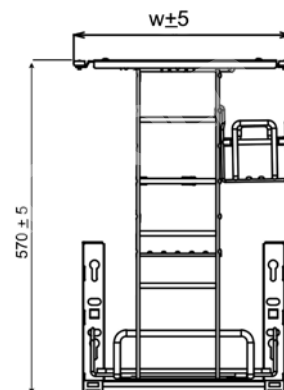

GIÁ GIA VỊ NAN OVAL, RAY GIẢM CHẤN

Mã sản phẩm	Quy cách sản phẩm Rộng * Sâu * Cao (mm)	Chiều rộng tủ (mm)	Chất liệu	Đơn giá chưa VAT (VNĐ)
EPO5325VX	W214*D475*H570	250	Inox Oval 304 Khung Inox 304	4.750.000

GIÁ GIA VỊ NAN OVAL, RAY GIẢM CHẤN

Mã sản phẩm	Quy cách sản phẩm Rộng * Sâu * Cao (mm)	Chiều rộng tủ (mm)	Chất liệu	Đơn giá chưa VAT (VNĐ)
EPO5330VX	W264*D475*H570	300	Inox Oval 304 Khung Inox 304	4.980.000

GIÁ GIA VỊ NAN OVAL, RAY GIẢM CHẤN

Mã sản phẩm	Quy cách sản phẩm Rộng * Sâu * Cao (mm)	Chiều rộng tủ (mm)	Chất liệu	Đơn giá chưa VAT (VNĐ)
EPO5335VX	W314*D475*H570	350	Inox Oval 304 Khung Inox 304	5.160.000
EPO5340VX	W364*D475*H570	400	Inox Oval 304 Khung Inox 304	5.320.000