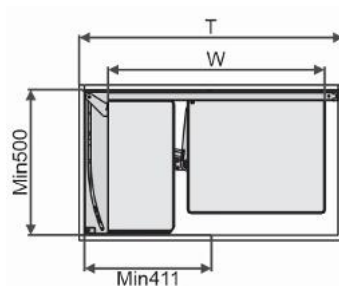

EUROGOLD

EUROGOLD

EUROGOLD

EUROGOLD

Timeless Quality

EUROGOLD

**GIÁ LIÊN HOÀN NAN DỆT - RAY ÂM GIẢM CHẤN - TÍCH HỢP KHAY HỨNG NƯỚC**

Mã sản phẩm	Quy cách sản phẩm Rộng * Sâu * Cao (mm)	Chiều rộng tủ (mm)	Chất liệu	Đơn giá chứa VAT (VNĐ)
ELD101L (mở trái)	W(860-960)*D520*H560	900-1000	Inox nan dệt 304	11,850,000
ELD102R (mở phải)	W(860-960)*D520*H560	900-1000	Inox nan dệt 304	11,850,000