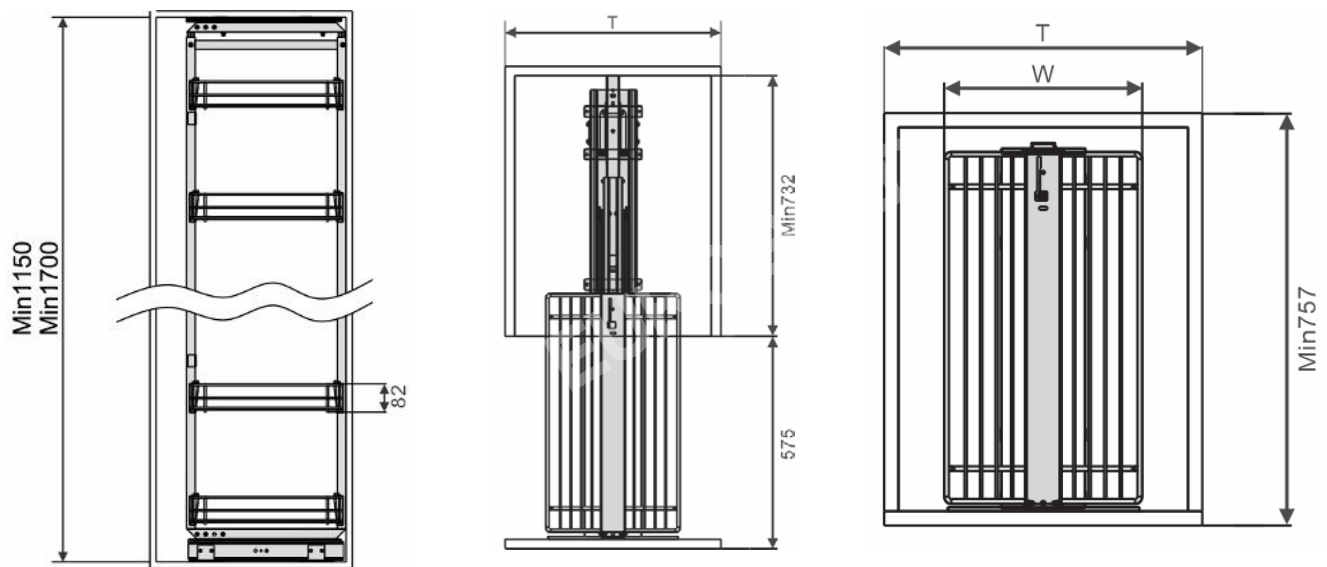

TỦ KHO NAN CÁCH RÚT

Mã sản phẩm	Quy cách sản phẩm Rộng * Sâu * Cao (mm)	Chiều rộng tủ (mm)	Số tầng	Chất liệu	Đơn giá chưa VAT (VNĐ)
EKR11640	W350*D500*H(1700-1950)	400	6	Inox 304	10.240.000
EKR11440	W350*D500*H(1150 - 1350)	400	4	Inox 304	8.950.000