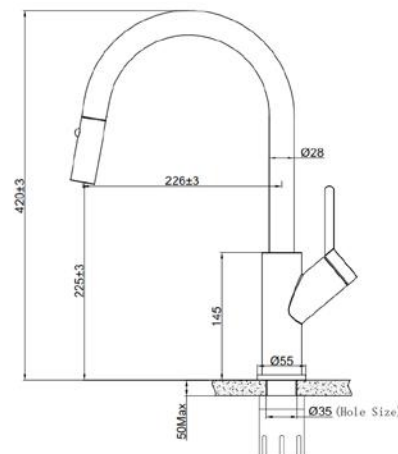

Chất liệu	INOX 304
Đơn giá	5.160.000
Màu	Bóng gương
Đường nước	1 nóng - 1 lạnh
Cơ cấu	Vòi dây rút
Hoàn thiện	Đánh bóng

EUF033C