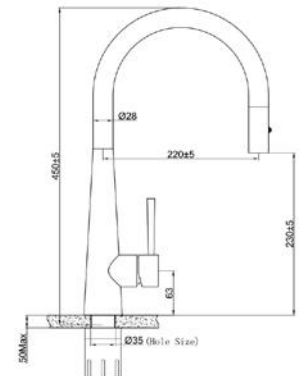

EVF118DR

Chất liệu	INOX 304
Đơn giá (VNĐ)	4.360.000
Màu	Đen
Đường nước	1 nóng - 1 lạnh
Cơ cấu	Vòi dây rút
Hoàn thiện	Phủ nano

EUF219DR

Chất liệu	INOX 304
Đơn giá (VNĐ)	4.640.000
Màu	Đen
Đường nước	1 nóng - 1 lạnh
Cơ cấu	Vòi dây rút
Hoàn thiện	Phủ nano