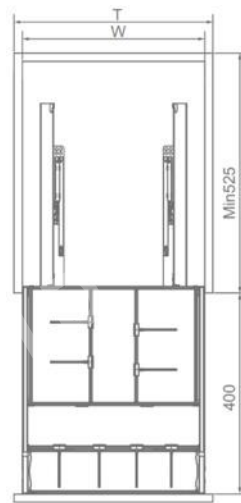

### GIÁ GIA VỊ CHAI LỌ NHÔM ANODE CAO CẤP

Mã sản phẩm	Quy cách sản phẩm Rộng * Sâu * Cao (mm)	Chiều rộng tủ	Màu sắc	Đơn giá chưa VAT (VNĐ)
EUM2030	W264*D470*H552	300	Champagne	6.040.000
EUM2035	W314*D470*H552	350	Champagne	6.170.000
EUM2040	W364*D470*H552	400	Champagne	6.300.000
EMG5530	W264*D470*H552	300	Ghi đậm	6.040.000
EMG5535	W314*D470*H552	350	Ghi đậm	6.170.000
EMG5540	W364*D470*H552	400	Ghi đậm	6.300.000