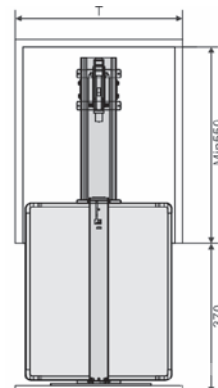

TỦ KHO NAN DỆT CÁNH RÚT MỞ XOAY HAI HƯỚNG

Mã sản phẩm	Quy cách sản phẩm Rộng * Sâu * Cao (mm)	Chiều rộng tủ (mm)	Chất liệu	Số tầng	Đơn giá chưa VAT (VNĐ)
EKX10640	W340*D480*H(1780-2080)	400	Inox	6	13.090.000