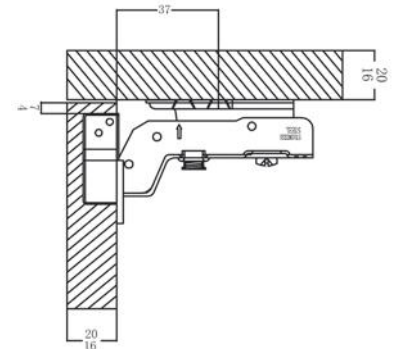

BẢN LỀ INOX 201 CONG 1/2

Mã hàng	Chất liệu	Đơn giá (VNĐ)
EWS102	Inox 201	48.000

BẢN LỀ INOX 201 CONG 3/4

Mã hàng	Chất liệu	Đơn giá (VNĐ)
EWS103	Inox 201	48.000