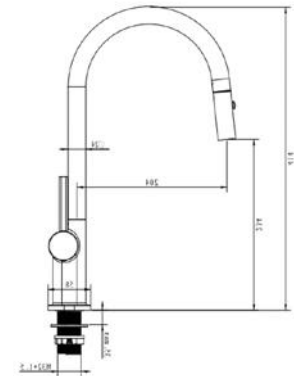

Chất liệu	Đồng
Đơn giá (VNĐ)	5.550.000
Màu	Đen & Bóng
Đường nước	1 nóng - 1 lạnh
Cơ cấu	Vòi dây rút
Hoàn thiện	Crom, nano

EUF033D