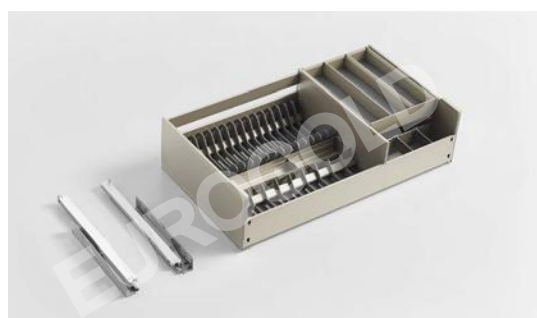

GIÁ BÁT ĐĨA HỘP NHÔM ANODE CAO CẤP

Mã sản phẩm	Quy cách sản phẩm Rộng * Sâu * Cao (mm)	Chiều rộng tủ	Màu sắc	Đơn giá chưa VAT (VNĐ)
EUM6060	W564*D470*H230	600	Champagne	8.170.000
EUM6070	W664*D470*H230	700	Champagne	8.300.000
EUM6080	W764*D470*H230	800	Champagne	8.430.000
EUM6090	W864*D470*H230	900	Champagne	8.530.000
EMG7560	W564*D470*H230	600	Ghi đậm	8.170.000
EMG7570	W664*D470*H230	700	Ghi đậm	8.300.000
EMG7580	W764*D470*H230	800	Ghi đậm	8.430.000
EMG7590	W864*D470*H230	900	Ghi đậm	8.530.000