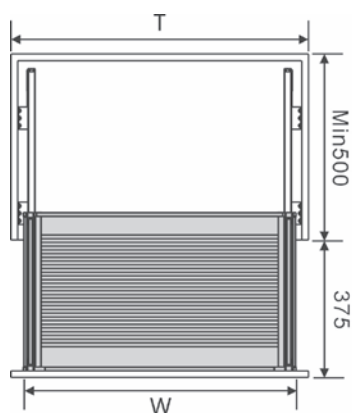

GIÁ XOONG NỒI HỘP 2 LỚP ĐÁY, GẮN CÁNH

Mã sản phẩm	Quy cách sản phẩm Rộng * Sâu * Cao (mm)	Chiều rộng tủ (mm)	Chất liệu	Đơn giá chưa VAT (VNĐ)
EUB7560	W565*D450*H175	600	Inox hộp	2.230.000
EUB7570	W665*D450*H175	700	Inox hộp	2.360.000
EUB7575	W715*D450*H175	750	Inox hộp	2.460.000
EUB7580	W765*D450*H175	800	Inox hộp	2.540.000
EUB7590	W865*D450*H175	900	Inox hộp	2.670.000