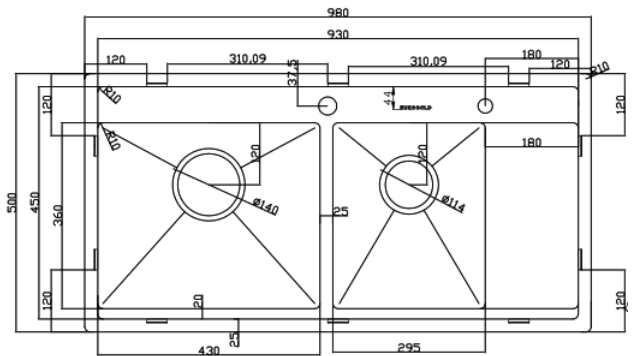

CHẬU RỬA BÁT EUP39850

Chất liệu	Độ dày	Kích thước sản phẩm	Kích thước khoét đá	Phụ kiện	Đơn giá chưa VAT (VNĐ)
SUS304 Premium	B 1.2-1.5 & M 4.0 (mm)	980*500*230 (mm)	950*470 (mm)	Siphon & Rổ	7.690.000