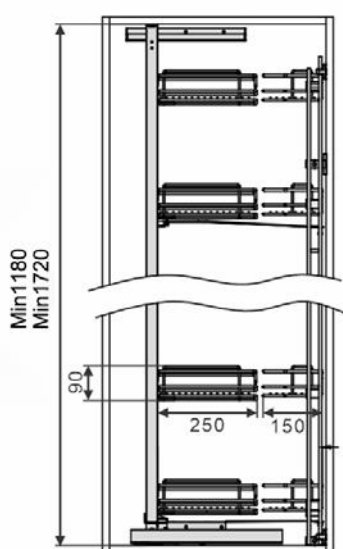

TỦ KHO INOX NAN DỆT CẢNH MỞ

Mã sản phẩm	Quy cách sản phẩm Rộng * Sâu * Cao (mm)	Chiều rộng tủ (mm)	Số tầng	Chất liệu	Đơn giá chưa VAT (VND)
EKD12445	W415*D500*H(>1180)	450	4	Inox mờ 304	10.190.000
EKD12460	W564*D500*H(>1180)	600	4	Inox mờ 304	10.840.000
EKD12645	W415*D500*H(>1720)	450	6	Inox mờ 304	12.260.000
EKD12660	W564*D500*H(>1720)	600	6	Inox mờ 304	13.170.000