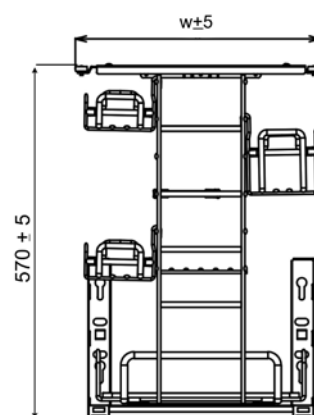

GIÁ GIA VỊ NAN OVAL, RAY GIẢM CHẤN

Mã sản phẩm	Quy cách sản phẩm Rộng * Sâu * Cao (mm)	Chiều rộng tủ (mm)	Chất liệu	Đơn giá chưa VAT (VNĐ)
EPO5325VX	W214*D475*H570	250	Inox Oval 304 Khung Inox 304	4.750.000