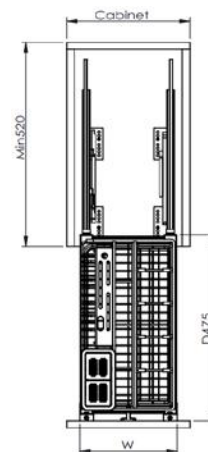

EUROGOLD

EUROGOLD

EUROGOLD

EUROGOLD

**GIÁ DAO THỚT NAN ĐỆT INOX MỜ CAO CẤP, RAY GIẢM CHẤN**

Mã sản phẩm	Quy cách sản phẩm Rộng * Sâu * Cao (mm)	Chiều rộng tủ (mm)	Chất liệu	Đơn giá chưa VAT (VNĐ)
EPD5220VX	W160*D475*H455	200	Inox 304	3.240.000
EPD5225VX	W210*D475*H455	250	Inox 304	3.370.000