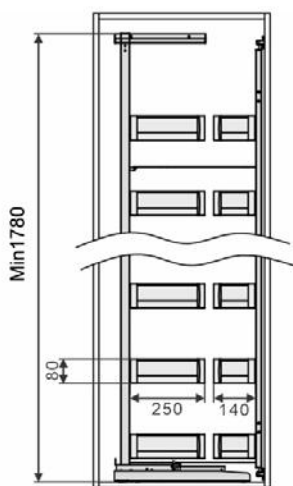

TỦ KHO HỘP CÁNH MỞ

Mã sản phẩm	Quy cách sản phẩm Rộng * Sâu * Cao (mm)	Chiều rộng tủ (mm)	Số tầng	Đơn giá chưa VAT (VNĐ)
EMA10645	W415*D480*H(1780-2080)	450	6	11.120.000
EMA10660	W564*D480*H(1780-2080)	600	6	12.420.000