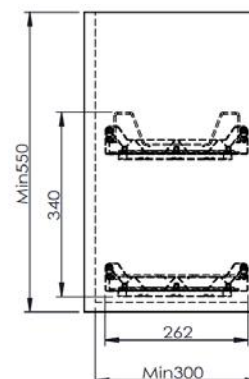

GIÁ BÁT CỐ ĐỊNH

MÃ SẢN PHẨM	QUY CÁCH SẢN PHẨM Rộng * Sâu * Cao (mm)	CHIỀU RỘNG TỦ (mm)	CHẤT LIỆU	ĐƠN GIÁ CHỨA VAT (VNĐ)
EPD8260VX	W565*D300*H65	600	Inox 304	2.440.000
EPD8270VX	W665*D300*H65	700	Inox 304	2.570.000
EPD8280VX	W765*D300*H65	800	Inox 304	2.700.000
EPD8290VX	W865*D300*H65	900	Inox 304	2.830.000