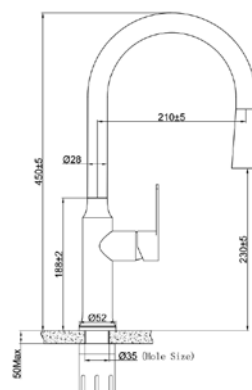

Chất liệu	INOX 304
Đơn giá (VNĐ)	4.690.000
Màu	Bóng gương
Đường nước	1 nóng - 1 lạnh
Cơ cấu	Vòi dây rút
Hoàn thiện	Đánh bóng

EVF118BR