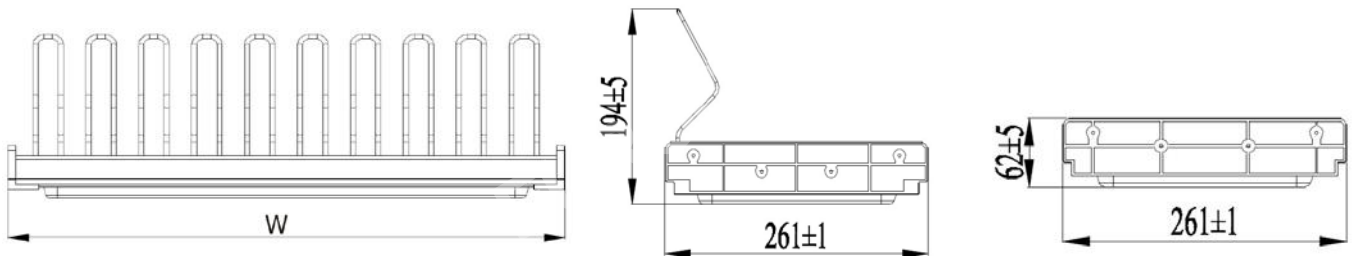

GIÁ BÁT CỐ ĐỊNH NAN OVAL

Mã sản phẩm	Quy cách sản phẩm Rộng * Sâu * Cao (mm)	Chiều rộng tủ (mm)	Chất liệu	Đơn giá chưa VAT (VNĐ)
EPO8360VX	W564*D261*H(62 - 194)	600	Inox Oval 304	3.090.000
EPO8370VX	W664*D261*H(62 - 194)	700	Inox Oval 304	3.240.000
EPO8380VX	W764*D261*H(62 - 194)	800	Inox Oval 304	3.420.000
EPO8390VX	W864*D261*H(62 - 194)	900	Inox Oval 304	3.600.000