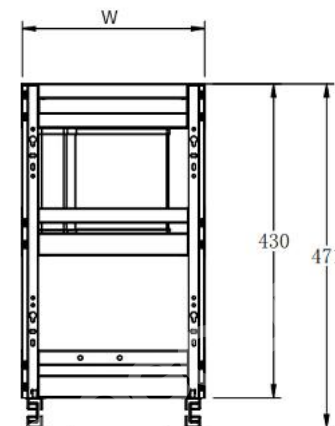

GIÁ DAO THỚT CHAI LỘ HỘP

Mã sản phẩm	Quy cách sản phẩm Rộng * Sâu * Cao (mm)	Chiều rộng tủ	Chất liệu	Đơn giá chưa VAT (VNĐ)
EUB5530	W260*D450*H530	300	Inox hộp	2.670.000