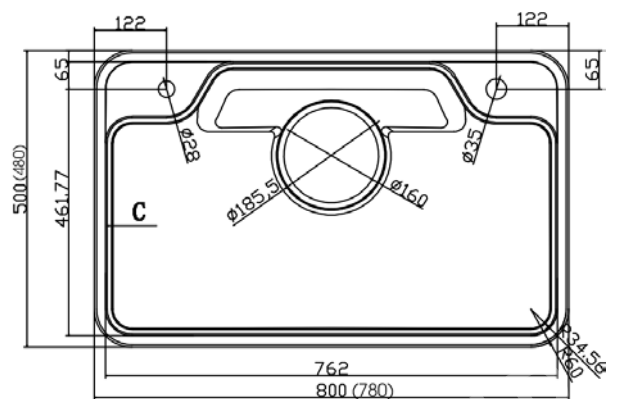

CHẬU RỬA BÁT CHỐNG XƯỚC DẶN LIỀN KHỐI

Mã sản phẩm	Chất liệu	Độ dày	Kích thước sản phẩm	Kích thước khoét đá	Phụ kiện	Đơn giá chưa VAT (VNĐ)
EUC87848EB	S U S 3 0 4 Premium	1.2 (mm)	780*480*230 (mm)	750*450(mm)	Siphon - Rổ inox	8.740.000
EUC88050GA	S U S 3 0 4 Premium	1.2 (mm)	800*500*230 (mm)	770*470 (mm)	Siphon - Rổ inox	9.440.000