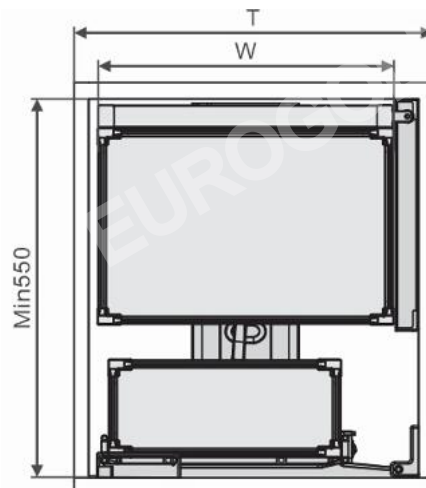

TỦ KHO HỘP CÁNH MỞ

Mã sản phẩm	Quy cách sản phẩm Rộng * Sâu * Cao (mm)	Chiều rộng tủ (mm)	Số tầng	Đơn giá chưa VAT (VNĐ)
EMA10645	W415*D480*H(1780-2080)	450	6	11.120.000
EMA10660	W564*D480*H(1780-2080)	600	6	12.420.000