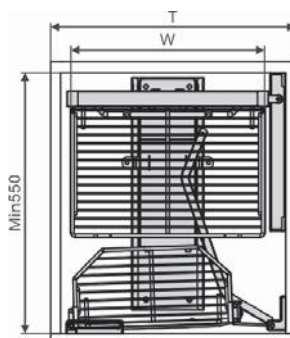

TỦ KHO NAN TRÒN CÁNH MỞ

Mã sản phẩm	Quy cách sản phẩm Rộng * Sâu * Cao (mm)	Chiều rộng tủ (mm)	Chất liệu	Đơn giá chứa VAT (VNĐ)
EKG11445	W415*D500*H(>1180)	450	Inox 201 mạ crom	8.710.000
EKG11645	W415*D500*H(>1720)	450	Inox 201 mạ crom	9.540.000
EKG11660	W564*D500*H(>1720)	600	Inox 201 mạ crom	10.530.000