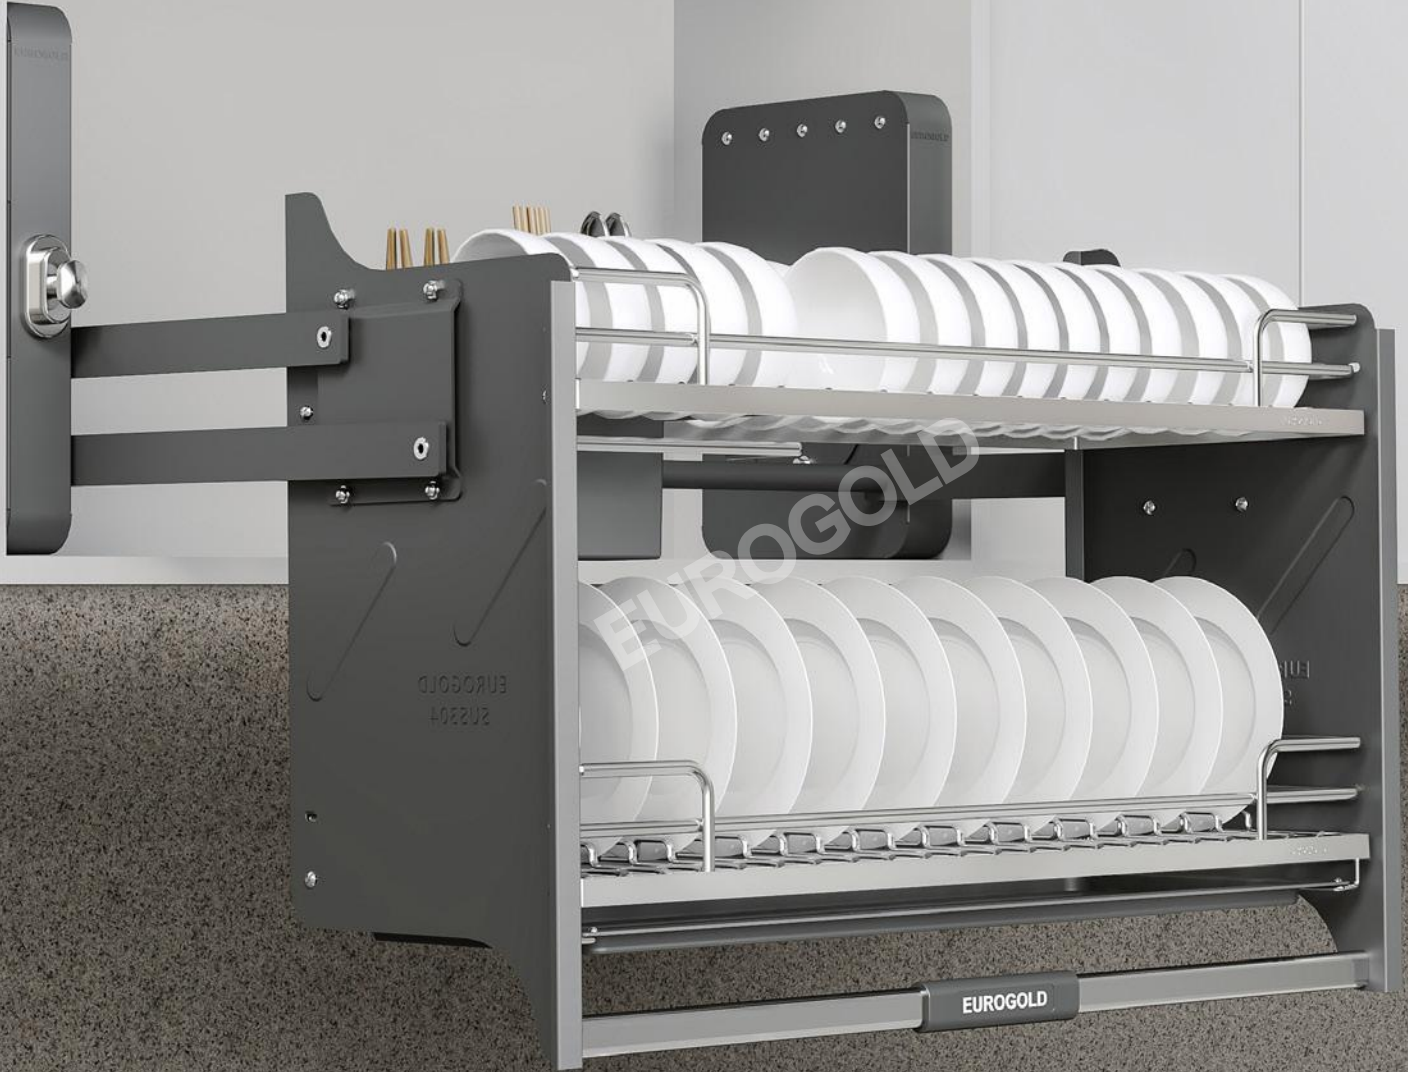

EUROGOLD

EUROGOLD

EUROGOLD

EUROGOLD