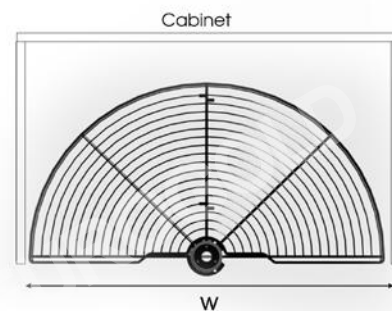

MÂM XOAY INOX NAN DỆT 180 °

Mã sản phẩm	Quy cách sản phẩm (mm)	Chiều rộng tủ (mm)	Phân loại	Chất liệu	Đơn giá chưa VAT (VNĐ)
EXL18080	Ø710*575	800	180	Inox 304	3.400.000
EXL18070	Ø610*575	700	180	Inox 304	3.160.000

MÂM XOAY INOX NAN DỆT 270 °

Mã sản phẩm	Quy cách sản phẩm (mm)	Chiều rộng tủ (mm)	Phân loại	Chất liệu	Đơn giá chưa VAT (VNĐ)
EXL27080	Ø710*575	800	270	Inox 304	3.860.000

MÂM XOAY INOX NAN DỆT 360 °

Mã sản phẩm	Quy cách sản phẩm (mm)	Chiều rộng tủ (mm)	Phân loại	Chất liệu	Đơn giá chưa VAT (VNĐ)
EXL36080	Ø710*575	800	360	Inox 304	4.020.000