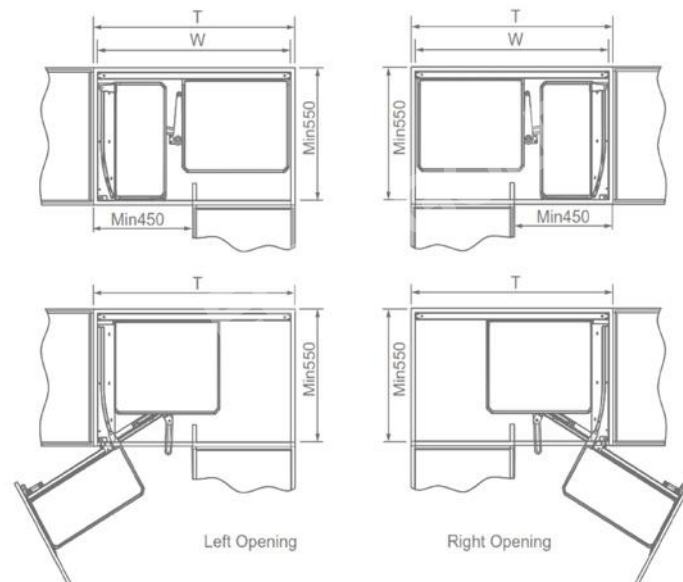

### GIÁ LIÊN HOÀN NHÔM ANODE CAO CẤP

Mã sản phẩm	Quy cách sản phẩm Rộng * Sâu * Cao (mm)	Chiều rộng tủ (mm)	Màu sắc	Đơn giá chứa VAT (VNĐ)
EUM101 (mở trái)	W(860-960)*D530*H520	900-1000	Champagne	11.540.000
EUM102R (mở phải)	W(860-960)*D530*H520	900-1000	Champagne	11.540.000
EMG101L (mở trái)	W(860-960)*D530*H520	900-1000	Ghi đậm	11.540.000
EMG102R (mở phải)	W(860-960)*D530*H520	900-1000	Ghi đậm	11.540.000