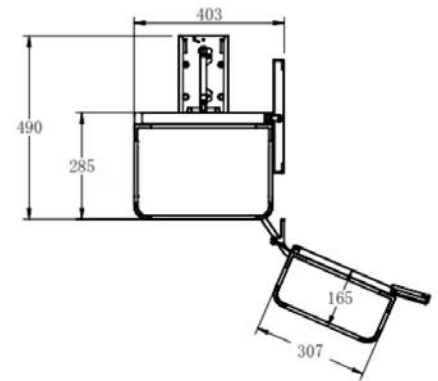

### TỦ KHO INOX HỘP CÁCH MỞ

Mã sản phẩm	Quy cách sản phẩm Rộng * Sâu * Cao (mm)	Chiều rộng tủ (mm)	Số tầng	Đơn giá chưa VAT (VNĐ)
EKM10645	W415*D500*H(>1720)	450	6	9.540.000
EKM10445	W415*D500*H(1150- 1350)	450	4	8.240.000
EKM10660	W564*D500*H(>1720)	600	6	11.380.000
EKM10460	W564*D500*H(1150- 1550)	600	4	10.350.000