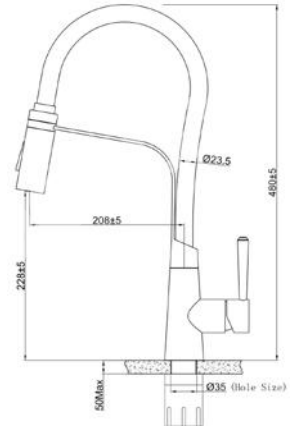

EUF228BM

Chất liệu	INOX 304
Đơn giá (VNĐ)	4.750.000
Màu	Inox mờ
Đường nước	1 nóng - 1 lạnh
Hoàn thiện	Đánh bóng

EUF221DR

Chất liệu	INOX 304
Đơn giá	4.510.000
Màu	Đen
Đường nước	1 nóng - 1 lạnh
Cơ cấu	Vòi dây rút
Hoàn thiện	Phủ Nano

EVF118DR

Chất liệu	INOX 304
Đơn giá (VNĐ)	4.360.000
Màu	Đen
Đường nước	1 nóng - 1 lạnh
Cơ cấu	Vòi dây rút
Hoàn thiện	Phủ nano

EUF219DR

Chất liệu	INOX 304
Đơn giá (VNĐ)	4.640.000
Màu	Đen
Đường nước	1 nóng - 1 lạnh
Cơ cấu	Vòi dây rút
Hoàn thiện	Phủ nano