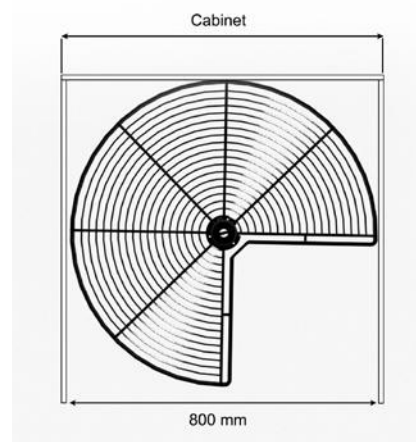

MÂM XOAY

**MÂM XOAY INOX NAN DỆT 180 °**

Mã sản phẩm	Quy cách sản phẩm (mm)	Chiều rộng tủ (mm)	Phân loại	Chất liệu	Đơn giá chưa VAT (VNĐ)
EXL18080	Ø710*575	800	180	Inox 304	3.400.000
EXL18070	Ø610*575	700	180	Inox 304	3.160.000