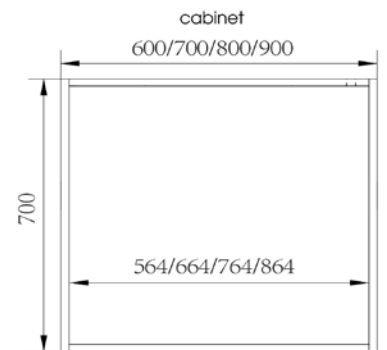

GIÁ NÂNG HẠ ĐIỆN

EUROGOLD

**GIÁ NÂNG HẠ ĐIỆN ESP**

Mã sản phẩm	Quy cách sản phẩm Rộng * Sâu * Cao (mm)	Chiều rộng tủ (mm)	Đơn giá chưa VAT (VNĐ)
ESP9970Pro	W665*D300*H700	700	24.270.000
ESP9980Pro	W765*D300*H700	800	25.560.000
ESP9990Pro	W865*D300*H700	900	26.860.000