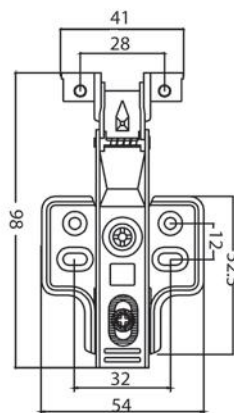

BẢN LỀ KÍNH SUS304 CONG 1/2

Mã hàng	Chất liệu	Đơn giá chứa VAT (VNĐ)
EWG102	Inox sus 304	73.000

KÍCH THƯỚC MỞ LỖ TRÒN KHUNG NHÔM

BẢN LỀ KÍNH SUS304 CONG 3/4

Mã hàng	Chất liệu	Đơn giá chứa VAT (VNĐ)
EWG103	Inox sus 304	73.000