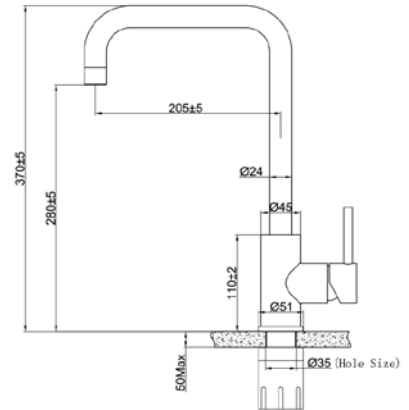

EVF015M

Chất liệu	INOX 304
Đơn giá (VNĐ)	1.890.000
Màu	Inox mờ
Đường nước	1 nóng - 1 lạnh
Hoàn thiện	Cắt vát kim cương