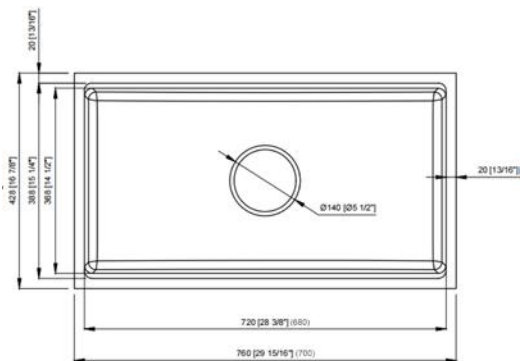

### CHẬU RỬA BÁT CHỐNG XƯỚC

Mã sản phẩm	Chất liệu	Độ dày	Kích thước sản phẩm	Kích thước khoét đá	Phụ kiện	Đơn giá chưa VAT (VNĐ)
EUC15848EA	S U S 3 0 4 Premium	1.2-1.5&M 3.0 (mm)	580*480*230 (mm)	550*450 (mm)	Siphon - Rổ inox	6.560.000
EUC15850GA	S U S 3 0 4 Premium	1.2-1.5&M 3.0 (mm)	580*500*230 (mm)	550*470 (mm)	Siphon - Rổ inox	6.950.000