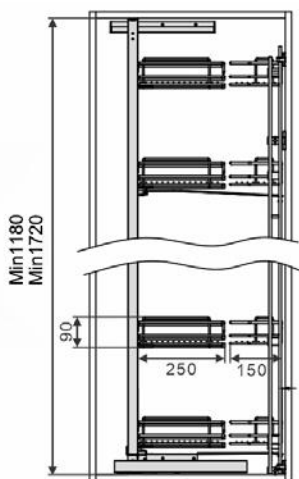

TỦ KHO NAN OVAL CÁNH MỞ

Mã sản phẩm	Quy cách sản phẩm Rộng * Sâu * Cao (mm)	Chiều rộng tủ (mm)	Số tầng	Chất liệu	Đơn giá chưa VAT (VNĐ)
EKO13445	W415*D500*H(>1180)	450	4	Inox 304 Oval	12.600.000
EKO13460	W564*D500*H(>1180)	600	4	Inox 304 Oval	13.090.000
EKO13645	W415*D500*H(>1720)	450	6	Inox 304 Oval	14.910.000
EKO13660	W564*D500*H(>1720)	600	6	Inox 304 Oval	17.060.000