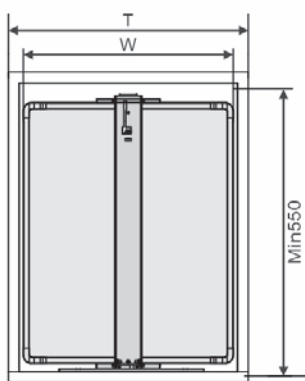

TỦ KHO NAN DỆT CÁNH RÚT MỞ XOAY HAI HƯỚNG

Mã sản phẩm	Quy cách sản phẩm Rộng * Sâu * Cao (mm)	Chiều rộng tủ (mm)	Chất liệu	Số tầng	Đơn giá chưa VAT (VNĐ)
EKX10640	W340*D480*H(1780-2080)	400	Inox	6	13.090.000