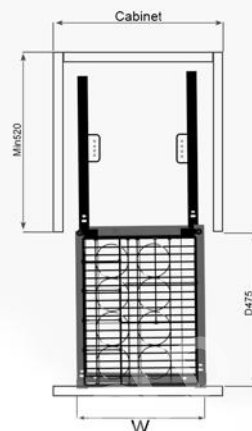

GIÁ GIA VỊ INOX NAN DỆT - RAY GIẢM CHẤN

Mã sản phẩm	Quy cách sản phẩm Rộng * Sâu * Cao (mm)	Chiều rộng tủ	Chất liệu	Đơn giá chưa VAT (VNĐ)
EPD4230VX	W260*D475*H465	300	Inox 304	3.400.000