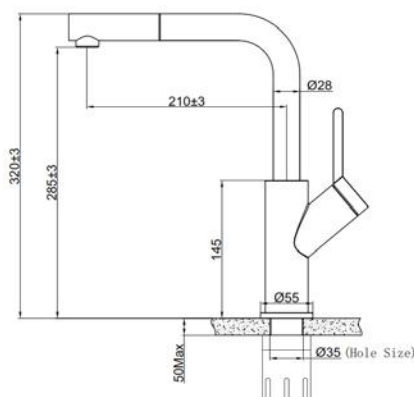

Chất liệu	INOX 304
Đơn giá	5.320.000
Màu	Đen & Bóng gương
Đường nước	1 nóng - 1 lạnh
Cơ cấu	Vòi dây rút
Hoàn thiện	Đánh bóng, nano

EUF331D

Chất liệu	INOX 304
Đơn giá	3.210.000
Màu	Đen
Đường nước	1 nóng - 1 lạnh
Hoàn thiện	Phủ Nano