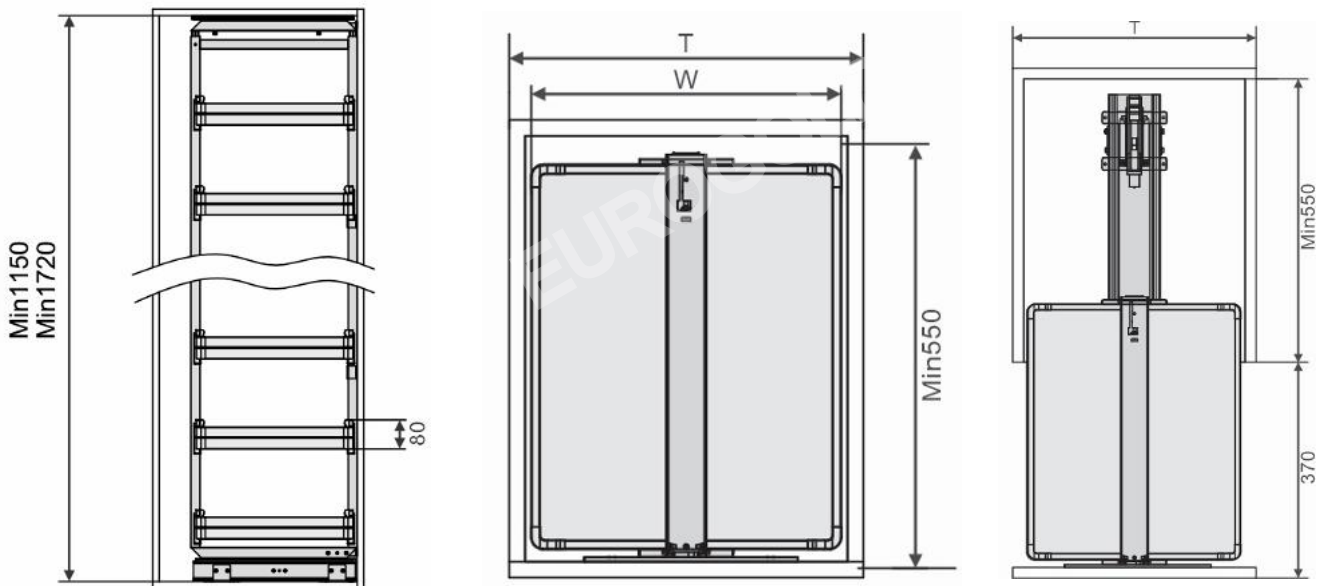

TỦ KHO INOX HỘP CÁNH RÚT

Mã sản phẩm	Quy cách sản phẩm Rộng * Sâu * Cao (mm)	Chiều rộng tủ (mm)	Số tầng	Đơn giá chứa VAT (VNĐ)
EKR15640	W350*D480*H(1720 - 2000)	400	6	9.460.000
EKR15440	W350*D480*H(1150 - 1350)	400	4	8.530.000