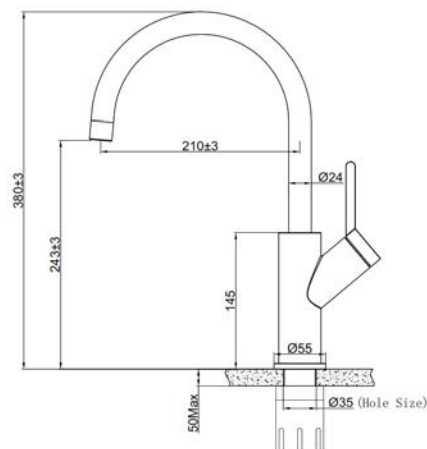

Chất liệu	INOX 304
Đơn giá	3.710.000
Màu	Bóng gương
Đường nước	1 nóng - 1 lạnh
Hoàn thiện	Đánh bóng

EUF505CR