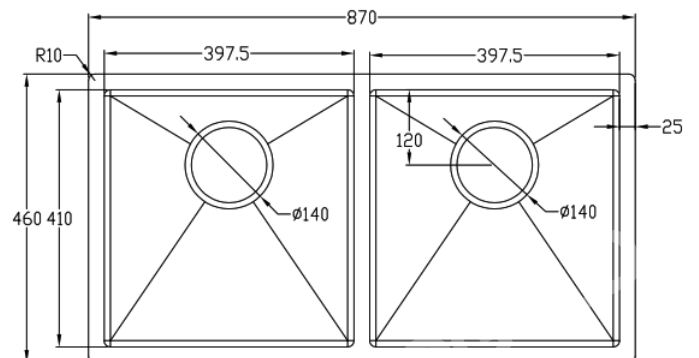

CHẬU RỬA BÁT CHỐNG XƯỚC EUC28746EB

Chất liệu	Độ dày	Kích thước sản phẩm	Kích thước khoét đá	Phụ kiện	Đơn giá chưa VAT (VND)
SUS304 Premium	B 1.2-1.5 & M 3.0	870*460*230 (mm)	840*430 (mm)	Siphon & Rổ inox	9.720.000