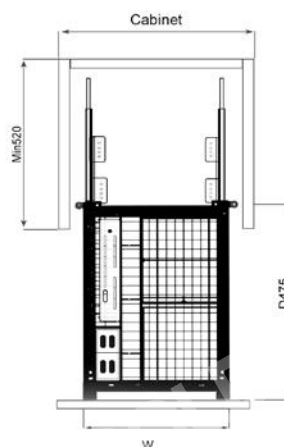

GIÁ ĐẠO THỚT INOX NAN VUÔNG, RAY GIẢM CHẤN - HỆ DẪN HƯỚNG CHỐNG RUNG

Mã sản phẩm	Quy cách sản phẩm Rộng * Sâu * Cao (mm)	Chiều rộng tủ (mm)	Chất liệu	Đơn giá chưa VAT (VNĐ)
ERV5430VX	W260*D475*H465	300	Inox mờ 304	2.980.000