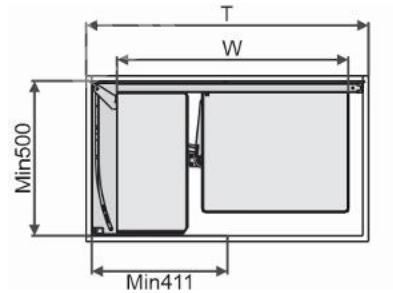

GIÁ LIÊN HOÀN NAN OVAL - RAY ÂM GIẢM CHẤN

Mã sản phẩm	Quy cách sản phẩm Rộng * Sâu * Cao (mm)	Chiều rộng tủ (mm)	Chất liệu	Đơn giá chưa VAT (VNĐ)
ELO101L (mở trái)	W(860-960)*D520*H560	900-1000	Inox Oval 304	12.830.000
ELO102R (mở phải)	W(860-960)*D520*H560	900-1000	Inox Oval 304	12.830.000