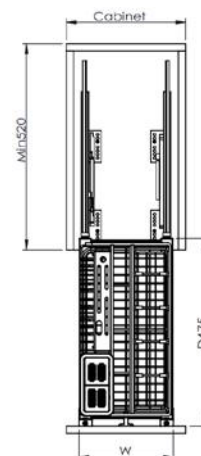

EUROGOLD

EUROGOLD

EUROGOLD

EUROGOLD

**GIÁ ĐẠO THỚT INOX NAN VUÔNG, RAY GIẢM CHẤN - HỆ DẪN HƯỚNG CHỐNG RUNG**

Mã sản phẩm	Quy cách sản phẩm Rộng * Sâu * Cao (mm)	Chiều rộng tủ (mm)	Chất liệu	Đơn giá chưa VAT (VNĐ)
ERV5420VX	W160*D475*H465	200	Inox mờ 304	2.720.000
ERV5425VX	W210*D475*H465	250	Inox mờ 304	2.830.000