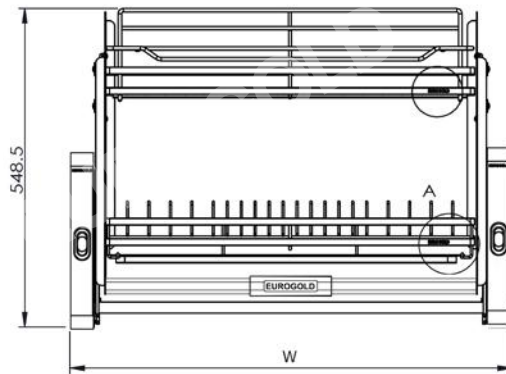

EUROGOLD

EUROGOLD

EUROGOLD

EUROGOLD

EUROGOLD

**GIÁ BÁT DI ĐỘNG**

MÃ SẢN PHẨM	QUY CÁCH SẢN PHẨM RỘNG * SÂU * CAO (MM)	CHIỀU RỘNG TỦ (MM)	CHẤT LIỆU	ĐƠN GIÁ CHỨA VAT (VNĐ)
EUT9160VX	W565*D280*H560	600	Inox 304	8.380.000
EUT9170VX	W665*D280*H560	700	Inox 304	8.630.000
EUT9180VX	W765*D280*H560	800	Inox 304	8.890.000
EUT9190VX	W865*D280*H560	900	Inox 304	9.150.000