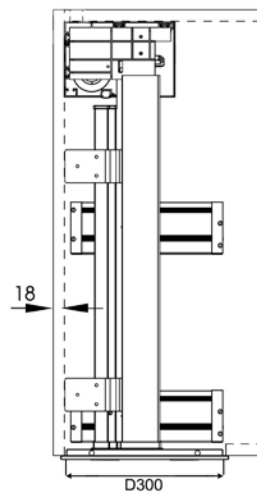

GIÁ NÂNG HẠ ĐIỆN

EUROGOLD

**GIÁ NÂNG HẠ ĐIỆN ESP**

Mã sản phẩm	Quy cách sản phẩm Rộng * Sâu * Cao (mm)	Chiều rộng tủ (mm)	Đơn giá chưa VAT (VNĐ)
ESP9970Pro	W665*D300*H700	700	24.270.000
ESP9980Pro	W765*D300*H700	800	25.560.000
ESP9990Pro	W865*D300*H700	900	26.860.000

EUROGOLD

EUROGOLD

EUROGOLD

EUROGOLD

**GIÁ NÂNG HẠ ĐIỆN ESL**

Mã sản phẩm	Quy cách sản phẩm Rộng * Sâu * Cao (mm)	Chiều rộng tủ (mm)	Đơn giá chưa VAT (VNĐ)
ESL9870	W665*D300*H700	700	19.580.000
ESL9880	W765*D300*H700	800	20.610.000
ESL9890	W865*D300*H700	900	21.650.000

### GIÁ GIA VỊ ĐIỆN ESV

Mã sản phẩm	Quy cách sản phẩm Rộng * Sâu * Cao (mm)	Chiều rộng tủ (mm)	Đơn giá chưa VAT (VNĐ)
ESV8960Pro	W565*D300*H700	600	19.830.000
ESV8970Pro	W665*D300*H700	700	20.870.000
ESV8980Pro	W765*D300*H700	800	22.170.000
ESV8990Pro	W865*D300*H700	900	23.460.000