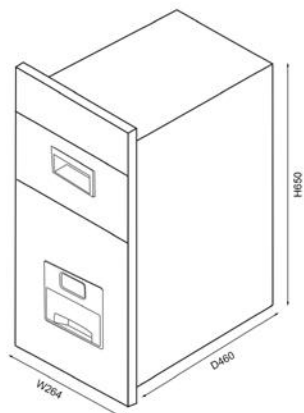

THÙNG GẠO GƯƠNG NÚT NHẤN

Mã sản phẩm	Quy cách sản phẩm Rộng * Sâu * Cao (mm)	Đặc tính sản phẩm	Chiều rộng tủ (mm)	Đơn vị tính	Đơn giá chứa VAT (VNĐ)
GC300B	W264*D460*H650	Màu đen	300	Bộ	2.570.000

THÙNG GẠO GƯƠNG NÚT NHẤN

Mã sản phẩm	Quy cách sản phẩm Rộng * Sâu * Cao (mm)	Đặc tính sản phẩm	Chiều rộng tủ (mm)	Đơn vị tính	Đơn giá chứa VAT (VNĐ)
GC300G	W264*D460*H650	Màu ghi	300	Bộ	2.570.000

THÙNG GẠO GƯƠNG NÚT NHẤN

Mã sản phẩm	Quy cách sản phẩm Rộng * Sâu * Cao (mm)	Đặc tính sản phẩm	Chiều rộng tủ (mm)	Đơn vị tính	Đơn giá chứa VAT (VNĐ)
GC300S	W264*D460*H650	Màu bạc	300	Bộ	2.570.000