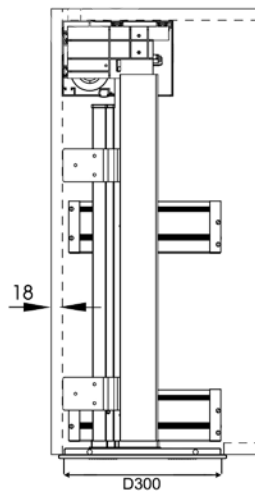

GIÁ NÂNG HẠ ĐIỆN

EUROGOLD

**GIÁ NÂNG HẠ ĐIỆN ESP**

Mã sản phẩm	Quy cách sản phẩm Rộng * Sâu * Cao (mm)	Chiều rộng tủ (mm)	Đơn giá chưa VAT (VNĐ)
ESP9970Pro	W665*D300*H700	700	24.270.000
ESP9980Pro	W765*D300*H700	800	25.560.000
ESP9990Pro	W865*D300*H700	900	26.860.000