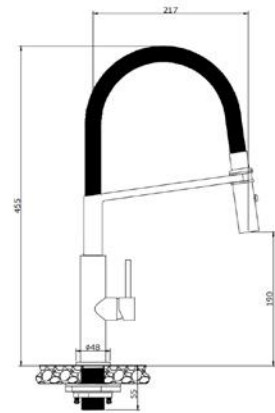

EUF518CR

Chất liệu	INOX 304
Đơn giá (VNĐ)	4.330.000
Màu	inox mờ
Đường nước	1 nóng - 1 lạnh
Cơ cấu	Vòi dây rút
Hoàn thiện	Bóng mờ