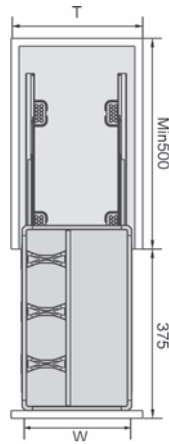

GIÁ GIA VỊ HỘP

Mã sản phẩm	Quy cách sản phẩm Rộng * Sâu * Cao (mm)	Chiều rộng tủ (mm)	Chất liệu	Đơn giá chưa VAT (VNĐ)
EUB4520	W160*D450*H530	200	Inox hộp	2.490.000

GIÁ GIA VỊ HỘP

Mã sản phẩm	Quy cách sản phẩm Rộng * Sâu * Cao (mm)	Chiều rộng tủ (mm)	Chất liệu	Đơn giá chưa VAT (VNĐ)
EUB4525	W216*D450*H530	250	Inox hộp	2.540.000
EUB4530	W260*D450*H530	300	Inox hộp	2.670.000
EUB4535	W310*D450*H530	350	Inox hộp	2.800.000

GIÁ GIA VỊ HỘP

Mã sản phẩm	Quy cách sản phẩm Rộng * Sâu * Cao (mm)	Chiều rộng tủ	Chất liệu	Đơn giá chưa VAT (VNĐ)
EUB4540	W360*D450*H530	400	Inox hộp	2.930.000