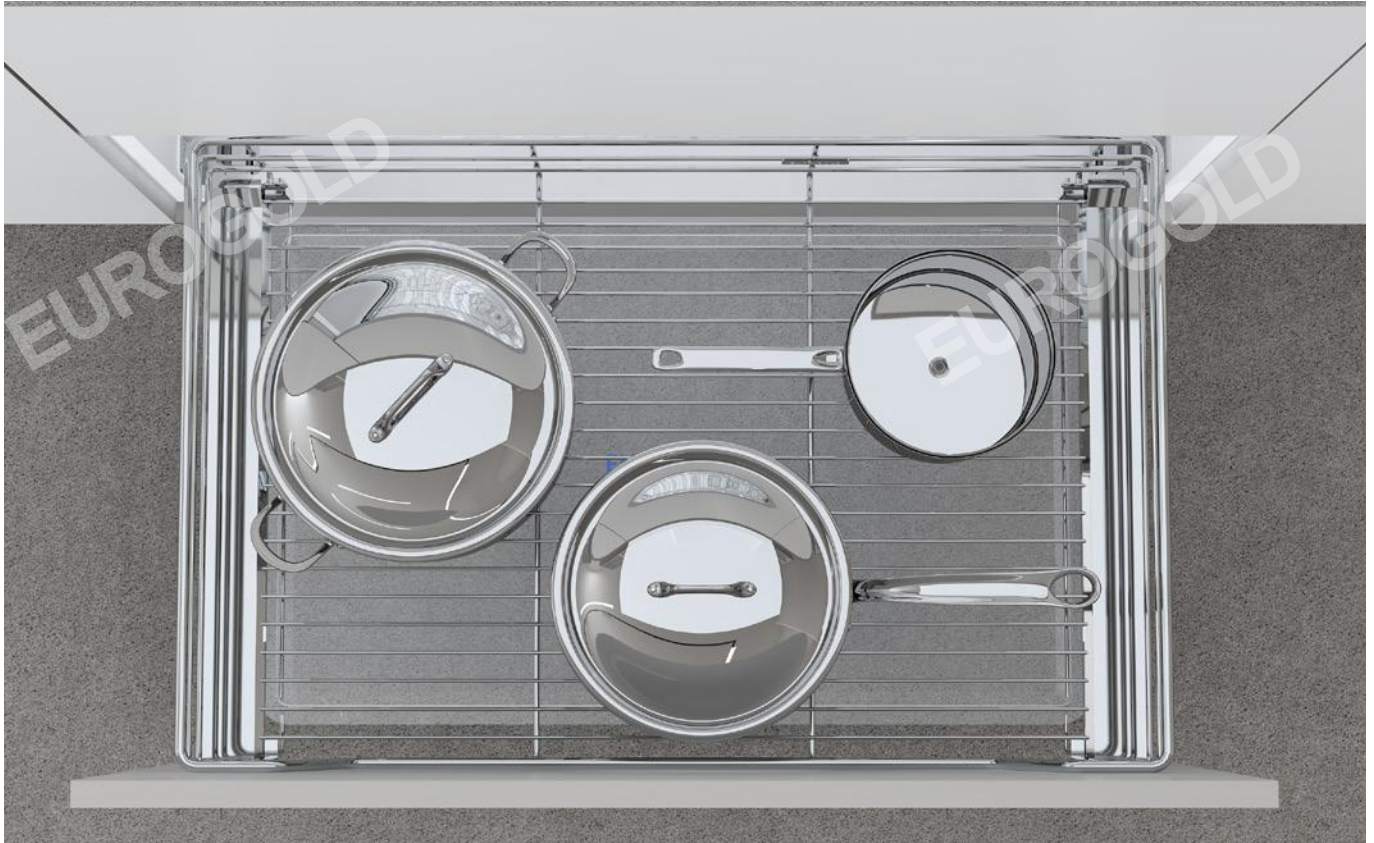

GIÁ XOONG NỒI INOX NAN ÂM TỦ - GẮN CÁCH, RAY GIẢM CHẤN

Mã sản phẩm	Quy cách sản phẩm Rộng * Sâu * Cao (mm)	Chiều rộng tủ (mm)	Chất liệu	Đơn giá chưa VAT (VNĐ)
EGT6160VX	W565*D475*H160	600	Inox mờ 304	2.460.000
EGT6170VX	W665*D475*H160	700	Inox mờ 304	2.620.000
EGT6175VX	W715*D475*H160	750	Inox mờ 304	2.720.000
EGT6180VX	W765*D475*H160	800	Inox mờ 304	2.850.000
EGT6190VX	W865*D475*H160	900	Inox mờ 304	2.980.000