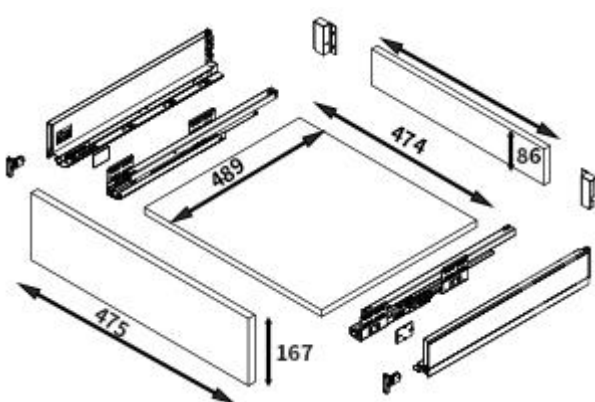

TỦ KHO NGĂN KÉO ĐỘC LẬP MÀU GHI

Mã sản phẩm	Quy cách sản phẩm Rộng * Sâu * Cao (mm)	Chiều rộng tủ (mm)	Phân loại	Đơn giá chứa VAT (VNĐ)
EKL23160	W564*D500*H105	600	thành thấp - khay chia	2.200.000
EKL23260	W864*D500*H185	600	thành cao	2.460.000
EKL23560	W564*D500*H(>1750)	600	bộ 5 tầng	12.040.000