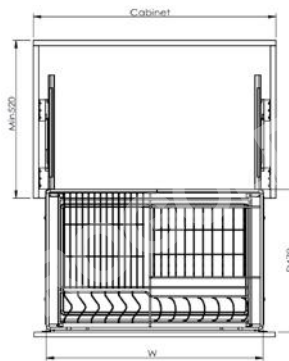

GIÁ BÁT ĐĨA INOX NAN ÂM TỦ - GẮN CÁNH, RAY GIẢM CHẤN

Mã sản phẩm	Quy cách sản phẩm Rộng * Sâu * Cao (mm)	Chiều rộng tủ (mm)	Chất liệu	Đơn giá chưa VAT (VNĐ)
EGT7160VX	W565*D475*H160	600	Inox mờ 304	2.620.000
EGT7170VX	W665*D475*H160	700	Inox mờ 304	2.720.000
EGT7175VX	W715*D475*H160	750	Inox mờ 304	2.850.000
EGT7180VX	W765*D475*H160	800	Inox mờ 304	2.980.000
EGT7190VX	W865*D475*H160	900	Inox mờ 304	3.090.000