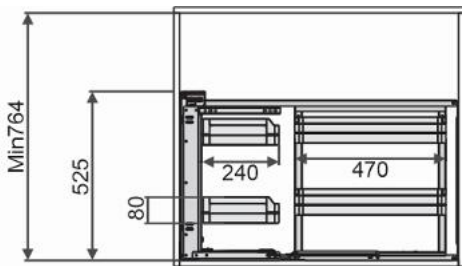

GIÁ LIÊN HOÀN NAN DỆT - RAY ÂM GIẢM CHẤN - TÍCH HỢP KHAY HỨNG NƯỚC

Mã sản phẩm	Quy cách sản phẩm Rộng * Sâu * Cao (mm)	Chiều rộng tủ (mm)	Chất liệu	Đơn giá chứa VAT (VNĐ)
ELD101L (mở trái)	W(860-960)*D520*H560	900-1000	Inox nan dệt 304	11,850,000
ELD102R (mở phải)	W(860-960)*D520*H560	900-1000	Inox nan dệt 304	11,850,000