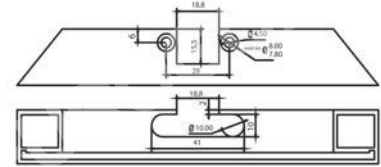

KÍCH THƯỚC MỞ LỖ TRÒN KHUNG NHÔM