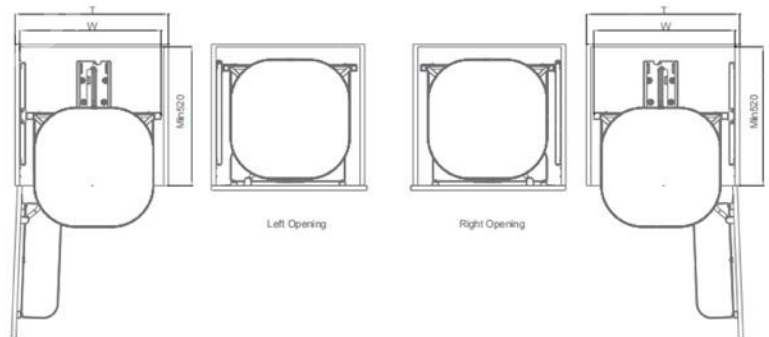

EUROGOLD

EUROGOLD

EUROGOLD

EUROGOLD

EUROGOLD

**TỦ KHO 6 TẦNG XOAY ÂM TỬ NHÔM ANODE**

Mã sản phẩm	Quy cách sản phẩm Rộng * Sâu * Cao (mm)	Chiều rộng tủ (mm)	Số tầng	Chất liệu	Đơn giá chưa VAT (VNĐ)
EUM6L60XG	W(555-564)*D500*H1780	600	6	Nhôm cao cấp	19.580.000