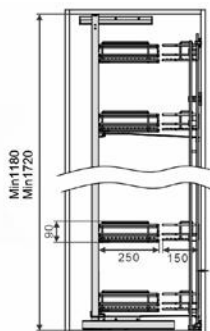

TỦ KHO NAN TRÒN CÁNH MỞ

Mã sản phẩm	Quy cách sản phẩm Rộng * Sâu * Cao (mm)	Chiều rộng tủ (mm)	Chất liệu	Đơn giá chứa VAT (VNĐ)
EKG11445	W415*D500*H(>1180)	450	Inox 201 mạ crom	8.710.000
EKG11645	W415*D500*H(>1720)	450	Inox 201 mạ crom	9.540.000
EKG11660	W564*D500*H(>1720)	600	Inox 201 mạ crom	10.530.000