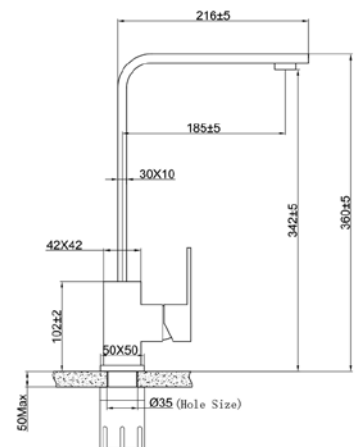

EVF014M

Chất liệu	INOX 304
Đơn giá (VNĐ)	2.900.000
Màu	Inox mờ
Đường nước	1 nóng - 1 lạnh
Hoàn thiện	Cắt vát kim cương