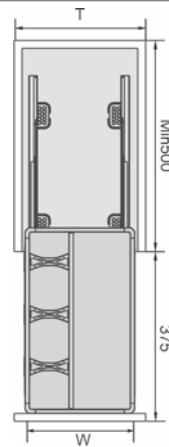

GIÁ GIA VỊ HỘP

Mã sản phẩm	Quy cách sản phẩm Rộng * Sâu * Cao (mm)	Chiều rộng tủ (mm)	Chất liệu	Đơn giá chưa VAT (VNĐ)
EUB4525	W216*D450*H530	250	Inox hộp	2.540.000
EUB4530	W260*D450*H530	300	Inox hộp	2.670.000
EUB4535	W310*D450*H530	350	Inox hộp	2.800.000