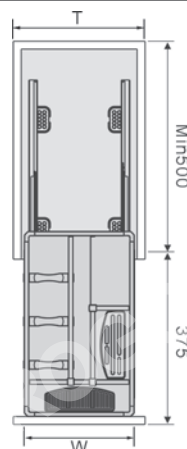

EUROGOLD

EUROGOLD

**GIÁ DAO THỚT CHAI LỘ HỘP**

Mã sản phẩm	Quy cách sản phẩm Rộng * Sâu * Cao (mm)	Chiều rộng tủ	Chất liệu	Đơn giá chưa VAT (VNĐ)
EUB5520	W160*D450*H530	200	Inox hộp	2.490.000
EUB5525	W216*D450*H530	250	Inox hộp	2.540.000