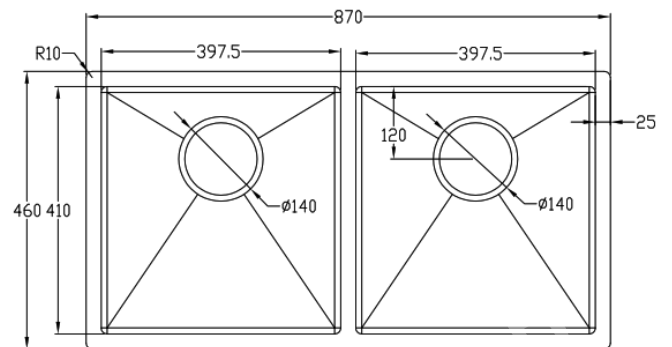

CHẬU RỬA BÁT CHỐNG XƯỚC EUC28746ED

Chất liệu	Độ dày	Kích thước sản phẩm	Kích thước khoét đá	Phụ kiện	Đơn giá chưa VAT (VNĐ)
SUS304 Premium	B 1.2-1.5 & M 3.0	870*460*230 (mm)	840*430 (mm)	Siphon & Rổ inox	9.980.000