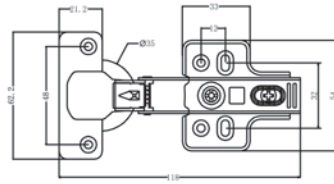

BẢN LỀ INOX 201 THẲNG

Mã hàng	Chất liệu	Đơn giá (VNĐ)
EWS101	Inox 201	48.000

BẢN LỀ INOX 201 CONG 1/2

Mã hàng	Chất liệu	Đơn giá (VNĐ)
EWS102	Inox 201	48.000

BẢN LỀ INOX 201 CONG 3/4

Mã hàng	Chất liệu	Đơn giá (VNĐ)
EWS103	Inox 201	48.000