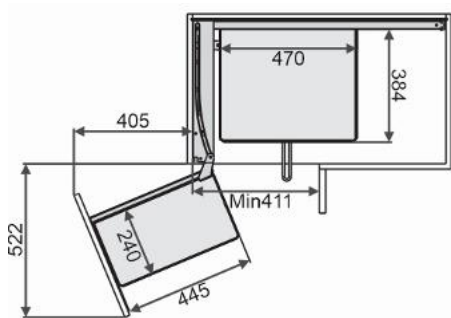

GIÁ LIÊN HOÀN NAN OVAL - RAY ÂM GIẢM CHẤN

Mã sản phẩm	Quy cách sản phẩm Rộng * Sâu * Cao (mm)	Chiều rộng tủ (mm)	Chất liệu	Đơn giá chưa VAT (VNĐ)
ELO101L (mở trái)	W(860-960)*D520*H560	900-1000	Inox Oval 304	12.830.000
ELO102R (mở phải)	W(860-960)*D520*H560	900-1000	Inox Oval 304	12.830.000