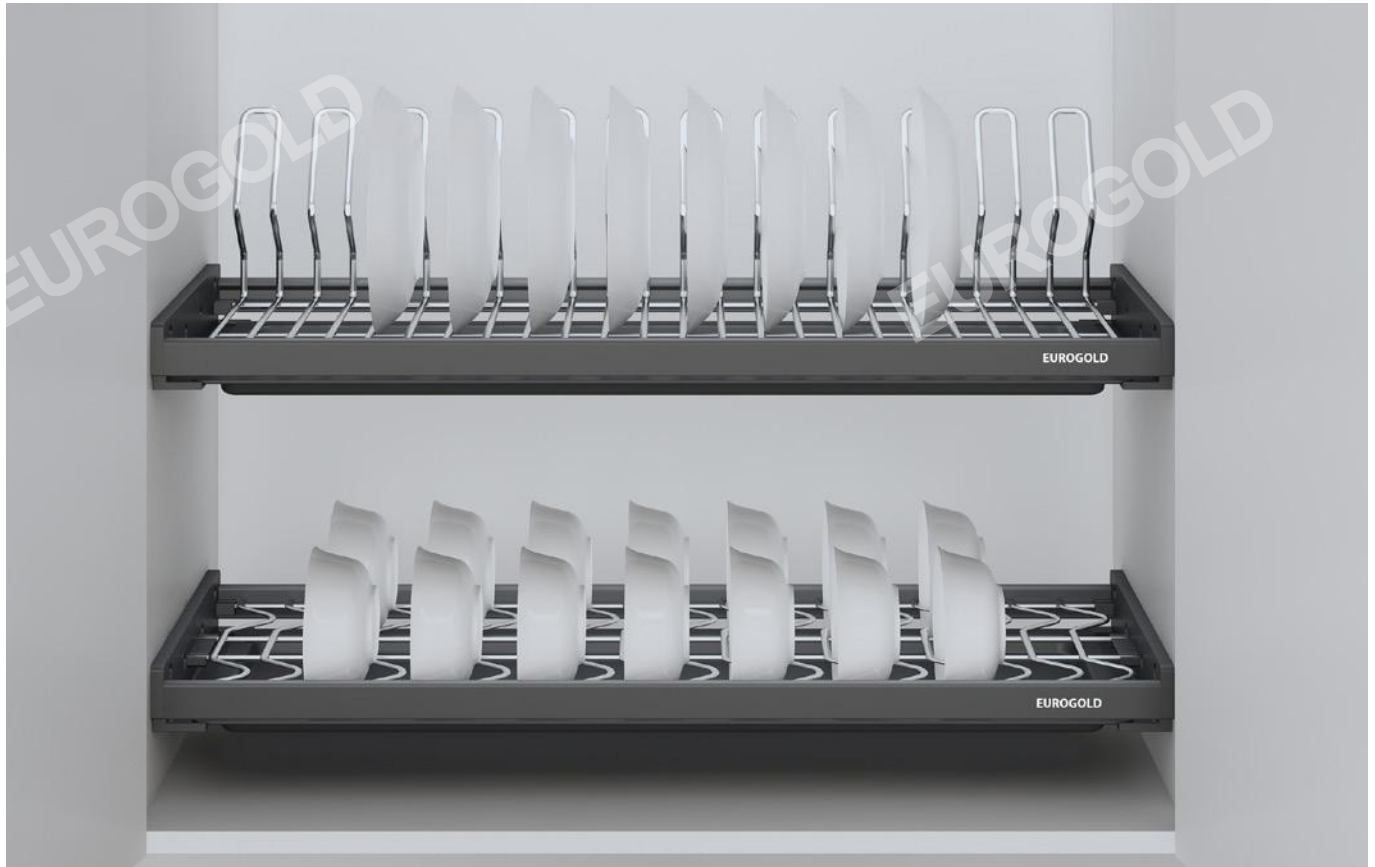

GIÁ BÁT CỐ ĐỊNH NAN OVAL

Mã sản phẩm	Quy cách sản phẩm Rộng * Sâu * Cao (mm)	Chiều rộng tủ (mm)	Chất liệu	Đơn giá chưa VAT (VNĐ)
EPO8360VX	W564*D261*H(62 - 194)	600	Inox Oval 304	3.090.000
EPO8370VX	W664*D261*H(62 - 194)	700	Inox Oval 304	3.240.000
EPO8380VX	W764*D261*H(62 - 194)	800	Inox Oval 304	3.420.000
EPO8390VX	W864*D261*H(62 - 194)	900	Inox Oval 304	3.600.000