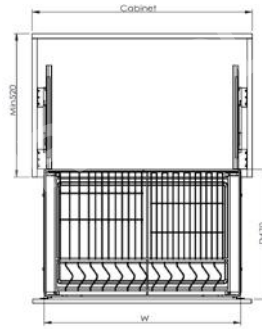

**GIÁ GIA VỊ INOX NAN ĐỆT - RAY GIẢM CHẤN - KHUNG INOX 304 - HỆ DẪN HƯỚNG CHỐNG RUNG**

Mã sản phẩm	Quy cách sản phẩm Rộng * Sâu * Cao (mm)	Chiều rộng tủ	Chất liệu	Đơn giá chưa VAT (VNĐ)
EPD4635VX	W310*D475*H465	350	Inox 304	4.280.000
EPD4640VX	W360*D475*H465	400	Inox 304	4.430.000

### GIÁ XOONG NỒI NAN DỆT INOX MỜ CAO CẤP, GẮN CÁCH ÂM TỦ

Mã sản phẩm	Quy cách sản phẩm Rộng * Sâu * Cao (mm)	Chiều rộng tủ (mm)	Chất liệu	Đơn giá chưa VAT (VNĐ)
EPD6260VX	W565*D480*H175	600	Inox 304	3.370.000
EPD6270VX	W665*D480*H175	700	Inox 304	3.500.000
EPD6275VX	W715*D480*H175	750	Inox 304	3.580.000
EPD6280VX	W765*D480*H175	800	Inox 304	3.660.000
EPD6290VX	W865*D480*H175	900	Inox 304	3.760.000