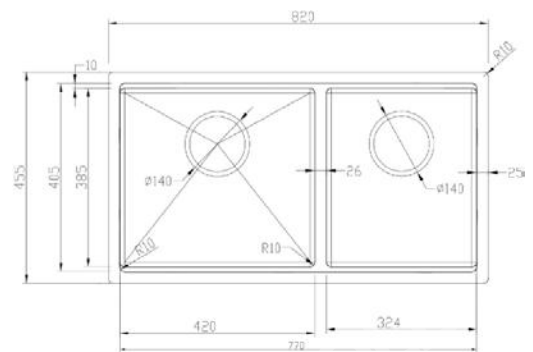

Chất liệu	Độ dày	Kích thước sản phẩm	Kích thước khoét đá	Phụ kiện	Đơn giá chưa VAT (VND)
SUS304 Premium	B 1.2-1.5 & M 3.0	800*455*230 (mm)	770*420 (mm)	Siphon & Rổ inox	7.910.000