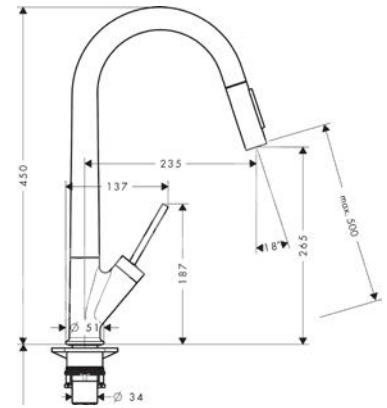

Chất liệu	INOX 304
Đơn giá	5.250.000
Màu	Bóng gương
Đường nước	1 nóng - 1 lạnh
Cơ cấu	Vòi dây rút
Hoàn thiện	Đánh bóng

EUF515CR