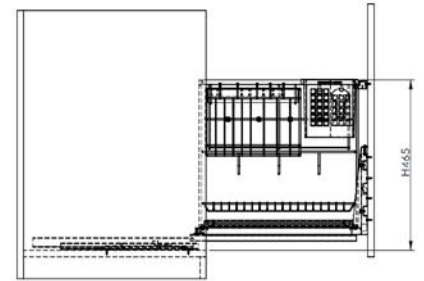

**GIÁ GIA VỊ INOX NAN ĐỆT - RAY GIẢM CHẤN - KHUNG INOX 304 - HỆ DẪN HƯỚNG CHỐNG RUNG**

Mã sản phẩm	Quy cách sản phẩm Rộng * Sâu * Cao (mm)	Chiều rộng tủ	Chất liệu	Đơn giá chưa VAT (VNĐ)
EPD4635VX	W310*D475*H465	350	Inox 304	4.280.000
EPD4640VX	W360*D475*H465	400	Inox 304	4.430.000

### GIÁ XOONG NỒI NAN DỆT INOX MỜ CAO CẤP, GẮN CÁCH ÂM TỦ

Mã sản phẩm	Quy cách sản phẩm Rộng * Sâu * Cao (mm)	Chiều rộng tủ (mm)	Chất liệu	Đơn giá chưa VAT (VNĐ)
EPD6260VX	W565*D480*H175	600	Inox 304	3.370.000
EPD6270VX	W665*D480*H175	700	Inox 304	3.500.000
EPD6275VX	W715*D480*H175	750	Inox 304	3.580.000
EPD6280VX	W765*D480*H175	800	Inox 304	3.660.000
EPD6290VX	W865*D480*H175	900	Inox 304	3.760.000