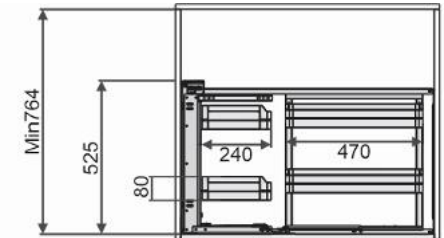

GIÁ LIÊN HOÀN NAN OVAL - RAY ÂM GIẢM CHẤN

Mã sản phẩm	Quy cách sản phẩm Rộng * Sâu * Cao (mm)	Chiều rộng tủ (mm)	Chất liệu	Đơn giá chưa VAT (VNĐ)
ELO101L (mở trái)	W(860-960)*D520*H560	900-1000	Inox Oval 304	12.830.000
ELO102R (mở phải)	W(860-960)*D520*H560	900-1000	Inox Oval 304	12.830.000