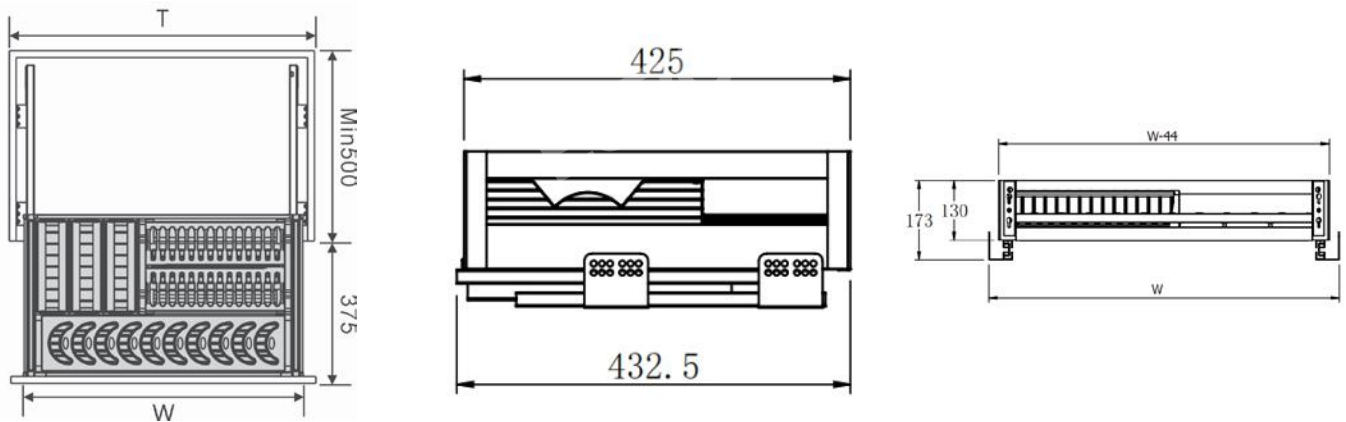

GIÁ BÁT ĐĨA HỘP 2 LỚP ĐÁY, GẮN CÁN

Mã sản phẩm	Quy cách sản phẩm Rộng * Sâu * Cao (mm)	Chiều rộng tủ (mm)	Chất liệu	Đơn giá chưa VAT (VNĐ)
EUB6560	W565*D450*H175	600	Inox hộp	2.720.000
EUB6570	W665*D450*H175	700	Inox hộp	2.800.000
EUB6575	W715*D450*H175	750	Inox hộp	2.930.000
EUB6580	W765*D450*H175	800	Inox hộp	2.980.000
EUB6590	W865*D450*H175	900	Inox hộp	3.060.000