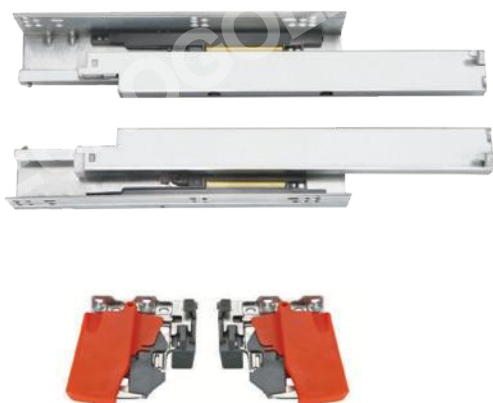

RAY ÂM MỞ TOÀN PHẦN

Mã hàng	Tải trọng	Đơn giá chưa VAT (VNĐ)
ESA125	40 kg	350.000
ESA130	40 kg	365.000
ESA135	40 kg	375.000
ESA140	40 kg	390.000
ESA145	40 kg	400.000
ESA150	40 kg	410.000
ESA155	40 kg	410.000