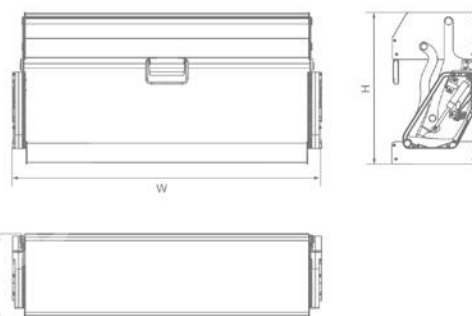

GIÁ NÂNG HẠ NHÔM ANODE CAO CẤP

Mã sản phẩm	Quy cách sản phẩm Rộng * Sâu * Cao (mm)	Chiều rộng tủ	Màu sắc	Đơn giá chưa VAT (VNĐ)
EUM9060	W564*D241*H425	600	Champagne	7.390.000
EUM9070	W664*D241*H425	700	Champagne	7.650.000
EUM9080	W764*D241*H425	800	Champagne	7.910.000
EUM9090	W864*D241*H425	900	Champagne	8.170.000
EUM9160G	W564*D241*H425	600	Ghi đậm	7.390.000
EUM9170G	W664*D241*H425	700	Ghi đậm	7.650.000
EUM9180G	W764*D241*H425	800	Ghi đậm	7.910.000
EUM9190G	W864*D241*H425	900	Ghi đậm	8.170.000