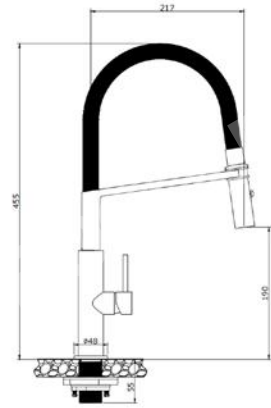

Chất liệu	Đồng
Đơn giá (VNĐ)	4.300.000
Màu	Đen , chrome
Đường nước	1 nóng - 1 lạnh
Cơ cấu	Vòi dây rút
Hoàn thiện	Mạ chrome

EUF528BM

Chất liệu	Đồng
Đơn giá (VNĐ)	4.380.000
Màu	Đen , chrome
Đường nước	1 nóng - 1 lạnh
Cơ cấu	Vòi dây rút
Hoàn thiện	Mạ chrome, nano