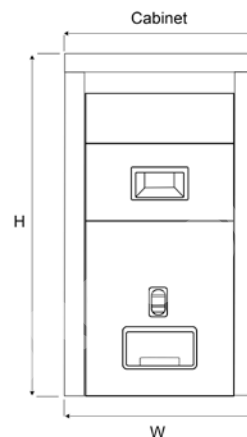

THÙNG GẠO GƯƠNG NÚT NHẤN

Mã sản phẩm	Quy cách sản phẩm Rộng * Sâu * Cao (mm)	Đặc tính sản phẩm	Chiều rộng tủ (mm)	Đơn vị tính	Đơn giá chứa VAT (VNĐ)
GB300B	W264*D460*H650	Màu đen	300	Bộ	2.980.000
GB300G	W264*D460*H650	Màu ghi	300	Bộ	2.980.000

THÙNG GẠO GƯƠNG NÚT NHẤN

Mã sản phẩm	Quy cách sản phẩm Rộng * Sâu * Cao (mm)	Đặc tính sản phẩm	Chiều rộng tủ (mm)	Đơn vị tính	Đơn giá chứa VAT (VNĐ)
GB309B	W264*D460*H650	Màu đen	300	Bộ	3.090.000

THÙNG GẠO GƯƠNG NÚT NHẤN

Mã sản phẩm	Quy cách sản phẩm Rộng * Sâu * Cao (mm)	Đặc tính sản phẩm	Chiều rộng tủ (mm)	Đơn vị tính	Đơn giá chứa VAT (VNĐ)
GB250S	W214*D460*H650	Màu bạc	250	Bộ	2.980.000
GB300S	W264*D460*H650	Màu bạc	300	Bộ	2.980.000