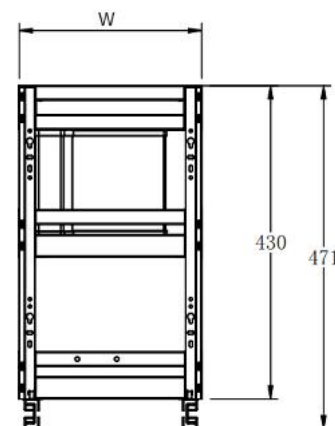

EUROGOLD

EUROGOLD

**GIÁ DAO THỚT CHAI LỘ HỘP**

Mã sản phẩm	Quy cách sản phẩm Rộng * Sâu * Cao (mm)	Chiều rộng tủ	Chất liệu	Đơn giá chưa VAT (VNĐ)
EUB5520	W160*D450*H530	200	Inox hộp	2.490.000
EUB5525	W216*D450*H530	250	Inox hộp	2.540.000