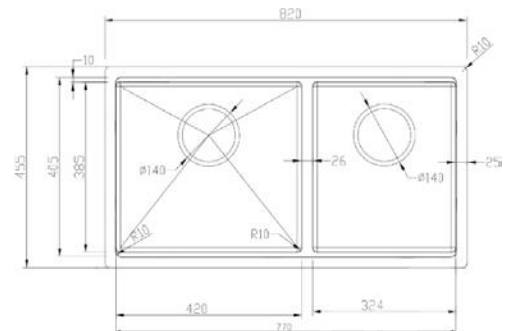

CHẬU RỬA BÁT CHỐNG XƯỚC EUC28245GB

Chất liệu	Độ dày	Kích thước sản phẩm	Kích thước khoét đá	Phụ kiện	Đơn giá chưa VAT (VNĐ)
SUS304 Premium	B 1.2-1.5 & M 3.0	820*450*230 (mm)	790*420 (mm)	Siphon & Rổ inox	9.200.000