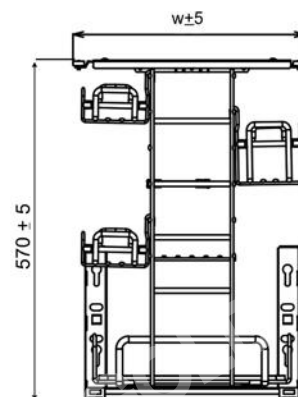

GIÁ GIA VỊ NAN OVAL, RAY GIẢM CHẤN

Mã sản phẩm	Quy cách sản phẩm Rộng * Sâu * Cao (mm)	Chiều rộng tủ (mm)	Chất liệu	Đơn giá chưa VAT (VNĐ)
EPO5330VX	W264*D475*H570	300	Inox Oval 304 Khung Inox 304	4.980.000