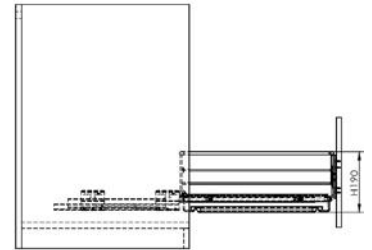

GIÁ XOONG NỒI INOX NAN ÂM TỦ - GẮN CÁCH, RAY GIẢM CHẤN

Mã sản phẩm	Quy cách sản phẩm Rộng * Sâu * Cao (mm)	Chiều rộng tủ (mm)	Chất liệu	Đơn giá chưa VAT (VNĐ)
EGT6160VX	W565*D475*H160	600	Inox mờ 304	2.460.000
EGT6170VX	W665*D475*H160	700	Inox mờ 304	2.620.000
EGT6175VX	W715*D475*H160	750	Inox mờ 304	2.720.000
EGT6180VX	W765*D475*H160	800	Inox mờ 304	2.850.000
EGT6190VX	W865*D475*H160	900	Inox mờ 304	2.980.000