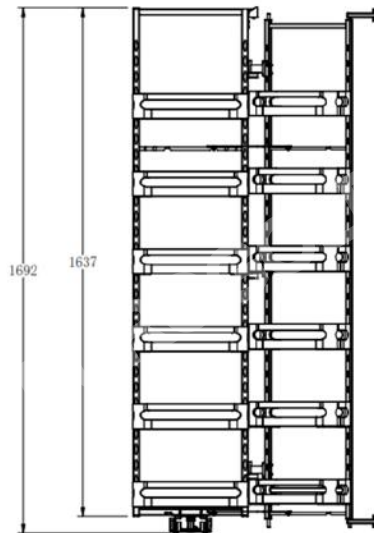

### TỦ KHO INOX HỘP CÁCH MỞ

Mã sản phẩm	Quy cách sản phẩm Rộng * Sâu * Cao (mm)	Chiều rộng tủ (mm)	Số tầng	Đơn giá chưa VAT (VNĐ)
EKM10645	W415*D500*H(>1720)	450	6	9.540.000
EKM10445	W415*D500*H(1150- 1350)	450	4	8.240.000
EKM10660	W564*D500*H(>1720)	600	6	11.380.000
EKM10460	W564*D500*H(1150- 1550)	600	4	10.350.000