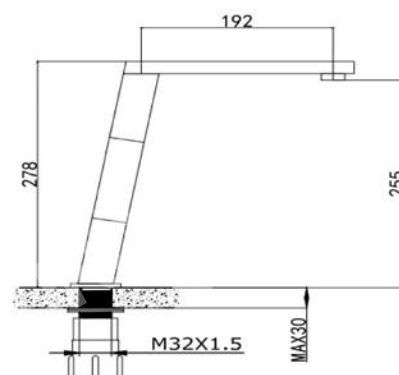

Chất liệu	INOX 304
Đơn giá	5.060.000
Màu	Đen & Bóng gương
Đường nước	1 nóng - 1 lạnh
Cơ cấu	Vòi dây rút
Hoàn thiện	Đánh bóng, nano

Chất liệu	INOX 304
Đơn giá	5.320.000
Màu	Đen & Bóng gương
Đường nước	1 nóng - 1 lạnh
Cơ cấu	Vòi dây rút
Hoàn thiện	Đánh bóng, nano

Chất liệu	INOX 304
Đơn giá	3.210.000
Màu	Đen
Đường nước	1 nóng - 1 lạnh
Hoàn thiện	Phủ Nano

Chất liệu	INOX 304
Đơn giá	4.900.000
Màu	Đen
Đường nước	1 nóng - 1 lạnh
Hoàn thiện	Phủ nano