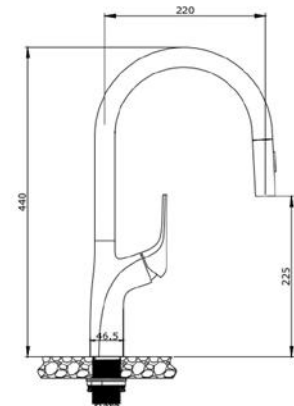

EUF528CM

Chất liệu	Đồng
Đơn giá (VNĐ)	4.300.000
Màu	Đen , chrome
Đường nước	1 nóng - 1 lạnh
Cơ cấu	Vòi dây rút
Hoàn thiện	Mạ chrome

Chất liệu	Đồng
Đơn giá (VNĐ)	4.380.000
Màu	Đen , chrome
Đường nước	1 nóng - 1 lạnh
Cơ cấu	Vòi dây rút
Hoàn thiện	Mạ chrome, nano

Chất liệu	INOX 304
Đơn giá (VNĐ)	4.330.000
Màu	inox mờ
Đường nước	1 nóng - 1 lạnh
Cơ cấu	Vòi dây rút
Hoàn thiện	Bóng mờ