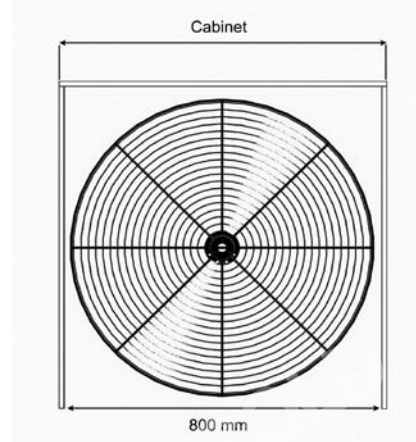

MÂM XOAY INOX NAN DỆT 270 °

Mã sản phẩm	Quy cách sản phẩm (mm)	Chiều rộng tủ (mm)	Phân loại	Chất liệu	Đơn giá chưa VAT (VNĐ)
EXL27080	Ø710*575	800	270	Inox 304	3.860.000