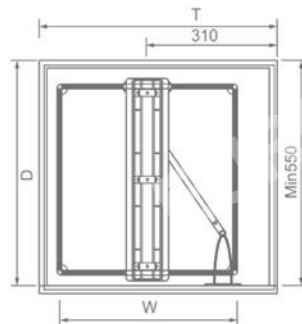

TỦ KHO 5 TẦNG ÂM TỬ NHÔM ANODE

Mã sản phẩm	Quy cách sản phẩm Rộng * Sâu * Cao (mm)	Chiều rộng tủ (mm)	Số tầng	Màu sắc	Đơn giá chưa VAT (VNĐ)
EUM5045	W(404-424)*D500*H1780	450	5	Champagne	20.610.000
EUM5045G	W(404-424)*D500*H1780	450	5	màu ghi	20.610.000