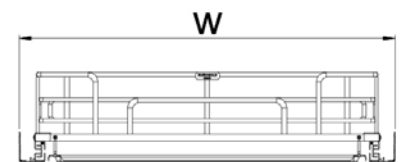

GIÁ XOONG NỒI NAN OVAL ÂM TỬ - GẮN CÁCH, RAY GIẢM CHẤN

Mã sản phẩm	Quy cách sản phẩm Rộng * Sâu * Cao (mm)	Chiều rộng tủ (mm)	Chất liệu	Đơn giá chứa VAT (VNĐ)
EPO6360VX	W564*D490*H165	600	Inox Oval 304	4.540.000
EPO6370VX	W664*D490*H165	700	Inox Oval 304	4.690.000
EPO6375VX	W714*D490*H165	750	Inox Oval 304	4.800.000
EPO6380VX	W764*D490*H165	800	Inox Oval 304	4.870.000
EPO6390VX	W864*D490*H165	900	Inox Oval 304	5.080.000