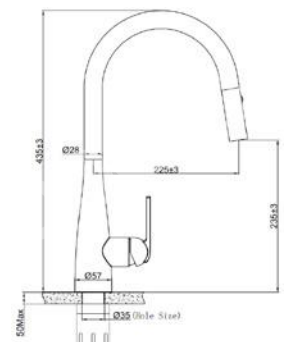

EUF228BM

Chất liệu	INOX 304
Đơn giá (VNĐ)	4.750.000
Màu	Inox mờ
Đường nước	1 nóng - 1 lạnh
Hoàn thiện	Đánh bóng

EUF221DR

Chất liệu	INOX 304
Đơn giá	4.510.000
Màu	Đen
Đường nước	1 nóng - 1 lạnh
Cơ cấu	Vòi dây rút
Hoàn thiện	Phủ Nano

EVF118DR

Chất liệu	INOX 304
Đơn giá (VNĐ)	4.360.000
Màu	Đen
Đường nước	1 nóng - 1 lạnh
Cơ cấu	Vòi dây rút
Hoàn thiện	Phủ nano

EUF219DR

Chất liệu	INOX 304
Đơn giá (VNĐ)	4.640.000
Màu	Đen
Đường nước	1 nóng - 1 lạnh
Cơ cấu	Vòi dây rút
Hoàn thiện	Phủ nano