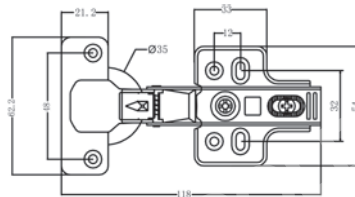

BẢN LỀ INOX 201 THẲNG

Mã hàng	Chất liệu	Đơn giá (VNĐ)
EWS101	Inox 201	48.000