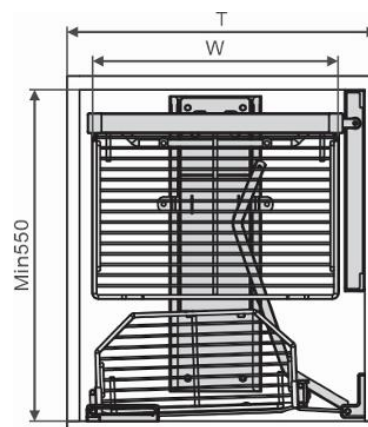

TỦ KHO INOX NAN DỆT CẢNH MỞ

Mã sản phẩm	Quy cách sản phẩm Rộng * Sâu * Cao (mm)	Chiều rộng tủ (mm)	Số tầng	Chất liệu	Đơn giá chưa VAT (VND)
EKD12445	W415*D500*H(>1180)	450	4	Inox mờ 304	10.190.000
EKD12460	W564*D500*H(>1180)	600	4	Inox mờ 304	10.840.000
EKD12645	W415*D500*H(>1720)	450	6	Inox mờ 304	12.260.000
EKD12660	W564*D500*H(>1720)	600	6	Inox mờ 304	13.170.000