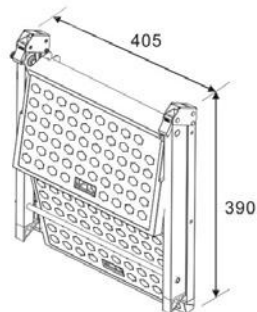

The stool is folded to hang in the cabinet