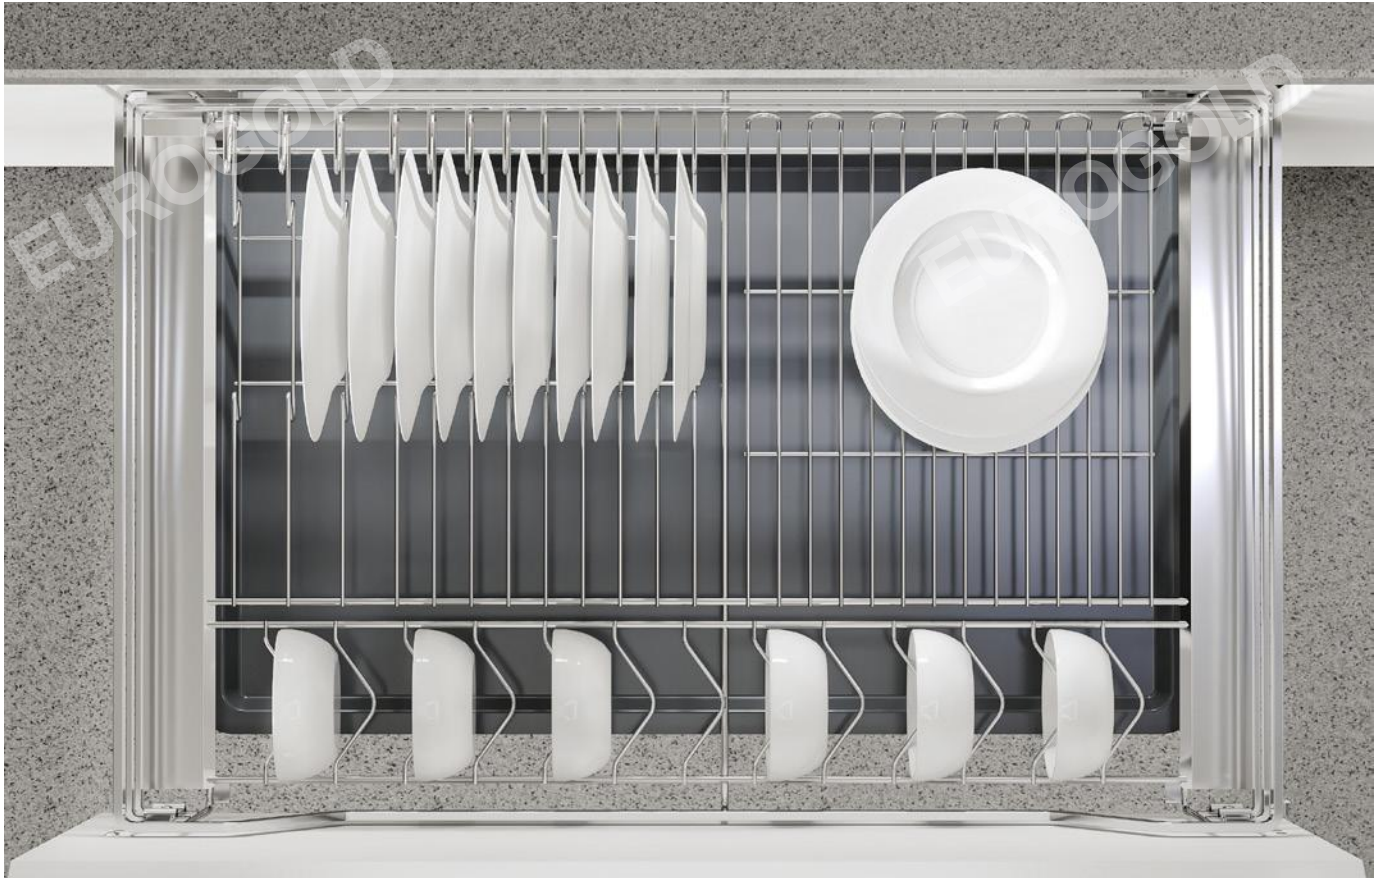

GIÁ XOONG NỒI, BÁT ĐĨA NAN DỆT ĐA NĂNG, GẮN CẢNH ÂM TỬ

MÃ SẢN PHẨM	QUY CÁCH SẢN PHẨM Rộng * Sâu * Cao (mm)	CHIỀU RỘNG TỦ (mm)	CHẤT LIỆU	ĐƠN GIÁ CHỨA VAT (VNĐ)
EPD7260VX	W565*D480*H175	600	Inox 304	3.420.000
EPD7270VX	W665*D480*H175	700	Inox 304	3.550.000
EPD7275VX	W715*D480*H175	750	Inox 304	3.630.000
EPD7280VX	W765*D480*H175	800	Inox 304	3.710.000
EPD7290VX	W865*D480*H175	900	Inox 304	3.840.000