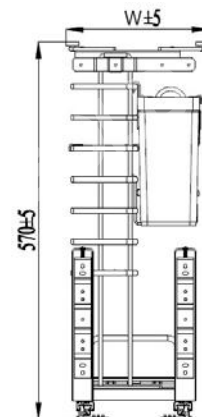

GIÁ ĐẠO THỚT NAN OVAL, RAY GIẢM CHẤN

Mã sản phẩm	Quy cách sản phẩm Rộng * Sâu * Cao (mm)	Chiều rộng tủ (mm)	Chất liệu	Đơn giá chưa VAT (VNĐ)
EPO4325VX	W214*D475*H570	250	Inox Oval 304 Khung Inox 304	4.870.000

GIÁ ĐẠO THỚT NAN OVAL, RAY GIẢM CHẤN

Mã sản phẩm	Quy cách sản phẩm Rộng * Sâu * Cao (mm)	Chiều rộng tủ (mm)	Chất liệu	Đơn giá chưa VAT (VNĐ)
EPO4330VX	W264*D475*H570	300	Inox Oval 304 Khung Inox 304	5.110.000

GIÁ ĐẠO THỚT NAN OVAL, RAY GIẢM CHẤN

Mã sản phẩm	Quy cách sản phẩm Rộng * Sâu * Cao (mm)	Chiều rộng tủ (mm)	Chất liệu	Đơn giá chưa VAT (VNĐ)
EPO4335VX	W314*D475*H570	350	Inox Oval 304 Khung Inox 304	5.290.000
EPO4340VX	W364*D475*H570	400	Inox Oval 304 Khung Inox 304	5.420.000