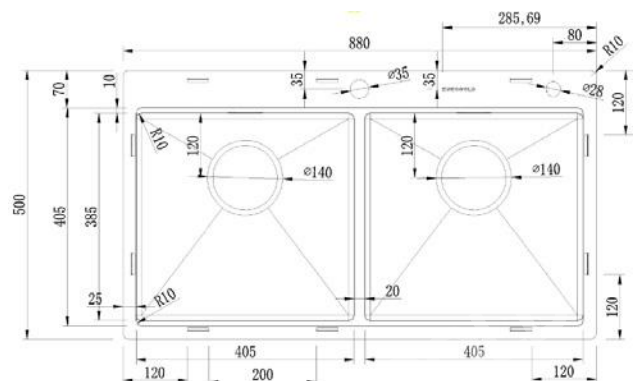

CHẬU RỬA BÁT EUS88850

Chất liệu	Độ dày	Kích thước sản phẩm	Kích thước khoét đá	Phụ kiện	Đơn giá chứa VAT (VNĐ)
SUS304	B 1.2 (mm) & M 3.0	880*500*220 (mm)	850*470 (mm)	Siphon & Rổ inox	9.260.000