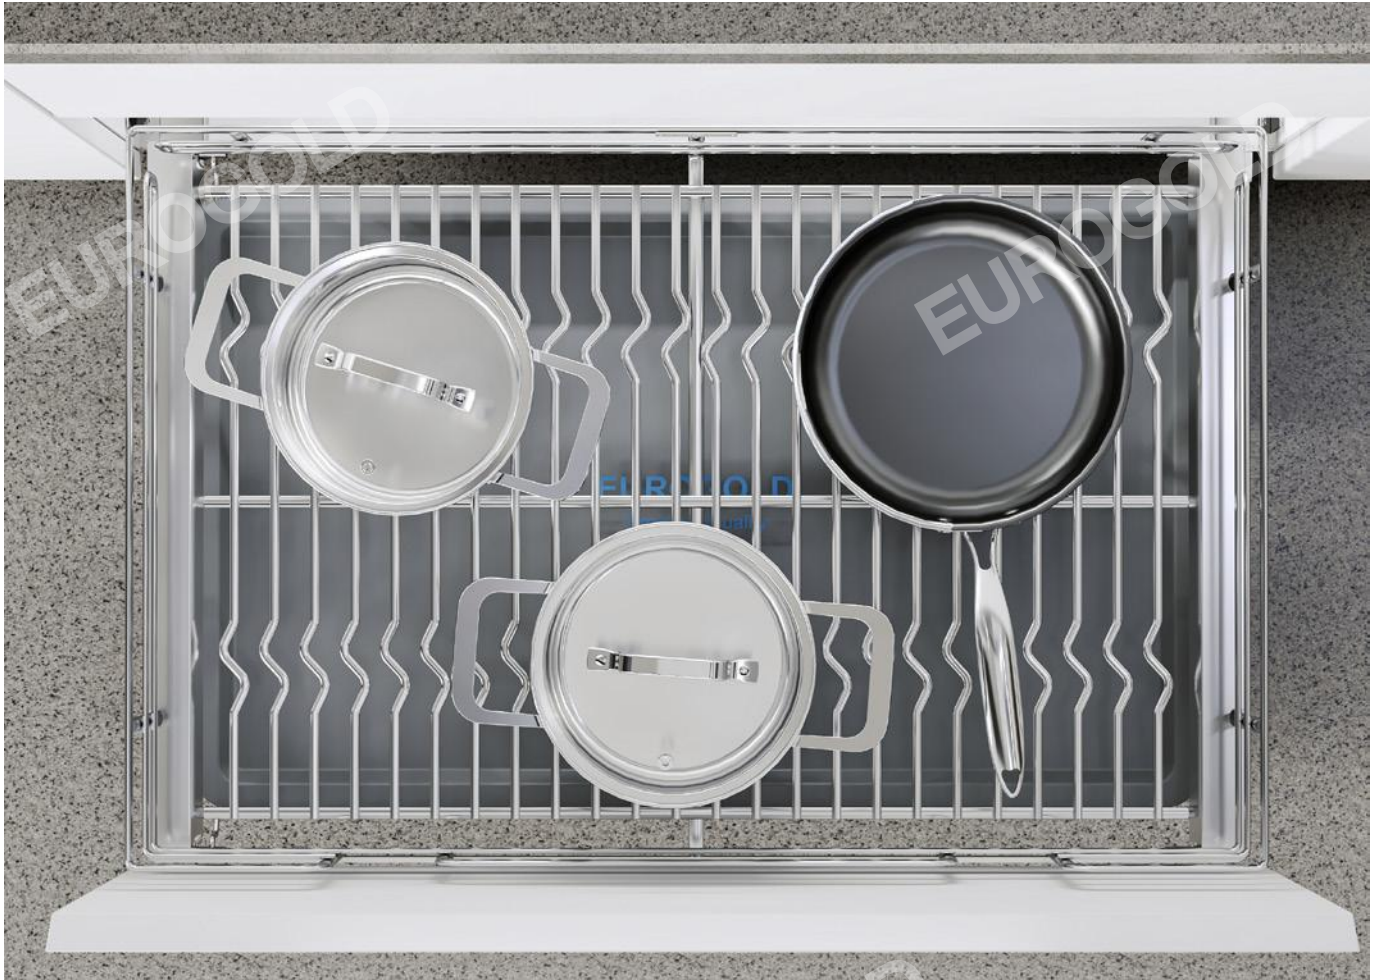

GIÁ XOONG NỒI NAN OVAL ÂM TỬ - GẮN CÁCH, RAY GIẢM CHẤN

Mã sản phẩm	Quy cách sản phẩm Rộng * Sâu * Cao (mm)	Chiều rộng tủ (mm)	Chất liệu	Đơn giá chứa VAT (VNĐ)
EPO6360VX	W564*D490*H165	600	Inox Oval 304	4.540.000
EPO6370VX	W664*D490*H165	700	Inox Oval 304	4.690.000
EPO6375VX	W714*D490*H165	750	Inox Oval 304	4.800.000
EPO6380VX	W764*D490*H165	800	Inox Oval 304	4.870.000
EPO6390VX	W864*D490*H165	900	Inox Oval 304	5.080.000