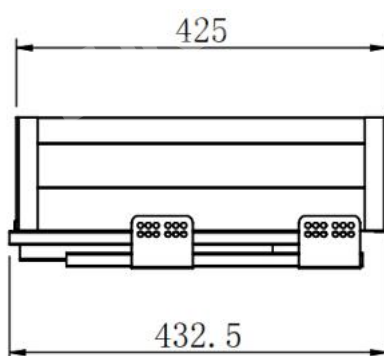

GIÁ XOONG NỒI HỘP 2 LỚP ĐÁY, GẮN CÁNH

Mã sản phẩm	Quy cách sản phẩm Rộng * Sâu * Cao (mm)	Chiều rộng tủ (mm)	Chất liệu	Đơn giá chưa VAT (VNĐ)
EUB7560	W565*D450*H175	600	Inox hộp	2.230.000
EUB7570	W665*D450*H175	700	Inox hộp	2.360.000
EUB7575	W715*D450*H175	750	Inox hộp	2.460.000
EUB7580	W765*D450*H175	800	Inox hộp	2.540.000
EUB7590	W865*D450*H175	900	Inox hộp	2.670.000