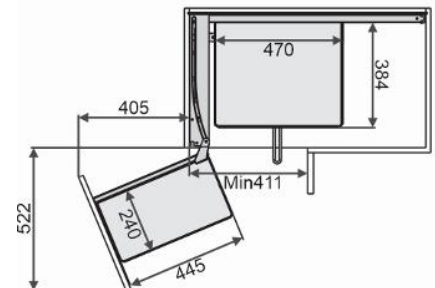

EUROGOLD

EUROGOLD

EUROGOLD

EUROGOLD

Timeless Quality

EUROGOLD

**GIÁ LIÊN HOÀN NAN DỆT - RAY ÂM GIẢM CHẤN - TÍCH HỢP KHAY HỨNG NƯỚC**

Mã sản phẩm	Quy cách sản phẩm Rộng * Sâu * Cao (mm)	Chiều rộng tủ (mm)	Chất liệu	Đơn giá chứa VAT (VNĐ)
ELD101L (mở trái)	W(860-960)*D520*H560	900-1000	Inox nan dệt 304	11,850,000
ELD102R (mở phải)	W(860-960)*D520*H560	900-1000	Inox nan dệt 304	11,850,000