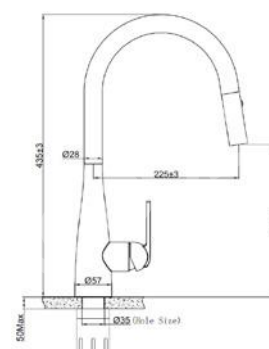

Chất liệu	INOX 304
Đơn giá (VNĐ)	4.800.000
Màu	Bóng gương
Đường nước	1 nóng - 1 lạnh
Cơ cấu	Vòi dây rút
Hoàn thiện	Đánh bóng