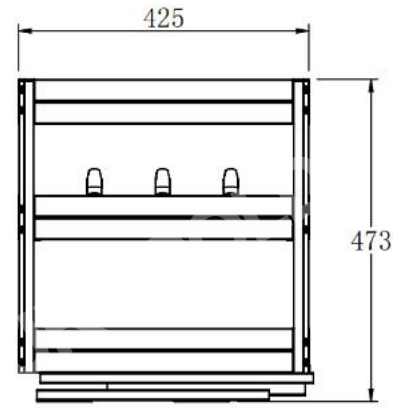

GIÁ GIA VỊ HỘP

Mã sản phẩm	Quy cách sản phẩm Rộng * Sâu * Cao (mm)	Chiều rộng tủ (mm)	Chất liệu	Đơn giá chưa VAT (VNĐ)
EUB4520	W160*D450*H530	200	Inox hộp	2.490.000

GIÁ GIA VỊ HỘP

Mã sản phẩm	Quy cách sản phẩm Rộng * Sâu * Cao (mm)	Chiều rộng tủ (mm)	Chất liệu	Đơn giá chưa VAT (VNĐ)
EUB4525	W216*D450*H530	250	Inox hộp	2.540.000
EUB4530	W260*D450*H530	300	Inox hộp	2.670.000
EUB4535	W310*D450*H530	350	Inox hộp	2.800.000

GIÁ GIA VỊ HỘP

Mã sản phẩm	Quy cách sản phẩm Rộng * Sâu * Cao (mm)	Chiều rộng tủ	Chất liệu	Đơn giá chưa VAT (VNĐ)
EUB4540	W360*D450*H530	400	Inox hộp	2.930.000