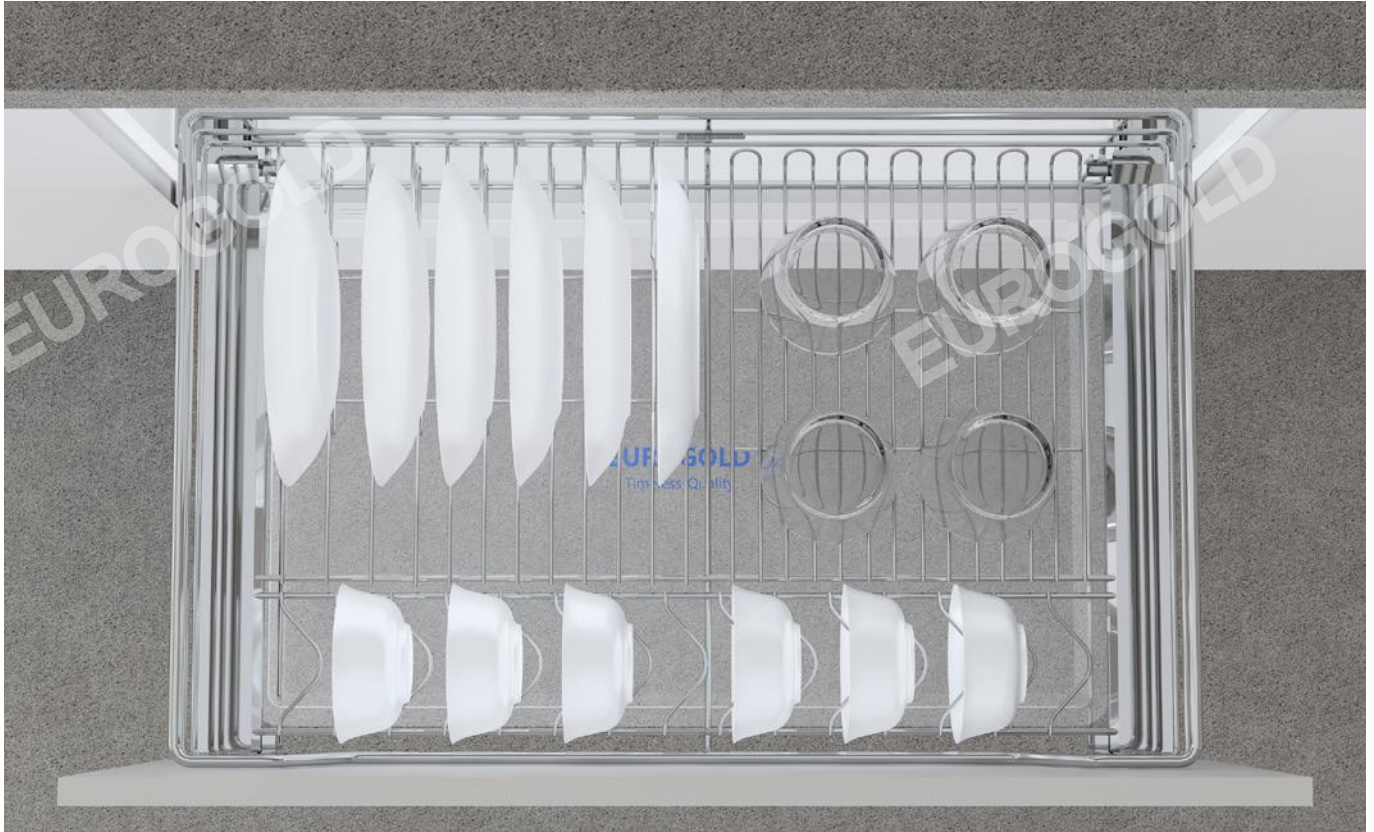

GIÁ BÁT ĐĨA INOX NAN ÂM TỦ - GẮN CÁNH, RAY GIẢM CHẤN

Mã sản phẩm	Quy cách sản phẩm Rộng * Sâu * Cao (mm)	Chiều rộng tủ (mm)	Chất liệu	Đơn giá chưa VAT (VNĐ)
EGT7160VX	W565*D475*H160	600	Inox mờ 304	2.620.000
EGT7170VX	W665*D475*H160	700	Inox mờ 304	2.720.000
EGT7175VX	W715*D475*H160	750	Inox mờ 304	2.850.000
EGT7180VX	W765*D475*H160	800	Inox mờ 304	2.980.000
EGT7190VX	W865*D475*H160	900	Inox mờ 304	3.090.000