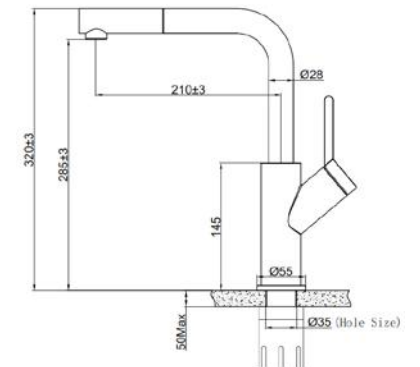

EUF120BR

Chất liệu	INOX 304
Đơn giá	5.420.000
Màu	Bóng gương
Đường nước	1 nóng - 1 lạnh
Hoàn thiện	Đánh bóng