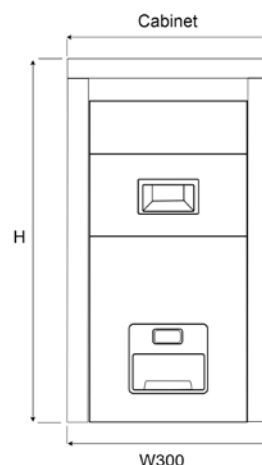

Mã sản phẩm	Quy cách sản phẩm Rộng * Sâu * Cao (mm)	Đặc tính sản phẩm	Chiều rộng tủ (mm)	Đơn vị tính	Đơn giá chứa VAT (VNĐ)
GC300B	W264*D460*H650	Màu đen	300	Bộ	2.570.000

GC300G

**THÙNG GẠO GƯƠNG NÚT NHẤN**