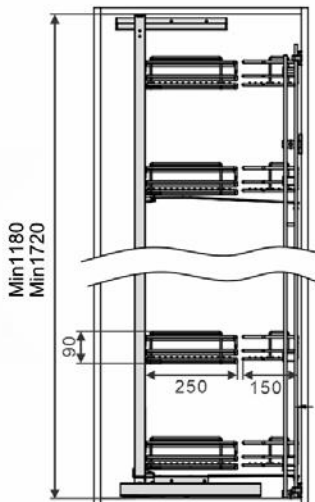

TỦ KHO NAN TRÒN CÁNH MỞ

Mã sản phẩm	Quy cách sản phẩm Rộng * Sâu * Cao (mm)	Chiều rộng tủ (mm)	số tầng	Chất liệu	Đơn giá chưa VAT (VNĐ)
EKT11445	W415*D500*H(>1180)	450	4	Inox mờ 304	9.410.000
EKT11460	W564*D500*H(>1180)	600	4	Inox mờ 304	9.900.000
EKT11645	W415*D500*H(>1720)	450	6	Inox mờ 304	11.540.000
EKT11660	W564*D500*H(>1720)	600	6	Inox mờ 304	12.520.000