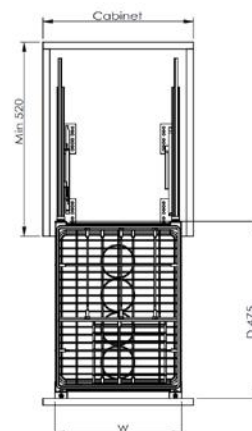

EUROGOLD

EUROGOLD

EUROGOLD

EUROGOLD

**GIÁ GIA VỊ INOX NAN DỆT - RAY GIẢM CHẤN**

Mã sản phẩm	Quy cách sản phẩm Rộng * Sâu * Cao (mm)	Chiều rộng tủ	Chất liệu	Đơn giá chưa VAT (VNĐ)
EPD4220VX	W160*D475*H465	200	Inox 304	3.190.000
EPD4225VX	W210*D475*H465	250	Inox 304	3.320.000