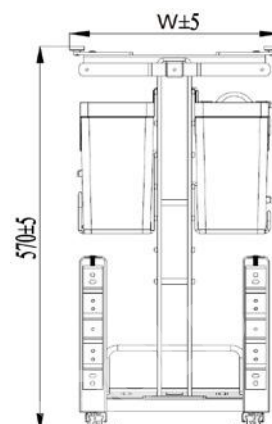

GIÁ ĐẠO THỚT NAN OVAL, RAY GIẢM CHẤN

Mã sản phẩm	Quy cách sản phẩm Rộng * Sâu * Cao (mm)	Chiều rộng tủ (mm)	Chất liệu	Đơn giá chưa VAT (VNĐ)
EPO4330VX	W264*D475*H570	300	Inox Oval 304 Khung Inox 304	5.110.000