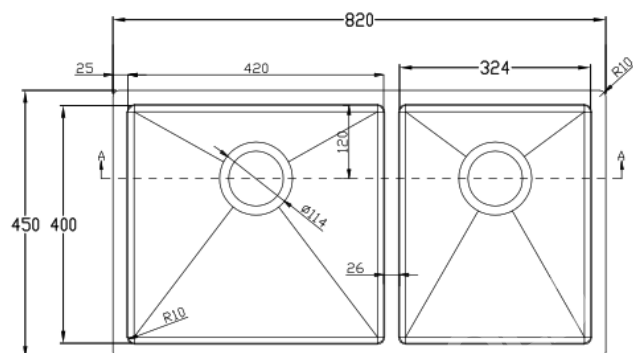

CHẬU RỬA BÁT CHỐNG XƯỚC EUC28245EB

Chất liệu	Độ dày	Kích thước sản phẩm	Kích thước khoét đá	Phụ kiện	Đơn giá chưa VAT (VNĐ)
SUS304 Premium	B 1.2-1.5 & M 3.0	820*450*230 (mm)	790*420 (mm)	Siphon & Rổ inox	8.120.000