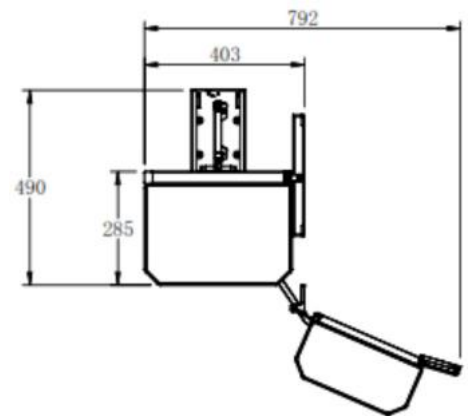

TỦ KHO CAO CẤP CẢNH MỞ

Mã sản phẩm	Quy cách sản phẩm Rộng * Sâu * Cao (mm)	Chiều rộng tủ (mm)	Số tầng	Chất liệu	Đơn giá chưa VAT (VNĐ)
EKC14645	W415*D500*H(>1720)	450	6	Thép mạ crom	11.380.000
EKC14445	W415*D500*H(1150 - 1550)	450	4	Thép mạ crom	9.570.000
EKC14660	W564*D500*H(>1720)	600	6	Thép mạ crom	13.200.000
EKC14460	W564*D500*H(1150 - 1550)	600	4	Thép mạ crom	11.380.000