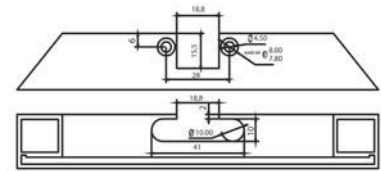

BẢN LỀ KÍNH SUS304 THẲNG

Mã hàng	Chất liệu	Đơn giá chứa VAT (VNĐ)
EWG101	Inox sus 304	73.000

KÍCH THƯỚC MỞ LỖ TRÒN KHUNG NHÔM