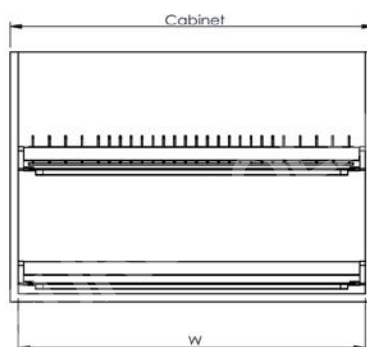

GIÁ BÁT CỐ ĐỊNH

MÃ SẢN PHẨM	QUY CÁCH SẢN PHẨM Rộng * Sâu * Cao (mm)	CHIỀU RỘNG TỦ (mm)	CHẤT LIỆU	ĐƠN GIÁ CHỨA VAT (VNĐ)
EPD8260VX	W565*D300*H65	600	Inox 304	2.440.000
EPD8270VX	W665*D300*H65	700	Inox 304	2.570.000
EPD8280VX	W765*D300*H65	800	Inox 304	2.700.000
EPD8290VX	W865*D300*H65	900	Inox 304	2.830.000