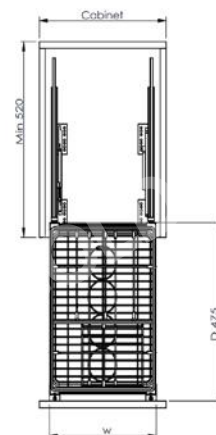

GIÁ GIA VỊ INOX NAN ĐỆT - RAY GIẢM CHẤN - KHUNG INOX 304 - HỆ DẪN HƯỚNG CHỐNG RUNG

Mã sản phẩm	Quy cách sản phẩm Rộng * Sâu * Cao (mm)	Chiều rộng tủ	Chất liệu	Đơn giá chưa VAT (VNĐ)
EPD4620VX	W160*D475*H465	200	Inox 304	3.810.000
EPD4625VX	W210*D475*H465	250	Inox 304	3.970.000

GIÁ GIA VỊ INOX NAN ĐỆT - RAY GIẢM CHẤN - KHUNG INOX 304 - HỆ DẪN HƯỚNG CHỐNG RUNG

Mã sản phẩm	Quy cách sản phẩm Rộng * Sâu * Cao (mm)	Chiều rộng tủ	Chất liệu	Đơn giá chưa VAT (VNĐ)
EPD4630VX	W260*D475*H465	300	Inox 304	4.120.000

GIÁ GIA VỊ INOX NAN ĐỆT - RAY GIẢM CHẤN - KHUNG INOX 304 - HỆ DẪN HƯỚNG CHỐNG RUNG

Mã sản phẩm	Quy cách sản phẩm Rộng * Sâu * Cao (mm)	Chiều rộng tủ	Chất liệu	Đơn giá chưa VAT (VNĐ)
EPD4635VX	W310*D475*H465	350	Inox 304	4.280.000
EPD4640VX	W360*D475*H465	400	Inox 304	4.430.000