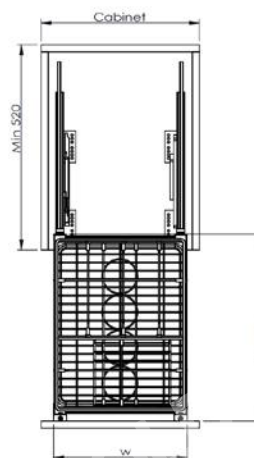

GIÁ GIA VỊ INOX NAN ĐỆT - RAY GIẢM CHẤN - KHUNG INOX 304 - HỆ DẪN HƯỚNG CHỐNG RUNG

Mã sản phẩm	Quy cách sản phẩm Rộng * Sâu * Cao (mm)	Chiều rộng tủ	Chất liệu	Đơn giá chưa VAT (VNĐ)
EPD4630VX	W260*D475*H465	300	Inox 304	4.120.000