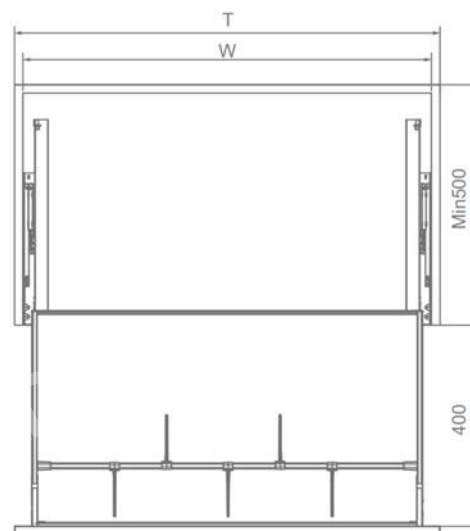

### GIÁ GIA VỊ CHAI LỌ NHÔM ANODE CAO CẤP

Mã sản phẩm	Quy cách sản phẩm Rộng * Sâu * Cao (mm)	Chiều rộng tủ	Màu sắc	Đơn giá chưa VAT (VNĐ)
EUM2030	W264*D470*H552	300	Champagne	6.040.000
EUM2035	W314*D470*H552	350	Champagne	6.170.000
EUM2040	W364*D470*H552	400	Champagne	6.300.000
EMG5530	W264*D470*H552	300	Ghi đậm	6.040.000
EMG5535	W314*D470*H552	350	Ghi đậm	6.170.000
EMG5540	W364*D470*H552	400	Ghi đậm	6.300.000