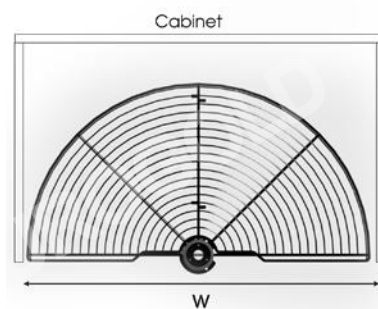

Mã sản phẩm	Quy cách sản phẩm (mm)	Chiều rộng tủ (mm)	Phân loại	Chất liệu	Đơn giá chưa VAT (VNĐ)
EXL36080	Ø710*575	800	360	Inox 304	4.020.000

EUROGOLD

EUROGOLD

EUROGOLD

EUROGOLD

EUROGOLD

**MÂM XOAY INOX NAN TRÒN 180°**