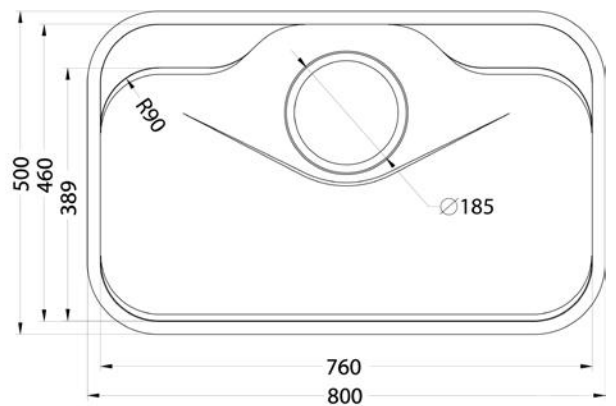

CHẬU RỬA BÁT CHỐNG XƯỚC

Mã sản phẩm	Chất liệu	Độ dày	Kích thước sản phẩm	Kích thước khoét đá	Phụ kiện	Đơn giá chưa VAT (VNĐ)
EUC88050GE	S U S 3 0 4 Premium	1.2 (mm)	800*500*230 (mm)	770*470(mm)	Siphon - Rổ inox	7.730.000