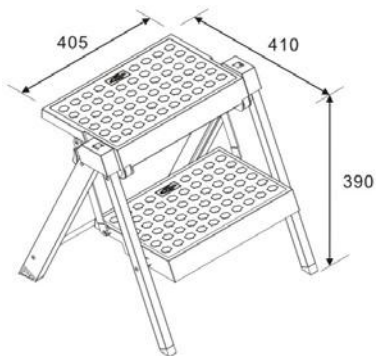

The stool is folded to hang in the cabinet