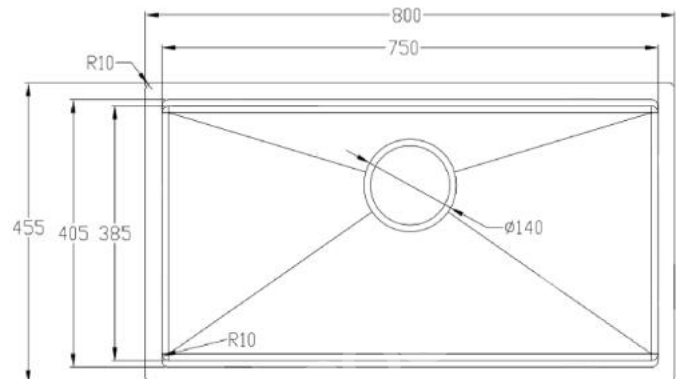

CHẬU RỬA BÁT CHỐNG XƯỚC EUC18045LD

Chất liệu	Độ dày	Kích thước sản phẩm	Kích thước khoét đá	Phụ kiện	Đơn giá chưa VAT (VND)
SUS304 Premium	B 1.2-1.5 & M 3.0	800*455*230 (mm)	770*420 (mm)	Siphon & Rổ inox	7.910.000