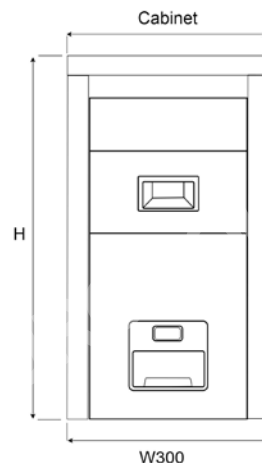

THÙNG GẠO GƯƠNG NÚT NHẤN

Mã sản phẩm	Quy cách sản phẩm Rộng * Sâu * Cao (mm)	Đặc tính sản phẩm	Chiều rộng tủ (mm)	Đơn vị tính	Đơn giá chứa VAT (VNĐ)
GC300B	W264*D460*H650	Màu đen	300	Bộ	2.570.000

THÙNG GẠO GƯƠNG NÚT NHẤN

Mã sản phẩm	Quy cách sản phẩm Rộng * Sâu * Cao (mm)	Đặc tính sản phẩm	Chiều rộng tủ (mm)	Đơn vị tính	Đơn giá chứa VAT (VNĐ)
GC300G	W264*D460*H650	Màu ghi	300	Bộ	2.570.000

THÙNG GẠO GƯƠNG NÚT NHẤN

Mã sản phẩm	Quy cách sản phẩm Rộng * Sâu * Cao (mm)	Đặc tính sản phẩm	Chiều rộng tủ (mm)	Đơn vị tính	Đơn giá chứa VAT (VNĐ)
GC300S	W264*D460*H650	Màu bạc	300	Bộ	2.570.000