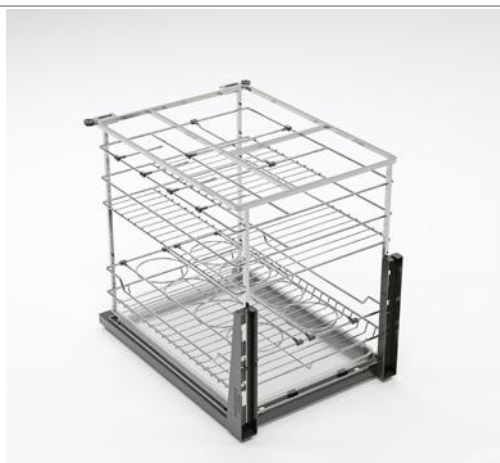

GIÁ GIA VỊ INOX NAN VUÔNG, RAY GIẢM CHẤN - HỆ DẪN HƯỚNG CHỐNG RUNG

Mã sản phẩm	Quy cách sản phẩm Rộng * Sâu * Cao (mm)	Chiều rộng tủ	Chất liệu	Đơn giá chưa VAT (VNĐ)
ERV4430VX	W260*D475*H465	300	Inox mờ 304	2.930.000