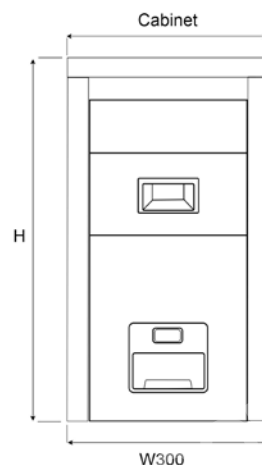

THÙNG GẠO GƯƠNG NÚT NHẤN

Mã sản phẩm	Quy cách sản phẩm Rộng * Sâu * Cao (mm)	Đặc tính sản phẩm	Chiều rộng tủ (mm)	Đơn vị tính	Đơn giá chứa VAT (VNĐ)
GC300S	W264*D460*H650	Màu bạc	300	Bộ	2.570.000