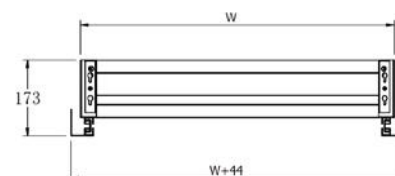

GIÁ XOONG NỒI HỘP 2 LỚP ĐÁY, GẮN CÁNH

Mã sản phẩm	Quy cách sản phẩm Rộng * Sâu * Cao (mm)	Chiều rộng tủ (mm)	Chất liệu	Đơn giá chưa VAT (VNĐ)
EUB7560	W565*D450*H175	600	Inox hộp	2.230.000
EUB7570	W665*D450*H175	700	Inox hộp	2.360.000
EUB7575	W715*D450*H175	750	Inox hộp	2.460.000
EUB7580	W765*D450*H175	800	Inox hộp	2.540.000
EUB7590	W865*D450*H175	900	Inox hộp	2.670.000