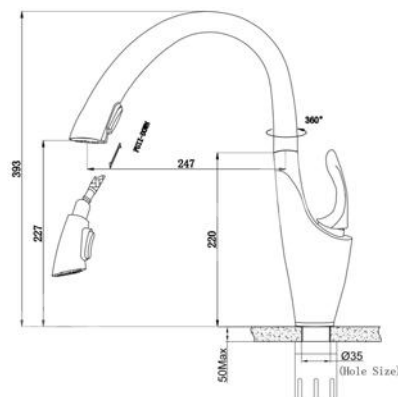

Chất liệu	Đồng
Đơn giá	4.460.000
Màu	Bóng gương
Đường nước	1 nóng - 1 lạnh
Cơ cấu	Vòi dây rút
Hoàn thiện	Mạ crom

EVF333CR