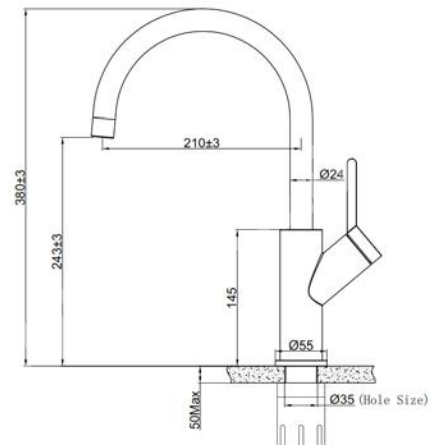

Chất liệu	INOX 304
Đơn giá	3.600.000
Màu	Đen & Bóng gương
Đường nước	1 nóng - 1 lạnh
Hoàn thiện	Đánh bóng, nano