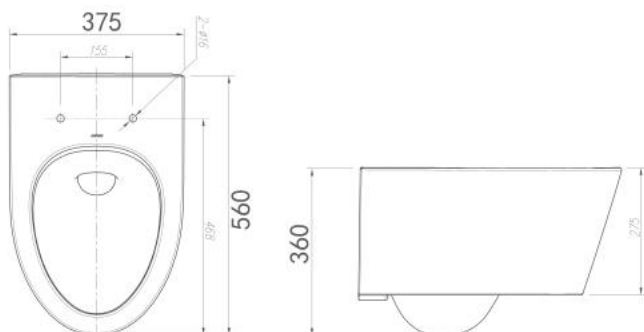

Kiểu xả: Xả thẳng, xả kép

Lượng nước xả: Hai chế độ 6.0/4.0L

Kiểu thoát nước: Thoát ngang

Men sứ cao cấp chống bám bẩn

AHB21002H/PG015-ZPA

Bồn cầu treo tường

Thông tin sản phẩm

Kích thước: D560xR375xC360mm
Kiểu xả: Xả thẳng, xả kép
Lượng nước xả: Hai chế độ 6.0/4.0L
Kiểu thoát nước: Thoát ngang
Men sứ cao cấp chống bám bẩn

AHB2162H/PG015-ZPA

Bồn cầu treo tường

Thông tin sản phẩm

Kích thước: D580xR375xC365mm
Kiểu xả: Xả thẳng, xả kép
Lượng nước xả: Hai chế độ 6.0/4.0L
Kiểu thoát nước: Thoát ngang
Men sứ cao cấp chống bám bẩn