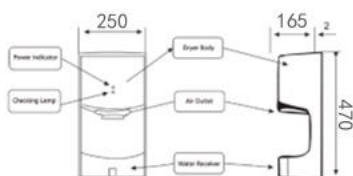

Thông tin sản phẩm

Kích thước: D600xR116xC76mm
Chất liệu: SUS 304
Màu: Crom

AGY510

Máy sấy tay

Giá: 6.156.000 VNĐ/bộ

Thông tin sản phẩm

Màu sắc: Trắng
 Chất liệu: Thân máy ASA
 Lắp đặt: Treo tường
 Kích hoạt: Bằng cảm biến
 Chế độ gió: Gió nóng và gió lạnh
 Kích thước: D250xR165xC470 mm
 Công suất định mức: 1.050W
 Nguồn điện: AC 220V (50Hz)
 Tốc độ gió: 85 m/s
 Thời gian sấy tay: 12 - 15 giây