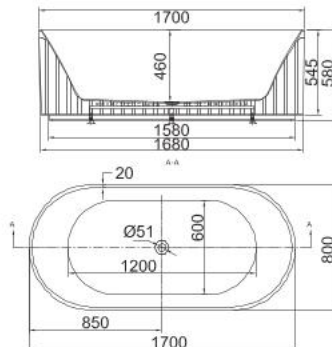

Thông tin sản phẩm

Kích thước: D1700xR800xC580mm

Chất liệu: Nhựa Acrylic

Dung tích: 240L

Đã bao gồm: Siphon và ống xả

Massage: Không

AQ1602TQU1/AHQ16004TQ

Bồn tắm chân yếm

Thông tin sản phẩm

Kích thước: D1600xR750xC680mm

Chất liệu: Nhựa Acrylic

Dung tích: 130L

Đã bao gồm: Siphon và ống xả

Massage: Có

AWH1077SQZU1

Bồn tắm chân yếm