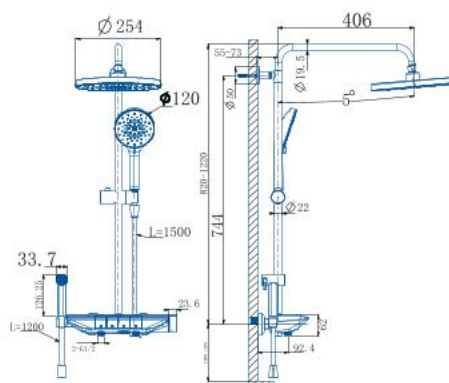

Thông tin sản phẩm

Kích thước: D518xR20.5xC151mm

Xám khói

Tay sen 3 chế độ phun

AMG14S895SGGW

Vòi sen cây nóng lạnh

Thông tin sản phẩm

Kích thước: D518xR20.5xC151mm

Xám khói

Tay sen 3 chế độ phun

AMG14S879SGGP

Vòi sen cây nóng lạnh

Thông tin sản phẩm

Kích thước: D401xR19.5xC167mm

Xám khói

Tay sen 3 chế độ phun

AMG13GH872BCP

Vòi sen cây nóng lạnh

Thông tin sản phẩm

Kích thước: D496xR20.5xC134mm
 Mạ crom
 Tay sen 3 chế độ phun

AMG13SH32GG

Vòi sen cây nóng lạnh

Thông tin sản phẩm

Kích thước: D375xR21.3xC122mm
 Xám khói
 Tay sen 3 chế độ phun