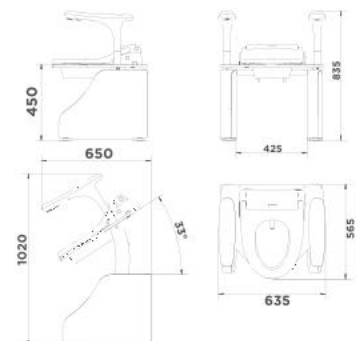

Thông tin sản phẩm

Kích thước: D565xR635xC835mm
Chất liệu: Nhôm 6063, nhựa PU, ABS
Điện áp nguồn: 220V
Điện áp làm việc định mức: 24V
Dòng điện định mức: 3A
Công suất định mức: 130W
Trọng lượng người dùng tối đa: 100kg
Trọng lượng sản phẩm: 23kg
Khả năng chịu tải của tay vịn:
Theo phương thẳng đứng: ≤80kg (mỗi bên)
Theo phương ngang: ≤40kg (mỗi bên)