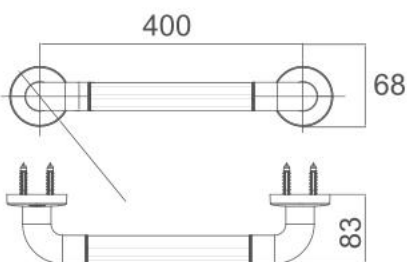

AFZFSPJ2INO-40

Thanh vịn phòng tắm

Thông tin sản phẩm

Kích thước: D400xR68xC83mm

Chất liệu: PVC, ống nhôm

Độ chịu tải:

Theo phương thẳng đứng:

tối đa 1000N (100kg)

Theo phương ngang: tối đa 600N (60kg)