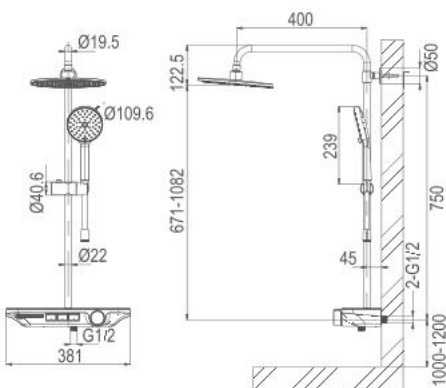

Thông tin sản phẩm

Kích thước: D400xR50xC122.5mm
 Mạ crom
 Tay sen 3 chế độ phun

AG3317SHU1CP (AHMG3317HCP)

Vòi sen cây nóng lạnh

Thông tin sản phẩm

Kích thước: D350xR22xC195mm
 Mạ crom
 Tay sen 3 chế độ phun