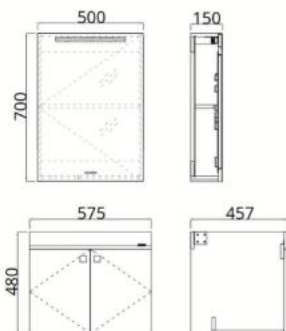

BỘ TỦ GƯƠNG LAVABO

Tạo nên không gian cá nhân chân thực, linh hoạt và giàu cảm hứng.

AUDD6G3326-MY2/AP3326
 AUDD6G3326-MY2
 Bộ Tủ Lavabo và tủ gương

Thông tin sản phẩm

LUNA COLLECTION
 Tủ gương LED:
 Chất liệu: Gương bạc + Gỗ plywood + Đèn led
 Kích thước: D500xR130xC700mm
 Chậu rửa lavabo:
 Chất liệu: Sứ siêu sạch
 Kích thước: D500xR400xC190mm
 Tủ dưới:
 Chất liệu: Gỗ plywood
 Kích thước: D575xR457xC480mm