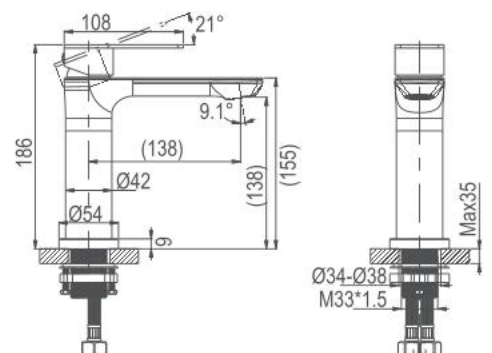

AMP11891SS

Vòi lavabo nóng lạnh

Thông tin sản phẩm

Kích thước: D174.9xR50xC172.8mm
Bề mặt hoàn thiện: Mạ crom

Thông tin sản phẩm

Kích thước: D171.5xR45xC188mm
Bề mặt hoàn thiện: Mạ crom

Thông tin sản phẩm

Kích thước: D187xR54xC186mm
Bề mặt hoàn thiện: Thép không gỉ