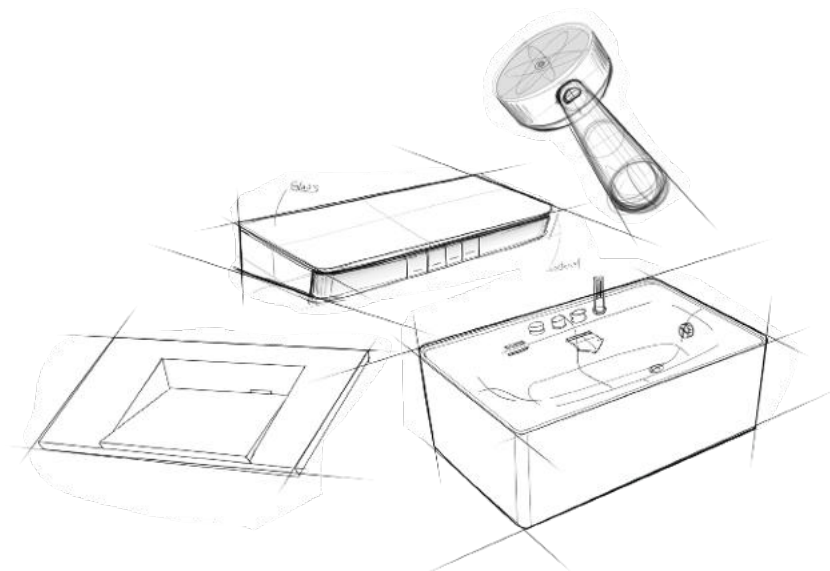

SÂN BAY MAYA TẠI CONGO

TRUNG TÂM TRIỂN LÃM PAVILION 2020
TẠI DUBAI, UAE

ĐƯỢC CÁC KHÁCH SẠN 5 SAO TIN DÙNG

Design Intelligence

ARROW đáp ứng nhu cầu của khách hàng thông qua đổi mới công nghệ, mang đến trải nghiệm thoải mái để mọi người tận hưởng cuộc sống hiện đại.