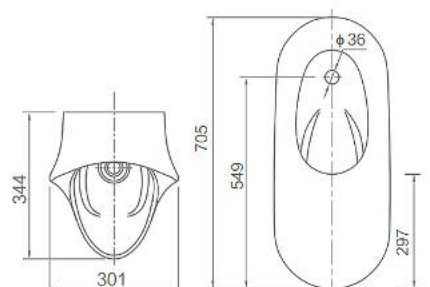

AN661

Bồn tiểu nam treo tường

Thông tin sản phẩm

Treo tường
 Kích thước: D372xR317xC597mm
 Thoát nước thẳng
 Tùy chọn cảm biến:
 AGY108-2A
 AG7107AB/AG7109AB/
 AG7102A
 Men sứ cao cấp chống bám bẩn

AN6704

Bồn tiểu nam treo tường

Thông tin sản phẩm

Treo tường
 Kích thước: D344xR301xC705mm
 Thoát nước ngang
 Tùy chọn cảm biến:
 AGY108-2A
 AG7107AB
 AG7109AB
 Men sứ cao cấp chống bám bẩn

AN632

Bồn tiểu nam treo tường