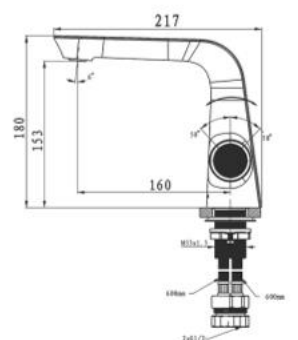

Thông tin sản phẩm

Kích thước: D151×R50.5×C150.2mm
 Bề mặt hoàn thiện: Mạ crom

Thông tin sản phẩm

Kích thước: D217×R55×C180mm
 Bề mặt hoàn thiện: Xám khói

Thông tin sản phẩm

Kích thước: D217×R55×C180mm
 Bề mặt hoàn thiện: Xám khói
 Chế độ nước khử trùng điện phân
 giúp loại bỏ vi khuẩn