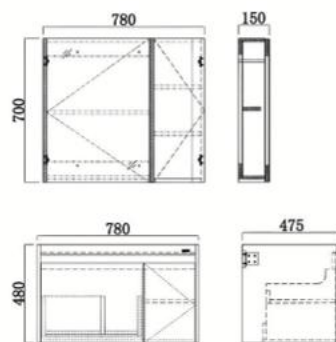

Thông tin sản phẩm

SHINE COLLECTION
Tủ gương LED:
Chất liệu: Gương bạc + Gỗ plywood + Đèn led
Kích thước: D780xR150xC700mm
Chậu rửa lavabo:
Chất liệu: Sứ siêu sạch
Kích thước: D800xR490xC210mm
Tủ dưới:
Chất liệu: Gỗ plywood
Kích thước: D780xR475xC480mm
Chưa bao gồm vòi và bộ xả