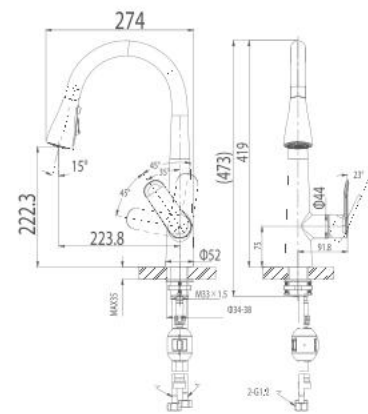

Thông tin sản phẩm

Kích thước: D272xR52xC587mm
 Bề mặt hoàn thiện: Mạ crom

Thông tin sản phẩm

Kích thước: D274xR52xC419mm
 Bề mặt hoàn thiện: Màu crom

VÒI BẾP

ACY11W24BC

Vòi bếp nóng lạnh 

Thông tin sản phẩm