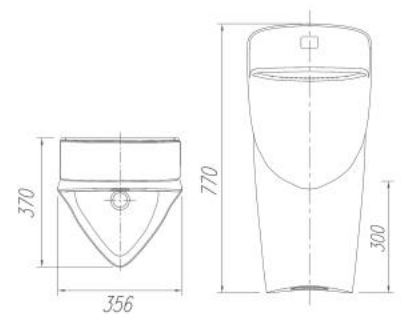

Thông tin sản phẩm

Treo tường

Kích thước: D370xR356xC770mm

Thoát nước ngang

Tùy chọn cảm biến:

AGY-100AUCP

Men sứ cao cấp chống bám bẩn