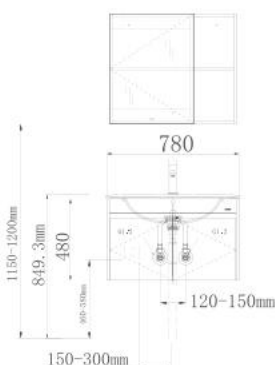

Chất liệu: Ván gỗ plywood

Kích thước: D780xR475xC480mm

Chứa bao gồm vòi và bộ xả

Thông tin sản phẩm

JIN NIAN COLLECTION

Tủ gương LED:

Chất liệu: Gương bạc + Gỗ plywood + Đèn led
Kích thước: D500xR150xC650mm