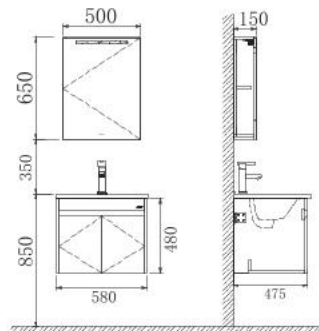

Thông tin sản phẩm

JIN NIAN COLLECTION

Tủ gương LED:

Chất liệu: Gương bạc + Gỗ plywood + Đèn led
Kích thước: D500xR150xC650mm

Chậu rửa lavabo:

Chất liệu: Sứ siêu sạch

Kích thước: D605xR480xC210mm

Tủ dưới:

Chất liệu: Gỗ plywood

Kích thước: D580xR475xC480mm

Chứa bao gồm vòi và bộ xả