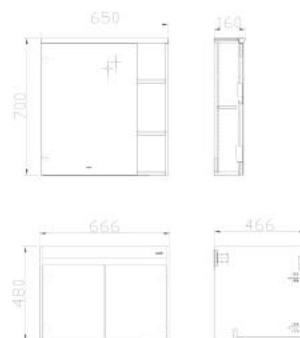

Thông tin sản phẩm

SAILA COLLECTION
Tủ gương LED:
Chất liệu: Gương bạc + Gỗ Plywood + Đèn LED
Kích thước: D700xR160xC700mm
Chậu rửa lavabo:
Chất liệu: Sứ siêu sạch
Kích thước: D800xR480xC200mm
Tủ dưới (Base Cabinet):
Chất liệu: Gỗ plywood
Kích thước: D770xR470xC480mm
Chưa bao gồm vòi và bộ xả