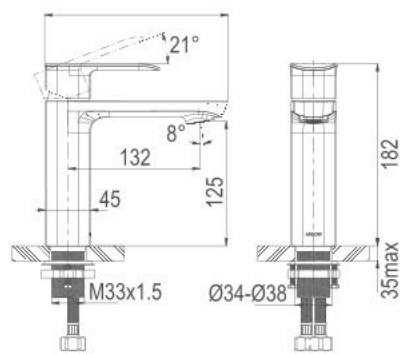

Thông tin sản phẩm

Kích thước: D186xR48xC204mm
Bề mặt hoàn thiện: Mạ crom

AMP11893GG

Vòi lavabo nóng lạnh

Thông tin sản phẩm

Kích thước: D184xR45xC182mm
 Bề mặt hoàn thiện: Xám khói

AMP11893CP

Vòi lavabo nóng lạnh

Thông tin sản phẩm

Kích thước: D150xR45xC182mm
 Bề mặt hoàn thiện: Mạ crom

AMP11893-1AGG

Vòi lavabo nóng lạnh

Thông tin sản phẩm

Kích thước: D190.2xR45xC261.8mm
 Bề mặt hoàn thiện: Xám khói

AMP11876CP

Vòi lavabo nóng lạnh