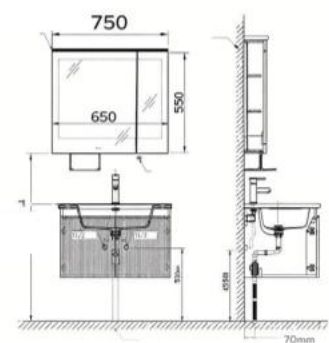

Thông tin sản phẩm

ERA COLLECTION
Tủ gương LED:
Chất liệu: Gương bạc + gỗ plywood + Đèn led
Kích thước: D750xR160xC725mm
Chậu rửa lavabo:
Chất liệu: Sứ siêu sạch
Kích thước: D800xR530xC218mm
Tủ dưới:
Chất liệu: Thân tủ Gỗ Plywood + Cánh tủ PVC
Kích thước: D772xR514xC480mm
Chưa bao gồm vòi và bộ xả