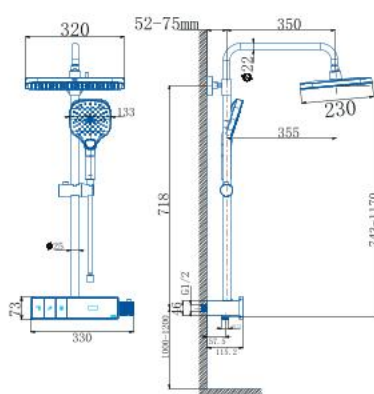

AMG13GH872BCP

Vòi sen cây nóng lạnh

Thông tin sản phẩm

Kích thước: D496xR20.5xC134mm
 Mạ crom
 Tay sen 3 chế độ phun

AMG13SH32GG

Vòi sen cây nóng lạnh

Thông tin sản phẩm

Kích thước: D375xR21.3xC122mm
 Xám khói
 Tay sen 3 chế độ phun