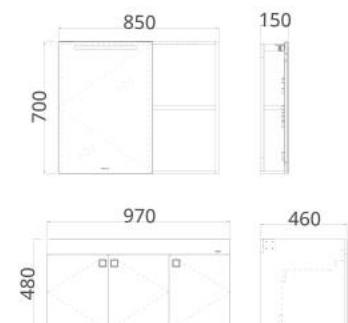

Thông tin sản phẩm

LUNA COLLECTION
Tủ gương LED:
Chất liệu: Gương bạc + Gỗ plywood + Đèn led
Kích thước: D850xR150xC700mm
Chậu rửa lavabo:
Chất liệu: Sứ siêu sạch
Kích thước: D800xR480xC190mm
Tủ dưới:
Chất liệu: Gỗ plywood
Kích thước: D970xR460xC480mm