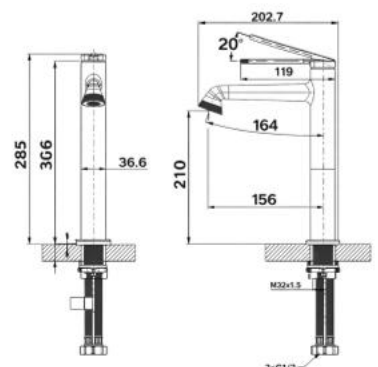

Thông tin sản phẩm

Kích thước: D215xR49xC331mm
 Bề mặt hoàn thiện: Mạ crom

AMP11855LF90

Vòi lavabo nóng lạnh

Thông tin sản phẩm

Kích thước: D202.7xR55xC201.4mm
 Bề mặt hoàn thiện: Xám khói

AMP11855-1ALF90

Vòi lavabo nóng lạnh

Thông tin sản phẩm

Kích thước: D202.7xR55xC251.6mm
 Bề mặt hoàn thiện: Xám khói

AMP11855-1LF90

Vòi lavabo nóng lạnh

Thông tin sản phẩm

Kích thước: D202.7xR55xC316.6mm
 Bề mặt hoàn thiện: Xám khói

AMP11872GG