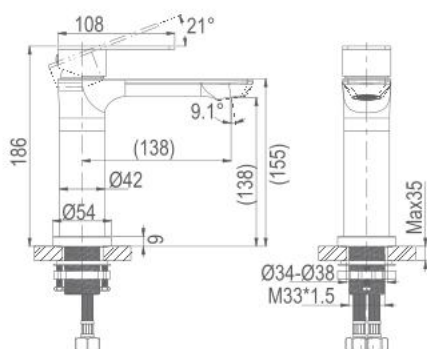

Thông tin sản phẩm

Kích thước: D187xR54xC186mm
Bề mặt hoàn thiện: Xám khói

Thông tin sản phẩm

Kích thước: D187xR54xC186mm
Bề mặt hoàn thiện: Xám khói

CÔNG NGHỆ MẠ CROM ƯU VIỆT

Sản phẩm trải qua bài kiểm tra chất lượng phun sương muối 10 cấp độ trong 48 giờ. Bề mặt mịn màng, chống ăn mòn, chống rơi vỡ, bền bỉ sáng bóng sau nhiều năm sử dụng.