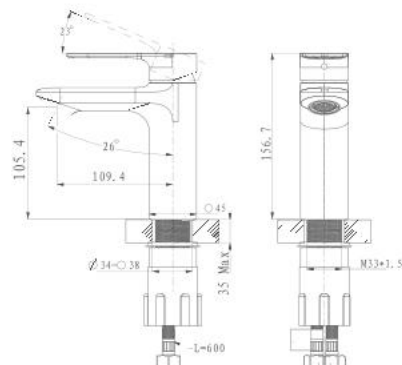

AMP1155GGP

Vòi lavabo nóng lạnh

Thông tin sản phẩm

Kích thước: D156xR45xC156.7mm

Bề mặt hoàn thiện: Xám khói

AMP11857LF90

Vòi lavabo nóng lạnh

Thông tin sản phẩm

Kích thước: D176.7xR49xC174.9mm

Bề mặt hoàn thiện: Xám khói

AMP11875CP (AHMP41008CCP)

Vòi lavabo nóng lạnh

Thông tin sản phẩm

Kích thước: D190xR52xC161.8mm
 Bề mặt hoàn thiện: Mạ crom

AMP11857

Vòi lavabo nóng lạnh

Thông tin sản phẩm

Kích thước: D177xR49xC175mm
 Bề mặt hoàn thiện: Mạ crom

AMP11883CP

Vòi lavabo nóng lạnh

Thông tin sản phẩm

Kích thước: D130xR45xC178mm
 Bề mặt hoàn thiện: Mạ crom

AMP11871BC

Vòi lavabo nóng lạnh