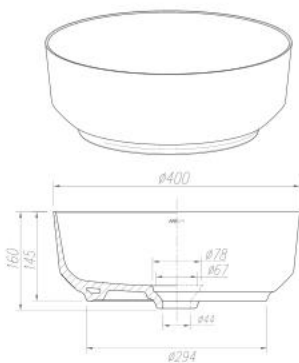

AHP41025B

Chậu rửa lavabo đặt bàn

AHP41025B-MB

Chậu rửa lavabo đặt bàn

AHP41025B-DGY

Chậu rửa lavabo đặt bàn

Thông tin sản phẩm

Kích thước: D400xR400xC160mm
 Bao gồm Siphon
 Không xả tràn
 Men sứ cao cấp chống bám bẩn
 Có nhiều màu sắc khác nhau

Thông tin sản phẩm

Kích thước: D400xR400xC160mm
 Bao gồm Siphon
 Không xả tràn
 Men sứ cao cấp chống bám bẩn
 Có nhiều màu sắc khác nhau

Thông tin sản phẩm

Kích thước: D400xR400xC160mm
 Bao gồm Siphon
 Không xả tràn
 Men sứ cao cấp chống bám bẩn
 Có nhiều màu sắc khác nhau: