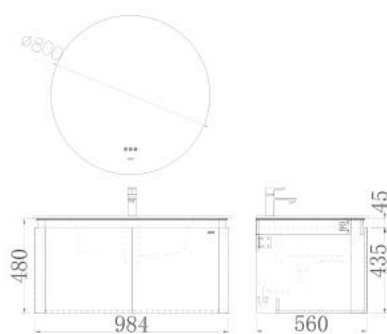

Thông tin sản phẩm

TERO COLLECTION

Tủ Gương:

Chất liệu: PVC + Gương bạc

Kích thước: 700x160x700mm

Chậu rửa lavabo:

Chất liệu: Sứ siêu sạch

Kích thước: D820xD530xC192mm

Tủ dưới:

Chất liệu: PVC

Kích thước: D784xR530xC480mm

Chưa bao gồm vòi và bộ xả