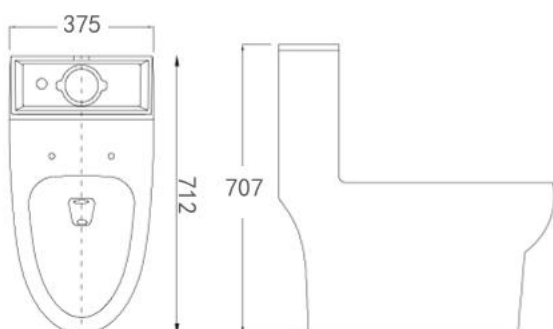

Thông tin sản phẩm

Kích thước: D712xR375xC707mm

Kiểu xả: Xả Siphonic

Lượng nước xả: Hai chế độ 5.0/3.5L

Tâm thoát: 300±5mm

Men sứ cao cấp chống bám bẩn

Bộ phụ kiện tiêu chuẩn, nắp bồn cầu PP đóng êm

AG1003M/AG1003