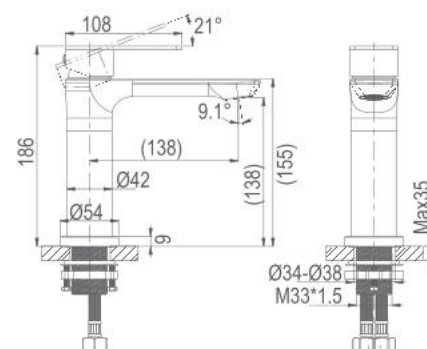

AMP11891SS

Vòi lavabo nóng lạnh

Thông tin sản phẩm

Kích thước: D174.9xR50xC172.8mm
Bề mặt hoàn thiện: Mạ crom

Thông tin sản phẩm

Kích thước: D171.5xR45xC188mm
Bề mặt hoàn thiện: Mạ crom

Thông tin sản phẩm

Kích thước: D187xR54xC186mm
Bề mặt hoàn thiện: Thép không gỉ

Thông tin sản phẩm

Kích thước: D187xR54xC186mm
Bề mặt hoàn thiện: Xám khói

Thông tin sản phẩm

Kích thước: D187xR54xC186mm
Bề mặt hoàn thiện: Xám khói

CÔNG NGHỆ MẠ CROM ƯU VIỆT

Sản phẩm trải qua bài kiểm tra chất lượng phun sương muối 10 cấp độ trong 48 giờ. Bề mặt mịn màng, chống ăn mòn, chống rơi vỡ, bền bỉ sáng bóng sau nhiều năm sử dụng.