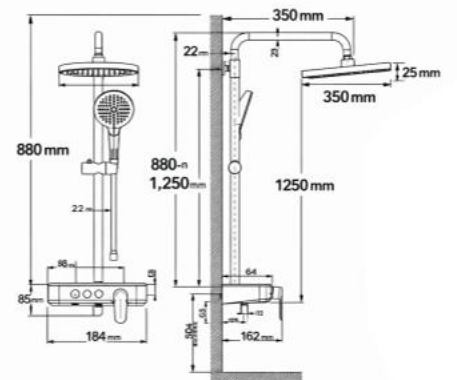

AMG13S877SGGP

Vòi sen cây nóng lạnh

Thông tin sản phẩm

Kích thước: D350xR22xC162mm

Xám khói

Tay sen 3 chế độ phun

AMG13S877SCP

Vòi sen cây nóng lạnh

Thông tin sản phẩm

Kích thước: D350xR22xC162mm

Mạ crom

Tay sen 3 chế độ phun

AMG13SH877SCP

Vòi sen cây nóng lạnh

Thông tin sản phẩm

Kích thước: D350xR22xC162mm

Mạ crom

Tay sen 3 chế độ phun