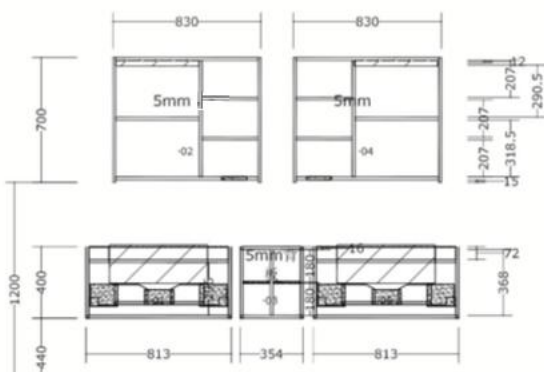

Kích thước: D620xR418xC230mm

Tủ dưới:

Chất liệu: Gỗ plywood

Mặt bàn đá nung kết (màu kem)

Kích thước: D2000xR550xC400mm

Chưa bao gồm vòi và bộ xả

A2001CX1

A2001CX2