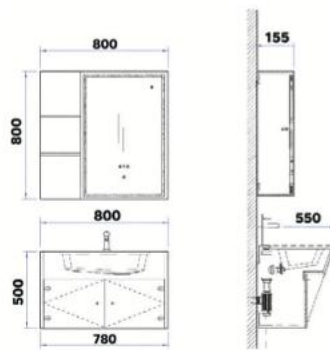

Thông tin sản phẩm

Tủ gương:
Kích thước: D800xR155xC800mm
Chất liệu: Ván gỗ Board
+ Gương bạc + Đèn Led
Chậu rửa lavabo:
Kích thước: D800xR550xC500mm
Chất liệu: Sứ siêu sạch
Tủ dưới:
Kích thước: D780xR550xC500mm
Chất liệu: Ván gỗ board