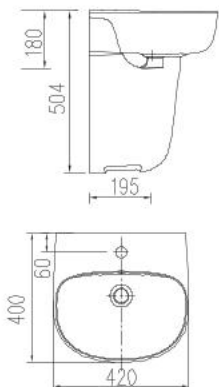

Thông tin sản phẩm

Kích thước: D420xR400xC504mm

Gắn tường

Có xả tràn

Men sứ cao cấp chống bám bẩn