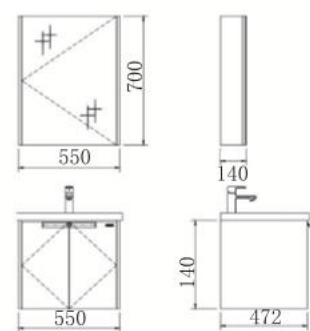

Thông tin sản phẩm

XINGYUE COLLECTION

Tủ gương:

Chất liệu: Gương bạc + Ván chống ẩm

Kích thước: D550xR140xC700mm

Chậu rửa lavabo:

Chất liệu: Sứ siêu sạch

Kích thước: D596xR496xC212mm

Tủ dưới:

Chất liệu: Ván chống ẩm

Kích thước: D550xR462xC480mm

Chưa bao gồm vòi và bộ xả