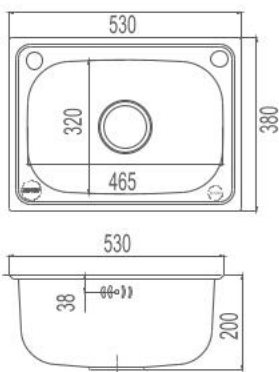

Thông tin sản phẩm

Kích thước: D530xR380xC205mm
Chất liệu: SUS 304
Kích thước khoét lỗ: D528xR378mm
Độ dày: 0.8mm
Thiết kế: 1 hộc
Miếng đệm giảm tiếng ồn: Có
Đã bao gồm bộ xả