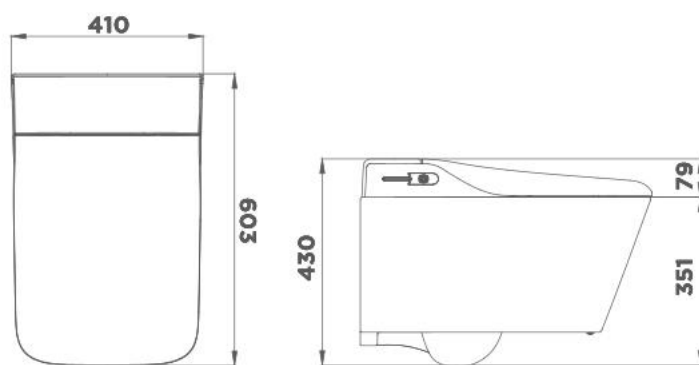

Lượng nước xả: 5.0L

Kiểu thoát nước: Thoát sàn

Tâm thoát: 300±5mm

Men sứ cao cấp chống bám bẩn

AKB2130H/AKB2130H

Bồn cầu thông minh treo tường

Thông tin sản phẩm

Kích thước: D603xR410xC430mm

Kiểu xả: Xả thẳng, xả kép

Lượng nước xả: Hai chế độ 6.0/4.0L

Kiểu thoát nước: Thoát ngang

Men sứ cao cấp chống bám bẩn

AKB2130DG-2H/AKB2130H

Bồn cầu treo tường

Thông tin sản phẩm

Kích thước: D603xR410xC430mm