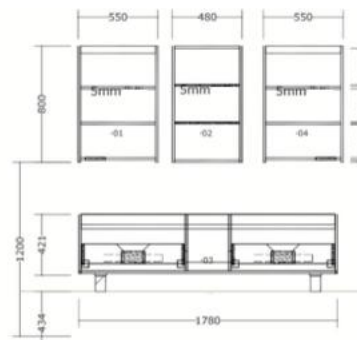

Mặt bàn Đá thạch anh

Kích thước: D1600xR565xC550mm

Chưa bao gồm vòi và bộ xả

Thông tin sản phẩm

Tủ gương LED:

Chất liệu: Gỗ plywood + Gương bạc+ Đèn led

Kích thước: D2000xR157xC800mm

Chậu rửa lavabo: