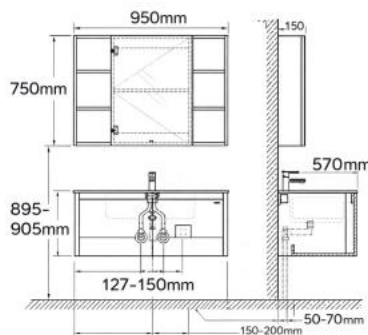

Thông tin sản phẩm

RAFFIE COLLECTION
Tủ gương:
Chất liệu: Gương bạc + Gỗ plywood
Kích thước: D850xR150xC700mm
Mặt bàn:
Chất liệu: Đá nung kết + Lavabo sứ âm bàn
Kích thước: D900xR570xC11.25mm
Tủ dưới:
Chất liệu: Gỗ plywood
Kích thước: D880xR560xC480mm
Chưa bao gồm vòi và bộ xả