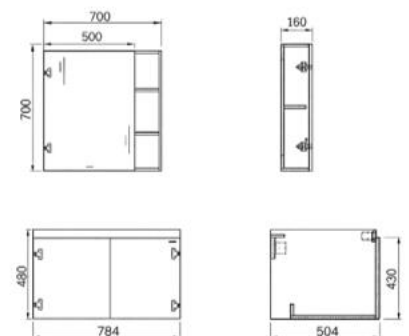

Thông tin sản phẩm

TERO COLLECTION
Tủ Gương:
Chất liệu: PVC + Gương bạc
Kích thước: D700xR160xC700mm
Chậu rửa lavabo:
Chất liệu: Sứ siêu sạch
Kích thước: D820xR530xC192mm
Tủ dưới:
Chất liệu: PVC
Kích thước: D784xR530xC480mm
Chưa bao gồm vòi và bộ xả