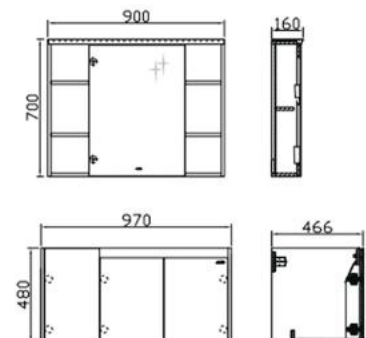

Thông tin sản phẩm

MELODY COLLECTION

Tủ gương LED:

Chất liệu: Gương bạc + Gỗ plywood + Đèn led
Kích thước: D900xR160xC700mm

Chậu rửa lavabo:

Chất liệu: Sứ siêu sạch

Kích thước: D1000xR480xC195mm

Tủ dưới:

Chất liệu: Gỗ plywood

Kích thước: D970xR466xC480mm

Chứa bao gồm vòi và bộ xả