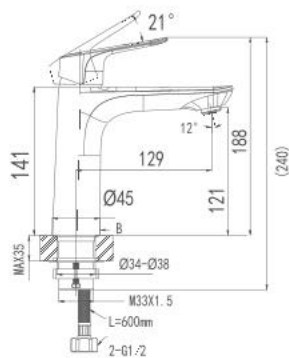

Thông tin sản phẩm

Kích thước: D162xR55xC148.6mm
 Bề mặt hoàn thiện: Mạ crom

Thông tin sản phẩm

Kích thước: C162xR55xC148.6mm
 Bề mặt hoàn thiện: Mạ crom

AG4107

Vòi lavabo nóng lạnh

AG4138CP

Vòi lavabo nóng lạnh

AMP11891SS

Vòi lavabo nóng lạnh

Thông tin sản phẩm

Kích thước: D174.9xR50xC172.8mm
Bề mặt hoàn thiện: Mạ crom

Thông tin sản phẩm

Kích thước: D171.5xR45xC188mm
Bề mặt hoàn thiện: Mạ crom

Thông tin sản phẩm

Kích thước: D187xR54xC186mm
Bề mặt hoàn thiện: Thép không gỉ