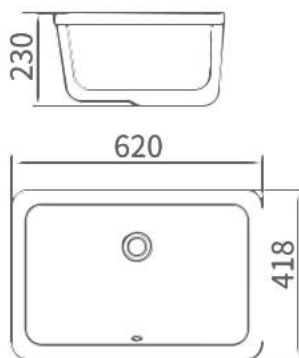

Thông tin sản phẩm

Kích thước: D575xR467xC242mm
Cấp nước từ phía sau
Thoát nước ra phía trước
Men sứ cao cấp chống bám bẩn
Có bao gồm Siphon

Thông tin sản phẩm

Kích thước: D600xR450xC256mm
Cấp nước từ phía sau
Thoát nước ra phía trước
Men sứ cao cấp chống bám bẩn
Có bao gồm Siphon

Thông tin sản phẩm

Kích thước: D545xR435xC270mm
 Cấp nước từ phía sau
 Thoát nước ra phía trước
 Men sứ cao cấp chống bám bẩn
 Có bao gồm Siphon

Thông tin sản phẩm

Kích thước: D573xR454xC201mm
 Cấp nước từ phía sau
 Thoát nước ra phía trước
 Men sứ cao cấp chống bám bẩn
 Không bao gồm Siphon

Kích thước: D528xR415xC234mm
Có xả tràn
Men sứ cao cấp chống bám bẩn

AP4036

Chậu rửa lavabo âm bàn

Thông tin sản phẩm

Kích thước: D545xR365xC205mm
Có xả tràn
Men sứ cao cấp chống bám bẩn

AP4035

Chậu rửa lavabo âm bàn

AP439E

Chậu rửa lavabo đặt bàn

AP4113SX

Chậu rửa lavabo đặt bàn

Thông tin sản phẩm

Kích thước: D620xR418xC230mm
Có xả tràn
Men sứ cao cấp chống bám bẩn
Không bao gồm Siphon

Thông tin sản phẩm

Kích thước: D460xR370xC133mm
Không xả tràn
Men sứ cao cấp chống bám bẩn
Không bao gồm Siphon