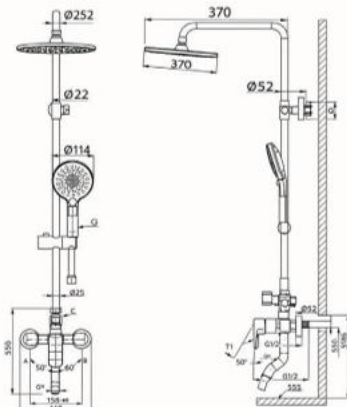

Thông tin sản phẩm

Kích thước: D256.4xR52xC114mm

Mạ crom

Tay sen 3 chế độ phun