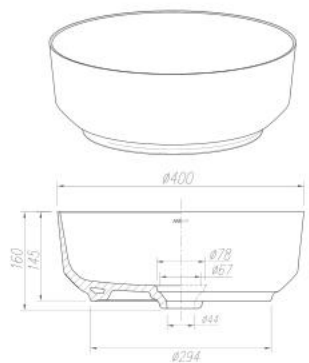

AHP41025B

Chậu rửa lavabo đặt bàn

AHP41025B-MB

Chậu rửa lavabo đặt bàn

AHP41025B-DGY

Chậu rửa lavabo đặt bàn

Thông tin sản phẩm

Kích thước: D400xR400xC160mm
 Bao gồm Siphon
 Không xả tràn
 Men sứ cao cấp chống bám bẩn
 Có nhiều màu sắc khác nhau

Thông tin sản phẩm

Kích thước: D400xR400xC160mm
 Bao gồm Siphon
 Không xả tràn
 Men sứ cao cấp chống bám bẩn
 Có nhiều màu sắc khác nhau

Thông tin sản phẩm

Kích thước: D400xR400xC160mm
 Bao gồm Siphon
 Không xả tràn
 Men sứ cao cấp chống bám bẩn
 Có nhiều màu sắc khác nhau: