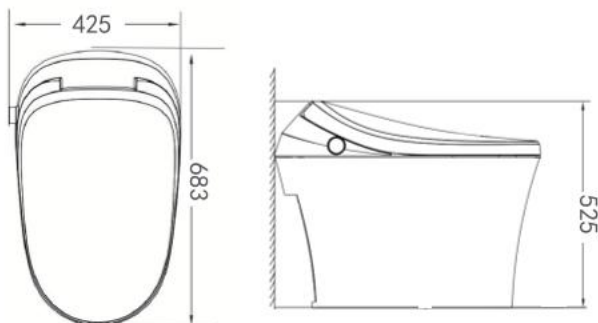

Men sứ cao cấp chống bám bẩn

AG801A-1M

Bồn cầu thông minh

Thông tin sản phẩm

Kích thước: D680×R410×C475mm

Kiểu xả: Xả Siphonic

Lượng nước xả: 5.0L

Kiểu thoát nước: Thoát sàn

Tâm thoát: 300±5mm

Men sứ cao cấp chống bám bẩn

AD819A-1M

Bồn cầu thông minh

Thông tin sản phẩm

Kích thước: D683×R425×C525mm

Kiểu xả: Xả Siphonic

Lượng nước xả: 5.0L

Kiểu thoát nước: Thoát sàn

Tâm thoát: 300±5mm

Men sứ cao cấp chống bám bẩn

AB1033M

Bồn cầu thông minh

Thông tin sản phẩm

Kích thước: D707×R414×C470mm

Kiểu xả: Xả Siphonic