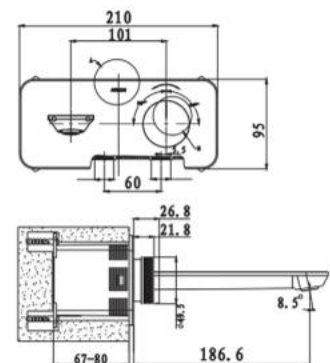

AMP23820CP

Vòi lavabo nóng lạnh

Thông tin sản phẩm

Kích thước: D198xR35xC245.5mm
 Bề mặt hoàn thiện: Mạ crom

ARM12872CP

Vòi lavabo nóng lạnh

Thông tin sản phẩm

Kích thước: D210xR95xC186.6mm
 Bề mặt hoàn thiện: Mạ crom