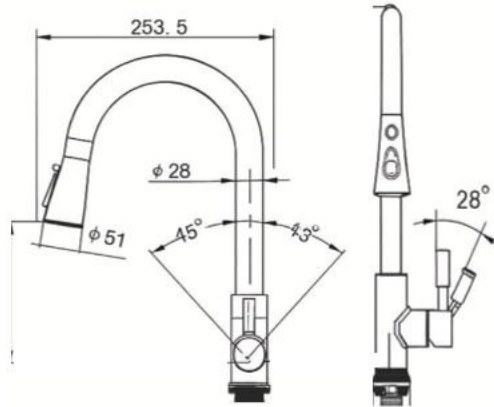

Vòi bếp nóng lạnh

Thông tin sản phẩm

Kích thước: D234xR44xC387mm
Bề mặt hoàn thiện: Mạ crom

Thông tin sản phẩm

Kích thước: D253.5xR109xC426mm
Bề mặt hoàn thiện: Xám khói

Thông tin sản phẩm

Kích thước: D233.2xR44xC390.9mm
Bề mặt hoàn thiện: Xám khói