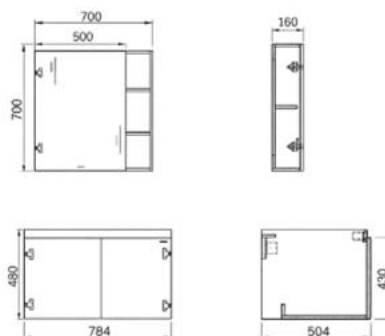

Thông tin sản phẩm

TERO COLLECTION
Tủ Gương:
Chất liệu: PVC + Gương bạc
Kích thước: D700xR160xC700mm
Chậu rửa lavabo:
Chất liệu: Sứ siêu sạch
Kích thước: D820xR530xC192mm
Tủ dưới:
Chất liệu: PVC
Kích thước: D784xR530xC480mm
Chưa bao gồm vòi và bộ xả