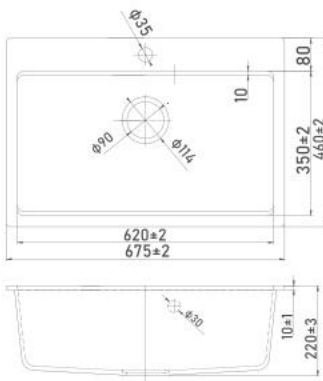

Thông tin sản phẩm

Kích thước: D675xR460xC220mm
Chất liệu: Đá thạch anh
Kích thước khoét lỗ: D673xR458mm
Độ dày: 10mm
Thiết kế: 1 hộc
Miếng đệm giảm tiếng ồn: Có
Đã bao gồm bộ xả