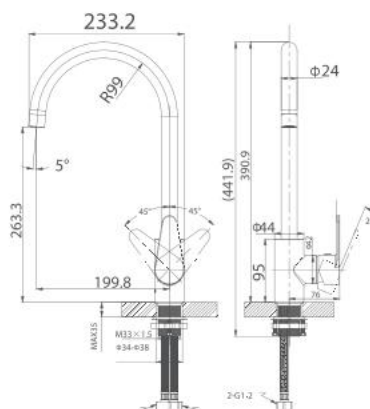

Thông tin sản phẩm

Kích thước: D236xR45xC329mm

Bề mặt hoàn thiện: Mạ Crom