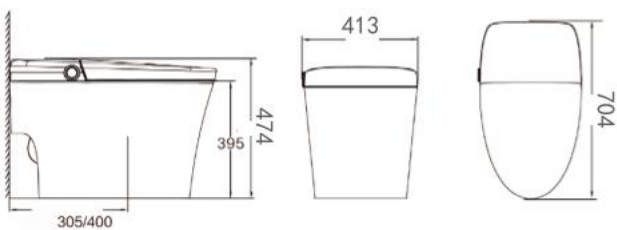

Thông tin sản phẩm

Kích thước: D704×R413×C474mm
Kiểu xả: Xả đơn
Lượng nước xả: 5.0L
Tâm thoát: 300±5mm
Men sứ cao cấp chống bám bẩn