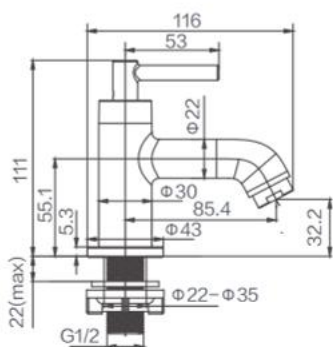

Thông tin sản phẩm

Kích thước: D116xR43xC111
Bề mặt hoàn thiện: Mạ crom