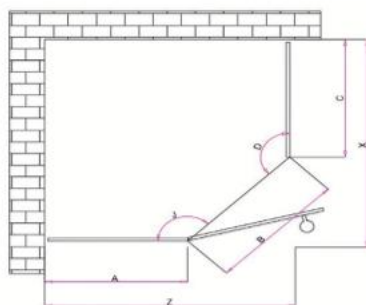

AL65Z1

Buồng tắm kính

Giá: Liên hệ

Thông tin sản phẩm

Series 65

- Chất liệu khung: Nhôm hàng không 6463
- Màu sắc: Đen mờ, Crom bóng, Màu xám 90
- Độ dày kính: 8mm
- Tay nắm: ALS126
- Cách mở/dạng cửa: Cửa xoay trực (Buồng hình kim cương)
- Kích thước:
Tường trái: (650mm-1350mm)
Tường phải: (650mm-1350mm)
Chiều cao: (1800mm-2200mm)