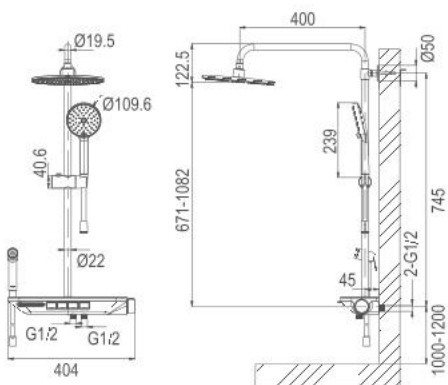

AMG13SH42MB

Vòi sen cây nóng lạnh

Thông tin sản phẩm

Kích thước: D350xR22xC154.1mm

Đen mờ

Tay sen 3 chế độ phun

AMG14GH881SGG

Vòi sen cây nóng lạnh

Thông tin sản phẩm

Kích thước: D518xR20.5xC151mm

Xám khói

Tay sen 3 chế độ phun

AMG14S895SGGW

Vòi sen cây nóng lạnh

Thông tin sản phẩm

Kích thước: D518xR20.5xC151mm