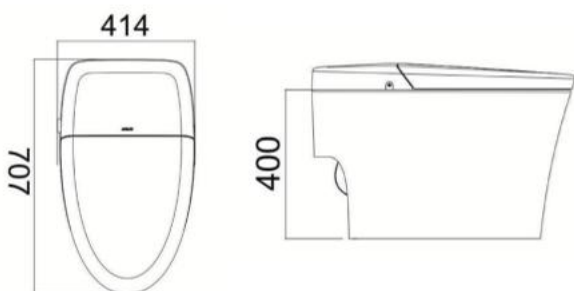

AKB1106-SM

Bồn cầu thông minh

ARROW

Thông tin sản phẩm

Kích thước: D707xR414xC456mm
 Kiểu xả: Xả đơn
 Lượng nước xả: 5.0L
 Tâm thoát: 300±5mm
 Men sứ cao cấp chống bám bẩn

Thông tin sản phẩm

Kích thước: D712xR394xC456mm
 Kiểu xả: Xả đơn
 Lượng nước xả: 5.0L
 Tâm thoát: 300±5mm
 Men sứ cao cấp chống bám bẩn