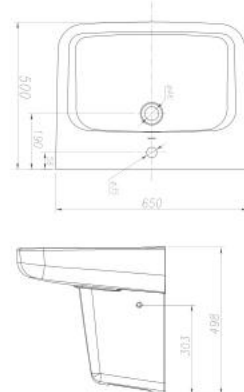

Thông tin sản phẩm

Kích thước: D650xR500xC498mm
Gắn tường
Có xả tràn
Men sứ cao cấp chống bám bẩn