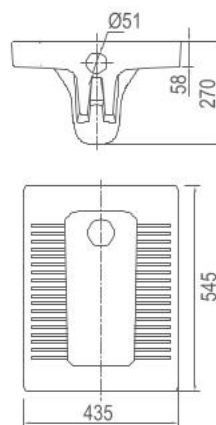

Thông tin sản phẩm

Kích thước: D575xR467xC242mm
Cấp nước từ phía sau
Thoát nước ra phía trước
Men sứ cao cấp chống bám bẩn
Có bao gồm Siphon

Thông tin sản phẩm

Kích thước: D600xR450xC256mm
Cấp nước từ phía sau
Thoát nước ra phía trước
Men sứ cao cấp chống bám bẩn
Có bao gồm Siphon

Thông tin sản phẩm

Kích thước: D545xR435xC270mm
 Cấp nước từ phía sau
 Thoát nước ra phía trước
 Men sứ cao cấp chống bám bẩn
 Có bao gồm Siphon

Thông tin sản phẩm

Kích thước: D573xR454xC201mm
 Cấp nước từ phía sau
 Thoát nước ra phía trước
 Men sứ cao cấp chống bám bẩn
 Không bao gồm Siphon