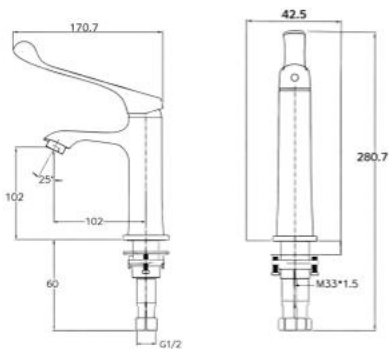

Thông tin sản phẩm

Kích thước: D151×R50.5×C150.2mm
 Bề mặt hoàn thiện: Mạ crom

Thông tin sản phẩm

Kích thước: D217×R55×C180mm
 Bề mặt hoàn thiện: Xám khói

Thông tin sản phẩm

Kích thước: D217×R55×C180mm
 Bề mặt hoàn thiện: Xám khói
 Chế độ nước khử trùng điện phân
 giúp loại bỏ vi khuẩn

AG4005

Vòi lavabo nóng lạnh 

AF4195CP

Vòi lavabo nóng lạnh 

AF4195GGP

Vòi lavabo nóng lạnh 

Thông tin sản phẩm

Kích thước: D170.7xR42.5xC280.7mm
 Bề mặt hoàn thiện: Mạ crom

Thông tin sản phẩm

Kích thước: D162xR55xC148.6mm
 Bề mặt hoàn thiện: Mạ crom

Thông tin sản phẩm

Kích thước: C162xR55xC148.6mm
 Bề mặt hoàn thiện: Mạ crom

AG4107

Vòi lavabo nóng lạnh

AG4138CP

Vòi lavabo nóng lạnh