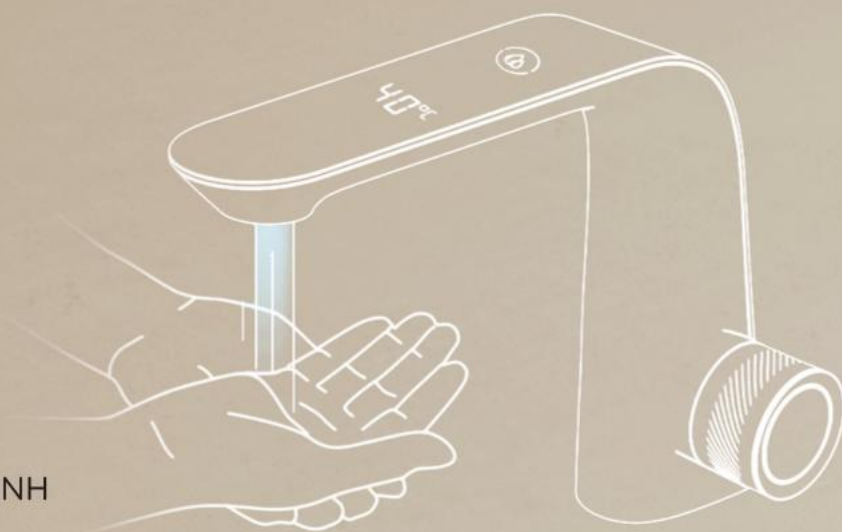

MÀN HÌNH HIỂN THỊ NHIỆT ĐỘ NƯỚC THÔNG MINH

Hiển thị nhiệt độ
thực tế của nước khi xả