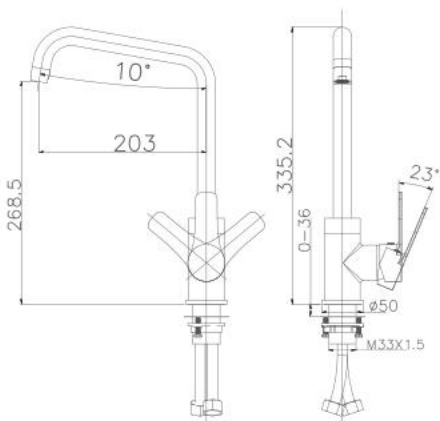

Thông tin sản phẩm

Kích thước: D272xR52xC587mm
 Bề mặt hoàn thiện: Mạ crom

Thông tin sản phẩm

Kích thước: D274xR52xC419mm
 Bề mặt hoàn thiện: Màu crom

VÒI BẾP

ACY11W24BC

Vòi bếp nóng lạnh 

Thông tin sản phẩm