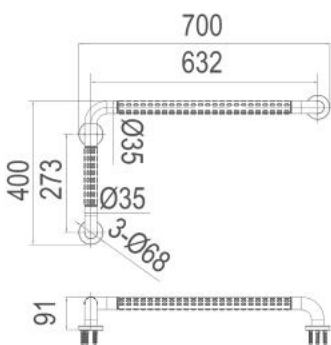

Thông tin sản phẩm

Kích thước: D700xR68xC91mm

Chất liệu: Nhôm 6063 + SUS 304 + PA

Độ chịu tải:

Theo phương thẳng đứng:

tối đa 1000N (100kg)

Theo phương ngang: tối đa 600N (60kg)