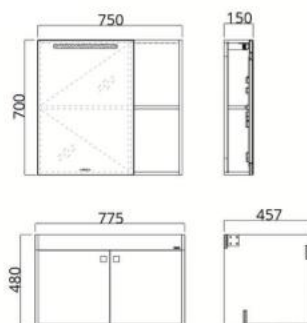

Thông tin sản phẩm

LUNA COLLECTION
Tủ gương LED:
Chất liệu: Gương bạc + Gỗ plywood + Đèn led
Kích thước: D750xR150xC700mm
Chậu rửa lavabo:
Chất liệu: Sứ siêu sạch
Kích thước: D800xR480xC190mm
Tủ dưới:
Chất liệu: Gỗ plywood
Kích thước: D775xR457xC480mm