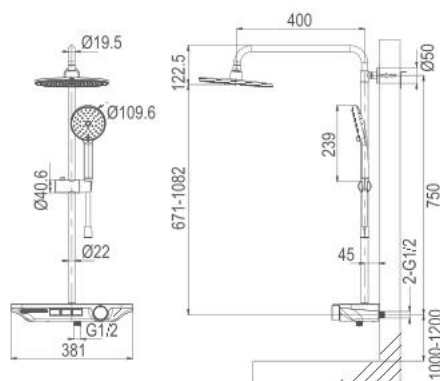

Thông tin sản phẩm

Kích thước: D400xR50xC122.5mm
 Mạ crom
 Tay sen 3 chế độ phun

AG3317SHU1CP (AHMG3317HCP)

Vòi sen cây nóng lạnh

Thông tin sản phẩm

Kích thước: D350xR22xC195mm
 Mạ crom
 Tay sen 3 chế độ phun