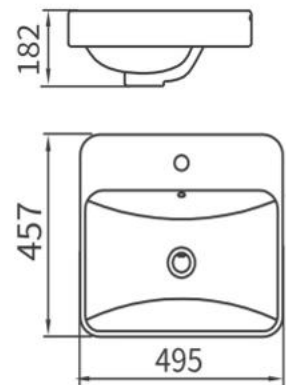

Thông tin sản phẩm

Kích thước: D457xR495xC182 mm
Có xả tràn
Men sứ cao cấp chống bám bẩn
Không bao gồm Siphon