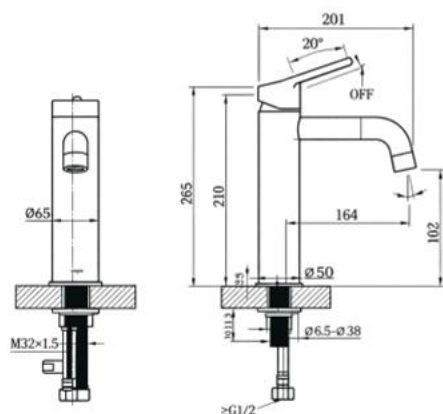

AMP11859LJ

Vòi lavabo nóng lạnh 

Thông tin sản phẩm

Kích thước: D201xR50xC209mm

Bề mặt hoàn thiện: Vàng champagne

AMP11852LJ

Vòi lavabo nóng lạnh 

Thông tin sản phẩm