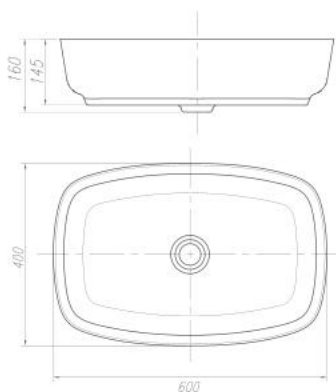

Thông tin sản phẩm

Kích thước: D600xR400xC160mm
Bao gồm Siphon
Không xả tràn
Men sứ cao cấp chống bám bẩn