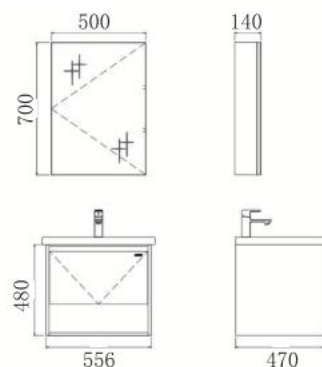

Thông tin sản phẩm

KAIJIE COLLECTION

Tủ gương:

Chất liệu: Gương bạc + Ván chống ẩm

Kích thước: D500xR140xC700mm

Chậu rửa lavabo:

Chất liệu: Sứ siêu sạch

Kích thước: D600xR497xC203mm

Tủ dưới:

Chất liệu: Ván chống ẩm

Kích thước: D556xR470xC480mm

Chưa bao gồm vòi và bộ xả