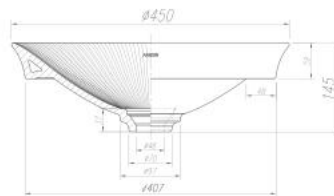

Thông tin sản phẩm

Kích thước: D450xR450xC145mm
Bao gồm Siphon
Không xả tràn
Men sứ cao cấp chống bám bẩn