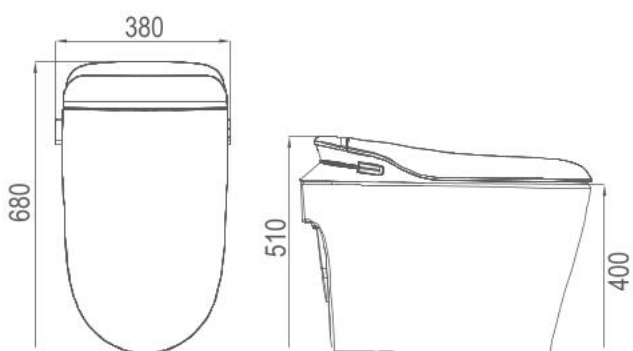

Thông tin sản phẩm

Kích thước: D680xR380xC510mm

Kiểu xả: Xả Siphonic, xả đơn

Lượng nước xả: 5.0L

Kiểu thoát nước: Thoát sàn

Tâm thoát: 300±5mm

Men sứ cao cấp chống bám bẩn