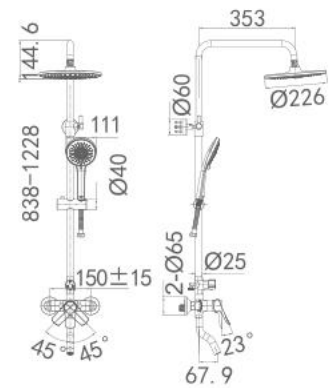

Mạ crom

Tay sen 3 chế độ phun

AG3309CP

Vòi sen cây nóng lạnh

Thông tin sản phẩm

Kích thước: D353xR60xC144.6mm

Mạ crom

Tay sen 3 chế độ phun