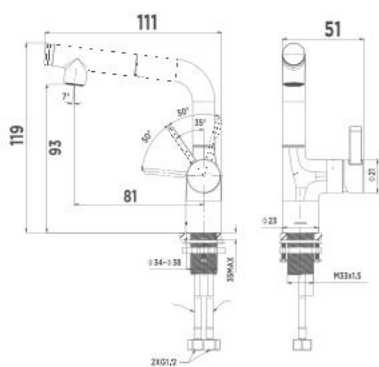

Thông tin sản phẩm

Kích thước: D186xR48xC204mm
Bề mặt hoàn thiện: Mạ crom

AMP11893GG

Vòi lavabo nóng lạnh

Thông tin sản phẩm

Kích thước: D184xR45xC182mm
 Bề mặt hoàn thiện: Xám khói

AMP11893CP

Vòi lavabo nóng lạnh

Thông tin sản phẩm

Kích thước: D150xR45xC182mm
 Bề mặt hoàn thiện: Mạ crom

AMP11893-1AGG

Vòi lavabo nóng lạnh

Thông tin sản phẩm

Kích thước: D190.2xR45xC261.8mm
 Bề mặt hoàn thiện: Xám khói

AMP11876CP

Vòi lavabo nóng lạnh

Thông tin sản phẩm

Kích thước: D111xR23xC119mm
Bề mặt hoàn thiện: Mạ crom

AMP11880CP

Vòi lavabo nóng lạnh

Thông tin sản phẩm

Kích thước: D214xR52xC249mm
Bề mặt hoàn thiện: Mạ crom

AMP11861MW

Vòi lavabo nóng lạnh