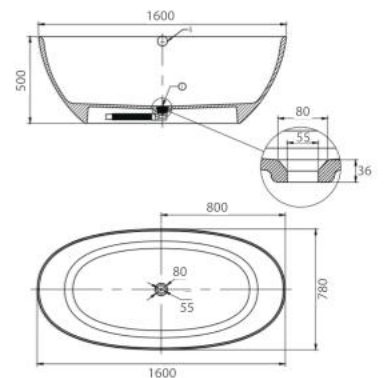

Thông tin sản phẩm

Kích thước: D1600xR800xC560mm

Chất liệu: Nhựa tổng hợp

Dung tích: 200L

Đã bao gồm: Siphon và ống xả

Massage: Không

BỒN TẮM

A1779TQ

Bồn tắm chân yếm

Thông tin sản phẩm

Kích thước: D1700xR785xC530mm

Chất liệu: Đá nhân tạo

Dung tích: 195L

Đã bao gồm: Siphon và ống xả

Massage: Không

BUỒNG TẮM KÍNH