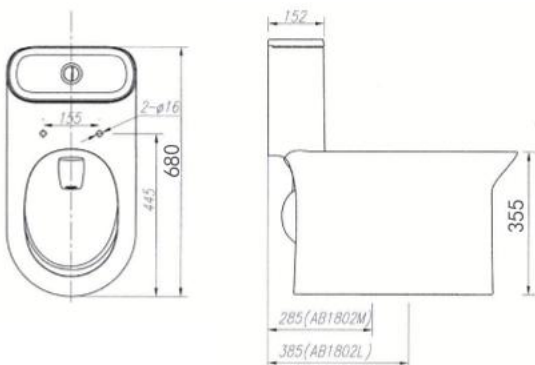

Men sứ cao cấp chống bám bẩn

Bộ phụ kiện tiêu chuẩn, nắp bồn cầu PP đóng êm, dây cấp nước, van Khóa 1 đường nước

AB1802M/AB1118-A

Bồn cầu một khối

Thông tin sản phẩm

Kích thước: D680xR355xC700mm

Kiểu xả: Xả Siphonic

Lượng nước xả: Hai chế độ 5.0/3.5L

Tâm thoát: 300±5mm

Men sứ cao cấp chống bám bẩn

Bộ phụ kiện tiêu chuẩn, nắp bồn cầu PP đóng êm

AG1078-1M/AB1177-A

Bồn cầu một khối

Thông tin sản phẩm

Kích thước: D720xR362xC727mm