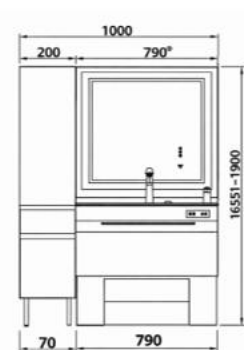

Thông tin sản phẩm

Tủ gương:
Kích thước: D800xR155xC800mm
Chất liệu: Ván gỗ Board
+ Gương bạc + Đèn Led
Chậu rửa lavabo:
Kích thước: D800xR550xC500mm
Chất liệu: Sứ siêu sạch
Tủ dưới:
Kích thước: D780xR550xC500mm
Chất liệu: Ván gỗ board