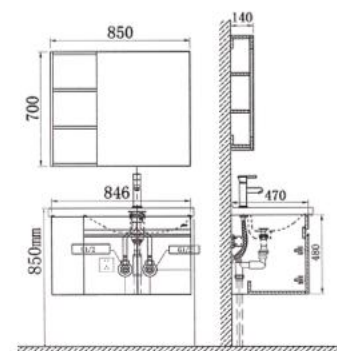

Thông tin sản phẩm

KAIJIE COLLECTION

Tủ gương:

Chất liệu: Gương bạc + Ván chống ẩm

Kích thước: D850xR140xC700mm

Chậu rửa lavabo:

Chất liệu: Sứ siêu sạch

Kích thước: D896xR496xC208mm

Tủ dưới:

Chất liệu: Ván chống ẩm

Kích thước: D846xR470xC480mm

Chưa bao gồm vòi và bộ xả