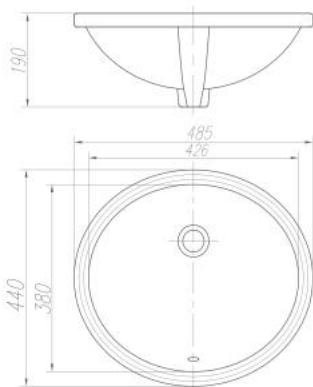

Thông tin sản phẩm

Kích thước: D575xR467xC242mm
Cấp nước từ phía sau
Thoát nước ra phía trước
Men sứ cao cấp chống bám bẩn
Có bao gồm Siphon

Thông tin sản phẩm

Kích thước: D600xR450xC256mm
Cấp nước từ phía sau
Thoát nước ra phía trước
Men sứ cao cấp chống bám bẩn
Có bao gồm Siphon

Thông tin sản phẩm

Kích thước: D545xR435xC270mm
 Cấp nước từ phía sau
 Thoát nước ra phía trước
 Men sứ cao cấp chống bám bẩn
 Có bao gồm Siphon

Thông tin sản phẩm

Kích thước: D573xR454xC201mm
 Cấp nước từ phía sau
 Thoát nước ra phía trước
 Men sứ cao cấp chống bám bẩn
 Không bao gồm Siphon

SỰ KẾT HỢP HOÀN HẢO
CỦA MÀU SẮC

AP418E

Chậu rửa lavabo âm bàn

Thông tin sản phẩm

Kích thước: D485xR440xC190mm
Có xả tràn
Men sứ cao cấp chống bám bẩn

AP406E

Chậu rửa lavabo âm bàn

Thông tin sản phẩm

Kích thước: D528xR415xC234mm
Có xả tràn
Men sứ cao cấp chống bám bẩn

AP4036

Chậu rửa lavabo âm bàn

Thông tin sản phẩm

Kích thước: D545xR365xC205mm
Có xả tràn
Men sứ cao cấp chống bám bẩn

AP4035

Chậu rửa lavabo âm bàn