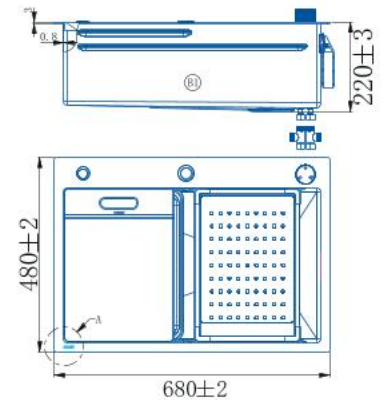

Thông tin sản phẩm

Kích thước: D680xR480xC220mm
Chất liệu: SUS 304
Kích thước khoét lỗ: D678xR478mm
Độ dày: 0.8mm
Thiết kế: 1 hộc
Miếng đệm giảm tiếng ồn: Có
Đã bao gồm bộ xả