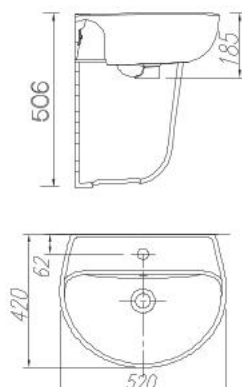

Chậu rửa lavabo treo tường

Thông tin sản phẩm

Kích thước: D500xR480xC506mm

Gắn tường

Có xả tràn

Men sứ cao cấp chống bám bẩn

AHP31018C/AHL9005C

Chậu rửa lavabo treo tường