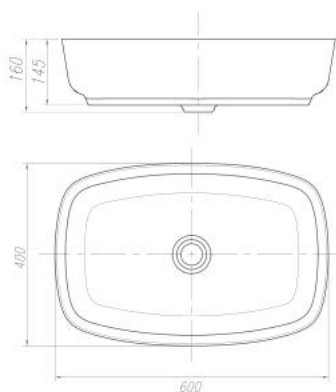

Thông tin sản phẩm

Kích thước: D600xR400xC160mm
Bao gồm Siphon
Không xả tràn
Men sứ cao cấp chống bám bẩn