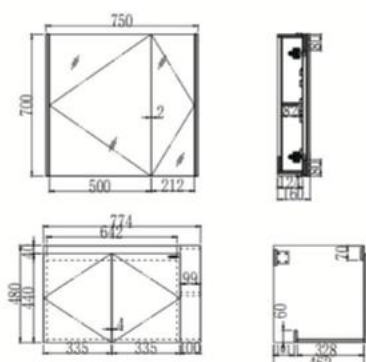

Thông tin sản phẩm

AMPLE COLLECTION

Tủ gương LED:

Chất liệu: Gương bạc + Gỗ plywood + Đèn Led

Kích thước: D750xR160xC700mm

Chậu rửa lavabo:

Chất liệu: Sứ siêu sạch

Kích thước: D800xR480xC190mm

Tủ dưới:

Chất liệu: Gỗ plywood

Kích thước: D774xR462xC480mm

Chưa bao gồm vòi và bộ xả