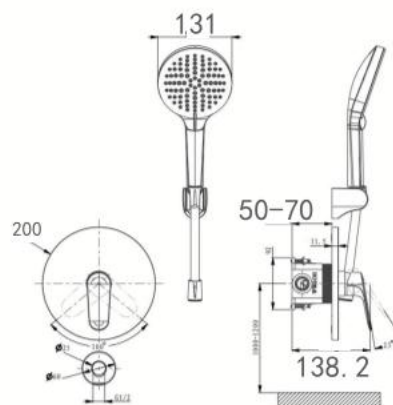

Thông tin sản phẩm

Kích thước: D208xR32xC400mm

Mạ crom

Tay sen 3 chế độ phun

AG3711MB

Vòi sen dây nóng lạnh

Thông tin sản phẩm

Kích thước: D200xR60xC138.2mm

Đen mờ

Tay sen 3 chế độ phun

AYG12852CP

Vòi sen cây nóng lạnh

Thông tin sản phẩm

Kích thước: D280xR50xC1025mm

Xám khói

Tay sen 3 chế độ phun