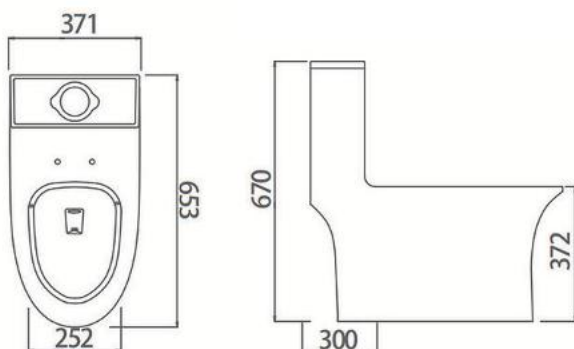

Thông tin sản phẩm

Kích thước: D653xR371xC670mm

Kiểu xả: Xả kép 5.0/3.5L

Lượng nước xả: Hai chế độ 5.0/3.5L

Tâm thoát: 300±5mm

Men sứ cao cấp chống bám bẩn

Bộ phụ kiện tiêu chuẩn, nắp bồn cầu PP đóng êm