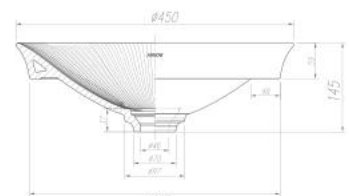

AHP41025B

Chậu rửa lavabo đặt bàn

AHP41025B-MB

Chậu rửa lavabo đặt bàn

AHP41025B-DGY

Chậu rửa lavabo đặt bàn

Thông tin sản phẩm

Kích thước: D400xR400xC160mm
 Bao gồm Siphon
 Không xả tràn
 Men sứ cao cấp chống bám bẩn
 Có nhiều màu sắc khác nhau