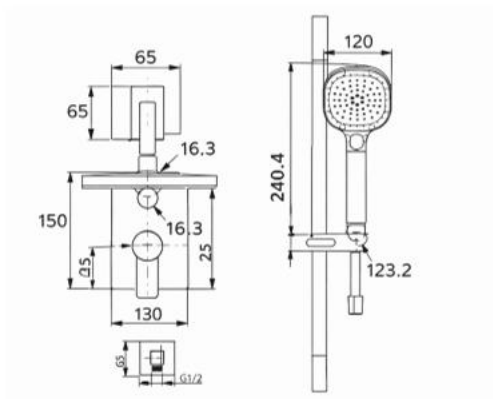

Thông tin sản phẩm

Kích thước: D123.2xR120xC240.4mm
Mạ crom sáng bóng
Tay sen 3 chế độ phun
Không bao gồm bộ trộn sen tắm âm tường