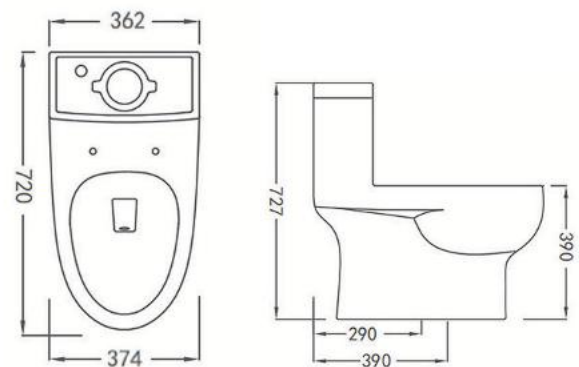

Thông tin sản phẩm

Kích thước: D720xR362xC727mm

Kiểu xả: Xả Siphonic

Lượng nước xả: Hai chế độ 5.0/3.5L

Tâm thoát: 300±5mm

Men sứ cao cấp chống bám bẩn

Bộ phụ kiện tiêu chuẩn, nắp bồn cầu PP đóng êm