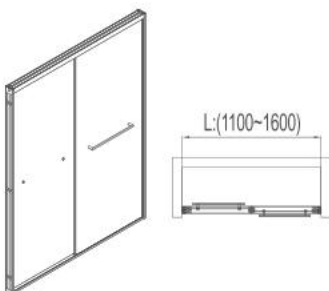

Thông tin sản phẩm

Series 69

Chất liệu khung: SUS 304

Màu sắc khung: Đen mờ, Crom bóng,

Màu xám 90, Titan sa mạc

Độ dày kính: 8mm

Cách mở/dạng cửa: Cửa trượt đôi

Kích thước:

Chiều ngang (1300mm - 2000mm)

Chiều cao (1500mm - 2200mm)