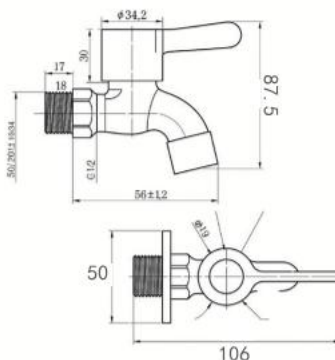

AHQ36003MCP

Vòi Hồ Lạnh Gắn Tường

Thông tin sản phẩm

Kích thước: D106xR50xC94.4mm
 Bề mặt hoàn thiện: Mạ crom

AG4603CP

Vòi Hồ Lạnh Gắn Tường

Thông tin sản phẩm

Kích thước: D106xR50xC87.5mm
 Bề mặt hoàn thiện: Mạ crom