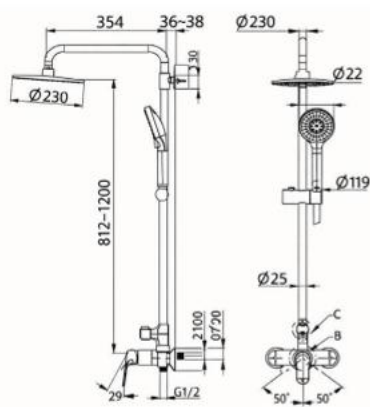

AG3209CP

Vòi sen cây nóng lạnh

Thông tin sản phẩm

Kích thước: D354xR50xC119mm

Mạ crom

Tay sen 3 chế độ phun

AMG13S10X

Vòi sen cây nóng lạnh

Thông tin sản phẩm

Kích thước: D256.4xR52xC114mm

Mạ crom

Tay sen 3 chế độ phun

AG3307CP-1

Vòi sen cây nóng lạnh

Thông tin sản phẩm

Kích thước: D350xR60xC126mm