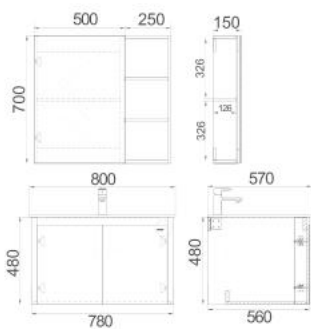

Kích thước: D550xR462xC480mm

Chưa bao gồm vòi và bộ xả

ADGMD8G4035WF-DJB
AMJD8G4035WF-DJB
Bộ Tủ Lavabo và tủ gương

Thông tin sản phẩm

RAFFIE COLLECTION
Tủ gương
Chất liệu: Gương bạc + Gỗ plywood
Kích thước: D750xR150xC700mm
Mặt bàn:
Chất liệu: Đá nung kết + lavabo âm bàn
Kích thước: D800xR570xC11.25mm
Tủ dưới:
Chất liệu: Gỗ plywood
Kích thước: D780xR560xC480mm
Chưa bao gồm vòi và bộ xả