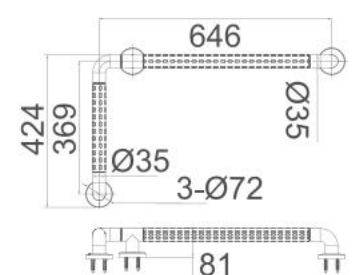

Thông tin sản phẩm

Kích thước: D646xR81xC424mm

Chất liệu: Nhôm 6063 + nhựa ABS

Độ chịu tải:

Theo phương thẳng đứng:

tối đa 1000N (100kg)

Theo phương ngang: tối đa 600N (60kg)