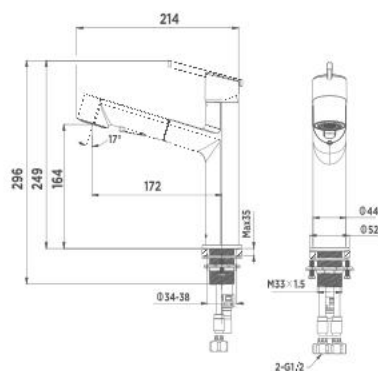

Thông tin sản phẩm

Kích thước: D111xR23xC119mm
Bề mặt hoàn thiện: Mạ crom

AMP11880CP

Vòi lavabo nóng lạnh

Thông tin sản phẩm

Kích thước: D214xR52xC249mm
Bề mặt hoàn thiện: Mạ crom

AMP11861MW

Vòi lavabo nóng lạnh