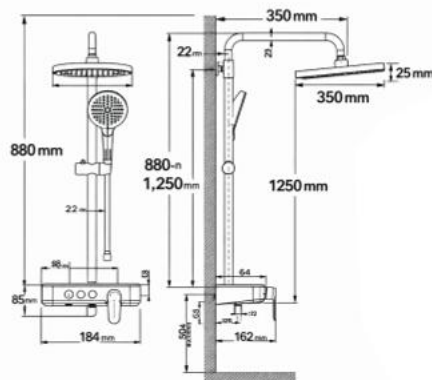

AMG13S877SGGP

Vòi sen cây nóng lạnh

Thông tin sản phẩm

Kích thước: D350xR22xC162mm

Xám khói

Tay sen 3 chế độ phun

AMG13S877SCP

Vòi sen cây nóng lạnh

Thông tin sản phẩm

Kích thước: D350xR22xC162mm

Mạ crom

Tay sen 3 chế độ phun

AMG13SH877SCP

Vòi sen cây nóng lạnh

Thông tin sản phẩm

Kích thước: D350xR22xC162mm

Mạ crom

Tay sen 3 chế độ phun