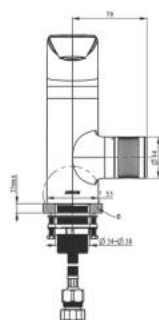

Thông tin sản phẩm

Kích thước: D151×R50.5×C150.2mm
 Bề mặt hoàn thiện: Mạ crom

Thông tin sản phẩm

Kích thước: D217×R55×C180mm
 Bề mặt hoàn thiện: Xám khói

Thông tin sản phẩm

Kích thước: D217×R55×C180mm
 Bề mặt hoàn thiện: Xám khói
 Chế độ nước khử trùng điện phân
 giúp loại bỏ vi khuẩn