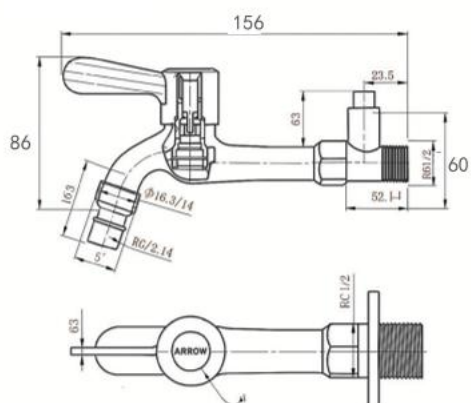

Thông tin sản phẩm

Kích thước: D156xR60xC86mm

Bề mặt hoàn thiện: Mạ crom