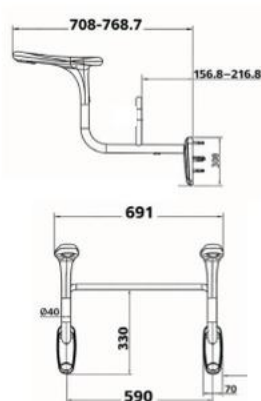

SẢN PHẨM NGƯỜI CAO TUỔI

AFZFSYT02NO-GQ

Bộ tay vịn hỗ trợ người già

Thông tin sản phẩm

Kích thước: D768.7xR691xC553mm
 Chất liệu: Thép Q235, nhựa PU, ABS
 Theo tiêu chuẩn 09Z
 Chiều cao lắp đặt: 350~400mm
 Khả năng chịu lực của sản phẩm:
 Theo phương thẳng đứng: 1000N (≈100kg)
 Theo phương ngang: 600N (≈60kg)