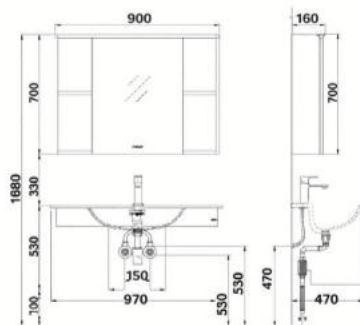

Thông tin sản phẩm

LINYE COLLECTION
Tủ gương LED:
Chất liệu: Gương bạc + Gỗ plywood + Đèn led
Kích thước: D900xR160xC700mm
Chậu rửa lavabo:
Chất liệu: Sứ siêu sạch
Kích thước: D995xR485xC210mm
Tủ dưới:
Chất liệu: Gỗ plywood
Kích thước: D970xR470xC480mm
Chưa bao gồm vòi và bộ xả