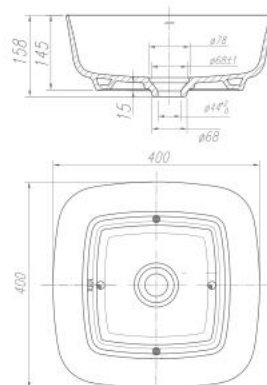

Thông tin sản phẩm

Kích thước: D400xR400xC160mm
 Bao gồm Siphon
 Không xả tràn
 Men sứ cao cấp chống bám bẩn
 Có nhiều màu sắc khác nhau

Thông tin sản phẩm

Kích thước: D400xR400xC160mm
 Bao gồm Siphon
 Không xả tràn
 Men sứ cao cấp chống bám bẩn
 Có nhiều màu sắc khác nhau:

AP41024B

Chậu rửa lavabo đặt bàn

AHP41024B-MB

Chậu rửa lavabo đặt bàn

AHP41024B-DGY

Chậu rửa lavabo đặt bàn

Thông tin sản phẩm

Kích thước: D400xR400xC158mm
 Bao gồm Siphon
 Không xả tràn
 Men sứ cao cấp chống bám bẩn
 Có nhiều màu sắc khác nhau

Thông tin sản phẩm

Kích thước: D400xR400xC158mm
 Bao gồm Siphon
 Không xả tràn
 Men sứ cao cấp chống bám bẩn
 Có nhiều màu sắc khác nhau

Thông tin sản phẩm

Kích thước: D400xR400xC158mm
 Bao gồm Siphon
 Không xả tràn
 Men sứ cao cấp chống bám bẩn
 Có nhiều màu sắc khác nhau: