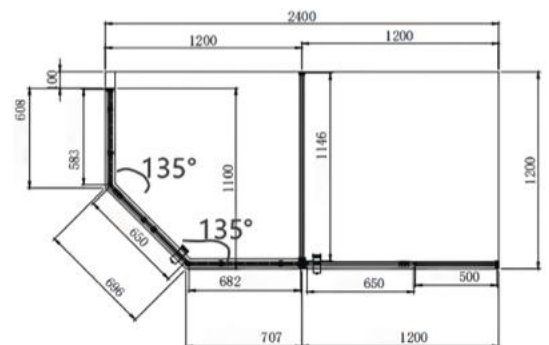

BỘ TỦ GƯƠNG LAVABO

Tạo nên không gian cá nhân chân thực, linh hoạt và giàu cảm hứng.

AUDD6G3326-MY2/AP3326
 AUDD6G3326-MY2
 Bộ Tủ Lavabo và tủ gương

Thông tin sản phẩm

LUNA COLLECTION
 Tủ gương LED:
 Chất liệu: Gương bạc + Gỗ plywood + Đèn led
 Kích thước: D500xR130xC700mm
 Chậu rửa lavabo:
 Chất liệu: Sứ siêu sạch
 Kích thước: D500xR400xC190mm
 Tủ dưới:
 Chất liệu: Gỗ plywood
 Kích thước: D575xR457xC480mm