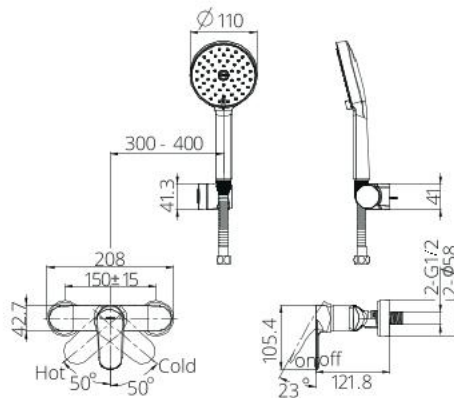

AMG13GH872GG

Vòi sen cây nóng lạnh

Thông tin sản phẩm

Kích thước: D488.7xR20.5xC134mm
 Xám khói
 Tay sen 3 chế độ phun

AHEN-GQ1102CP

Vòi sen dây nóng lạnh

Thông tin sản phẩm

Kích thước: D214.5xR42.8xC161.8mm

Mạ crom

Tay sen 3 chế độ phun

AHGQ35013CP

Vòi sen dây nóng lạnh

Thông tin sản phẩm

Kích thước: D208xR42.7xC121.8mm

Mạ crom

Tay sen 3 chế độ phun