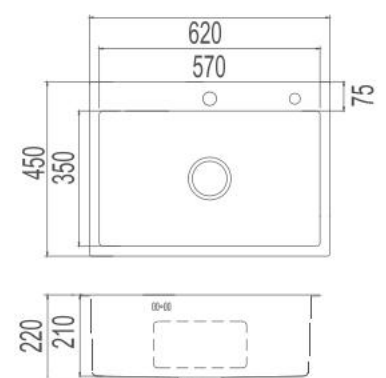

Thông tin sản phẩm

Kích thước: D620xR450xC220mm
Chất liệu: SUS 304
Kích thước khoét lỗ: D570xR350mm
Độ dày: 3mm (mặt bàn) và 0,8mm (bồn)
Thiết kế: 1 hộc
Miếng đệm giảm tiếng ồn: Có
Đã bao gồm bộ xả