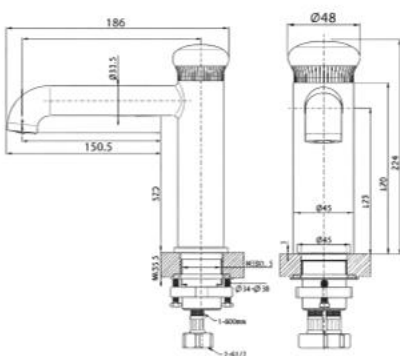

Thông tin sản phẩm

Kích thước: D177xR49xC175mm
 Bề mặt hoàn thiện: Mạ crom

AMP11883CP

Vòi lavabo nóng lạnh

Thông tin sản phẩm

Kích thước: D130xR45xC178mm
 Bề mặt hoàn thiện: Mạ crom

AMP11871BC

Vòi lavabo nóng lạnh

Thông tin sản phẩm

Kích thước: D186xR48xC204mm
Bề mặt hoàn thiện: Mạ crom

AMP11893GG

Vòi lavabo nóng lạnh

Thông tin sản phẩm

Kích thước: D184xR45xC182mm
 Bề mặt hoàn thiện: Xám khói

AMP11893CP

Vòi lavabo nóng lạnh