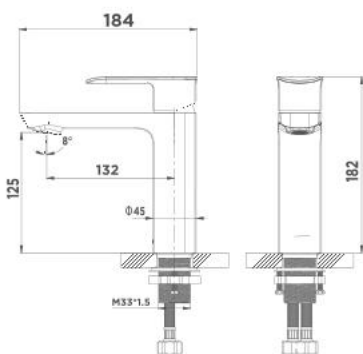

Thông tin sản phẩm

Kích thước: D186xR48xC204mm
Bề mặt hoàn thiện: Mạ crom

AMP11893GG

Vòi lavabo nóng lạnh

Thông tin sản phẩm

Kích thước: D184xR45xC182mm
 Bề mặt hoàn thiện: Xám khói

AMP11893CP

Vòi lavabo nóng lạnh

Thông tin sản phẩm

Kích thước: D150xR45xC182mm
 Bề mặt hoàn thiện: Mạ crom

AMP11893-1AGG

Vòi lavabo nóng lạnh

Thông tin sản phẩm

Kích thước: D190.2xR45xC261.8mm
 Bề mặt hoàn thiện: Xám khói

AMP11876CP

Vòi lavabo nóng lạnh