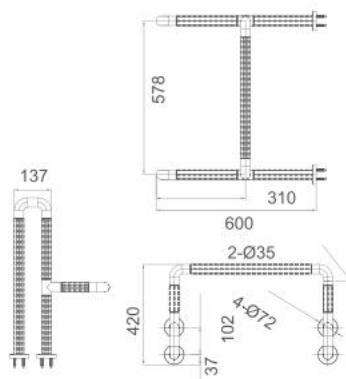

Kích thước: D600xR35xC578mm

Chất liệu: Nhôm 6063 + Nhựa ABS

Độ chịu tải:

Theo phương thẳng đứng:

tối đa 1000N (100kg)

Theo phương ngang: tối đa 600N (60kg)

AFZFSTYU02NO-SSSF70

Thanh vịn phòng tắm