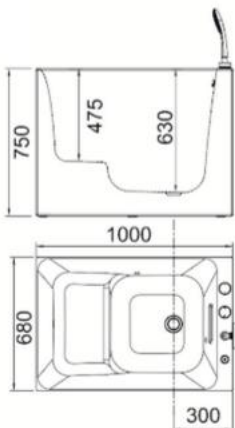

Thông tin sản phẩm

Kích thước: D1700xR800xC580mm

Chất liệu: Nhựa Acrylic

Dung tích: 240L

Đã bao gồm: Siphon và ống xả

Massage: Không

AQ1602TQU1/AHQ16004TQ

Bồn tắm chân yếm

Thông tin sản phẩm

Kích thước: D1600xR750xC680mm

Chất liệu: Nhựa Acrylic

Dung tích: 130L

Đã bao gồm: Siphon và ống xả

Massage: Có

AWH1077SQZU1

Bồn tắm chân yếm

Thông tin sản phẩm

Kích thước: D1000xR680xC750mm

Chất liệu: Nhựa Acrylic

Dung tích: 170L

Đã bao gồm: Siphon và ống xả

Massage: Có

AQ1866UQU1

Bồn tắm chân yếm