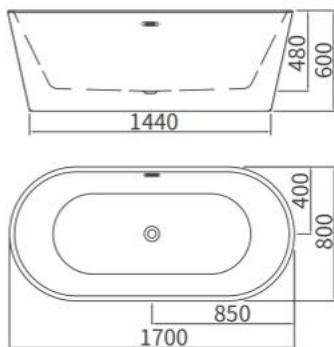

Thông tin sản phẩm

Kích thước: D1700xR800xC600mm

Chất liệu: Nhựa Acrylic

Dung tích: 180L

Đã bao gồm: Siphon và ống xả

Massage: Không

AH17001TQ

Bồn tắm chân yếm

Thông tin sản phẩm

Kích thước: D1700xR800xC580mm

Chất liệu: Nhựa Acrylic

Dung tích: 240L

Đã bao gồm: Siphon và ống xả

Massage: Không

AQ1602TQU1/AHQ16004TQ

Bồn tắm chân yếm

Thông tin sản phẩm

Kích thước: D1600xR750xC680mm

Chất liệu: Nhựa Acrylic

Dung tích: 130L

Đã bao gồm: Siphon và ống xả

Massage: Có

AWH1077SQZU1

Bồn tắm chân yếm