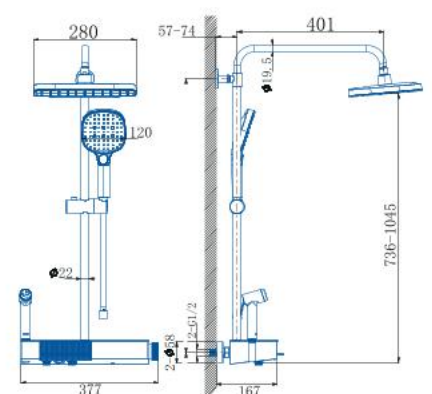

Thông tin sản phẩm

Kích thước: D518xR20.5xC151mm

Xám khói

Tay sen 3 chế độ phun

AMG14S895SGGW

Vòi sen cây nóng lạnh

Thông tin sản phẩm

Kích thước: D518xR20.5xC151mm

Xám khói

Tay sen 3 chế độ phun

AMG14S879SGGP

Vòi sen cây nóng lạnh

Thông tin sản phẩm

Kích thước: D401xR19.5xC167mm

Xám khói

Tay sen 3 chế độ phun