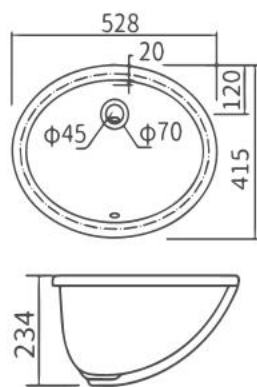

Thông tin sản phẩm

Kích thước: D528xR415xC234mm
Có xả tràn
Men sứ cao cấp chống bám bẩn