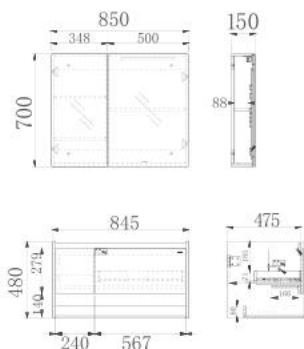

Kích thước: D750xR150xC700mm

Chậu rửa lavabo:

Chất liệu: Sứ siêu sạch

Kích thước: D804xR506xC244mm

Tủ dưới:

Chất liệu: Gỗ plywood

Kích thước: D756xR475xC480mm

Chưa bao gồm vòi và bộ xả