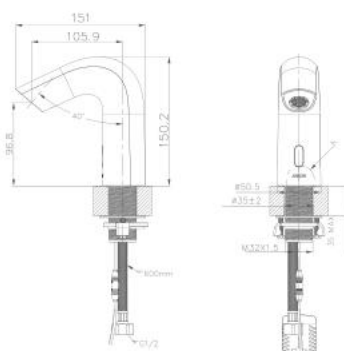

Thông tin sản phẩm

Kích thước: D151×R50.5×C150.2mm
 Bề mặt hoàn thiện: Mạ crom

Thông tin sản phẩm

Kích thước: D217×R55×C180mm
 Bề mặt hoàn thiện: Xám khói

Thông tin sản phẩm

Kích thước: D217×R55×C180mm
 Bề mặt hoàn thiện: Xám khói
 Chế độ nước khử trùng điện phân
 giúp loại bỏ vi khuẩn