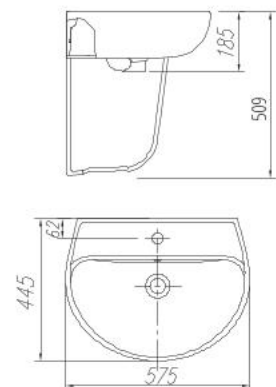

Thông tin sản phẩm

Kích thước: D575xR445xC509mm

Gắn tường

Có xả tràn

Men sứ cao cấp chống bám bẩn