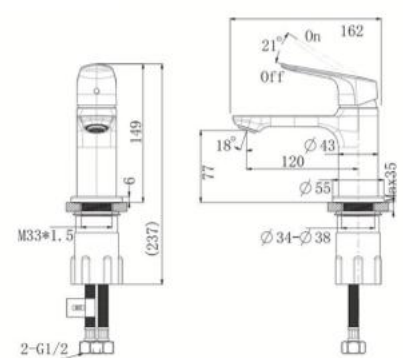

Thông tin sản phẩm

Kích thước: D151×R50.5×C150.2mm
 Bề mặt hoàn thiện: Mạ crom

Thông tin sản phẩm

Kích thước: D217×R55×C180mm
 Bề mặt hoàn thiện: Xám khói

Thông tin sản phẩm

Kích thước: D217×R55×C180mm
 Bề mặt hoàn thiện: Xám khói
 Chế độ nước khử trùng điện phân
 giúp loại bỏ vi khuẩn

Thông tin sản phẩm

Kích thước: D162xR55xC148.6mm
 Bề mặt hoàn thiện: Mạ crom

Thông tin sản phẩm

Kích thước: C162xR55xC148.6mm
 Bề mặt hoàn thiện: Mạ crom

AG4107

Vòi lavabo nóng lạnh

AG4138CP

Vòi lavabo nóng lạnh