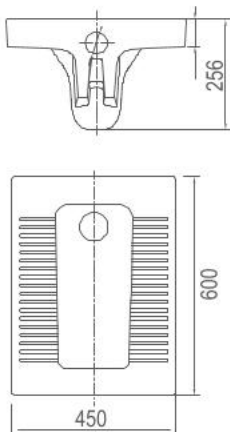

Thông tin sản phẩm

Kích thước: D575xR467xC242mm
Cấp nước từ phía sau
Thoát nước ra phía trước
Men sứ cao cấp chống bám bẩn
Có bao gồm Siphon

Thông tin sản phẩm

Kích thước: D600xR450xC256mm
Cấp nước từ phía sau
Thoát nước ra phía trước
Men sứ cao cấp chống bám bẩn
Có bao gồm Siphon

Thông tin sản phẩm

Kích thước: D545xR435xC270mm
 Cấp nước từ phía sau
 Thoát nước ra phía trước
 Men sứ cao cấp chống bám bẩn
 Có bao gồm Siphon

Thông tin sản phẩm

Kích thước: D573xR454xC201mm
 Cấp nước từ phía sau
 Thoát nước ra phía trước
 Men sứ cao cấp chống bám bẩn
 Không bao gồm Siphon