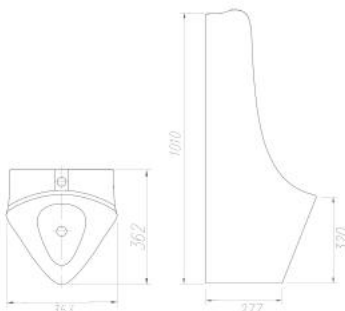

Thông tin sản phẩm

Đặt sàn

Kích thước: D362xR353xC1010mm

Thoát nước phía dưới

Tùy chọn cảm biến:

AGY108-2A/ AG7107AB/

AG7109AB

Men sứ cao cấp chống bám bẩn