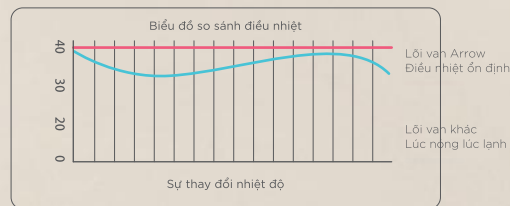

LỖI LỌC CHỐNG CẶN MSAP

Sử dụng phương pháp nạp nước dạng xoáy để rửa lưới lọc, ngăn ngừa tình trạng tắc nghẽn lưới lọc.

KỆ ĐỂ ĐỒ RỘNG RÃI

Kệ để đồ siêu lớn, dễ dàng giải quyết nhu cầu lưu trữ hằng ngày trong phòng tắm.