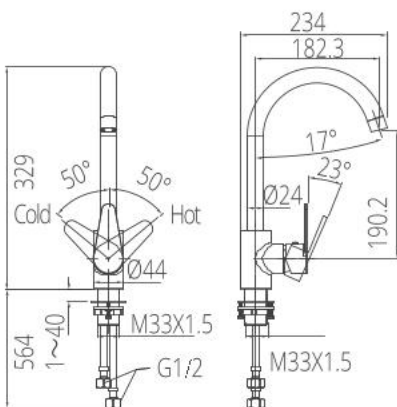

Vòi bếp nóng lạnh

Thông tin sản phẩm

Kích thước: D234xR44xC387mm
Bề mặt hoàn thiện: Mạ crom

Thông tin sản phẩm

Kích thước: D253.5xR109xC426mm
Bề mặt hoàn thiện: Xám khói

Thông tin sản phẩm

Kích thước: D233.2xR44xC390.9mm
Bề mặt hoàn thiện: Xám khói