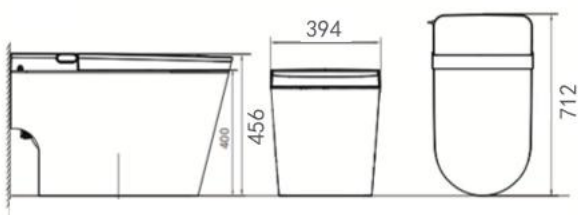

Lượng nước xả: 5.0L

Kiểu thoát nước: Thoát sàn

Tâm thoát: 300±5mm

Men sứ cao cấp chống bám bẩn

AB1036-CM

Bồn cầu thông minh

Thông tin sản phẩm

Kích thước: D712×R394×C456mm
Kiểu xả: Xả kép
Lượng nước xả: 5.0L
Tâm thoát: 300±5mm
Men sứ cao cấp chống bám bẩn