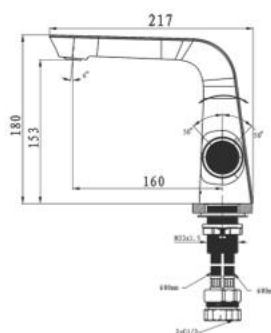

Thông tin sản phẩm

Kích thước: D151×R50.5×C150.2mm
 Bề mặt hoàn thiện: Mạ crom

Thông tin sản phẩm

Kích thước: D217×R55×C180mm
 Bề mặt hoàn thiện: Xám khói

Thông tin sản phẩm

Kích thước: D217×R55×C180mm
 Bề mặt hoàn thiện: Xám khói
 Chế độ nước khử trùng điện phân
 giúp loại bỏ vi khuẩn