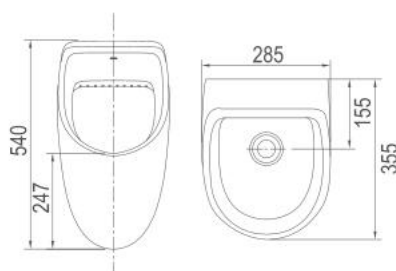

Thông tin sản phẩm

Treo tường

Kích thước: D332xR266xC670mm

Thoát nước ngang

Tùy chọn nhấn xà:

AG5386CP + C02

Men sứ cao cấp chống bám bẩn

AGN65610C

Bồn tiểu nam treo tường

Thông tin sản phẩm

Treo tường

Kích thước: D355xR285xC540mm

Thoát nước ngang

Tùy chọn cảm biến:

AGY108-2A

AG7107AB

AG7109AB

Men sứ cao cấp chống bám bẩn

AN636

Bồn tiểu nam treo tường

Thông tin sản phẩm

Treo tường

Kích thước: D370xR356xC770mm

Thoát nước ngang