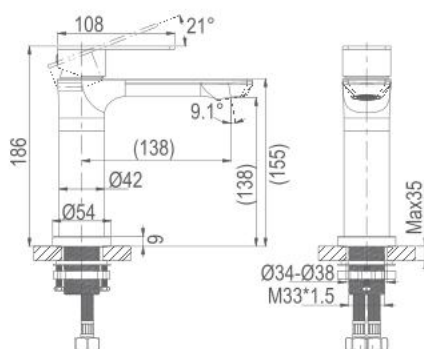

AMP11891SS

Vòi lavabo nóng lạnh

Thông tin sản phẩm

Kích thước: D174.9xR50xC172.8mm
Bề mặt hoàn thiện: Mạ crom

Thông tin sản phẩm

Kích thước: D171.5xR45xC188mm
Bề mặt hoàn thiện: Mạ crom

Thông tin sản phẩm

Kích thước: D187xR54xC186mm
Bề mặt hoàn thiện: Thép không gỉ

Thông tin sản phẩm

Kích thước: D187xR54xC186mm
Bề mặt hoàn thiện: Xám khói

Thông tin sản phẩm

Kích thước: D187xR54xC186mm
Bề mặt hoàn thiện: Xám khói

CÔNG NGHỆ MẠ CROM ƯU VIỆT

Sản phẩm trải qua bài kiểm tra chất lượng phun sương muối 10 cấp độ trong 48 giờ. Bề mặt mịn màng, chống ăn mòn, chống rơi vỡ, bền bỉ sáng bóng sau nhiều năm sử dụng.