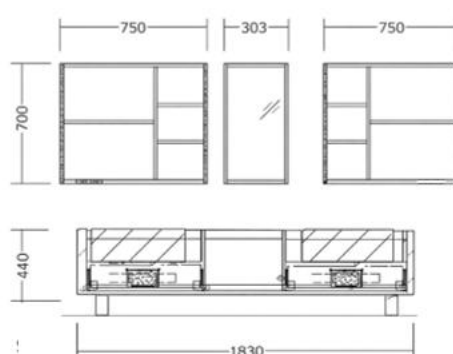

Chất liệu: Gỗ plywood + Mặt bàn đá nung kết

Kích thước: D1600xR530xC400mm

Chưa bao gồm vòi và bộ xả

Thông tin sản phẩm

Tủ gương LED:

Chất liệu: Gỗ plywood + Gương bạc + Đèn led

Kích thước: D1803xR150xC700mm