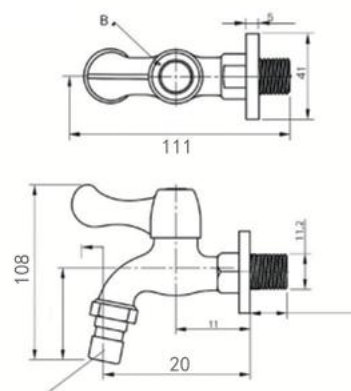

Bề mặt hoàn thiện: Mạ crom

AG4606CP

Vòi Hồ Lạnh Gắn Tường

Thông tin sản phẩm

Kích thước: D111xR20xC108cm

Bề mặt hoàn thiện: Mạ crom

AHQ53001CP

Tay cầm vòi xịt vệ sinh