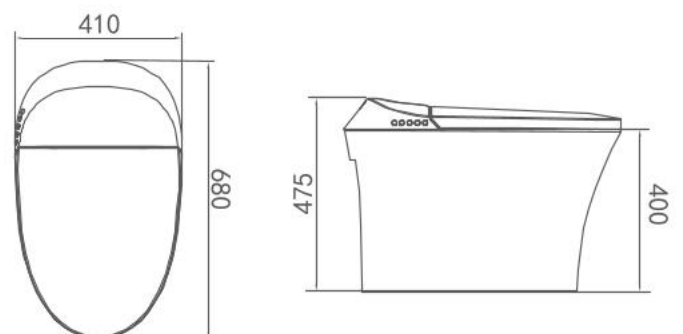

Thông tin sản phẩm

Kích thước: D680×R410×C475mm

Kiểu xả: Xả Siphonic

Lượng nước xả: 5.0L

Kiểu thoát nước: Thoát sàn

Tâm thoát: 300±5mm

Men sứ cao cấp chống bám bẩn