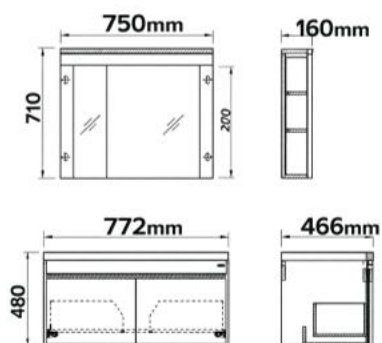

Thông tin sản phẩm

ROSIE COLLECTION

Tủ gương LED:

Chất liệu: Gương bạc + Gỗ plywood + Đèn led

Kích thước: D750xR160xC710mm

Chậu rửa lavabo:

Chất liệu: Sứ siêu sạch

Kích thước: D800xR480xC200mm

Tủ dưới:

Chất liệu: Gỗ plywood

Kích thước: D772xR466xC480mm

Chưa bao gồm vòi và bộ xả