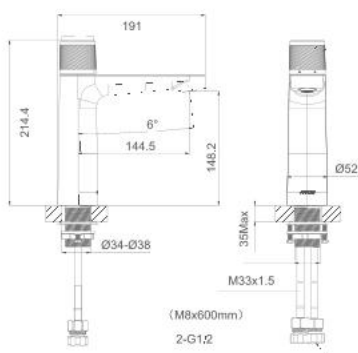

Thông tin sản phẩm

Kích thước: D111xR23xC119mm
Bề mặt hoàn thiện: Mạ crom

AMP11880CP

Vòi lavabo nóng lạnh

Thông tin sản phẩm

Kích thước: D214xR52xC249mm
Bề mặt hoàn thiện: Mạ crom

AMP11861MW

Vòi lavabo nóng lạnh

Thông tin sản phẩm

Kích thước: D216xR52xC227mm
Bề mặt hoàn thiện: Trắng mờ

AMP11868K-GG

Vòi lavabo nóng lạnh

Thông tin sản phẩm

Kích thước: D191xR52xC214.4mm
Bề mặt hoàn thiện: Xám khói

AMP11856LF90

Vòi lavabo nóng lạnh