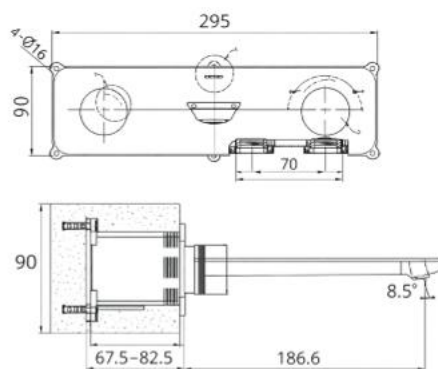

Thông tin sản phẩm

Kích thước: D295xR90xC186.6mm
Bề mặt hoàn thiện: Mạ crom

Thông tin sản phẩm

Kích thước: D295xR90xC186.6mm
Bề mặt hoàn thiện: Xám khói

ARM23855LF90

Vòi lavabo nóng lạnh

Thông tin sản phẩm

Kích thước: D203xR53xC162mm
 Bề mặt hoàn thiện: Xám khói