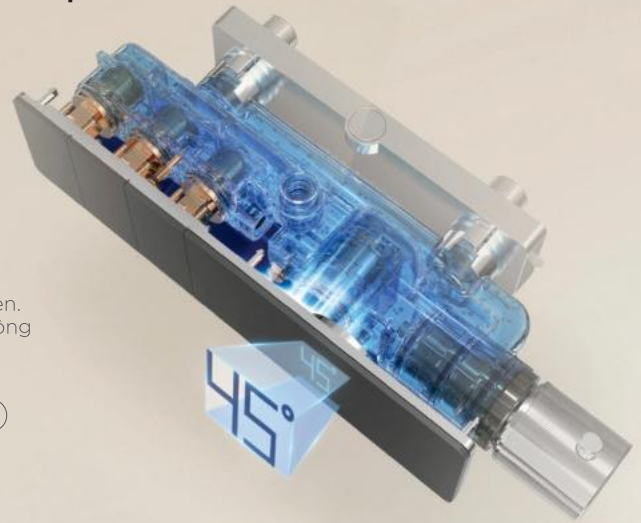

NGUỒN NƯỚC TINH KHIẾT, TRẢI NGHIỆM THƯ GIẢN TRỌN VẸN

88

CÔNG NGHỆ HIỂN THỊ LƯU LƯỢNG NƯỚC

Công nghệ phát điện dòng nước nhỏ, không tiêu tốn điện năng, không rò rỉ điện. Vòng bi thép không gỉ chất lượng cao, bền bỉ theo thời gian. Phát điện bằng công nghệ từ trường nổi, không lo bám cặn.

Không tiêu tốn điện năng

Không rò rỉ điện

Phát điện từ trường nổi