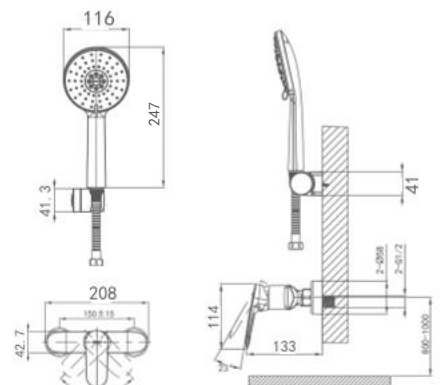

AG3505CP

Vòi sen dây nóng lạnh

Thông tin sản phẩm

Kích thước: D208xR42.7xC133mm

Mạ crom

Tay sen 3 chế độ phun

AHGQ36013CP

Vòi sen dây nóng lạnh

Thông tin sản phẩm

Kích thước: D208xR32xC400mm

Mạ crom

Tay sen 3 chế độ phun

AG3711MB

Vòi sen dây nóng lạnh

Thông tin sản phẩm

Kích thước: D200xR60xC138.2mm