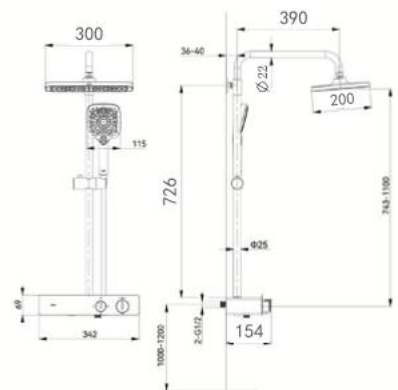

AD3421CP (AHMG3421CP)

Vòi sen cây nóng lạnh

Thông tin sản phẩm

Kích thước: D400xR45xC122.5mm

Mạ crom

Tay sen 3 chế độ phun

AMG13SH42CP

Vòi sen cây nóng lạnh

Thông tin sản phẩm

Kích thước: D350xR22xC154.1mm

Mạ crom

Tay sen 3 chế độ phun

AMG13SH42MB

Vòi sen cây nóng lạnh

Thông tin sản phẩm

Kích thước: D350xR22xC154.1mm

Đen mờ

Tay sen 3 chế độ phun