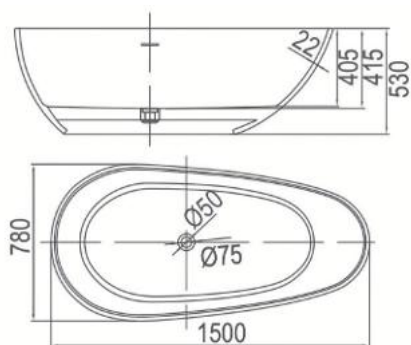

Bồn tắm chân yếm

Thông tin sản phẩm

Kích thước: D1700xR785xC530mm

Chất liệu: Đá nhân tạo

Dung tích: 195L

Đã bao gồm: Siphon và ống xả

Massage: Không

BUỒNG TẮM KÍNH