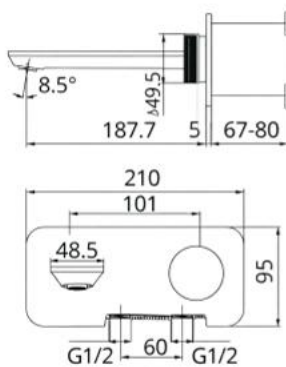

Thông tin sản phẩm

Kích thước: D210xR95xC186.6mm
Bề mặt hoàn thiện: Xám khói