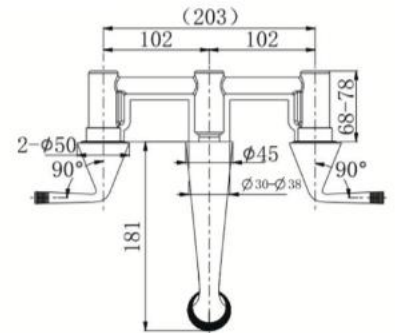

Kích thước: D203xR50xC172mm
Bề mặt hoàn thiện: Xám khói

Thông tin sản phẩm

Kích thước: D186.6xR68xC167mm
Bề mặt hoàn thiện: Mạ crom

AG4261CP

Vòi lavabo nóng lạnh

Thông tin sản phẩm

Kích thước: D204xR59.8xC274mm
 Bề mặt hoàn thiện: Mạ crom