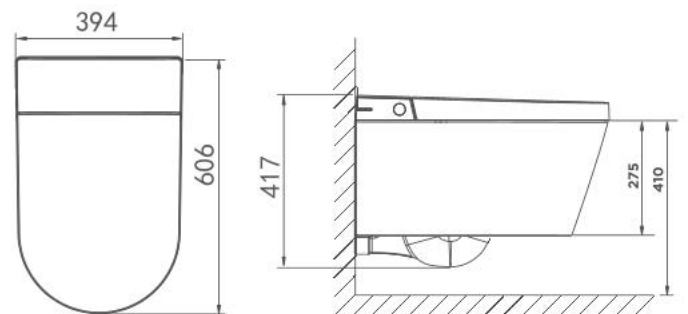

Thông tin sản phẩm

Kích thước: D606×R394×C417mm
Kiểu xả: Xả đơn
Lượng nước xả: 5.0L
Kiểu thoát nước: Thoát ngang
Men sứ cao cấp chống bám bẩn
Bao gồm két nước và nút nhấn