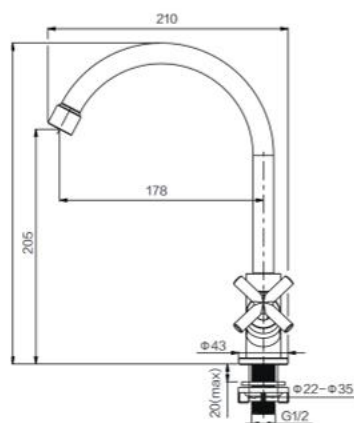

Thông tin sản phẩm

Kích thước: D266xR43xC241.5mm
Bề mặt hoàn thiện: Mạ Crom

Thông tin sản phẩm

Kích thước: D210xR43xC205mm
Bề mặt hoàn thiện: Mạ Crom

Thông tin sản phẩm

Kích thước: D210xR43xC208mm
Bề mặt hoàn thiện: Mạ Crom