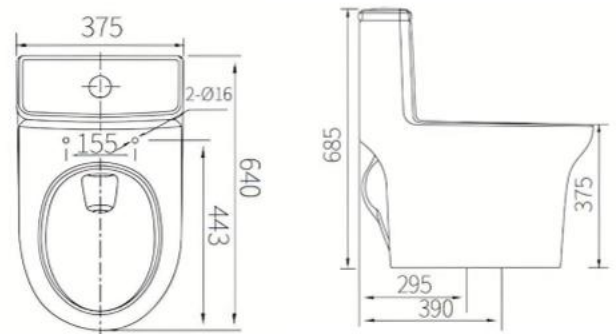

Thông tin sản phẩm

Kích thước: D640xR375xC685mm

Kiểu xả: Xả Siphonic

Lượng nước xả: Hai chế độ 4.5/3L

Tâm thoát: 300±5mm

Men sứ cao cấp chống bám bẩn

Bộ phụ kiện tiêu chuẩn, nắp bồn cầu PP đóng êm, dây cấp nước, van Khóa 1 đường nước