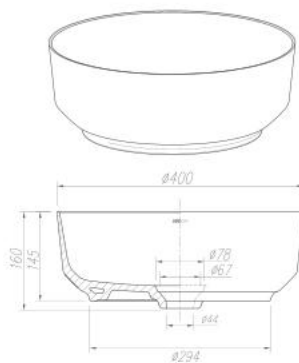

AHP41025B

Chậu rửa lavabo đặt bàn

AHP41025B-MB

Chậu rửa lavabo đặt bàn

AHP41025B-DGY

Chậu rửa lavabo đặt bàn

Thông tin sản phẩm

Kích thước: D400xR400xC160mm
 Bao gồm Siphon
 Không xả tràn
 Men sứ cao cấp chống bám bẩn
 Có nhiều màu sắc khác nhau

Thông tin sản phẩm

Kích thước: D400xR400xC160mm
 Bao gồm Siphon
 Không xả tràn
 Men sứ cao cấp chống bám bẩn
 Có nhiều màu sắc khác nhau

Thông tin sản phẩm

Kích thước: D400xR400xC160mm
 Bao gồm Siphon
 Không xả tràn
 Men sứ cao cấp chống bám bẩn
 Có nhiều màu sắc khác nhau: