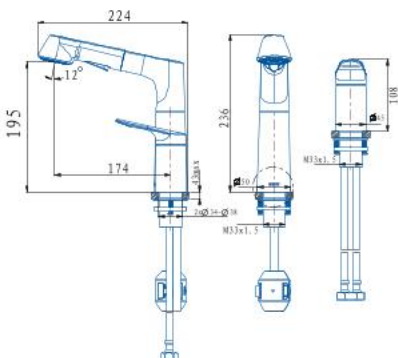

Vòi lavabo hỗ trợ người già

Thông tin sản phẩm

Kích thước: D224xR50xC236mm

Chất liệu: ASS

Định vị sản phẩm: Trung cao cấp

AFZZSLYQ01-DP

Vòi sen hỗ trợ người già

Thông tin sản phẩm