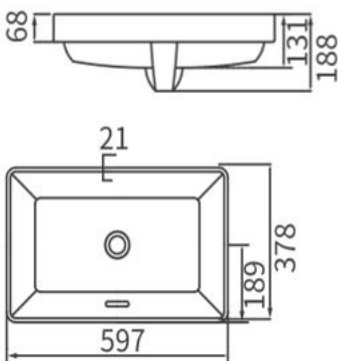

Thông tin sản phẩm

Kích thước: D575xR467xC242mm
Cấp nước từ phía sau
Thoát nước ra phía trước
Men sứ cao cấp chống bám bẩn
Có bao gồm Siphon

Thông tin sản phẩm

Kích thước: D600xR450xC256mm
Cấp nước từ phía sau
Thoát nước ra phía trước
Men sứ cao cấp chống bám bẩn
Có bao gồm Siphon

Thông tin sản phẩm

Kích thước: D457xR495xC182 mm
Có xả tràn
Men sứ cao cấp chống bám bẩn
Không bao gồm Siphon

AP4303

Chậu rửa lavabo bán âm

Thông tin sản phẩm

Kích thước: D378xR597xC188mm
 Không bao gồm Siphon
 Có xả tràn
 Men sứ cao cấp chống bám bẩn