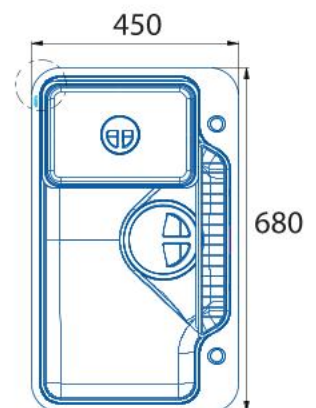

Thông tin sản phẩm

Kích thước sản phẩm: D680xR450xC220mm
Chất liệu: SUS 304
Kích thước khoét lỗ: D678xR448mm
Độ dày: 0.8mm
Thiết kế: 1 hộc
Miếng đệm giảm tiếng ồn: Có
Đã bao gồm bộ xả