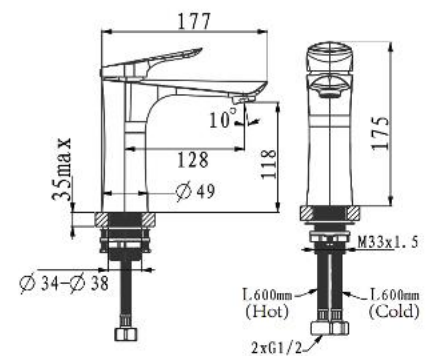

AMP1155GGP

Vòi lavabo nóng lạnh

Thông tin sản phẩm

Kích thước: D156xR45xC156.7mm

Bề mặt hoàn thiện: Xám khói

AMP11857LF90

Vòi lavabo nóng lạnh

Thông tin sản phẩm

Kích thước: D176.7xR49xC174.9mm

Bề mặt hoàn thiện: Xám khói

AMP11875CP (AHMP41008CCP)

Vòi lavabo nóng lạnh

Thông tin sản phẩm

Kích thước: D190xR52xC161.8mm
 Bề mặt hoàn thiện: Mạ crom

AMP11857

Vòi lavabo nóng lạnh