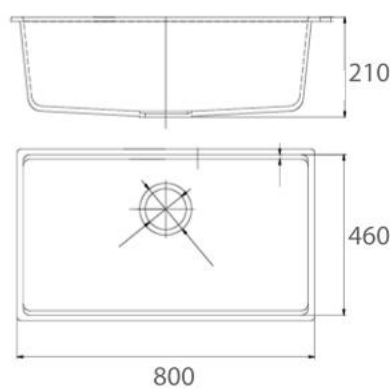

Thông tin sản phẩm

Kích thước: D800xR460xC210mm
Chất liệu: SUS 304
Kích thước khoét lỗ: D798xR458mm
Độ dày: 2mm (viền) và 0,8mm (hộc)
Thiết kế: 1 hộc
Miếng đệm giảm tiếng ồn: Có
Đã bao gồm bộ xả