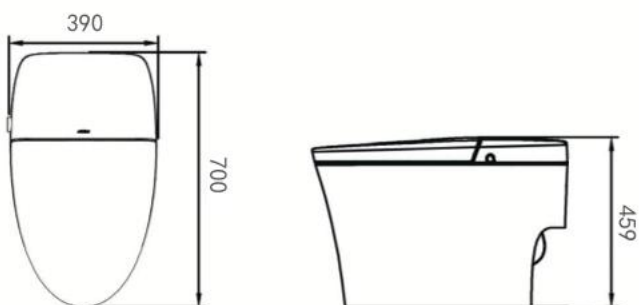

AB1033-SM

Bồn cầu thông minh

Thông tin sản phẩm

Kích thước: D700×R390×C459mm

Kiểu xả: Xả Siphonic

Lượng nước xả: 5.0L

Kiểu thoát nước: Thoát sàn

Tâm thoát: 300±5mm

Men sứ cao cấp chống bám bẩn

AG801A-1M

Bồn cầu thông minh

Thông tin sản phẩm

Kích thước: D680×R410×C475mm

Kiểu xả: Xả Siphonic

Lượng nước xả: 5.0L

Kiểu thoát nước: Thoát sàn