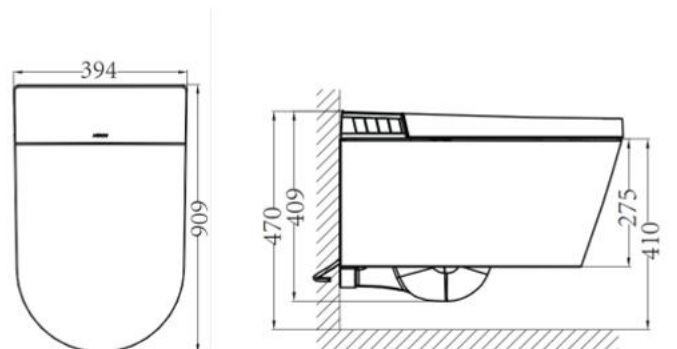

Thông tin sản phẩm

Kích thước: D606xR394xC409mm

Kiểu xả: Xả kép

Lượng nước xả: Hai chế độ 6.0/4.0L

Kiểu thoát nước: Thoát ngang

Men sứ cao cấp chống bám bẩn