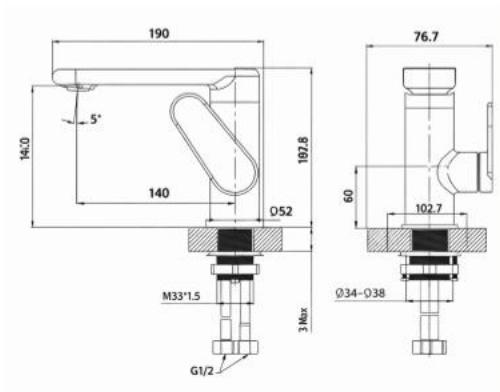

Kích thước: D176.7xR49xC174.9mm

Bề mặt hoàn thiện: Xám khói

AMP11875CP (AHMP41008CCP)

Vòi lavabo nóng lạnh

Thông tin sản phẩm

Kích thước: D190xR52xC161.8mm
 Bề mặt hoàn thiện: Mạ crom

AMP11857

Vòi lavabo nóng lạnh

Thông tin sản phẩm

Kích thước: D177xR49xC175mm
 Bề mặt hoàn thiện: Mạ crom

AMP11883CP

Vòi lavabo nóng lạnh

Thông tin sản phẩm

Kích thước: D130xR45xC178mm
 Bề mặt hoàn thiện: Mạ crom

AMP11871BC

Vòi lavabo nóng lạnh