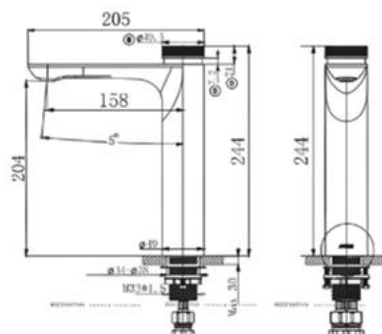

Thông tin sản phẩm

Kích thước: D111xR23xC119mm
Bề mặt hoàn thiện: Mạ crom

AMP11880CP

Vòi lavabo nóng lạnh

Thông tin sản phẩm

Kích thước: D214xR52xC249mm
Bề mặt hoàn thiện: Mạ crom

AMP11861MW

Vòi lavabo nóng lạnh

Thông tin sản phẩm

Kích thước: D190xR45xC172mm
Bề mặt hoàn thiện: Xám khói

AMP11856

Vòi lavabo nóng lạnh

Thông tin sản phẩm

Kích thước: D190xR45xC172mm
Bề mặt hoàn thiện: Mạ crom

AMP11872CP

Vòi lavabo nóng lạnh

Thông tin sản phẩm

Kích thước: D198xR49xC195mm
 Bề mặt hoàn thiện: Mạ crom

AMP11872-1ACP

Vòi lavabo nóng lạnh

Thông tin sản phẩm

Kích thước: D205xR49xC244mm
 Bề mặt hoàn thiện: Mạ crom

AMP11872-1CP

Vòi lavabo nóng lạnh

Thông tin sản phẩm

Kích thước: D215xR49xC331mm
 Bề mặt hoàn thiện: Mạ crom

AMP11855LF90

Vòi lavabo nóng lạnh

Thông tin sản phẩm

Kích thước: D202.7xR55xC201.4mm
 Bề mặt hoàn thiện: Xám khói

AMP11855-1ALF90

Vòi lavabo nóng lạnh