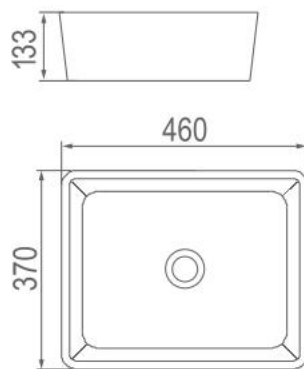

Thông tin sản phẩm

Kích thước: D575xR467xC242mm
Cấp nước từ phía sau
Thoát nước ra phía trước
Men sứ cao cấp chống bám bẩn
Có bao gồm Siphon

Thông tin sản phẩm

Kích thước: D600xR450xC256mm
Cấp nước từ phía sau
Thoát nước ra phía trước
Men sứ cao cấp chống bám bẩn
Có bao gồm Siphon

Thông tin sản phẩm

Kích thước: D545xR435xC270mm
 Cấp nước từ phía sau
 Thoát nước ra phía trước
 Men sứ cao cấp chống bám bẩn
 Có bao gồm Siphon

Thông tin sản phẩm

Kích thước: D573xR454xC201mm
 Cấp nước từ phía sau
 Thoát nước ra phía trước
 Men sứ cao cấp chống bám bẩn
 Không bao gồm Siphon

Kích thước: D528xR415xC234mm
Có xả tràn
Men sứ cao cấp chống bám bẩn

AP4036

Chậu rửa lavabo âm bàn

Thông tin sản phẩm

Kích thước: D545xR365xC205mm
Có xả tràn
Men sứ cao cấp chống bám bẩn

AP4035

Chậu rửa lavabo âm bàn

AP439E

Chậu rửa lavabo đặt bàn

AP4113SX

Chậu rửa lavabo đặt bàn

Thông tin sản phẩm

Kích thước: D620xR418xC230mm
Có xả tràn
Men sứ cao cấp chống bám bẩn
Không bao gồm Siphon

Thông tin sản phẩm

Kích thước: D460xR370xC133mm
Không xả tràn
Men sứ cao cấp chống bám bẩn
Không bao gồm Siphon