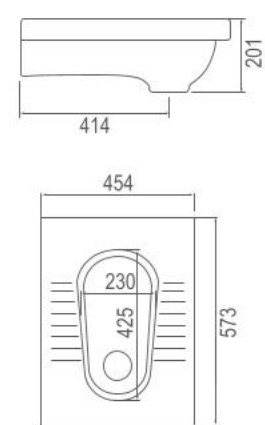

Thông tin sản phẩm

Kích thước: D575xR467xC242mm
Cấp nước từ phía sau
Thoát nước ra phía trước
Men sứ cao cấp chống bám bẩn
Có bao gồm Siphon

Thông tin sản phẩm

Kích thước: D600xR450xC256mm
Cấp nước từ phía sau
Thoát nước ra phía trước
Men sứ cao cấp chống bám bẩn
Có bao gồm Siphon

Thông tin sản phẩm

Kích thước: D545xR435xC270mm
 Cấp nước từ phía sau
 Thoát nước ra phía trước
 Men sứ cao cấp chống bám bẩn
 Có bao gồm Siphon

Thông tin sản phẩm

Kích thước: D573xR454xC201mm
 Cấp nước từ phía sau
 Thoát nước ra phía trước
 Men sứ cao cấp chống bám bẩn
 Không bao gồm Siphon