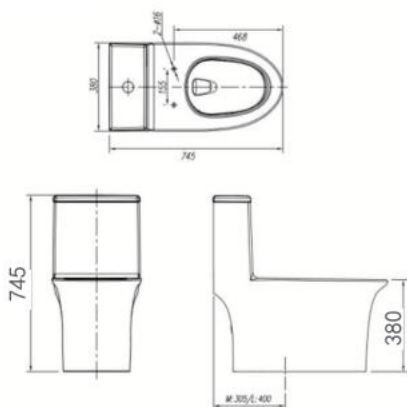

Kích thước: D745xR380xC750mm

Kiểu xả: Xả Siphonic

Lượng nước xả: Hai chế độ 5.0/3.5L

Tâm thoát: 300±5mm

Men sứ cao cấp chống bám bẩn

Bộ phụ kiện tiêu chuẩn, nắp bồn cầu PP đóng êm

AG1007UM/PG006-ZPA

Bồn cầu một khối