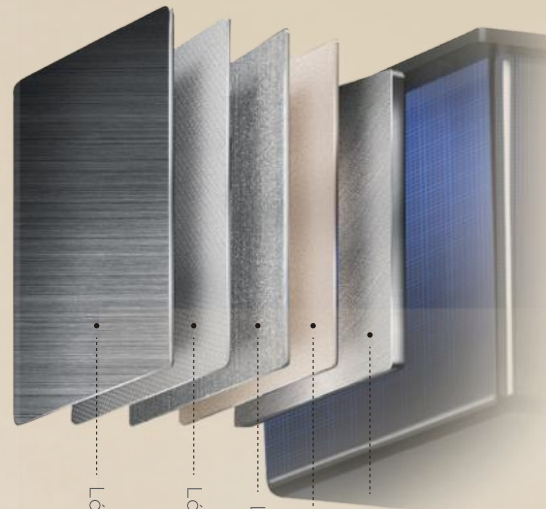

ĐẸ DÀNG VỆ SINH, TẬN HƯỞNG GIAN BẾP

CÔNG NGHỆ PHAY XƯỚC CAO CẤP

Công nghệ phay xước độc đáo tạo nên bề mặt kim loại đặc biệt dành riêng cho chậu rửa.

Độ bóng và kết cấu tinh tế tạo lên phong cách sang trọng cho gian bếp.

Lớp phủ Nano chống ăn mòn
Lớp bảo vệ chống gỉ sét và oxy hóa
Lớp phủ phân hủy dầu mỡ
Lớp trung hòa axit-kiềm
Inox SUS304