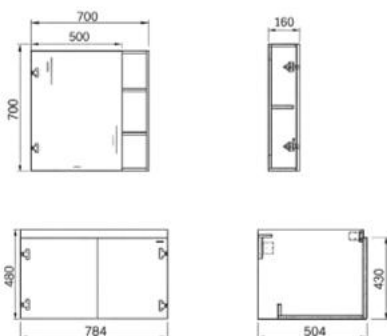

Thông tin sản phẩm

ERA COLLECTION
Tủ gương LED:
Chất liệu: Gương bạc + gỗ plywood + Đèn led
Kích thước: D750xR160xC725mm
Chậu rửa lavabo:
Chất liệu: Sứ siêu sạch
Kích thước: D800xR530xC218mm
Tủ dưới:
Chất liệu: Thân tủ Gỗ Plywood + Cánh tủ PVC
Kích thước: D772xR514xC480mm
Chưa bao gồm vòi và bộ xả