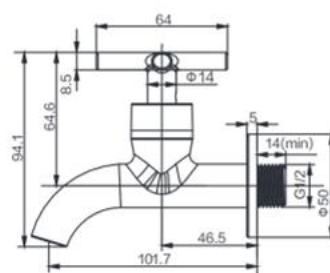

AHMP41002WCP

Vòi Hồ Lạnh Gắn Tường

Thông tin sản phẩm

Kích thước: D101.7xR50xC91.9mm
 Bề mặt hoàn thiện: Mạ crom

AHMP41003WCP

Vòi Hồ Lạnh Gắn Tường

Thông tin sản phẩm

Kích thước: D101.7xR50xC89.3mm
 Bề mặt hoàn thiện: Mạ crom