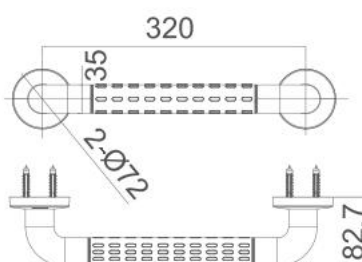

Thông tin sản phẩm

Kích thước: D320xR35xC82.7mm

Chất liệu: Nhôm 6063 + nhựa ABS

Độ chịu tải:

Theo phương thẳng đứng:

tối đa 1000N (100kg)

Theo phương ngang: tối đa 600N (60kg)