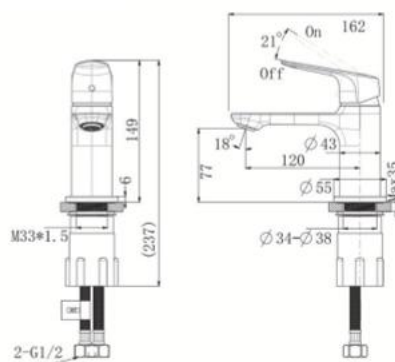

Thông tin sản phẩm

Kích thước: D151×R50.5×C150.2mm
 Bề mặt hoàn thiện: Mạ crom

Thông tin sản phẩm

Kích thước: D217×R55×C180mm
 Bề mặt hoàn thiện: Xám khói

Thông tin sản phẩm

Kích thước: D217×R55×C180mm
 Bề mặt hoàn thiện: Xám khói
 Chế độ nước khử trùng điện phân
 giúp loại bỏ vi khuẩn

Thông tin sản phẩm

Kích thước: D162xR55xC148.6mm
 Bề mặt hoàn thiện: Mạ crom

Thông tin sản phẩm

Kích thước: C162xR55xC148.6mm
 Bề mặt hoàn thiện: Mạ crom

AG4107

Vòi lavabo nóng lạnh

AG4138CP

Vòi lavabo nóng lạnh