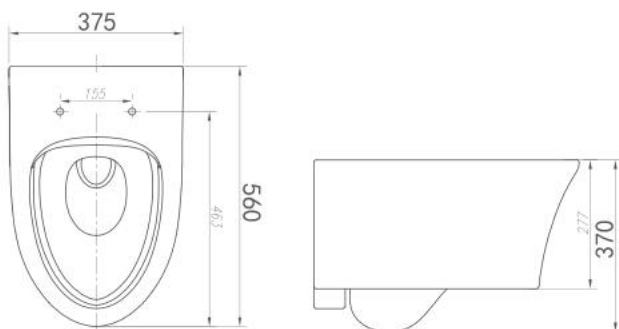

AHB2162H/PG015-ZPA

Bồn cầu treo tường

Thông tin sản phẩm

Kích thước: D580xR375xC365mm
Kiểu xả: Xả thẳng, xả kép
Lượng nước xả: Hai chế độ 6.0/4.0L
Kiểu thoát nước: Thoát ngang
Men sứ cao cấp chống bám bẩn

AHB2106H/PG015-ZPA

Bồn cầu treo tường

Thông tin sản phẩm

Kích thước: D560xR375xC370mm

Kiểu xả: Xả thẳng, xả kép

Lượng nước xả: Hai chế độ 6.0/4.0L

Kiểu thoát nước: Thoát ngang

Men sứ cao cấp chống bám bẩn

AHB2105H/PG011-ZPA

Bồn cầu treo tường

Thông tin sản phẩm

Kích thước: D560xR365xC370mm

Kiểu xả: Xả thẳng, xả kép

Lượng nước xả: Hai chế độ 6.0/4.0L

Kiểu thoát nước: Thoát ngang

Men sứ cao cấp chống bám bẩn