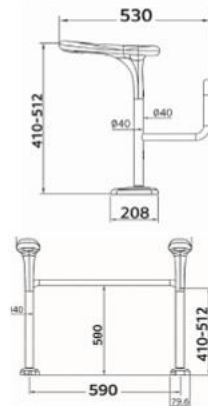

Thông tin sản phẩm

Kích thước: D530xR692xC691mm
Chất liệu: Thép Q235, nhựa PU, ABS
Trọng lượng người dùng tối đa: 100kg
Khả năng chịu lực thanh tay vịn
Vuông góc ≤80kg (1 bên)
Ngang ≤40kg (1 bên)
Phần tựa lưng sử dụng mức chịu lực ≤250N