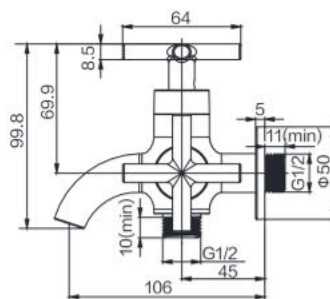

Thông tin sản phẩm

Kích thước: D106xR50xC99.8mm
Bề mặt hoàn thiện: Mạ crom