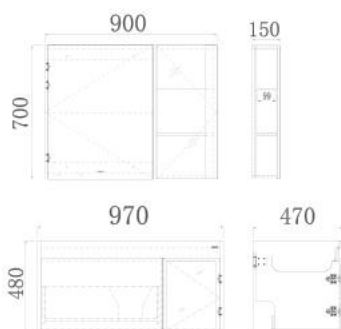

Thông tin sản phẩm

SHINE COLLECTION
Tủ gương LED:
Chất liệu: Gương bạc + Gỗ plywood + Đèn led
Kích thước: D900xR150xC700mm
Chậu rửa lavabo:
Chất liệu: Sứ siêu sạch
Kích thước: D995xR485xC210mm
Tủ dưới:
Chất liệu: Gỗ plywood
Kích thước: D970xR470xC480mm
Chưa bao gồm vòi và bộ xả