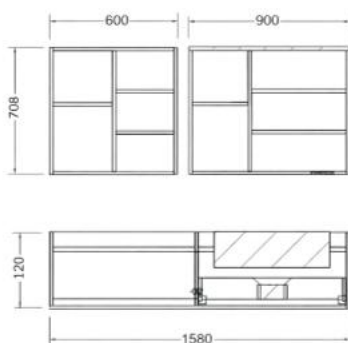

Thông tin sản phẩm

Tủ gương LED:

Chất liệu: Gỗ plywood + Gương bạc + Đèn led

Kích thước: D1500xR150xC708mm

Chậu rửa lavabo:

Chất liệu: Sứ siêu sạch

Kích thước: D540xR380xC200mm

Tủ dưới:

Chất liệu: Gỗ plywood + Mặt bàn đá nung kết

Kích thước: D1600xR560xC420mm

Chưa bao gồm vòi và bộ xả