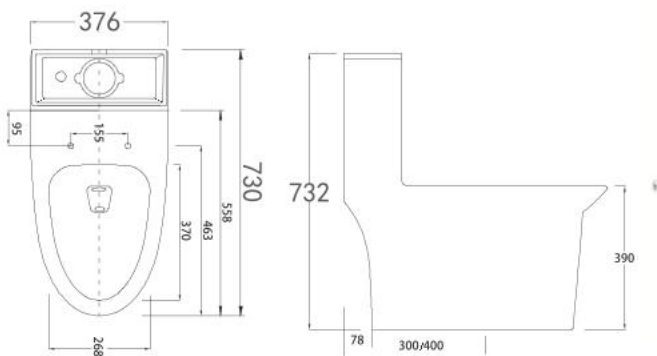

Bồn cầu một khối

Thông tin sản phẩm

Kích thước: D730xR376xC752mm

Kiểu xả: Xả Siphonic

Lượng nước xả: Hai chế độ 5.0/3.5L

Tâm thoát: 300±5mm

Men sứ cao cấp chống bám bẩn

Bộ phụ kiện tiêu chuẩn, nắp bồn cầu PP đóng êm