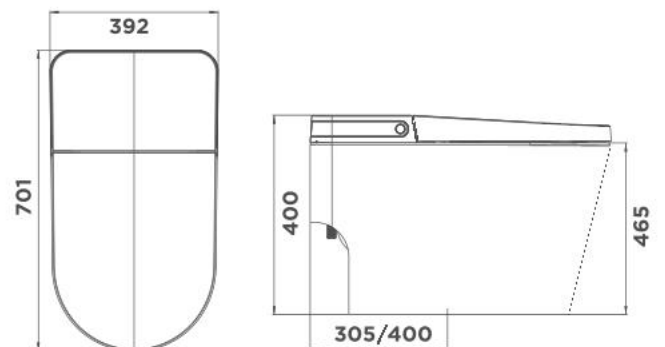

Thông tin sản phẩm

Kích thước: D701×R392×C465mm
Kiểu xả: Xả đơn
Lượng nước xả: 5.0L
Kiểu thoát nước: Thoát sàn
Tâm thoát: 300±5mm
Men sứ cao cấp chống bám bẩn