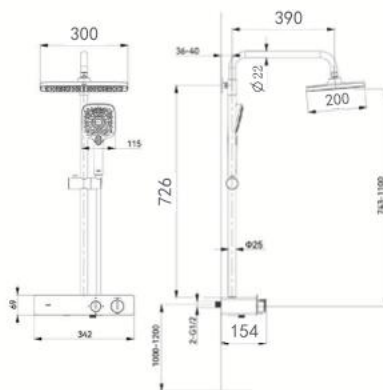

AD3421CP (AHMG3421CP)

Vòi sen cây nóng lạnh

Thông tin sản phẩm

Kích thước: D400xR45xC122.5mm

Mạ crom

Tay sen 3 chế độ phun

AMG13SH42CP

Vòi sen cây nóng lạnh

Thông tin sản phẩm

Kích thước: D350xR22xC154.1mm

Mạ crom

Tay sen 3 chế độ phun

AMG13SH42MB

Vòi sen cây nóng lạnh

Thông tin sản phẩm

Kích thước: D350xR22xC154.1mm

Đen mờ

Tay sen 3 chế độ phun