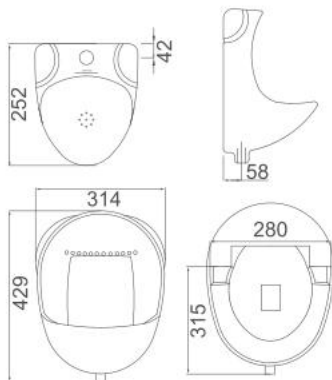

Thông tin sản phẩm

Kích thước: D314xR252xC429mm

Màu sắc: Hoa văn

Cách cấp nước: Cấp nước từ trên

Kiểu xả: Xả xuống sàn