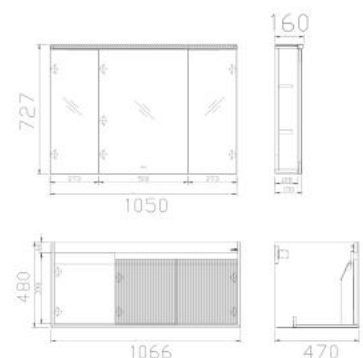

AUDD11G31015J-QC/
AUDD11G31015J-QC
Bộ Tủ Lavabo và tủ gương

Thông tin sản phẩm

Tủ gương:
Chất liệu: Gương bạc 6 lớp
Kích thước: D1050xR160xC727mm
Chậu lavabo:
Chất liệu: Gốm sứ cao cấp
Kích thước: D1100xR480xC210mm
Tủ dưới:
Chất liệu: Gỗ plywood
Kích thước: D1066xR470xC480mm
Chưa bao gồm vòi và bộ xả