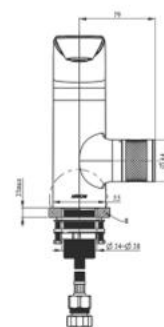

Thông tin sản phẩm

Kích thước: D151×R50.5×C150.2mm
 Bề mặt hoàn thiện: Mạ crom

Thông tin sản phẩm

Kích thước: D217×R55×C180mm
 Bề mặt hoàn thiện: Xám khói

Thông tin sản phẩm

Kích thước: D217×R55×C180mm
 Bề mặt hoàn thiện: Xám khói
 Chế độ nước khử trùng điện phân
 giúp loại bỏ vi khuẩn