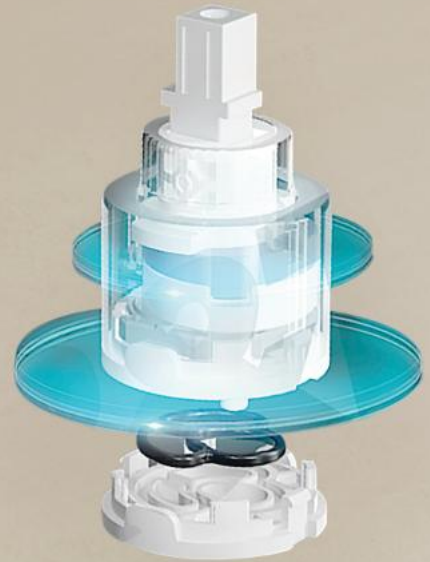

CÔNG NGHỆ MẠ CROM ƯU VIỆT

Sản phẩm trải qua bài kiểm tra chất lượng phun sương muối 10 cấp độ trong 48 giờ. Bề mặt mịn màng, chống ăn mòn, chống rơi vỡ, bền bỉ sáng bóng sau nhiều năm sử dụng.

Lớp mạ Crom

Niken bóng

Niken bán bóng

Lõi đồng

CÔNG NGHỆ TẠO BỌT KHÍ NEOPERL (THỤY SỸ)

Bộ lọc kết hợp công nghệ sục khí độc quyền giúp tạo nên dòng chảy êm ái. Có thể tháo rời dễ dàng vệ sinh. Tiết kiệm nước lên tới 30%.

VAN SỨ CÓ ĐỘ BỀN CAO

Van sứ có độ bền cao, kiểm soát chính xác nhiệt độ và điều chỉnh tốt dòng nước.