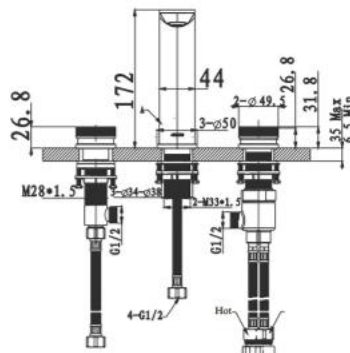

Kích thước: D203xR50xC172mm
Bề mặt hoàn thiện: Xám khói

Thông tin sản phẩm

Kích thước: D186.6xR68xC167mm
Bề mặt hoàn thiện: Mạ crom

AG4261CP

Vòi lavabo nóng lạnh

Thông tin sản phẩm

Kích thước: D204xR59.8xC274mm
 Bề mặt hoàn thiện: Mạ crom