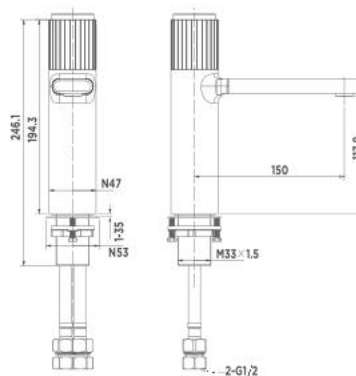

Thông tin sản phẩm

Kích thước: D150xR47xC246.1mm

Bề mặt hoàn thiện: Vàng champagne