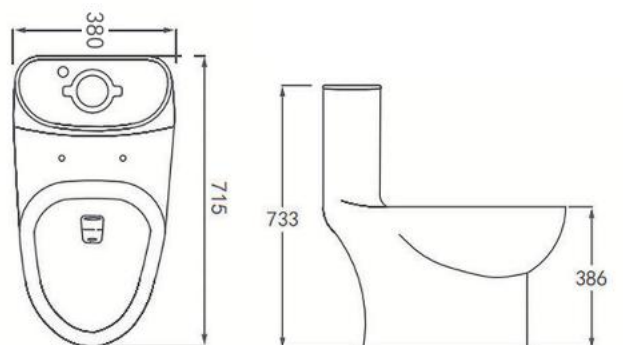

Thông tin sản phẩm

Kích thước: D712xR375xC707mm

Kiểu xả: Xả Siphonic

Lượng nước xả: Hai chế độ 5.0/3.5L

Tâm thoát: 300±5mm

Men sứ cao cấp chống bám bẩn

Bộ phụ kiện tiêu chuẩn, nắp bồn cầu PP đóng êm

AG1003M/AG1003

Bồn cầu một khối

Thông tin sản phẩm

Kích thước: D715xR380xC733mm

Kiểu xả: Xả Siphonic

Lượng nước xả: Hai chế độ 5.0/3.5L

Tâm thoát: 300±5mm

Men sứ cao cấp chống bám bẩn

Bộ phụ kiện tiêu chuẩn, nắp bồn cầu PP đóng êm

AG1081-AM/AG1081

Bồn cầu một khối

Thông tin sản phẩm

Kích thước: D653xR371xC670mm

Kiểu xả: Xả kép 5.0/3.5L

Lượng nước xả: Hai chế độ 5.0/3.5L

Tâm thoát: 300±5mm

Men sứ cao cấp chống bám bẩn