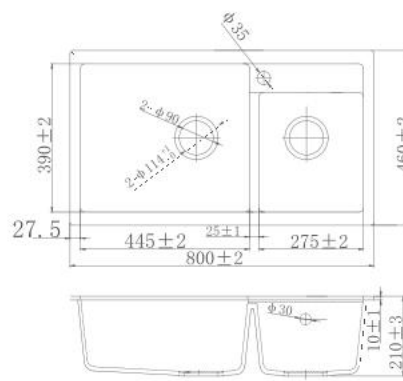

Thông tin sản phẩm

Kích thước: D800xR460xC210mm
Chất liệu: Đá thạch anh
Kích thước khoét lỗ: D798xR458mm
Độ dày: 10mm
Thiết kế: 2 hộc
Miếng đệm giảm tiếng ồn: Có
Đã bao gồm bộ xả