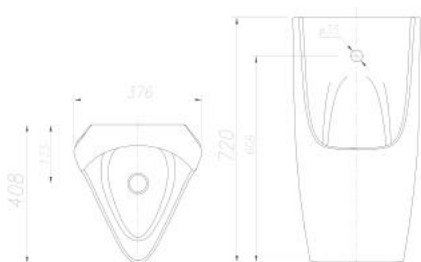

Thông tin sản phẩm

Treo tường
Kích thước: D408xR376xC720mm
Thoát nước ngang
Tùy chọn cảm biến:
AGY108-2A
AG7107AB
AG7109AB
Men sứ cao cấp chống bám bẩn