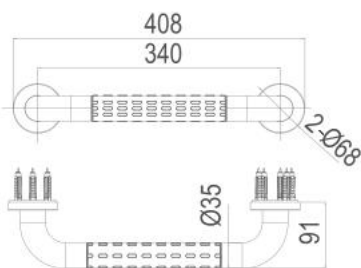

Thông tin sản phẩm

Kích thước: D400xR68xC91mm

Chất liệu: Nhôm 6063 + SUS 304 + PA

Độ chịu tải:

Theo phương thẳng đứng:

tối đa 1000N (100kg)

Theo phương ngang: tối đa 600N (60kg)