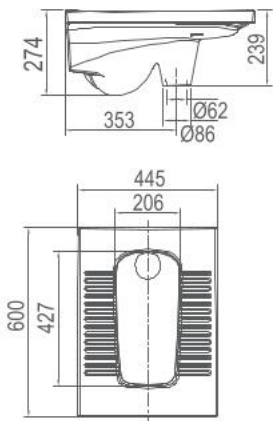

ALD51009D

Xí xồm

ALD5220

Xí xồm

ALD515-1E

Xí xồm

Thông tin sản phẩm

Kích thước: D600xR445xC274mm
Men sứ cao cấp chống bám bẩn
Có bao gồm Siphon

Thông tin sản phẩm

Kích thước: D575xR467xC242mm
Cấp nước từ phía sau
Thoát nước ra phía trước
Men sứ cao cấp chống bám bẩn
Có bao gồm Siphon

Thông tin sản phẩm

Kích thước: D600xR450xC256mm
Cấp nước từ phía sau
Thoát nước ra phía trước
Men sứ cao cấp chống bám bẩn
Có bao gồm Siphon