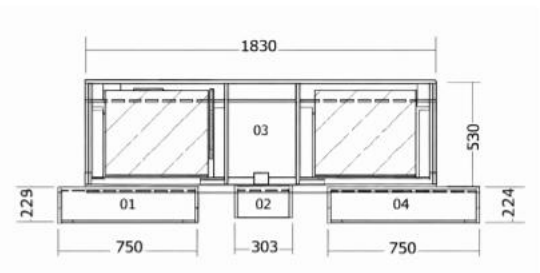

Thông tin sản phẩm

Tủ gương LED:

Chất liệu: Gỗ plywood + Gương bạc + Đèn led

Kích thước: D1803xR150xC700mm

Chậu rửa lavabo:

Chất liệu: Sứ siêu sạch

Kích thước: D528xR415xC234mm

Tủ dưới:

Chất liệu: Gỗ plywood + Mặt bàn đá nung kết

Kích thước: D1850xR530xC400mm

Chưa bao gồm vòi và bộ xả