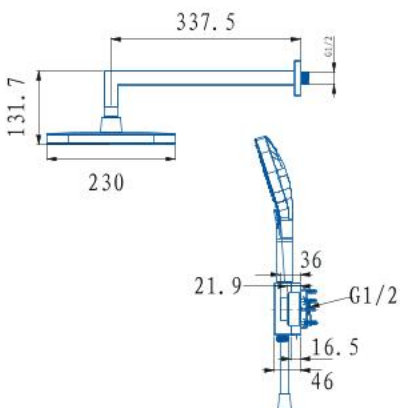

Kích thước: D337.5xR25xC131.7mm

Xám khói

Tay sen 3 chế độ phun

Bao gồm bộ trộn sen tắm âm tường

AF33156CP

Vòi sen cây nóng lạnh

Thông tin sản phẩm

Kích thước: D400xR50xC122mm

Mạ crom

Tay sen 3 chế độ phun

AG3309CP

Vòi sen cây nóng lạnh

Thông tin sản phẩm

Kích thước: D353xR60xC144.6mm

Mạ crom

Tay sen 3 chế độ phun

AG3209CP

Vòi sen cây nóng lạnh

Thông tin sản phẩm

Kích thước: D354xR50xC119mm

Mạ crom

Tay sen 3 chế độ phun

AMG13S10X

Vòi sen cây nóng lạnh