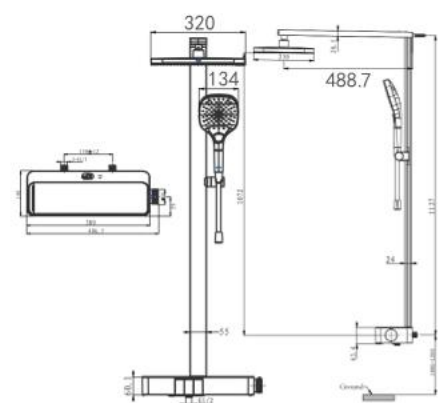

Thông tin sản phẩm

Kích thước: D488.7xR20.5xC134mm
Xám khói
Tay sen 3 chế độ phun