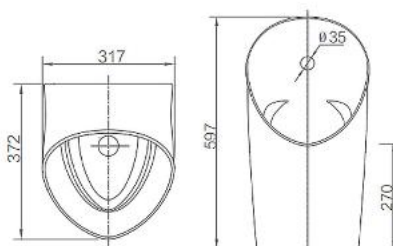

Tùy chọn cảm biến:

AGY-100AUCP

Men sứ cao cấp chống bám bẩn

AN650

Bồn tiểu nam treo tường

Thông tin sản phẩm

Treo tường
 Kích thước: D408xR376xC720mm
 Thoát nước ngang
 Tùy chọn cảm biến:
 AGY108-2A
 AG7107AB
 AG7109AB
 Men sứ cao cấp chống bám bẩn

AN661

Bồn tiểu nam treo tường

Thông tin sản phẩm

Treo tường
 Kích thước: D372xR317xC597mm
 Thoát nước thẳng
 Tùy chọn cảm biến:
 AGY108-2A
 AG7107AB/AG7109AB/
 AG7102A
 Men sứ cao cấp chống bám bẩn

AN6704