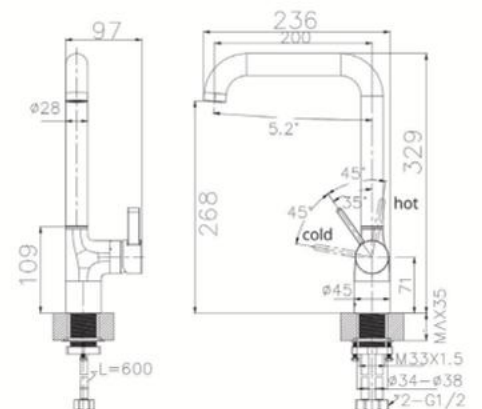

Thông tin sản phẩm

Kích thước: D236xR45xC329mm

Bề mặt hoàn thiện: Mạ Crom