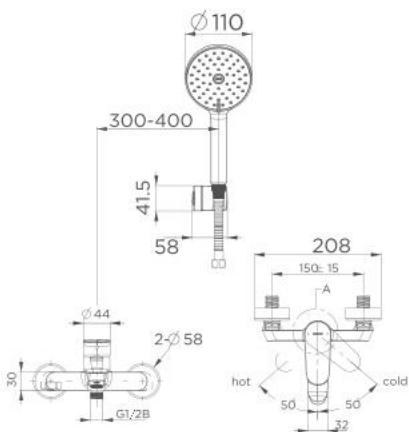

Thông tin sản phẩm

Kích thước: D208xR32xC400mm

Mạ crom

Tay sen 3 chế độ phun

AG3711MB

Vòi sen dây nóng lạnh

Thông tin sản phẩm

Kích thước: D200xR60xC138.2mm

Đen mờ

Tay sen 3 chế độ phun

AYG12852CP

Vòi sen cây nóng lạnh

Thông tin sản phẩm

Kích thước: D280xR50xC1025mm

Xám khói

Tay sen 3 chế độ phun