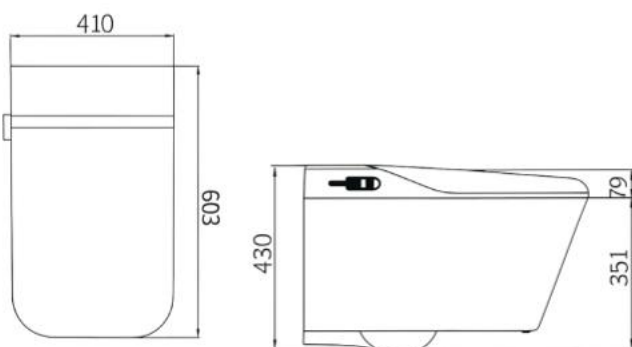

Kiểu xả: Xả thẳng, xả kép

Lượng nước xả: Hai chế độ 6.0/4.0L

Kiểu thoát nước: Thoát ngang

Men sứ cao cấp chống bám bẩn

AKB2130AG-1H/AKB2130H

Bồn cầu treo tường

Thông tin sản phẩm

Kích thước: D603xR410xC430mm

Kiểu xả: Xả thẳng, xả kép

Lượng nước xả: Hai chế độ 6.0/4.0L

Kiểu thoát nước: Thoát ngang

Men sứ cao cấp chống bám bẩn

AHB21002H/PG015-ZPA

Bồn cầu treo tường

Thông tin sản phẩm

Kích thước: D560xR375xC360mm
Kiểu xả: Xả thẳng, xả kép
Lượng nước xả: Hai chế độ 6.0/4.0L
Kiểu thoát nước: Thoát ngang
Men sứ cao cấp chống bám bẩn