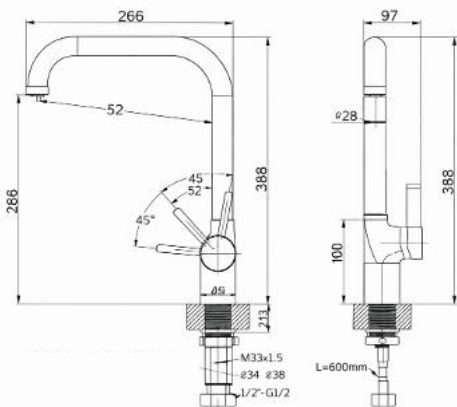

Thông tin sản phẩm

Kích thước: D266xR52xC388mm

Bề mặt hoàn thiện: Đen mờ