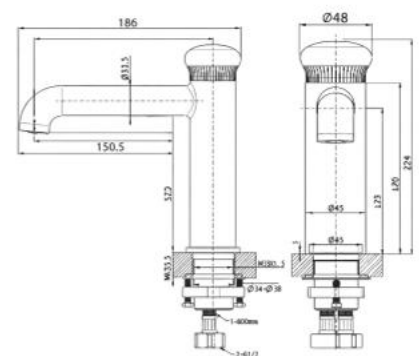

Thông tin sản phẩm

Kích thước: D177xR49xC175mm
 Bề mặt hoàn thiện: Mạ crom

AMP11883CP

Vòi lavabo nóng lạnh

Thông tin sản phẩm

Kích thước: D130xR45xC178mm
 Bề mặt hoàn thiện: Mạ crom

AMP11871BC

Vòi lavabo nóng lạnh

Thông tin sản phẩm

Kích thước: D186xR48xC204mm
Bề mặt hoàn thiện: Mạ crom

AMP11893GG

Vòi lavabo nóng lạnh

Thông tin sản phẩm

Kích thước: D184xR45xC182mm
 Bề mặt hoàn thiện: Xám khói

AMP11893CP

Vòi lavabo nóng lạnh