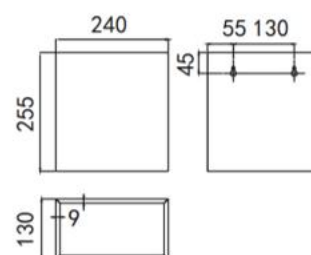

Thông tin sản phẩm

Kích thước: D240xR130xC255mm
Chất liệu: SUS 304
Màu: Inox xước mờ