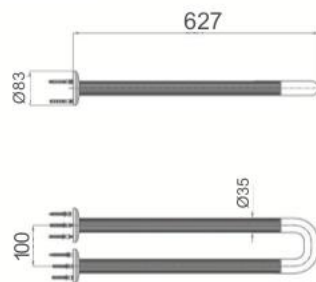

Thông tin sản phẩm

Kích thước: D627xR83xC100mm

Chất liệu: PVC+Ống nhôm

Độ chịu tải:

Theo phương thẳng đứng:

tối đa 1000N (100kg)

Theo phương ngang: tối đa 600N (60kg)