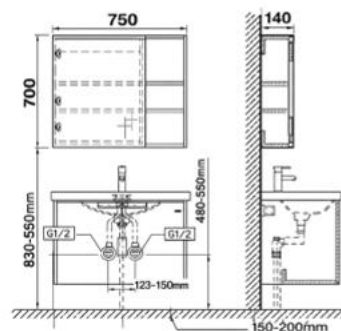

Kích thước: D804xR506xC244mm

Tủ dưới:

Chất liệu: Ván chống ẩm

Kích thước: D750xR475xC480mm

Chưa bao gồm vòi và bộ xả

ADGU6G3366-C/AP3366
AMJU6G3366-C
Bộ Tủ Lavabo và tủ gương

Thông tin sản phẩm

XINGYUE COLLECTION