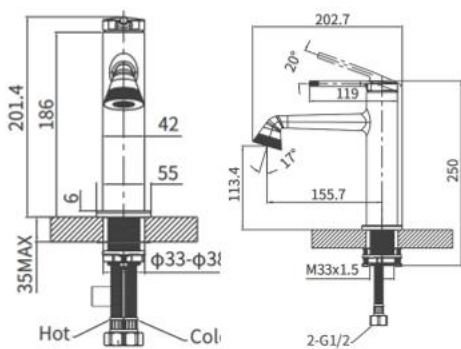

Thông tin sản phẩm

Kích thước: D198xR49xC195mm
 Bề mặt hoàn thiện: Mạ crom

AMP11872-1ACP

Vòi lavabo nóng lạnh

Thông tin sản phẩm

Kích thước: D205xR49xC244mm
 Bề mặt hoàn thiện: Mạ crom

AMP11872-1CP

Vòi lavabo nóng lạnh

Thông tin sản phẩm

Kích thước: D215xR49xC331mm
 Bề mặt hoàn thiện: Mạ crom

AMP11855LF90

Vòi lavabo nóng lạnh

Thông tin sản phẩm

Kích thước: D202.7xR55xC201.4mm
 Bề mặt hoàn thiện: Xám khói

AMP11855-1ALF90

Vòi lavabo nóng lạnh