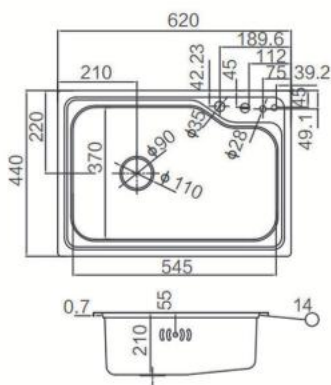

Thông tin sản phẩm

Kích thước: D620xR440xC210mm
Chất liệu: SUS 304
Kích thước khoét lỗ: D600xR420mm
Độ dày: 0.7 mm
Thiết kế: 1 hộc
Miếng đệm giảm tiếng ồn: Có
Đã bao gồm bộ xả