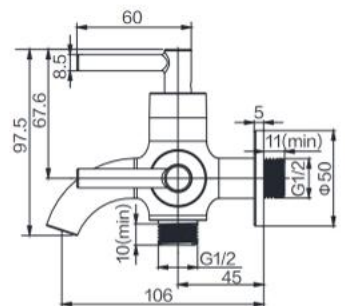

AHGQ36001MCP

Vòi Hồ Lạnh Gắn Tường

Thông tin sản phẩm

Kích thước: D106xR50xC99.8mm
 Bề mặt hoàn thiện: Mạ crom

AHGQ36002MCP

Vòi Hồ Lạnh Gắn Tường

Thông tin sản phẩm

Kích thước: D106xR50xC97.5mm
 Bề mặt hoàn thiện: Mạ crom