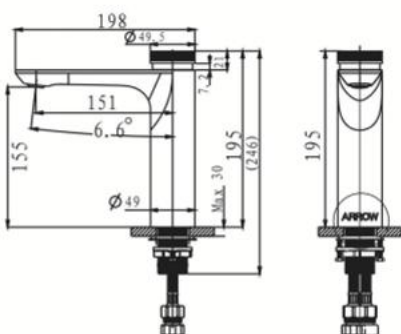

Thông tin sản phẩm

Kích thước: D190xR45xC172mm
Bề mặt hoàn thiện: Xám khói

AMP11856

Vòi lavabo nóng lạnh

Thông tin sản phẩm

Kích thước: D190xR45xC172mm
Bề mặt hoàn thiện: Mạ crom

AMP11872CP

Vòi lavabo nóng lạnh

Thông tin sản phẩm

Kích thước: D198xR49xC195mm
 Bề mặt hoàn thiện: Mạ crom

AMP11872-1ACP

Vòi lavabo nóng lạnh

Thông tin sản phẩm

Kích thước: D205xR49xC244mm
 Bề mặt hoàn thiện: Mạ crom

AMP11872-1CP

Vòi lavabo nóng lạnh