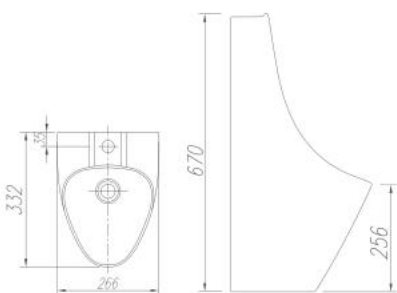

Thông tin sản phẩm

Treo tường

Kích thước: D332xR266xC670mm

Thoát nước ngang

Tùy chọn nhấn xà:

AG5386CP + C02

Men sứ cao cấp chống bám bẩn

AGN65610C

Bồn tiểu nam treo tường

Thông tin sản phẩm

Treo tường

Kích thước: D355xR285xC540mm

Thoát nước ngang

Tùy chọn cảm biến:

AGY108-2A

AG7107AB