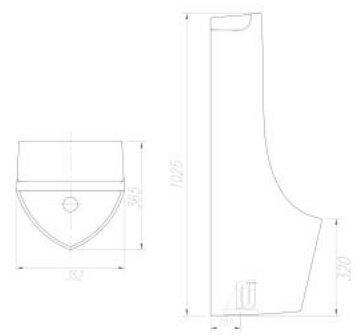

Thông tin sản phẩm

Đặt sàn

Kích thước: D365xR352xC1025mm

Thoát nước phía dưới

Tùy chọn cảm biến:

AGY-100AUCP

Men sứ cao cấp chống bám bẩn