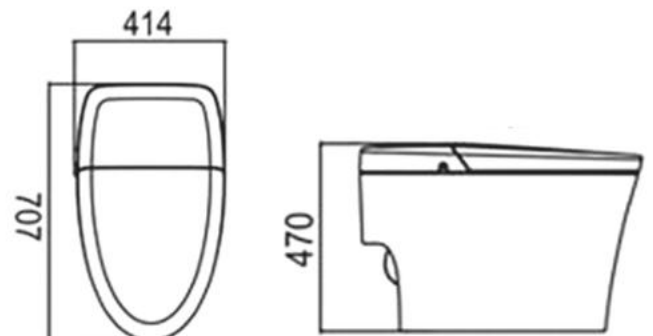

Thông tin sản phẩm

Kích thước: D707×R414×C470mm

Kiểu xả: Xả Siphonic

Lượng nước xả: 5.0L

Kiểu thoát nước: Thoát sàn

Tâm thoát: 300±5mm

Men sứ cao cấp chống bám bẩn