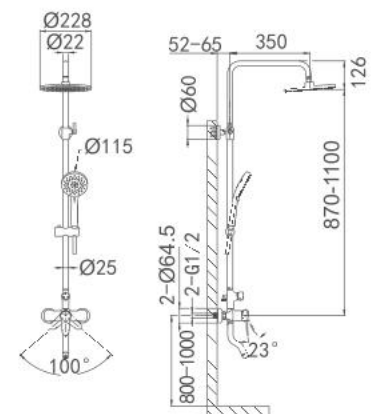

Thông tin sản phẩm

Kích thước: D350xR60xC126mm

Mạ crom

Tay sen 3 chế độ phun