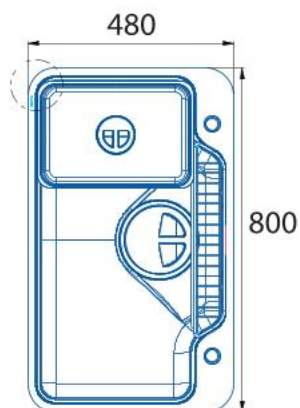

ASC31B8006YNC

Chậu rửa chén

Thông tin sản phẩm

Kích thước: D800xR480xC225mm
Chất liệu: SUS 304
Kích thước khoét lỗ: D798xR478mm
Độ dày: 0.8mm
Thiết kế: 1 hộc
Miếng đệm giảm tiếng ồn: Có
Đã bao gồm bộ xả

ASC31B6805NB