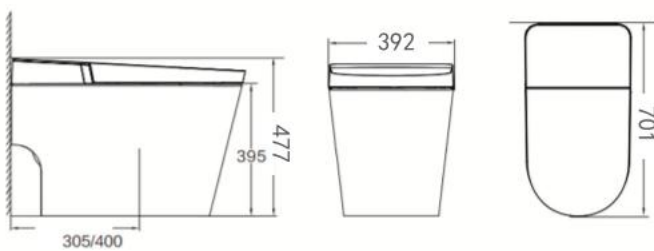

Thông tin sản phẩm

Kích thước: D606×R394×C417mm
Kiểu xả: Xả đơn
Lượng nước xả: 5.0L
Kiểu thoát nước: Thoát ngang
Men sứ cao cấp chống bám bẩn
Bao gồm két nước và nút nhấn

AKB1326M

Bồn cầu thông minh

Thông tin sản phẩm

Kích thước: D701xR392xC477mm
 Kiểu xả: Xả đơn
 Lượng nước xả: 5.0L
 Tâm thoát: 300±5mm
 Men sứ cao cấp chống bám bẩn

AKB1106M

Bồn cầu thông minh

Thông tin sản phẩm

Kích thước: D712xR394xC456mm
 Kiểu xả: Xả đơn
 Lượng nước xả: 5.0L
 Tâm thoát: 300±5mm
 Men sứ cao cấp chống bám bẩn