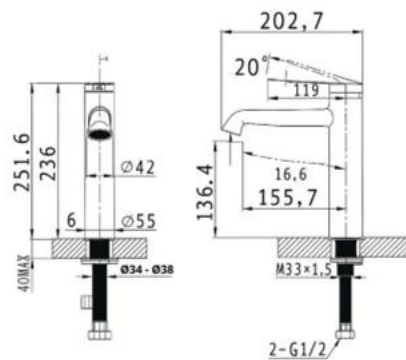

Thông tin sản phẩm

Kích thước: D202.7xR55xC251.6mm
Bề mặt hoàn thiện: Xám khói