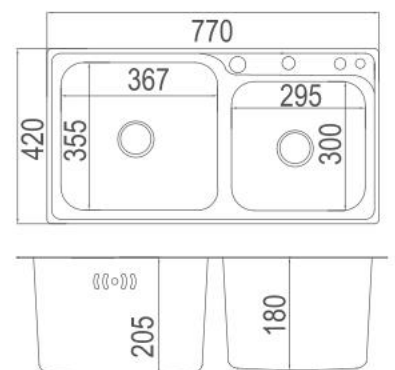

Thông tin sản phẩm

Kích thước: D770xR420xC205mm
Chất liệu: SUS 304
Kích thước khoét lỗ: D768xR418mm
Độ dày: 0.65mm
Thiết kế: 2 hộc
Miếng đệm giảm tiếng ồn: Có
Đã bao gồm bộ xả