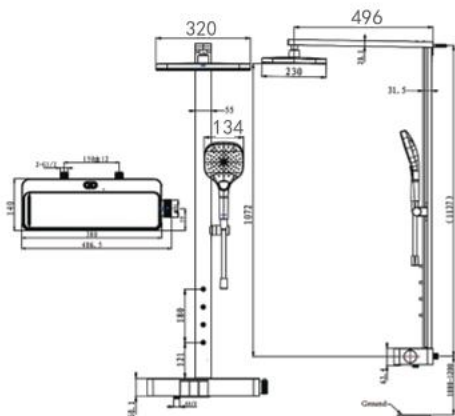

Thông tin sản phẩm

Kích thước: D496xR20.5xC134mm
Mạ crom
Tay sen 3 chế độ phun