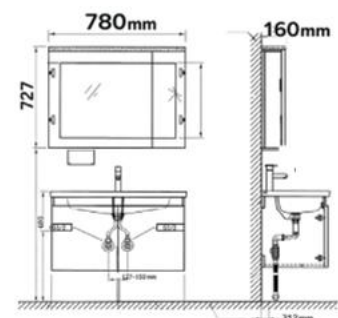

Thông tin sản phẩm

ANKE COLLECTION
Tủ gương LED:
Chất liệu: Gương bạc + Gỗ plywood + Đèn led
Kích thước: D780xR160xC727mm
Chậu rửa lavabo:
Chất liệu: Sứ siêu sạch
Kích thước: D800xR480xC190mm
Tủ dưới:
Chất liệu: Gỗ plywood
Kích thước: D775xR460xC550mm
Chưa bao gồm vòi và bộ xả