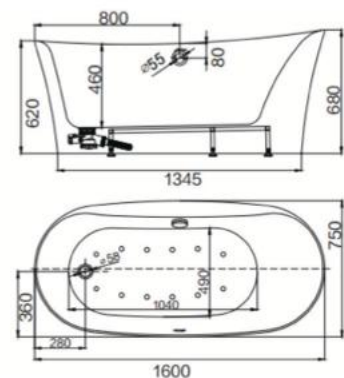

Thông tin sản phẩm

Kích thước: D1700xR800xC580mm

Chất liệu: Nhựa Acrylic

Dung tích: 240L

Đã bao gồm: Siphon và ống xả

Massage: Không

AQ1602TQU1/AHQ16004TQ

Bồn tắm chân yếm

Thông tin sản phẩm

Kích thước: D1600xR750xC680mm

Chất liệu: Nhựa Acrylic

Dung tích: 130L

Đã bao gồm: Siphon và ống xả

Massage: Có

AWH1077SQZU1

Bồn tắm chân yếm

Thông tin sản phẩm

Kích thước: D1000xR680xC750mm

Chất liệu: Nhựa Acrylic

Dung tích: 170L

Đã bao gồm: Siphon và ống xả

Massage: Có

AQ1866UQU1

Bồn tắm chân yếm