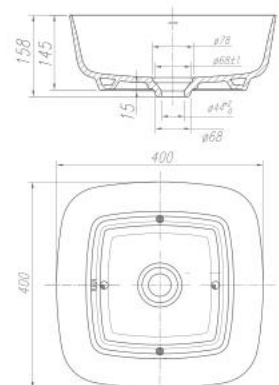

Thông tin sản phẩm

Kích thước: D575xR467xC242mm
Cấp nước từ phía sau
Thoát nước ra phía trước
Men sứ cao cấp chống bám bẩn
Có bao gồm Siphon

Thông tin sản phẩm

Kích thước: D600xR450xC256mm
Cấp nước từ phía sau
Thoát nước ra phía trước
Men sứ cao cấp chống bám bẩn
Có bao gồm Siphon

Thông tin sản phẩm

Kích thước: D400xR400xC160mm
 Bao gồm Siphon
 Không xả tràn
 Men sứ cao cấp chống bám bẩn
 Có nhiều màu sắc khác nhau

Thông tin sản phẩm

Kích thước: D400xR400xC160mm
 Bao gồm Siphon
 Không xả tràn
 Men sứ cao cấp chống bám bẩn
 Có nhiều màu sắc khác nhau:

AP41024B

Chậu rửa lavabo đặt bàn

AHP41024B-MB

Chậu rửa lavabo đặt bàn

AHP41024B-DGY

Chậu rửa lavabo đặt bàn

Thông tin sản phẩm

Kích thước: D400xR400xC158mm
 Bao gồm Siphon
 Không xả tràn
 Men sứ cao cấp chống bám bẩn
 Có nhiều màu sắc khác nhau

Thông tin sản phẩm

Kích thước: D400xR400xC158mm
 Bao gồm Siphon
 Không xả tràn
 Men sứ cao cấp chống bám bẩn
 Có nhiều màu sắc khác nhau

Thông tin sản phẩm

Kích thước: D400xR400xC158mm
 Bao gồm Siphon
 Không xả tràn
 Men sứ cao cấp chống bám bẩn
 Có nhiều màu sắc khác nhau: