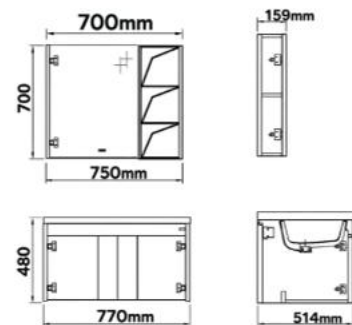

Thông tin sản phẩm

PUMAN COLLECTION

Tủ gương LED:

Chất liệu: Gương bạc + Gỗ plywood + Đèn led

Kích thước: D750xR159xC700mm

Chậu rửa lavabo:

Chất liệu: Sứ siêu sạch

Kích thước: D800xR530xC218mm

Tủ dưới:

Chất liệu: Gỗ plywood

Kích thước: D770xR514xU480mm

Chưa bao gồm vòi và bộ xả