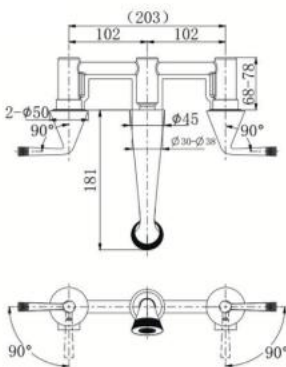

Thông tin sản phẩm

Kích thước: D295xR90xC186.6mm
Bề mặt hoàn thiện: Mạ crom

Thông tin sản phẩm

Kích thước: D295xR90xC186.6mm
Bề mặt hoàn thiện: Xám khói

ARM23855LF90

Vòi lavabo nóng lạnh

Thông tin sản phẩm

Kích thước: D203xR53xC162mm
 Bề mặt hoàn thiện: Xám khói