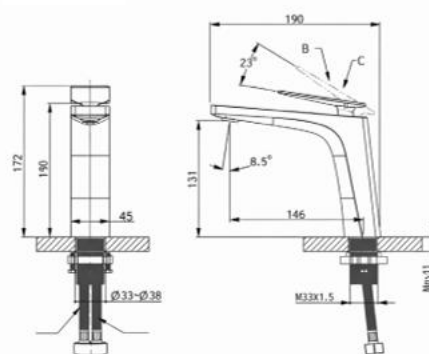

Thông tin sản phẩm

Kích thước: D190xR45xC172mm
Bề mặt hoàn thiện: Xám khói