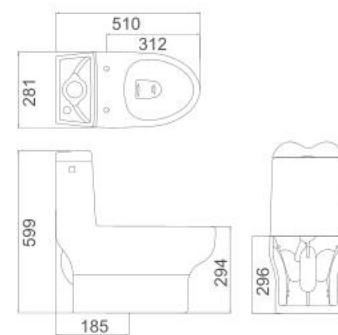

Thông tin sản phẩm

Kích thước: D510xR281xC599mm

Kiểu thoát nước: Thoát xuống sàn 185mm

Kiểu xả: Xả hút xoáy

Lượng nước xả: 3.5L/lần

Áp lực nước yêu cầu: 0.02 - 0.8 MPa

Màu sắc: Trắng

Phụ kiện kèm theo: Bộ cấp nước/Vòng đệm kín

Nắp bồn cầu cân dùng: AB1167S/Nắp PP