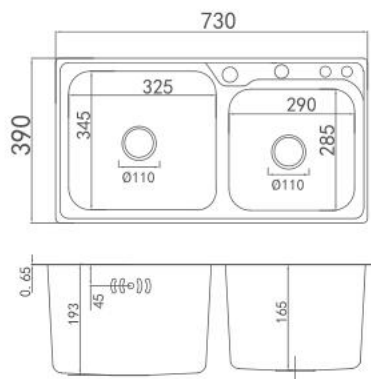

Thông tin sản phẩm

Kích thước: D730xR390xC193mm
Chất liệu: SUS 304
Kích thước khoét lỗ: D700xR360
Độ dày: 2mm (mặt trên) và 0.8mm (bên)
Thiết kế: 2 hộc
Miếng đệm giảm tiếng ồn: Có
Đã bao gồm bộ xả