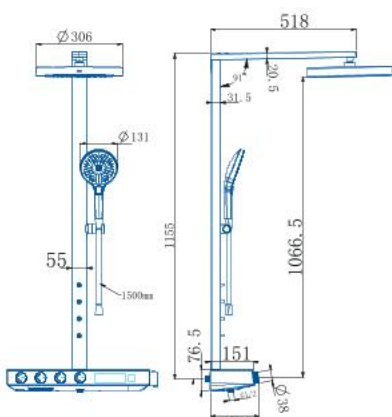

AMG14GH881SGG

Vòi sen cây nóng lạnh

Thông tin sản phẩm

Kích thước: D518xR20.5xC151mm

Xám khói

Tay sen 3 chế độ phun

AMG14S895SGGW

Vòi sen cây nóng lạnh

Thông tin sản phẩm

Kích thước: D518xR20.5xC151mm

Xám khói

Tay sen 3 chế độ phun

AMG14S879SGGP

Vòi sen cây nóng lạnh

Thông tin sản phẩm

Kích thước: D401xR19.5xC167mm

Xám khói

Tay sen 3 chế độ phun