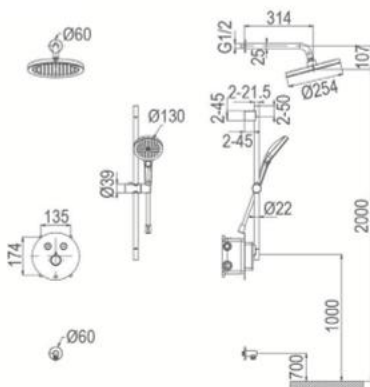

Thông tin sản phẩm

Kích thước: D375xR21.3xC230mm

Mạ crom xám sũng

Tay sen 3 chế độ phun

Bao gồm bộ trộn sen tắm âm tường