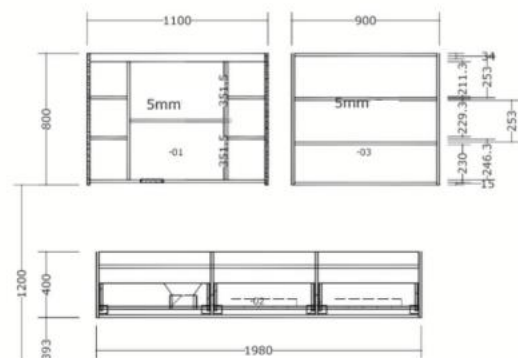

Kích thước: D1980xR580xC60mm

Tủ dưới:

Chất liệu: Gỗ plywood

Mặt bàn chậu liền khối Fuli

Kích thước: D2000xR580xC400mm

Chưa bao gồm vòi và bộ xả

VÒI, CHẬU BẾP

ĐẸ DÀNG VỆ SINH, TẬN HƯỞNG GIAN BẾP