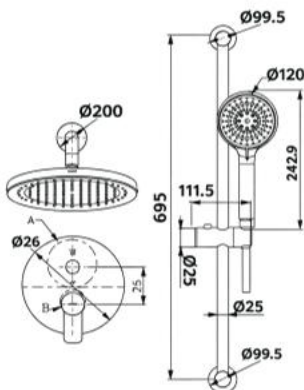

Thông tin sản phẩm

Kích thước: D111.5xR120xC242.9mm
Mạ crom sáng bóng
Tay sen 3 chế độ phun
Không bao gồm bộ trộn sen tắm âm tường