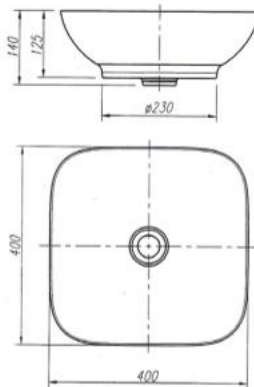

Thông tin sản phẩm

Kích thước: D400xR400xC158mm
 Bao gồm Siphon
 Không xả tràn
 Men sứ cao cấp chống bám bẩn
 Có nhiều màu sắc khác nhau

Thông tin sản phẩm

Kích thước: D400xR400xC158mm
 Bao gồm Siphon
 Không xả tràn
 Men sứ cao cấp chống bám bẩn
 Có nhiều màu sắc khác nhau:

AP41026B

Chậu rửa lavabo đặt bàn

AHP41026B-MB

Chậu rửa lavabo đặt bàn

AHP41026B-MGY

Chậu rửa lavabo đặt bàn

Thông tin sản phẩm

Kích thước: D400xR400xC140mm
Bao gồm Siphon
Không xả tràn
Men sứ cao cấp chống bám bẩn
Có nhiều màu sắc khác nhau

Thông tin sản phẩm

Kích thước: D400xR400xC140mm
Bao gồm Siphon
Không xả tràn
Men sứ cao cấp chống bám bẩn
Có nhiều màu sắc khác nhau

Thông tin sản phẩm

Kích thước: D400xR400xC140mm
Bao gồm Siphon
Không xả tràn
Men sứ cao cấp chống bám bẩn
Có nhiều màu sắc khác nhau