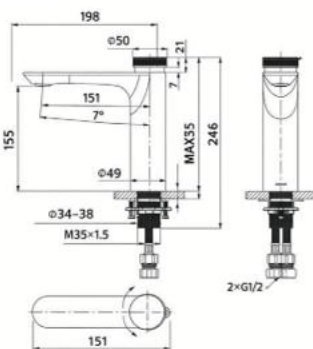

Kích thước: D203xR50xC172mm
Bề mặt hoàn thiện: Xám khói

Thông tin sản phẩm

Kích thước: D186.6xR68xC167mm
Bề mặt hoàn thiện: Mạ crom

AG4261CP

Vòi lavabo nóng lạnh

Thông tin sản phẩm

Kích thước: D204xR59.8xC274mm
 Bề mặt hoàn thiện: Mạ crom