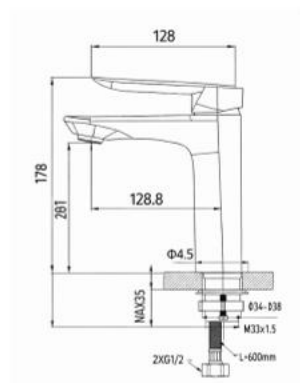

Kích thước: D176.7xR49xC174.9mm

Bề mặt hoàn thiện: Xám khói

AMP11875CP (AHMP41008CCP)

Vòi lavabo nóng lạnh

Thông tin sản phẩm

Kích thước: D190xR52xC161.8mm
 Bề mặt hoàn thiện: Mạ crom

AMP11857

Vòi lavabo nóng lạnh

Thông tin sản phẩm

Kích thước: D177xR49xC175mm
 Bề mặt hoàn thiện: Mạ crom

AMP11883CP

Vòi lavabo nóng lạnh

Thông tin sản phẩm

Kích thước: D130xR45xC178mm
 Bề mặt hoàn thiện: Mạ crom

AMP11871BC

Vòi lavabo nóng lạnh