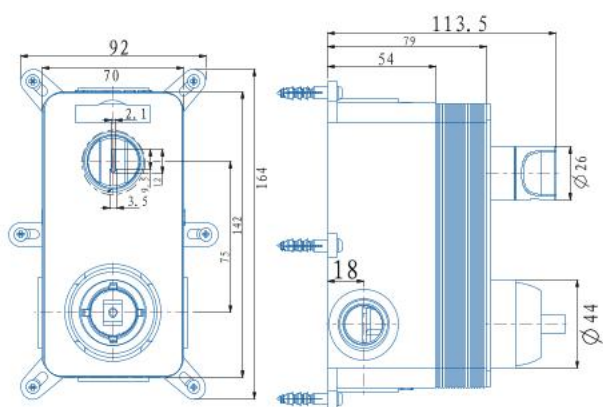

Thông tin sản phẩm

Kích thước: D164xR92xC113.5mm

Chất liệu: Đồng

Kết hợp cùng sen âm tường

ARQ1202U1CP-1 và ARQ1201U1CP-1