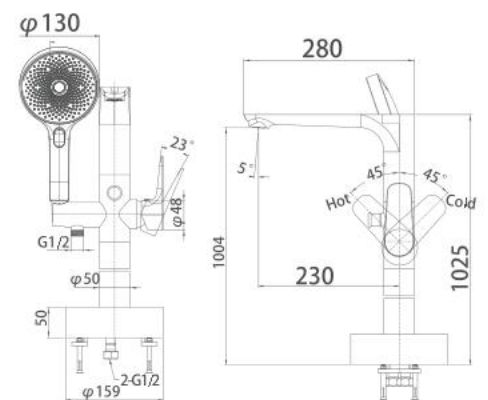

Thông tin sản phẩm

Kích thước: D208xR32xC400mm

Mạ crom

Tay sen 3 chế độ phun

AG3711MB

Vòi sen dây nóng lạnh

Thông tin sản phẩm

Kích thước: D200xR60xC138.2mm

Đen mờ

Tay sen 3 chế độ phun

AYG12852CP

Vòi sen cây nóng lạnh

Thông tin sản phẩm

Kích thước: D280xR50xC1025mm

Xám khói

Tay sen 3 chế độ phun