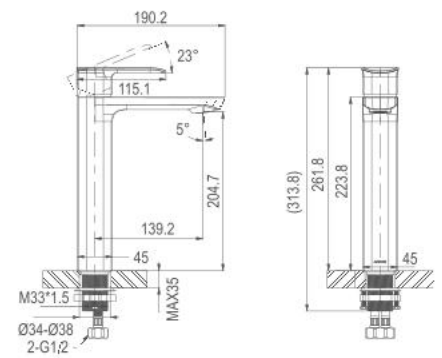

Thông tin sản phẩm

Kích thước: D186xR48xC204mm
Bề mặt hoàn thiện: Mạ crom

AMP11893GG

Vòi lavabo nóng lạnh

Thông tin sản phẩm

Kích thước: D184xR45xC182mm
 Bề mặt hoàn thiện: Xám khói

AMP11893CP

Vòi lavabo nóng lạnh

Thông tin sản phẩm

Kích thước: D150xR45xC182mm
 Bề mặt hoàn thiện: Mạ crom

AMP11893-1AGG

Vòi lavabo nóng lạnh

Thông tin sản phẩm

Kích thước: D190.2xR45xC261.8mm
 Bề mặt hoàn thiện: Xám khói

AMP11876CP

Vòi lavabo nóng lạnh

Thông tin sản phẩm

Kích thước: D111xR23xC119mm
Bề mặt hoàn thiện: Mạ crom

AMP11880CP

Vòi lavabo nóng lạnh

Thông tin sản phẩm

Kích thước: D214xR52xC249mm
Bề mặt hoàn thiện: Mạ crom

AMP11861MW

Vòi lavabo nóng lạnh