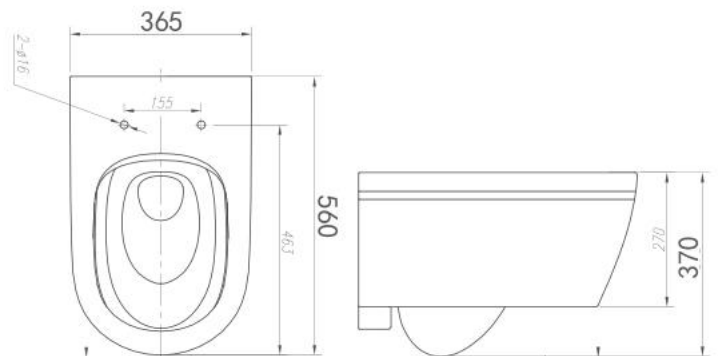

AHB2106H/PG015-ZPA

Bồn cầu treo tường

Thông tin sản phẩm

Kích thước: D560xR375xC370mm

Kiểu xả: Xả thẳng, xả kép

Lượng nước xả: Hai chế độ 6.0/4.0L

Kiểu thoát nước: Thoát ngang

Men sứ cao cấp chống bám bẩn

AHB2105H/PG011-ZPA

Bồn cầu treo tường

Thông tin sản phẩm

Kích thước: D560xR365xC370mm

Kiểu xả: Xả thẳng, xả kép

Lượng nước xả: Hai chế độ 6.0/4.0L

Kiểu thoát nước: Thoát ngang

Men sứ cao cấp chống bám bẩn