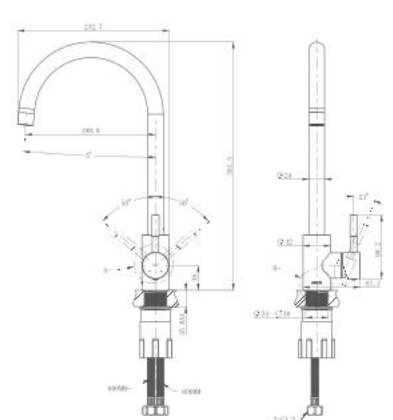

AHCY45003DCP

Vòi bếp lạnh

Thông tin sản phẩm

Kích thước: D210xR43xC208mm
Bề mặt hoàn thiện: Mạ Crom

AF4503

Vòi bếp nóng lạnh

Thông tin sản phẩm

Kích thước: D201xR30xC334mm
Bề mặt hoàn thiện: Thép không gỉ xước

AG4510M

Vòi bếp nóng lạnh

Thông tin sản phẩm

Kích thước: D232.7xR87.7xC381.5mm
Bề mặt hoàn thiện: Mạ Niken bóng