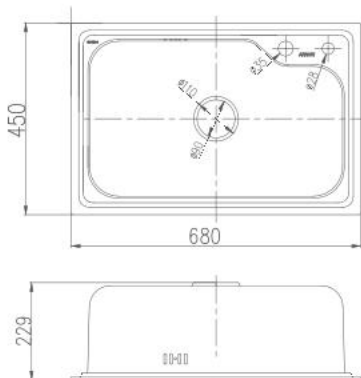

Thông tin sản phẩm

Kích thước: D680xR450xC229mm
Chất liệu: SUS 304
Kích thước khoét lỗ: D678xR448mm
Độ dày: 0,75mm
Thiết kế: 1 hộc
Miếng đệm giảm tiếng ồn: Có
Đã bao gồm bộ xả