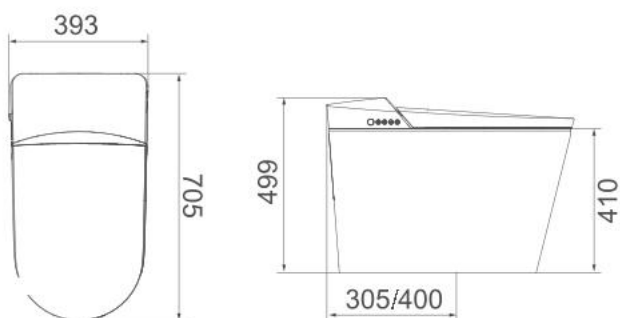

Thông tin sản phẩm

Kích thước: D705xR393xC499mm

Kiểu xả: Xả Siphonic, xả đơn

Lượng nước xả: 5.0L

Kiểu thoát nước: Thoát sàn

Tâm thoát: 300±5mm

Men sứ cao cấp chống bám bẩn