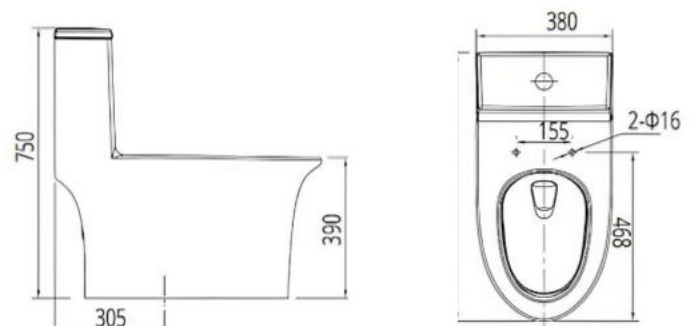

Thông tin sản phẩm

Kích thước: D745xR380xC750mm

Kiểu xả: Xả Siphonic

Lượng nước xả: Hai chế độ 5.0/3.5L

Tâm thoát: 300±5mm

Men sứ cao cấp chống bám bẩn

Bộ phụ kiện tiêu chuẩn, nắp bồn cầu PP đóng êm