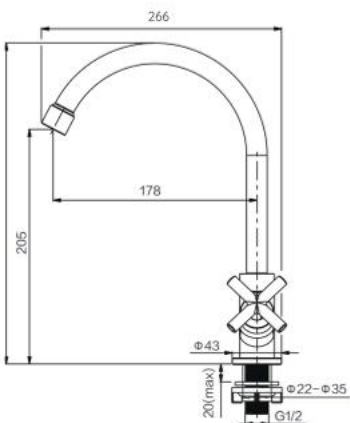

Thông tin sản phẩm

Kích thước: D266xR43xC241.5mm
Bề mặt hoàn thiện: Mạ Crom

Thông tin sản phẩm

Kích thước: D210xR43xC205mm
Bề mặt hoàn thiện: Mạ Crom

Thông tin sản phẩm

Kích thước: D210xR43xC208mm
Bề mặt hoàn thiện: Mạ Crom