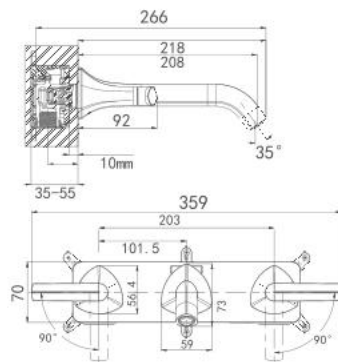

Thông tin sản phẩm

Kích thước: D359xR70xC218mm
Bề mặt hoàn thiện: Mạ crom