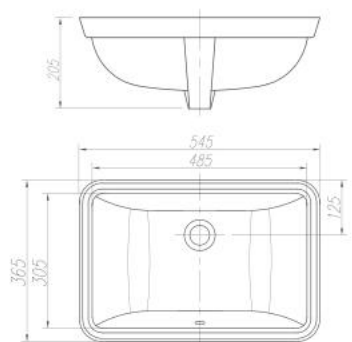

Thông tin sản phẩm

Kích thước: D575xR467xC242mm
Cấp nước từ phía sau
Thoát nước ra phía trước
Men sứ cao cấp chống bám bẩn
Có bao gồm Siphon

Thông tin sản phẩm

Kích thước: D600xR450xC256mm
Cấp nước từ phía sau
Thoát nước ra phía trước
Men sứ cao cấp chống bám bẩn
Có bao gồm Siphon

Thông tin sản phẩm

Kích thước: D545xR435xC270mm
 Cấp nước từ phía sau
 Thoát nước ra phía trước
 Men sứ cao cấp chống bám bẩn
 Có bao gồm Siphon

Thông tin sản phẩm

Kích thước: D573xR454xC201mm
 Cấp nước từ phía sau
 Thoát nước ra phía trước
 Men sứ cao cấp chống bám bẩn
 Không bao gồm Siphon

Kích thước: D528xR415xC234mm
Có xả tràn
Men sứ cao cấp chống bám bẩn

AP4036

Chậu rửa lavabo âm bàn

Thông tin sản phẩm

Kích thước: D545xR365xC205mm
Có xả tràn
Men sứ cao cấp chống bám bẩn

AP4035

Chậu rửa lavabo âm bàn