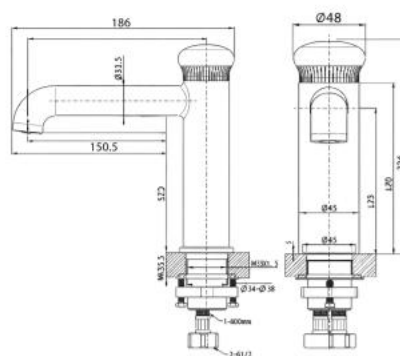

Thông tin sản phẩm

Kích thước: D177xR49xC175mm
 Bề mặt hoàn thiện: Mạ crom

AMP11883CP

Vòi lavabo nóng lạnh

Thông tin sản phẩm

Kích thước: D130xR45xC178mm
 Bề mặt hoàn thiện: Mạ crom

AMP11871BC

Vòi lavabo nóng lạnh

AMP11871GG

Vòi lavabo nóng lạnh

AMP11871CP

Vòi lavabo nóng lạnh

Thông tin sản phẩm

Kích thước: D186xR48xC204mm
Bề mặt hoàn thiện: Mạ crom đen

Thông tin sản phẩm

Kích thước: D186xR48xC204mm
Bề mặt hoàn thiện: Xám khói

Thông tin sản phẩm

Kích thước: D186xR48xC204mm
Bề mặt hoàn thiện: Mạ crom

AMP11893GG

Vòi lavabo nóng lạnh

Thông tin sản phẩm

Kích thước: D184xR45xC182mm
 Bề mặt hoàn thiện: Xám khói

AMP11893CP

Vòi lavabo nóng lạnh