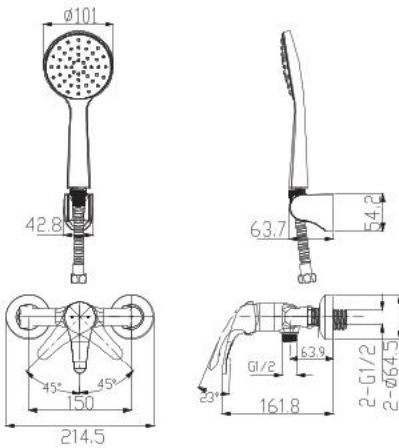

Thông tin sản phẩm

Kích thước: D214.5xR42.8xC161.8mm

Mạ crom

Tay sen 3 chế độ phun