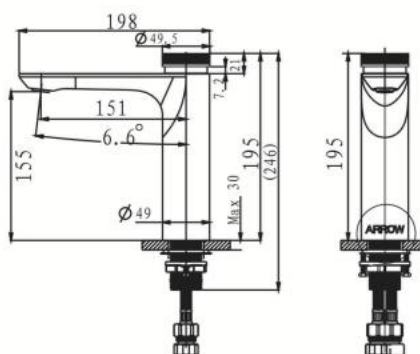

Thông tin sản phẩm

Kích thước: D198xR35xC245.5mm
Bề mặt hoàn thiện: Mạ crom