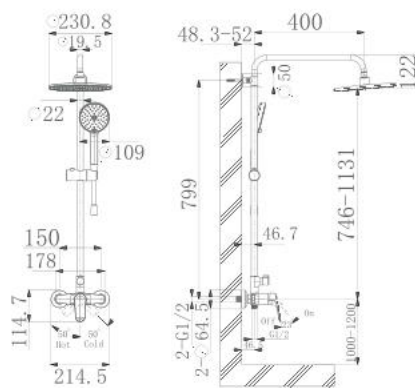

Kích thước: D337.5xR25xC131.7mm

Xám khói

Tay sen 3 chế độ phun

Bao gồm bộ trộn sen tắm âm tường

AF33156CP

Vòi sen cây nóng lạnh

Thông tin sản phẩm

Kích thước: D400xR50xC122mm

Mạ crom

Tay sen 3 chế độ phun

AG3309CP

Vòi sen cây nóng lạnh

Thông tin sản phẩm

Kích thước: D353xR60xC144.6mm

Mạ crom

Tay sen 3 chế độ phun