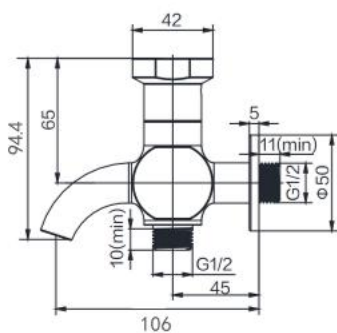

Thông tin sản phẩm

Kích thước: D106xR50xC94.4mm
Bề mặt hoàn thiện: Mạ crom