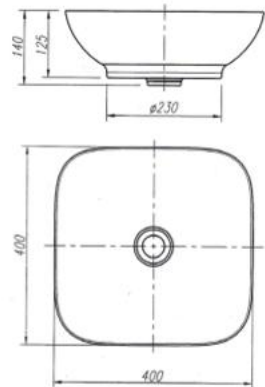

Thông tin sản phẩm

Kích thước: D400xR400xC158mm
 Bao gồm Siphon
 Không xả tràn
 Men sứ cao cấp chống bám bẩn
 Có nhiều màu sắc khác nhau

Thông tin sản phẩm

Kích thước: D400xR400xC158mm
 Bao gồm Siphon
 Không xả tràn
 Men sứ cao cấp chống bám bẩn
 Có nhiều màu sắc khác nhau:

AP41026B

Chậu rửa lavabo đặt bàn

AHP41026B-MB

Chậu rửa lavabo đặt bàn

AHP41026B-MGY

Chậu rửa lavabo đặt bàn

Thông tin sản phẩm

Kích thước: D400xR400xC140mm
Bao gồm Siphon
Không xả tràn
Men sứ cao cấp chống bám bẩn
Có nhiều màu sắc khác nhau

Thông tin sản phẩm

Kích thước: D400xR400xC140mm
Bao gồm Siphon
Không xả tràn
Men sứ cao cấp chống bám bẩn
Có nhiều màu sắc khác nhau

Thông tin sản phẩm

Kích thước: D400xR400xC140mm
Bao gồm Siphon
Không xả tràn
Men sứ cao cấp chống bám bẩn
Có nhiều màu sắc khác nhau