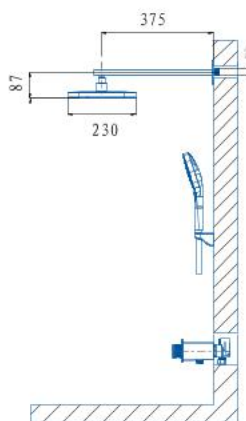

Thông tin sản phẩm

Kích thước: D375xR21.3xC230mm

Mạ crom xám sũng

Tay sen 3 chế độ phun

Bao gồm bộ trộn sen tắm âm tường