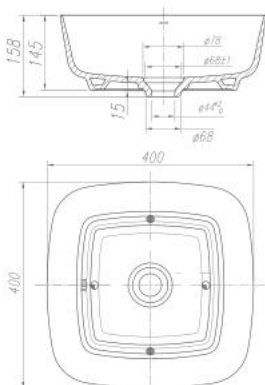

Thông tin sản phẩm

Kích thước: D575xR467xC242mm
Cấp nước từ phía sau
Thoát nước ra phía trước
Men sứ cao cấp chống bám bẩn
Có bao gồm Siphon

Thông tin sản phẩm

Kích thước: D600xR450xC256mm
Cấp nước từ phía sau
Thoát nước ra phía trước
Men sứ cao cấp chống bám bẩn
Có bao gồm Siphon

Thông tin sản phẩm

Kích thước: D400xR400xC160mm
 Bao gồm Siphon
 Không xả tràn
 Men sứ cao cấp chống bám bẩn
 Có nhiều màu sắc khác nhau

Thông tin sản phẩm

Kích thước: D400xR400xC160mm
 Bao gồm Siphon
 Không xả tràn
 Men sứ cao cấp chống bám bẩn
 Có nhiều màu sắc khác nhau:

AP41024B

Chậu rửa lavabo đặt bàn

AHP41024B-MB

Chậu rửa lavabo đặt bàn

AHP41024B-DGY

Chậu rửa lavabo đặt bàn

Thông tin sản phẩm

Kích thước: D400xR400xC158mm
 Bao gồm Siphon
 Không xả tràn
 Men sứ cao cấp chống bám bẩn
 Có nhiều màu sắc khác nhau

Thông tin sản phẩm

Kích thước: D400xR400xC158mm
 Bao gồm Siphon
 Không xả tràn
 Men sứ cao cấp chống bám bẩn
 Có nhiều màu sắc khác nhau

Thông tin sản phẩm

Kích thước: D400xR400xC158mm
 Bao gồm Siphon
 Không xả tràn
 Men sứ cao cấp chống bám bẩn
 Có nhiều màu sắc khác nhau: