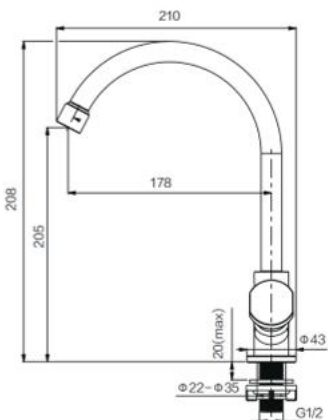

AHCY45003DCP

Vòi bếp lạnh

Thông tin sản phẩm

Kích thước: D210xR43xC208mm
Bề mặt hoàn thiện: Mạ Crom

AF4503

Vòi bếp nóng lạnh

Thông tin sản phẩm

Kích thước: D201xR30xC334mm
Bề mặt hoàn thiện: Thép không gỉ xước

AG4510M

Vòi bếp nóng lạnh

Thông tin sản phẩm

Kích thước: D232.7xR87.7xC381.5mm
Bề mặt hoàn thiện: Mạ Niken bóng