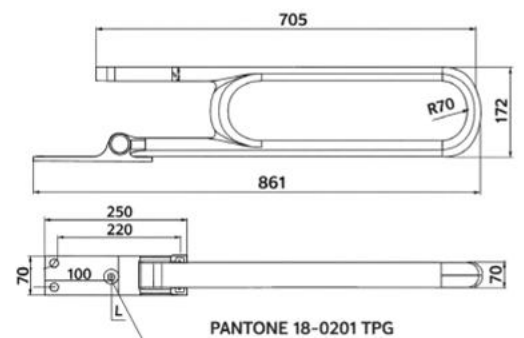

Thông tin sản phẩm

Kích thước: D705xR32xC172mm

Chất liệu: SUS 304 + Nhựa cứng + Nhựa mềm

Độ chịu tải:

Theo phương thẳng đứng:

tối đa 1000N (100kg)

Theo phương ngang: tối đa 600N (60kg)

AMP23890CP