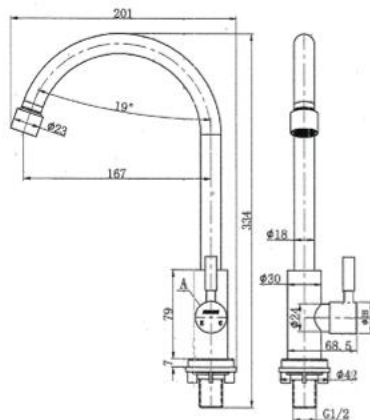

AHCY45003DCP

Vòi bếp lạnh

Thông tin sản phẩm

Kích thước: D210xR43xC208mm
Bề mặt hoàn thiện: Mạ Crom

AF4503

Vòi bếp nóng lạnh

Thông tin sản phẩm

Kích thước: D201xR30xC334mm
Bề mặt hoàn thiện: Thép không gỉ xước

AG4510M

Vòi bếp nóng lạnh

Thông tin sản phẩm

Kích thước: D232.7xR87.7xC381.5mm
Bề mặt hoàn thiện: Mạ Niken bóng