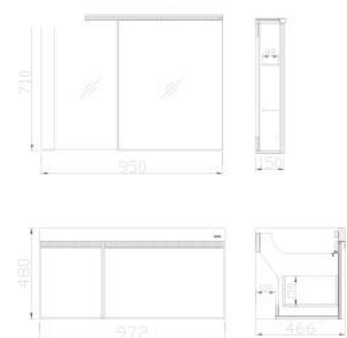

Thông tin sản phẩm

ROSIE COLLECTION
Tủ gương LED:
Chất liệu: Gương bạc + Gỗ plywood + Đèn led
Kích thước: D950xR160xC710mm
Chậu rửa lavabo:
Chất liệu: Sứ siêu sạch
Kích thước: D1000xR480xC195mm
Tủ dưới:
Chất liệu: Gỗ plywood
Kích thước: D972xR466xC480mm
Chưa bao gồm vòi và bộ xả