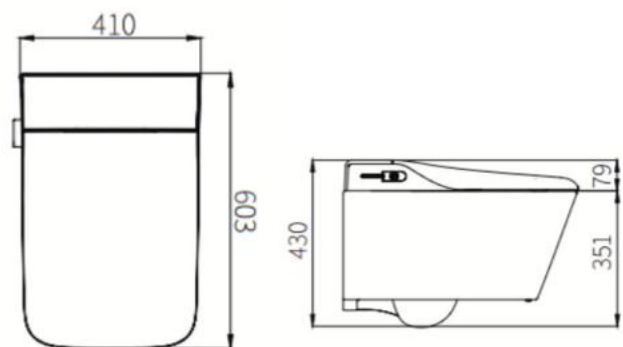

Kiểu xả: Xả thẳng, xả kép

Lượng nước xả: Hai chế độ 6.0/4.0L

Kiểu thoát nước: Thoát ngang

Men sứ cao cấp chống bám bẩn

AKB2130AG-1H/AKB2130H

Bồn cầu treo tường

Thông tin sản phẩm

Kích thước: D603xR410xC430mm

Kiểu xả: Xả thẳng, xả kép

Lượng nước xả: Hai chế độ 6.0/4.0L

Kiểu thoát nước: Thoát ngang

Men sứ cao cấp chống bám bẩn

AHB21002H/PG015-ZPA

Bồn cầu treo tường

Thông tin sản phẩm

Kích thước: D560xR375xC360mm
Kiểu xả: Xả thẳng, xả kép
Lượng nước xả: Hai chế độ 6.0/4.0L
Kiểu thoát nước: Thoát ngang
Men sứ cao cấp chống bám bẩn