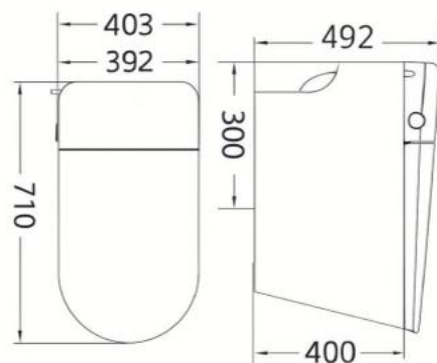

Thông tin sản phẩm

Kích thước: D710xR403xC492mm

Kiểu xả: Xả Siphonic, xả đơn

Lượng nước xả: 5.0L

Kiểu thoát nước: Thoát sàn

Tâm thoát: 300±5mm

Men sứ cao cấp chống bám bẩn