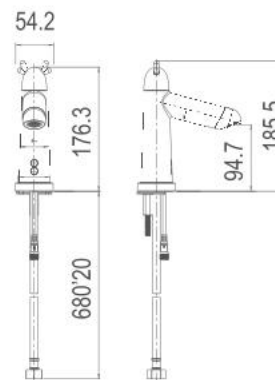

Thông tin sản phẩm

Kích thước sản phẩm: D185.5xR54.2xC176.3mm

Chất liệu sản phẩm: ABS.

Phương thức cấp điện:

Bộ đổi nguồn AC110-240V, hoặc dùng pin DC