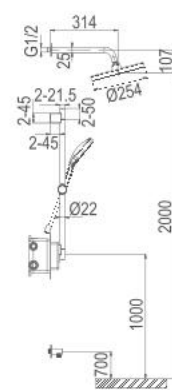

Thông tin sản phẩm

Kích thước: D123.2xR120xC240.4mm
 Mạ crom sáng bóng
 Tay sen 3 chế độ phun
 Không bao gồm bộ trộn sen tắm âm tường

ARQ12H852AU1MB-1

Vòi sen âm tường nóng lạnh

Thông tin sản phẩm

Kích thước: D314xR25xC107mm
 Sơn đen mờ
 Tay sen 3 chế độ phun
 Bao gồm bộ trộn sen tắm âm tường