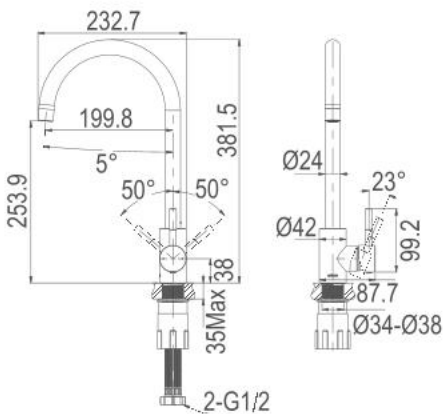

Thông tin sản phẩm

Kích thước: D236xR45xC329mm

Bề mặt hoàn thiện: Mạ Crom