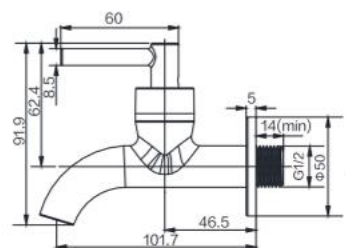

AHMP41002WCP

Vòi Hồ Lạnh Gắn Tường

Thông tin sản phẩm

Kích thước: D101.7xR50xC91.9mm
 Bề mặt hoàn thiện: Mạ crom

AHMP41003WCP

Vòi Hồ Lạnh Gắn Tường

Thông tin sản phẩm

Kích thước: D101.7xR50xC89.3mm
 Bề mặt hoàn thiện: Mạ crom