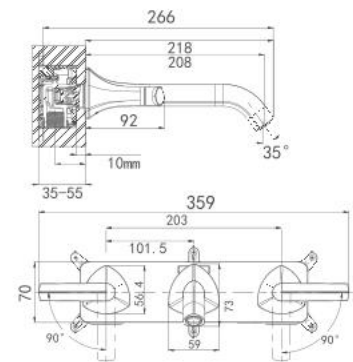

AG4281CP

Vòi lavabo nóng lạnh

Thông tin sản phẩm

Kích thước: D359xR70xC218mm
 Bề mặt hoàn thiện: Mạ crom

AG4281MB

Vòi lavabo nóng lạnh

Thông tin sản phẩm

Kích thước: D359xR70xC218mm
 Bề mặt hoàn thiện: Đen mờ