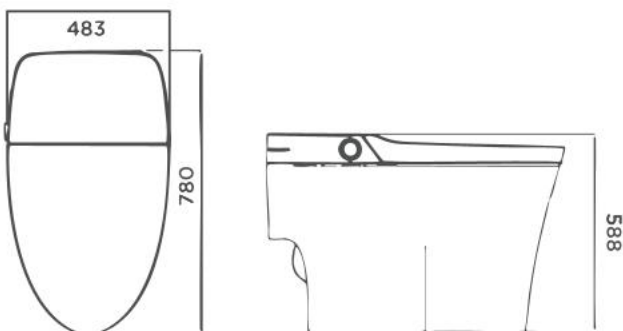

Thông tin sản phẩm

Kích thước: D606xR394xC409mm

Kiểu xả: Xả kép

Lượng nước xả: Hai chế độ 6.0/4.0L

Kiểu thoát nước: Thoát ngang

Men sứ cao cấp chống bám bẩn