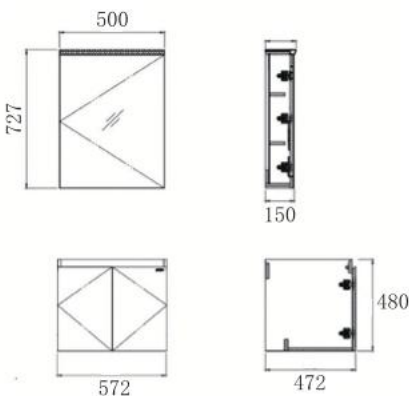

Kích thước: D970xR466xC480mm

Chứa bao gồm vòi và bộ xả

ADGMD6G31003D-JX/AP31003D
AMJD6G31003D-JX
Bộ Tủ Lavabo và tủ gương

Thông tin sản phẩm

JINXIU COLLECTION
Tủ gương LED:
Chất liệu: Gương bạc + Gỗ plywood + Đèn led
Kích thước: D550xR160xC727mm
Chậu rửa lavabo:
Chất liệu: Sứ siêu sạch
Kích thước: D600xR485xC215mm
Tủ dưới:
Chất liệu: Gỗ plywood
Kích thước: D572xR472xC480mm
Chưa bao gồm vòi và bộ xả