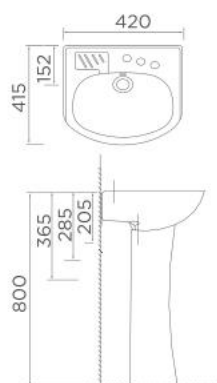

Thông tin sản phẩm

Kích thước: D420xR415xC800mm

Có xả tràn

Men sứ cao cấp chống bám bẩn