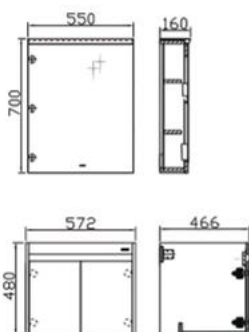

Thông tin sản phẩm

SAILA COLLECTION
Tủ gương LED:
Chất liệu: Gương bạc + Gỗ plywood + Đèn led
Kích thước: D700xR160xC700mm
Chậu rửa lavabo:
Chất liệu: Sứ siêu sạch
Kích thước: D800xR480xC200mm
Tủ dưới:
Chất liệu: Gỗ plywood
Kích thước: D770xR470xC480mm
Chưa bao gồm vòi và bộ xả