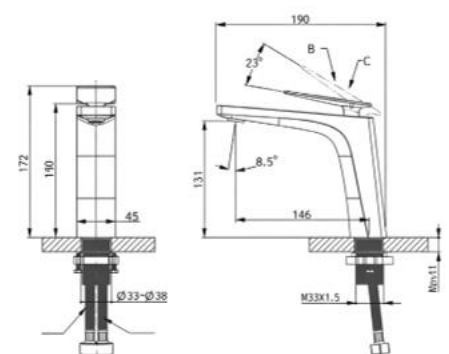

Thông tin sản phẩm

Kích thước: D190xR45xC172mm
Bề mặt hoàn thiện: Xám khói

AMP11856

Vòi lavabo nóng lạnh

Thông tin sản phẩm

Kích thước: D190xR45xC172mm
Bề mặt hoàn thiện: Mạ crom

AMP11872CP

Vòi lavabo nóng lạnh

Thông tin sản phẩm

Kích thước: D198xR49xC195mm
 Bề mặt hoàn thiện: Mạ crom

AMP11872-1ACP

Vòi lavabo nóng lạnh

Thông tin sản phẩm

Kích thước: D205xR49xC244mm
 Bề mặt hoàn thiện: Mạ crom

AMP11872-1CP

Vòi lavabo nóng lạnh