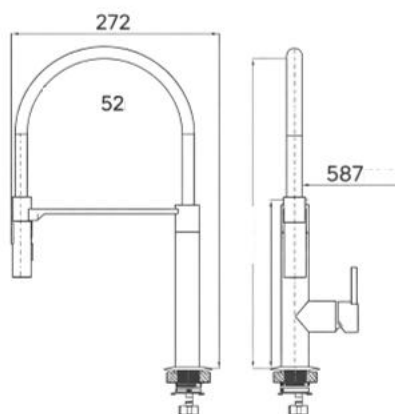

Thông tin sản phẩm

Kích thước: D272xR52xC587mm
 Bề mặt hoàn thiện: Mạ crom

Thông tin sản phẩm

Kích thước: D274xR52xC419mm
 Bề mặt hoàn thiện: Màu crom

VÒI BẾP

ACY11W24BC

Vòi bếp nóng lạnh 

Thông tin sản phẩm