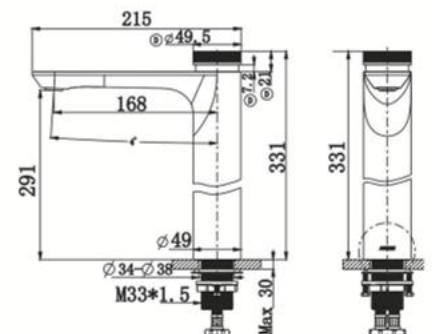

Thông tin sản phẩm

Kích thước: D215xR49xC331mm
Bề mặt hoàn thiện: Mạ crom