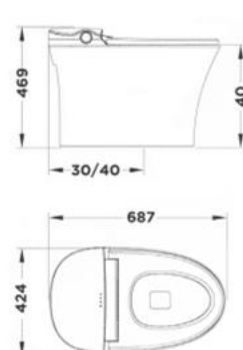

Thông tin sản phẩm

Kích thước: D687xR424xC469mm
Xả thoát sàn
Màu: Trắng
Áp lực nước đầu vào: 0.02MPa-0.75MPa
Chế độ rửa trước và rửa sau
Rửa biển tần (điều chỉnh áp lực linh hoạt)
Khử khuẩn vòi bằng tia UV
Lá chắn bọt ngăn mùi (foam shield)
Núm xoay điều khiển một chạm tiện lợi
Nước điện phân diệt khuẩn bề mặt sứ
Tính năng thông minh, nguồn điện