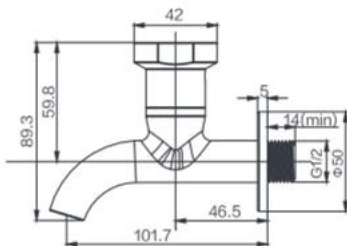

AHMP41002WCP

Vòi Hồ Lạnh Gắn Tường

Thông tin sản phẩm

Kích thước: D101.7xR50xC91.9mm
 Bề mặt hoàn thiện: Mạ crom

AHMP41003WCP

Vòi Hồ Lạnh Gắn Tường

Thông tin sản phẩm

Kích thước: D101.7xR50xC89.3mm
 Bề mặt hoàn thiện: Mạ crom