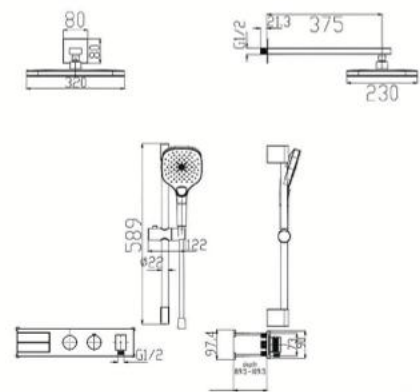

Thông tin sản phẩm

Kích thước: D375xR21.3xC230mm

Mạ crom xám sũng

Tay sen 3 chế độ phun

Bao gồm bộ trộn sen tắm âm tường