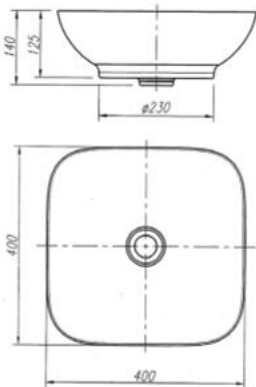

Thông tin sản phẩm

Kích thước: D400xR400xC158mm
 Bao gồm Siphon
 Không xả tràn
 Men sứ cao cấp chống bám bẩn
 Có nhiều màu sắc khác nhau

Thông tin sản phẩm

Kích thước: D400xR400xC158mm
 Bao gồm Siphon
 Không xả tràn
 Men sứ cao cấp chống bám bẩn
 Có nhiều màu sắc khác nhau:

AP41026B

Chậu rửa lavabo đặt bàn

AHP41026B-MB

Chậu rửa lavabo đặt bàn

AHP41026B-MGY

Chậu rửa lavabo đặt bàn

Thông tin sản phẩm

Kích thước: D400xR400xC140mm
Bao gồm Siphon
Không xả tràn
Men sứ cao cấp chống bám bẩn
Có nhiều màu sắc khác nhau

Thông tin sản phẩm

Kích thước: D400xR400xC140mm
Bao gồm Siphon
Không xả tràn
Men sứ cao cấp chống bám bẩn
Có nhiều màu sắc khác nhau

Thông tin sản phẩm

Kích thước: D400xR400xC140mm
Bao gồm Siphon
Không xả tràn
Men sứ cao cấp chống bám bẩn
Có nhiều màu sắc khác nhau