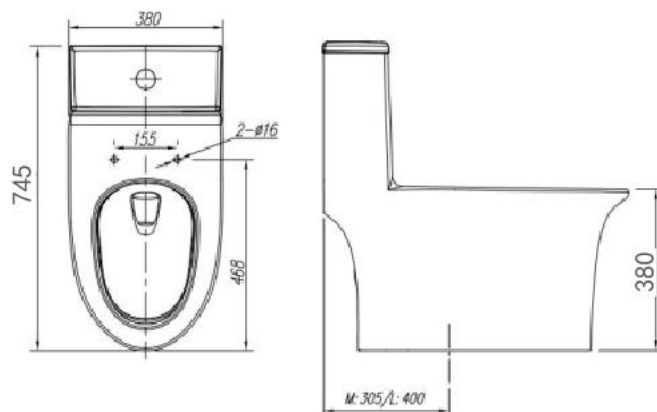

Thông tin sản phẩm

Kích thước: D745xR380xC750mm

Kiểu xả: Xả siphonic

Lượng nước xả: Hai chế độ 5.0/3.5L

Tâm thoát: 300±5mm

Men sứ cao cấp chống bám bẩn

Bộ phụ kiện tiêu chuẩn, nắp bồn cầu PP đóng êm

AB1183UM/PG015-ZPA

Bồn cầu một khối

Thông tin sản phẩm

Kích thước: D730xR376xC752mm

Kiểu xả: Xả Siphonic

Lượng nước xả: Hai chế độ 5.0/3.5L

Tâm thoát: 300±5mm

Men sứ cao cấp chống bám bẩn

Bộ phụ kiện tiêu chuẩn, nắp bồn cầu PP đóng êm