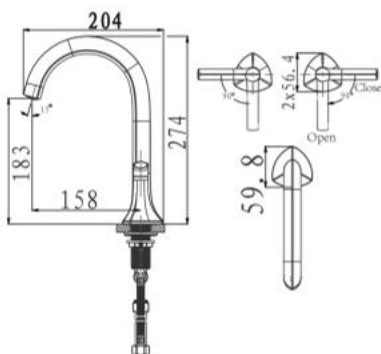

Kích thước: D203xR50xC172mm
Bề mặt hoàn thiện: Xám khói

Thông tin sản phẩm

Kích thước: D186.6xR68xC167mm
Bề mặt hoàn thiện: Mạ crom

AG4261CP

Vòi lavabo nóng lạnh

Thông tin sản phẩm

Kích thước: D204xR59.8xC274mm
 Bề mặt hoàn thiện: Mạ crom