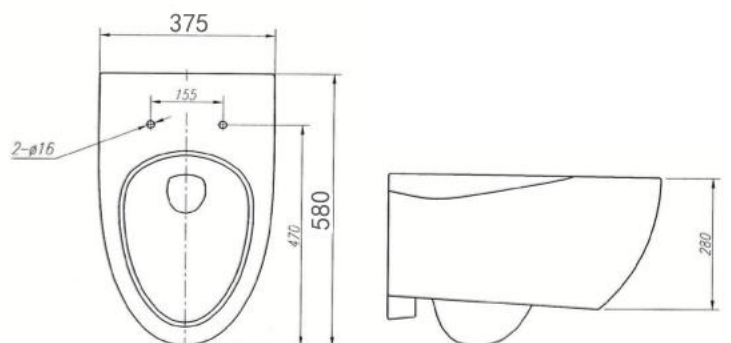

Kiểu xả: Xả thẳng, xả kép

Lượng nước xả: Hai chế độ 6.0/4.0L

Kiểu thoát nước: Thoát ngang

Men sứ cao cấp chống bám bẩn

AHB21002H/PG015-ZPA

Bồn cầu treo tường

Thông tin sản phẩm

Kích thước: D560xR375xC360mm
Kiểu xả: Xả thẳng, xả kép
Lượng nước xả: Hai chế độ 6.0/4.0L
Kiểu thoát nước: Thoát ngang
Men sứ cao cấp chống bám bẩn

AHB2162H/PG015-ZPA

Bồn cầu treo tường

Thông tin sản phẩm

Kích thước: D580xR375xC365mm
Kiểu xả: Xả thẳng, xả kép
Lượng nước xả: Hai chế độ 6.0/4.0L
Kiểu thoát nước: Thoát ngang
Men sứ cao cấp chống bám bẩn