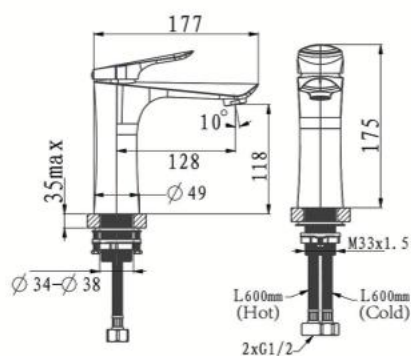

Kích thước: D176.7xR49xC174.9mm

Bề mặt hoàn thiện: Xám khói

AMP11875CP (AHMP41008CCP)

Vòi lavabo nóng lạnh

Thông tin sản phẩm

Kích thước: D190xR52xC161.8mm
 Bề mặt hoàn thiện: Mạ crom

AMP11857

Vòi lavabo nóng lạnh

Thông tin sản phẩm

Kích thước: D177xR49xC175mm
 Bề mặt hoàn thiện: Mạ crom

AMP11883CP

Vòi lavabo nóng lạnh

Thông tin sản phẩm

Kích thước: D130xR45xC178mm
 Bề mặt hoàn thiện: Mạ crom

AMP11871BC

Vòi lavabo nóng lạnh