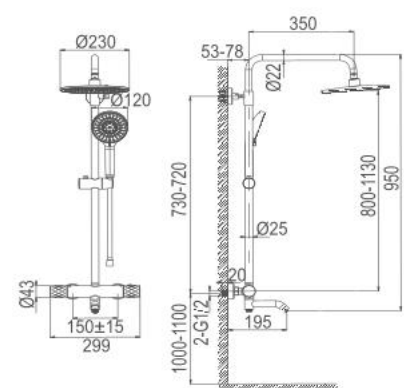

Thông tin sản phẩm

Kích thước: D400xR50xC122.5mm
 Mạ crom
 Tay sen 3 chế độ phun

AG3317SHU1CP (AHMG3317HCP)

Vòi sen cây nóng lạnh

Thông tin sản phẩm

Kích thước: D350xR22xC195mm
 Mạ crom
 Tay sen 3 chế độ phun