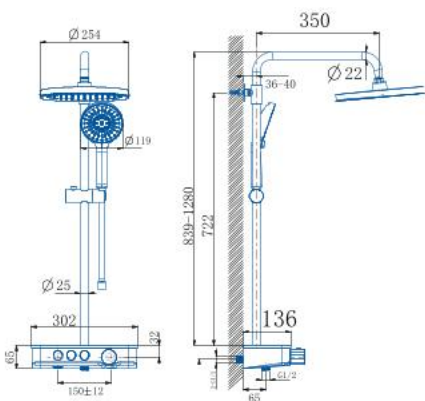

AMG13SH877SGGP

Vòi sen cây nóng lạnh

Thông tin sản phẩm

Kích thước: D350xR22xC136mm
Xám khói
Tay sen 3 chế độ phun

AMG13SH876SCP

Vòi sen cây nóng lạnh

Thông tin sản phẩm

Kích thước: D350xR22xC142.4mm
Mạ crom
Tay sen 3 chế độ phun

AMG13SH876SMB

Vòi sen cây nóng lạnh

Thông tin sản phẩm

Kích thước: D350xR22xC142.4mm
Đen mờ
Tay sen 3 chế độ phun