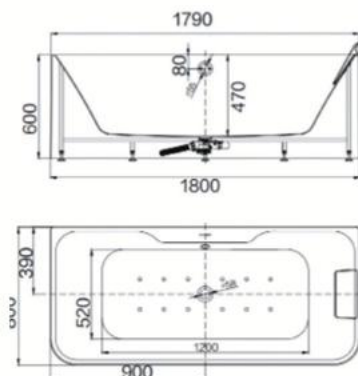

Thông tin sản phẩm

Kích thước: D1000xR680xC750mm

Chất liệu: Nhựa Acrylic

Dung tích: 170L

Đã bao gồm: Siphon và ống xả

Massage: Có

AQ1866UQU1

Bồn tắm chân yếm

Thông tin sản phẩm

Kích thước: D1800xR800xC600mm

Chất liệu: Nhựa Acrylic

Dung tích: 220L

Đã bao gồm: Siphon và ống xả, tay sen

Massage: Có

A1684TQ

Bồn tắm chân yếm

Thông tin sản phẩm

Kích thước: D1600xR800xC560mm

Chất liệu: Nhựa tổng hợp

Dung tích: 200L

Đã bao gồm: Siphon và ống xả

Massage: Không

BỒN TẮM

A1779TQ