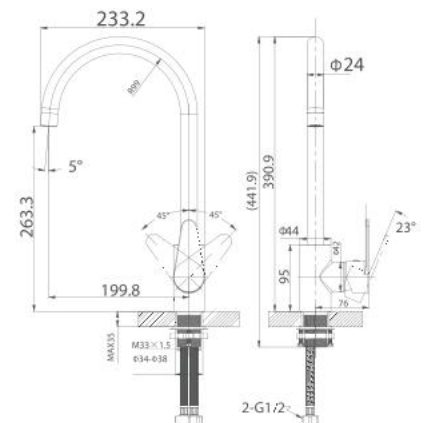

Vòi bếp nóng lạnh

Thông tin sản phẩm

Kích thước: D234xR44xC387mm
Bề mặt hoàn thiện: Mạ crom

Thông tin sản phẩm

Kích thước: D253.5xR109xC426mm
Bề mặt hoàn thiện: Xám khói

Thông tin sản phẩm

Kích thước: D233.2xR44xC390.9mm
Bề mặt hoàn thiện: Xám khói