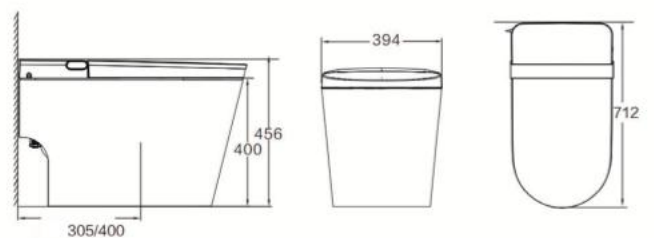

Thông tin sản phẩm

Kích thước: D606×R394×C417mm
Kiểu xả: Xả đơn
Lượng nước xả: 5.0L
Kiểu thoát nước: Thoát ngang
Men sứ cao cấp chống bám bẩn
Bao gồm két nước và nút nhấn

AKB1326M

Bồn cầu thông minh

Thông tin sản phẩm

Kích thước: D701xR392xC477mm
 Kiểu xả: Xả đơn
 Lượng nước xả: 5.0L
 Tâm thoát: 300±5mm
 Men sứ cao cấp chống bám bẩn

AKB1106M

Bồn cầu thông minh

Thông tin sản phẩm

Kích thước: D712xR394xC456mm
 Kiểu xả: Xả đơn
 Lượng nước xả: 5.0L
 Tâm thoát: 300±5mm
 Men sứ cao cấp chống bám bẩn

AKB1102M

Bồn cầu thông minh

Thông tin sản phẩm

Kích thước: D780xR483xC588mm

Kiểu xả: Xả đơn

Lượng nước xả: 5.0L

Kiểu thoát nước: Thoát sàn

Tâm thoát: 300±5mm