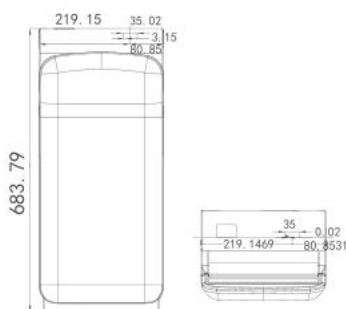

Thông tin sản phẩm

Màu sắc: Trắng
Chất liệu: Thân máy ASA
Lắp đặt: Treo tường
Kích hoạt: Bằng cảm biến
Chế độ gió: Gió nóng và gió lạnh
Kích thước: D100xR100xC44 mm
Tần số: 1.900W
Nguồn điện: AC 220V - 240V (50Hz)
Tốc độ gió: 85 - 95 m/s
Thời gian sấy tay: Tối đa 20 giây