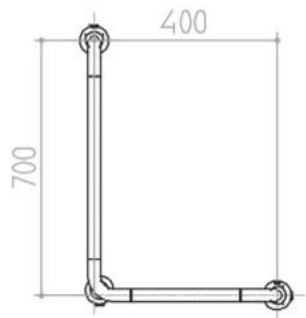

Thông tin sản phẩm

Kích thước: D700xR400mm

Chất liệu: PVC+Ống nhôm

Màu sắc: Màu kaki + màu trắng

Độ chịu tải: Tải trọng dọc 1500N