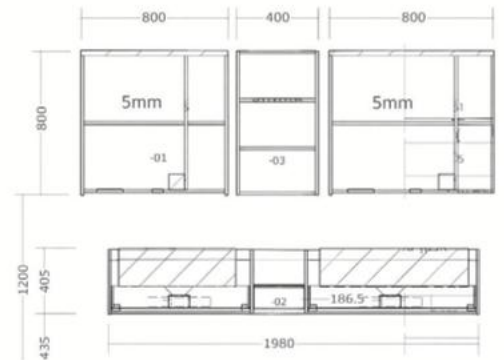

Thông tin sản phẩm

Tủ gương LED:

Chất liệu: Gỗ plywood + Gương bạc+ Đèn led

Kích thước: D2000xR157xC800mm

Chậu rửa lavabo:

Chất liệu: Sứ siêu sạch

Kích thước: D550xR360xC215mm

Tủ dưới:

Chất liệu: Gỗ plywood + Mặt bàn đá nung kết

Kích thước: D2000xR590xC405mm

Chưa bao gồm vòi và bộ xả