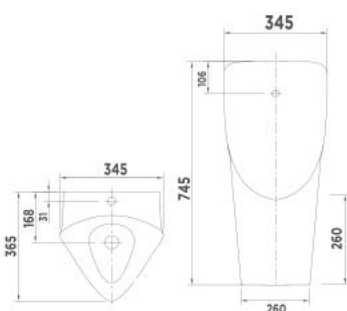

Thông tin sản phẩm

Treo tường

Kích thước: D365xR345x745mm

Thoát nước ngang

Tùy chọn cảm biến:

AGY108-2A/B

AG7107AB

AG7109AB

Men sứ cao cấp chống bám bẩn