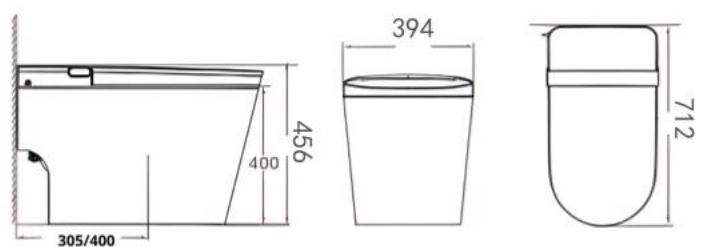

AKB1106-SM

Bồn cầu thông minh

ARROW

Thông tin sản phẩm

Kích thước: D707xR414xC456mm
 Kiểu xả: Xả đơn
 Lượng nước xả: 5.0L
 Tâm thoát: 300±5mm
 Men sứ cao cấp chống bám bẩn

Thông tin sản phẩm

Kích thước: D712xR394xC456mm
 Kiểu xả: Xả đơn
 Lượng nước xả: 5.0L
 Tâm thoát: 300±5mm
 Men sứ cao cấp chống bám bẩn