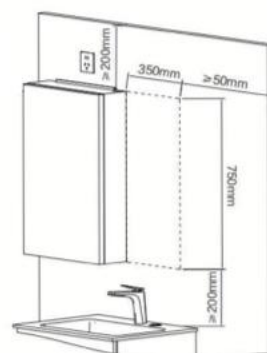

Thông tin sản phẩm

Kích thước: D350xR768xC159 mm

Chất liệu:

Bên ngoài thép cán nguội

Bên trong HIPS (nhựa kỹ thuật cao cấp)

Màu sắc: Xám

Đèn LED

Điều chỉnh nhiệt độ bên trong