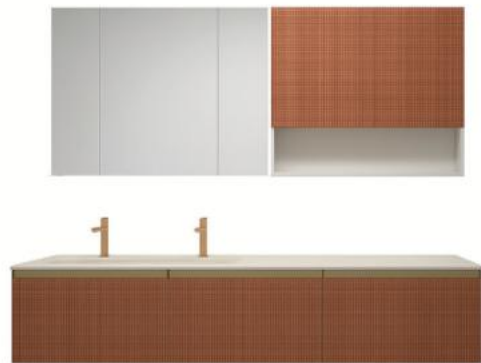

A2001CX1

A2001CX2

Bộ Tủ Lavabo và tủ gương

Giá: Liên hệ