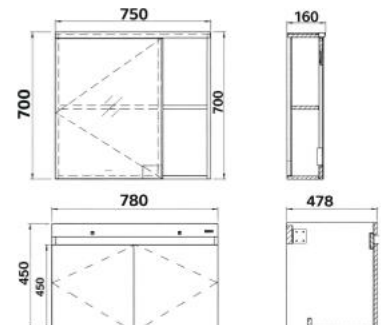

Thông tin sản phẩm

LINYE COLLECTION
Tủ gương LED:
Chất liệu: Gương bạc + Gỗ plywood + Đèn led
Kích thước: D750xR160xC700mm
Chậu rửa lavabo:
Chất liệu: Sứ siêu sạch
Kích thước: D800xR490xC210mm
Tủ dưới:
Chất liệu: Gỗ plywood
Kích thước: D780xR478xC480mm
Chưa bao gồm vòi và bộ xả