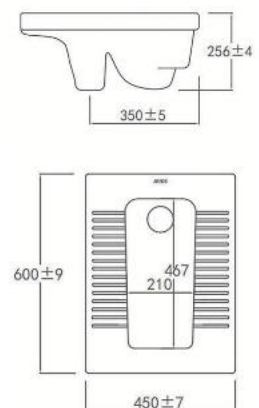

Hai chế độ xả: 4.5L/7L

AS202

Kết nước xi xồm

Thông tin sản phẩm

Kích thước: D370xR105xC390mm

Chất liệu: Nhựa

Màu sắc: Trắng

Hai chế độ xả: 7L/49L

ALD51009D

Xí xồm

ALD5220

Xí xồm

ALD515-1E

Xí xồm

Thông tin sản phẩm

Kích thước: D600xR445xC274mm
Men sứ cao cấp chống bám bẩn
Có bao gồm Siphon

Thông tin sản phẩm

Kích thước: D575xR467xC242mm
Cấp nước từ phía sau
Thoát nước ra phía trước
Men sứ cao cấp chống bám bẩn
Có bao gồm Siphon

Thông tin sản phẩm

Kích thước: D600xR450xC256mm
Cấp nước từ phía sau
Thoát nước ra phía trước
Men sứ cao cấp chống bám bẩn
Có bao gồm Siphon

Thông tin sản phẩm

Kích thước: D545xR435xC270mm
 Cấp nước từ phía sau
 Thoát nước ra phía trước
 Men sứ cao cấp chống bám bẩn
 Có bao gồm Siphon

Thông tin sản phẩm

Kích thước: D573xR454xC201mm
 Cấp nước từ phía sau
 Thoát nước ra phía trước
 Men sứ cao cấp chống bám bẩn
 Không bao gồm Siphon