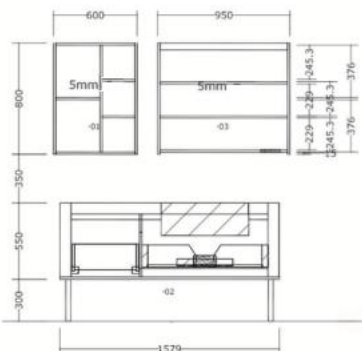

Thông tin sản phẩm

Tủ Gương:

Chất liệu: Gỗ plywood+Gương bạc+ Đèn led

Kích thước: D1600xR150xC800mm

Phụ kiện: Hai kệ kích thước 550x120x50mm

Chậu rửa lavabo:

Kích thước: D620xR418xC230mm

Chất liệu: Sứ siêu sạch

Tủ dưới:

Chất liệu: Gỗ plywood + Mặt bàn đá nung kết

Kích thước: D1600xR580xC454mm

Chưa bao gồm vòi và bộ xả