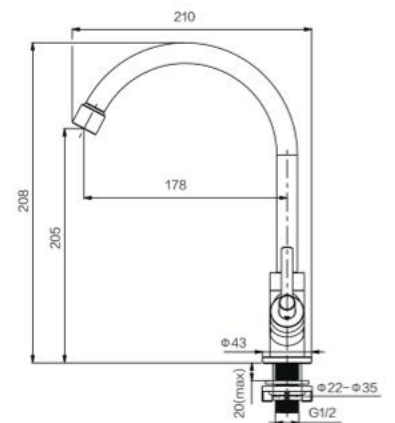

Thông tin sản phẩm

Kích thước: D266xR43xC241.5mm
Bề mặt hoàn thiện: Mạ Crom

Thông tin sản phẩm

Kích thước: D210xR43xC205mm
Bề mặt hoàn thiện: Mạ Crom

Thông tin sản phẩm

Kích thước: D210xR43xC208mm
Bề mặt hoàn thiện: Mạ Crom