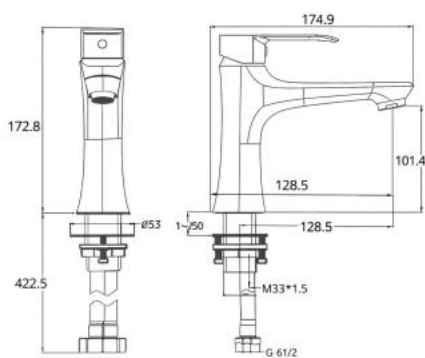

Thông tin sản phẩm

Kích thước: D162xR55xC148.6mm
 Bề mặt hoàn thiện: Mạ crom

Thông tin sản phẩm

Kích thước: C162xR55xC148.6mm
 Bề mặt hoàn thiện: Mạ crom

AG4107

Vòi lavabo nóng lạnh

AG4138CP

Vòi lavabo nóng lạnh

AMP11891SS

Vòi lavabo nóng lạnh

Thông tin sản phẩm

Kích thước: D174.9xR50xC172.8mm
Bề mặt hoàn thiện: Mạ crom

Thông tin sản phẩm

Kích thước: D171.5xR45xC188mm
Bề mặt hoàn thiện: Mạ crom

Thông tin sản phẩm

Kích thước: D187xR54xC186mm
Bề mặt hoàn thiện: Thép không gỉ

Thông tin sản phẩm

Kích thước: D187xR54xC186mm
Bề mặt hoàn thiện: Xám khói

Thông tin sản phẩm

Kích thước: D187xR54xC186mm
Bề mặt hoàn thiện: Xám khói

CÔNG NGHỆ MẠ CROM ƯU VIỆT

Sản phẩm trải qua bài kiểm tra chất lượng phun sương muối 10 cấp độ trong 48 giờ. Bề mặt mịn màng, chống ăn mòn, chống rơi vỡ, bền bỉ sáng bóng sau nhiều năm sử dụng.