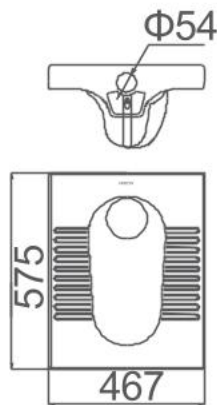

ALD51009D

Xí xồm

ALD5220

Xí xồm

ALD515-1E

Xí xồm

Thông tin sản phẩm

Kích thước: D600xR445xC274mm
Men sứ cao cấp chống bám bẩn
Có bao gồm Siphon

Thông tin sản phẩm

Kích thước: D575xR467xC242mm
Cấp nước từ phía sau
Thoát nước ra phía trước
Men sứ cao cấp chống bám bẩn
Có bao gồm Siphon

Thông tin sản phẩm

Kích thước: D600xR450xC256mm
Cấp nước từ phía sau
Thoát nước ra phía trước
Men sứ cao cấp chống bám bẩn
Có bao gồm Siphon