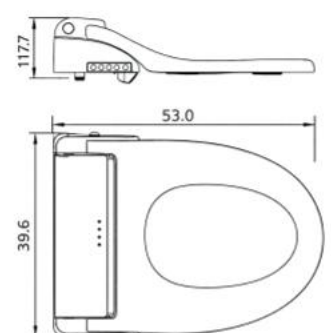

Thông tin sản phẩm

Kích thước: D53xR39.6xC11.7mm

Chế độ rửa trước và rửa sau

Sưởi ấm bệ ngồi

Chế độ đèn ban đêm