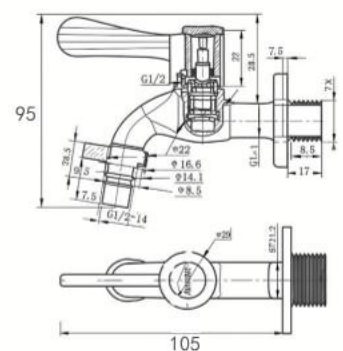

Thông tin sản phẩm

Kích thước: D105xR50xC95mm
Bề mặt hoàn thiện: Mạ crom