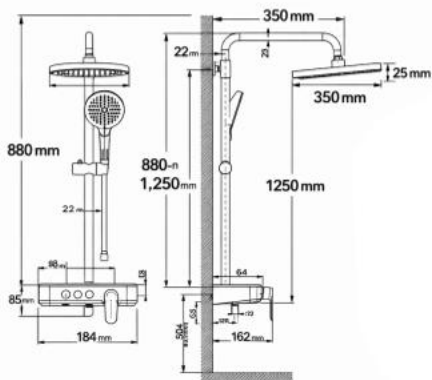

AMG13S877SGGP

Vòi sen cây nóng lạnh

Thông tin sản phẩm

Kích thước: D350xR22xC162mm

Xám khói

Tay sen 3 chế độ phun

AMG13S877SCP

Vòi sen cây nóng lạnh

Thông tin sản phẩm

Kích thước: D350xR22xC162mm

Mạ crom

Tay sen 3 chế độ phun

AMG13SH877SCP

Vòi sen cây nóng lạnh

Thông tin sản phẩm

Kích thước: D350xR22xC162mm

Mạ crom

Tay sen 3 chế độ phun