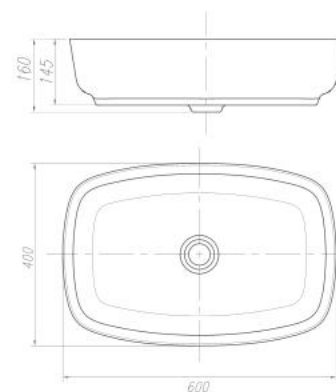

Thông tin sản phẩm

Kích thước: D600xR400xC160mm
Bao gồm Siphon
Không xả tràn
Men sứ cao cấp chống bám bẩn