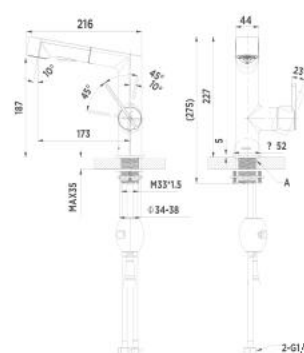

Thông tin sản phẩm

Kích thước: D186xR48xC204mm
Bề mặt hoàn thiện: Mạ crom

AMP11893GG

Vòi lavabo nóng lạnh

Thông tin sản phẩm

Kích thước: D184xR45xC182mm
 Bề mặt hoàn thiện: Xám khói

AMP11893CP

Vòi lavabo nóng lạnh

Thông tin sản phẩm

Kích thước: D150xR45xC182mm
 Bề mặt hoàn thiện: Mạ crom

AMP11893-1AGG

Vòi lavabo nóng lạnh

Thông tin sản phẩm

Kích thước: D190.2xR45xC261.8mm
 Bề mặt hoàn thiện: Xám khói

AMP11876CP

Vòi lavabo nóng lạnh

Thông tin sản phẩm

Kích thước: D111xR23xC119mm
Bề mặt hoàn thiện: Mạ crom

AMP11880CP

Vòi lavabo nóng lạnh

Thông tin sản phẩm

Kích thước: D214xR52xC249mm
Bề mặt hoàn thiện: Mạ crom

AMP11861MW

Vòi lavabo nóng lạnh

Thông tin sản phẩm

Kích thước: D216xR52xC227mm
Bề mặt hoàn thiện: Trắng mờ

AMP11868K-GG

Vòi lavabo nóng lạnh

Thông tin sản phẩm

Kích thước: D191xR52xC214.4mm
Bề mặt hoàn thiện: Xám khói

AMP11856LF90

Vòi lavabo nóng lạnh