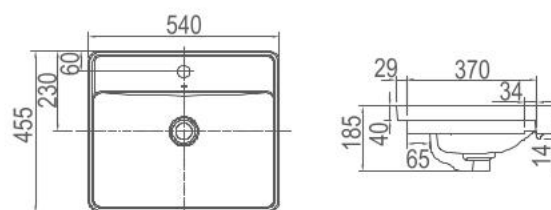

Thông tin sản phẩm

Kích thước: D540xR455xC185mm

Có xả tràn

Men sứ cao cấp chống bám bẩn

Không bao gồm Siphon