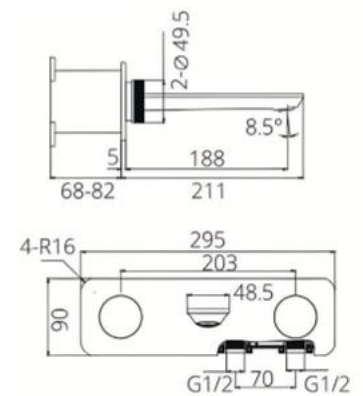

Thông tin sản phẩm

Kích thước: D295xR90xC186.6mm
Bề mặt hoàn thiện: Xám khói