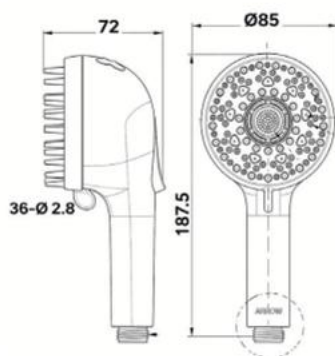

Kích thước: D85xR72xC187.5mm

Chất liệu: Nhựa ABS + cao su TPE mềm

Màu sắc: Màu ngà

Lắp đặt: Kết nối với ống mềm dẫn nước

AG4308AB

Vòi lavabo nóng lạnh

Thông tin sản phẩm

Kích thước sản phẩm: D185.5xR54.2xC176.3mm