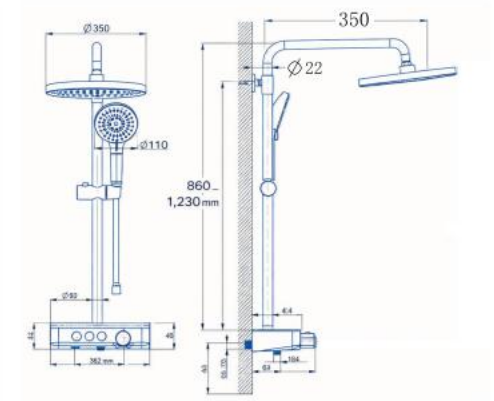

AMG13SH877SGGP

Vòi sen cây nóng lạnh

Thông tin sản phẩm

Kích thước: D350xR22xC136mm
Xám khói
Tay sen 3 chế độ phun

AMG13SH876SCP

Vòi sen cây nóng lạnh

Thông tin sản phẩm

Kích thước: D350xR22xC142.4mm
Mạ crom
Tay sen 3 chế độ phun

AMG13SH876SMB

Vòi sen cây nóng lạnh

Thông tin sản phẩm

Kích thước: D350xR22xC142.4mm
Đen mờ
Tay sen 3 chế độ phun