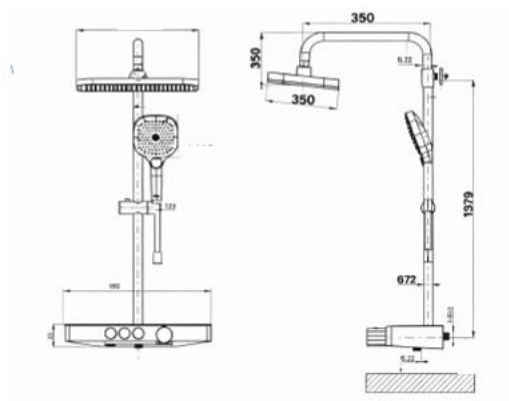

AMG13SH877SGGP

Vòi sen cây nóng lạnh

Thông tin sản phẩm

Kích thước: D350xR22xC136mm
Xám khói
Tay sen 3 chế độ phun

AMG13SH876SCP

Vòi sen cây nóng lạnh

Thông tin sản phẩm

Kích thước: D350xR22xC142.4mm
Mạ crom
Tay sen 3 chế độ phun

AMG13SH876SMB

Vòi sen cây nóng lạnh

Thông tin sản phẩm

Kích thước: D350xR22xC142.4mm
Đen mờ
Tay sen 3 chế độ phun