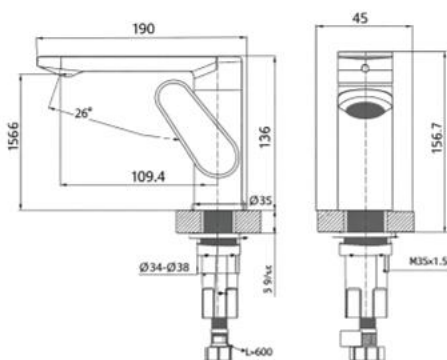

Thông tin sản phẩm

Kích thước: D156xR45xC156.7mm

Bề mặt hoàn thiện: Mạ crom