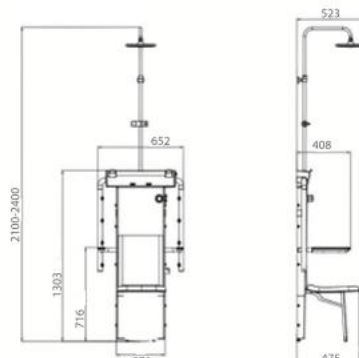

Thông tin sản phẩm

Kích thước: D523xR652xC2400mm

Trọng lượng: 16kg

Chất liệu: SUS 304, PS

Áp suất nước: 0.1-0.5MPa

Khả năng chịu tải của ghế ngồi: 110kg

Khả năng chịu lực của tay vịn:

Theo phương đứng: ≤800N (một bên)

Theo phương ngang: ≤300N (một bên)

Áp lực nước thích hợp: 0.1-0.5MPa

Khả năng chịu áp lực: 0.8MPa

Khả năng chịu áp lực của tay sen phun: 0.4MPa