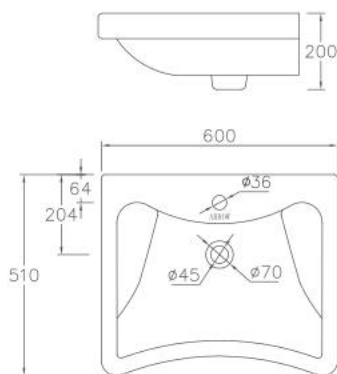

Chậu rửa lavabo treo tường

Thông tin sản phẩm

Kích thước: D500xR480xC506mm

Gắn tường

Có xả tràn

Men sứ cao cấp chống bám bẩn

AHP31018C/AHL9005C

Chậu rửa lavabo treo tường

Thông tin sản phẩm

Kích thước: D575xR445xC509mm

Gắn tường

Có xả tràn

Men sứ cao cấp chống bám bẩn

AP336

Chậu rửa lavabo treo tường

Thông tin sản phẩm

Kích thước: D600xR510xC200mm
 Kệ bằng thép không gỉ
 Có xả tràn
 Men sứ cao cấp chống bám bẩn

AGP32037C/AGL9605C

Chậu rửa lavabo treo tường

Thông tin sản phẩm

Kích thước: D550xR500xC498mm
 Gắn tường
 Có xả tràn
 Men sứ cao cấp chống bám bẩn