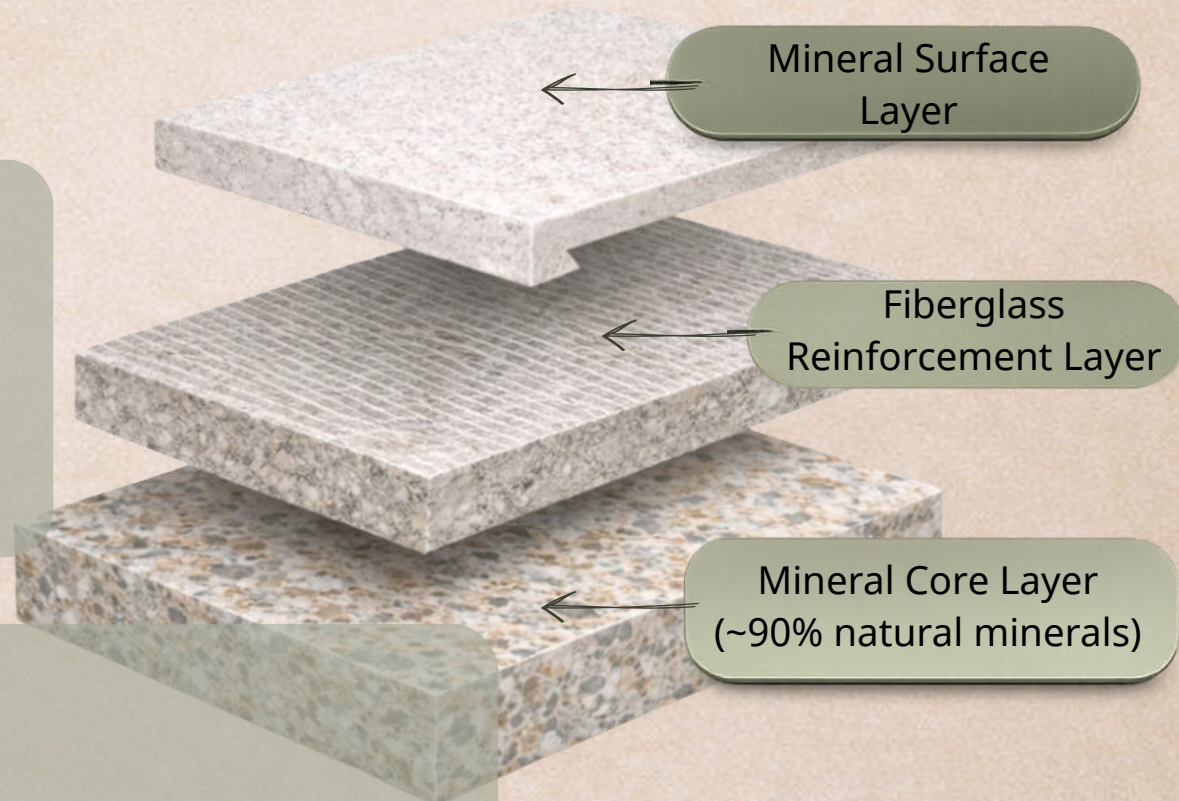

SOLID SURFACE PLUS[™]

Cấu trúc vật liệu nhiều lớp

1 Surface Performance

- Bề mặt cứng
- Chống trầy xước
- Không thấm ố
- Chịu được chất tẩy nhẹ
- Duy trì độ thẩm mỹ đến 10 năm

2 Structural Stability

- Tăng độ bền uốn.
- Chống nứt vỡ.
- Ngăn biến dạng do sốc nhiệt.
- Đáp ứng các kiểu dáng thanh mảnh và đường nét phức tạp mà solid surface thông thường không làm được.