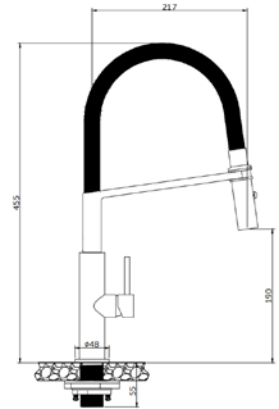

EUF518CR

Chất liệu	INOX 304
Đơn giá (VNĐ)	4.330.000
Màu	inox mờ
Đường nước	1 nóng - 1 lạnh
Cơ cấu	Vòi dây rút
Hoàn thiện	Bóng mờ