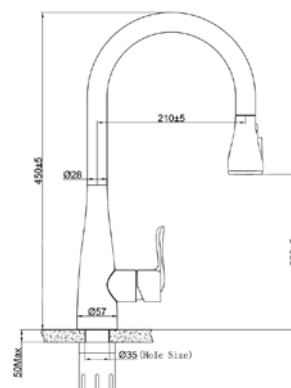

Chất liệu	INOX 304
Đơn giá (VNĐ)	4.150.000
Màu	Inox mờ
Đường nước	1 nóng - 1 lạnh
Cơ cấu	Vòi dây rút
Hoàn thiện	Đánh bóng

EVF117BR