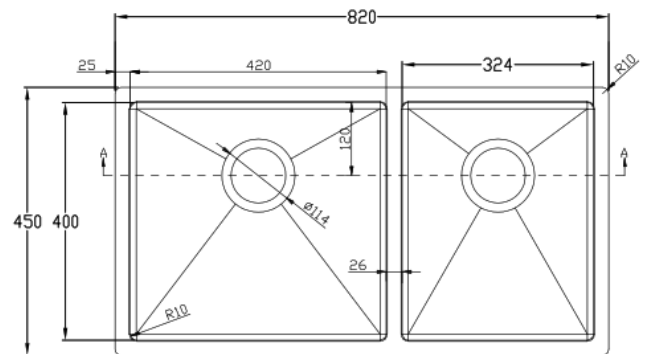

CHẬU RỬA BÁT CHỐNG XƯỚC EUC28245EB

Chất liệu	Độ dày	Kích thước sản phẩm	Kích thước khoét đá	Phụ kiện	Đơn giá (VNĐ)
SUS304 Premium	B 1.2-1.5 & M 3.0	820*450*230 (mm)	790*420 (mm)	Siphon & Rổ inox	8.120.000