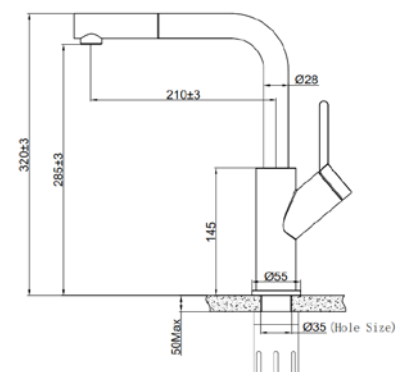

EUF120BR

Chất liệu	INOX 304
Đơn giá	5.420.000
Màu	Bóng gương
Đường nước	1 nóng - 1 lạnh
Hoàn thiện	Đánh bóng