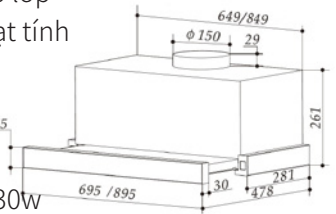

Tính năng sản phẩm

- Hút mùi kéo rút, mặt kính trắng
- Đèn led siêu sáng
- Điều khiển cảm ứng 3 cấp độ
- Lưới lọc bằng nhôm 5 lớp
- Lọc khử mùi than hoạt tính

Thông số kỹ thuật

- Chất liệu : inox, kính
- Lực hút : 900(m3/h)
- Công suất động cơ 230w
- Độ ồn : ~45db
- Kích thước : 700/900mm