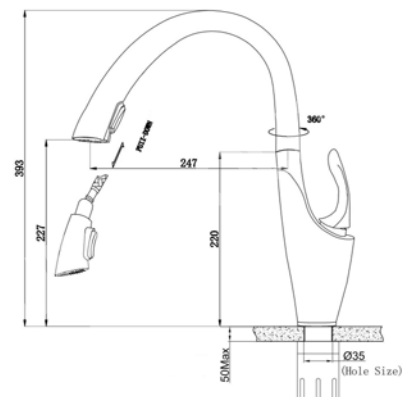

EUF222TR

Chất liệu	Đồng
Đơn giá	4.460.000
Màu	Bóng gương
Đường nước	1 nóng - 1 lạnh
Cơ cấu	Vòi dây rút
Hoàn thiện	Mạ crom