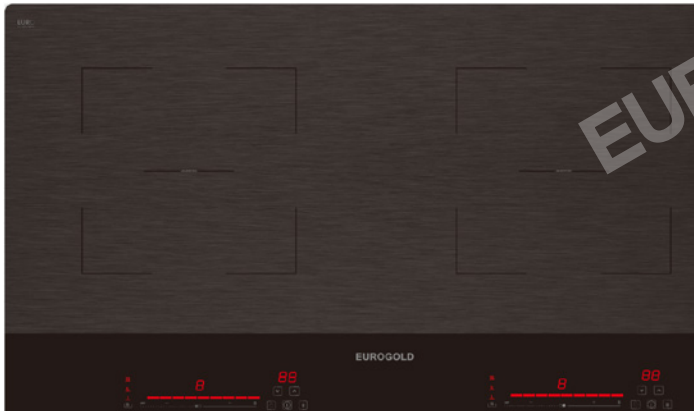

MÃ SP : EUH1188

ĐƠN GIÁ : 10.090.000

Xuất xứ

Made in Malaysia

Thông tin sản phẩm

- Hai vùng nấu cảm ứng điện từ
- Mặt kính Euro Sapphire bo viền nhôm cao cấp
- Công nghệ biến tần Inverter tiết kiệm 35% điện năng, giữ nhiệt năng luôn ổn định, nấu ăn ngon hơn
- Có tới 9 cấp độ điều chỉnh nhiệt dùng cảm ứng trượt
- Tốc độ gia nhiệt gấp đôi so với bếp truyền thống
- Tự động phát hiện vùng nấu và vùng nấu chỉ được kích hoạt khi phát hiện có nồi
- Bếp được thiết kế với nhiều lớp bảo vệ giúp thiết bị không bị ảnh hưởng khi điện áp thay đổi liên tục
- Chức năng giữ nóng ở 3 cấp nhiệt 65, 75, 85 độ giúp không phải nấu đi nấu lại làm nhừ đồ ăn

Công nghệ an toàn

- Chức năng tạm dừng
- Chức năng chống trào nước
- Chức năng tự động tắt bếp khi không có nồi
- Chức năng khóa trẻ em
- Chức năng hẹn giờ thời gian nấu
- Chức năng bảo vệ quá nhiệt
- Chỉ báo nhiệt dư trên vùng nấu

Thông số kỹ thuật

- Điện áp : 220V/50Hz
- Công suất bếp từ trái: 2000W - Booster 2300W
- Công suất bếp điện từ phải : 2000W - Booster 2300W
- Kích thước sản phẩm : 730W x 430D x 60H (mm)
- Kích thước khoét đá : 680W x 380D (mm)