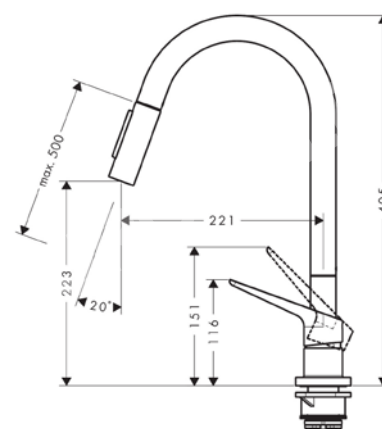

EUF505CR

Chất liệu	INOX 304
Đơn giá	4.350.000
Màu	Bóng gương
Đường nước	1 nóng - 1 lạnh
Cơ cấu	Vòi dây rút
Hoàn thiện	Đánh bóng