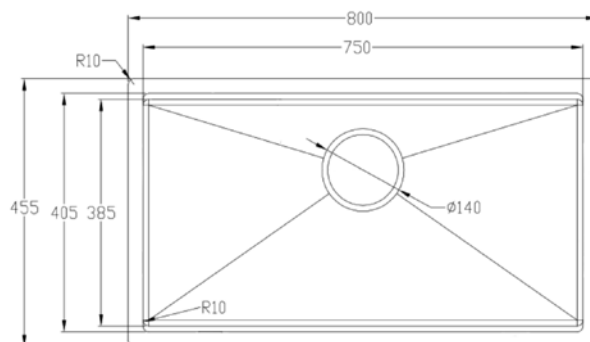

CHẬU RỬA BÁT 1 HỒ

Mã sản phẩm	Chất liệu	Độ dày	Kích thước sản phẩm	Kích thước khoét đá	Phụ kiện	Đơn giá (VND)
EUS18045GB	SUS304 bề mặt phẳng	B 1.2-1.5 & M 3.0	800*455*230 (mm)	770*420 (mm)	Siphon & Rổ inox	7.130.000
EUC18045LB	SUS304 bề mặt hạt	B 1.2-1.5 & M 3.0	800*455*230 (mm)	770*420 (mm)	Siphon & Rổ inox	7.470.000