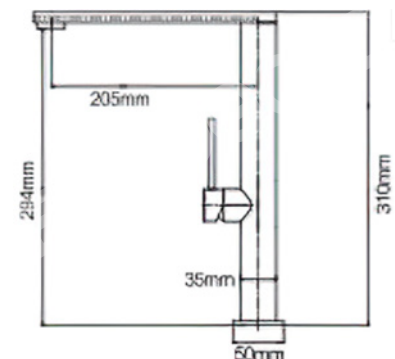

EUF307C

Chất liệu	INOX 304
Đơn giá	5.390.000
Màu	Bóng gương
Đường nước	1 nóng - 1 lạnh
Hoàn thiện	Đánh bóng