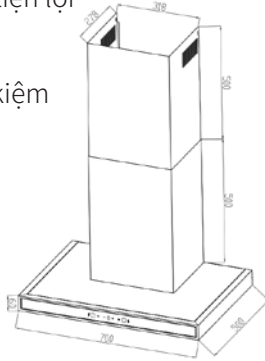

Thông số kỹ thuật

- Chất liệu : inox, kính
- Lực hút : 1100(m3/h)
- Công suất động cơ 120w
- Độ ồn : ~41db
- Kích thước : W700mm*D500mm