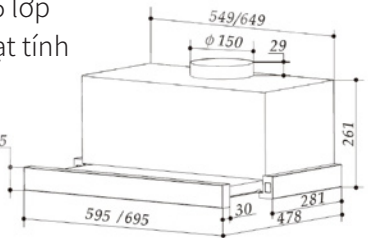

Tính năng sản phẩm

- Hút mùi kéo rút, kính và thân đen
- Đèn led siêu sáng
- Điều khiển cảm ứng 3 cấp độ
- Lưới lọc bằng nhôm 5 lớp
- Lọc khử mùi than hoạt tính