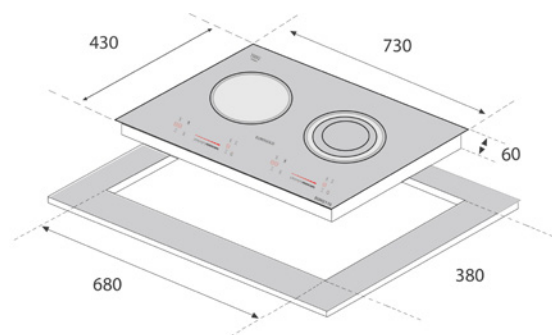

#### Thông số kỹ thuật

- ▶ Điện áp : 220V/50Hz
- ▶ Công suất bếp từ trái : 2000W - Booster 2300W
- ▶ Công suất bếp điện từ phải : 2000W - Booster 2300W
- ▶ Công suất bếp điện từ giữa : 1400W - Booster 1600W
- ▶ Kích thước sản phẩm : 800W x 450D x 60H (mm)
- ▶ Kích thước khoét đá : 750W x 390D (mm)