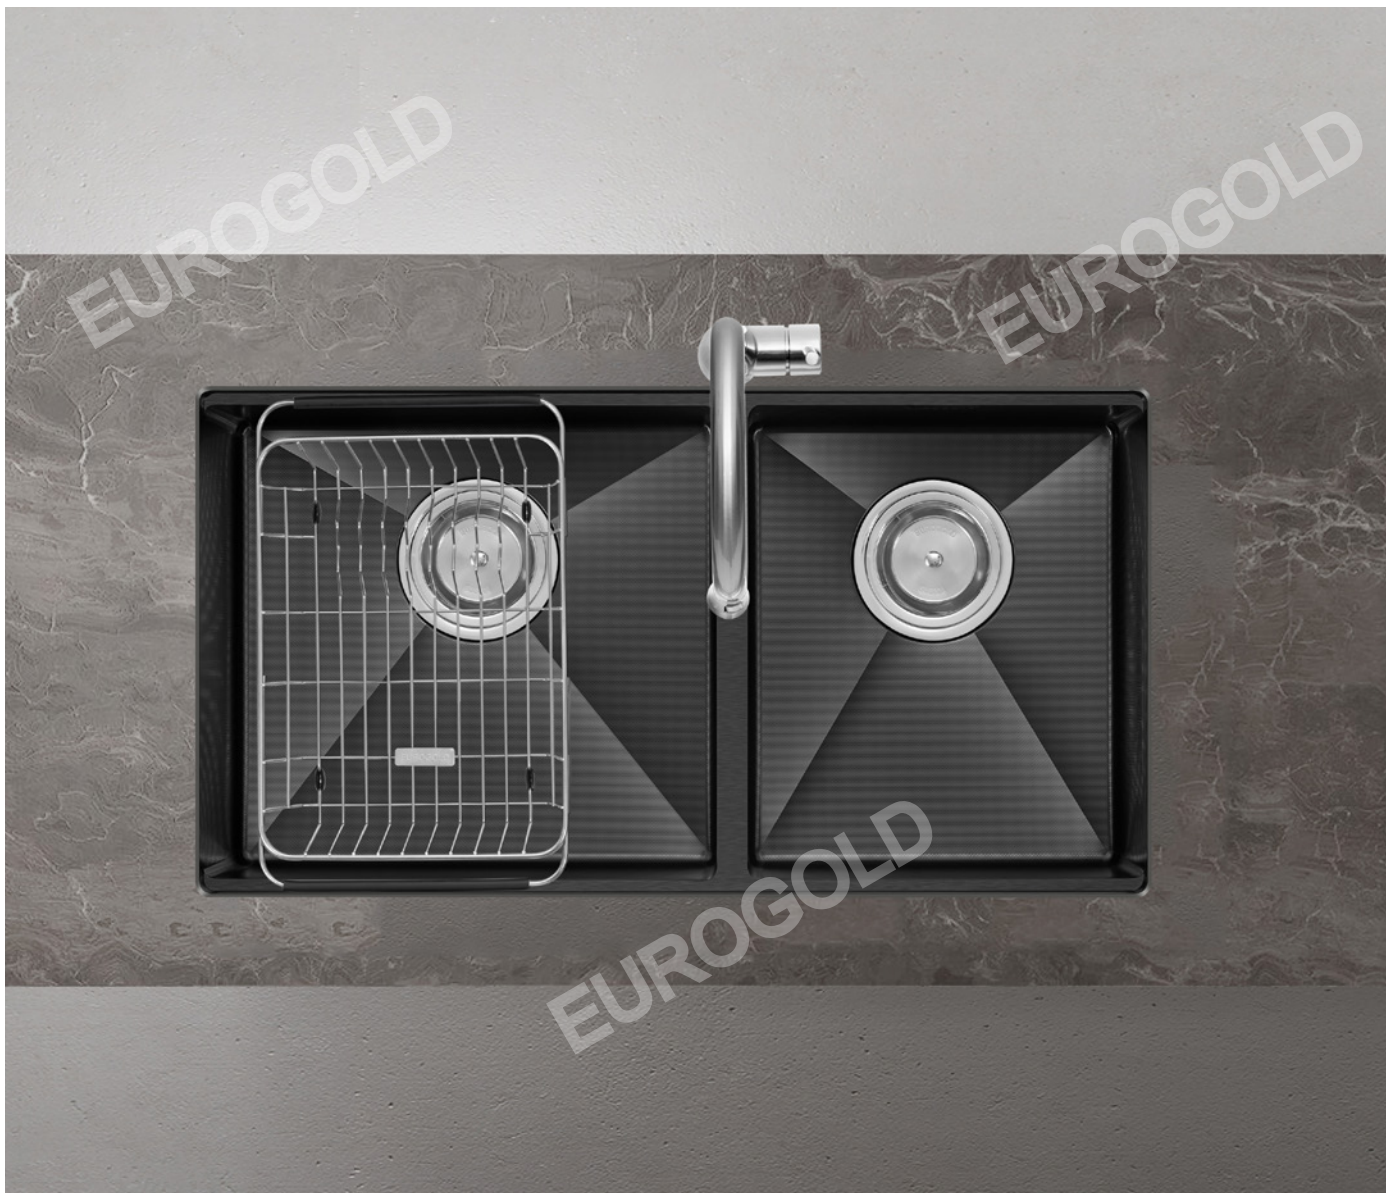

CHẬU RỬA BÁT CHỐNG XỨỚC

Mã sản phẩm	Chất liệu	Độ dày	Kích thước sản phẩm	Kích thước khoét đá	Phụ kiện	Đơn giá (VNĐ)
EUC28245GD	S U S 3 0 4 Premium	1.2 -1.5(mm)	820*455*230 (mm)	790*420 (mm)	Siphon - Rổ inox	9.460.000
EUC28845GD	S U S 3 0 4 Premium	1.2 -1.5(mm)	880*455*230 (mm)	850*420 (mm)	Siphon - Rổ inox	9.720.000