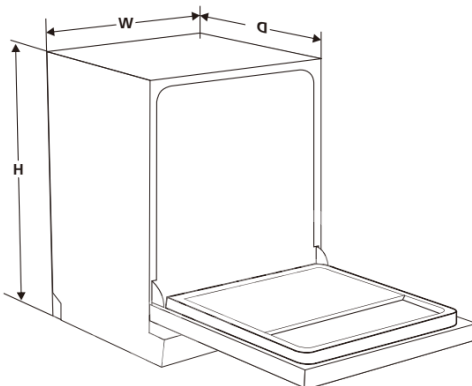

MÃ SP : EUW85TL16BV

29.120.000

Xuất xứ :

Made in Thailand

Tính năng sản phẩm

- Máy có thể lắp độc lập hoặc âm tủ
- Công nghệ màn hình Led sắc nét và trực quan, dễ sử dụng
- Động cơ **BLDC Super Silence** thông minh, hoạt động êm ái, giảm độ ồn tối đa và tiết kiệm đến 50% điện năng
- Có 3 khay chứa thông minh, có thể thay đổi độ cao các khay **Flexible Space** để phù hợp với nhu cầu, ngoài ra còn có khu vực tăng cường để ly cốc rất tiện lợi
- Công nghệ sấy **Turbo Drying** giúp đồ rửa trở nên khô ráo, diệt vi khuẩn, nấm mốc có hại cho sức khỏe
- Chức năng Save Programs giúp lưu lại các chương trình rửa
- Công nghệ Eco Water giúp tiết kiệm nước rất rõ rệt
- **Tích hợp giỏ để đĩa** dạng đứng giúp làm khô hoàn toàn thìa đĩa
- **Tích hợp đến 5 tay phun**, vượt xa các sản phẩm trên thị trường
- UV light: đèn UV tăng cường diệt khuẩn đến mức gần tuyệt đối

6 Công nghệ độc quyền

- **PTC Hotwind : công nghệ sấy khí tươi nóng**
- Turbo Speed + : Rửa với thời gian nhanh hơn
- Delay start : Thời gian bắt đầu có thể tùy chỉnh
- **Auto Open** : Tự động mở cửa khi rửa xong, vô cùng khô ráo và tiết kiệm
- Các siêu cảm biến Smart Sensor kết hợp **AI** giúp máy tự động học và đưa ra phương án rửa tối ưu nhất

6 Chương trình rửa

- Intensive : Rửa chuyên sâu (70°C)
- Eco : Rửa tiết kiệm (55°C)
- Glass : Rửa đồ thủy tinh (60°C)
- Rapid : Rửa nhanh (50°C)
- Hi-Temp : Rửa nhiệt độ cao (75°C)
- **Self cleaning** : Tự làm sạch máy (60°C)

Chức năng an toàn

- Child Lock : Khóa trẻ em
- Overflow And Leakage Protection : Bảo vệ chống tràn, rò rỉ
- Aqua Stop : Dừng khẩn cấp khi có sự cố ngập nước
- Auto Stop : Dừng khi có sự cố : va đập, điện yếu, thiếu nước, các bộ phận của máy gặp vấn đề...

Thông số kỹ thuật