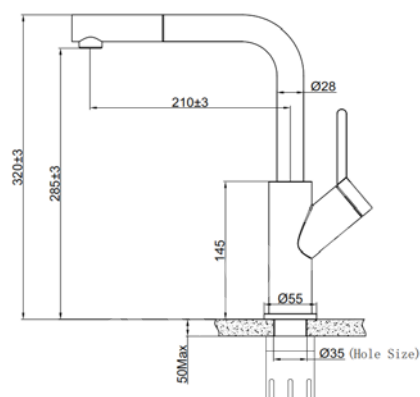

EUF333DR

Chất liệu	INOX 304
Đơn giá	5.060.000
Màu	Đen & Bóng gương
Đường nước	1 nóng - 1 lạnh
Cơ cấu	Vòi dây rút
Hoàn thiện	Đánh bóng, nano

EUF120DR

Chất liệu	INOX 304
Đơn giá	5.320.000
Màu	Đen & Bóng gương
Đường nước	1 nóng - 1 lạnh
Cơ cấu	Vòi dây rút
Hoàn thiện	Đánh bóng, nano