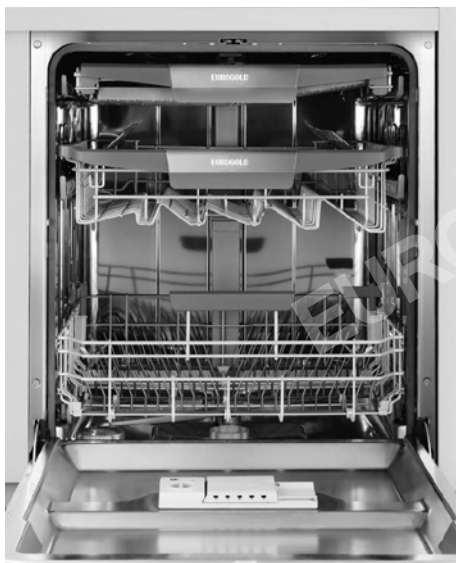

Thông số kỹ thuật

- Dung tích chứa: 14 bộ bát đĩa
- Mức độ tiếng ồn: ≤44dBA
- Tiêu chuẩn năng lượng Châu Âu : A++
- Tiêu chuẩn mức độ sạch: Acleaning efficiency class A+
- Tiêu chuẩn chỉ số hiệu quả sấy Khô: Drying efficiency class A+
- Mức tiêu thụ điện năng: Khoảng 0.85KWh/lần rửa
- Mức tiêu thụ nước: Khoảng 4 - 9.0 lít/ lần rửa
- Điện áp: 220-240V ~ 50Hz
- Kích thước sản phẩm: 598W x 600D x 815-845H
- Kích thước khoét âm tủ: 605W x 607D x 825-855H