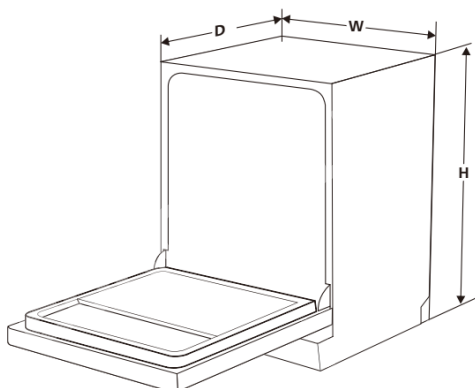

### Thông số kỹ thuật

- ▶ Dung tích chứa: 15 bộ bát đĩa
- ▶ Mức độ tiếng ồn:  $\leq 40$ dBA
- ▶ Tiêu chuẩn năng lượng Châu Âu : A++
- ▶ Tiêu chuẩn mức độ sạch: Acleaning efficiency class A+
- ▶ Tiêu chuẩn chỉ số hiệu quả sấy Khô: Drying efficiency class A+
- ▶ Mức tiêu thụ điện năng: Khoảng 0.85KWh/lần rửa
- ▶ Mức tiêu thụ nước: Khoảng 4 - 9.0 lít/ lần rửa
- ▶ Điện áp: 220-240V ~ 50Hz
- ▶ Kích thước sản phẩm: 598W x 598D x 815-845H
- ▶ Kích thước khoét âm tủ: 605W x 605D x 825-855H