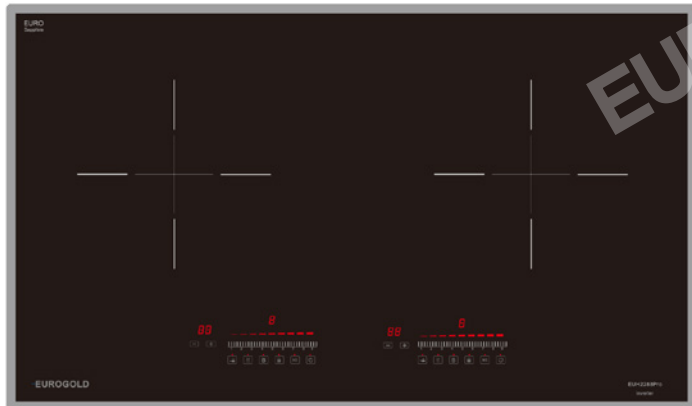

MÃ SP : EUH2288Pro   ĐƠN GIÁ : 13.790.000

Thông tin sản phẩm

- Hai vùng nấu cảm ứng điện từ
- Mặt kính Euro Sapphire bo viền nhôm cao cấp
- Công nghệ biến tần Bridge Inverter tiết kiệm 35% điện năng, giữ nhiệt năng luôn ổn định, nấu ăn ngon hơn
- Có tới 9 cấp độ điều chỉnh nhiệt dùng cảm ứng trượt
- Chức năng Booster giúp công suất 1 vùng nấu lên 3000W
- Tốc độ gia nhiệt gấp đôi so với bếp truyền thống
- Tự động phát hiện vùng nấu và vùng nấu chỉ được kích hoạt khi phát hiện có nồi
- Bếp được thiết kế với nhiều lớp bảo vệ giúp thiết bị không bị ảnh hưởng khi điện áp thay đổi liên tục
- Chức năng giữ nóng ở nhiệt độ 85 độ giúp không phải nấu đi nấu lại làm nhừ đồ ăn
- Hai vùng điều khiển riêng biệt - sử dụng một cách dễ dàng

Xuất xứ

Made in Malaysia

Công nghệ an toàn

- Chức năng tạm dừng
- Chức năng chống trào nước
- Chức năng tự động tắt bếp khi không có nồi
- Chức năng khóa trẻ em
- Chức năng hẹn giờ thời gian nấu
- Chức năng bảo vệ quá nhiệt
- Tính năng chia sẻ công suất 2 vùng nấu tối đa 3700W
- Chỉ báo nhiệt dư trên vùng nấu

Thông số kỹ thuật

- Điện áp : 220V/50Hz
- Công suất bếp từ trái: 2300W - Booster 3000W
- Công suất bếp từ phải : 2300W - Booster 3000W
- Kích thước sản phẩm : 730W x 430D x 60H (mm)
- Kích thước khoét đá : 680W x 380D (mm)