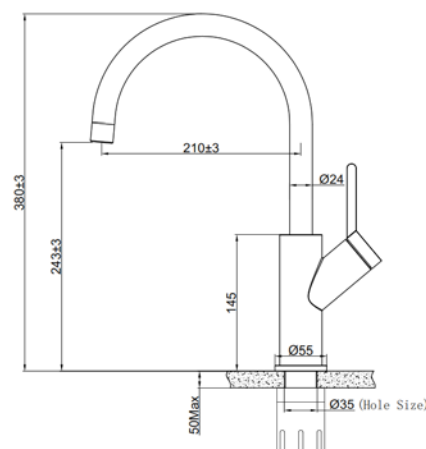

EUF033C

Chất liệu	INOX 304
Đơn giá	3.710.000
Màu	Bóng gương
Đường nước	1 nóng - 1 lạnh
Hoàn thiện	Đánh bóng