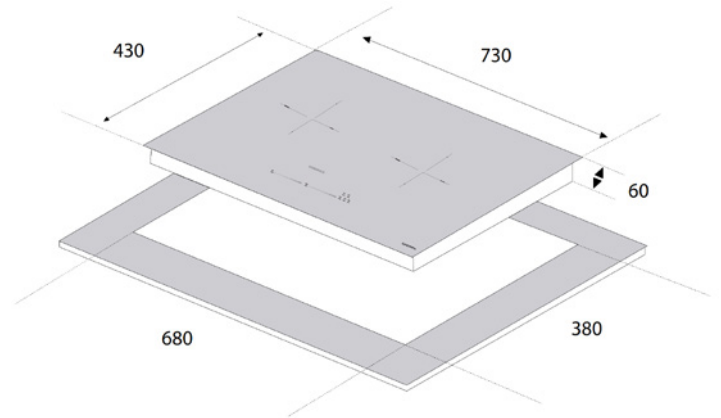

MÃ SP : EUH8989Pro ĐƠN GIÁ :37.720.000

Xuất xứ Made in Germany

Thông tin sản phẩm

- Hai vùng nấu cảm ứng điện từ
- Mặt kính SchottCeran bo viền nhôm cao cấp số 1 của Đức
- Công nghệ Inverter tiết kiệm 40% điện năng, giữ nhiệt năng luôn ổn định, nấu ăn ngon hơn
- Có tới 9 cấp độ điều chỉnh nhiệt dùng cảm ứng trượt
- Chức năng Booster giúp công suất 1 vùng nấu lên 3700W
- Tốc độ gia nhiệt gấp đôi so với bếp truyền thống
- Tự động phát hiện vùng nấu và vùng nấu chỉ được kích hoạt khi phát hiện có nồi
- Bếp được thiết kế với nhiều lớp bảo vệ giúp thiết bị không bị ảnh hưởng khi điện áp thay đổi liên tục
- Chức năng giữ nóng ở nhiệt độ 65, 75, 85 độ giúp không phải nấu đi nấu lại làm nhừ đồ ăn
- Mâm từ EGO số 1 của Đức
- Nhập khẩu nguyên chiếc từ Đức

Công nghệ an toàn

- Chức năng tạm dừng
- Chức năng chống trào nước
- Chức năng tự động tắt bếp khi không có nồi
- Chức năng khóa trẻ em
- Chức năng hẹn giờ thời gian nấu
- Chức năng bảo vệ quá nhiệt
- Tự động tắt bếp khi để quên
- Chỉ báo quá nhiệt, quá áp
- Tự động chia sẻ công suất hai vùng nấu, tối đa 4000w

Thông số kỹ thuật

- Điện áp : 220V/50Hz
- Công suất bếp từ trái: 2000 - Booster 3700W
- Công suất bếp từ phải : 2000W - Booster 3700W
- Kích thước sản phẩm : 730W x 430D x 60H (mm)
- Kích thước khoét đá : 670W x 370D (mm)