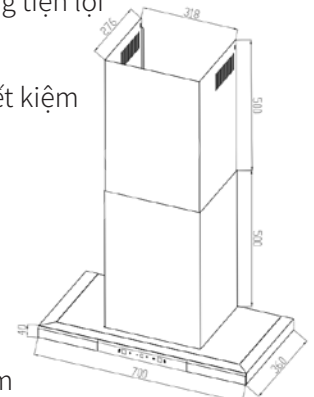

Thông số kỹ thuật

- Chất liệu : inox, kính
- Lực hút : 1100(m3/h)
- Công suất động cơ 120w
- Độ ồn : ~41db
- Kích thước : W700mm*D355mm