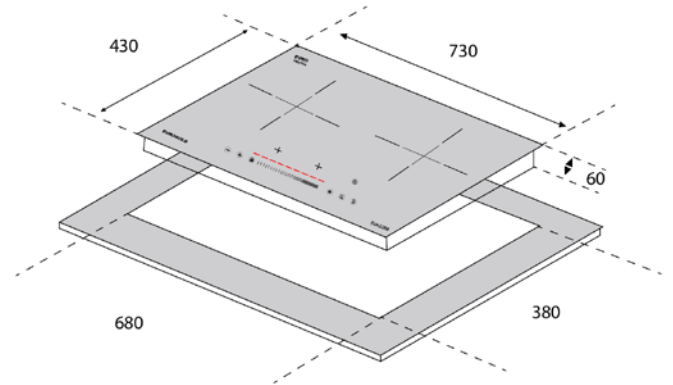

#### Thông số kỹ thuật

- ▶ Điện áp : 220V/50Hz
- ▶ Công suất bếp từ trái : 2300W - Booster 3000W
- ▶ Công suất bếp từ phải : 2300W - Booster 3000W
- ▶ Kích thước sản phẩm : 730W x 430D x 60H (mm)
- ▶ Kích thước khoét đá : 680W x 380D (mm)