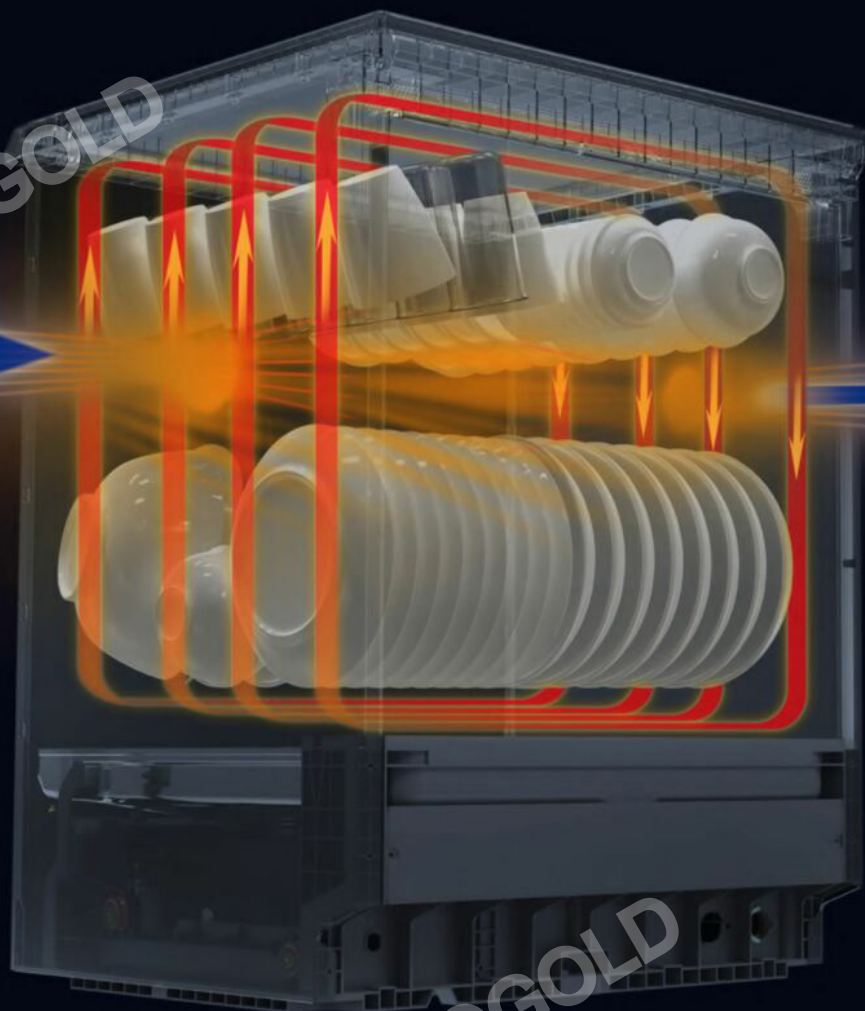

## Dual Smart BLDC Motor

Động cơ đôi thông minh BLDC giúp tăng hiệu năng  
bơm, giúp tăng áp lực nước, tăng độ bền đồng thời  
giảm được thời gian rửa.

EUROGOLD

EUROGOLD