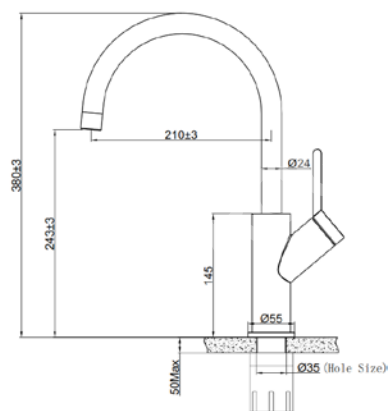

EUF333DR

Chất liệu	INOX 304
Đơn giá	5.060.000
Màu	Đen & Bóng gương
Đường nước	1 nóng - 1 lạnh
Cơ cấu	Vòi dây rút
Hoàn thiện	Đánh bóng, nano

EUF120DR

Chất liệu	INOX 304
Đơn giá	5.320.000
Màu	Đen & Bóng gương
Đường nước	1 nóng - 1 lạnh
Cơ cấu	Vòi dây rút
Hoàn thiện	Đánh bóng, nano