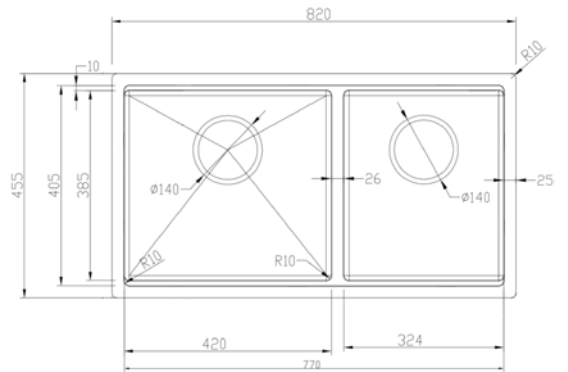

CHẬU RỬA BÁT CHỐNG XƯỚC EUC28245GB

Chất liệu	Độ dày	Kích thước sản phẩm	Kích thước khoét đá	Phụ kiện	Đơn giá (VNĐ)
SUS304 Premium	B 1.2-1.5 & M 3.0	820*450*230 (mm)	790*420 (mm)	Siphon & Rổ inox	9.200.000