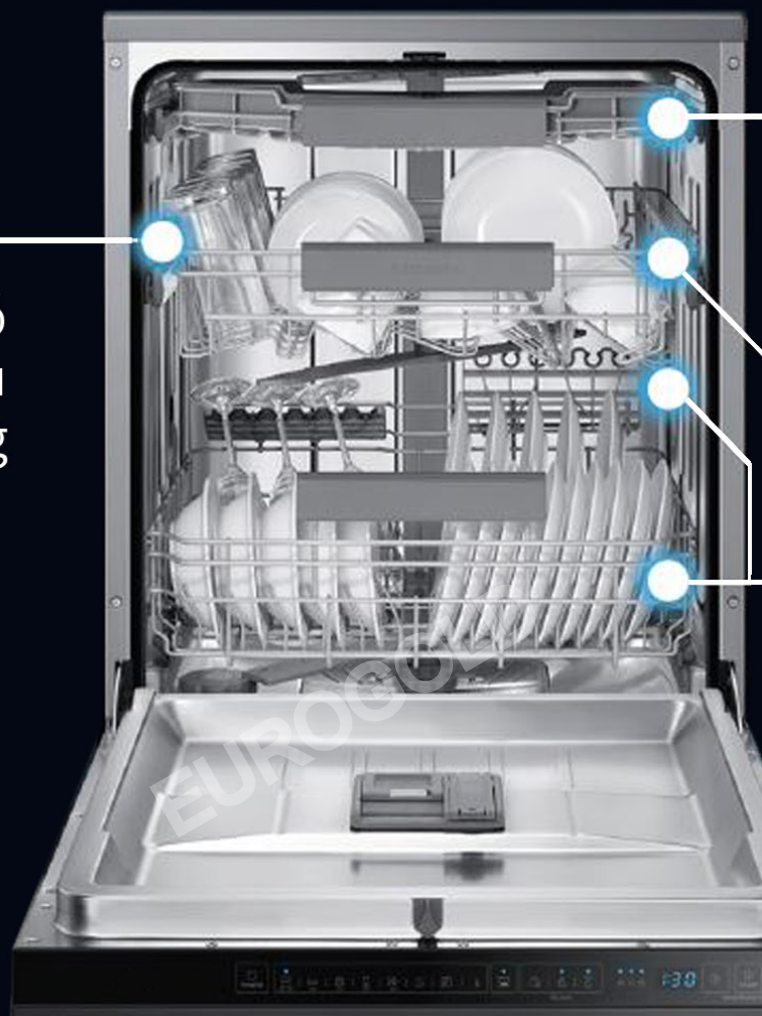

Khoảng cách giữa các tầng có thể thay đổi linh hoạt cho phù hợp kích thước các vật dụng cần rửa.

EUROGOLD

Các bộ phận của giá có thể gấp lại được

Tầng giá thứ 3 tiện ích

Để dao, đĩa, thìa, đũa ... vô cùng tiện lợi, có thể tháo rời khi cần thiết  
Tận dụng tối đa không gian khoang máy.