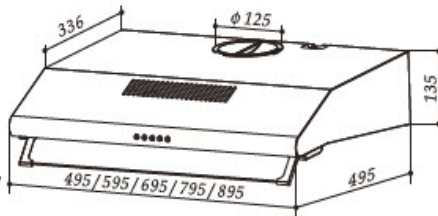

Thông số kỹ

- Chất liệu : inox, kính
- Lực hút : 750(m3/h)
- Công suất động cơ 160W
- Độ ồn : ~45dbA
- Kích thước : 700/900mm