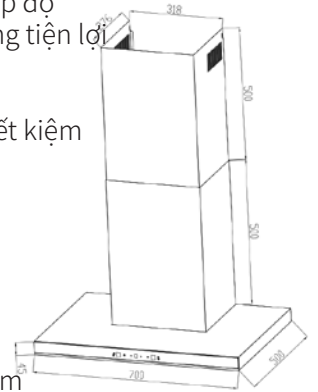

Thông số kỹ thuật

- Chất liệu : inox, kính
- Lực hút : 1100(m3/h)
- Công suất động cơ 120w
- Độ ồn : ~41db
- Kích thước : W700mm*D500mm