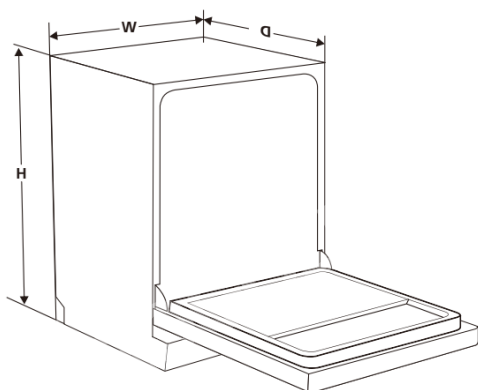

MÃ SP : EUW88TL15BPro

33.650.000

Xuất xứ :

Made in Thailand

Tính năng sản phẩm

- Máy có thể lắp độc lập hoặc âm tủ
- Động cơ **BLDC Super Silence** thông minh, hoạt động êm ái, giảm độ ồn tối đa và tiết kiệm đến 50% điện năng
- Có 3 khay chứa thông minh, có thể thay đổi độ cao các khay
- **Flexible Space** để phù hợp với nhu cầu, ngoài ra còn có khu vực tăng cường để ly cốc rất tiện lợi
- Công nghệ sấy **Turbo Drying** giúp đồ rửa trở nên khô ráo, diệt vi khuẩn, nấm mốc có hại cho sức khỏe
- Smartwash : các siêu cảm biến Smart Sensor giúp máy nhận biết chất lượng nước trong buồng rửa để tự điều chỉnh thông số cho phù hợp
- Chức năng Save Programs giúp lưu lại các chương trình rửa
- Công nghệ Eco Water giúp tiết kiệm nước rất rõ rệt
- UV light : bổ sung đèn UV giúp diệt khuẩn gần như tuyệt đối
- **Tích hợp giỏ để đĩa** dạng đứng giúp làm khô hoàn toàn thìa đĩa
- **Tích hợp đến 5 dàn phun**, vớt xa các sản phẩm trên thị trường

6 Công nghệ độc quyền

- **Extra drying** : Sấy khô tăng cường
- Turbo Speed + : Rửa với thời gian nhanh hơn
- Fresh & Dry : Sấy khí tươi nóng
- Ecowash - **Half load** : Rửa nửa tải, rửa tiết kiệm
- Delay start : Thời gian bắt có thể tùy chỉnh
- **Auto Open** : Tự động mở cửa khi rửa xong, vô cùng khô ráo và tiết kiệm
- Smartwash : rửa thông minh dựa trên phân tích cặn bẩn trong nước
- Upper Lower wash : chỉ rửa khoang trên hoặc khoang dưới
- Zonewash : thêm nhiều tay phun phụ giúp làm sạch tuyệt đối

8 Chương trình rửa

- Intensive : Rửa tăng cường 55-70°C
- Eco : Rửa tiết kiệm 55-70°C
- Sterilization wash : Rửa khử trùng (55-70°C)
- Glass : Rửa đồ thủy tinh (50°C-60°C)
- 90 min : Rửa 90 phút (55°C-65°C)
- Normal : Rửa tự động thông thường (60-70°C)
- Rapid : Rửa nhanh (45°C-55°C)
- **Self-cleaning** : Tự làm sạch máy (70°C)

Chức năng an toàn