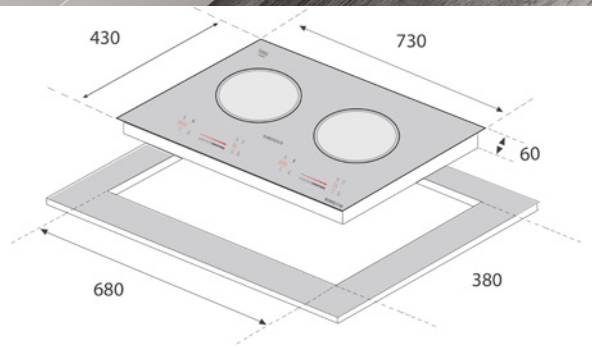

### Thông số kỹ thuật

- ▶ Điện áp : 220V/50Hz
- ▶ Công suất bếp từ trái: 2300W - Booster 3000W
- ▶ Công suất bếp điện từ phải : 2300W - Booster 3000W
- ▶ Kích thước sản phẩm : 730W x 430D x 60H (mm)
- ▶ Kích thước khoét đá : 680W x 380D (mm)