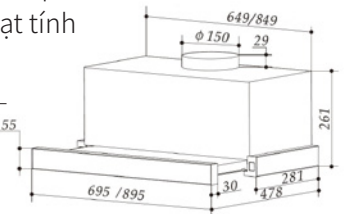

Thông số kỹ thuật

- Chất liệu : inox, kính
- Động cơ BLDC
- Lực hút : 900(m3/h)
- Công suất động cơ 110w
- Độ ồn : ~41db
- Kích thước : 700mm