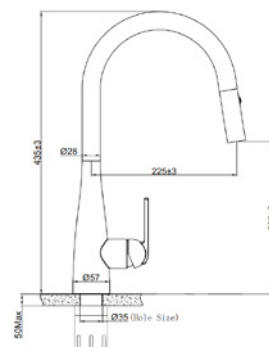

Chất liệu	INOX 304
Đơn giá (VNĐ)	4.640.000
Màu	Đen
Đường nước	1 nóng - 1 lạnh
Cơ cấu	Vòi dây rút
Hoàn thiện	Phủ nano