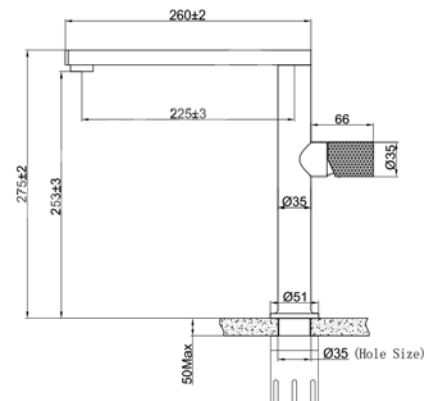

Chất liệu	INOX 304
Đơn giá	3.210.000
Màu	Đen
Đường nước	1 nóng - 1 lạnh
Hoàn thiện	Phủ Nano

EUF128D