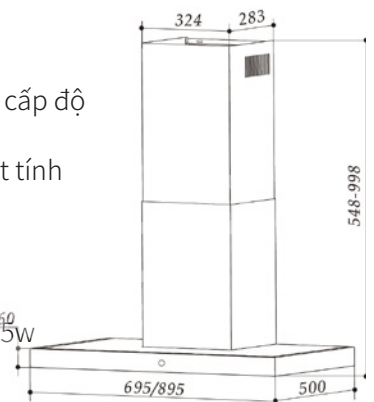

Thông số kỹ thuật

- Chất liệu : inox, kính
- Lực hút : 900(m3/h)
- Công suất động cơ 125w
- Độ ồn : ~41db
- Kích thước : 700
- Động cơ BLDC