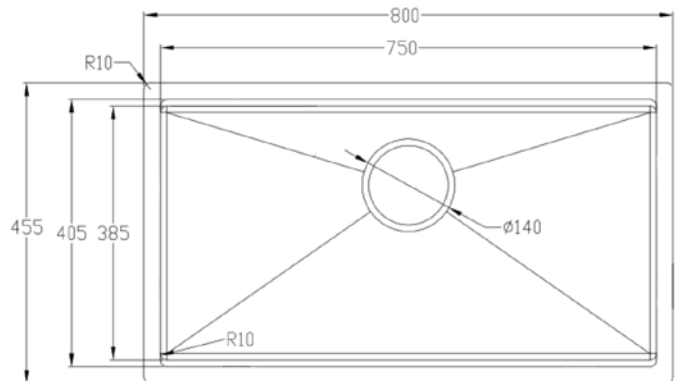

CHẬU RỬA BÁT CHỐNG XƯỚC EUC18045LD

Chất liệu	Độ dày	Kích thước sản phẩm	Kích thước khoét đá	Phụ kiện	Đơn giá (VNĐ)
SUS304 Premium	B 1.2-1.5 & M 3.0	800*455*230 (mm)	770*420 (mm)	Siphon & Rổ inox	7.910.000