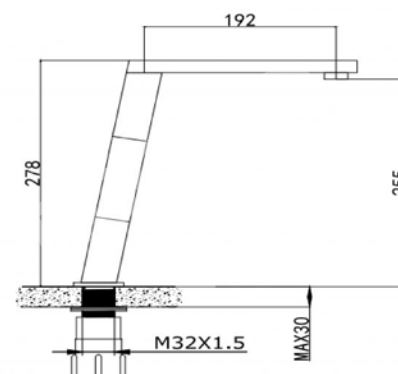

EUF120BR

Chất liệu	INOX 304
Đơn giá	5.420.000
Màu	Bóng gương
Đường nước	1 nóng - 1 lạnh
Hoàn thiện	Đánh bóng

EUF128BR

Chất liệu	INOX 304
Đơn giá	5.060.000
Màu	Bóng gương
Đường nước	1 nóng - 1 lạnh
Hoàn thiện	Đánh bóng