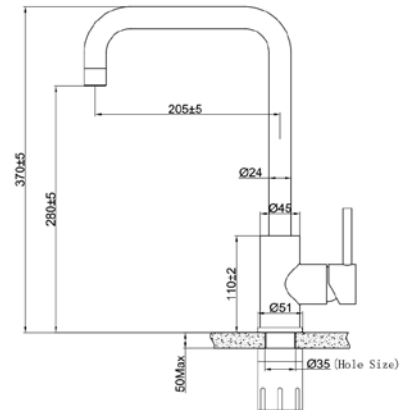

EVF015M

Chất liệu	INOX 304
Đơn giá (VNĐ)	1.890.000
Màu	Inox mờ
Đường nước	1 nóng - 1 lạnh
Hoàn thiện	Cắt vát kim cương