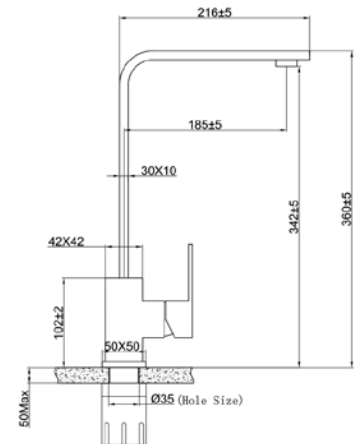

EVF014M

Chất liệu	INOX 304
Đơn giá (VNĐ)	2.900.000
Màu	Inox mờ
Đường nước	1 nóng - 1 lạnh
Hoàn thiện	Cắt vát kim cương

EUF307C

Chất liệu	INOX 304
Đơn giá	5.390.000
Màu	Bóng gương
Đường nước	1 nóng - 1 lạnh
Hoàn thiện	Đánh bóng