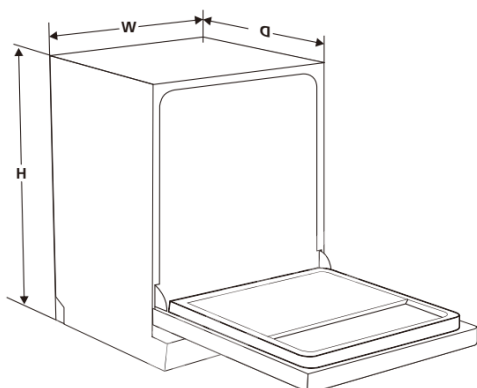

MÃ SP : EUW75TL15SV

28.390.000

Xuất xứ:

Made in Thailand

Tính năng sản phẩm

- Máy có thể lắp độc lập hoặc âm tủ
- Công nghệ màn hình Led sắc nét và trực quan, dễ sử dụng
- Cánh kính nhám mờ chống bám vân tay cao cấp, mới nhất và duy nhất trên thị trường hiện nay.
- Động cơ **BLDC Super Silence** thông minh, hoạt động êm ái, giảm độ ồn tối đa và tiết kiệm đến 50% điện năng
- Có 3 khay chứa thông minh, có thể thay đổi độ cao các khay
- **Flexible Space** để phù hợp với nhu cầu, ngoài ra còn có khu vực tăng cường để ly cốc rất tiện lợi
- Công nghệ sấy **Turbo Drying** giúp đồ rửa trở nên khô ráo, diệt vi khuẩn, nấm mốc có hại cho sức khỏe
- Chức năng Save Programs giúp lưu lại các chương trình rửa
- Công nghệ Eco Water giúp tiết kiệm nước rất rõ rệt
- **Tích hợp giỏ để đĩa** dạng đứng giúp làm khô hoàn toàn thìa đĩa
- **Tích hợp đến 5 tay phun**, vượt xa các sản phẩm trên thị trường
- UV light: đèn UV tăng cường diệt khuẩn đến mức gần tuyệt đối

6 Công nghệ độc quyền

- **PTC Hotwind : công nghệ sấy khí tươi nóng**
- Turbo Speed + : Rửa với thời gian nhanh hơn
- Delay start : Thời gian bắt đầu có thể tùy chỉnh
- **Auto Open** : Tự động mở cửa khi rửa xong, vô cùng khô ráo và tiết kiệm
- Các siêu cảm biến Smart Sensor kết hợp **AI** giúp máy tự động học và đưa ra phương án rửa tối ưu nhất

6 Chương trình rửa

- Intensive : Rửa chuyên sâu (70°C)
- Eco: Rửa tiết kiệm (55°C)
- Glass : Rửa đồ thủy tinh (60°C)
- Rapid : Rửa nhanh (50°C)
- Hi-Temp : Rửa nhiệt độ cao (75°C)
- **Self cleaning** : Tự làm sạch máy (60°C)

Chức năng an toàn

- Child Lock : Khóa trẻ em
- Overflow And Leakage Protection : Bảo vệ chống tràn, rò rỉ
- Aqua Stop : Dừng khẩn cấp khi có sự cố ngập nước
- Auto Stop : Dừng khi có sự cố : va đập, điện yếu, thiếu nước,
- các bộ phận của máy gặp vấn đề...

Thông số kỹ thuật