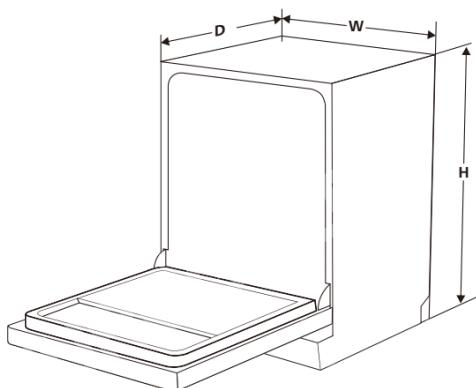

Thông số kỹ thuật

- Dung tích chứa: 14 bộ bát đĩa
- Mức độ tiếng ồn: ≤44dBA
- Tiêu chuẩn năng lượng Châu Âu : A++
- Tiêu chuẩn mức độ sạch: Acleaning efficiency class A+
- Tiêu chuẩn chỉ số hiệu quả sấy Khô: Drying efficiency class A+
- Mức tiêu thụ điện năng: Khoảng 0.85KWh/lần rửa
- Mức tiêu thụ nước: Khoảng 4 - 9.0 lít/ lần rửa
- Điện áp: 220-240V ~ 50Hz
- Kích thước sản phẩm: 598W x 600D x 815-845H
- Kích thước khoét âm tủ: 605W x 607D x 825-855H