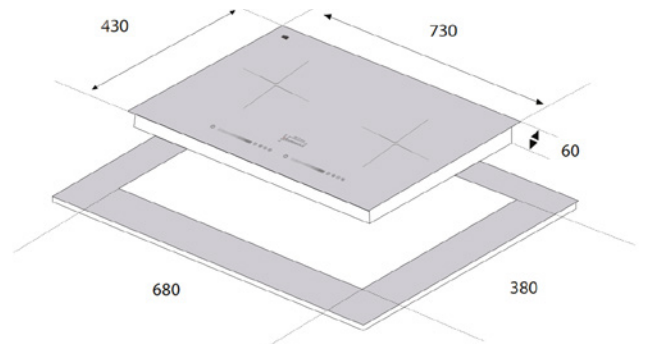

Thông số kỹ thuật

- ▶ Điện áp : 220V/50Hz
- ▶ Công suất bếp từ trái: 2300W - Booster 3000W
- ▶ Công suất bếp từ phải : 2300W - Booster 3000W
- ▶ Kích thước sản phẩm : 730W x 430D x 60H (mm)
- ▶ Kích thước khoét đá : 680W x 380D (mm)