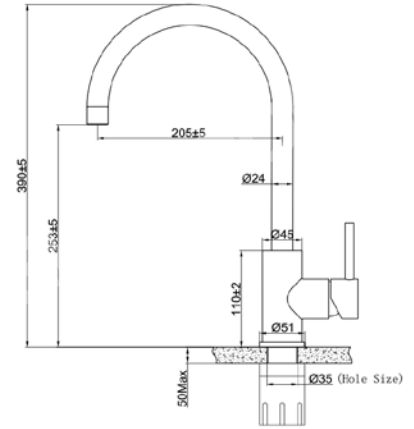

EVF016M

Chất liệu	INOX 304
Đơn giá (VNĐ)	1.890.000
Màu	Inox mờ
Đường nước	1 nóng - 1 lạnh
Hoàn thiện	Cắt vát kim cương