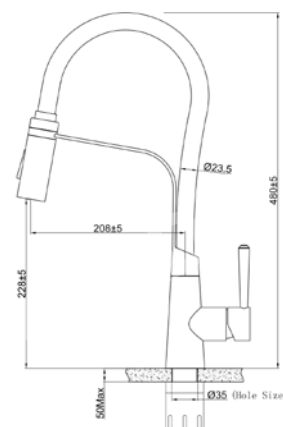

Chất liệu	INOX 304
Đơn giá (VNĐ)	4.750.000
Màu	Inox mờ
Đường nước	1 nóng - 1 lạnh
Hoàn thiện	Đánh bóng