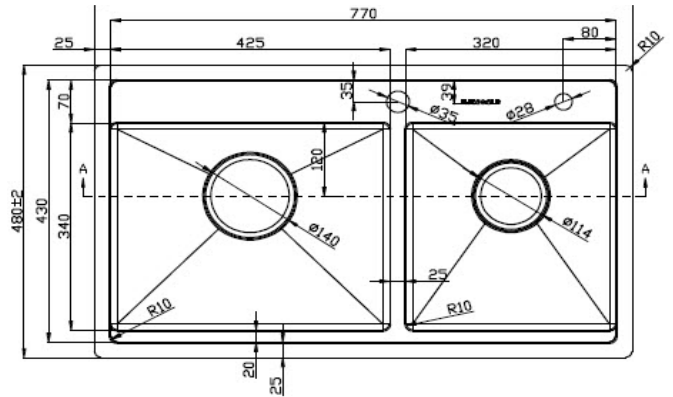

CHẬU RỬA BÁT EUP28248

Chất liệu	Độ dày	Kích thước sản phẩm	Kích thước khoét đá	Phụ kiện	Đơn giá (VNĐ)
SUS304 Premium	B 1.2-1.5 & M 4.0	820*480*230 (mm)	790*450 (mm)	Siphon & Rổ	7.950.000