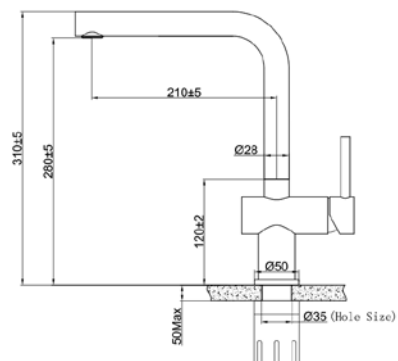

EUF020BR

Chất liệu	INOX 304
Đơn giá	4.540.000
Màu	Bóng gương
Đường nước	1 nóng - 1 lạnh
Hoàn thiện	Đánh bóng