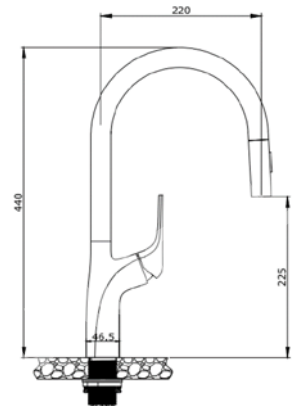

EUF528CM

Chất liệu	Đồng
Đơn giá (VNĐ)	4.300.000
Màu	Đen , chrome
Đường nước	1 nóng - 1 lạnh
Cơ cấu	Vòi dây rút
Hoàn thiện	Mạ chrome

Chất liệu	Đồng
Đơn giá (VNĐ)	4.380.000
Màu	Đen , chrome
Đường nước	1 nóng - 1 lạnh
Cơ cấu	Vòi dây rút
Hoàn thiện	Mạ chrome, nano

Chất liệu	INOX 304
Đơn giá (VNĐ)	4.330.000
Màu	inox mờ
Đường nước	1 nóng - 1 lạnh
Cơ cấu	Vòi dây rút
Hoàn thiện	Bóng mờ