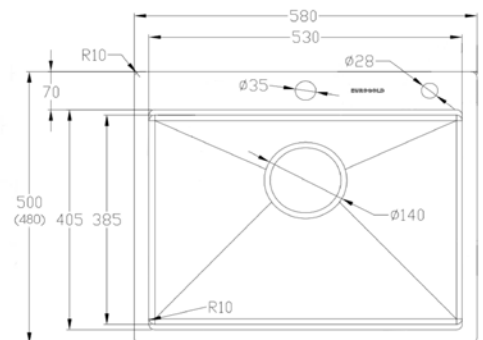

### CHẬU RỬA BÁT CHỐNG XƯỐC

Mã sản phẩm	Chất liệu	Độ dày	Kích thước sản phẩm	Kích thước khoét đá	Phụ kiện	Đơn giá (VNĐ)
EUC15848EA	S U S 3 0 4 Premium	1.2-1.5&M 3.0 (mm)	580*480*230 (mm)	550*450 (mm)	Siphon - Rổ inox	6.560.000
EUC15850GA	S U S 3 0 4 Premium	1.2-1.5&M 3.0 (mm)	580*500*230 (mm)	550*470 (mm)	Siphon - Rổ inox	6.950.000