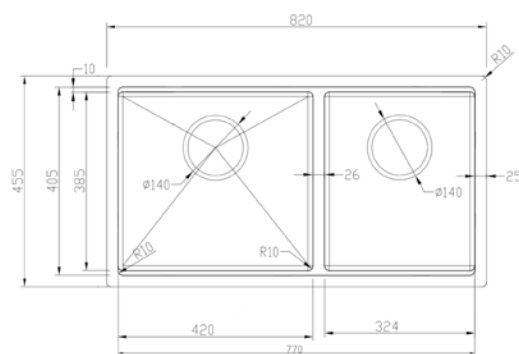

CHẬU RỬA BÁT CHỐNG XỨỚC

Mã sản phẩm	Chất liệu	Độ dày	Kích thước sản phẩm	Kích thước khoét đá	Phụ kiện	Đơn giá (VNĐ)
EUC28245GD	S U S 3 0 4 Premium	1.2 -1.5(mm)	820*455*230 (mm)	790*420 (mm)	Siphon - Rổ inox	9.460.000
EUC28845GD	S U S 3 0 4 Premium	1.2 -1.5(mm)	880*455*230 (mm)	850*420 (mm)	Siphon - Rổ inox	9.720.000