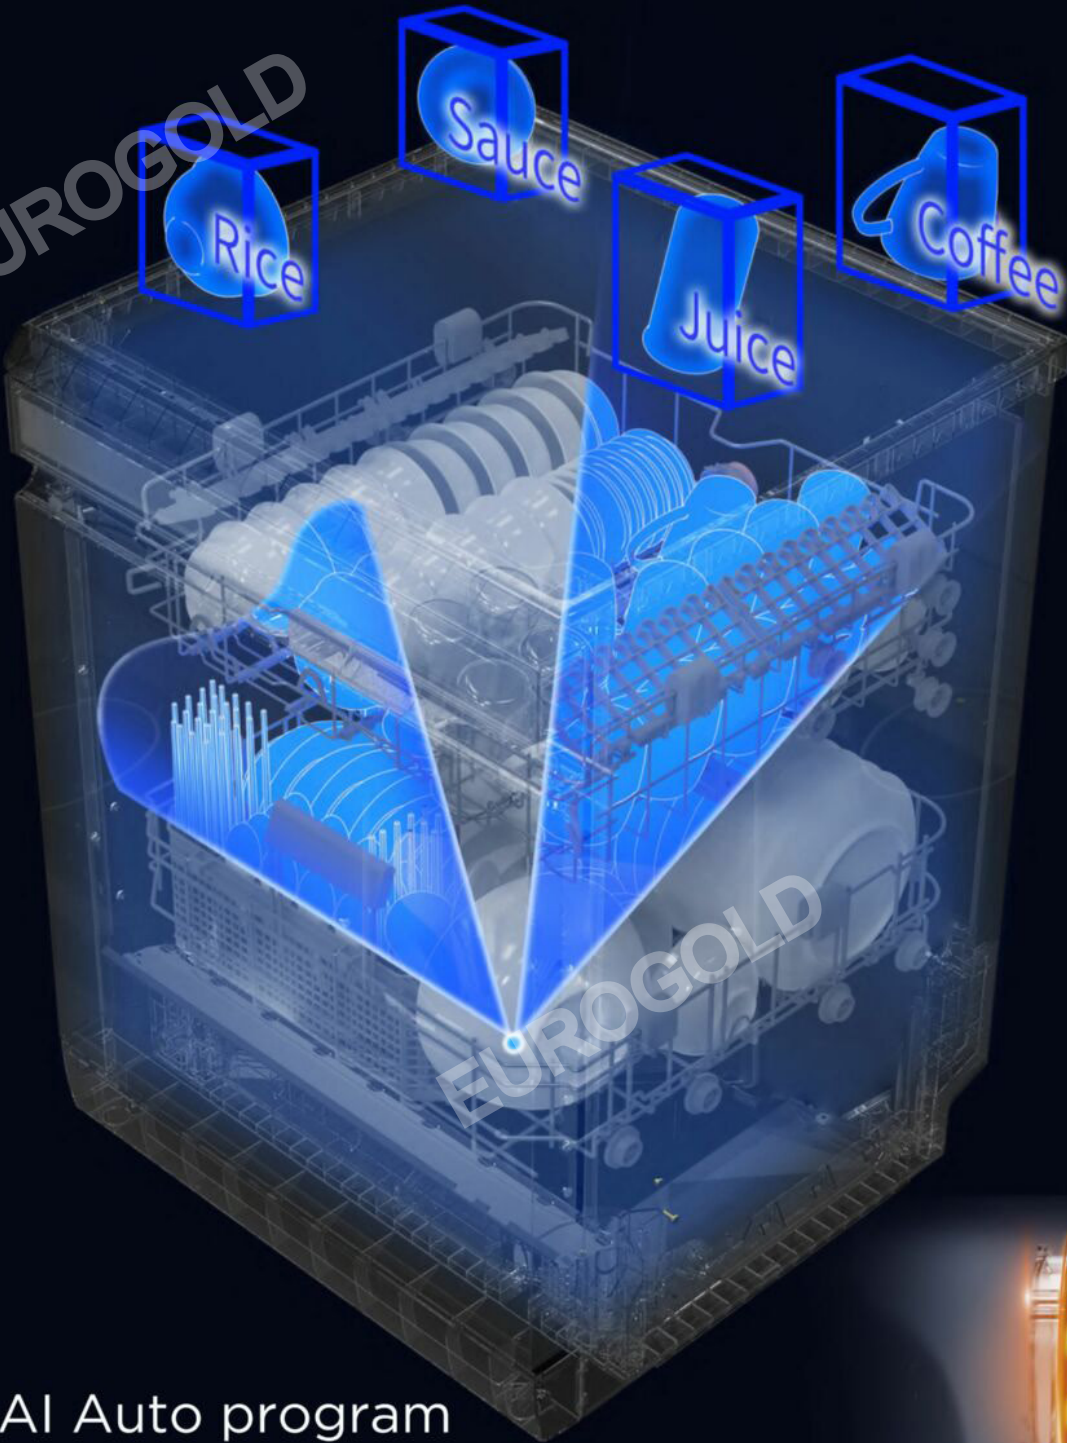

EUROGOLD

EUROGOLD