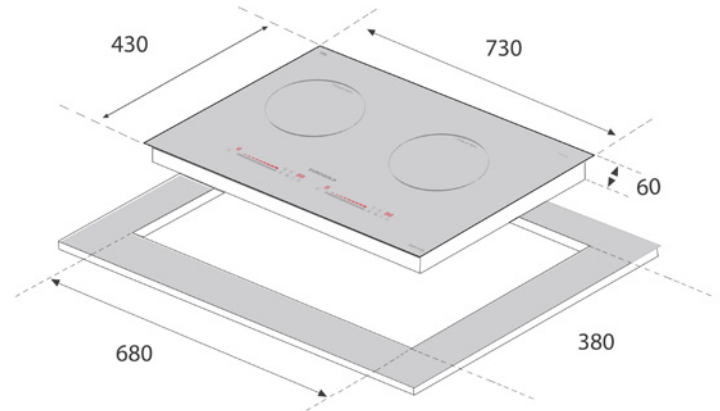

#### Thông số kỹ thuật

- ▶ Điện áp : 220V/50Hz
- ▶ Công suất bếp từ trái: 2300W - Booster 3000W
- ▶ Công suất bếp từ phải : 2300W - Booster 3000W
- ▶ Kích thước sản phẩm : 730W x 430D x 60H (mm)
- ▶ Kích thước khoét đá : 680W x 380D (mm)