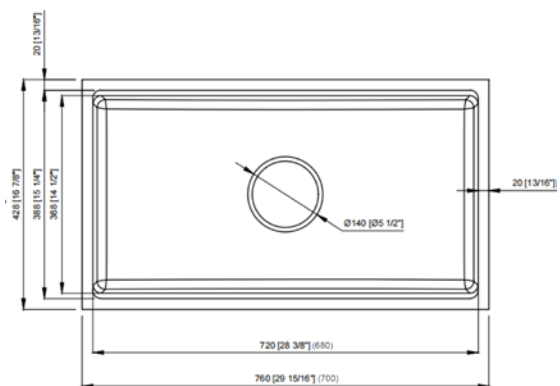

CHẬU RỬA BÁT CHỐNG XƯỚC DẬP LIỀN KHỐI

Mã sản phẩm	Chất liệu	Độ dày	Kích thước sản phẩm	Kích thước khoét đá	Phụ kiện	Đơn giá (VNĐ)
EUC17043GB	S U S 3 0 4 Premium	1.2 -1.5 (mm)	700*430*230 (mm)	670*400 (mm)	Siphon - Rổ inox	6.270.000
EUC17643GB	S U S 3 0 4 Premium	1.2 -1.5 (mm)	760*430*230 (mm)	730*400 (mm)	Siphon - Rổ inox	6.590.000