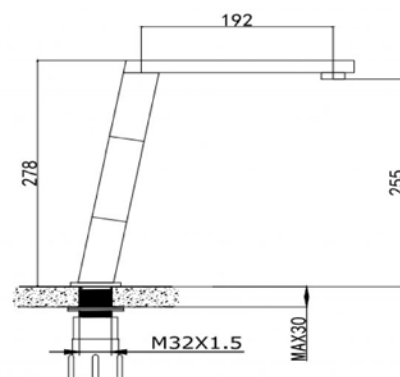

Chất liệu	INOX 304
Đơn giá	4.900.000
Màu	Đen
Đường nước	1 nóng - 1 lạnh
Hoàn thiện	Phủ nano

EUF228BM