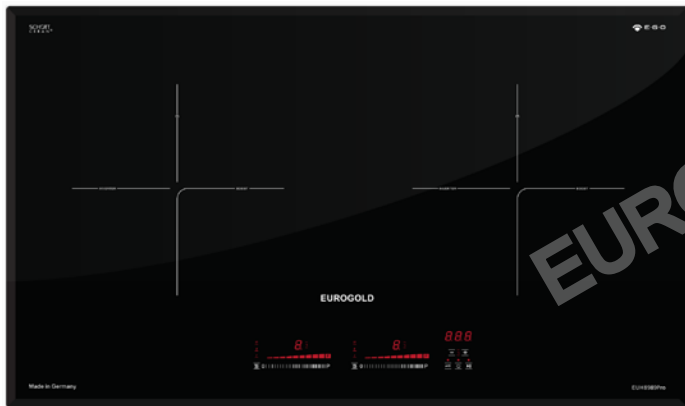

EUROGOLD

EUROGOLD

EUROGOLD

MÃ SP : EUH8989Pro ĐƠN GIÁ :37.720.000

Xuất xứ  Made in Germany