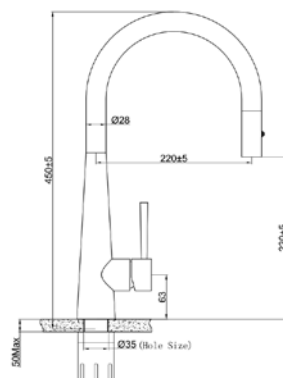

Chất liệu	INOX 304
Đơn giá (VNĐ)	4.360.000
Màu	Đen
Đường nước	1 nóng - 1 lạnh
Cơ cấu	Vòi dây rút
Hoàn thiện	Phủ nano

EUF219DR