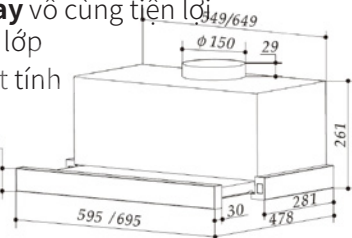

Thông số kỹ thuật

- Chất liệu : inox, kính
- Động cơ BLDC
- Lực hút : 900(m3/h)
- Công suất động cơ 110w
- Độ ồn : ~41db
- Kích thước : 700mm