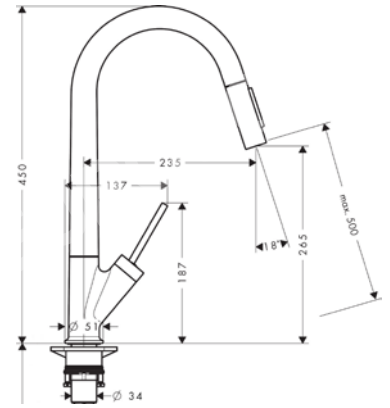

Chất liệu	INOX 304
Đơn giá	5.250.000
Màu	Bóng gương
Đường nước	1 nóng - 1 lạnh
Cơ cấu	Vòi dây rút
Hoàn thiện	Đánh bóng

EU F515CR