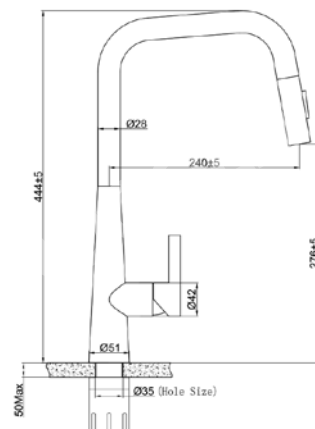

Chất liệu	INOX 304
Đơn giá	4.510.000
Màu	Đen
Đường nước	1 nóng - 1 lạnh
Cơ cấu	Vòi dây rút
Hoàn thiện	Phủ Nano

EVF118DR