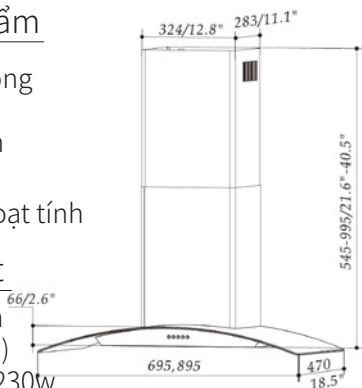

Thông số kỹ thuật

- Chất liệu : inox, kính
- Lực hút : 1200(m3/h)
- Công suất động cơ 230w
- Độ ồn : Độ ồn : ~50db
- Kích thước : 700