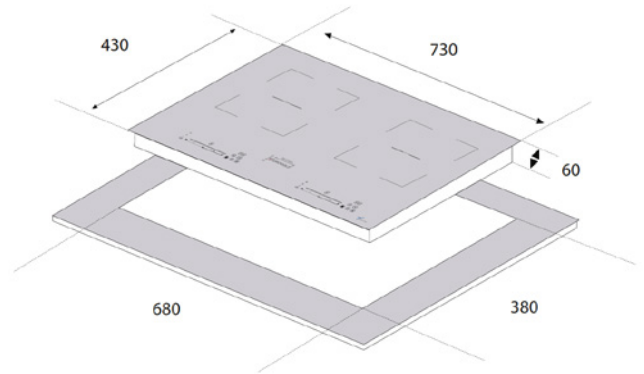

MÃ SP : EUH1188

ĐƠN GIÁ : 10.090.000

Xuất xứ

Made in Malaysia

Thông tin sản phẩm

- Hai vùng nấu cảm ứng điện từ
- Mặt kính Euro Sapphire bo viền nhôm cao cấp
- Công nghệ biến tần Inverter tiết kiệm 35% điện năng, giữ nhiệt năng luôn ổn định, nấu ăn ngon hơn
- Có tới 9 cấp độ điều chỉnh nhiệt dùng cảm ứng trượt
- Tốc độ gia nhiệt gấp đôi so với bếp truyền thống
- Tự động phát hiện vùng nấu và vùng nấu chỉ được kích hoạt khi phát hiện có nồi
- Bếp được thiết kế với nhiều lớp bảo vệ giúp thiết bị không bị ảnh hưởng khi điện áp thay đổi liên tục
- Chức năng giữ nóng ở 3 cấp nhiệt 65, 75, 85 độ giúp không phải nấu đi nấu lại làm nhừ đồ ăn

Công nghệ an toàn

- Chức năng tạm dừng
- Chức năng chống trào nước
- Chức năng tự động tắt bếp khi không có nồi
- Chức năng khóa trẻ em
- Chức năng hẹn giờ thời gian nấu
- Chức năng bảo vệ quá nhiệt
- Chỉ báo nhiệt dư trên vùng nấu

Thông số kỹ thuật

- Điện áp : 220V/50Hz
- Công suất bếp từ trái: 2000W - Booster 2300W
- Công suất bếp điện từ phải : 2000W - Booster 2300W
- Kích thước sản phẩm : 730W x 430D x 60H (mm)
- Kích thước khoét đá : 680W x 380D (mm)