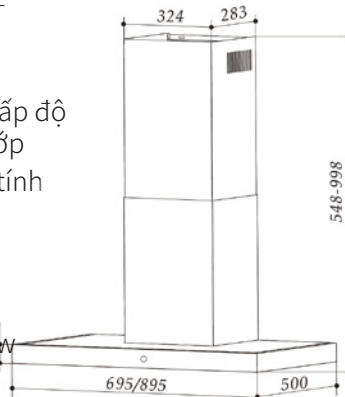

Thông số kỹ thuật

- Chất liệu : inox, kính
- Lực hút : 1200(m3/h)
- Công suất động cơ 230w
- Độ ồn : ~50db
- Kích thước : 700