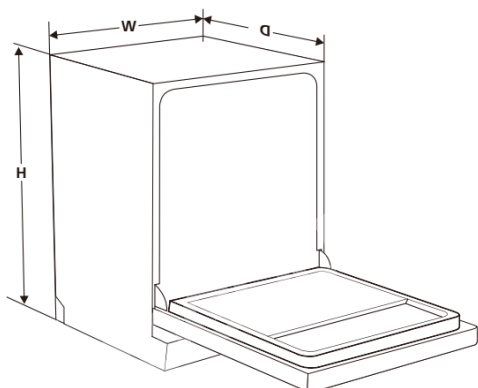

Thông số kỹ thuật

- Dung tích chứa: 15 bộ bát đĩa
- Mức độ tiếng ồn: ≤40dBA
- Tiêu chuẩn năng lượng Châu Âu : A++
- Tiêu chuẩn mức độ sạch: Acleaning efficiency class A+
- Tiêu chuẩn chỉ số hiệu quả sấy Khô: Drying efficiency class A+
- Mức tiêu thụ điện năng: Khoảng 0.85KWh/lần rửa
- Mức tiêu thụ nước: Khoảng 4 - 9.0 lít/ lần rửa
- Điện áp: 220-240V ~ 50Hz
- Kích thước sản phẩm: 598W x 598D x 775-805H
- Kích thước khoét âm tủ: 605W x 605D x 780-810H