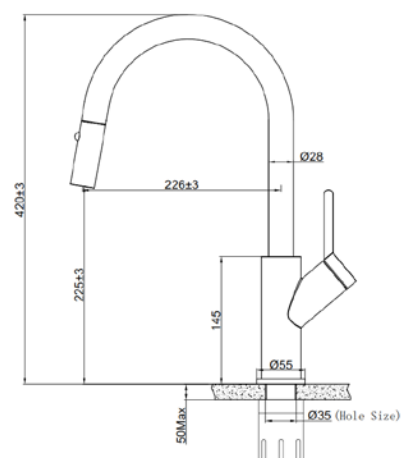

EUF333DR

Chất liệu	INOX 304
Đơn giá	5.060.000
Màu	Đen & Bóng gương
Đường nước	1 nóng - 1 lạnh
Cơ cấu	Vòi dây rút
Hoàn thiện	Đánh bóng, nano

EUF120DR

Chất liệu	INOX 304
Đơn giá	5.320.000
Màu	Đen & Bóng gương
Đường nước	1 nóng - 1 lạnh
Cơ cấu	Vòi dây rút
Hoàn thiện	Đánh bóng, nano