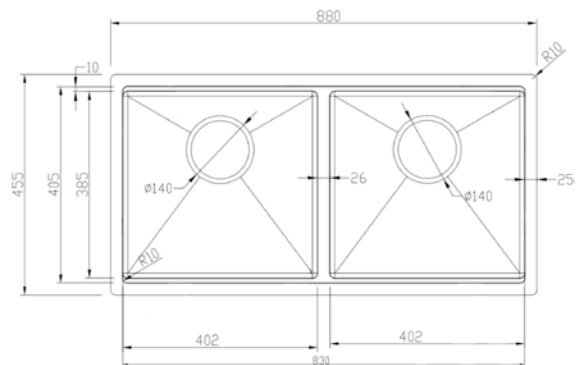

CHẬU RỬA BÁT CHỐNG XƯỚC EUC28845GB

Chất liệu	Độ dày	Kích thước sản phẩm	Kích thước khoét đá	Phụ kiện	Đơn giá (VNĐ)
SUS304 Premium	B 1.2-1.5 & M 3.0	880*455*230 (mm)	850*420 (mm)	Siphon & Rổ inox	9.460.000