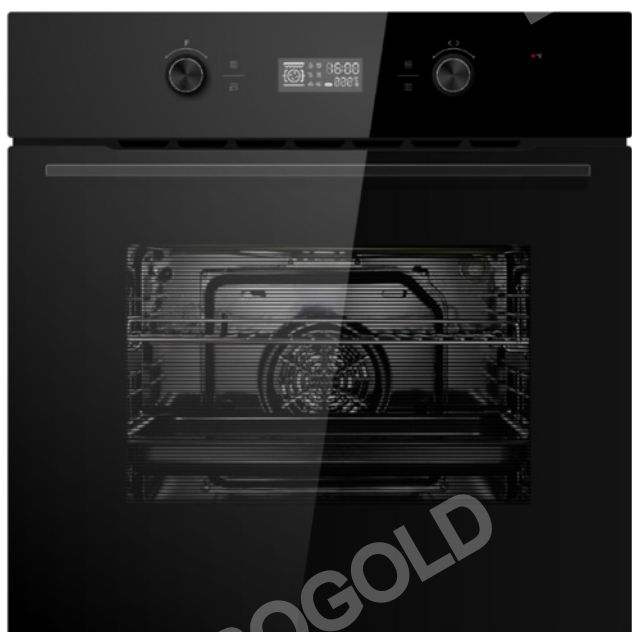

Nấu nướng thuận tiện và an toàn

- ▶ Dễ dàng vệ sinh
- ▶ Chế độ hẹn giờ linh hoạt
- ▶ Tắt an toàn
- ▶ Chế độ khóa trẻ em
- ▶ Tích hợp hệ thống tự làm mát

Thông số kỹ thuật

- ▶ Nhiệt độ nướng : 50-250°C
- ▶ Công suất vi sóng : 900W
- ▶ Công suất nướng : 3000W
- ▶ Kích thước sản phẩm : 595W\*568D\*454H (mm)
- ▶ Kích thước khoét tủ :
- ▶ Điện áp : 220V/50Hz