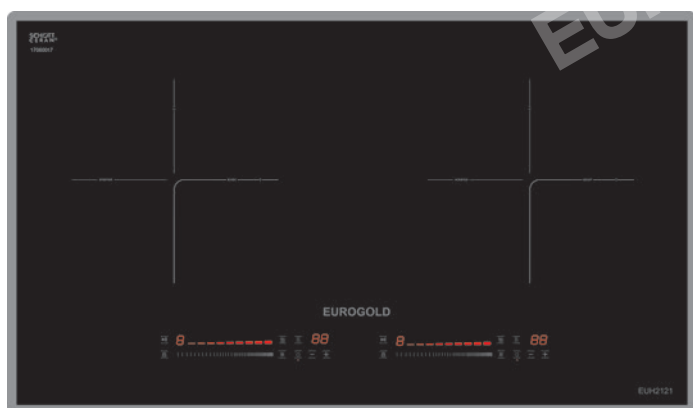

MSP : EUH 2121

MÃ SP : EUH2121

ĐƠN GIÁ : 18.540.000

Xuất xứ

Made in Malaysia

Thông tin sản phẩm

- Hai vùng nấu cảm ứng điện từ
- Mặt kính SchottCeran bo viền nhôm cao cấp số 1 của Đức
- Công nghệ biến tần Bridge Inverter tiết kiệm 35% điện năng, giữ nhiệt năng luôn ổn định, nấu ăn ngon hơn
- Có tới 9 cấp độ điều chỉnh nhiệt dùng cảm ứng trượt
- Chức năng Booster giúp công suất 1 vùng nấu lên 3000W
- Tốc độ gia nhiệt gấp đôi so với bếp truyền thống
- Tự động phát hiện vùng nấu và vùng nấu chỉ được kích hoạt khi phát hiện có nồi
- Chức năng rã đông cực tiện lợi, không còn phải chờ đợi nhiều giờ như giải đông truyền thống
- Bếp được thiết kế với nhiều lớp bảo vệ giúp thiết bị không bị ảnh hưởng khi điện áp thay đổi liên tục
- Chức năng giữ nóng ở nhiệt độ 85 độ giúp không phải nấu đi nấu lại làm nhừ đồ ăn

www.eurogold.com.vn

Công nghệ an toàn

- Chức năng tạm dừng
- Chức năng chống trào nước
- Chức năng tự động tắt bếp khi không có nồi
- Chức năng khóa trẻ em
- Chức năng hẹn giờ thời gian nấu
- Chức năng bảo vệ quá nhiệt
- Tính năng chia sẻ công suất 2 vùng nấu tối đa 3700W
- Chỉ báo nhiệt dư trên vùng nấu

Thông số kỹ thuật

- Điện áp : 220V/50Hz
- Công suất bếp từ trái : 2300W - Booster 3000W
- Công suất bếp từ phải : 2300W - Booster 3000W
- Kích thước sản phẩm : 730W x 430D x 60H (mm)
- Kích thước khoét đá : 680W x 380D (mm)

Technology and standards of Germany 9