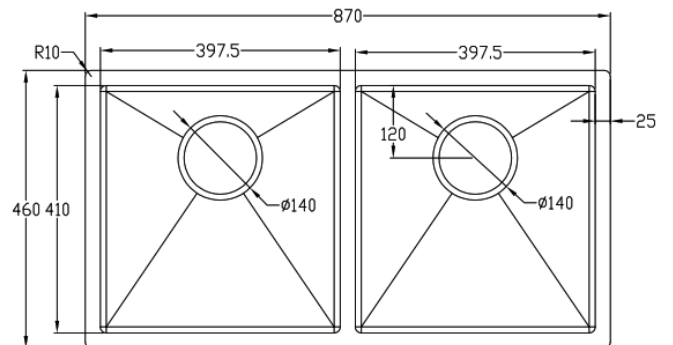

CHẬU RỬA BÁT CHỐNG XƯỚC EUC28746ED

Chất liệu	Độ dày	Kích thước sản phẩm	Kích thước khoét đá	Phụ kiện	Đơn giá (VNĐ)
SUS304 Premium	B 1.2-1.5 & M 3.0	870*460*230 (mm)	840*430 (mm)	Siphon & Rổ inox	9.980.000