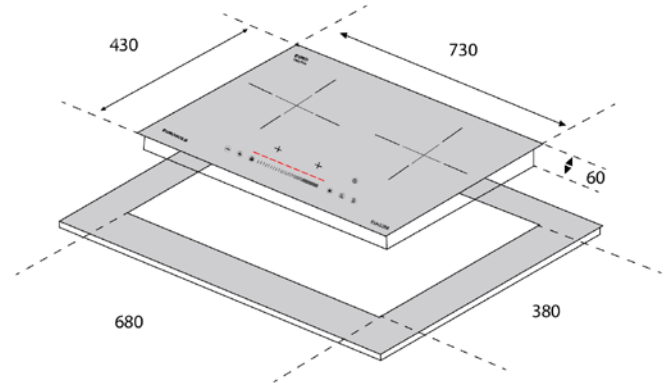

Thông số kỹ thuật

- ▶ Điện áp : 220V/50Hz
- ▶ Công suất bếp từ 1 : 1300W - Booster 1800W
- ▶ Công suất bếp từ 2 : 1800W - Booster 2700W
- ▶ Công suất bếp từ 3 : 2700W - Booster 3700W
- ▶ Kích thước sản phẩm : 710W x 527D x 60H (mm)
- ▶ Kích thước khoét đá : 560W x 490D (mm)