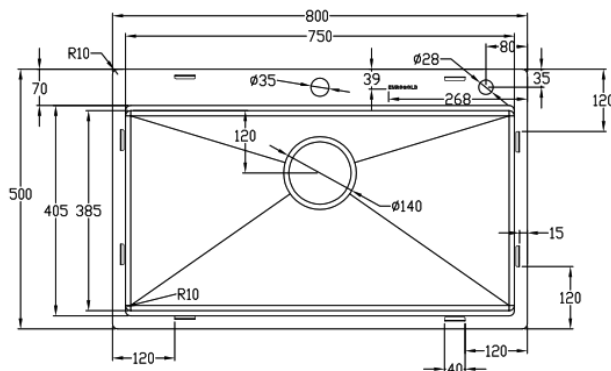

CHẬU RỬA BÁT CHỐNG XỬỞC EUC18050LA/EA/GA

Chất liệu	Độ dày	Kích thước sản phẩm	Kích thước khoét đá	Phụ kiện	Đơn giá (VNĐ)
SUS304 Premium	B 1.2-1.5 & M 3.0	800*500*230 (mm)	770*470(mm)	Siphon & Rổ inox	8.120.000