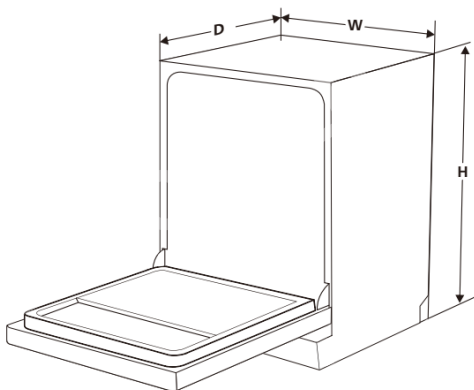

### Thông số kỹ thuật

- ▶ Dung tích chứa: 15 bộ bát đĩa
- ▶ Mức độ tiếng ồn:  $\leq 40$ dBA
- ▶ Tiêu chuẩn năng lượng Châu Âu : A++
- ▶ Tiêu chuẩn mức độ sạch: Acleaning efficiency class A+
- ▶ Tiêu chuẩn chỉ số hiệu quả sấy Khô: Drying efficiency class A+
- ▶ Mức tiêu thụ điện năng: Khoảng 0.85KWh/lần rửa
- ▶ Mức tiêu thụ nước: Khoảng 4 - 9.0 lít/ lần rửa
- ▶ Điện áp: 220-240V ~ 50Hz
- ▶ Kích thước sản phẩm: 598W x 598D x 815-845H
- ▶ Kích thước khoét âm tủ: 605W x 605D x 825-855H