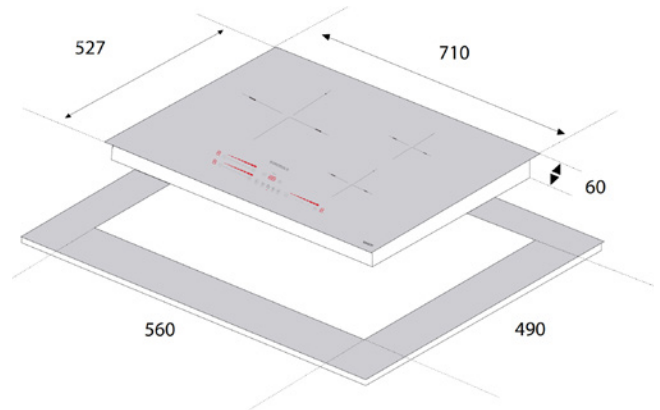

#### Thông số kỹ thuật

- ▶ Điện áp : 220V/50Hz
- ▶ Công suất bếp từ trái : 2300W - Booster 3000W
- ▶ Công suất bếp điện từ phải : 2300W - Booster 3000W
- ▶ Kích thước sản phẩm : 730W x 430D x 60H (mm)
- ▶ Kích thước khoét đá : 680W x 380D (mm)