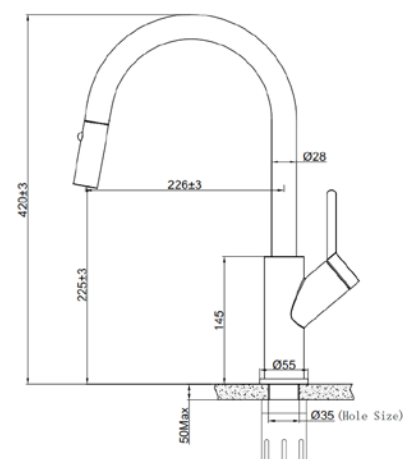

EVF333CR

Chất liệu	INOX 304
Đơn giá	5.160.000
Màu	Bóng gương
Đường nước	1 nóng - 1 lạnh
Cơ cấu	Vòi dây rút
Hoàn thiện	Đánh bóng