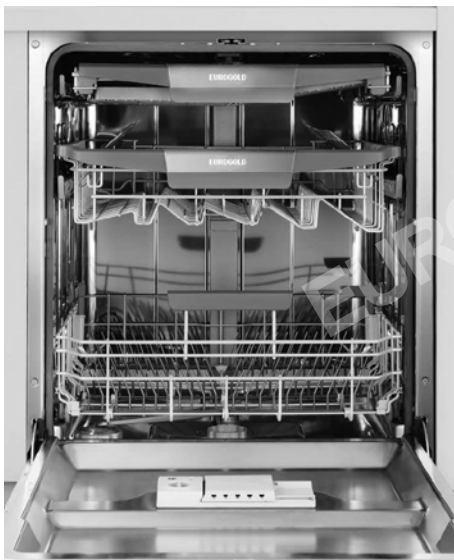

MÃ SP : EUW85TL15S

29.950.000

Xuất xứ :

Made in Thailand

Tính năng sản phẩm

- Máy có thể lắp độc lập hoặc âm tủ
- Động cơ **BLDC Super Silence** thông minh, hoạt động êm ái, giảm độ ồn tối đa và tiết kiệm đến 50% điện năng
- Có 3 khay chứa thông minh, có thể thay đổi độ cao các khay
- **Flexible Space** để phù hợp với nhu cầu, ngoài ra còn có khu vực tăng cường để ly cốc rất tiện lợi
- Công nghệ sấy **Residual heating dry** giúp đồ rửa trở nên khô ráo, diệt vi khuẩn, nấm mốc có hại cho sức khỏe
- Các siêu cảm biến Smart Sensor giúp máy nhận biết chất lượng nước trong buồng rửa để tự điều chỉnh thông số cho phù hợp
- Chức năng Save Programs giúp lưu lại các chương trình rửa
- Công nghệ Eco Water giúp tiết kiệm nước rất rõ rệt
- Tính năng Delay giúp lựa chọn thời gian bắt đầu một cách dễ dàng theo nhu cầu

5 Công nghệ tăng cường độ quyền

- Power Wash : Tăng cường rửa mạnh hơn
- Extra drying : Sấy khô tăng cường
- Dual wash : Rửa kép tăng gấp đôi
- Auto Open : Tự động mở cửa khi rửa xong, vô cùng khô ráo và tiết kiệm
- Half-load : rửa tầng trên hoặc dưới, tiết kiệm tối đa

7 Chương trình rửa

- Auto : Rửa tự động (60-70°C)
- Eco : Rửa tiết kiệm (55-70°C)
- Intensive : Rửa tự động chuyên sâu (60-70°C)
- Glass : Rửa đồ thủy tinh (50°C-60°C)
- 58 min : Rửa 58 phút (55°C-65°C)
- Rapid : Rửa nhanh (45°C-55°C)
- Hgiene : Rửa đồ nhiều dầu mỡ (72°C)

Chức năng an toàn

- Child Lock : Khóa trẻ em
- Overflow And Leakage Protection : Bảo vệ chống tràn, rò rỉ
- Auto Stop : Dừng khi có sự cố : va đập, điện yếu, thiếu nước, các bộ phận của máy gặp vấn đề...

Thông số kỹ thuật