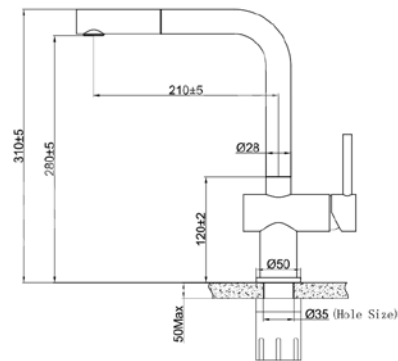

EVF220BR

Chất liệu	INOX 304
Đơn giá	4.720.000
Màu	Bóng gương
Đường nước	1 nóng - 1 lạnh
Cơ cấu	Vòi dây rút
Hoàn thiện	Đánh bóng