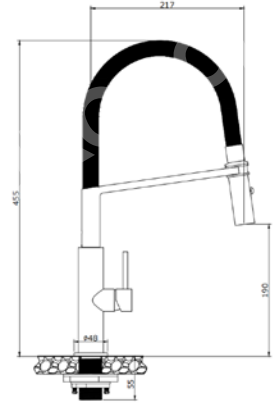

Chất liệu	Đồng
Đơn giá (VNĐ)	4.300.000
Màu	Đen , chrome
Đường nước	1 nóng - 1 lạnh
Cơ cấu	Vòi dây rút
Hoàn thiện	Mạ chrome

EUF528BM

Chất liệu	Đồng
Đơn giá (VNĐ)	4.380.000
Màu	Đen , chrome
Đường nước	1 nóng - 1 lạnh
Cơ cấu	Vòi dây rút
Hoàn thiện	Mạ chrome, nano