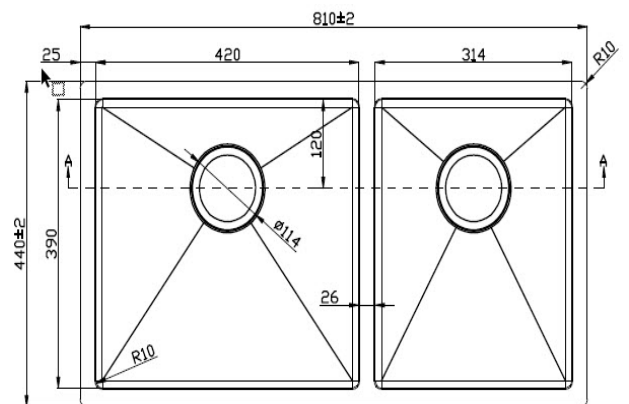

CHẬU RỬA BÁT EUS68144

Chất liệu	Độ dày	Kích thước sản phẩm	Kích thước khoét đá	Phụ kiện	Đơn giá (VND)
SUS304	B 1.2 (mm) & M 3.0	810*440*220 (mm)	780*410 (mm)	Siphon & Rổ inox	7.480.000