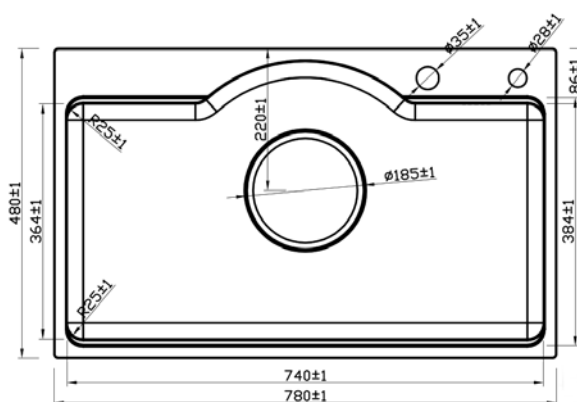

CHẬU RỬA BÁT EUD27848GA

Chất liệu	Độ dày	Kích thước sản phẩm	Kích thước khoét đá	Phụ kiện	Đơn giá (VNĐ)
SUS304	1mm	780*480*230 (mm)	745*445 (mm)	Siphon & Rổ inox	6.610.000