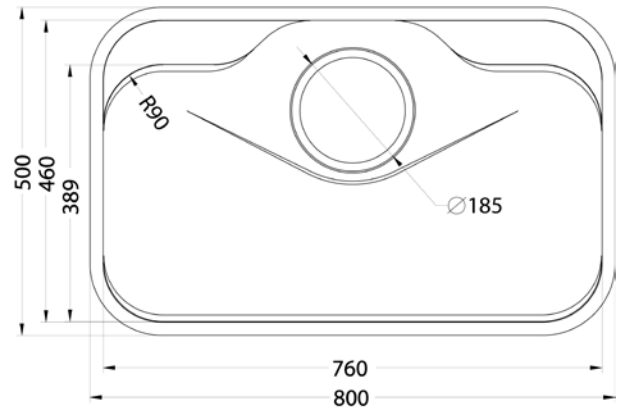

### CHẬU RỬA BÁT EUD37848GA

Chất liệu	Độ dày	Kích thước sản phẩm	Kích thước khoét đá	Phụ kiện	Đơn giá (VND)
SUS304	1mm	780*480*230 (mm)	745*445 (mm)	Siphon & Rổ inox	6.870.000

EUROGOLD

EUROGOLD

EUROGOLD

EUROGOLD