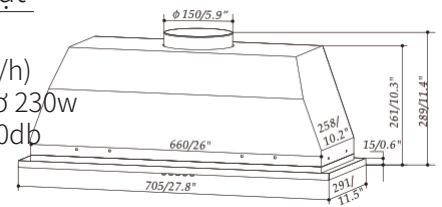

Thông số kỹ thuật

- Chất liệu : inox
- Lực hút : 1200(m3/h)
- Công suất động cơ 230w
- Độ ồn : Độ ồn : ~50db
- Kích thước : 700