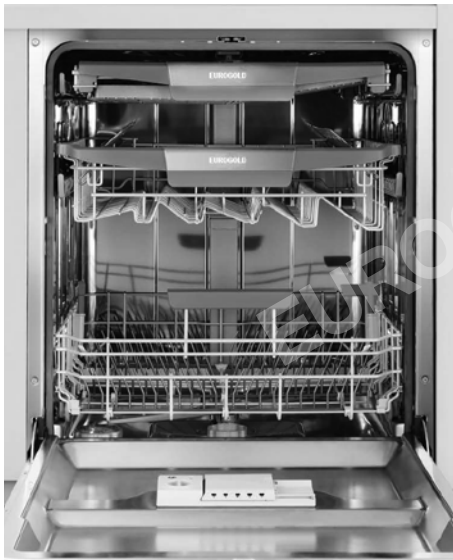

5 Công nghệ độc quyền

- **Extra drying** : Sấy khô tăng cường
- Turbo Speed + : Rửa với thời gian nhanh hơn
- Ecowash - **Half load** : Rửa nửa tải, rửa tiết kiệm
- Delay start : Thời gian bắt có thể tùy chỉnh
- **Auto Open** : Tự động mở cửa khi rửa xong, vô cùng khô ráo và tiết kiệm