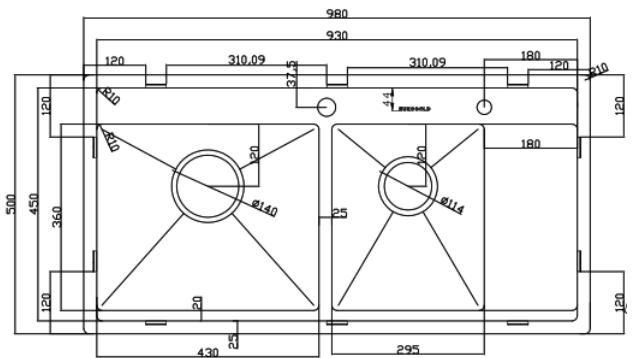

CHẬU RỬA BÁT EUP39850

Chất liệu	Độ dày	Kích thước sản phẩm	Kích thước khoét đá	Phụ kiện	Đơn giá (VNĐ)
SUS304 Premium	B 1.2-1.5 & M 4.0 (mm)	980*500*230 (mm)	950*470 (mm)	Siphon & Rổ	7.690.000