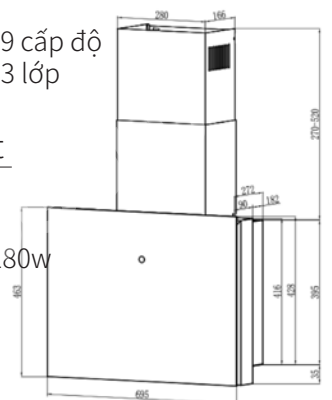

Thông số kỹ thuật

- Chất liệu : inox, kính
- Lực hút : 700(m3/h)
- Công suất động cơ 180w
- Độ ồn : ~50dbA
- Kích thước : 700mm