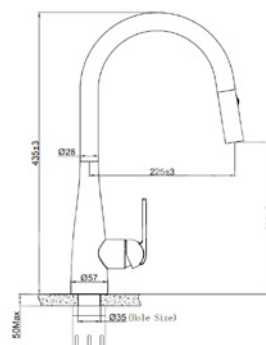

Chất liệu	INOX 304
Đơn giá (VNĐ)	4.800.000
Màu	Bóng gương
Đường nước	1 nóng - 1 lạnh
Cơ cấu	Vòi dây rút
Hoàn thiện	Đánh bóng