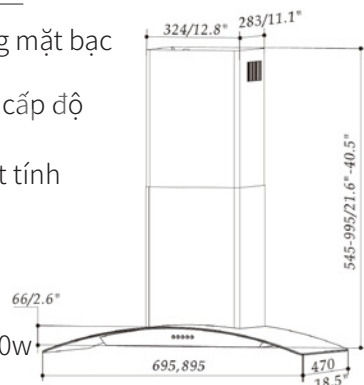

Thông số kỹ thuật

- Chất liệu : inox, kính
- Lực hút : 1200(m3/h)
- Công suất động cơ 230w
- Độ ồn : ~50db
- Kích thước : 700mm