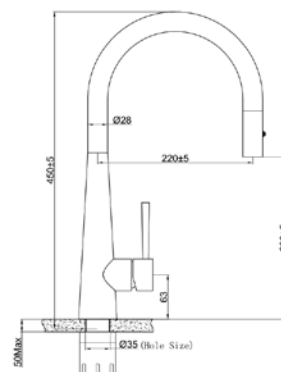

Chất liệu	INOX 304
Đơn giá (VNĐ)	4.430.000
Màu	Bóng gương
Đường nước	1 nóng - 1 lạnh
Cơ cấu	Vòi dây rút
Hoàn thiện	Đánh bóng

EUF219BR