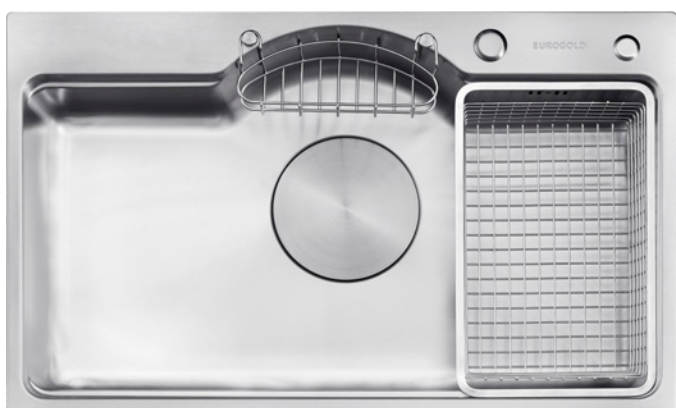

CHẬU RỬA BÁT EUD27848GA

Chất liệu	Độ dày	Kích thước sản phẩm	Kích thước khoét đá	Phụ kiện	Đơn giá (VNĐ)
SUS304	1mm	780*480*230 (mm)	745*445 (mm)	Siphon & Rổ inox	6.610.000