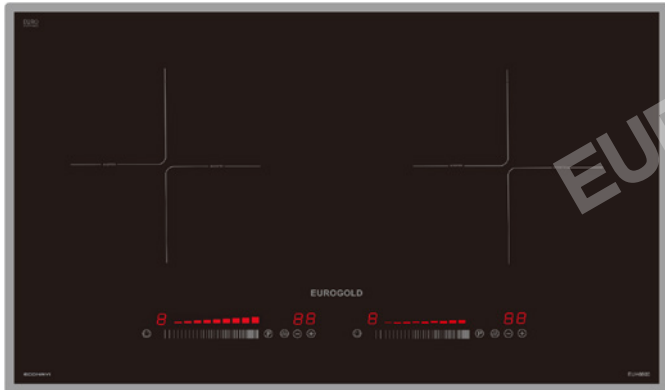

MÃ SP : EUH6800

ĐƠN GIÁ : 11.930.000

Xuất xứ

Made in Malaysia

Thông tin sản phẩm

- Hai vùng nấu cảm ứng điện từ
- Mặt kính Euro Sapphire bo viền nhôm cao cấp
- Công nghệ biến tần Bridge Inverter tiết kiệm 35% điện năng, giữ nhiệt năng luôn ổn định, nấu ăn ngon hơn
- Có tới 9 cấp độ điều chỉnh nhiệt dùng cảm ứng trượt
- Chức năng Booster giúp công suất 1 vùng nấu lên 3000W
- Tốc độ gia nhiệt gấp đôi so với bếp truyền thống
- Tự động phát hiện vùng nấu và vùng nấu chỉ được kích hoạt khi phát hiện có nồi
- Bếp được thiết kế với nhiều lớp bảo vệ giúp thiết bị không bị ảnh hưởng khi điện áp thay đổi liên tục
- Chức năng giữ nóng ở nhiệt độ 85 độ giúp không phải nấu đi nấu lại làm nhừ đồ ăn
- Hai vùng điều khiển riêng biệt - sử dụng một cách dễ dàng

Công nghệ an toàn

- Chức năng tạm dừng
- Chức năng chống trào nước
- Chức năng tự động tắt bếp khi không có nồi
- Chức năng khóa trẻ em
- Chức năng hẹn giờ thời gian nấu
- Chức năng bảo vệ quá nhiệt
- Tính năng chia sẻ công suất 2 vùng nấu tối đa 3700W
- Chỉ báo nhiệt dư trên vùng nấu

Thông số kỹ thuật

- Điện áp : 220V/50Hz
- Công suất bếp từ trái: 2300W - Booster 3000W
- Công suất bếp từ phải : 2300W - Booster 3000W
- Kích thước sản phẩm : 730W x 430D x 60H (mm)
- Kích thước khoét đá : 680W x 380D (mm)