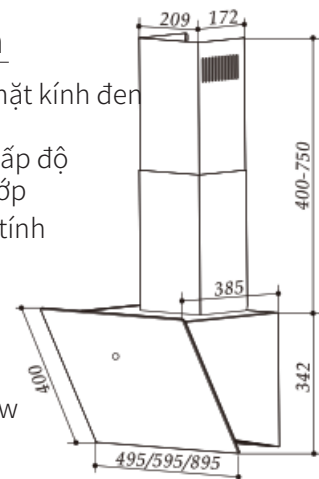

Thông số kỹ thuật

- Chất liệu : inox, kính
- Lực hút : 1200(m3/h)
- Công suất động cơ 230w
- Độ ồn : ~50dbA
- Kích thước : 700mm