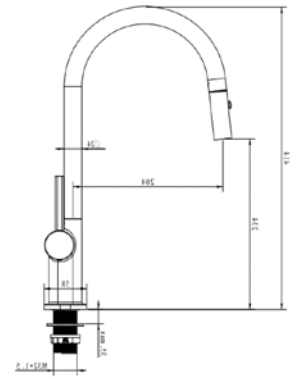

Chất liệu	Đồng
Đơn giá	5.340.000
Màu	Bóng gương
Đường nước	1 nóng - 1 lạnh
Cơ cấu	Vòi dây rút
Hoàn thiện	Mạ crom

EU F515DR