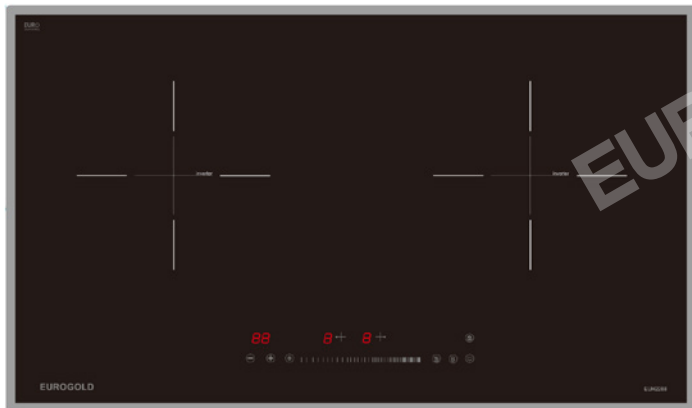

Thông số kỹ thuật

- ▶ Điện áp : 220V/50Hz
- ▶ Công suất bếp từ 1 : 1300W - Booster 1800W
- ▶ Công suất bếp từ 2 : 1800W - Booster 2700W
- ▶ Công suất bếp từ 3 : 2700W - Booster 3700W
- ▶ Kích thước sản phẩm : 710W x 527D x 60H (mm)
- ▶ Kích thước khoét đá : 560W x 490D (mm)