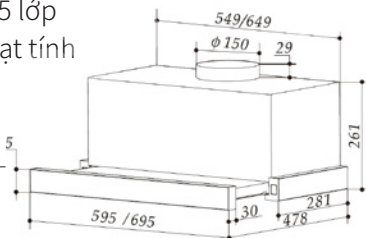

Tính năng sản phẩm

- Hút mùi kéo rút, kính và thân đen
- Đèn led siêu sáng
- Điều khiển cảm ứng 3 cấp độ
- Lưới lọc bằng nhôm 5 lớp
- Lọc khử mùi than hoạt tính

Thông số kỹ thuật

- Chất liệu : inox, kính
- Lực hút : 900(m3/h)
- Công suất động cơ 230w
- Độ ồn : ~45db
- Kích thước : 700mm