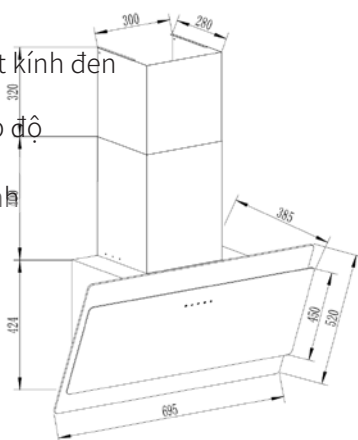

Thông số kỹ thuật

- Chất liệu : inox, kính
- Lực hút : 1100(m3/h)
- Công suất động cơ 120w
- Độ ồn : ~41dbA
- Kích thước : 700mm