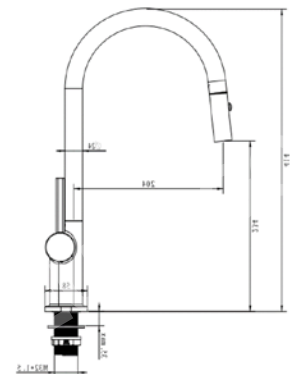

Chất liệu	Đồng
Đơn giá (VND)	5.550.000
Màu	Đen & Bóng
Đường nước	1 nóng - 1 lạnh
Cơ cấu	Vòi dây rút
Hoàn thiện	Crom, nano