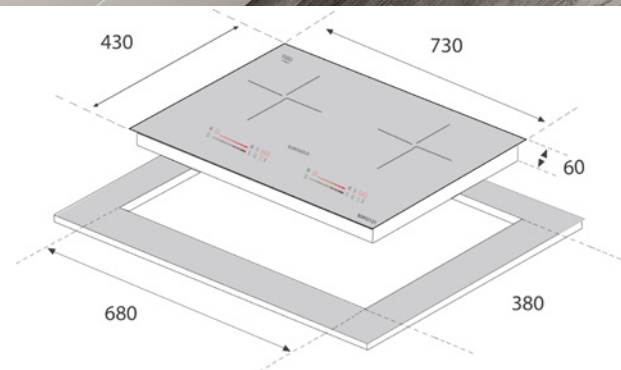

### Thông số kỹ thuật

- ▶ Điện áp : 220V/50Hz
- ▶ Công suất bếp từ trái: 2300W - Booster 3000W
- ▶ Công suất bếp từ phải : 2300W - Booster 3000W
- ▶ Kích thước sản phẩm : 730W x 430D x 60H (mm)
- ▶ Kích thước khoét đá : 680W x 380D (mm)