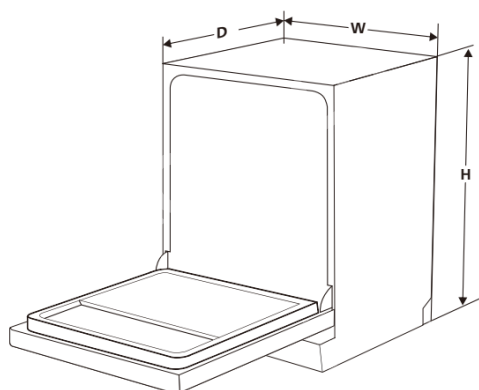

MÃ SP : EUW75TL14BB

27.880.000

Xuất xứ:

Made in Thailand

Tính năng sản phẩm

- Máy có thể lắp độc lập hoặc âm tủ
- Động cơ **BLDC Super Silence** thông minh, hoạt động êm ái, giảm độ ồn tối đa và tiết kiệm đến 50% điện năng
- Có 3 khay chứa thông minh, có thể thay đổi độ cao các khay
- **Flexible Space** để phù hợp với nhu cầu, ngoài ra còn có khu vực tăng cường để ly cốc rất tiện lợi
- Công nghệ sấy **Turbo Drying** giúp đồ rửa trở nên khô ráo, diệt vi khuẩn, nấm mốc có hại cho sức khỏe
- Các siêu cảm biến Smart Sensor giúp máy nhận biết chất lượng nước trong buồng rửa để tự điều chỉnh thông số cho phù hợp
- Chức năng Save Programs giúp lưu lại các chương trình rửa
- Công nghệ Eco Water giúp tiết kiệm nước rất rõ rệt

3 Công nghệ tăng cường độ quyền

- **UV** : Diệt 99% vi khuẩn bằng tia UV
- Fresh & Dry : Sấy khí tươi nóng
- **Air Dry (hot)** : cuối quá trình sấy khô cửa sẽ tự động mở khoảng 10cm để bát đĩa bên trong có thể được làm khô ráo tự nhiên nhất

6 Chương trình rửa

- Auto : Rửa tự động (60-70°C)
- Eco : Rửa tiết kiệm 55-70°C
- Higene : Rửa đồ nhiều dầu mỡ (72°C)
- Glass : Rửa đồ thủy tinh (50°C-60°C)
- 90 min : Rửa 90 phút (55°C-65°C)
- Rapid : Rửa nhanh (45°C-55°C)

Chức năng an toàn

- Child Lock : Khóa trẻ em
- Overflow And Leakage Protetion : Bảo vệ chống tràn, rò rỉ
- Aqua Stop : Dừng khẩn cấp khi có sự cố ngập nước
- Auto Stop : Dừng khi có sự cố : va đập, điện yếu, thiếu nước, các bộ phận của máy gặp vấn đề...

Thông số kỹ thuật

- Dung tích chứa: 14 bộ bát đĩa
- Mức độ tiếng ồn: ≤50dBA
- Tiêu chuẩn năng lượng Châu Âu : A++
- Tiêu chuẩn mức độ sạch: Acleaning efficiency class A+
- Tiêu chuẩn chỉ số hiệu quả sấy Khô: Drying efficiency class A+
- Mức tiêu thụ điện năng: Khoảng 0.85KWh/lần rửa
- Mức tiêu thụ nước: Khoảng 4 - 9.0 lít/ lần rửa
- Điện áp: 220-240V ~ 50Hz
- Kích thước sản phẩm: 598W x 598D x 815-845H
- Kích thước khoét âm tủ: 605W x 605D x 825-855H