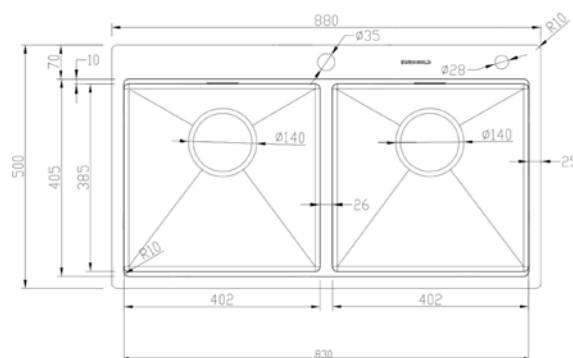

## CHẬU RỬA BÁT CHỐNG XƯỚC

Mã sản phẩm	Chất liệu	Độ dày	Kích thước sản phẩm	Kích thước khoét đá	Phụ kiện	Đơn giá (VNĐ)
EUC28250GA	S U S 3 0 4 Premium	1.2 -1.5(mm)	820*500*230 (mm)	790*470 (mm)	Siphon - Rổ inox	9.410.000
EUC28850GA	S U S 3 0 4 Premium	1.2 -1.5(mm)	880*500*230 (mm)	850*470 (mm)	Siphon - Rổ inox	9.640.000