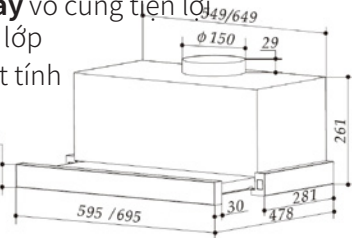

Thông số kỹ thuật

- Chất liệu : inox, kính
- Động cơ BLDC
- Lực hút : 900(m3/h)
- Công suất động cơ 110w
- Độ ồn : ~41db
- Kích thước : 600/700mm