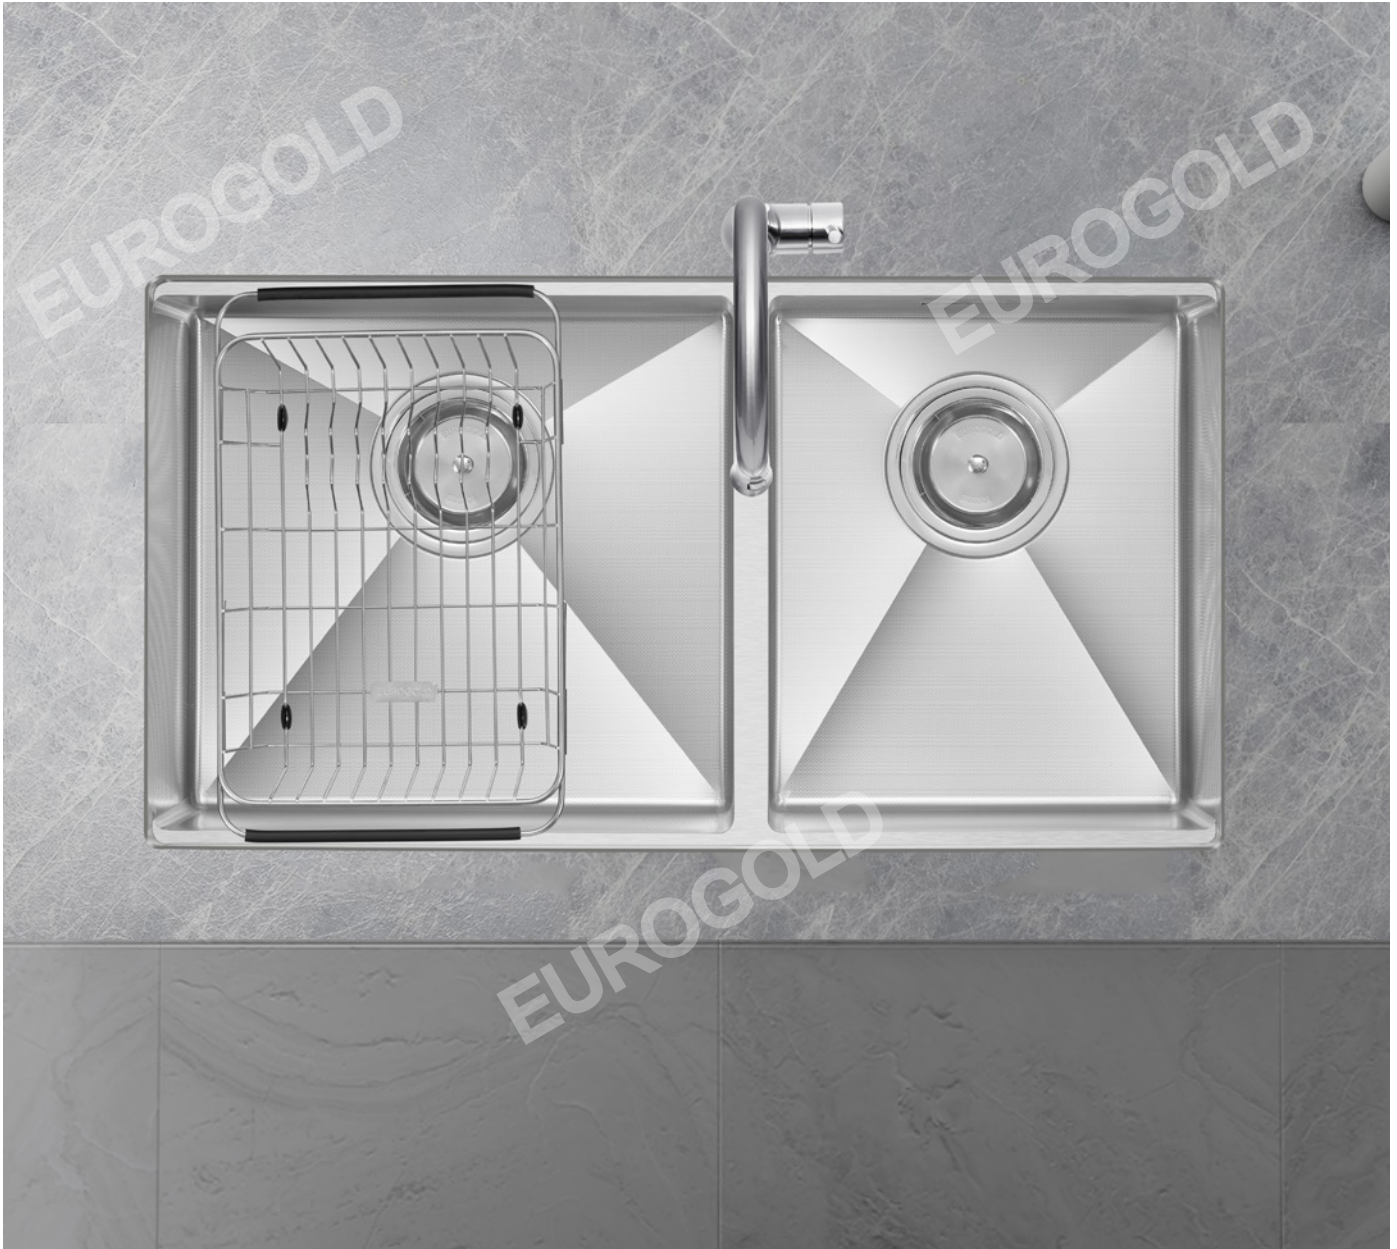

CHẬU RỬA BÁT CHỐNG XƯỚC EUC28845GB

Chất liệu	Độ dày	Kích thước sản phẩm	Kích thước khoét đá	Phụ kiện	Đơn giá (VNĐ)
SUS304 Premium	B 1.2-1.5 & M 3.0	880*455*230 (mm)	850*420 (mm)	Siphon & Rổ inox	9.460.000