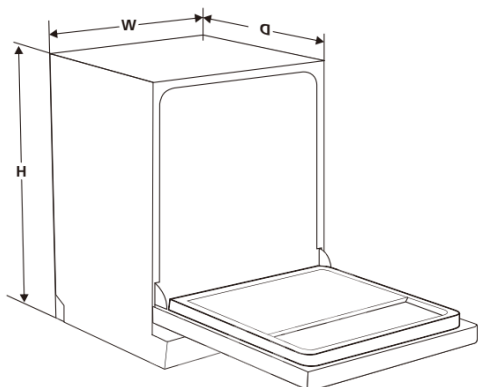

MÃ SP : EUW86TL16BT

32.820.000

Xuất xứ :

Made in Thailand

Tính năng sản phẩm

- Máy có thể lắp độc lập hoặc âm tủ
- Công nghệ màn hình Led sắc nét và trực quan, dễ sử dụng
- Cánh kính nhám mờ chống bám vân tay cao cấp, mới nhất và duy nhất trên thị trường hiện nay.
- Động cơ **BLDC Super Silence** thông minh, hoạt động êm ái, giảm độ ồn tối đa và tiết kiệm đến 50% điện năng
- Có 3 khay chứa thông minh, có thể thay đổi độ cao các khay
- **Flexible Space** để phù hợp với nhu cầu, ngoài ra còn có khu vực tăng cường để ly cốc rất tiện lợi
- Công nghệ sấy **Turbo Drying** giúp đồ rửa trở nên khô ráo, diệt vi khuẩn, nấm mốc có hại cho sức khỏe
- Chức năng Save Programs giúp lưu lại các chương trình rửa
- Công nghệ Eco Water giúp tiết kiệm nước rất rõ rệt
- **Tích hợp giỏ để đĩa** dạng đứng giúp làm khô hoàn toàn thìa đĩa
- **Tích hợp đến 5 tay phun**, vớt xa các sản phẩm trên thị trường
- UV light: đèn UV tăng cường diệt khuẩn đến mức gần tuyệt đối

6 Công nghệ độc quyền

- **PTC Hotwind : công nghệ sấy khí tươi nóng**
- Turbo Speed + : Rửa với thời gian nhanh hơn
- **Half load** : Rửa khay trên hoặc dưới, cực kì tiết kiệm
- Delay start : Thời gian bắt đầu có thể tùy chỉnh
- **Auto Open** : Tự động mở cửa khi rửa xong, vô cùng khô ráo và tiết kiệm
- Các siêu cảm biến Smart Sensor kết hợp **AI** giúp máy tự động học và đưa ra phương án rửa tối ưu nhất

12 Chương trình rửa

- Eco: Rửa tiết kiệm 55-70°C
- Smart : Rửa thông minh sử dụng AI (55-70°C)
- Glass : Rửa đồ thủy tinh (50°C-60°C)
- Pre-wash : Rửa trắng
- Normal : Rửa tự động thông thường (60-70°C)
- Quick : Rửa nhanh (45°C-55°C)
- Soak : Rửa ngâm
- Heavy : Rửa tăng cường cho đồ bẩn nhiều mỡ (70°C)
- Standard : Rửa tiêu chuẩn (50°C-60°C)
- Hi-Temp : Rửa nhiệt độ cao (70°C)
- Baby Care : Rửa bình sữa trẻ em
- **Self-clean** : Tự làm sạch máy (70°C)

Chức năng an toàn