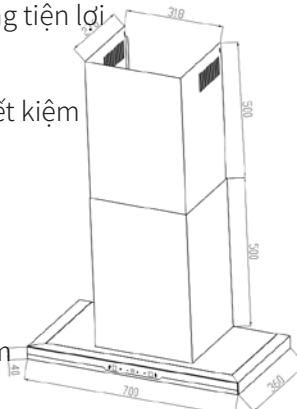

Thông số kỹ thuật

- Chất liệu : inox, kính
- Lực hút : 1100(m3/h)
- Công suất động cơ 120w
- Độ ồn : ~41db
- Kích thước : W700mm*D355mm