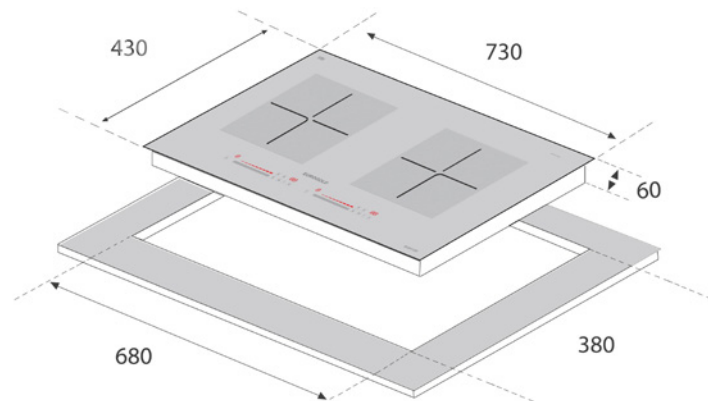

#### Thông số kỹ thuật

- ▶ Điện áp : 220V/50Hz
- ▶ Công suất bếp từ trái: 2000W - Booster 2300W
- ▶ Công suất bếp điện từ phải : 2000W - Booster 2300W
- ▶ Kích thước sản phẩm : 730W x 430D x 60H (mm)
- ▶ Kích thước khoét đá : 680W x 380D (mm)