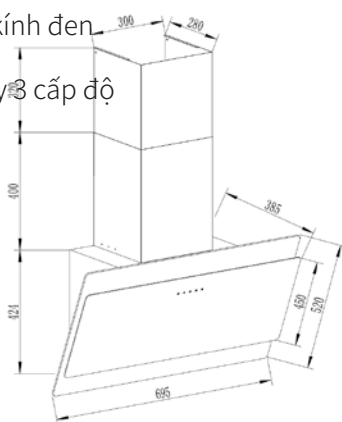

Thông số kỹ thuật

- Chất liệu : inox, kính
- Lực hút : 1400(m3/h)
- Công suất động cơ 180w
- Độ ồn : ~50dbA
- Kích thước : 700mm