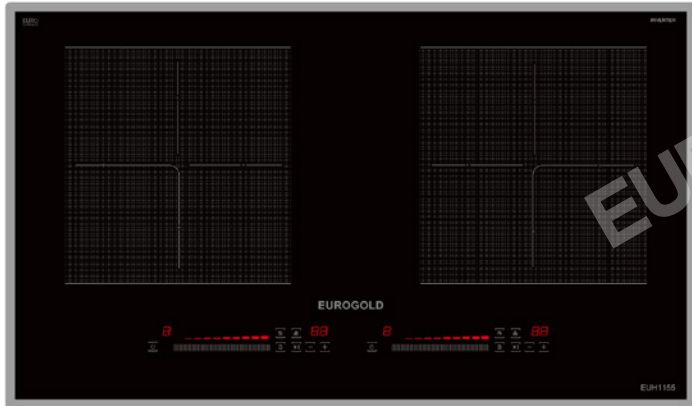

MÃ SP : EUH1155

ĐƠN GIÁ : 9.980.000

Xuất xứ

Made in Malaysia

Thông tin sản phẩm

- Hai vùng nấu cảm ứng điện từ
- Mặt kính Euro Sapphire bo viền nhôm cao cấp
- Công nghệ biến tần Inverter tiết kiệm 35% điện năng, giữ nhiệt năng luôn ổn định, nấu ăn ngon hơn
- Có tới 9 cấp độ điều chỉnh nhiệt dùng cảm ứng trượt
- Tốc độ gia nhiệt gấp đôi so với bếp truyền thống
- Tự động phát hiện vùng nấu và vùng nấu chỉ được kích hoạt khi phát hiện có nồi
- Chức năng rã đông cực tiện lợi, không còn phải chờ đợi nhiều giờ như giải đông truyền thống
- Bếp được thiết kế với nhiều lớp bảo vệ giúp thiết bị không bị ảnh hưởng khi điện áp thay đổi liên tục
- Chức năng giữ nóng ở nhiệt độ 85 độ giúp không phải nấu đi nấu lại làm nhừ đồ ăn

Công nghệ an toàn

- Chức năng tạm dừng
- Chức năng chống trào nước
- Chức năng tự động tắt bếp khi không có nồi
- Chức năng khóa trẻ em
- Chức năng hẹn giờ thời gian nấu
- Chức năng bảo vệ quá nhiệt
- Chỉ báo nhiệt dư trên vùng nấu

Thông số kỹ thuật

- Điện áp : 220V/50Hz
- Công suất bếp từ trái: 2000W - Booster 2300W
- Công suất bếp điện từ phải : 2000W - Booster 2300W
- Kích thước sản phẩm : 730W x 430D x 60H (mm)
- Kích thước khoét đá : 680W x 380D (mm)