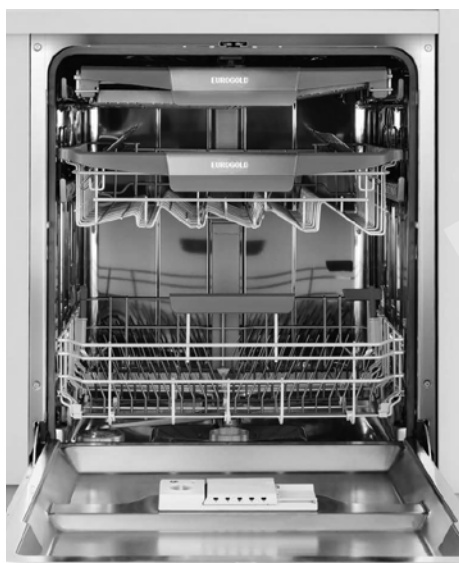

MÃ SP : EUW75TL14BB

27.880.000

Xuất xứ:

Made in Thailand

Tính năng sản phẩm

- Máy có thể lắp độc lập hoặc âm tủ
- Động cơ **BLDC Super Silence** thông minh, hoạt động êm ái, giảm độ ồn tối đa và tiết kiệm đến 50% điện năng
- Có 3 khay chứa thông minh, có thể thay đổi độ cao các khay
- **Flexible Space** để phù hợp với nhu cầu, ngoài ra còn có khu vực tăng cường để ly cốc rất tiện lợi
- Công nghệ sấy **Turbo Drying** giúp đồ rửa trở nên khô ráo, diệt vi khuẩn, nấm mốc có hại cho sức khỏe
- Các siêu cảm biến Smart Sensor giúp máy nhận biết chất lượng nước trong buồng rửa để tự điều chỉnh thông số cho phù hợp
- Chức năng Save Programs giúp lưu lại các chương trình rửa
- Công nghệ Eco Water giúp tiết kiệm nước rất rõ rệt

3 Công nghệ tăng cường độ quyền

- **UV** : Diệt 99% vi khuẩn bằng tia UV
- Fresh & Dry : Sấy khí tươi nóng
- **Air Dry (hot)** : cuối quá trình sấy khô cửa sẽ tự động mở khoảng 10cm để bát đĩa bên trong có thể được làm khô ráo tự nhiên nhất

6 Chương trình rửa

- Auto : Rửa tự động (60-70°C)
- Eco : Rửa tiết kiệm 55-70°C
- Higene : Rửa đồ nhiều dầu mỡ (72°C)
- Glass : Rửa đồ thủy tinh (50°C-60°C)
- 90 min : Rửa 90 phút (55°C-65°C)
- Rapid : Rửa nhanh (45°C-55°C)

Chức năng an toàn

- Child Lock : Khóa trẻ em
- Overflow And Leakage Protetion : Bảo vệ chống tràn, rò rỉ
- Aqua Stop : Dừng khẩn cấp khi có sự cố ngập nước
- Auto Stop : Dừng khi có sự cố : va đập, điện yếu, thiếu nước, các bộ phận của máy gặp vấn đề...

Thông số kỹ thuật

- Dung tích chứa: 14 bộ bát đĩa
- Mức độ tiếng ồn: ≤50dBA
- Tiêu chuẩn năng lượng Châu Âu : A++
- Tiêu chuẩn mức độ sạch: Acleaning efficiency class A+
- Tiêu chuẩn chỉ số hiệu quả sấy Khô: Drying efficiency class A+
- Mức tiêu thụ điện năng: Khoảng 0.85KWh/lần rửa
- Mức tiêu thụ nước: Khoảng 4 - 9.0 lít/ lần rửa
- Điện áp: 220-240V ~ 50Hz
- Kích thước sản phẩm: 598W x 598D x 815-845H
- Kích thước khoét âm tủ: 605W x 605D x 825-855H