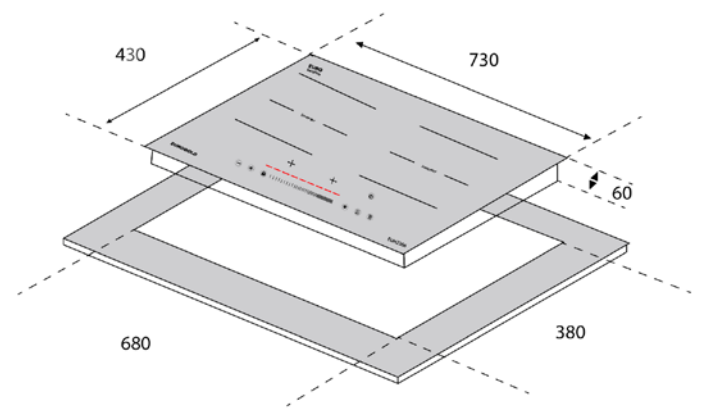

MÃ SP : EUH2266

ĐƠN GIÁ : 13.350.000

Xuất xứ

Made in Malaysia

Thông tin sản phẩm

- Hai vùng nấu cảm ứng điện từ
- Mặt kính Euro Sapphire bo viền nhôm cao cấp
- Công nghệ biến tần Bridge Inverter tiết kiệm 35% điện năng, giữ nhiệt năng luôn ổn định, nấu ăn ngon hơn
- Có tới 9 cấp độ điều chỉnh nhiệt dùng cảm ứng trượt
- Chức năng Booster giúp công suất 1 vùng nấu lên 3000W
- Tốc độ gia nhiệt gấp đôi so với bếp truyền thống
- Tự động phát hiện vùng nấu và vùng nấu chỉ được kích hoạt khi phát hiện có nồi
- Chức năng rã đông cực tiện lợi, không còn phải chờ đợi nhiều giờ như giải đông truyền thống
- Bếp được thiết kế với nhiều lớp bảo vệ giúp thiết bị không bị ảnh hưởng khi điện áp thay đổi liên tục
- Chức năng giữ nóng ở nhiệt độ 85 độ giúp không phải nấu đi nấu lại làm nhừ đồ ăn

Công nghệ an toàn

- Chức năng tạm dừng
- Chức năng chống trào nước
- Chức năng tự động tắt bếp khi không có nồi
- Chức năng khóa trẻ em
- Chức năng hẹn giờ thời gian nấu
- Chức năng bảo vệ quá nhiệt
- Tính năng chia sẻ công suất 2 vùng nấu tối đa 3700W
- Chỉ báo nhiệt dư trên vùng nấu

Thông số kỹ thuật

- Điện áp : 220V/50Hz
- Công suất bếp từ trái : 2300W - Booster 3000W
- Công suất bếp điện từ phải : 2300W - Booster 3000W
- Kích thước sản phẩm : 730W x 430D x 60H (mm)
- Kích thước khoét đá : 680W x 380D (mm)