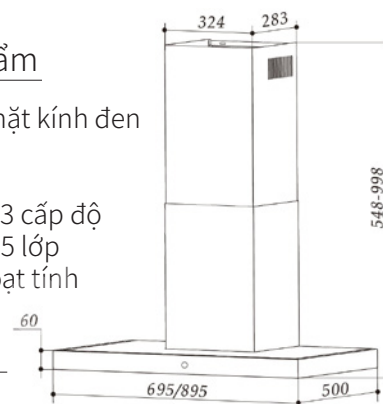

Thông số kỹ thuật

- Chất liệu : inox, kính
- Lực hút : 1200(m3/h)
- Công suất động cơ 230w
- Độ ồn : ~50db
- Kích thước : 900mm