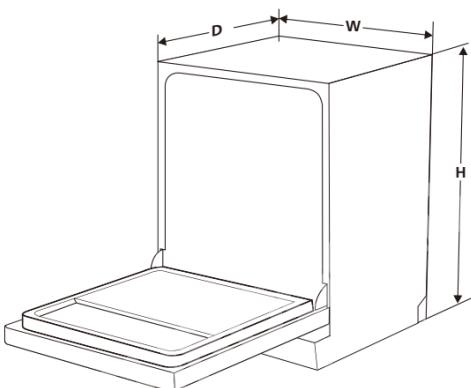

MÃ SP : EUW85TL15S

29.950.000

Xuất xứ :

Made in Thailand

Tính năng sản phẩm

- Máy có thể lắp độc lập hoặc âm tủ
- Động cơ **BLDC Super Silence** thông minh, hoạt động êm ái, giảm độ ồn tối đa và tiết kiệm đến 50% điện năng
- Có 3 khay chứa thông minh, có thể thay đổi độ cao các khay
- **Flexible Space** để phù hợp với nhu cầu, ngoài ra còn có khu vực tăng cường để ly cốc rất tiện lợi
- Công nghệ sấy **Residual heating dry** giúp đồ rửa trở nên khô ráo, diệt vi khuẩn, nấm mốc có hại cho sức khỏe
- Các siêu cảm biến Smart Sensor giúp máy nhận biết chất lượng nước trong buồng rửa để tự điều chỉnh thông số cho phù hợp
- Chức năng Save Programs giúp lưu lại các chương trình rửa
- Công nghệ Eco Water giúp tiết kiệm nước rất rõ rệt
- Tính năng Delay giúp lựa chọn thời gian bắt đầu một cách dễ dàng theo nhu cầu

5 Công nghệ tăng cường độ quyền

- Power Wash : Tăng cường rửa mạnh hơn
- Extra drying : Sấy khô tăng cường
- Dual wash : Rửa kép tăng gấp đôi
- Auto Open : Tự động mở cửa khi rửa xong, vô cùng khô ráo và tiết kiệm
- Half-load : rửa tầng trên hoặc dưới, tiết kiệm tối đa

7 Chương trình rửa

- Auto : Rửa tự động (60-70°C)
- Eco : Rửa tiết kiệm (55-70°C)
- Intensive : Rửa tự động chuyên sâu (60-70°C)
- Glass : Rửa đồ thủy tinh (50°C-60°C)
- 58 min : Rửa 58 phút (55°C-65°C)
- Rapid : Rửa nhanh (45°C-55°C)
- Hgiene : Rửa đồ nhiều dầu mỡ (72°C)

Chức năng an toàn

- Child Lock : Khóa trẻ em
- Overflow And Leakage Protection : Bảo vệ chống tràn, rò rỉ
- Auto Stop : Dừng khi có sự cố : va đập, điện yếu, thiếu nước, các bộ phận của máy gặp vấn đề...

Thông số kỹ thuật