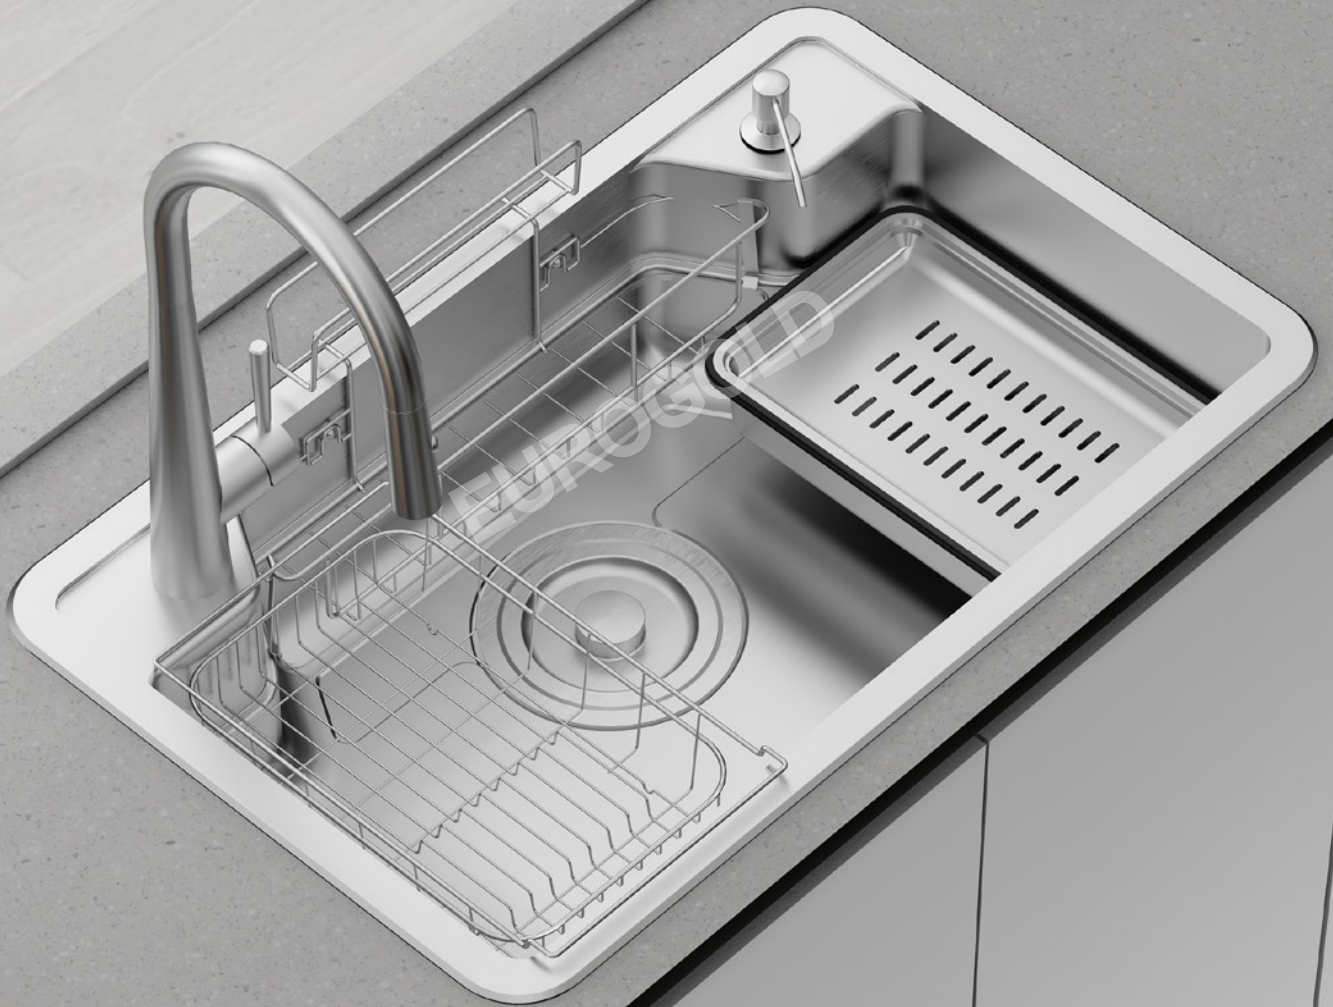

EUROGOLD

EUROGOLD

EUROGOLD

EUROGOLD