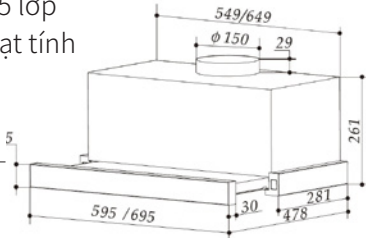

Tính năng sản phẩm

- Hút mùi kéo rút, mặt kính đen
- Đèn led siêu sáng
- Điều khiển cảm ứng 3 cấp độ
- Lưới lọc bằng nhôm 5 lớp
- Lọc khử mùi than hoạt tính

Thông số kỹ thuật

- Chất liệu : inox, kính
- Lực hút : 900(m3/h)
- Công suất động cơ 230w
- Độ ồn : ~45db
- Kích thước : 600/700mm