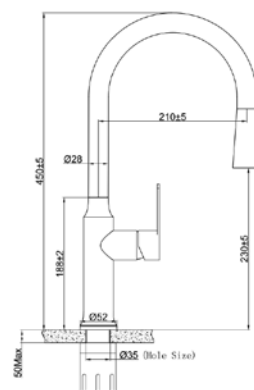

Chất liệu	INOX 304
Đơn giá (VNĐ)	4.690.000
Màu	Bóng gương
Đường nước	1 nóng - 1 lạnh
Cơ cấu	Vòi dây rút
Hoàn thiện	Đánh bóng

EVF118BR