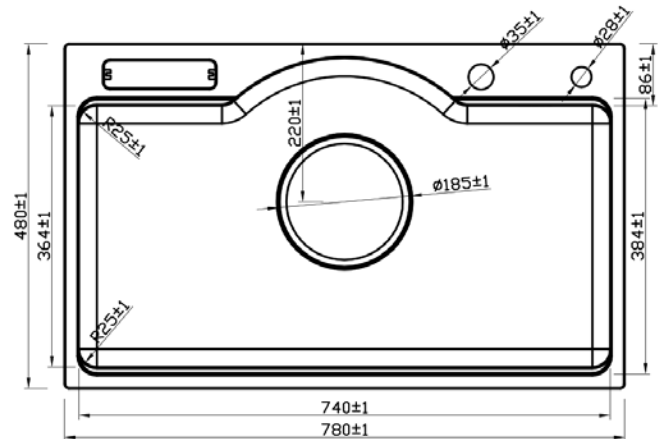

CHẬU RỬA BÁT EUD37848GA

Chất liệu	Độ dày	Kích thước sản phẩm	Kích thước khoét đá	Phụ kiện	Đơn giá (VND)
SUS304	1mm	780*480*230 (mm)	745*445 (mm)	Siphon & Rổ inox	6.870.000