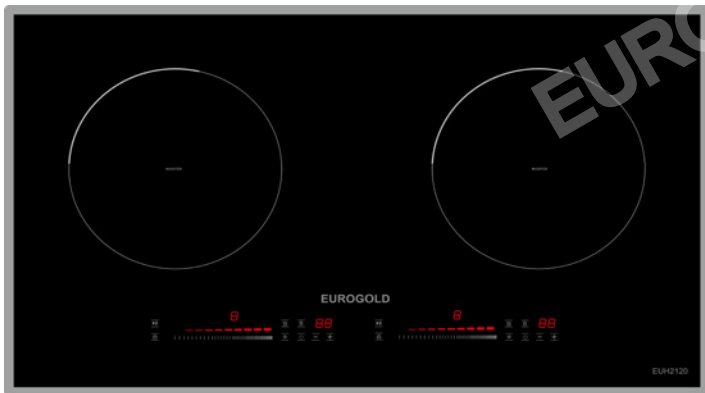

MSP : EUH 2120

MÃ SP : EUH2120

ĐƠN GIÁ : 18.100.000

Xuất xứ

Made in Malaysia

Thông tin sản phẩm

- Hai vùng nấu cảm ứng điện từ
- Mặt kính SchottCeran cao cấp số 1 của Đức
- Công nghệ biến tần Bridge Inverter tiết kiệm 35% điện năng, giữ nhiệt năng luôn ổn định, nấu ăn ngon hơn
- Có tới 9 cấp độ điều chỉnh nhiệt dùng cảm ứng trượt
- Chức năng Booster giúp công suất 1 vùng nấu lên 3000W
- Tốc độ gia nhiệt gấp đôi so với bếp truyền thống
- Tự động phát hiện vùng nấu và vùng nấu chỉ được kích hoạt khi phát hiện có nồi
- Chức năng rã đông cực tiện lợi, không còn phải chờ đợi nhiều giờ như giải đông truyền thống
- Bếp được thiết kế với nhiều lớp bảo vệ giúp thiết bị không bị ảnh hưởng khi điện áp thay đổi liên tục
- Chức năng giữ nóng ở nhiệt độ 85 độ giúp không phải nấu đi nấu lại làm nhừ đồ ăn

Công nghệ an toàn

- Chức năng tạm dừng
- Chức năng chống trào nước
- Chức năng tự động tắt bếp khi không có nồi
- Chức năng khóa trẻ em
- Chức năng hẹn giờ thời gian nấu
- Chức năng bảo vệ quá nhiệt
- Tính năng chia sẻ công suất 2 vùng nấu tối đa 3700W
- Chỉ báo nhiệt dư trên vùng nấu

Thông số kỹ thuật

- Điện áp : 220V/50Hz
- Công suất bếp từ trái: 2300W - Booster 3000W
- Công suất bếp từ phải : 2300W - Booster 3000W
- Kích thước sản phẩm : 730W x 430D x 60H (mm)
- Kích thước khoét đá : 680W x 380D (mm)