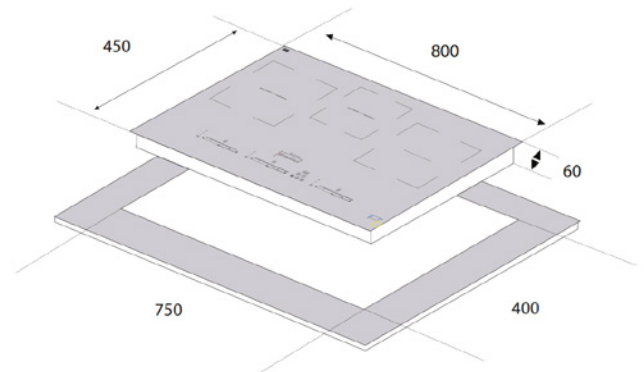

MÃ SP : EUH2233

13.350.000

Xuất xứ

Made in Malaysia

Thông tin sản phẩm

- Ba vùng nấu cảm ứng điện từ
- Mặt kính Euro Sapphire bo viền nhôm cao cấp
- Công nghệ biến tần Inverter tiết kiệm 35% điện năng, giữ nhiệt năng luôn ổn định, nấu ăn ngon hơn
- Có tới 9 cấp độ điều chỉnh nhiệt dùng cảm ứng trượt
- Tốc độ gia nhiệt gấp đôi so với bếp truyền thống
- Tự động phát hiện vùng nấu và vùng nấu chỉ được kích hoạt khi phát hiện có nồi
- Bếp được thiết kế với nhiều lớp bảo vệ giúp thiết bị không bị ảnh hưởng khi điện áp thay đổi liên tục
- Chức năng giữ nóng ở 3 cấp nhiệt 65, 75, 85 độ giúp không phải nấu đi nấu lại làm nhừ đồ ăn

Công nghệ an toàn

- Chức năng tạm dừng
- Chức năng chống trào nước
- Chức năng tự động tắt bếp khi không có nồi
- Chức năng khóa trẻ em
- Chức năng hẹn giờ thời gian nấu
- Chức năng bảo vệ quá nhiệt
- Chỉ báo nhiệt dư trên vùng nấu

Thông số kỹ thuật

- Điện áp : 220V/50Hz
- Công suất bếp từ trái : 2000W - Booster 2300W
- Công suất bếp điện từ phải : 2000W - Booster 2300W
- Công suất bếp điện từ giữa : 1400W - Booster 1600W
- Kích thước sản phẩm : 800W x 450D x 60H (mm)
- Kích thước khoét đá : 750W x 390D (mm)