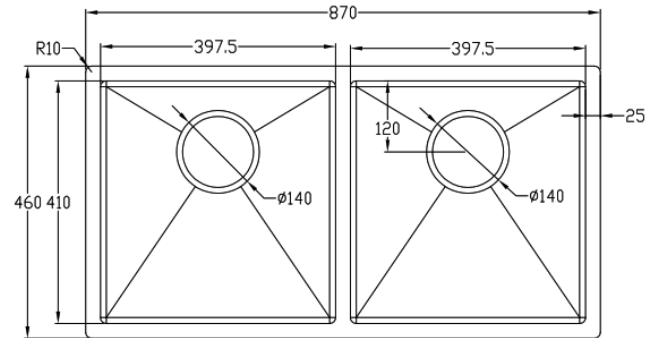

CHẬU RỬA BÁT CHỐNG XƯỚC EUC28746EB

Chất liệu	Độ dày	Kích thước sản phẩm	Kích thước khoét đá	Phụ kiện	Đơn giá (VNĐ)
SUS304 Premium	B 1.2-1.5 & M 3.0	870*460*230 (mm)	840*430 (mm)	Siphon & Rổ inox	9.720.000