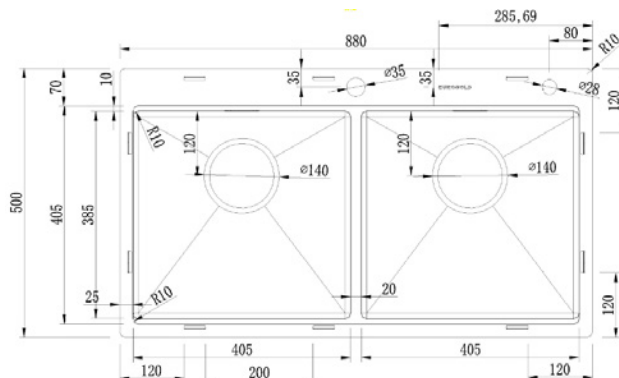

CHẬU RỬA BÁT EUS88850

Chất liệu	Độ dày	Kích thước sản phẩm	Kích thước khoét đá	Phụ kiện	Đơn giá (VNĐ)
SUS304	B 1.2 (mm) & M 3.0	880*500*220 (mm)	850*470 (mm)	Siphon & Rổ inox	9.260.000