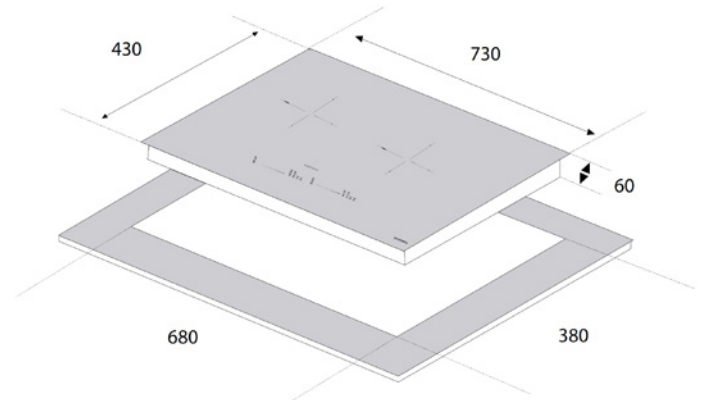

#### Thông số kỹ thuật

- ▶ Điện áp : 220V/50Hz
- ▶ Công suất bếp từ trái: 2000 - Booster 3700W
- ▶ Công suất bếp từ phải : 2000W - Booster 3700W
- ▶ Kích thước sản phẩm : 730W x 430D x 60H (mm)
- ▶ Kích thước khoét đá : 670W x 370D (mm)