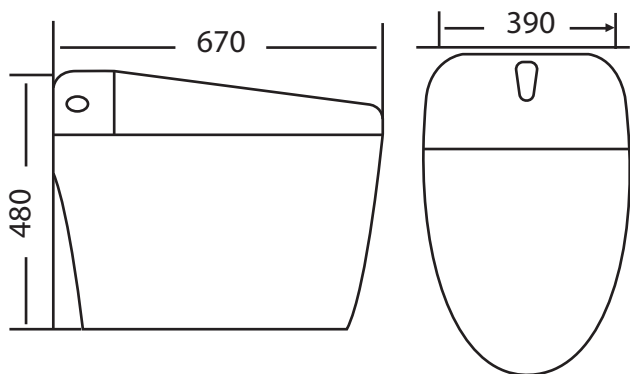

MT-4488

Bồn cầu thông minh
Kích thước: 670x390x480mm
Bồn cầu cảm ứng thông minh kết nước âm
Khoảng cách tâm lỗ: 270mm
Lấy nước trực tiếp
Xịt rửa, sấy làm ấm
Khử mùi, mất điện vẫn xả được
Điều khiển, tự động đóng/mở nắp
Tạo bọt chống bắn