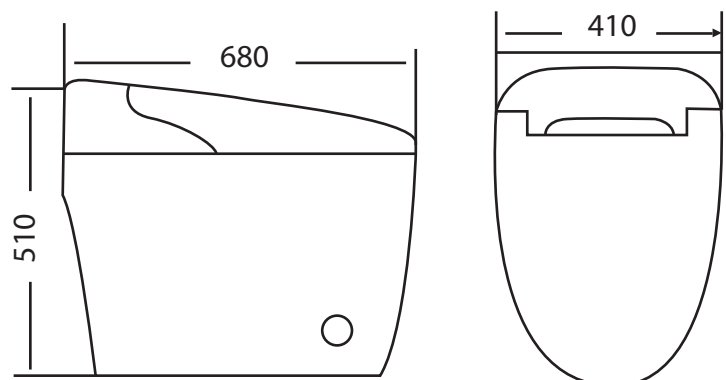

## MT-888

Bồn cầu thông minh

Kích thước: 690x390x520mm

Chất liệu: Sứ/ Nắp ABS

Khoảng cách tâm ống đến tường 300, 400mm

Lấy nước trực tiếp

Xịt rửa, sấy làm ấm

Khử mùi, mất điện vẫn xả được

## MT-333

Bồn cầu thông minh  
 Kích thước: 680x410x510mm  
 Chất liệu: Sứ/ Nắp ABS  
 Khoảng cách tâm ống đến tường 300, 400mm  
 Lấy nước trực tiếp  
 Xịt rửa, sấy làm ấm  
 Khử mùi, mắt điện vẫn xả được  
 Điều khiển, tự động đóng/mở nắp  
 Điện áp: 110~200V