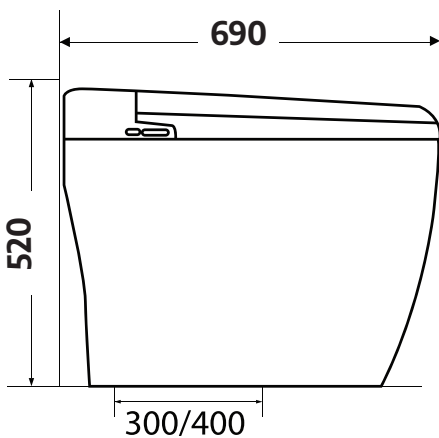

MT-888

Bồn cầu thông minh

Kích thước: 690x390x520mm

Chất liệu: Sứ/ Nắp ABS

Khoảng cách tâm ống đến tường 300, 400mm

Lấy nước trực tiếp

Xịt rửa, sấy làm ấm

Khử mùi, mất điện vẫn xả được

Điều khiển, tự động đóng/mở nắp

Điện áp: 110~200V