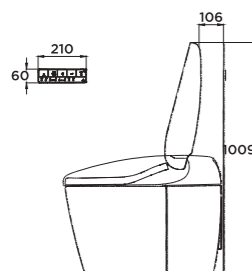

Material

Bowl: Vitreous China
Seat and cover: Resin Plastic