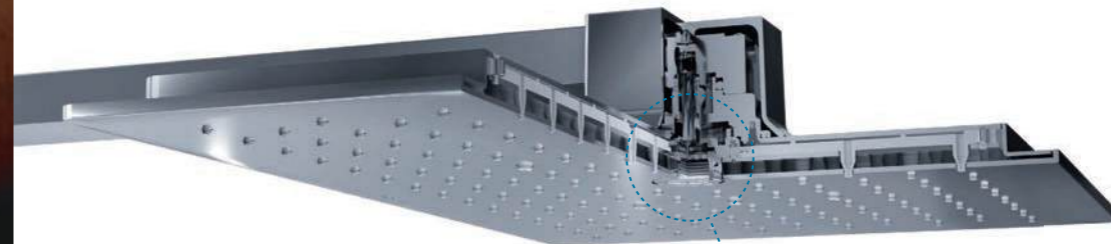

Bát sen gắn tường dòng Z
Over Head Shower
(Z selection)