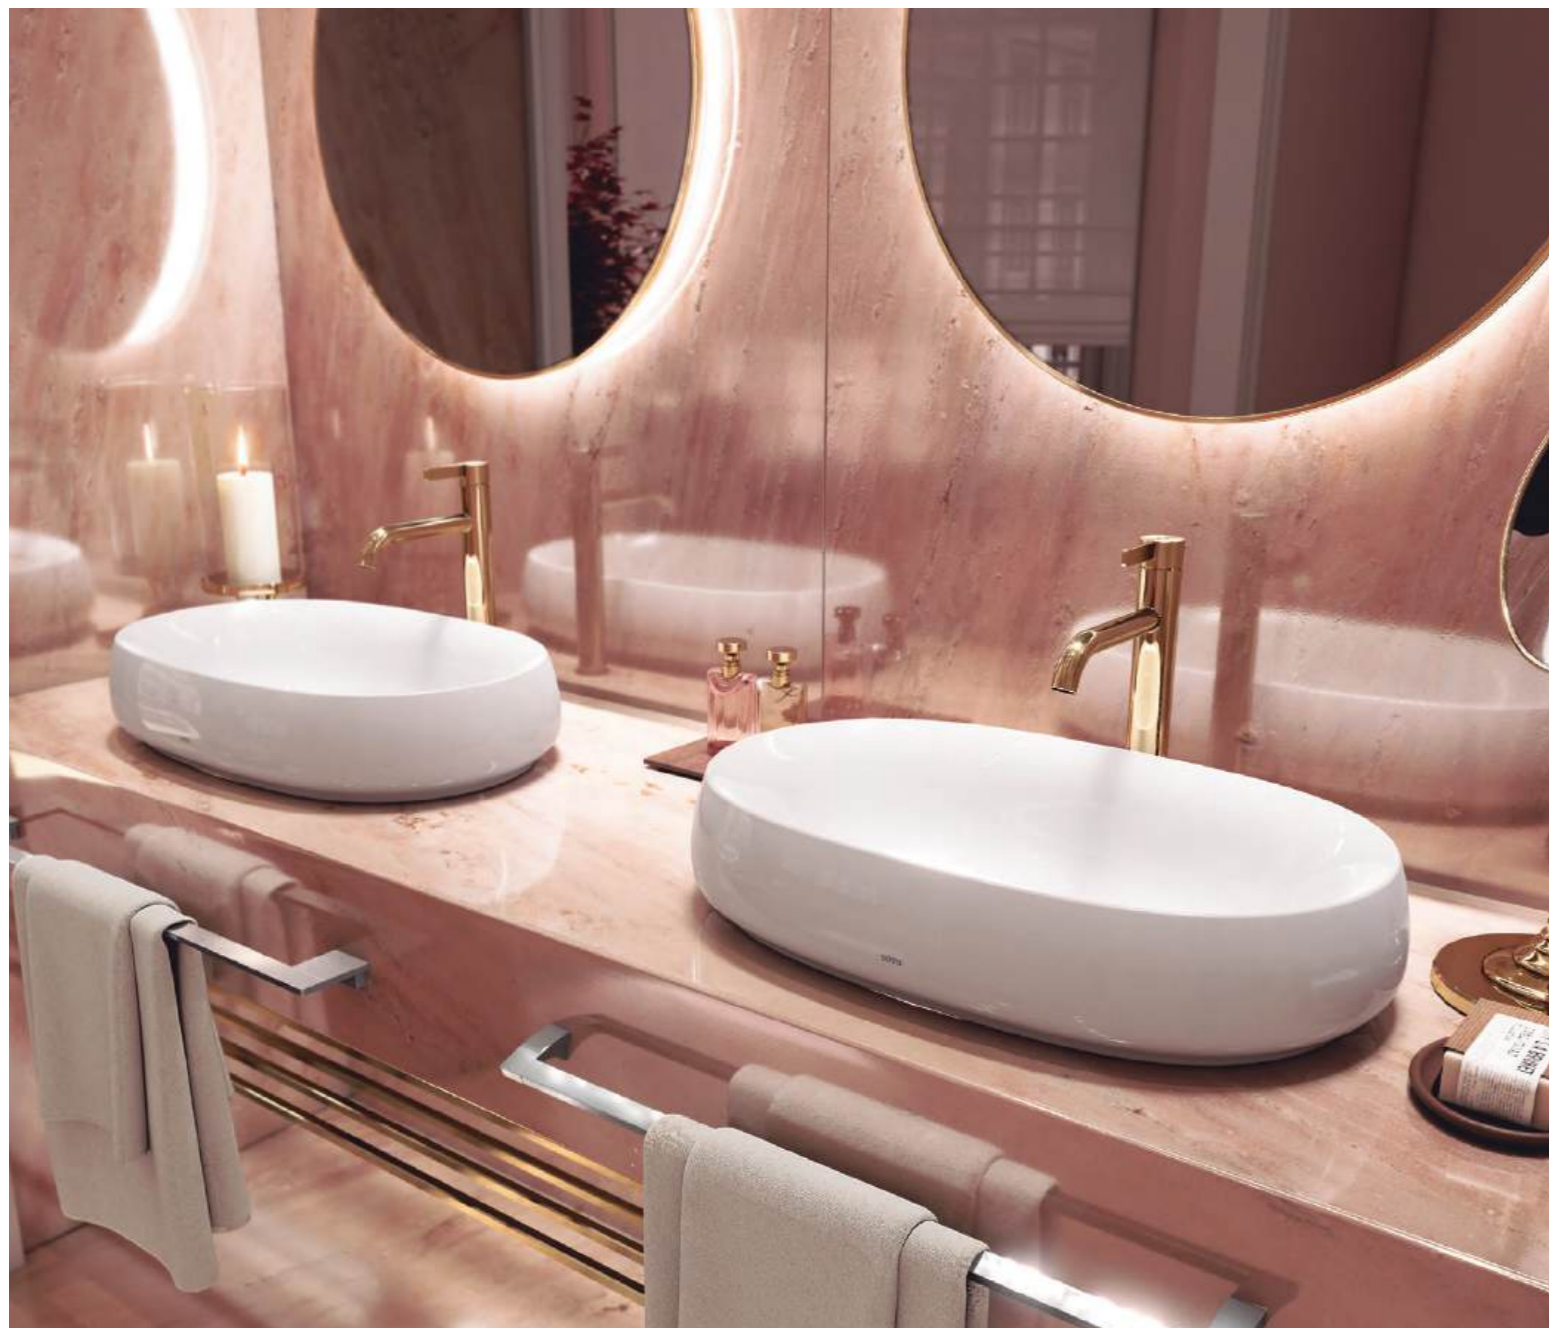

Thanh vắt khăn tắm
Towel Bar
YT90356V

Móc áo
Robe Hook
YRH903V

Lô giấy vệ sinh
Paper Holder
YH903V

NEOREST RH *

TLG11305V

Vòi chậu
Lavatory Faucet

PJS05

Chậu rửa đặt bàn
Washbasin