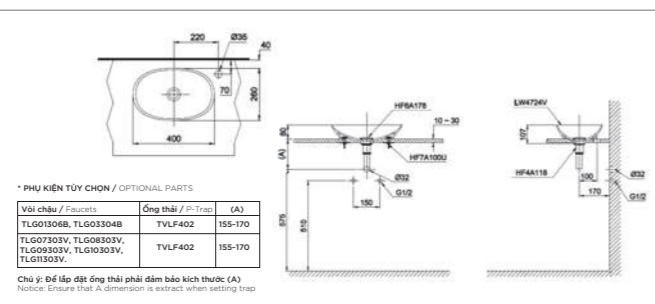

LT4724

L4724 Thân chậu