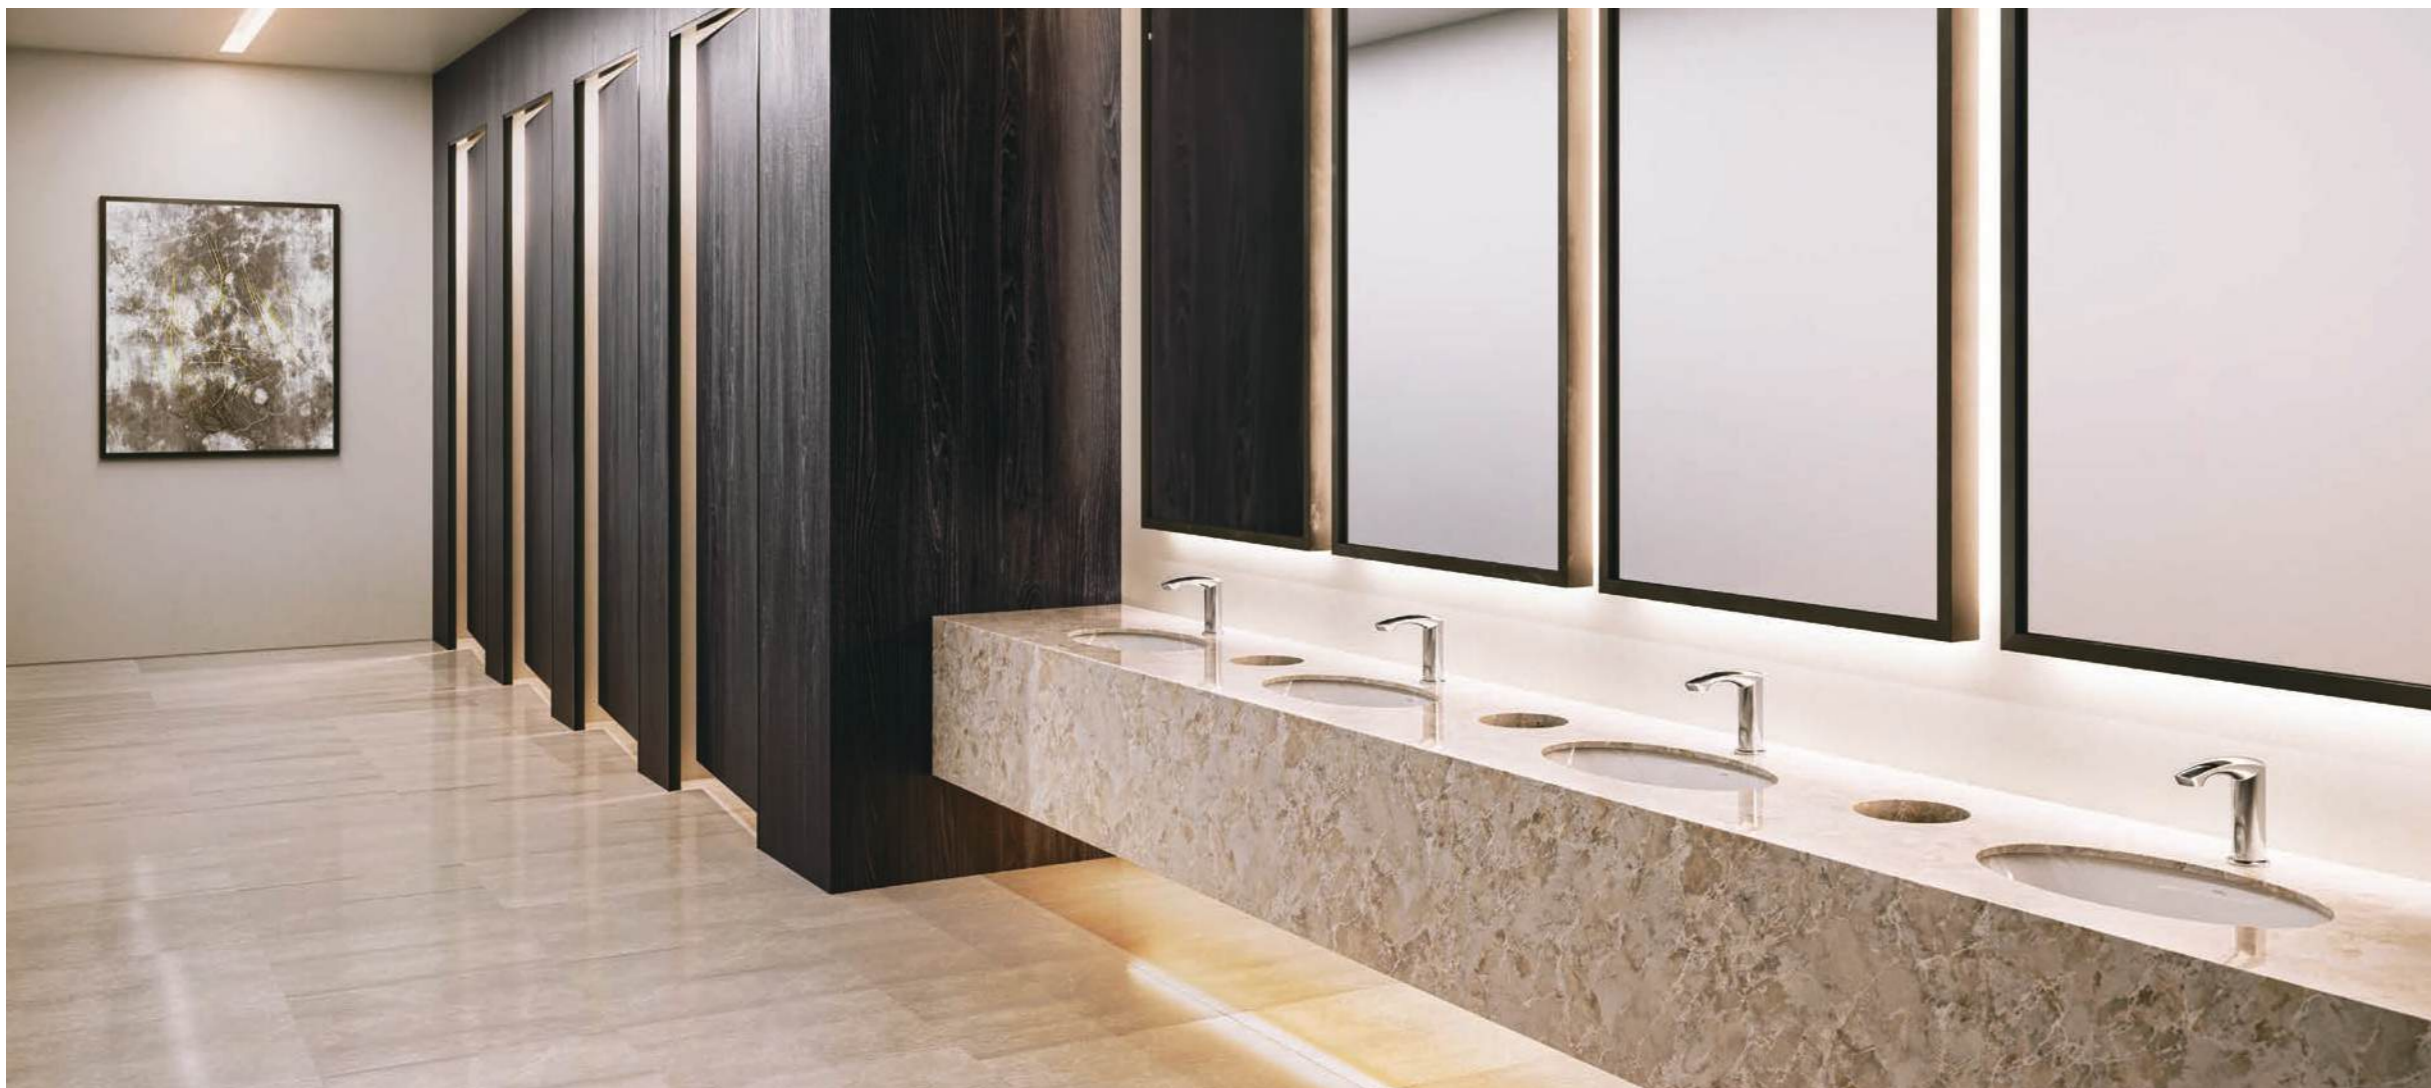

TLE22001

TLK7001G

LW1506