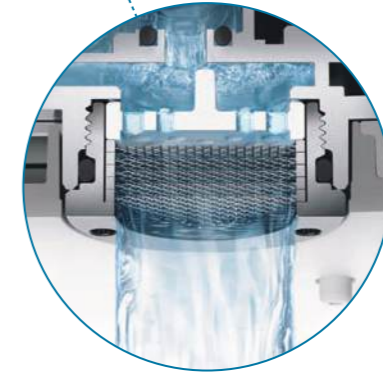

Bộ sưu tập sen tắm dòng G
Hand Shower
(G selection)