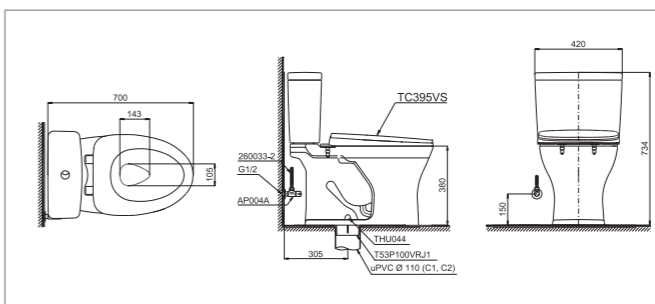

CS735DT10

C735
S735D
TC395VS

Thân cầu
Kết nước
Nắp đóng êm