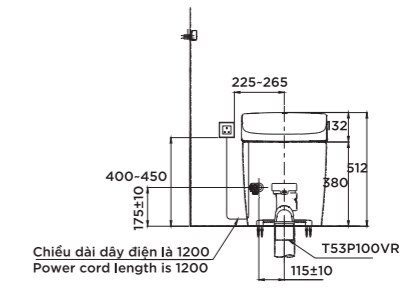

Material

Bowl: Vitreous China
Seat and cover: Resin Plastic

NEOREST AS

L692 x W386 x H512 mm
L692 x W386 x H512 mm

Vật liệu

Lòng bàn cầu: Sứ vệ sinh cao cấp
Bệ ngồi và nắp: Nhựa Resin

Material

Bowl: Vitreous China
Seat and cover: Resin Plastic