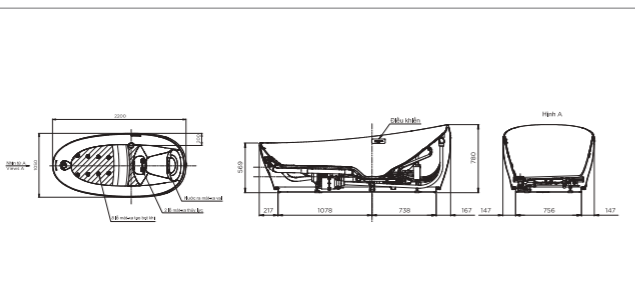

PJYD2200PWE

PJYD2200PWE Bồn tắm nổi đặt sàn