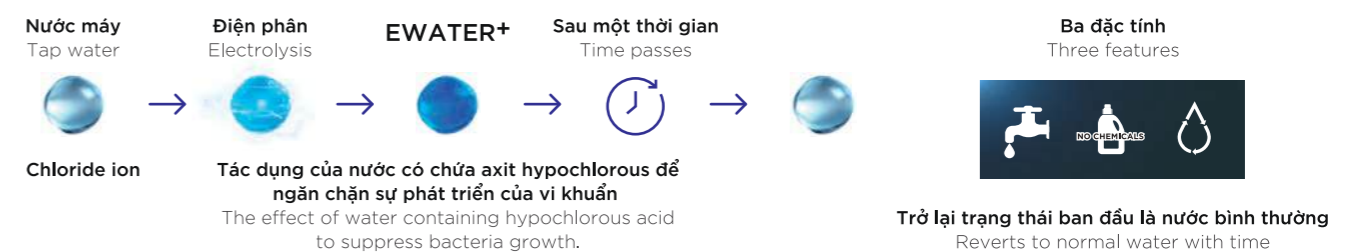

EWATER+ LÀ GÌ? | WHAT IS EWATER+?

Được tạo ra bằng cách điện phân ion clorua trong nước máy, EWATER+ là chất khử trùng có hiệu quả cao mà không gây độc hại do không chứa hóa chất và chất tẩy rửa. Theo thời gian, EWATER+ trở lại trạng thái ban đầu là nước máy, hoàn toàn thân thiện với môi trường.

Produced by electrolysis of the chloride ion in tap water, EWATER+ is a highly effective sanitizer. It is completely free of chemicals and cleaning agents. Over time EWATER+ returns to its original state of ordinary water, making it completely environmentally friendly.