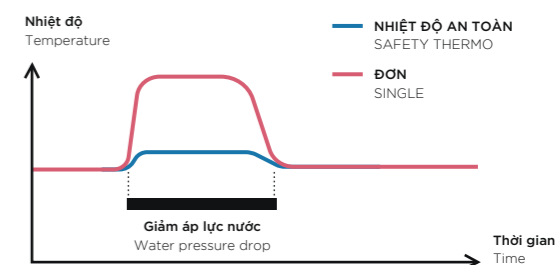

So với sản phẩm thông thường, SAFETY THERMO tạo ra phạm vi dao động nhiệt độ rất thấp trong khi tắm, ngay cả khi áp lực nước giảm do một thiết bị khác đang hoạt động như xả nước bồn cầu.

By comparison with the SINGLE product, SAFETY THERMO produces a smaller range of temperature fluctuations during bathing, when the water pressure drops due to a toilet flushing.

Thiết kế đẹp mắt và ngăn việc nước trở nên quá nóng giúp cho thời gian tắm hàng ngày của bạn thoải mái và thư giãn.

Prevents getting too hot and is beautifully shaped for a more pleasant daily bath time.

Bằng cách bao phủ đường dẫn của nước nóng bằng một lớp nước lạnh, công nghệ HEAT PROTECT có thể giúp tránh bị bỏng khi vô tình chạm vào sản phẩm.

By covering the path of the hot water with a layer of cold, HEAT PROTECT is able to prevent burns when accidentally touching the fixtures.