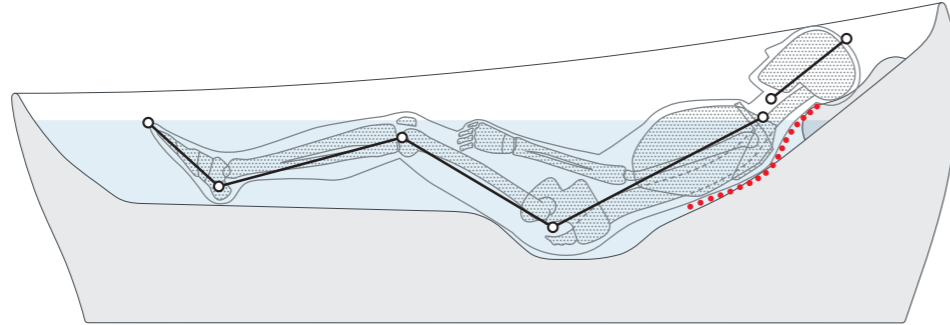

So sánh tư thế nằm | Bathing position comparison

ZERO DIMENSION

Với tư thế mô phỏng một phi hành gia đang nghỉ ngơi ngoài không gian, công nghệ ZERO DIMENSION cho cơ thể được tự do bay bổng, xóa bỏ mọi đau nhức trên các khớp, giúp thư giãn tối đa.

The posture of an astronaut resting in space ZERO DIMENSION bathing brings freedom from gravity, releases stress on joints and encourages ultimate relaxation.