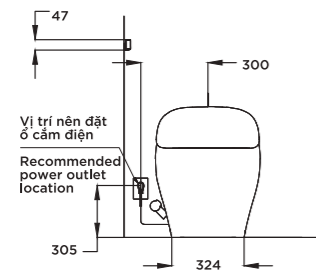

Vật liệu

Lòng bàn cầu: Sứ vệ sinh cao cấp
Bệ ngồi và nắp: Nhựa Resin

Material

Bowl: Vitreous China
Seat and cover: Resin Plastic

**NEOREST XH II
NEOREST XH I**

L800 x W448 x H572 mm
L800 x W448 x H572 mm

Vật liệu