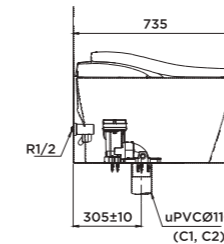

Material

Bowl: Vitreous China
Seat and cover: Resin Plastic