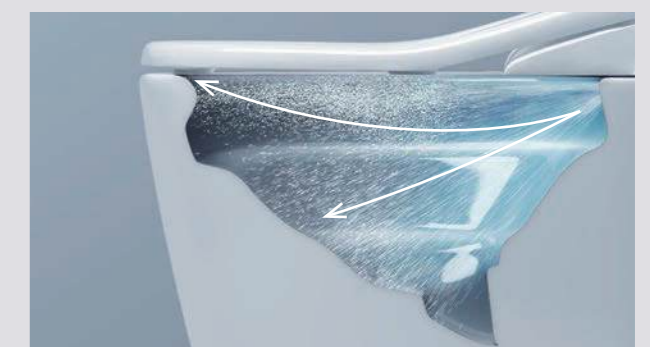

EWATER+ is automatically sprayed 8 hours after the last use.

Chế độ chờ
During standby

EWATER+ được phun lan tỏa tiếp xúc với phần dưới của vành bệ ngồi

EWATER+ reaches underneath the toilet seat.

EWATER+ được phun đến toàn bộ lòng bàn cầu, với những giọt nước lớn bao phủ bề mặt lòng bàn cầu và những hạt nước nhỏ trộn bọt khí để chạm tới phần trước của mặt dưới vành của bệ ngồi WASHLET.

EWATER+ is sprayed throughout the toilet bowl, with large droplets covering the bowl surface and small droplets carried by air currents reaching the front section of the backside of the toilet seat.

CEFIONTECT