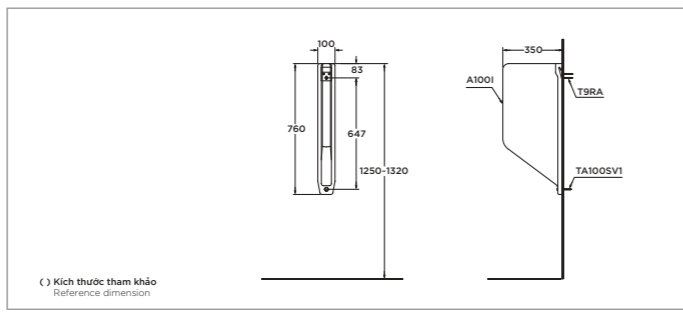

A100

A100   Thân vách