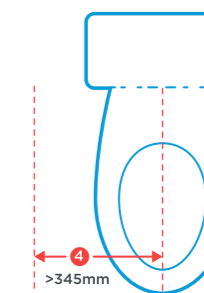

KÍCH THƯỚC 3:

Đo khoảng cách 2 lỗ cố định nắp. Nếu khoảng cách là 140mm, sẽ lắp được để WASHLET. Nếu không, phải mua thêm đế đa năng SHXCP553 để lắp đặt.

KÍCH THƯỚC 4:

Đo khoảng cách tâm bàn cầu tới tường. Nếu khoảng cách > 345mm, có thể lắp WASHLET, đặc biệt với các mã có điều khiển bên hông.