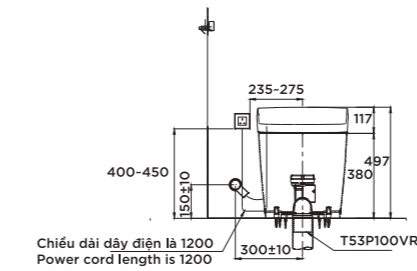

Material

Bowl: Vitreous China
Seat and cover: Resin Plastic

NEOREST AS

L692 x W386 x H512 mm
L692 x W386 x H512 mm

Vật liệu

Lòng bàn cầu: Sứ vệ sinh cao cấp
Bệ ngồi và nắp: Nhựa Resin

Material

Bowl: Vitreous China
Seat and cover: Resin Plastic