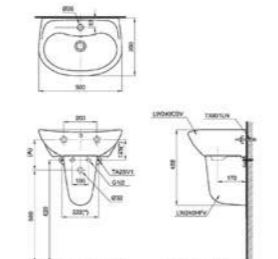

LHT240CS

L240CR Thân chậu
L240HF Chân chậu lửng