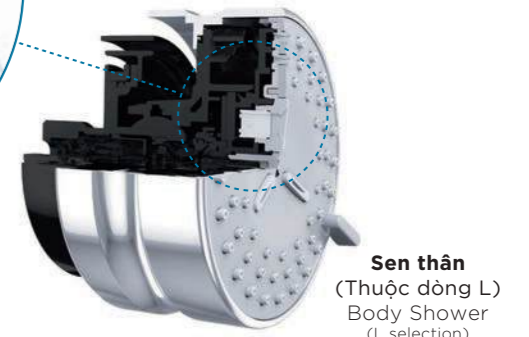

Hồi sinh Revitalizing

SHOWER

Kích thích cả cơ thể và tâm trí.
Stimulating to body and mind.

Đánh thức các giác quan.
Awakening to the senses.

Sen trần
Over Head Shower

Bát sen cầm tay
(Thuộc dòng G)
Hand Shower
(G selection)