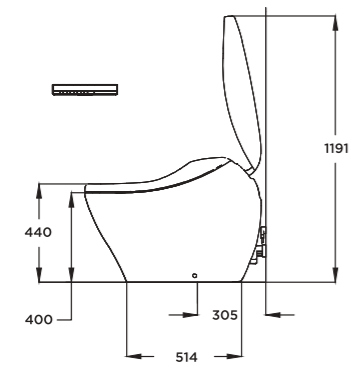

Vật liệu

Lòng bàn cầu: Sứ vệ sinh cao cấp
Bệ ngồi và nắp: Nhựa Resin

Material

Bowl: Vitreous China
Seat and cover: Resin Plastic

**NEOREST XH II
NEOREST XH I**

L800 x W448 x H572 mm
L800 x W448 x H572 mm

Vật liệu