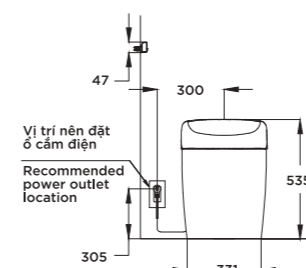

Material

Bowl: Vitreous China
Seat and cover: Resin Plastic

NEOREST DH

L693 x W386 x H511 mm
L693 x W386 x H511 mm

Vật liệu

Lòng bàn cầu: Sứ vệ sinh cao cấp
Bệ ngồi và nắp: Nhựa Resin

Material

Bowl: Vitreous China
Seat and cover: Resin Plastic