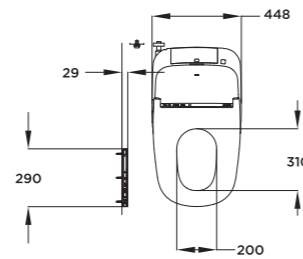

Material

Bowl: Vitreous China
Seat and cover: Resin Plastic