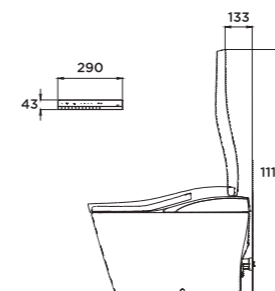

Material

Bowl: Vitreous China
Seat and cover: Resin Plastic