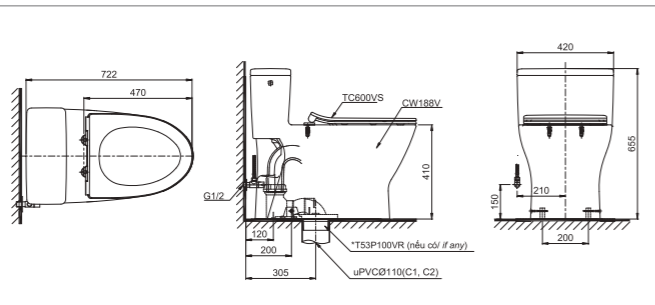

**MS188VKT8
T53P100VR**

CW188V
TC600VS
T53P100VR

Thân cầu
Nắp đóng êm
Bích nổi sàn