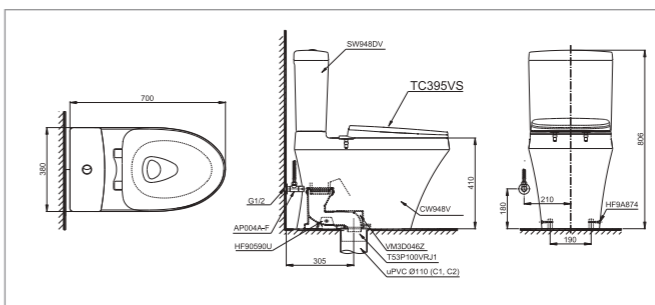

CS948DT10

CW948V
SW948DV
TC395VS

Thân cầu
Kết nước
Nắp đóng êm