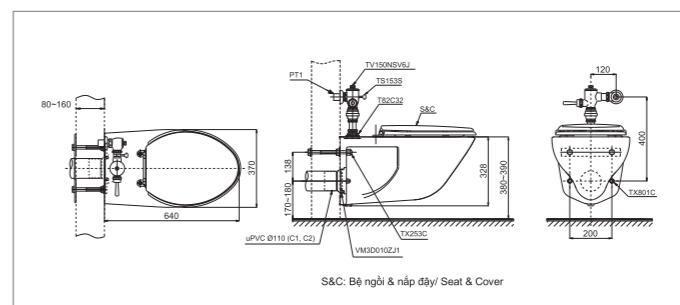

CW550 TV150NSV6J

CW550V Thân sứ
TV150NSV6J Van xả