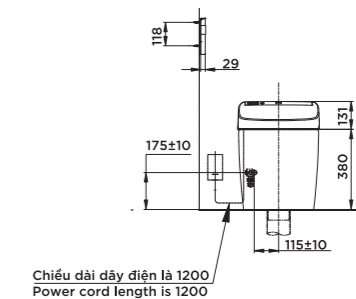

Material

Bowl: Vitreous China
Seat and cover: Resin Plastic

NEOREST DH

L693 x W386 x H511 mm
L693 x W386 x H511 mm

Vật liệu

Lòng bàn cầu: Sứ vệ sinh cao cấp
Bệ ngồi và nắp: Nhựa Resin

Material

Bowl: Vitreous China
Seat and cover: Resin Plastic