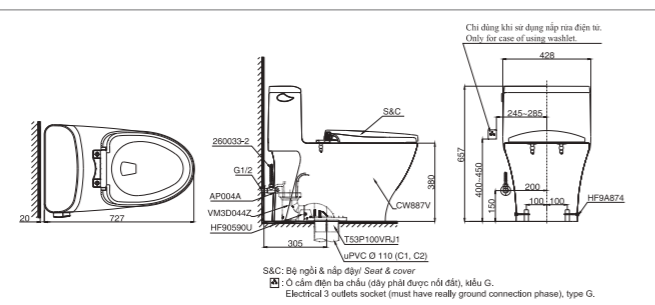

MS887RT2

CW887V

Thân cầu