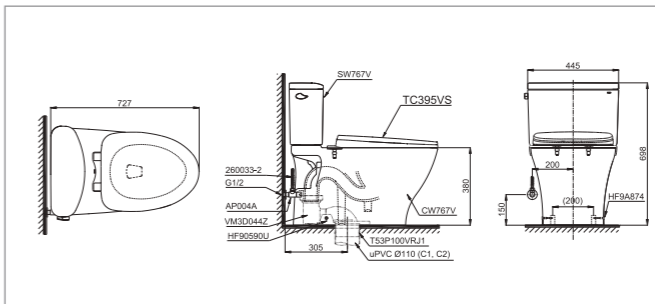

CS767RT10

CW767V
SW767V
TC395VS

Thân cầu
Kết nước
Nắp đóng êm