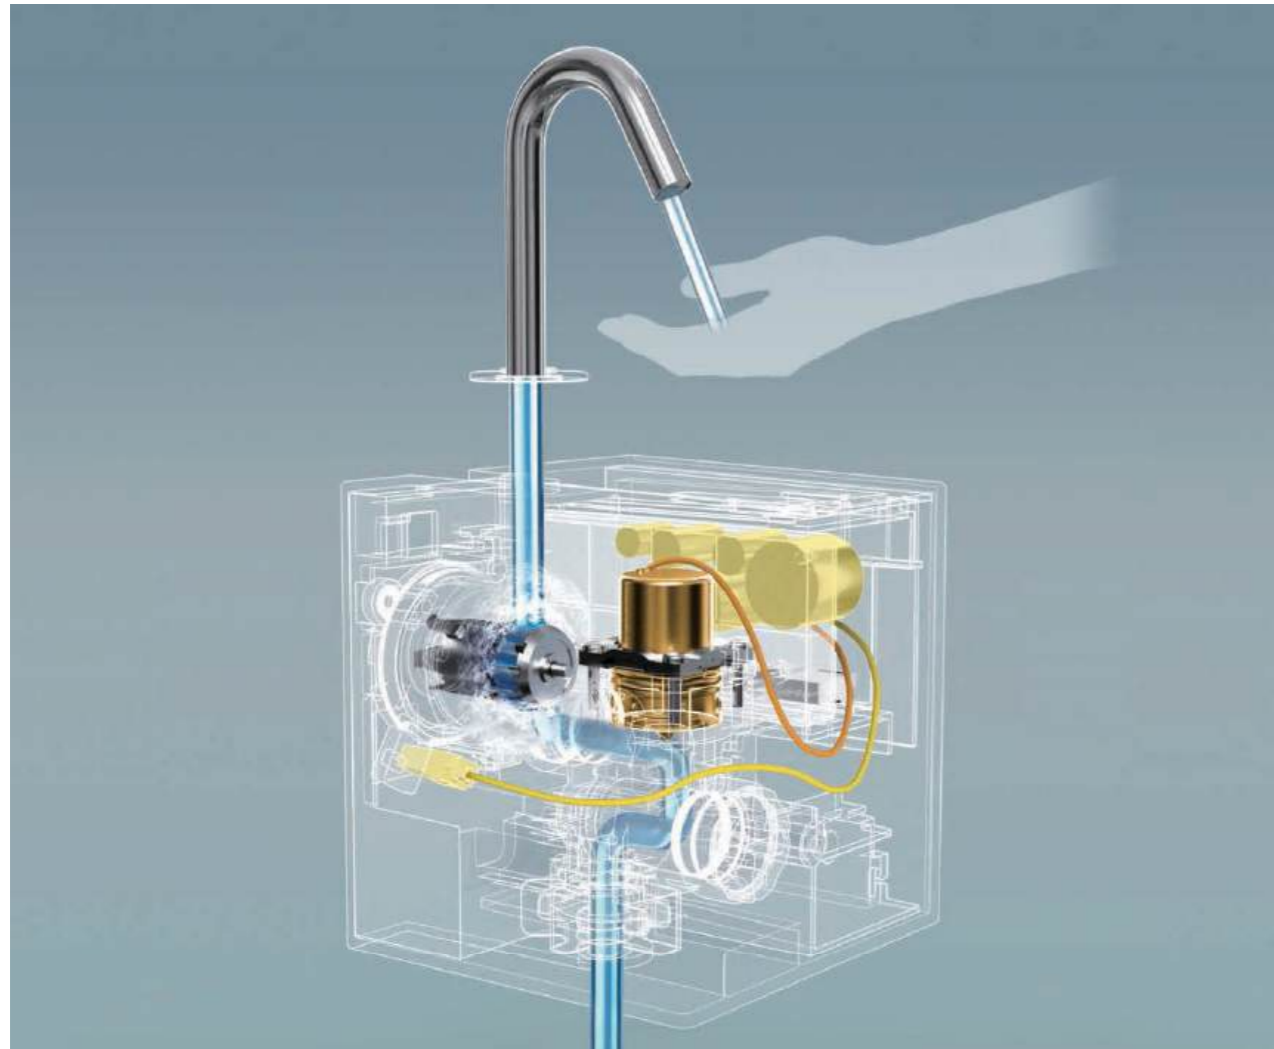

Tích hợp đầy đủ các tính năng cao cấp, từ thân thiện với môi trường cho đến mang lại sự tiện nghi tối đa.

Replete with advanced functions for everything from environmental friendliness to comfort.

ECO POWER

VÒI CẢM ỨNG KHÔNG CHẠM (TOUCHLESS) TỰ PHÁT ĐIỆN

Được trang bị công nghệ ECO POWER, vòi cảm ứng không cần sử dụng nguồn điện bên ngoài và hoạt động hiệu quả ngay cả với tần suất sử dụng thấp. Điểm đột phá của công nghệ này là khả năng tự tạo ra điện năng chỉ với lưu lượng nước cực thấp, ở mức 1.3 L/phút. ECO POWER chính là giải pháp công nghệ xanh, thân thiện và bền vững với môi trường.

This sensor-activated TOUCHLESS FAUCET generates its own electricity. ECO POWER technology requires no external power source, has no minimum daily usage requirement, and is capable of generating its own power at the ultra-low flow water volume is only 1.3 L/min. ECO POWER is environmentally sustainable.