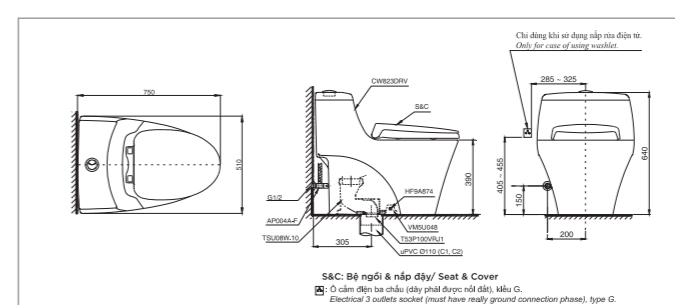

MS636DT2
CW636DV Thân sứ

MS823DRT2
CW823DRV Thân cầu