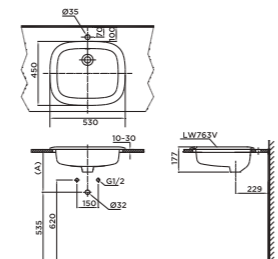

L763

L763 Thân chậu