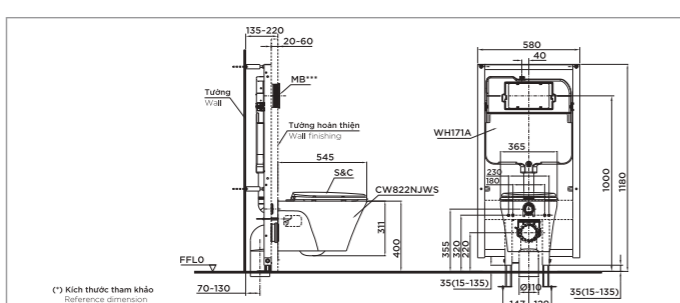

CW822NJWS WH171A

CW822NJWS Thân cầu
WH171A Kết nước âm tường