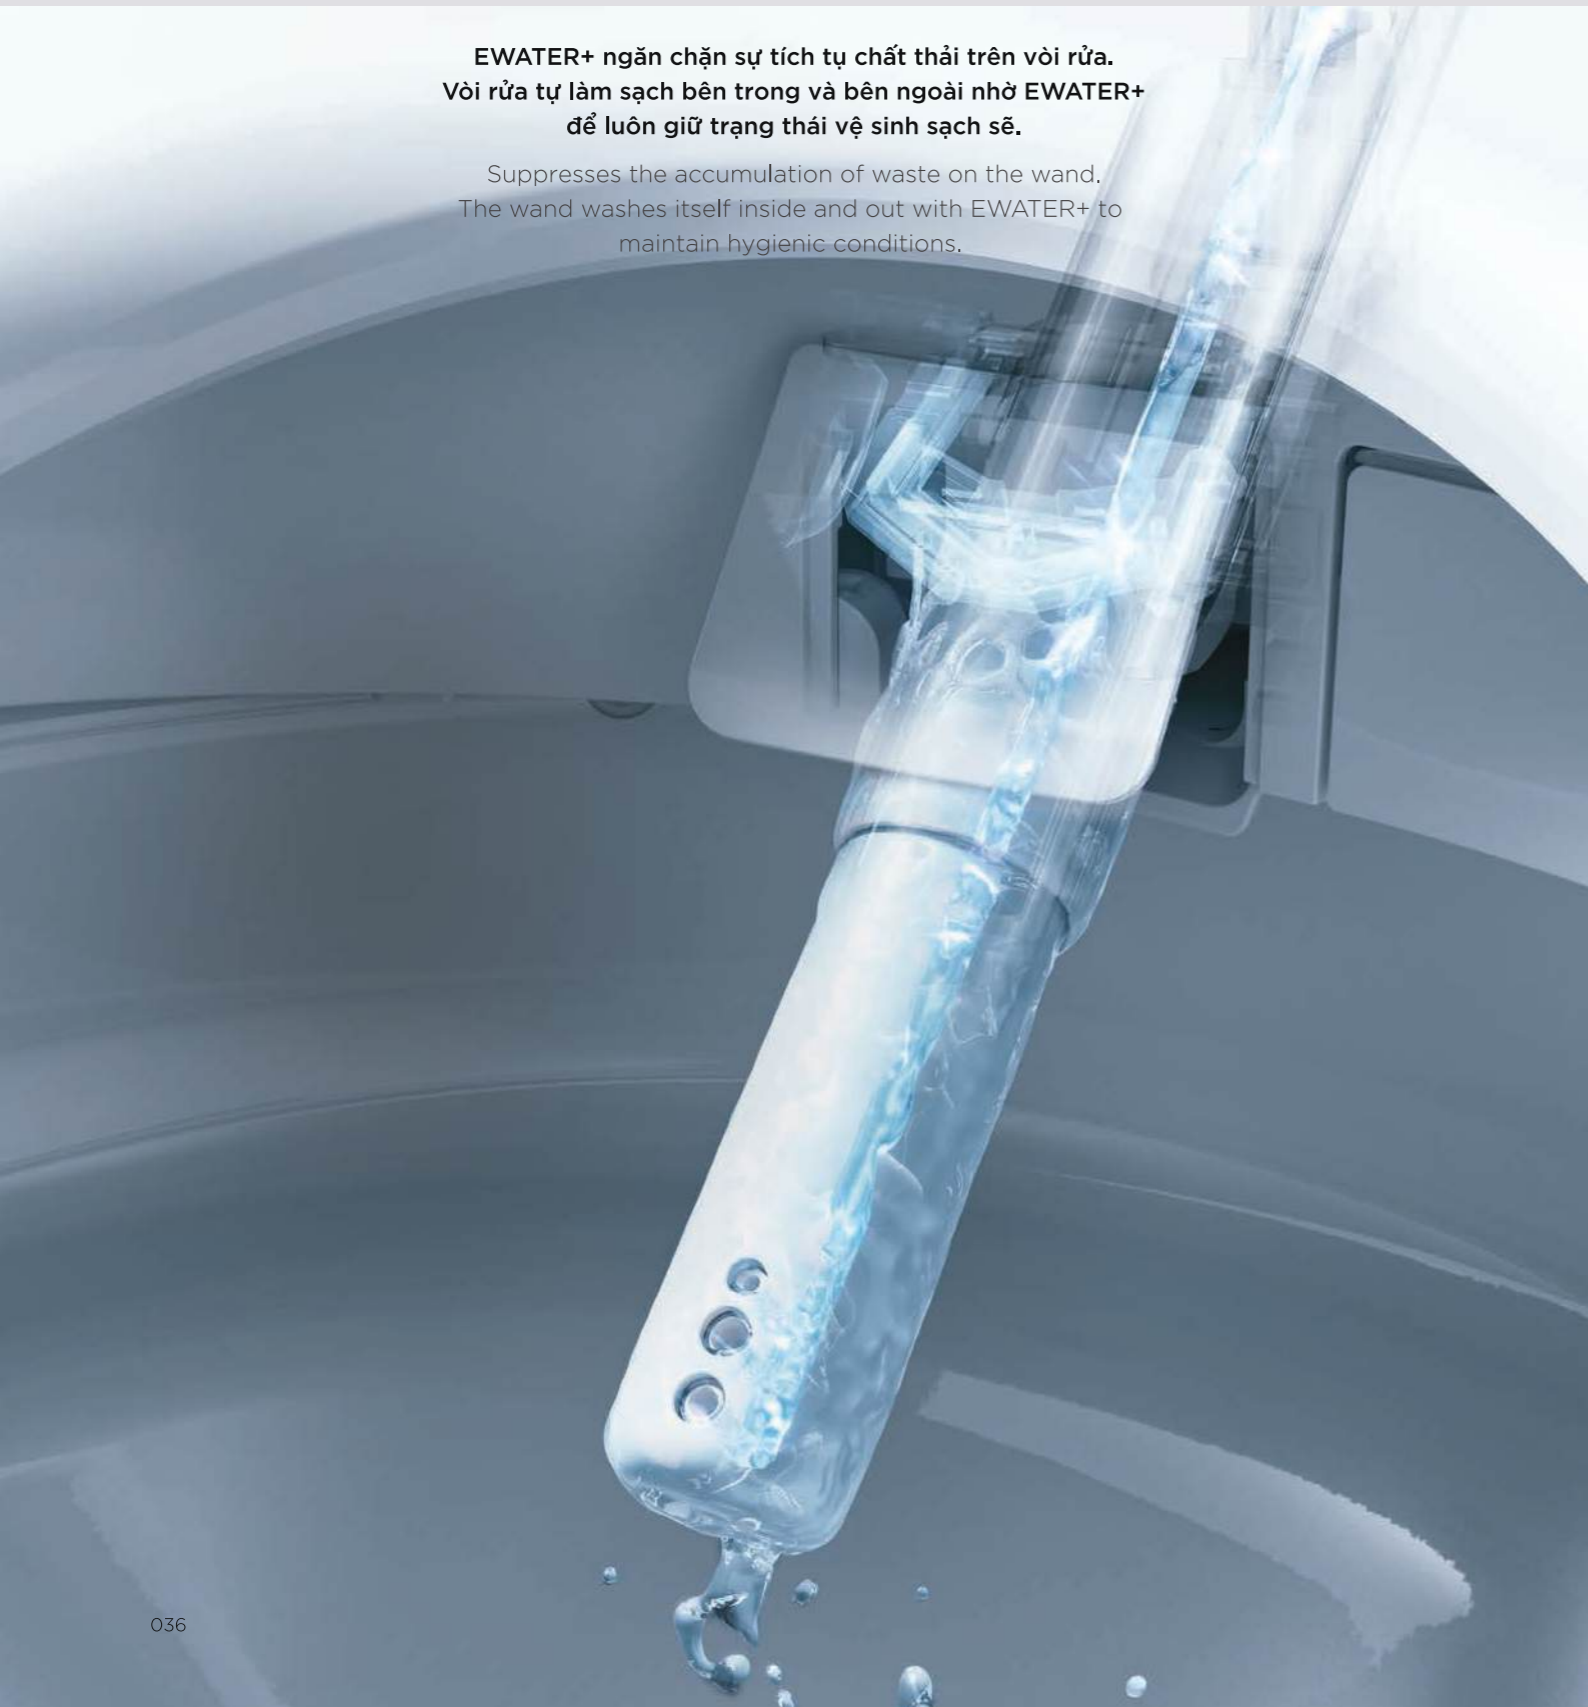

Since waste is less able to adhere to a wet surface, it is more easily washed away.

EWATER+ được ứng dụng để làm sạch vòi rửa, lòng bàn cầu và loại bỏ chất thải.

EWATER+ is applied to wash the wand and toilet bowl and remove waste.

EWATER+ được tự động kích hoạt với chu kỳ 8 tiếng tính từ lần sử dụng gần nhất.

EWATER+ is automatically sprayed 8 hours after the last use.

<p>Được tạo ra từ nước máy Generated from tap water</p> 	<p>Không sử dụng chất tẩy rửa hay hóa chất Uses no detergents or chemicals</p> 	<p>Trở lại trạng thái ban đầu là nước bình thường Reverts to normal water with time</p> 
--	---	--

EWATER+

**SAU MỖI LẦN SỬ DỤNG,
VÒI RỬA TỰ ĐỘNG LÀM SẠCH BẰNG NƯỚC ĐIỆN PHÂN EWATER+.**

Việc làm sạch kỹ lưỡng này xảy ra bên trong vòi rửa cũng như bề mặt bên ngoài. Ngay cả khi không sử dụng bồn cầu, vòi rửa tự làm sạch định kỳ để đảm bảo luôn giữ trạng thái sạch sẽ.

AFTER EACH USE,
THE WAND AUTOMATICALLY WASHES ITSELF WITH EWATER+.

This thorough cleaning occurs inside the wand as well as all around the exterior. Even when the toilet is not being used, the wand periodically washes itself to ensure constant clean conditions.