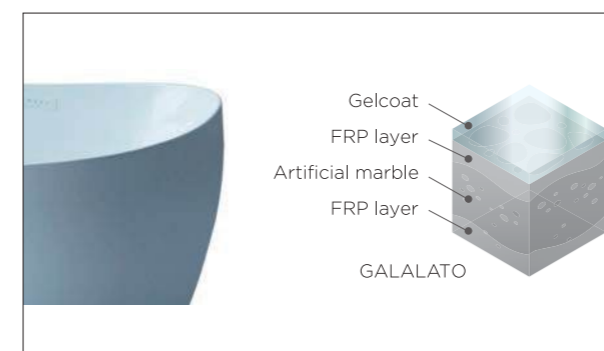

ĐÈN LED DỊU NHỆ LED LIGHTING

Ánh đèn LED dịu nhẹ bao bọc đế bồn tắm tạo nên một khung cảnh lãng mạn tựa như mơ.

Soft light around the base of bathtub supplies a dream-like ambience.

BỘ ĐIỀU KHIỂN CONTROLLER

Bộ điều khiển tĩnh điện được vận hành bởi những lần chạm nhẹ.

The electrostatic CONTROLLER is operated by the soft touch.