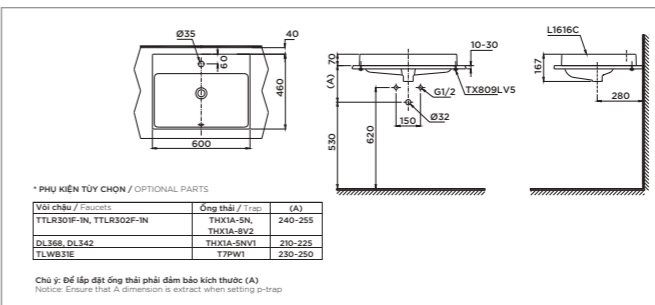

L1616C

L1616C Thân chậu