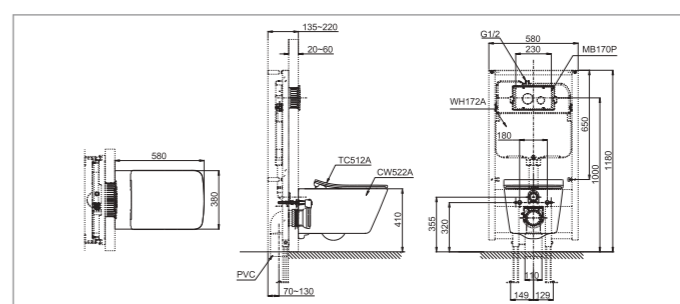

CW522A WH172A TC512A MB170P

CW522A Thân sứ
WH172A Kết nước âm tường
TC512A Nắp đóng êm
MB170P Nắp đẩy nút nhấn xả