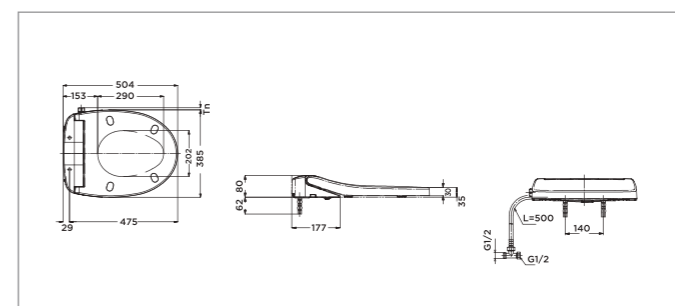

TCW1211A
TCW1211A Nắp rửa cơ
Ecowasher

MS636DT2
CW636DV Thân sứ

TCW07S
TCW07S Nắp rửa cơ
Ecowasher