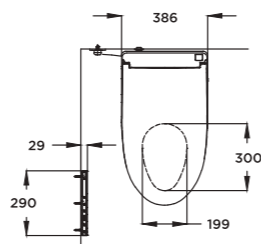

Material

Bowl: Vitreous China
Seat and cover: Resin Plastic