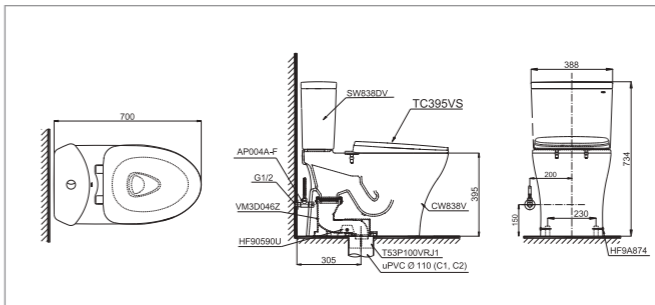

CS838DT10

CW838V
SW838DV
TC395VS

Thân cầu
Kết nước
Nắp đóng êm