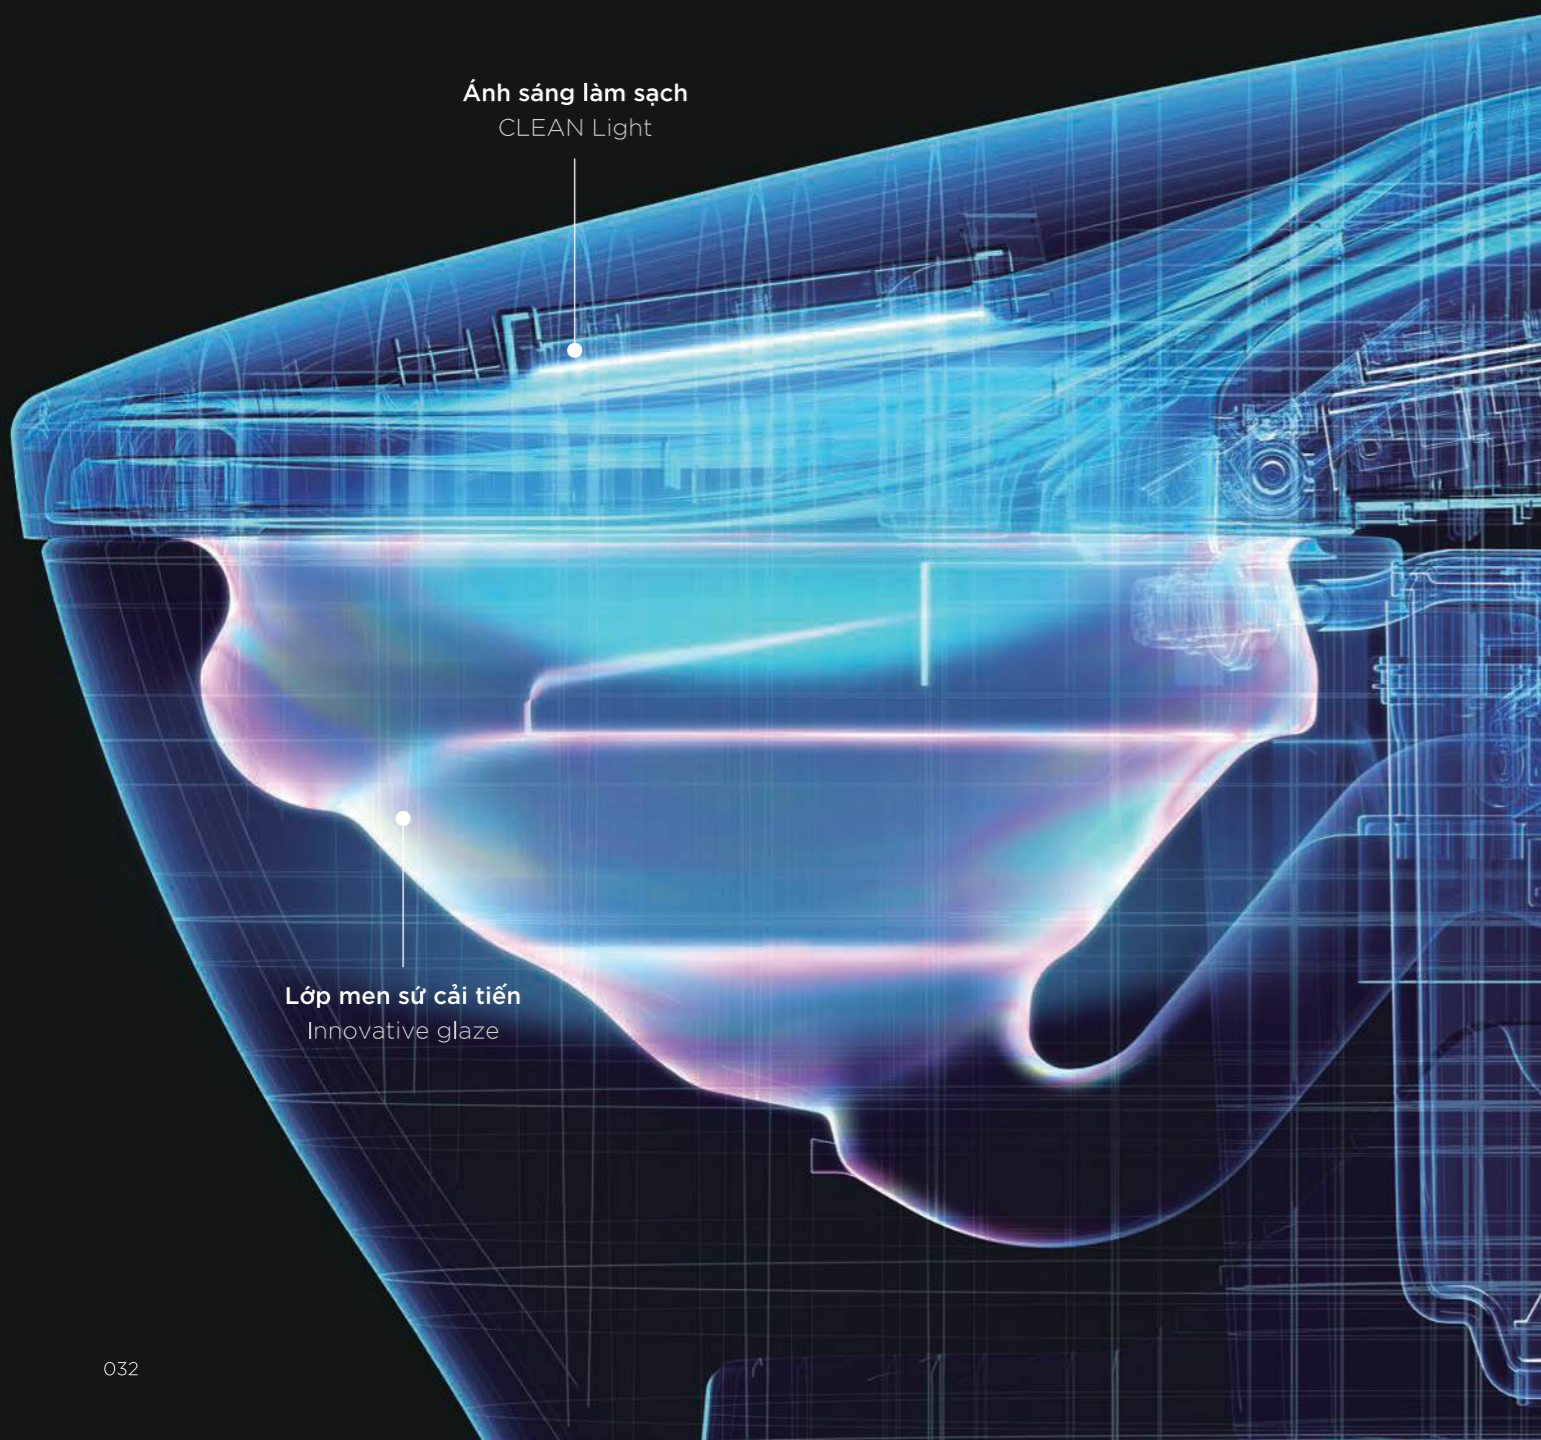

PURE LUXURY

PURE LUXURY: Sang trọng thuần khiết

NEOREST.
Sự hiện diện duy nhất
Hình thức mới của sự sang trọng thuần khiết
hiện diện trong cuộc sống.

NEOREST.
The only one.
A new form of pure luxury brought to life.

PURE LUXURY

PURE LUXURY: Sang trọng thuần khiết

NEOREST®

CÔNG NGHỆ LÀM SẠCH CLEAN TECHNOLOGY

Sạch sẽ sẽ mang lại sự an tâm.

Ensuring lasting cleanliness for your peace of mind.

ACTILIGHT

Lớp men xúc tác quang, công nghệ làm sạch tiên tiến nhất, sẽ tiêu hủy toàn bộ chất bẩn bám trên bề mặt bồn cầu.

Photocatalytic glaze, the ultimate cleaning technology, has the natural power to decompose waste.

Ánh sáng làm sạch
CLEAN Light

Lớp men sứ cải tiến
Innovative glaze

Clean light và phương pháp xử lý bề mặt đặc biệt cho phép loại bỏ dễ dàng ngay cả những tạp chất và hạt vi mô nhỏ nhất.