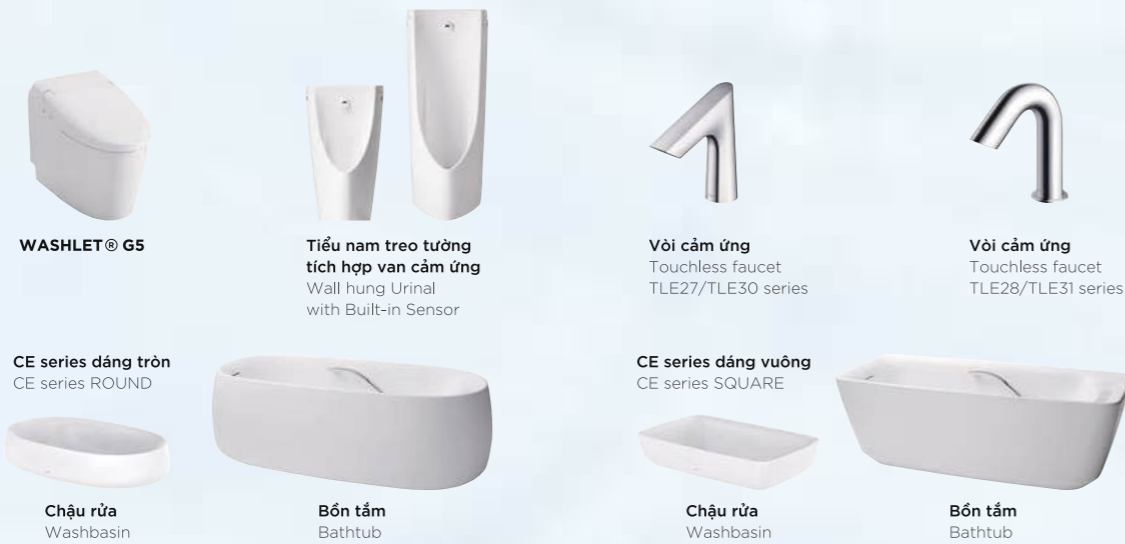

Sự hiện diện yên tĩnh

Mong muốn của chúng tôi là bằng các sản phẩm của mình, sẽ mang đến sự phong phú, thoải mái cho mỗi người như một phần không thể thiếu của cuộc sống. Mục tiêu của chúng tôi là thiết kế các sản phẩm với sự chín chu và độ bền cao, để có thể gắn bó dài lâu với người dùng.

Cùng tạo nên những không gian tươi đẹp và thoải mái và mang đến trải nghiệm dễ chịu cho mọi người. Đó chính là thiết kế của TOTO.

Đây là giải thưởng thiết kế danh giá ra đời từ năm 1953, được tổ chức trao giải hàng năm tại Diễn đàn Thiết kế Quốc Tế iF GmbH ở Hannover, Đức. Sản phẩm đoạt giải đều được các chuyên gia thiết kế kiểm định, công nhận nghiêm ngặt với tính thẩm mỹ, chức năng và tính sáng tạo đột phá.

An internationally renowned design award since 1953. It is held at iF International Forum Design GmbH in Hannover, Germany. Products whose aesthetics, functionality, and innovativeness have been strictly examined and recognized by design experts.

2022

2021

2020

Được trao cho những sản phẩm đặc biệt xuất sắc trong số những sản phẩm được trao giải iF, với cơ hội chiến thắng ít hơn 2%.

Awarded to especially exceptional products among iF awardees, with a less than 2% chance of winning.

reddot award
product design

Đây là giải thưởng thiết kế danh giá ra đời từ năm 1955, được tổ chức trao giải tại Tổ chức Thiết kế Zentrum Nordrhein Westfalen ở ZEssen, Đức. Các sản phẩm được kiểm định nghiêm ngặt và công nhận theo các tiêu chuẩn về tính đổi mới, chức năng, chất lượng, v.v.

An internationally renowned design award since 1955.

Held at Design Zentrum Nordrhein Westfalen in Essen, Germany.

Products that have been strictly examined and recognized by design experts against standards of innovativeness, functionality, quality, and so forth.

2022

2021

2020