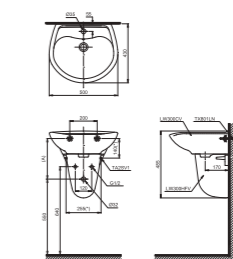

LT300C

L300C Thân chậu