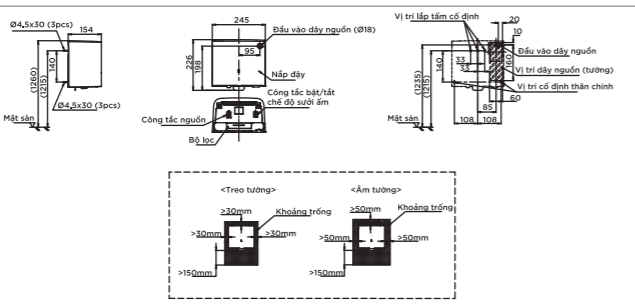

Chú ý: Để lắp đặt ống thải phải đảm bảo kích thước (A)
Notice: Ensure that A dimension is extract when setting p-trap

LHT240CS

L240CR Thân chậu
L240HF Chân chậu lửng

TYC602P

TYC602P Máy sấy tay

TYC322W

TYC322W Máy sấy tay