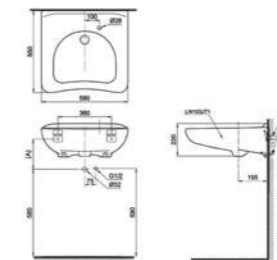

LW103JT1

LW103JT1 Thân chậu