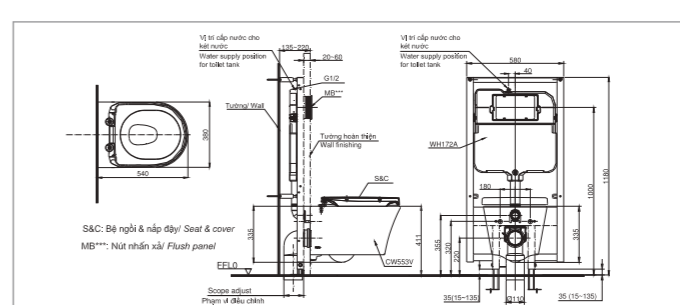

CW553A WH172A

CW553V Thân sứ
WH172A Kết nước âm tường