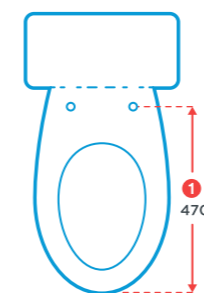

Để lắp đặt sử dụng tối ưu nhất cần đo 4 kích thước sau:

KÍCH THƯỚC 1:

Đo khoảng cách chiều dài bàn cầu từ tâm lỗ cố định nắp. Nếu khoảng cách từ 461 - 485mm, WASHLET sẽ vừa chiều dài bàn cầu nhà bạn.

KÍCH THƯỚC 2: