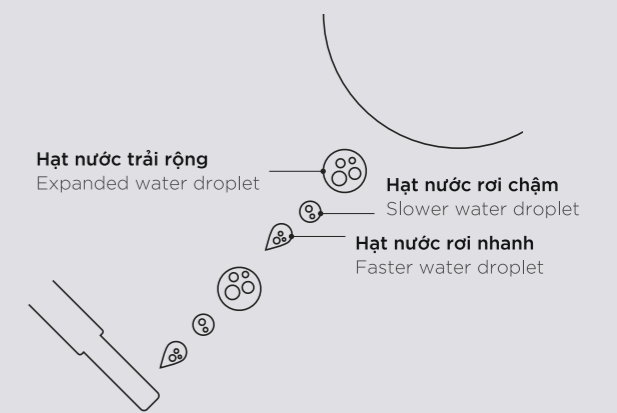

AIR-IN WONDER-WAVE

VỚI CÔNG NGHỆ AIR-IN WONDER WAVE, CÁC GIỌT NƯỚC ẤM TRỘN BỌT KHÍ MANG LẠI CẢM GIÁC THOẢI MÁI, LÀM SẠCH TOÀN DIỆN HƠN CŨNG NHƯ TIẾT KIỆM LƯỢNG NƯỚC SỬ DỤNG.

AIR RICH WATER DROPLETS TO PRODUCE A MORE COMFORTABLE WASHING SENSATION AND DELIVER MORE THOROUGH CLEANSING WITH LESS WATER CONSUMPTION.

Cách AIR-IN WONDER-WAVE hoạt động

How AIR-IN WONDER-WAVE works

Công nghệ AIR-IN WONDER-WAVE với các tia nước trộn bọt khí căng tròn mang đến cảm giác sạch sẽ. Các hạt nước khi rơi sẽ mang tốc độ khác nhau, chúng va chạm, kết hợp và tạo nên các hạt nước to và căng tràn bọt khí hơn. Việc trộn không khí sẽ làm phóng to các hạt nước lên khoảng 30%.

AIR-IN WONDER-WAVE technology is a precise and pleasant air-rich stream that keeps you clean. As water droplets are fired at different speeds, small droplets collide with larger ones, combining and expanding as they fill with more air. The injection of air enlarges the water droplets by approximately 30%.