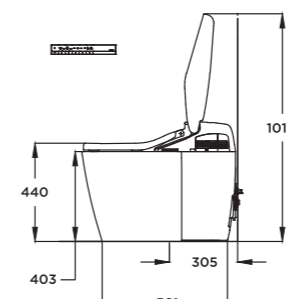

Material

Bowl: Vitreous China
Seat and cover: Resin Plastic

NEOREST DH

L693 x W386 x H511 mm
L693 x W386 x H511 mm

Vật liệu

Lòng bàn cầu: Sứ vệ sinh cao cấp
Bệ ngồi và nắp: Nhựa Resin

Material

Bowl: Vitreous China
Seat and cover: Resin Plastic