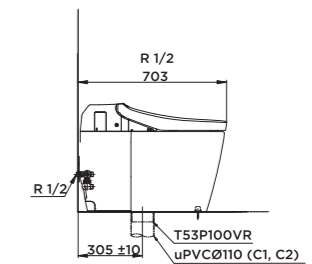

Material

Bowl: Vitreous China
Seat and cover: Resin Plastic

NEOREST DH

L693 x W386 x H511 mm
L693 x W386 x H511 mm

Vật liệu

Lòng bàn cầu: Sứ vệ sinh cao cấp
Bệ ngồi và nắp: Nhựa Resin

Material

Bowl: Vitreous China
Seat and cover: Resin Plastic