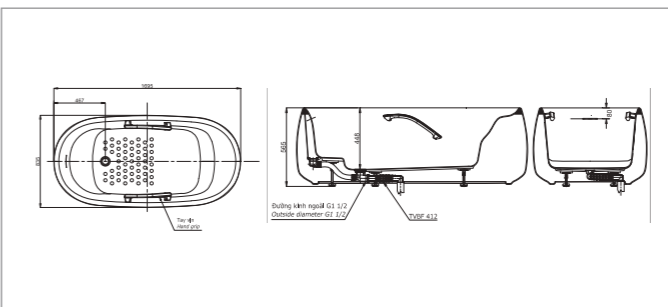

PJY1734HPWE
PJY1734PWE

PJY1734HPWE Bồn tắm GAGALATO đặt sàn Bao gồm tay vịn
PJY1734PWE Không bao gồm tay vịn

PJY1744HPWE
PJY1744PWE

PJY1744HPWE Bồn tắm GAGALATO đặt sàn bao gồm tay vịn
PJY1744PWE Không bao gồm tay vịn