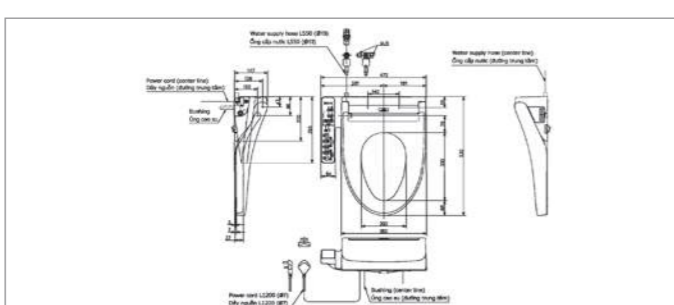

**TCF33370GAA
TCF33320GAA**
TCF33370GAA Nắp rửa điện tử
WASHLET

**TCF23460AAA
TCF23410AAA**
TCF23460AAA Nắp rửa điện tử
WASHLET