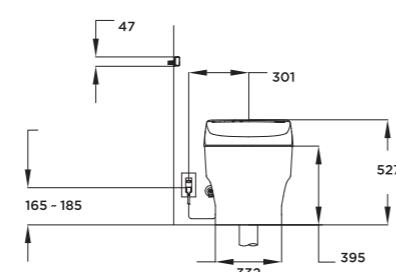

Material

Bowl: Vitreous China
Seat and cover: Resin Plastic