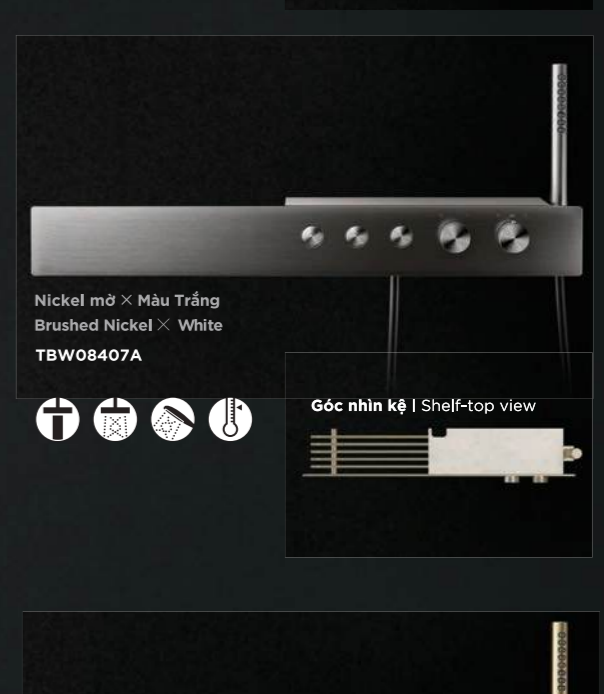

BỘ SEN CÂY
SHOWER COLUMN