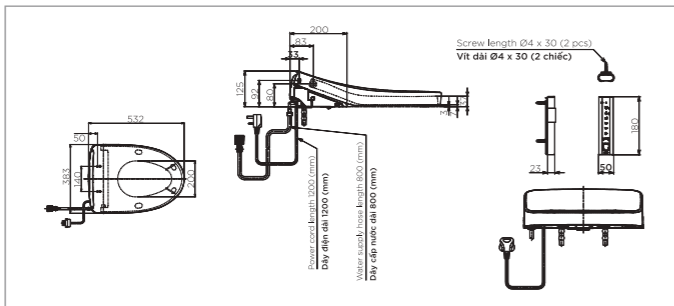

**C971P
TCF9433A**
C971P Thân cầu
TCF9433A Nắp rửa điện tử

**TCF34570GAA
TCF34320GAA**
TCF34570GAA Nắp rửa điện tử
WASHLET

**TCF4911EZ
TCF4911Z**
TCF4911EZ Nắp rửa điện tử
WASHLET