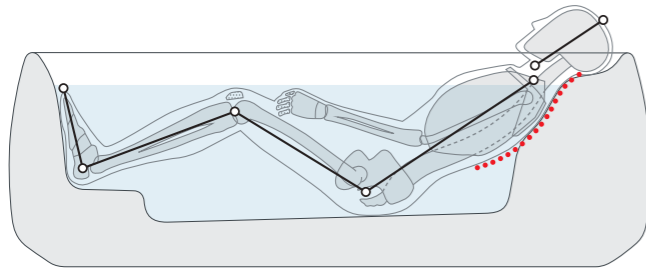

RECLINE COMFORT