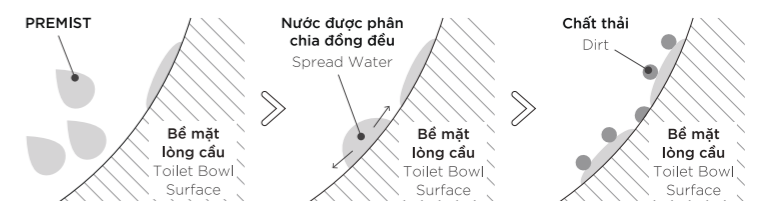

PHUN SƯƠNG
PREMIST

Phun sương PREMIST là chức năng tự động phun nước lên bề mặt trong của lòng cầu trước mỗi lần sử dụng. Do cấu tạo là gốm sứ nên bản chất ưa nước, chất thải trên bề mặt của lòng cầu sẽ được rửa trôi dễ dàng hơn.

PREMIST automatically sprays water over the surface of the inner toilet bowl before every use. Due to the ceramic's hydrophilic nature, waste washes away more easily.