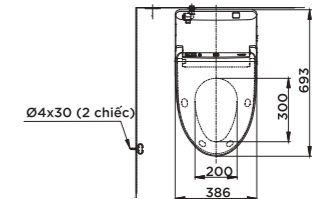

Material

Bowl: Vitreous China
Seat and cover: Resin Plastic

NEOREST DH

L693 x W386 x H511 mm
L693 x W386 x H511 mm

Vật liệu

Lòng bàn cầu: Sứ vệ sinh cao cấp
Bệ ngồi và nắp: Nhựa Resin

Material

Bowl: Vitreous China
Seat and cover: Resin Plastic