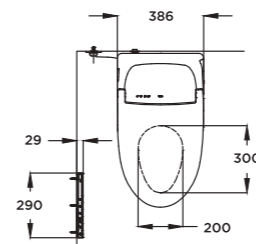

Material

Bowl: Vitreous China
Seat and cover: Resin Plastic

NEOREST DH

L693 x W386 x H511 mm
L693 x W386 x H511 mm

Vật liệu

Lòng bàn cầu: Sứ vệ sinh cao cấp
Bệ ngồi và nắp: Nhựa Resin

Material

Bowl: Vitreous China
Seat and cover: Resin Plastic