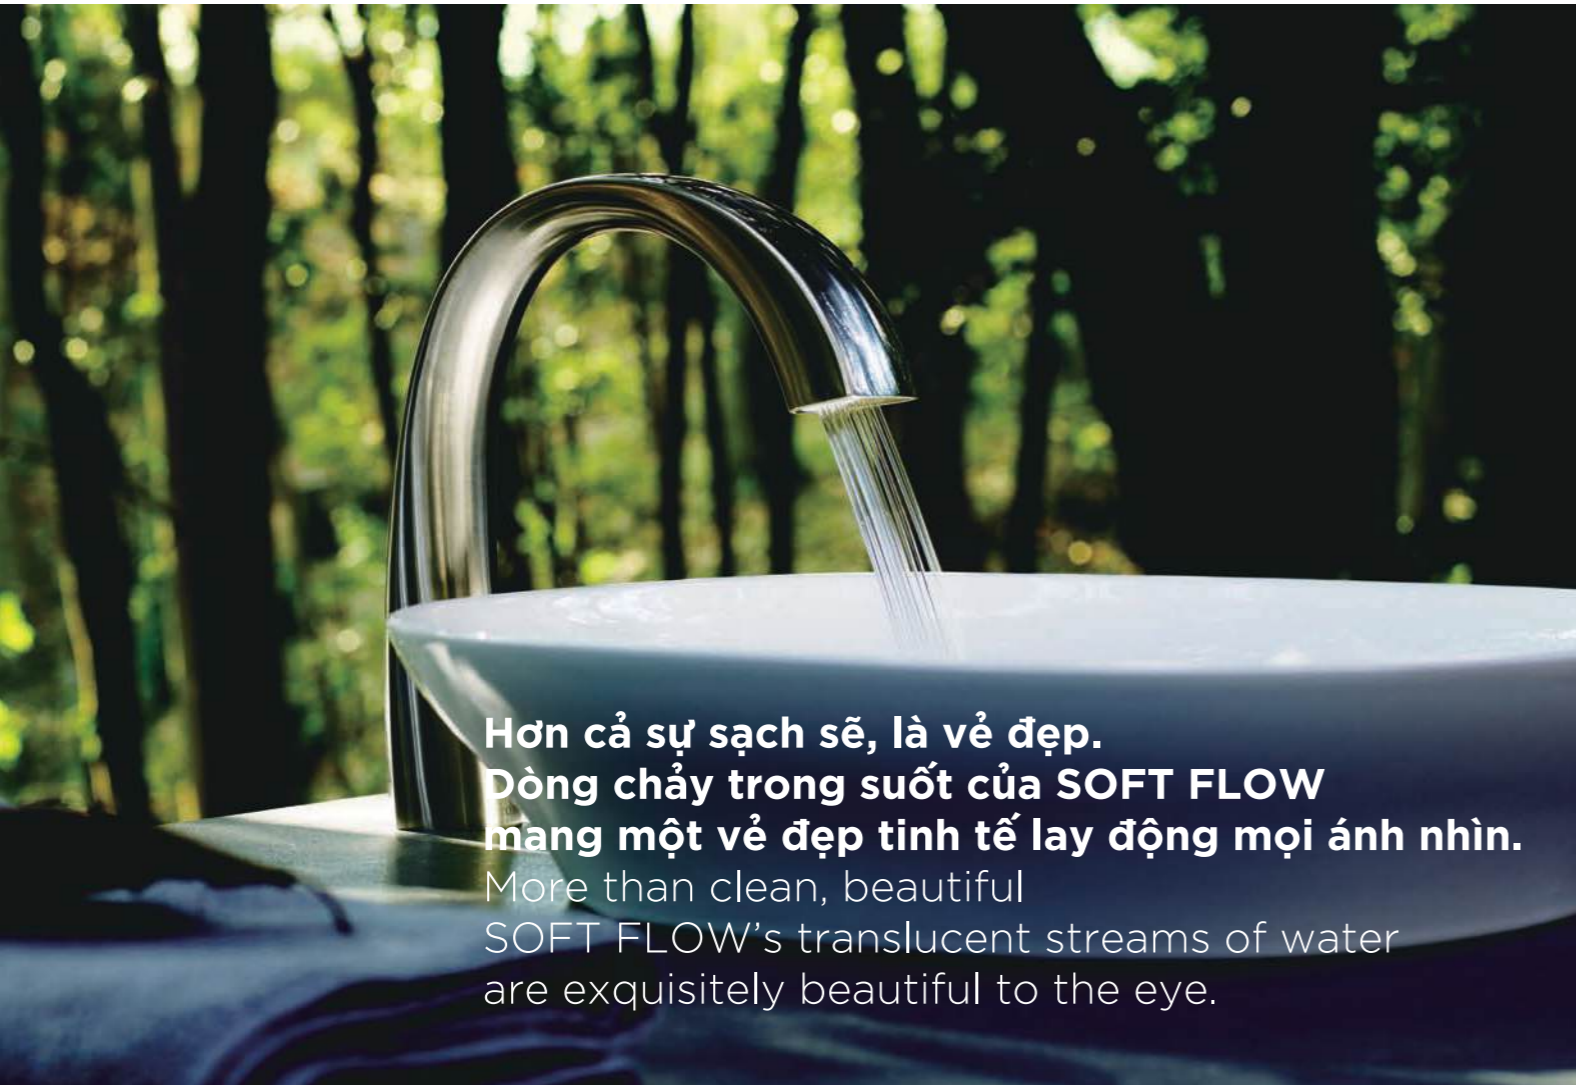

DÒNG ZN | ZN Series

Hơn cả sự sạch sẽ, là vẻ đẹp.
Dòng chảy trong suốt của **SOFT FLOW**
mang một vẻ đẹp tinh tế lay động mọi ánh nhìn.
More than clean, beautiful
SOFT FLOW's translucent streams of water
are exquisitely beautiful to the eye.