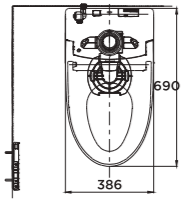

Material

Bowl: Vitreous China
Seat and cover: Resin Plastic