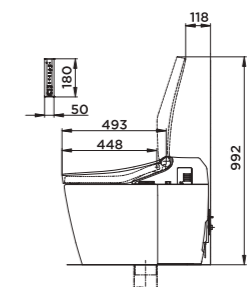

Material

Bowl: Vitreous China
Seat and cover: Resin Plastic

NEOREST DH

L693 x W386 x H511 mm
L693 x W386 x H511 mm

Vật liệu

Lòng bàn cầu: Sứ vệ sinh cao cấp
Bệ ngồi và nắp: Nhựa Resin

Material

Bowl: Vitreous China
Seat and cover: Resin Plastic