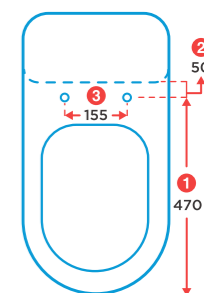

Áp dụng cách đo tương tự cho bàn cầu thân chữ D.

Sử dụng đế đa năng SHXCP553 cho trường hợp kích thước 3 > 140mm.

KHI LẮP ĐẶT

Tham khảo video hướng dẫn tại QR code. Đọc kỹ Hướng dẫn sử dụng & Hướng dẫn lắp đặt sản phẩm trong từng tháng.