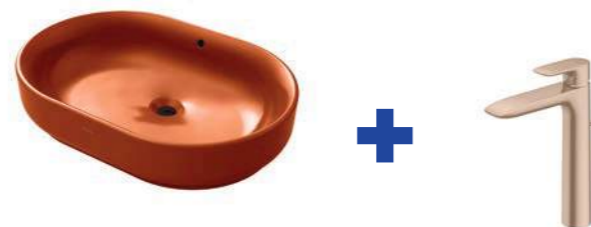

POTTY + 4 SEASON COLOR PICKING COMBO SET

RỪNG XANH MÙA XUÂN

Chậu: LW630JDW/F#FRG
Vòi: TLG10305B#BTN

CAM VÀNG MÙA HẠ

Chậu: LW896JW/F#MDR
Vòi: TLG04307B#BFG

SẮC ĐỎ MÙA THU

Chậu: LW896JW/F#SCR
Vòi: TLG04307B#BRG