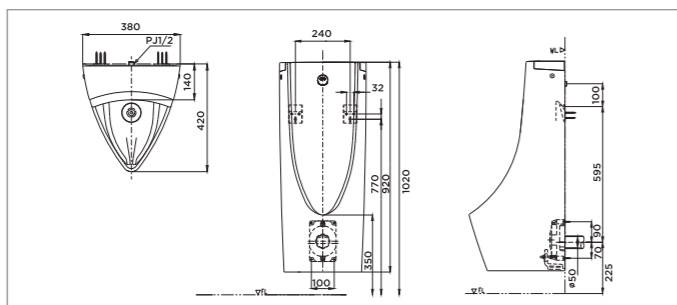

USWN900A (dùng pin)

USWN900A Thân tiểu