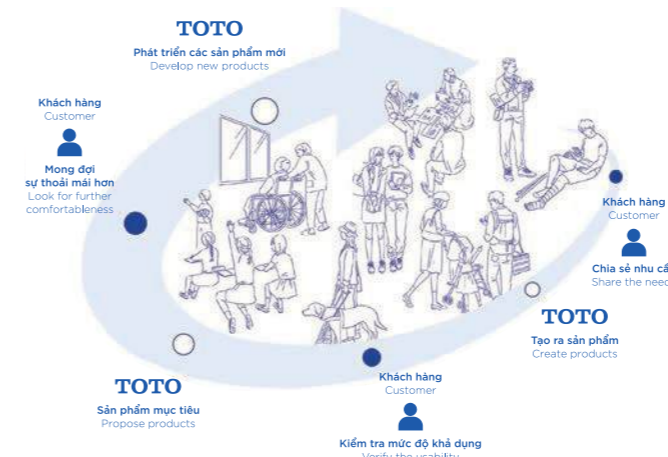

THIẾT KẾ TOÀN CẦU

Universal Design

Sáng tạo để phục vụ con người
To create, is to think about people

TOTO tin rằng kiến tạo là vì con người. Để đạt được điều này, chúng tôi luôn tư duy Thiết kế theo tiêu chuẩn Quốc tế: bằng sự quan sát kỹ lưỡng lối sống muôn màu muôn vẻ của mọi người, từ đó lắng nghe và đáp ứng được những trăn trở của họ.

We at TOTO believe that universal design starts with thinking about what usability and comfort mean for each of us. TOTO put the idea of usability and comfort together and established TOTO's Five Principles of Universal Design. Always keeping it in mind, we develop and propose better products.