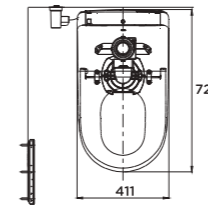

Material

Bowl: Vitreous China
Seat and cover: Resin Plastic