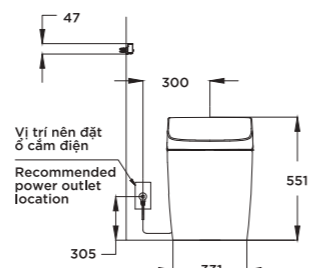

Material

Bowl: Vitreous China
Seat and cover: Resin Plastic