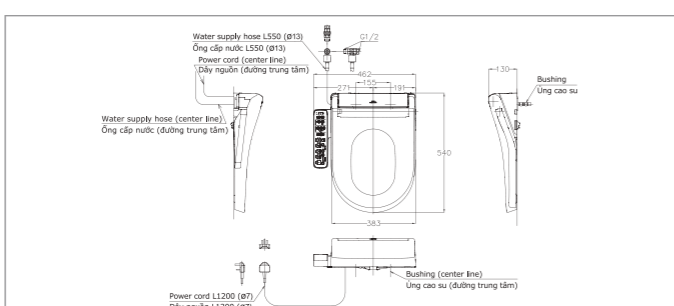

**TCF24460AAA
TCF24410AAA**
TCF24460AAA Nắp rửa điện tử
WASHLET

**TCF23460AAA
TCF23410AAA**
TCF23460AAA Nắp rửa điện tử
WASHLET

**TCF33370GAA
TCF33320GAA**
TCF33370GAA Nắp rửa điện tử
WASHLET