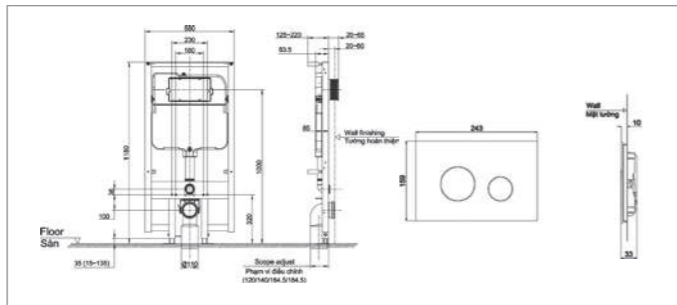

WH172A + MB174P

WH172A Kết nước và khung âm tường
MB174P kèm ống thải cong
Nắp đẩy nút nhấn xả