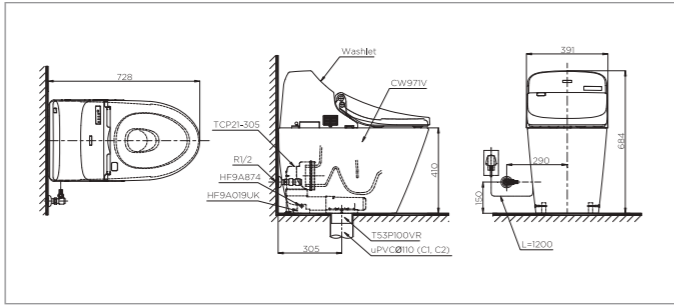

Material

Bowl: Vitreous China
Seat and cover: Resin Plastic

NEOREST DH

L693 x W386 x H511 mm
L693 x W386 x H511 mm

Vật liệu

Lòng bàn cầu: Sứ vệ sinh cao cấp
Bệ ngồi và nắp: Nhựa Resin

Material

Bowl: Vitreous China
Seat and cover: Resin Plastic