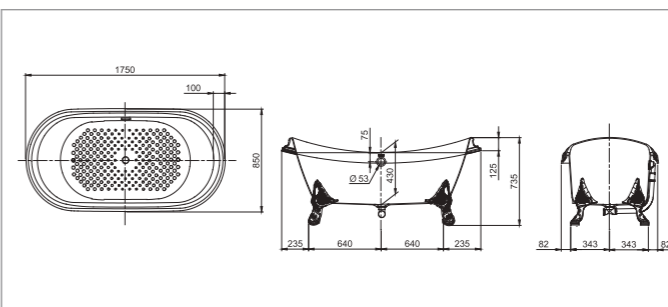

PJY1734HPWE
PJY1734PWE

PJY1734HPWE Bồn tắm GAGALATO đặt sàn Bao gồm tay vịn
PJY1734PWE Không bao gồm tay vịn

PJY1744HPWE
PJY1744PWE

PJY1744HPWE Bồn tắm GAGALATO đặt sàn bao gồm tay vịn
PJY1744PWE Không bao gồm tay vịn