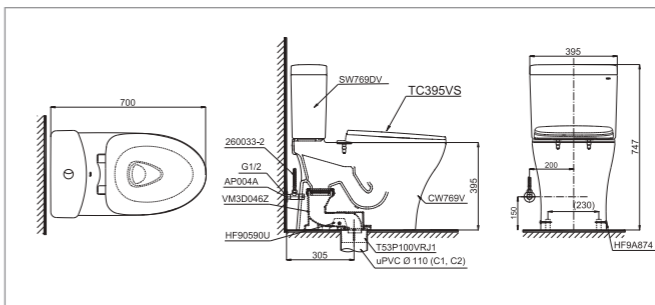

CS769DT10

CW769V
SW769V
TC395VS

Thân cầu
Kết nước
Nắp đóng êm