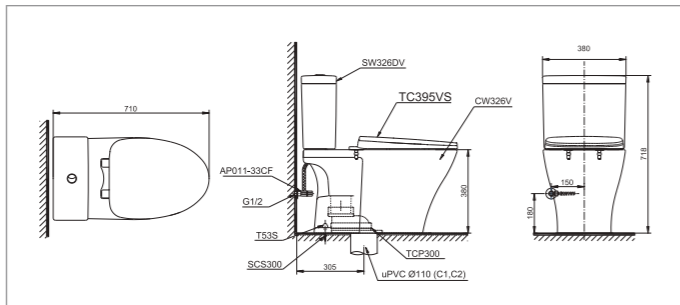

CS326DT10

CW326V Thân cầu
SW326DV Kết nước
TC395VS Nắp đóng êm