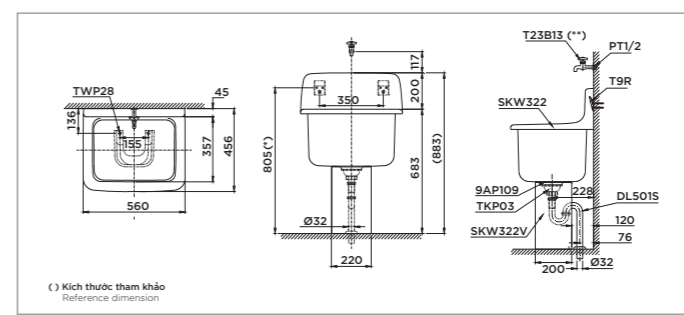

SK322 SK322F DL501S

SK322 SK322F DL501S   Thân chậu Chân chậu S-Trap