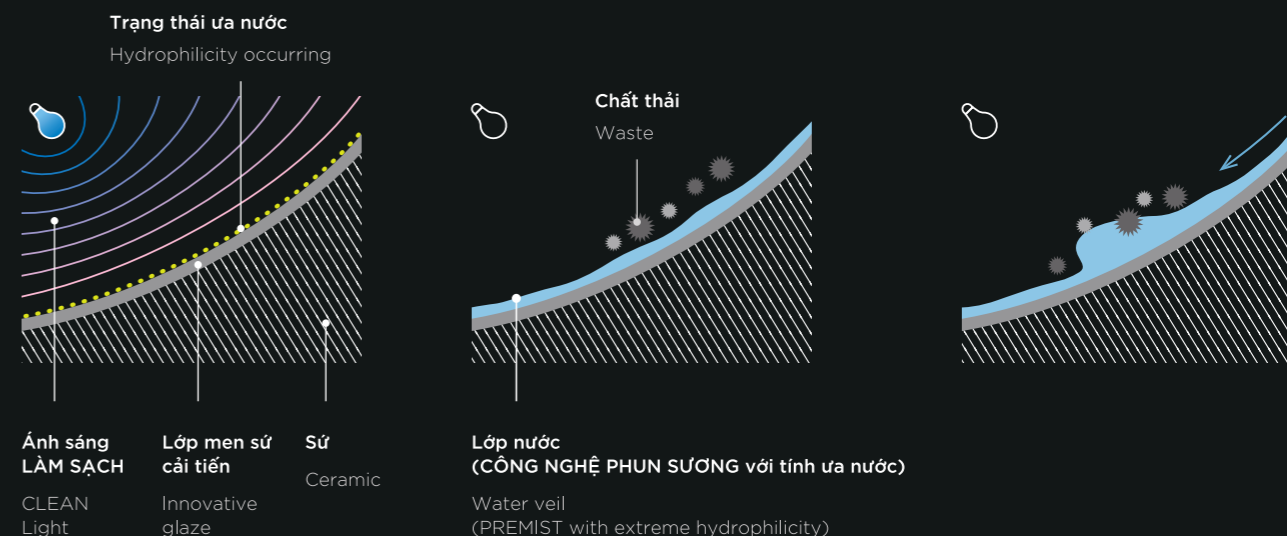

PURE LUXURY

PURE LUXURY: Sang trọng thuần khiết

NEOREST®

CÔNG NGHỆ LÀM SẠCH CLEAN TECHNOLOGY

Sạch sẽ sẽ mang lại sự an tâm.

Ensuring lasting cleanliness for your peace of mind.

ACTILIGHT

Lớp men xúc tác quang, công nghệ làm sạch tiên tiến nhất, sẽ tiêu hủy toàn bộ chất bẩn bám trên bề mặt bồn cầu.

Photocatalytic glaze, the ultimate cleaning technology, has the natural power to decompose waste.

Ánh sáng làm sạch
CLEAN Light

Lớp men sứ cải tiến
Innovative glaze

Clean light và phương pháp xử lý bề mặt đặc biệt cho phép loại bỏ dễ dàng ngay cả những tạp chất và hạt vi mô nhỏ nhất.

Nguyên liệu hiện đại mang tính nghệ thuật.

CLEAN Light và bề mặt bồn cầu có tính ưa nước kết hợp lại để giữ nước trên bề mặt, tạo cho bề mặt luôn sạch sẽ và sáng bóng.

CLEAN Light and the extraordinary surface treatment enable easy removal of even microscopic debris and particles.

State-of-the-art materials

CLEAN Light and the extreme hydrophilic surface of the toilet bowl combine to attract water to the surface and keep the surface clean after use.

Hoạt động 24 giờ mỗi ngày để duy trì các điều kiện sạch sẽ