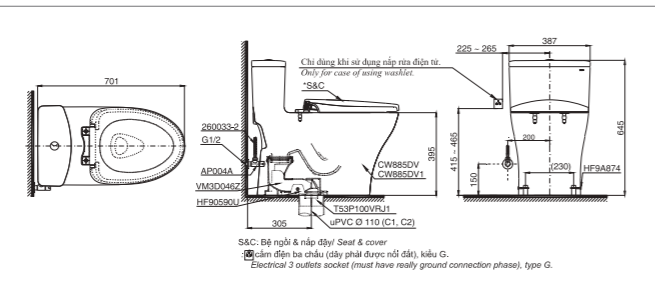

MS885DT2

CW885DV

Thân cầu