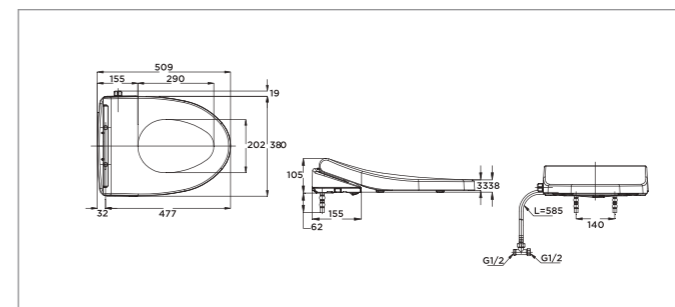

TCW09S
TCW09S Nắp rửa cơ
Ecowasher

TCW07S
TCW07S Nắp rửa cơ
Ecowasher

TCW1211A
TCW1211A Nắp rửa cơ
Ecowasher