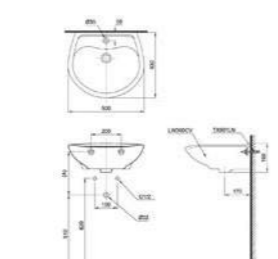

LHT300CR

L300C Thân chậu
L300HF Chân chậu lửng