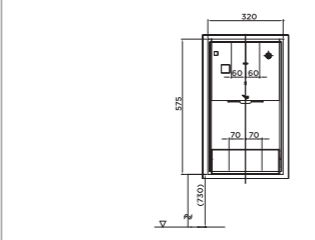

TYC602

TYC602 Máy sấy tay