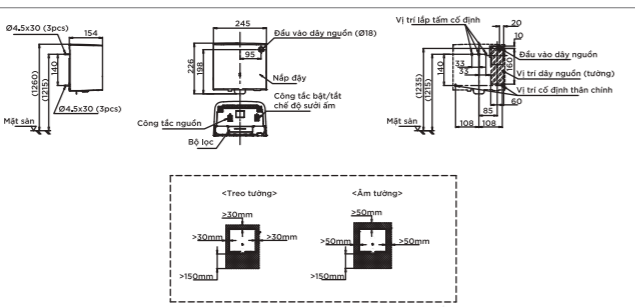

TYC322WF
TYC122W

TYC322WF Máy sấy tay
TYC122W