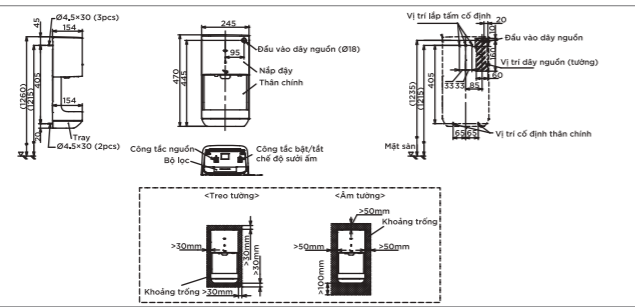

TYC322W

TYC322W Máy sấy tay