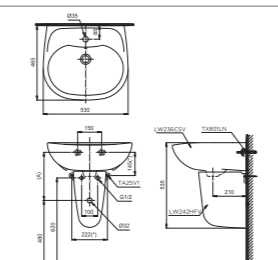

LHT236CS

L236CR Thân chậu
L242HF Chân chậu lửng