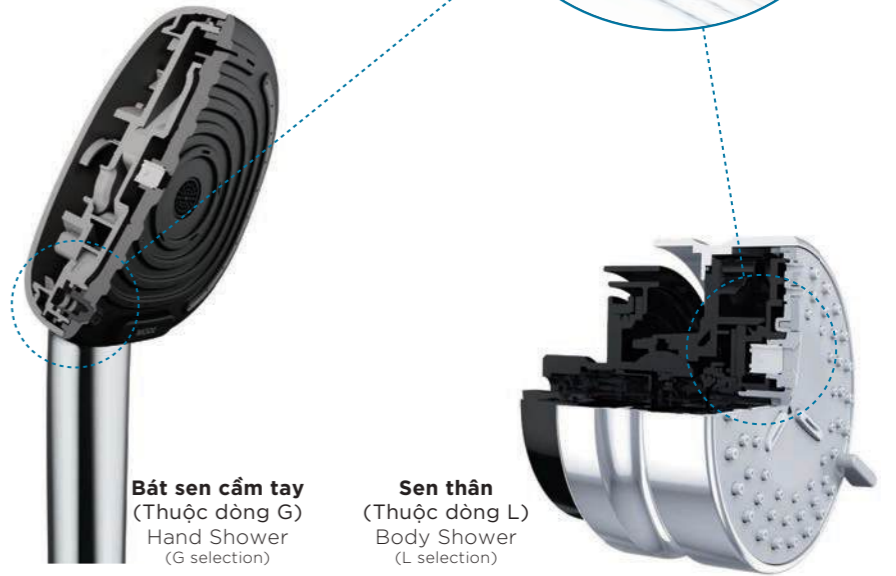

Sen trần
Over Head Shower

Bát sen cầm tay
(Thuộc dòng G)
Hand Shower
(G selection)

Sen thân
(Thuộc dòng L)
Body Shower
(L selection)

COMFORT WAVE

Giọt nước lớn
Large droplets of water

Dày đặc | Richly dense

Đễ chịu cho da đầu
Pleasing to the scalp

Cảm giác thoải mái sang trọng
Luxurious sense of comfort