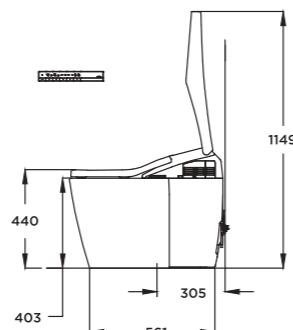

Material

Bowl: Vitreous China
Seat and cover: Resin Plastic