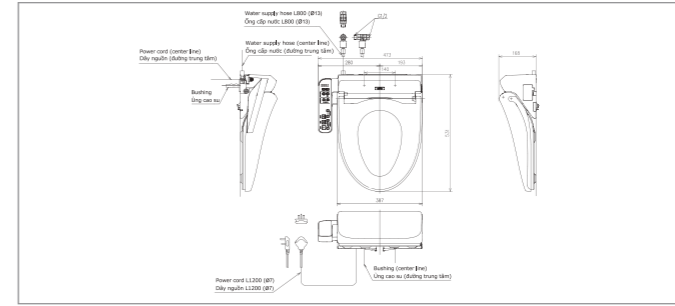

TCW09S
TCW09S Nắp rửa cơ
Ecowasher

TCF23710AAA
TCF23710AAA Nắp rửa điện tử
WASHLET