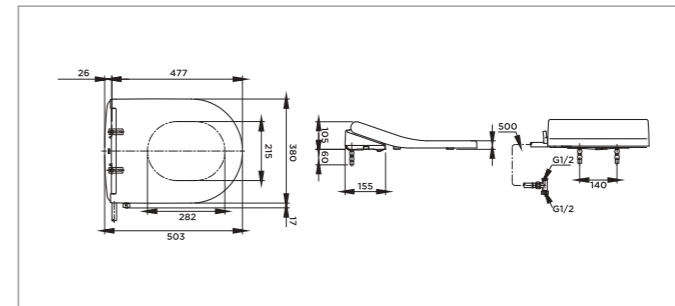

TCF23710AAA
TCF23710AAA Nắp rửa điện tử
WASHLET

TCW1211A
TCW1211A Nắp rửa cơ
Ecowasher

TCW09S
TCW09S Nắp rửa cơ
Ecowasher