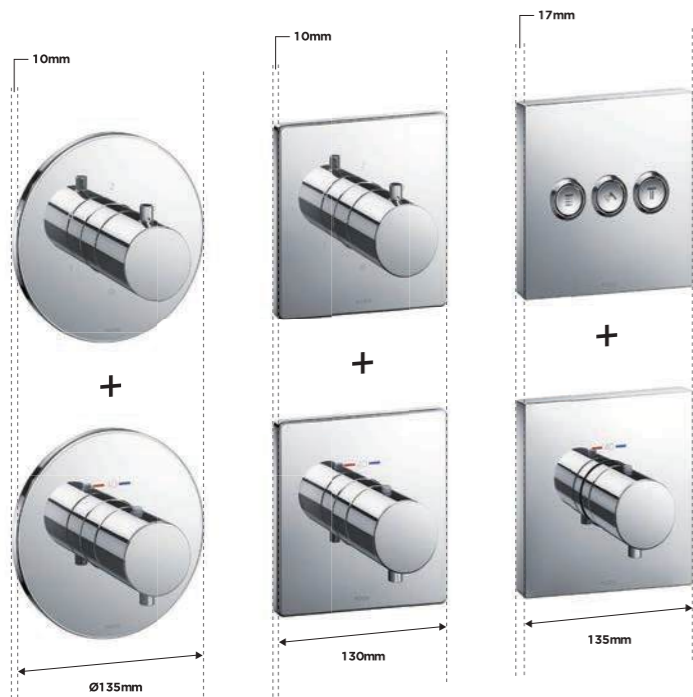

Đễ dàng lắp đặt trong mọi phòng tắm

Easy installation in any bathroom

Một trong những thiết bị tiện lợi và nhỏ gọn nhất hiện nay để hỗ trợ những tính năng tiên tiến của bộ sen tắm. One of the most compact, miniaturized units in the industry supports the advanced features of this shower. Việc này giúp cho việc sửa chữa nâng cấp phòng tắm trở nên dễ dàng mà không làm ảnh hưởng quá nhiều đến kết cấu hiện tại của phòng tắm. This allows easy bathroom upgrades without over-burdening current bathroom structures.

Công nghệ tinh giản hàng đầu.
Một vẻ đẹp hài hòa.
Industry-leading miniaturization.
Beauty in balance.

Lõi âm tường được thu gọn với kích thước nhỏ nhất trong các thiết bị hiện hành. Bên cạnh đó, chúng tôi hướng đến sự đồng nhất về kích thước, ở đó một thiết bị lõi âm tường có thể được dùng chung cho nhiều loại mặt ốp nhằm tạo nên không gian đẹp. Chúng tôi cũng nỗ lực tạo ra thiết kế thân van mỏng nhất có thể. Từ đó, bạn hoàn toàn có thể sở hữu một phòng tắm đẹp hài hòa và phong cách.

We shrunk the unit to one of the industry's smallest. The trims are also some of the most compact. In addition, our progress towards uniform sizes mean units can be used simultaneously to create a beautiful space. We also strived to make the trim as thin as possible. A bathroom of unity and style can be yours.