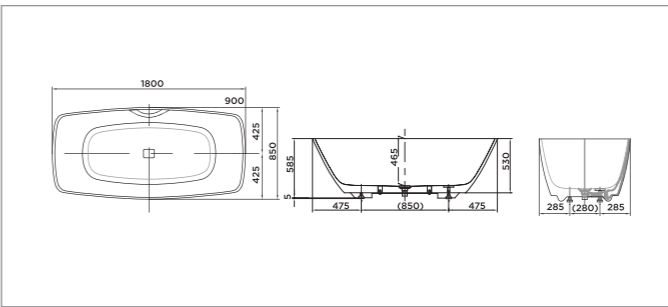

PJY1804HPWE

PJY1804HPWE Bồn tắm GAGALATO đặt sàn