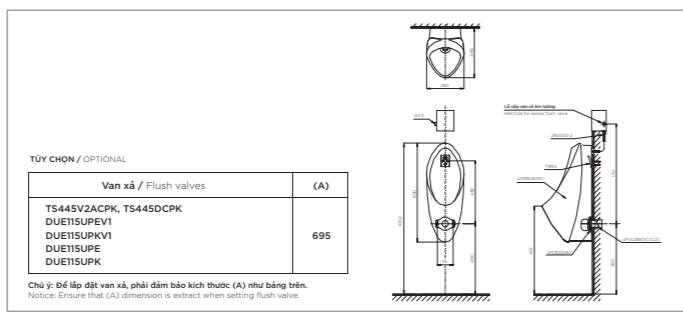

SK322 SK322F DL501S

SK322 SK322F DL501S Thân chậu Chân chậu S-Trap

UT904R

U904R Thân tiểu

PJS01WE

PJS01WE Thân chậu

UT904HN

U904HN Thân tiểu