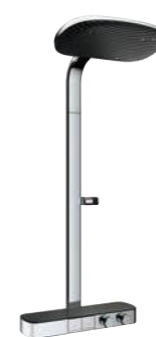

An toàn cho cả gia đình

Safety for the entire family

Khi trẻ bắt tự tắm rửa, bố mẹ thường có những lo lắng nhất định.

Liệu nước có nóng đột ngột?

Lũ trẻ có thể bị bỏng do chạm vào sen tắm hay không?

Những tính năng an toàn ở sen tắm TOTO sẽ xua tan những nỗi lo này

When our children start bathing on their own, we cannot help but worry. Will the water suddenly become too hot?

TOTO's safety features alleviate any such concerns.

Sản phẩm SAFETY THERMO | SAFETY THERMO Products

Bộ cây sen
Shower Column

SHOWER

SAFETY THERMO

Burn protection

Ngăn nhiệt độ tăng nhanh để tận hưởng thời gian tắm an toàn hơn.

Prevents rapid rises in temperature for a safer bath time.

Một cuộn dây được làm bằng Hợp kim thông minh ghi nhớ hình dạng (Lõi Shape Memory Alloy - SMA) có tác dụng phản ứng tức thì với sự thay đổi nhiệt độ của nước, giữ cho nhiệt độ không tăng lên.

A coil made of Shape-Memory Alloy (SMA Coil) reacts instantly to water temperature change, keeping the temperature from rising.

So với sản phẩm thông thường, SAFETY THERMO tạo ra phạm vi dao động nhiệt độ rất thấp trong khi tắm, ngay cả khi áp lực nước giảm do một thiết bị khác đang hoạt động như xả nước bồn cầu.

By comparison with the SINGLE product, SAFETY THERMO produces a smaller range of temperature fluctuations during bathing, when the water pressure drops due to a toilet flushing.

Thiết kế đẹp mắt và ngăn việc nước trở nên quá nóng giúp cho thời gian tắm hàng ngày của bạn thoải mái và thư giãn.

Prevents getting too hot and is beautifully shaped for a more pleasant daily bath time.

Bằng cách bao phủ đường dẫn của nước nóng bằng một lớp nước lạnh, công nghệ HEAT PROTECT có thể giúp tránh bị bỏng khi vô tình chạm vào sản phẩm.

By covering the path of the hot water with a layer of cold, HEAT PROTECT is able to prevent burns when accidentally touching the fixtures.

HEAT PROTECT