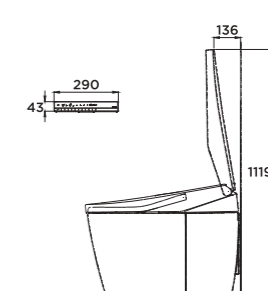

Material

Bowl: Vitreous China
Seat and cover: Resin Plastic

NEOREST AS

L692 x W386 x H512 mm
L692 x W386 x H512 mm

Vật liệu

Lòng bàn cầu: Sứ vệ sinh cao cấp
Bệ ngồi và nắp: Nhựa Resin

Material

Bowl: Vitreous China
Seat and cover: Resin Plastic