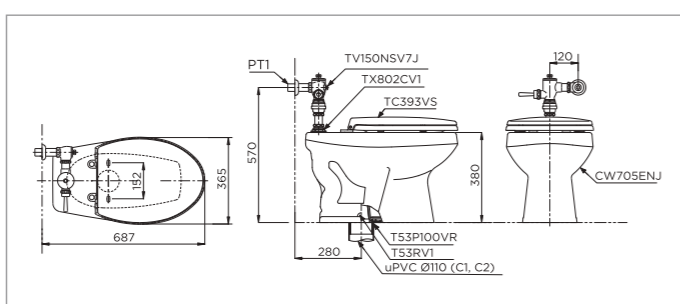

CW705ENJ TV150NSV7J

CW705ENJ Thân cầu
TV150NSV7J Van xả
TC393VS Bộ ngồi & nắp đẩy