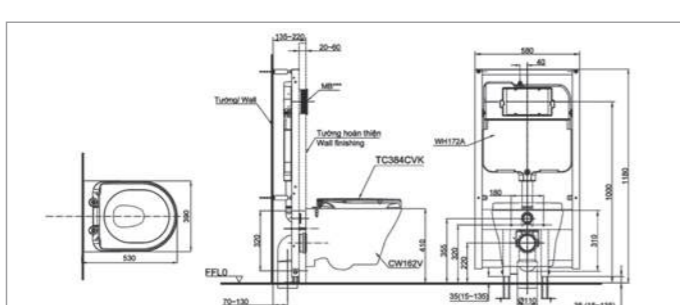

CW162 WH172A

CW162 Thân cầu
WH172A Kết nước âm tường