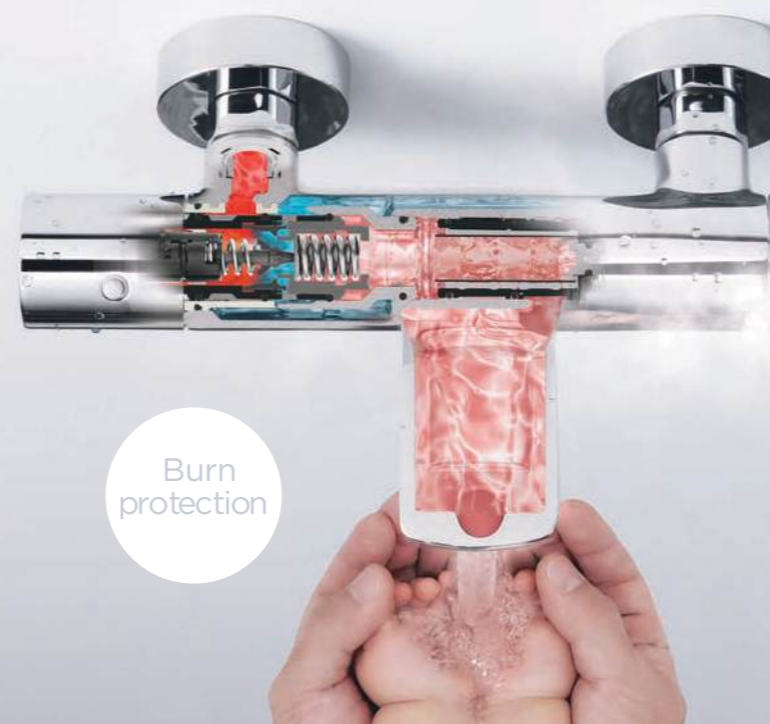

SHOWER

SAFETY THERMO

Burn protection

Ngăn nhiệt độ tăng nhanh để tận hưởng thời gian tắm an toàn hơn.

Prevents rapid rises in temperature for a safer bath time.

Một cuộn dây được làm bằng Hợp kim thông minh ghi nhớ hình dạng (Lõi Shape Memory Alloy - SMA) có tác dụng phản ứng tức thì với sự thay đổi nhiệt độ của nước, giữ cho nhiệt độ không tăng lên.

A coil made of Shape-Memory Alloy (SMA Coil) reacts instantly to water temperature change, keeping the temperature from rising.