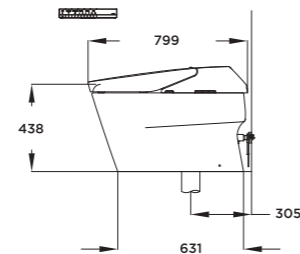

Material

Bowl: Vitreous China
Seat and cover: Resin Plastic