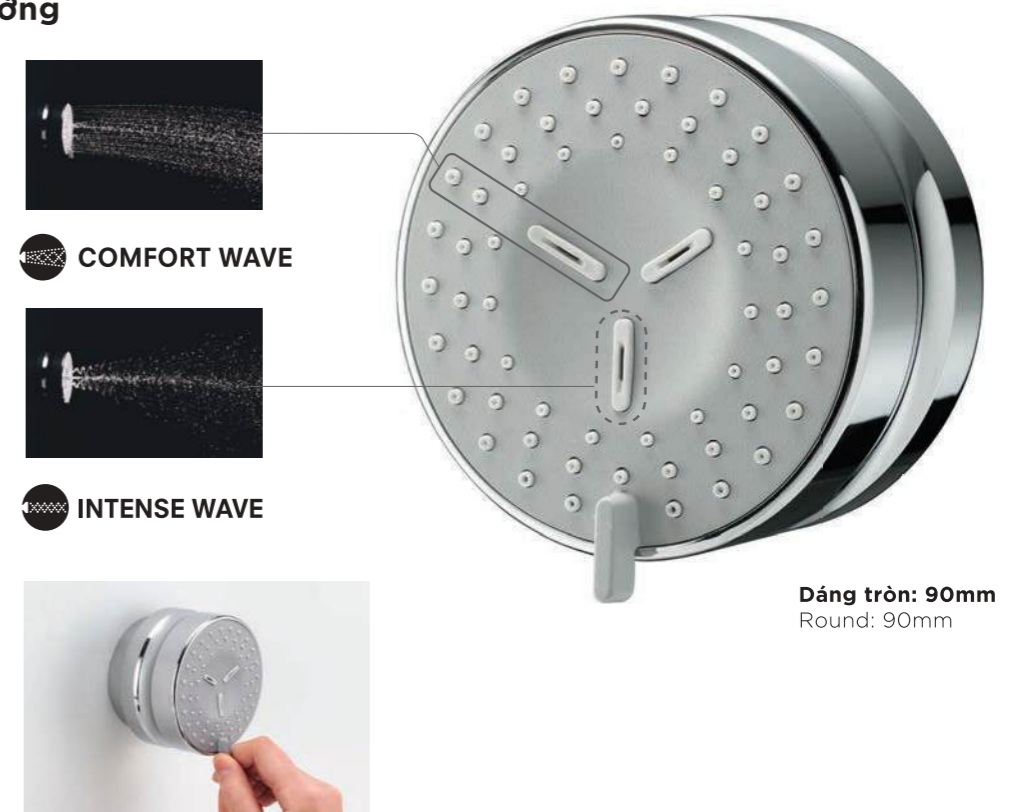

Sen phun âm tường
Body Shower