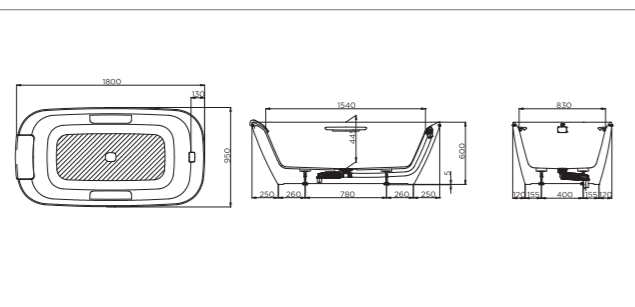

PJY1886HPWMNE
PJY1886HPWMGE

PJY1886HPWMNE Bồn tắm GAGALATO đặt sàn, xả nhấn Bao gồm tay vịn