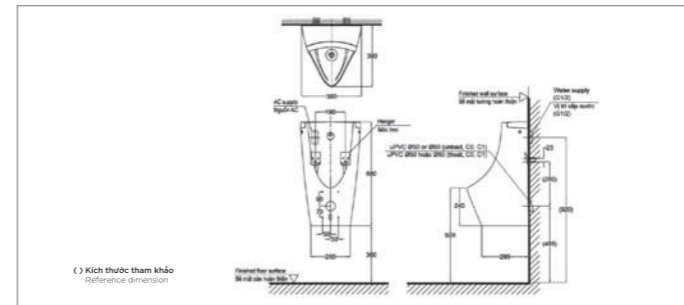

USWN902ASV

USWN902ASV Thân tiểu