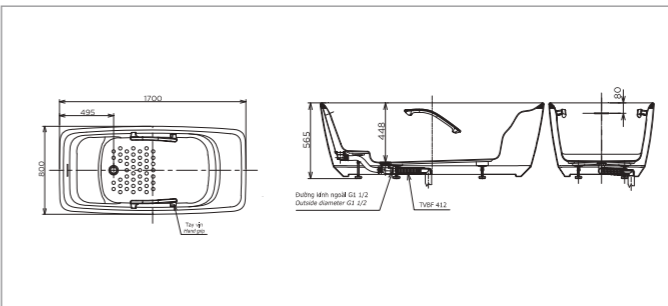

PJY1724HPWE
PJY1724PWE

PJY1724HPWE Bồn tắm GAGALATO đặt sàn Bao gồm tay vịn
PJY1724PWE Không bao gồm tay vịn