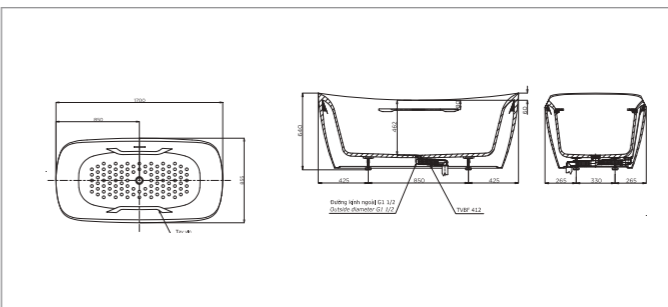

PJY1734HPWE
PJY1734PWE

PJY1734HPWE Bồn tắm GAGALATO đặt sàn Bao gồm tay vịn
PJY1734PWE Không bao gồm tay vịn

PJY1744HPWE
PJY1744PWE

PJY1744HPWE Bồn tắm GAGALATO đặt sàn bao gồm tay vịn
PJY1744PWE Không bao gồm tay vịn