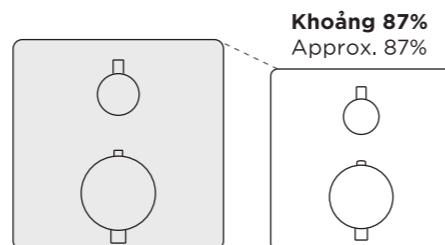

Đễ dàng lắp đặt trong mọi phòng tắm

Easy installation in any bathroom

Một trong những thiết bị tiện lợi và nhỏ gọn nhất hiện nay để hỗ trợ những tính năng tiên tiến của bộ sen tắm. One of the most compact, miniaturized units in the industry supports the advanced features of this shower. Việc này giúp cho việc sửa chữa nâng cấp phòng tắm trở nên dễ dàng mà không làm ảnh hưởng quá nhiều đến kết cấu hiện tại của phòng tắm. This allows easy bathroom upgrades without over-burdening current bathroom structures.

Công nghệ tinh giản hàng đầu.
Một vẻ đẹp hài hòa.
Industry-leading miniaturization.
Beauty in balance.

Lõi âm tường được thu gọn với kích thước nhỏ nhất trong các thiết bị hiện hành. Bên cạnh đó, chúng tôi hướng đến sự đồng nhất về kích thước, ở đó một thiết bị lõi âm tường có thể được dùng chung cho nhiều loại mặt ốp nhằm tạo nên không gian đẹp. Chúng tôi cũng nỗ lực tạo ra thiết kế thân van mỏng nhất có thể. Từ đó, bạn hoàn toàn có thể sở hữu một phòng tắm đẹp hài hòa và phong cách.

We shrunk the unit to one of the industry's smallest. The trims are also some of the most compact. In addition, our progress towards uniform sizes mean units can be used simultaneously to create a beautiful space. We also strived to make the trim as thin as possible. A bathroom of unity and style can be yours.