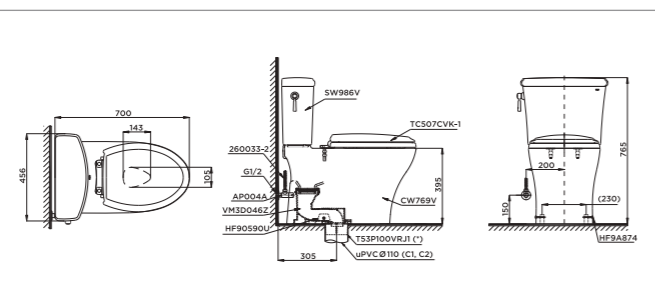

CS986GT9

CW986V
SW986V
TC507CVK-1

Thân cầu
Kết nước
Nắp đóng êm