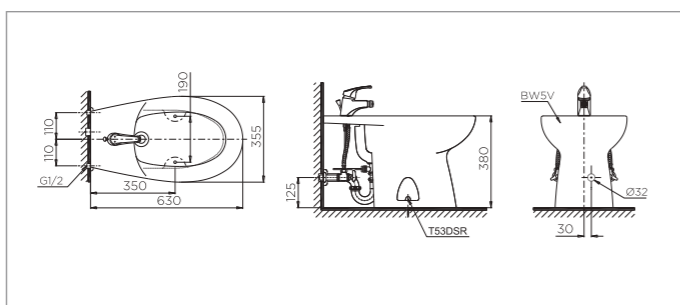

BT5

B5 Tiểu nữ