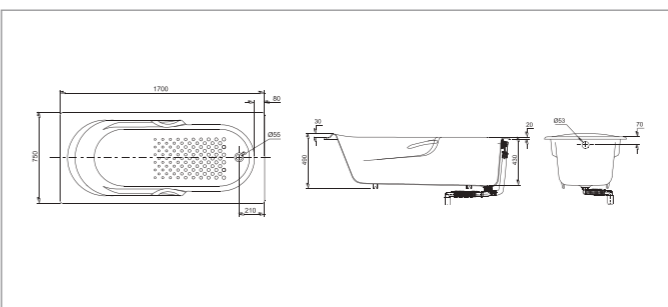

FBY1720NHPE
FBY1720NPE
TVBF411

FBY1720NHPE/ FBY1720NPE Bồn tắm gang trắng men
TVBF411 Bộ thoát bồn tắm