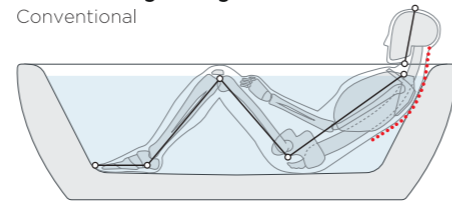

Bồn tắm thông thường Conventional

Với bồn tắm thông thường, mực nước thấp và lưng tựa thấp khiến cho việc thả lỏng cơ thể trở nên khó khăn. Vùng vai và cổ không được làm ấm khi ngâm mình, đồng thời tư thế nằm có thể gây cảm giác căng cứng khó chịu.

In a conventional bathtub, the low water height and a rounded low back make complete relaxation difficult to attain. The shoulder and neck area do not receive warmth from soaking and the bathing position can feel tight and cramped.