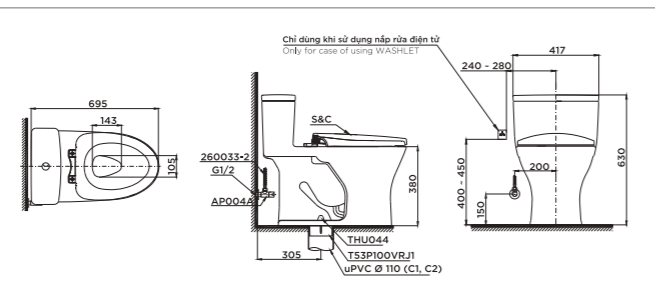

MS855DT2

C855D

Thân cầu