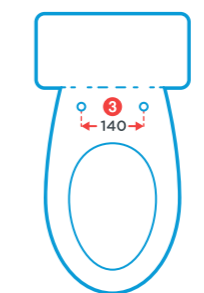

WASHLET® AN TÂM LẮP ĐẶT AN TOÀN SỬ DỤNG

1. LẮP ĐẶT DỄ DÀNG

- Có thể kết hợp mọi bàn cầu với nắp rửa điện tử WASHLET.
- Với trường hợp bàn cầu khác hãng TOTO, có thể kết hợp WASHLET khi sử dụng với đế đa năng (Bán rời). Vui lòng liên hệ TOTO Việt Nam để được tư vấn chi tiết.

2. SỬ DỤNG AN TOÀN

Khả năng chống nước

- Đạt tiêu chuẩn chống nước IPx4.
- Trang bị cảm biến và rơ le bảo vệ.
- Đạt tiêu chuẩn an toàn IEC 60335-1.
- Bảng mạch đạt chuẩn an toàn Đức TÜV SÜD.

Dễ dàng lau chùi

- Chất liệu sử dụng nhựa cao cấp đẩy lùi chất thải, chống bám bẩn, giữ cho vòi rửa luôn sạch sẽ.

3. DỊCH VỤ AN TÂM

- Dịch vụ bảo hành tận tâm của TOTO mang đến sự thoải mái và an tâm.
- TOTO cam kết với khách hàng rằng luôn sẵn sàng hỗ trợ, nhất định sẽ tìm ra giải pháp cho vấn đề của khách hàng.

**HOTLINE TRUNG TÂM
DỊCH VỤ KHÁCH HÀNG
1800 558830**

TRƯỚC KHI MUA WASHLET

1. 1 Thi công đường điện âm tại khu vực nhà tắm.
2. 2 Sử dụng ổ điện 03 chấu theo hệ Anh Quốc.
3. 3 Lắp đặt ổ điện cách sàn 40cm và nằm bên trái vị trí ngồi.
4. 4 Bắt buộc phải có dây trung tính (tiếp địa) hoặc lắp (Cầu dao chống giật).
5. 5 Đảm bảo khu vực lắp bàn cầu khô ráo, có vách ngăn với khu tắm, có quạt thông gió hoặc cửa sổ thông với môi trường bên ngoài.

ĐỂ ĐA NĂNG | ADAPTER PLATES

Sử dụng cho WASHLET mã:
TCF47360GAA/TCF4911Z/TCF4911EZ/
TCF33320GAA/TCF33370GAA/
TCF34320GAA/TCF34570GAA/
TCF23410AAA/TCF23460AAA/
TCF24410AAA /TCF24460AAA

Adapter plate use for WASHLET:
TCF47360GAA/TCF4911Z/TCF4911EZ/
TCF33320GAA/TCF33370GAA/
TCF34320GAA/TCF34570GAA/
TCF23410AAA/TCF23460AAA/
TCF24410AAA/TCF24460AAA/
TCF34461GAA/TCF33461GAA

WASHLET có thể lắp đặt với bàn cầu của các hãng khác.

Để lắp đặt sử dụng tối ưu nhất cần đo 4 kích thước sau:

KÍCH THƯỚC 1:

Đo khoảng cách chiều dài bàn cầu từ tâm lỗ cố định nắp. Nếu khoảng cách từ 461 - 485mm, WASHLET sẽ vừa chiều dài bàn cầu nhà bạn.

KÍCH THƯỚC 2: