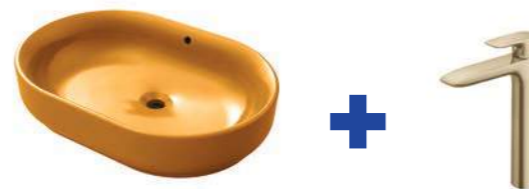

POTTY + 4 SEASON COLOR PICKING COMBO SET

RỪNG XANH MÙA XUÂN

Chậu: LW630JDW/F#FRG
Vòi: TLG10305B#BTN

CAM VÀNG MÙA HẠ

Chậu: LW896JW/F#MDR
Vòi: TLG04307B#BFG

SẮC ĐỎ MÙA THU

Chậu: LW896JW/F#SCR
Vòi: TLG04307B#BRG