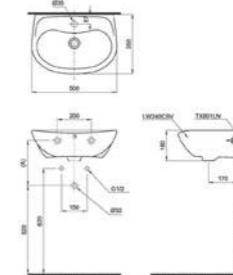

LT240CS

L240C Thân chậu