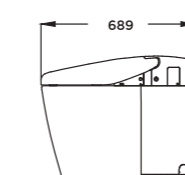

Material

Bowl: Vitreous China
Seat and cover: Resin Plastic

NEOREST DH

L693 x W386 x H511 mm
L693 x W386 x H511 mm

Vật liệu

Lòng bàn cầu: Sứ vệ sinh cao cấp
Bệ ngồi và nắp: Nhựa Resin

Material

Bowl: Vitreous China
Seat and cover: Resin Plastic