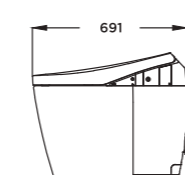

Material

Bowl: Vitreous China
Seat and cover: Resin Plastic