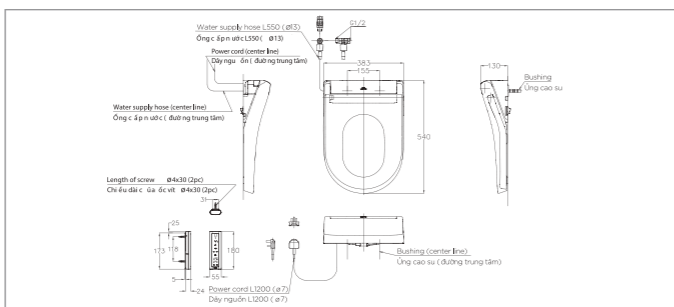

**TCF4911EZ
TCF4911Z**
TCF4911EZ Nắp rửa điện tử
WASHLET

**TCF24460AAA
TCF24410AAA**
TCF24460AAA Nắp rửa điện tử
WASHLET

**TCF34570GAA
TCF34320GAA**
TCF34570GAA Nắp rửa điện tử
WASHLET