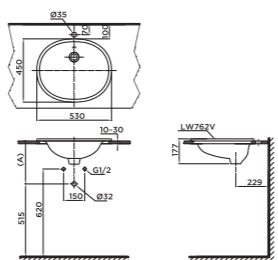

L762

L762 Thân chậu