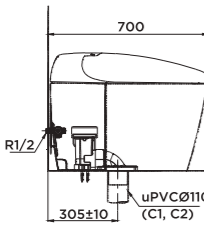

Material

Bowl: Vitreous China
Seat and cover: Resin Plastic