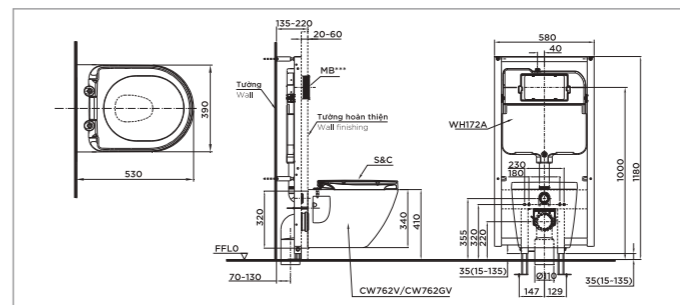

CW762 WH172A

CW762 Thân cầu
TC384CVK Bộ ngồi & nắp đẩy
WH172A Kết nước & khung âm tường kèm ống thải cong