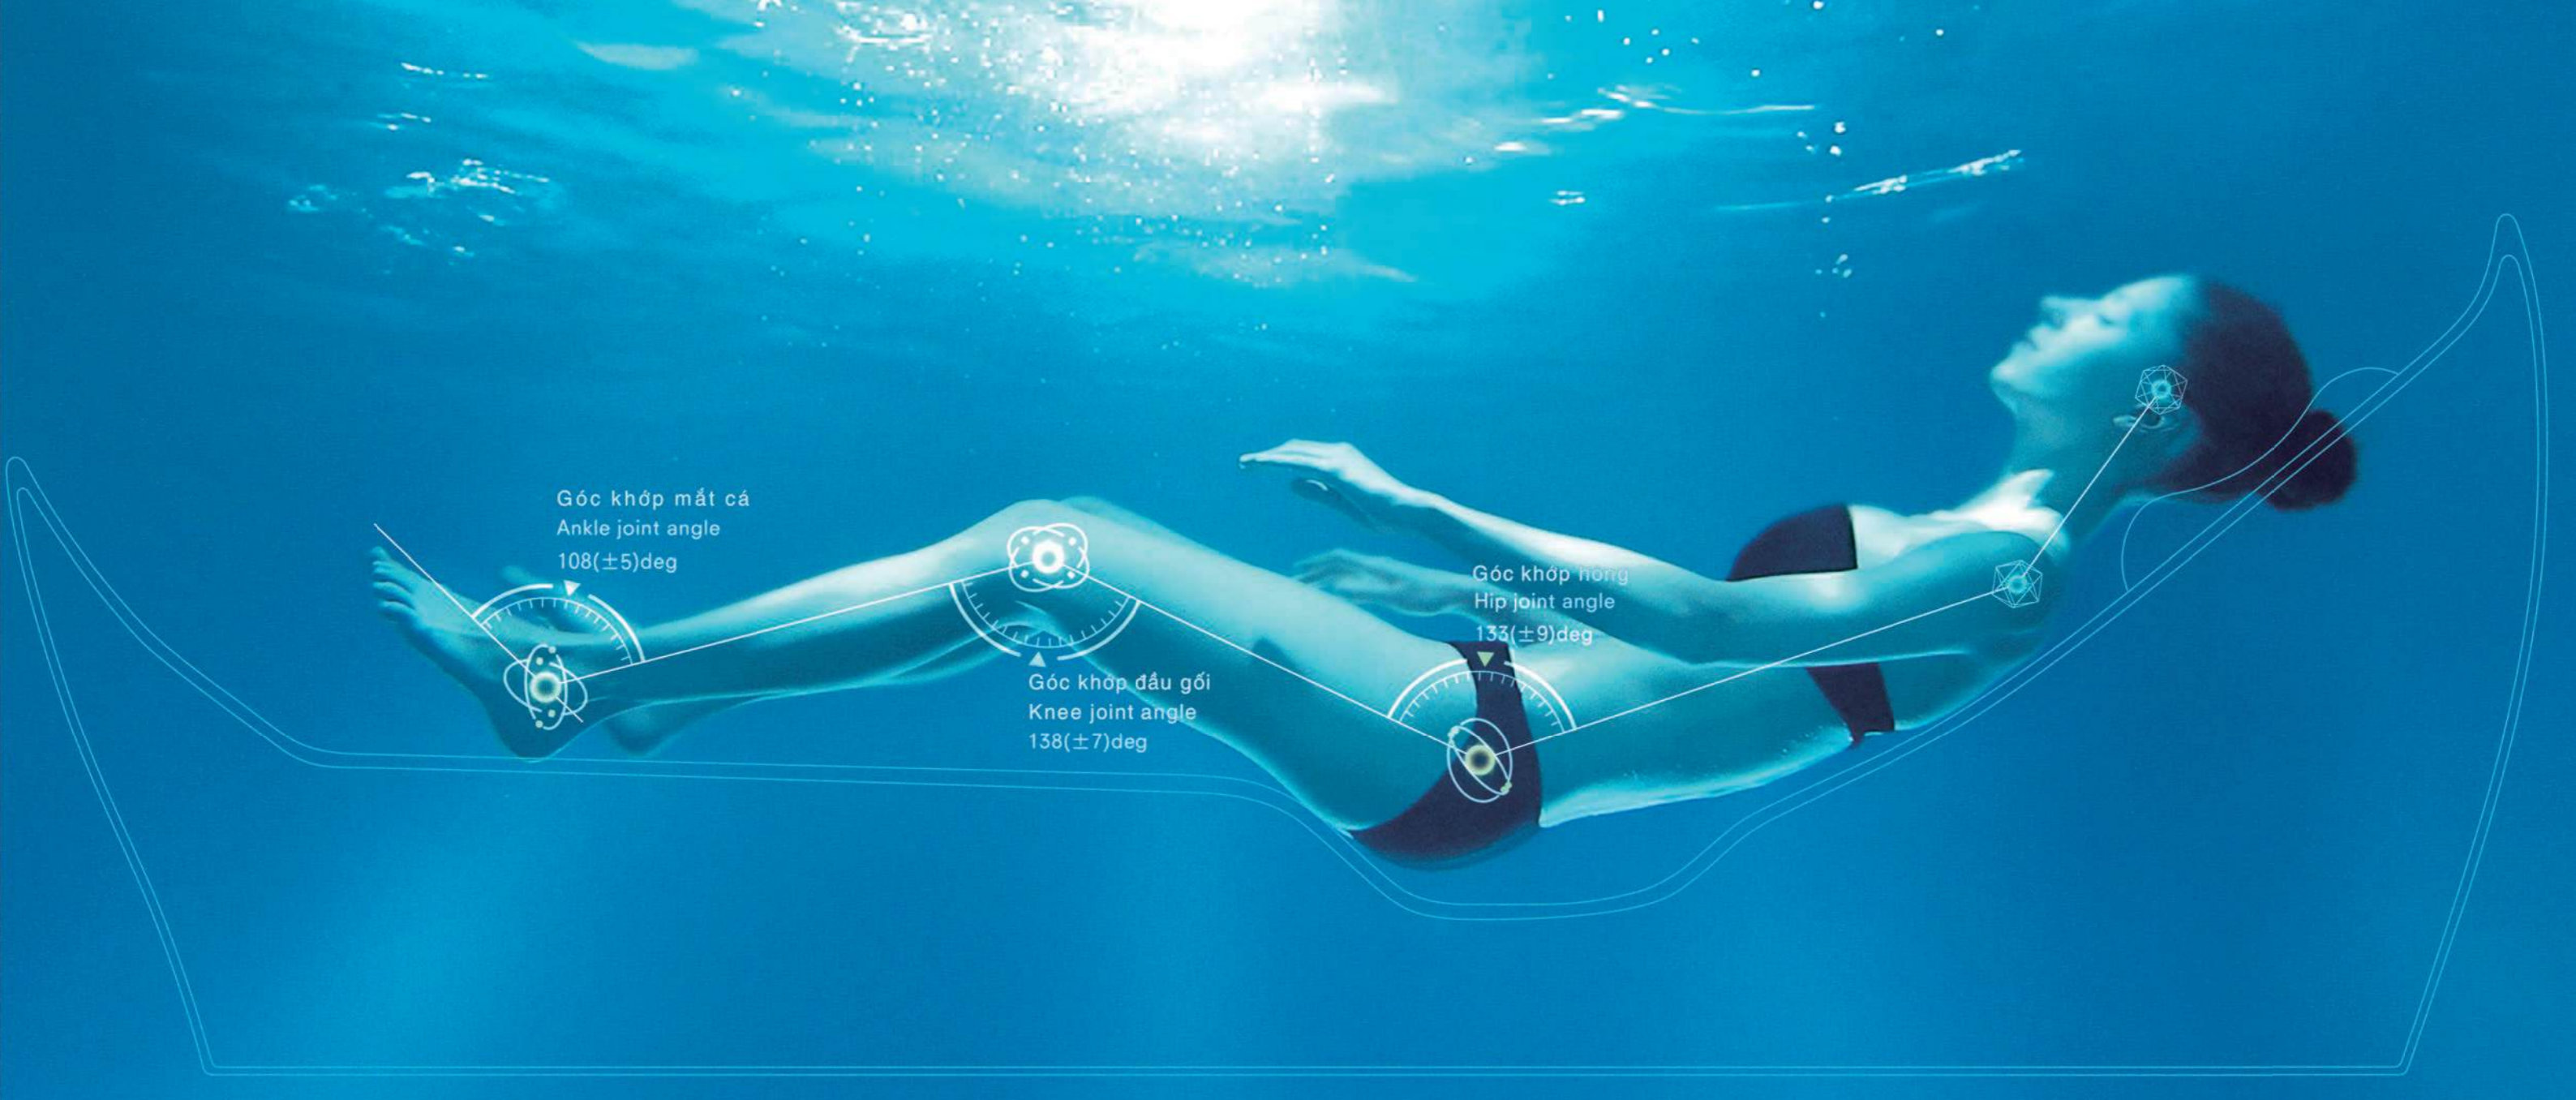

TƯ THẾ MÔ PHỎNG MỘT PHI HÀNH GIA ĐANG NGHỈ NGƠI NGOÀI KHÔNG GIAN
THE POSTURE OF AN ASTRONAUT RESTING IN SPACE

Chế độ tắm ZERO DIMENSION cho cơ thể được tự do bay bổng, xóa bỏ mọi đau nhức trên các khớp, giúp thư giãn tối đa.

ZERO DIMENSION bathing brings freedom from gravity, releases stress on joints and encourages ultimate relaxation.

NĂO BỘ ĐƯỢC ĐƯA VÀO TRẠNG THÁI THƯ GIÃN
THE BRAIN IN A STATE OF TRANQUILITY

Nghiên cứu cho thấy tư thế tắm trong ZERO DIMENSION làm giảm thiểu sự hoạt động của não, giúp cơ thể cảm nhận được sự yên bình và thư giãn.

Research has shown that the ZERO DIMENSION bathing posture reduces activity in the part of the brain that houses the language function. This is the reason Zero Dimension bathing feels calming and relaxing.