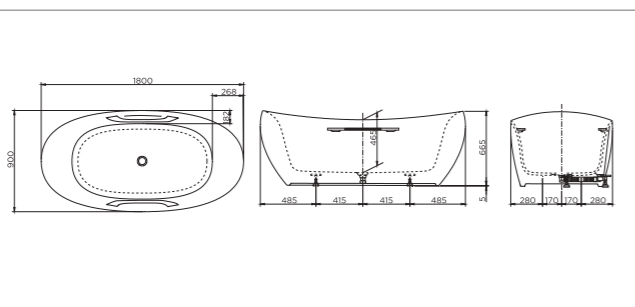

PJY1814HPWE

PJY1814HPWE Bồn tắm GAGALATO đặt sàn, xả nhấn Bao gồm tay vịn