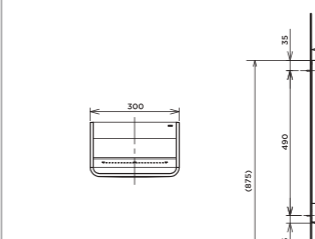

TYC423WC

TYC423WC Máy sấy tay