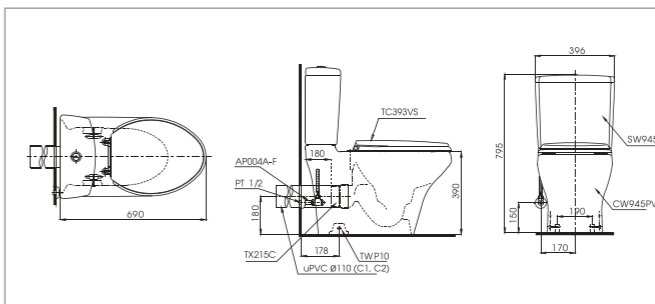

CS945PDT2

CW945PV
SW945DV
TC393VS

Thân cầu
Kết nước
Nắp đóng êm