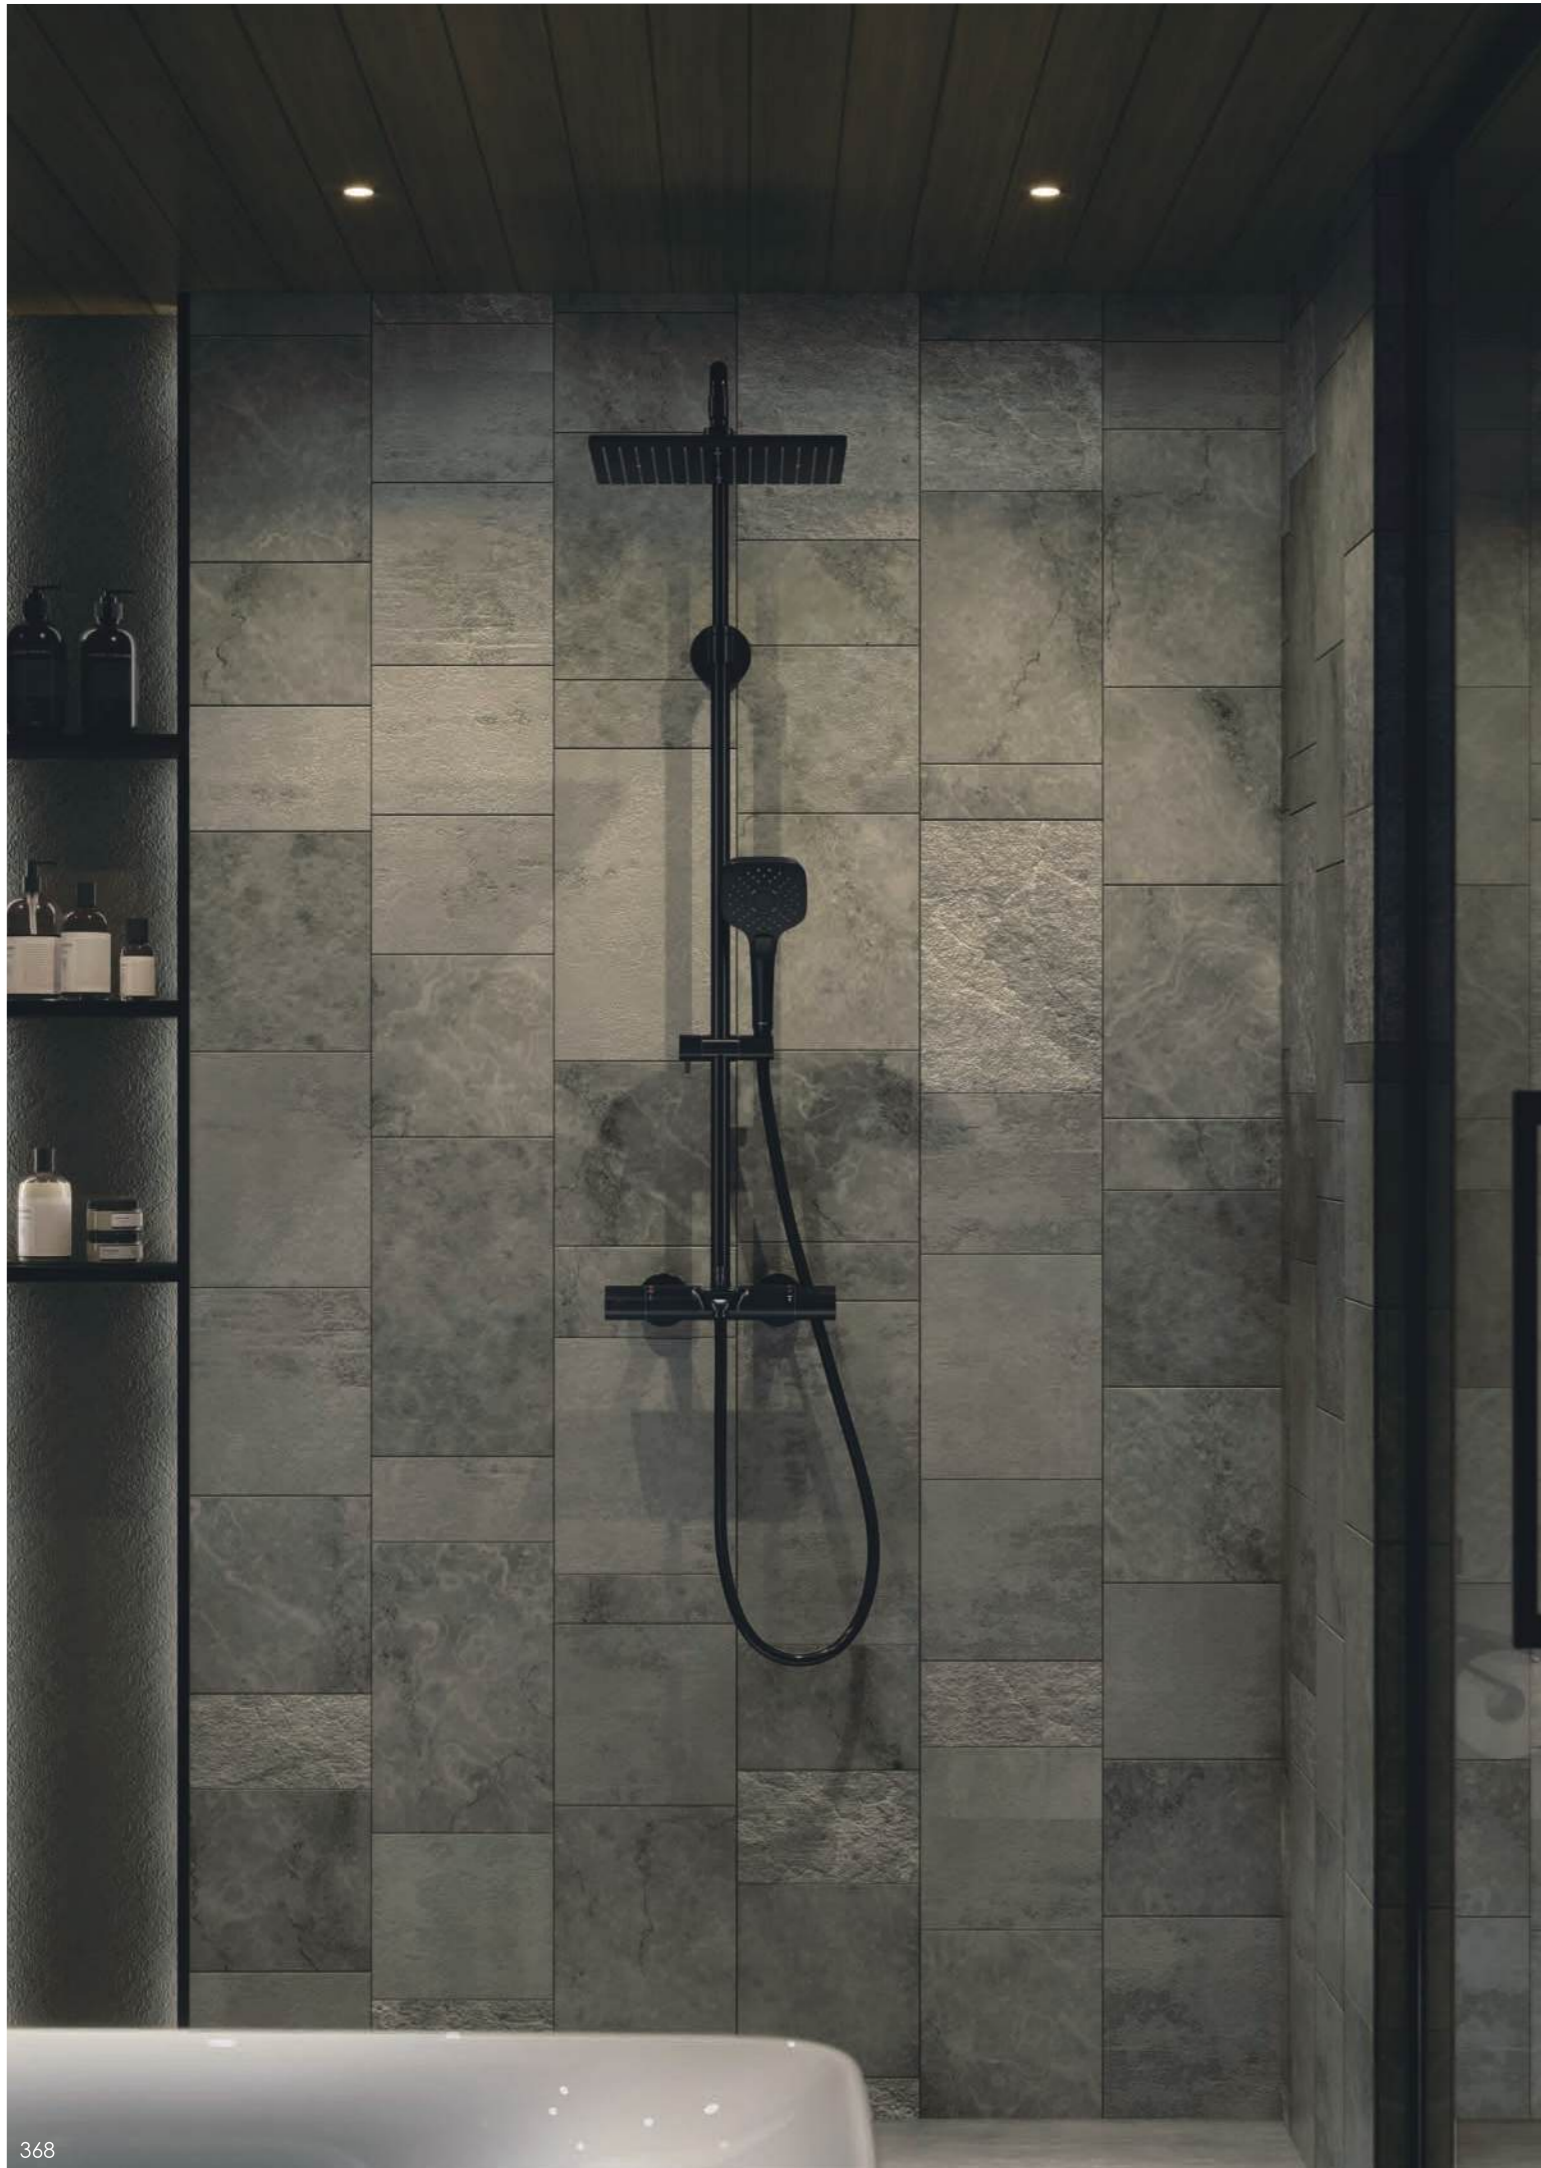

Bát sen cầm tay
Hand Shower
TBW02006A *1

Vòi xả bồn
Tub Filler
TBG10306AA

BỒN TẮM NỔI
FLOTATION TUB
PJY1724BHPW

Vòng treo khăn
Towel Ring
YTT902V

Lô giấy vệ sinh
Paper Holder
PJY1724BHPW

*Mã hàng: Vui lòng liên hệ nhân viên TOTO. *Item code: Please contact TOTO staff.
*1. Sản phẩm này bao gồm các mặt hàng được tráng. *2. Đây là sản phẩm được tráng phủ.
*1. This product includes coated items. *2. This is a coated product.