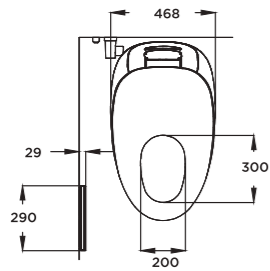

Vật liệu

Lòng bàn cầu: Sứ vệ sinh cao cấp
Bệ ngồi và nắp: Nhựa Resin

Material

Bowl: Vitreous China
Seat and cover: Resin Plastic

**NEOREST XH II
NEOREST XH I**

L800 x W448 x H572 mm
L800 x W448 x H572 mm

Vật liệu