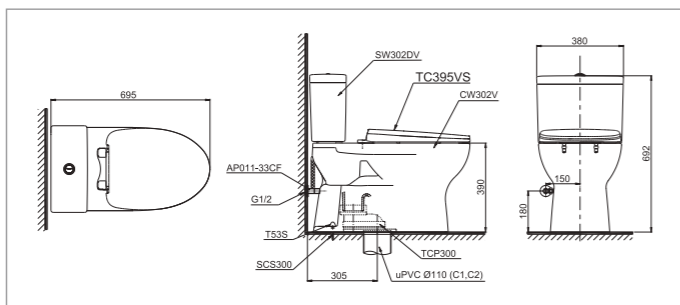

CS302DT10

CW302V Thân cầu
SW302DV Kết nước
TC395VS Nắp đóng êm