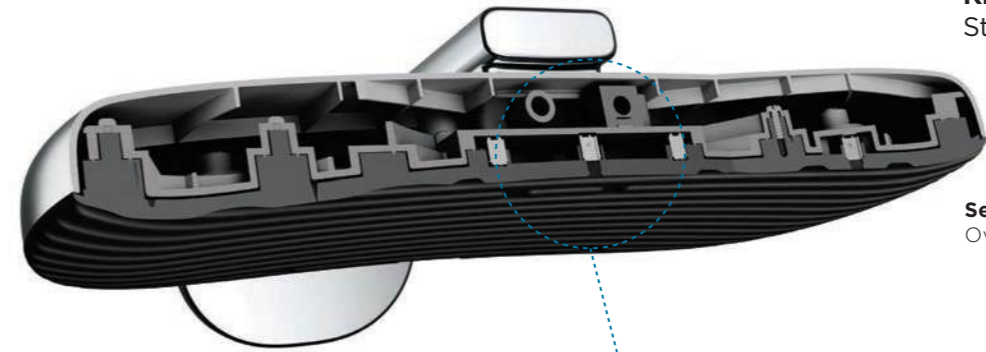

Sen trần
Over Head Shower