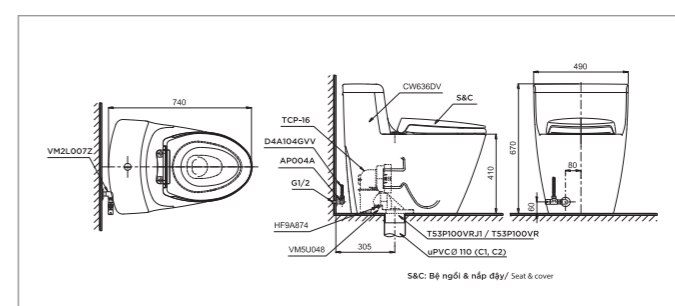

TCW07S
TCW07S Nắp rửa cơ
Ecowasher

MS823DRT2
CW823DRV Thân cầu

MS636DT2
CW636DV Thân sứ