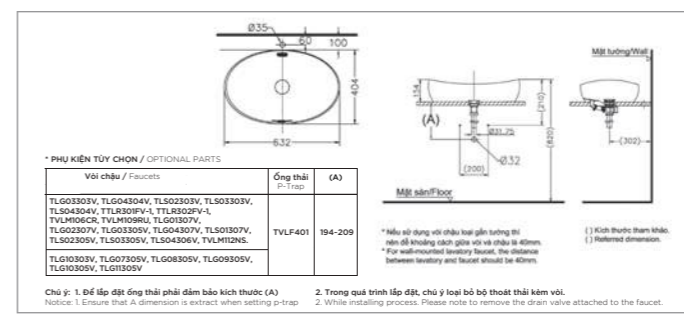

PJS01WE

PJS01WE   Thân chậu