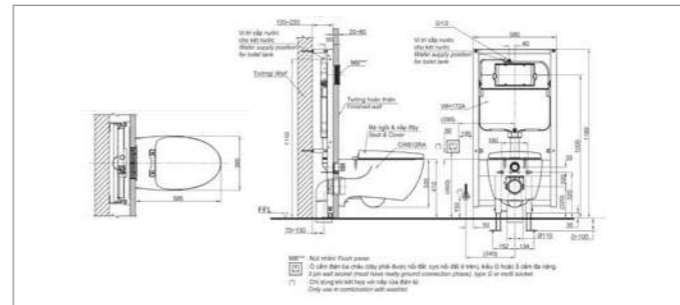

CW812RA WH172A

CW812RA Thân sứ
WH172A Kết nước âm tường