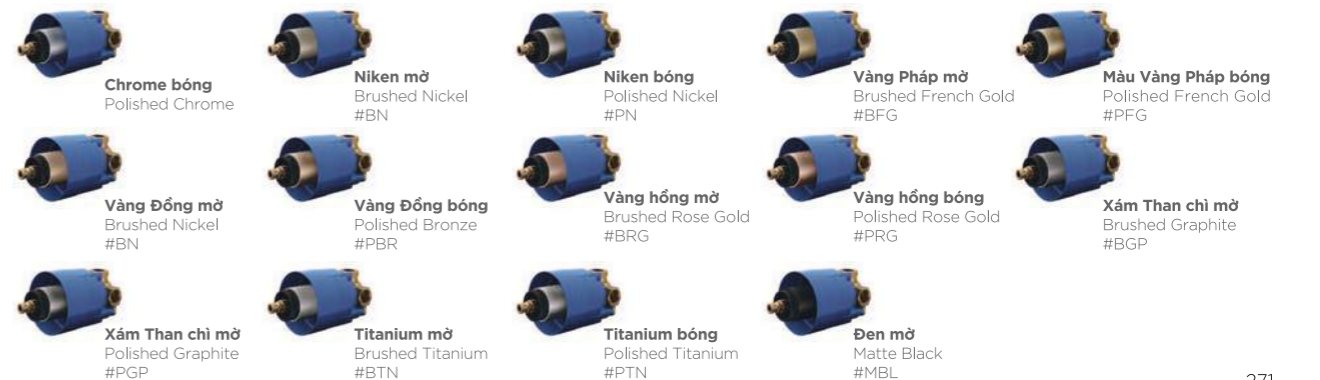

TBN01101 / TBN01102 / TBN01103