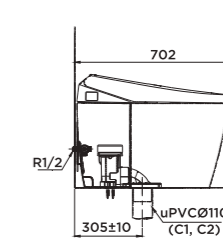

Material

Bowl: Vitreous China
Seat and cover: Resin Plastic

NEOREST AS

L692 x W386 x H512 mm
L692 x W386 x H512 mm

Vật liệu

Lòng bàn cầu: Sứ vệ sinh cao cấp
Bệ ngồi và nắp: Nhựa Resin

Material

Bowl: Vitreous China
Seat and cover: Resin Plastic