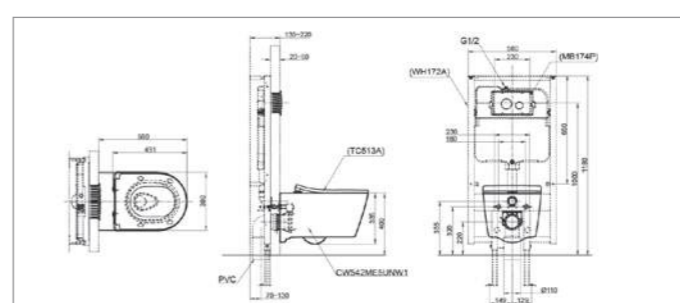

CW542ME5UNW1 WH172A TC513A MB174P

CW542ME5UNW1 Thân sứ
WH172A Kết nước âm tường
TC513A Nắp đóng êm
MB174P Nắp đẩy nút nhấn xả