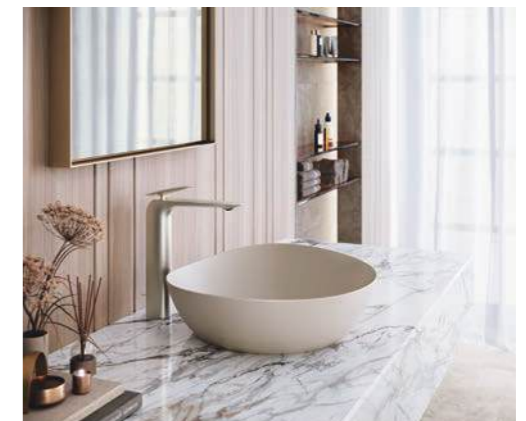

Vòi chậu
Faucet
TLP01701J#BN

Chậu rửa
Washbasin
LT4704#MBE (Be mờ)
L420 x W460 x H177 (mm)

Vòi chậu
Faucet
TLP03#BN

CÁC PHIÊN BẢN MÀU MỜ MATTE COLOR EDITIONS

 Trắng mờ Matte White #MW	 Be mờ Matte Beige #MBE	 Xám mờ Matte Grey #MGR	 Đen mờ Matte Black #MBL

Phụ thuộc vào chất liệu của sản phẩm, có thể có sự khác biệt về màu sắc giữa các sản phẩm cùng mã màu
Even with same color name, there may be differences in color depending on the product material.