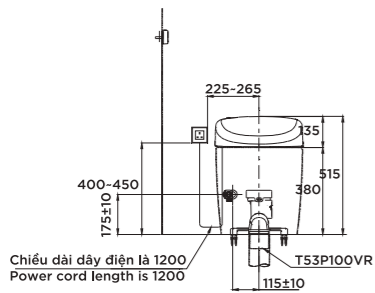

NEOREST RS

L690 x W386 x H515 mm
L690 x W386 x H515 mm

Vật liệu

Lòng bàn cầu: Sứ vệ sinh cao cấp
Bệ ngồi và nắp: Nhựa Resin

Material

Bowl: Vitreous China
Seat and cover: Resin Plastic