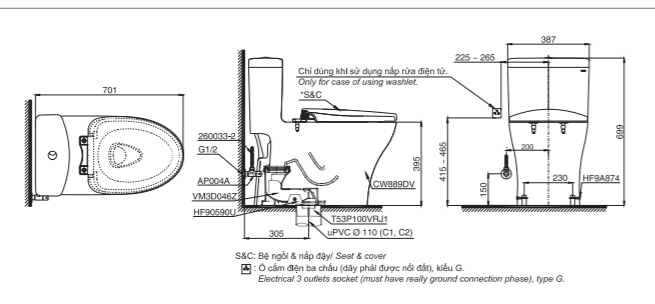

MS889DRT2

CW889DV

Thân cầu