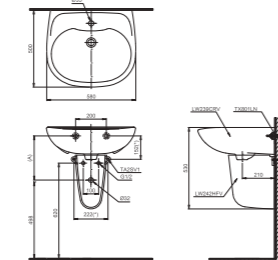

LHT239CR

L239CR Thân chậu
L242HF Chân chậu lửng