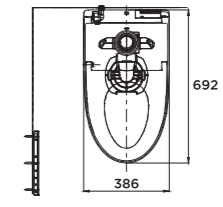

Material

Bowl: Vitreous China
Seat and cover: Resin Plastic

NEOREST AS

L692 x W386 x H512 mm
L692 x W386 x H512 mm

Vật liệu

Lòng bàn cầu: Sứ vệ sinh cao cấp
Bệ ngồi và nắp: Nhựa Resin

Material

Bowl: Vitreous China
Seat and cover: Resin Plastic