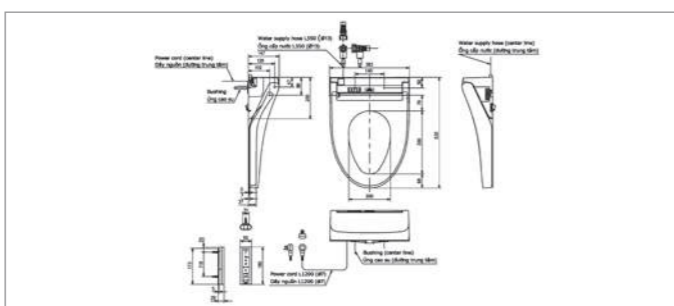

**TCF34570GAA
TCF34320GAA**
TCF34570GAA Nắp rửa điện tử
WASHLET

**TCF33370GAA
TCF33320GAA**
TCF33370GAA Nắp rửa điện tử
WASHLET

**TCF24460AAA
TCF24410AAA**
TCF24460AAA Nắp rửa điện tử
WASHLET