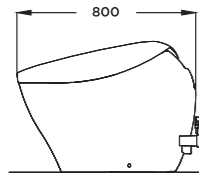

Material

Bowl: Vitreous China
Seat and cover: Resin Plastic