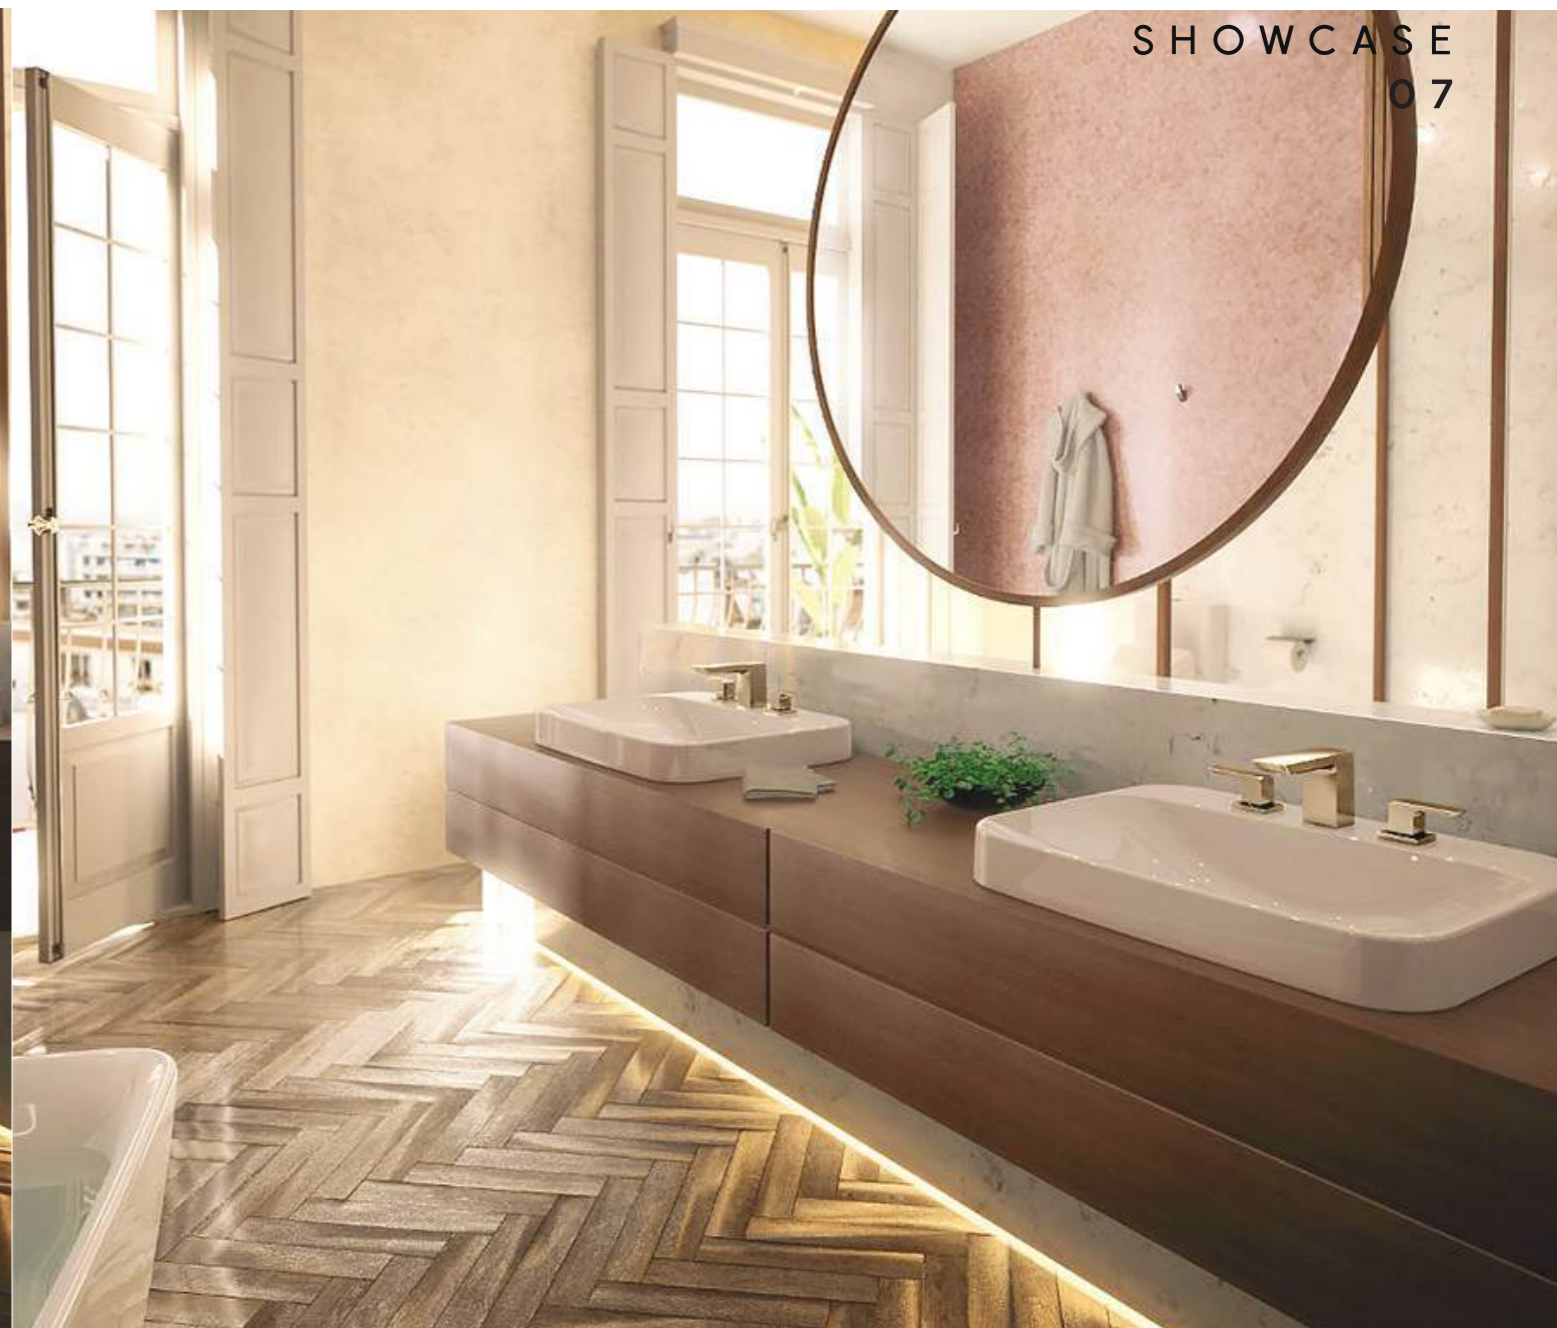

TBG11304V

Van sen vòi nóng lạnh
Shower Mixer w/Diverter

TBW07019A

Thanh trượt
Slide Bar

YT902S6V

Thanh vắt khăn tắm
Towel Bar

YH902V

Lò giấy vệ sinh
Paper Holder