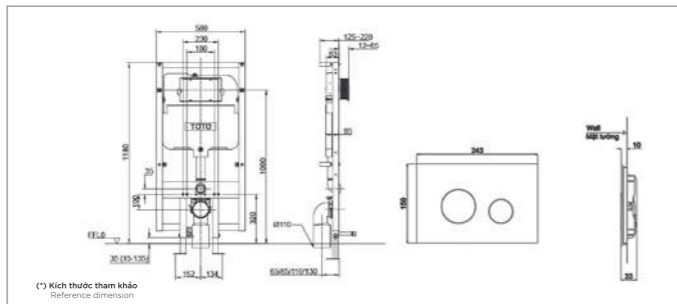

WH172AT + MB174P

WH172AT Kết nước và khung âm tường
MB174P kèm ống thải cong
Nắp đẩy nút nhấn xả