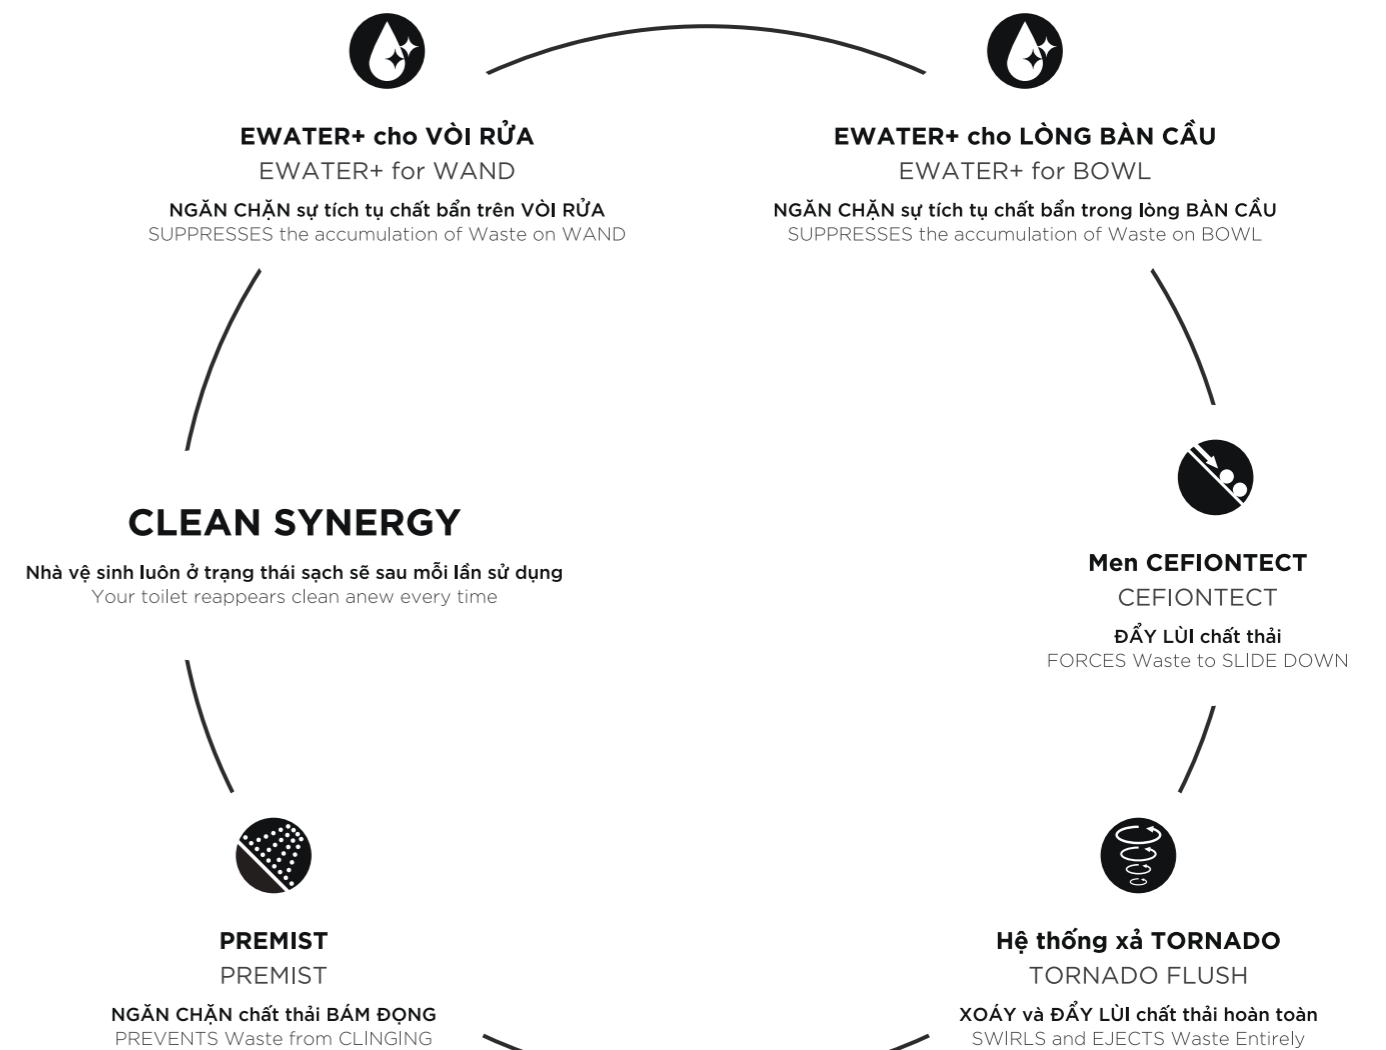

PUBLIC

SHOWCASE

DRAWING

Life Anew

CÔNG NGHỆ BÀN CẦU TOTO: CLEAN SYNERGY
TOTO TOILET TECHNOLOGIES: CLEAN SYNERGY

Vệ sinh và sạch sẽ mọi lúc
Your toilet reappears clean anew everytime

CLEAN SYNERGY là sự kết hợp giữa WASHLET và công nghệ vệ sinh tiên tiến của bàn cầu TOTO. Năm công nghệ ưu việt này tạo nên CLEAN SYNERGY và mang đến một định nghĩa hoàn toàn mới về sự sạch sẽ trong cuộc sống của mọi gia đình: Men sứ CEFIONTECT, hệ thống xả TORNADO, công nghệ khử trùng EWATER+ và chế độ phun sương premist.

Combining WASHLET with the advanced hygienic technologies of a TOTO toilet means CLEAN SYNERGY. Five innovative technologies form CLEAN SYNERGY and bring a whole new sense of cleanliness to life: CEFIONTECT, TORNADO FLUSH, EWATER+ for WAND, EWATER+ for BOWL, and premist.