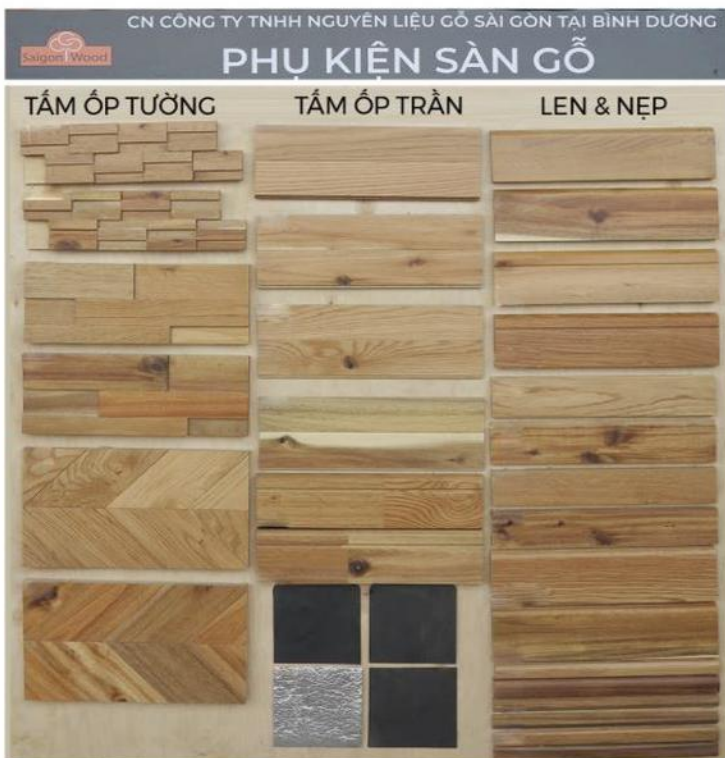

Len Sồi Solid Không Xẻ Rãnh