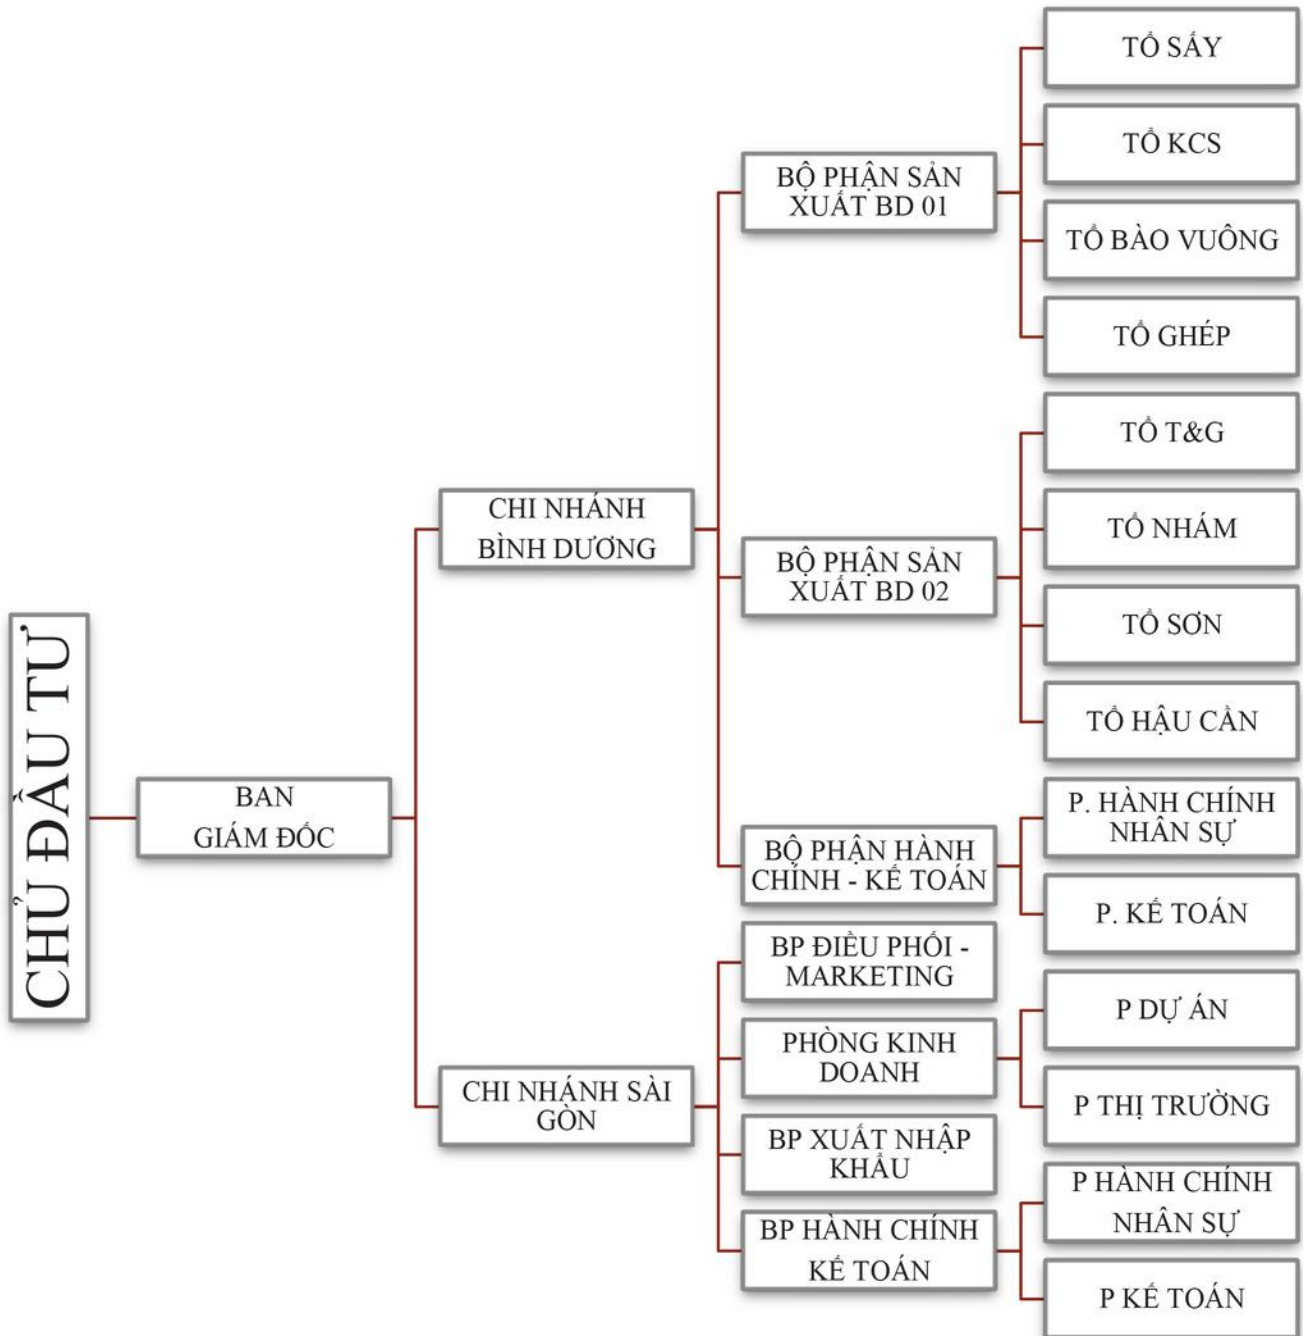

SƠ ĐỒ TỔ CHỨC