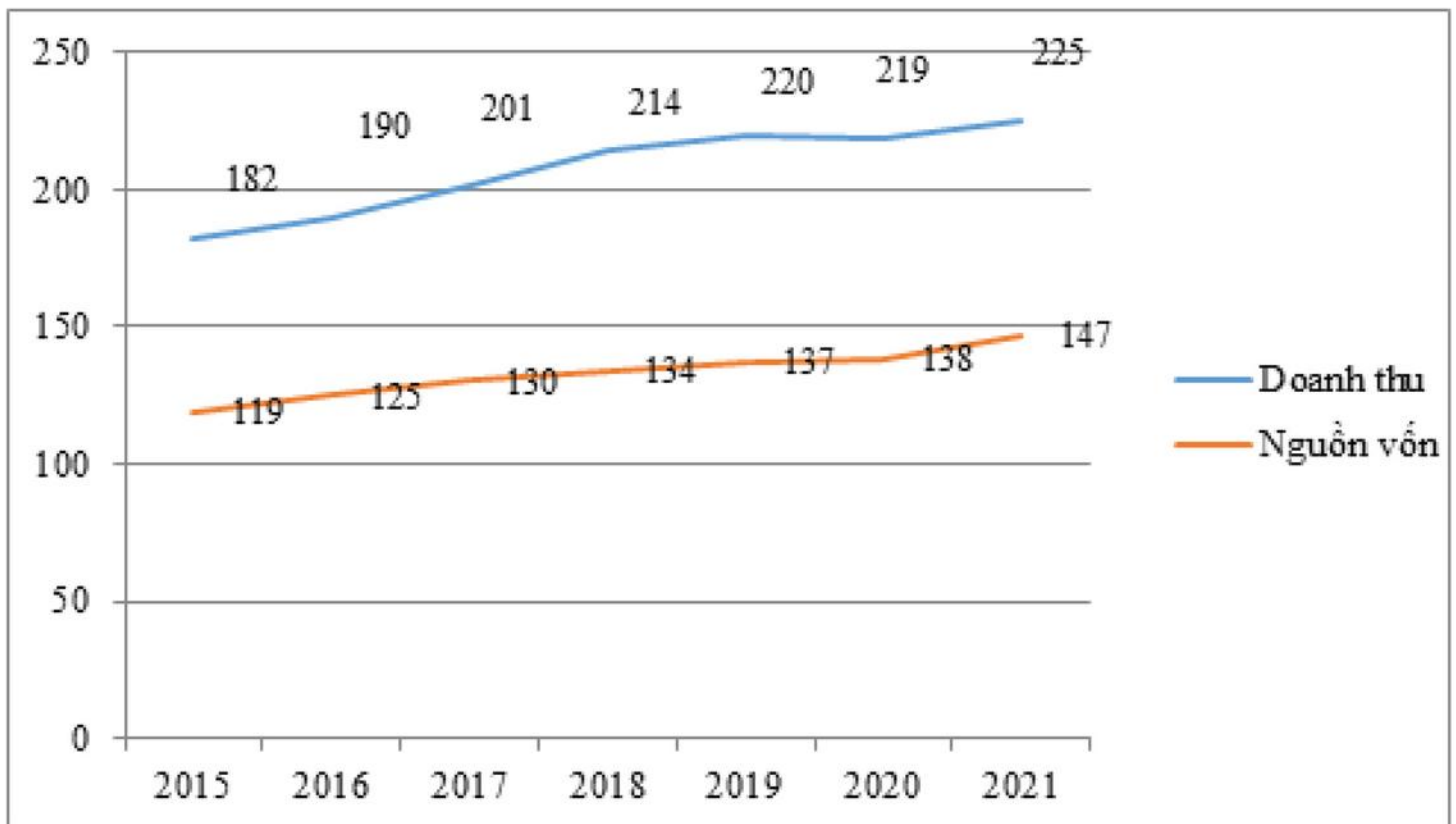

103,2% NĂM

TĂNG TRƯỞNG NGUỒN VỐN

Tăng trưởng trung bình từ năm 2015 đến năm 2023

NĂNG LỰC TÀI CHÍNH

CÔNG TY TNHH NGUYÊN LIỆU GỖ SÀI GÒN

Dựa trên số liệu của Bộ phận Kế toán, đối chiếu với số liệu kiểm toán thực tế và Báo cáo tài chính qua các năm từ 01/01/2015 đến hết 31/12/2021 đã được kiểm toán xác nhận, sau đây SAIGON WOOD tóm tắt năng lực tài chính thông qua mức tăng trưởng nguồn vốn và doanh thu.

(ĐVT: Tỷ đồng)

Nguồn: Báo cáo tài chính các năm 2015 - 2021

Qua biểu đồ trên, phân tích cơ cấu nguồn vốn tăng trưởng qua các năm từ 2015 - 2021 tương ứng như sau: Năm 2015: 19% và đến Năm 2021: 24%. Tổng trị giá tăng đáng kể, từ 119 tỷ đồng (năm 2015) đến hơn 147 tỷ đồng (năm 2021).