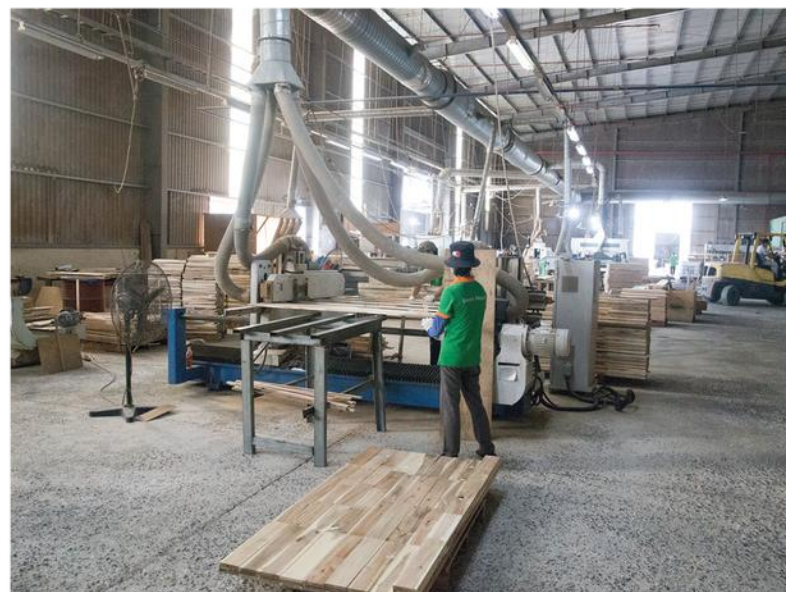

MÁY ĐÁNH ĐẦU