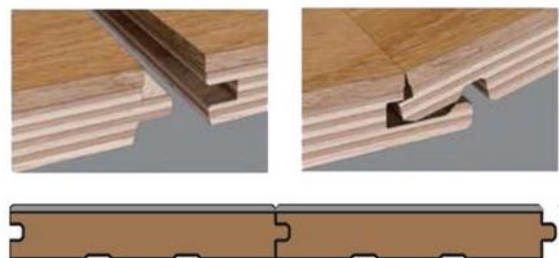

Cấu Tạo Sàn Gỗ Engineered