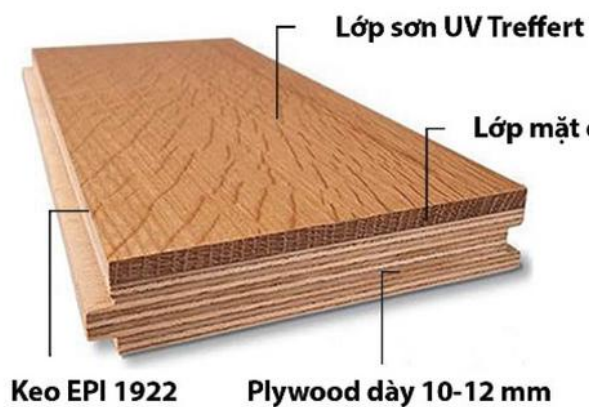

Bề mặt: Gỗ Sồi tự nhiên

Mặt đáy: Plywood Birch/ Bạch Đàn

Bề mặt: Sơn UV tự nhiên 6 lớp

SÀN GỖ WALNUT KỸ THUẬT

Quy cách: 15/3 x 75/90 x 450/600/750/90 mm

Bề mặt: Gỗ Walnut tự nhiên

Mặt đáy: Plywood Birch/ Bạch Đàn

Bề mặt: Sơn UV tự nhiên 6 lớp

Cấu Tạo Sàn Gỗ Engineered

Plywood được sản xuất với nguyên liệu là gỗ Birch - gỗ Bạch Dương hoặc gỗ Bạch Đàn, được cấu tạo 9 lớp ép theo kỹ thuật LVB nhằm tối ưu nguồn nguyên liệu đầu vào. Với LVB các lớp veneer cũng được xếp ngang dọc theo chiều thớ (vân) gỗ vuông góc với nhau theo tỷ lệ 3:2 hoặc tất cả các lớp veneer trong lõi được xếp 1 chiều chỉ có 2 tấm bề mặt bên ngoài được xếp vuông góc.