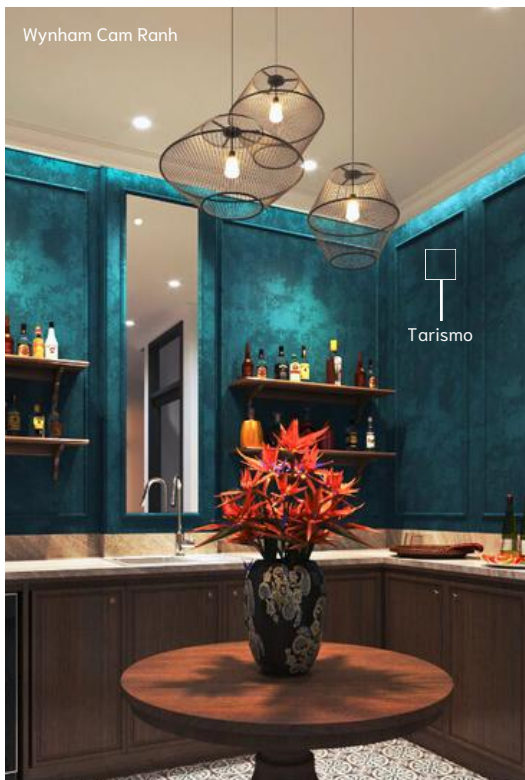

Bảng màu đa dạng của Waldo Metal & Pearl đáp ứng nhu cầu sáng tạo. Ngoài ra Waldo có trên 3000 màu dành cho Chủ đầu tư, Thiết kế, Nhà thầu lựa chọn.

KIM LOẠI

**BẢN SẮC
SANG TRỌNG**

METAL & PEARL

Waldo Metal phù hợp với những không gian đòi hỏi sự thăng hoa về cảm giác – như phòng ngủ, phòng khách, đặc biệt là các sảnh đón, lounge, showroom cao cấp.