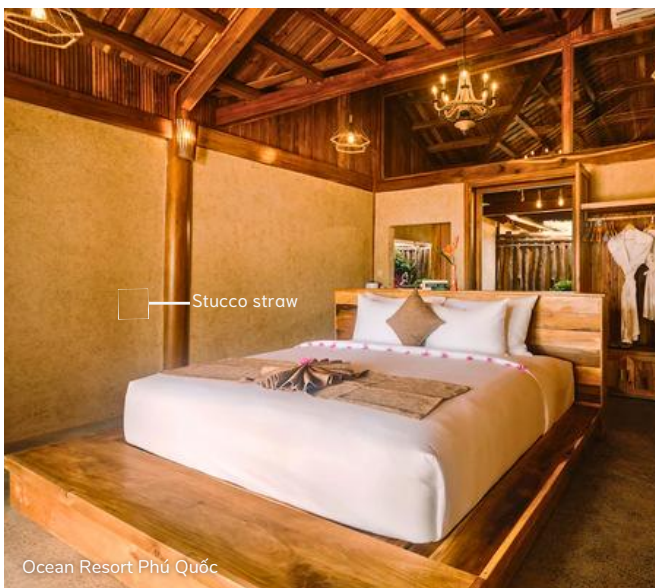

Ocean Resort Phú Quốc