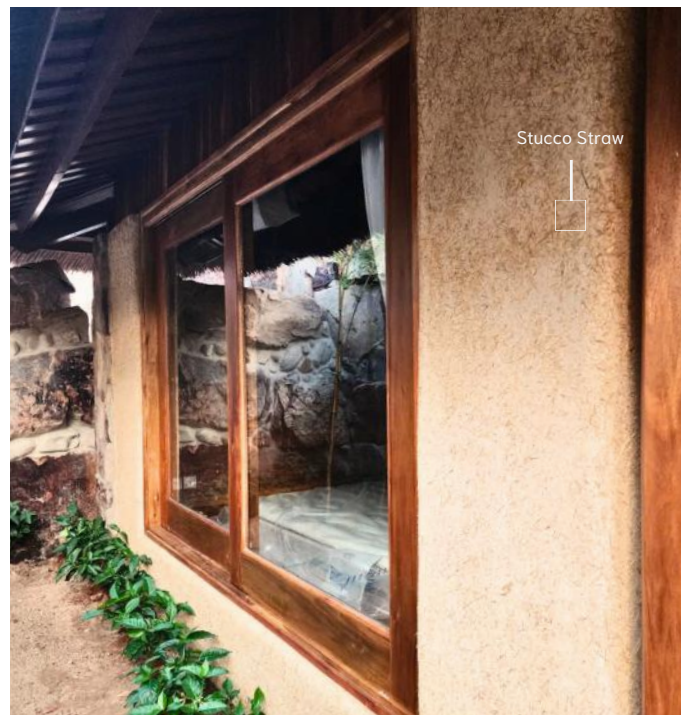

ĐẤT SÉT

Sản phẩm thi công thủ công sẽ có sự khác biệt về hoa văn và độ chuyển sắc phụ thuộc vào ánh sáng.