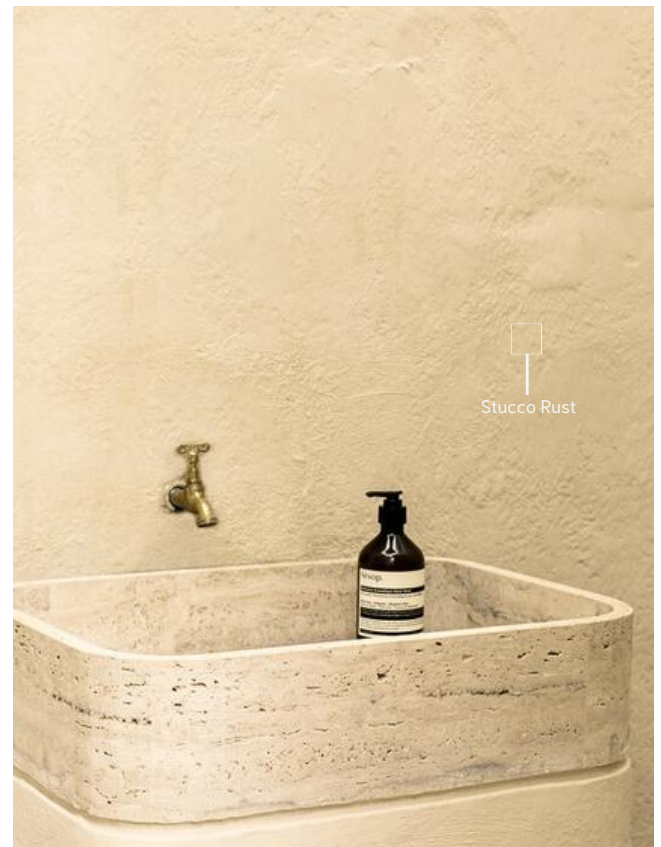

SSC CTG - 02

Sản phẩm thi công thủ công sẽ có sự khác biệt về hoa văn và độ chuyển sắc phụ thuộc vào ánh sáng.

STUCCO

Hiệu ứng Stucco thường được ứng dụng cùng với phong cách Santorini.

Sơn hiệu ứng đất sét Nhật Waldo Stucco giúp cho không gian nội thất thêm phần ấn tượng bởi sự thô mộc, gần gũi và hoa văn độc đáo của vật liệu.