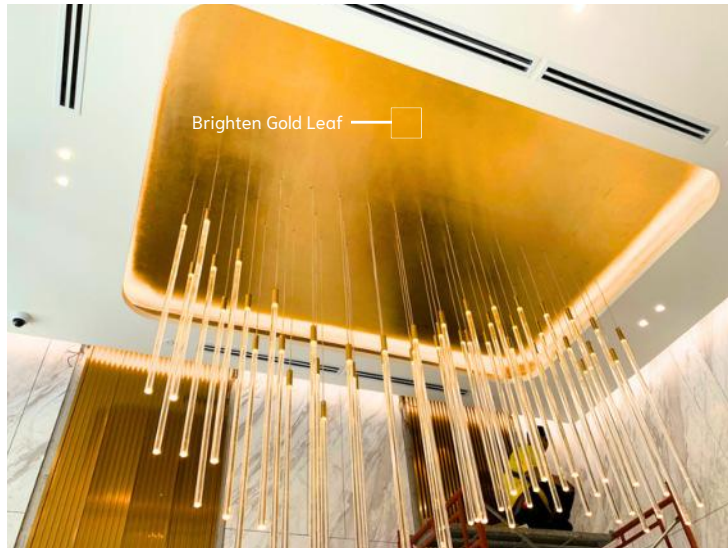

COPPER LEAF

Gold Leaf Concrete

Gold Leaf Concrete

Gold Leaf Antique

Gold Cuzto

Gold Leaf Antique

THIẾT KẾ

Vẻ đẹp cao cấp của lá vàng Gold Leaf biến không gian nội thất trở nên lộng lẫy và tráng lệ như đang tái hiện nét đẹp nguy nga của cung điện hoàng gia Châu Âu.

DẤT VÀNG LÁ

**BẢN SẮC
SANG TRỌNG**

GOLD LEAF

Các lá vàng với hiệu ứng bắt sáng cực tốt khiến không gian thêm bừng sáng & đẳng cấp, góp phần tôn vinh nội thất cao cấp & tinh xảo.

Lá vàng siêu mỏng & nhẹ, đòi hỏi sự tỉ mỉ và cẩn thận của người thợ thủ công lành nghề khi thi công để đạt thẩm mỹ cao nhất. Không chỉ giữ lá vàng nguyên vẹn, mà còn giữ được hoa văn độc đáo của lá vàng.