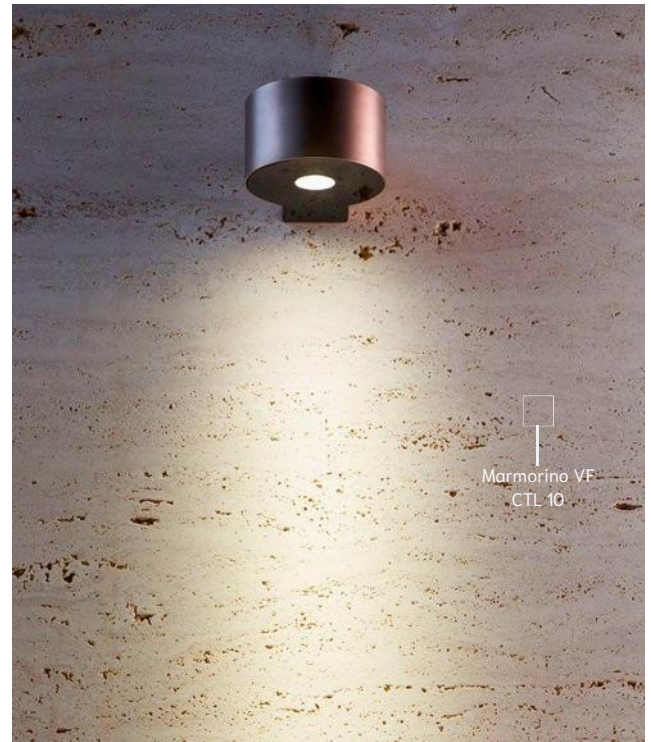

WALDO MARMORINO VF lại ghi dấu bằng chất liệu mộc mạc hơn, lại khiến không gian trở nên sâu sắc và ấm áp hơn. Tái hiện vẻ đẹp tự nhiên của khối đá Limestone với các bọt khí hóa thạch hòa vào lớp đá theo dòng thời gian.