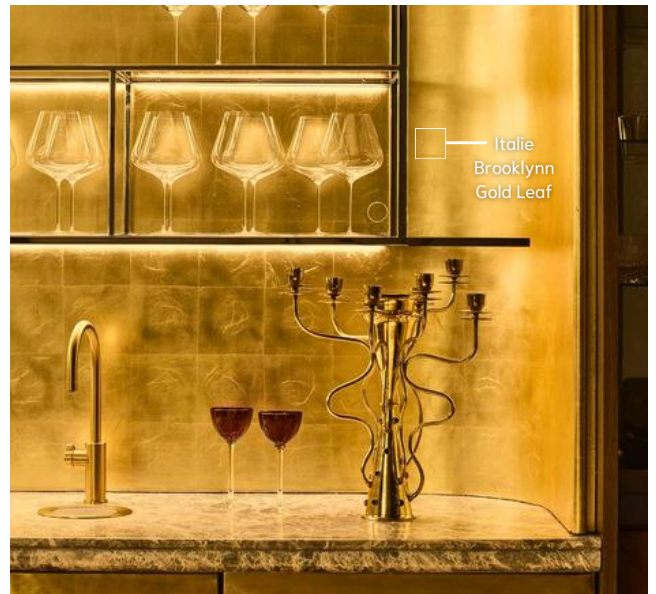

DẤT VÀNG LÁ

**BẢN SẮC
SANG TRỌNG**

GOLD LEAF

Các lá vàng với hiệu ứng bắt sáng cực tốt khiến không gian thêm bừng sáng & đẳng cấp, góp phần tôn vinh nội thất cao cấp & tinh xảo.

Lá vàng siêu mỏng & nhẹ, đòi hỏi sự tỉ mỉ và cẩn thận của người thợ thủ công lành nghề khi thi công để đạt thẩm mỹ cao nhất. Không chỉ giữ lá vàng nguyên vẹn, mà còn giữ được hoa văn độc đáo của lá vàng.