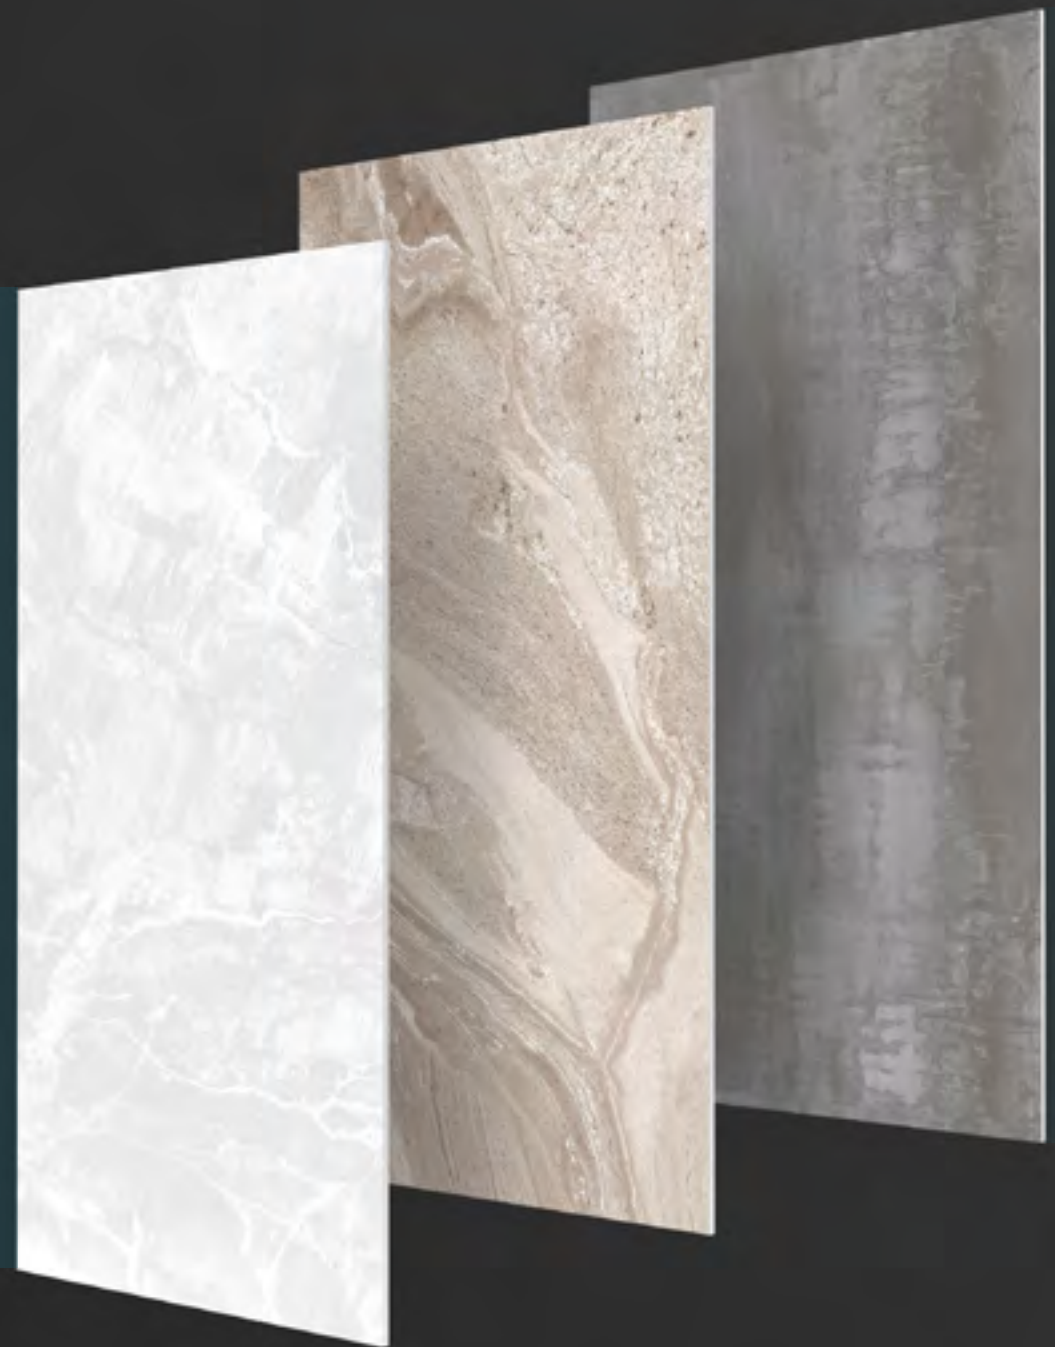

KIỆT TÁC GẠCH MEN
eurotile®

*Kiệt Tác
Gạch men*
www.eurotile.vn