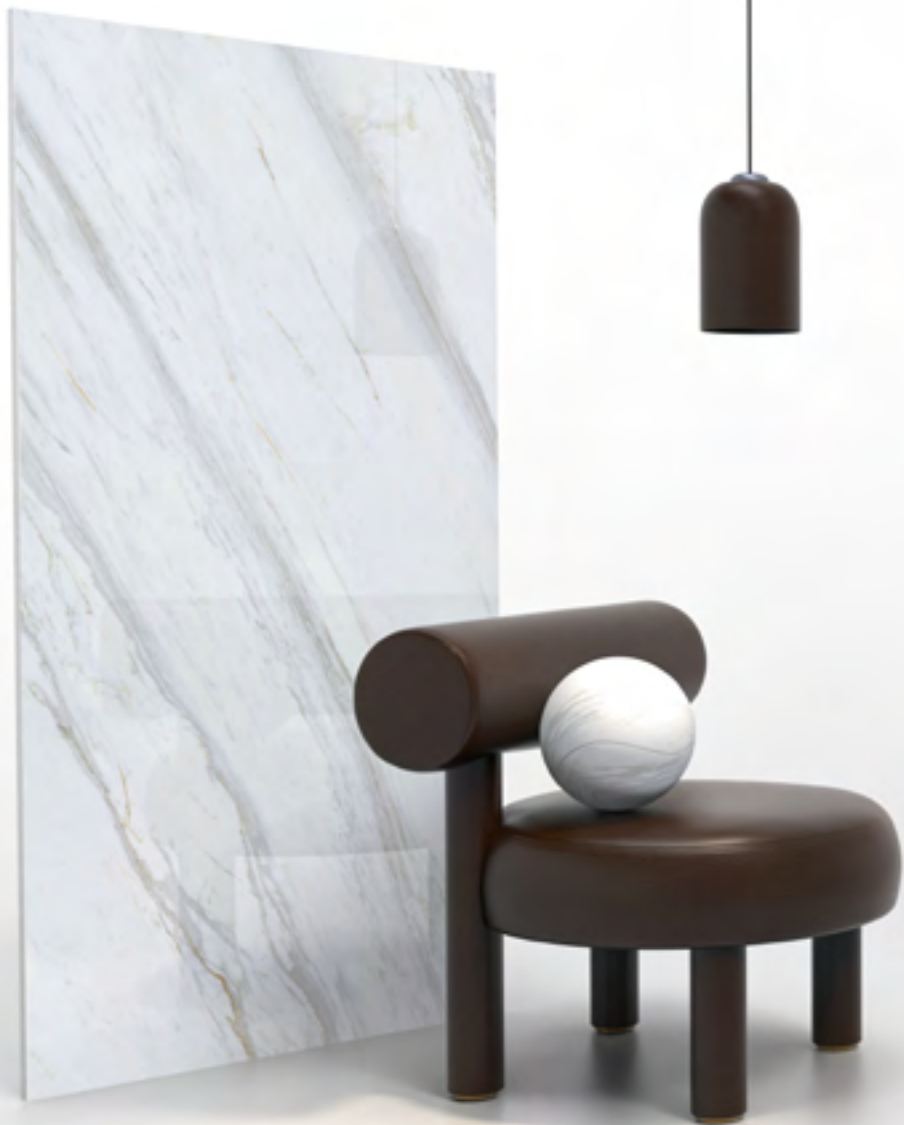

DÒNG SẢN PHẨM

LARGE FORMAT

Gạch tấm lớn Eurotile là một tuyệt phẩm sản xuất trên dây chuyền sản xuất đá nung kết (Sintered Tiles) hiện đại nhất **Continua Plus của Sacmi - Italia**, với công nghệ tạo hình gạch bằng máy cán phẳng đã cho ra đời những tấm gạch có kích thước lớn từ 1,2 đến 3,2m, độ phẳng tuyệt đối, bền bỉ trong mọi điều kiện sử dụng và tính thẩm mỹ cao.

Gạch tấm lớn **Eurotile** với các thành phần cấu tạo tinh lọc nên độ trắng xương lên đến 55%, bề mặt phủ hạt men khô nhập khẩu Châu Âu nên có độ trong, độ sâu tạo ưu việt, từ đó hiệu ứng phản quang tốt nhất từ trước đến nay đã làm cho những tấm gạch này trở nên khác biệt: không gian ốp và lát sẽ trở nên lung linh hơn, sang trọng hơn, đặc biệt những hoa văn được thể hiện trên bề mặt sẽ vô cùng tinh tế, có chiều sâu và gần nhất với chất liệu tự nhiên như đá cẩm thạch, vân đá, xi-măng... Gạch tấm lớn cũng mở ra khả năng ứng dụng vô cùng rộng rãi, không chỉ ốp và lát mà còn nhiều ứng dụng khác như áp dụng lên các bề mặt nội thất hoàn thiện cho khu vực cầu thang, mặt tiền tòa nhà, các bề mặt cho khu vực bếp như bar, bàn ăn, chậu rửa phòng vệ sinh, mặt bàn phòng tắm...

Bắt nhịp xu hướng sử dụng gạch hiện đại trên thế giới, sản phẩm gạch tấm lớn - **Large Format Tiles** của **Eurotile** tự hào mang đến cho thị trường Việt Nam một dòng sản phẩm sản xuất tại Việt Nam đẳng cấp châu Âu để mang lại những giá trị đích thực và trải nghiệm khác biệt đến cho khách hàng.