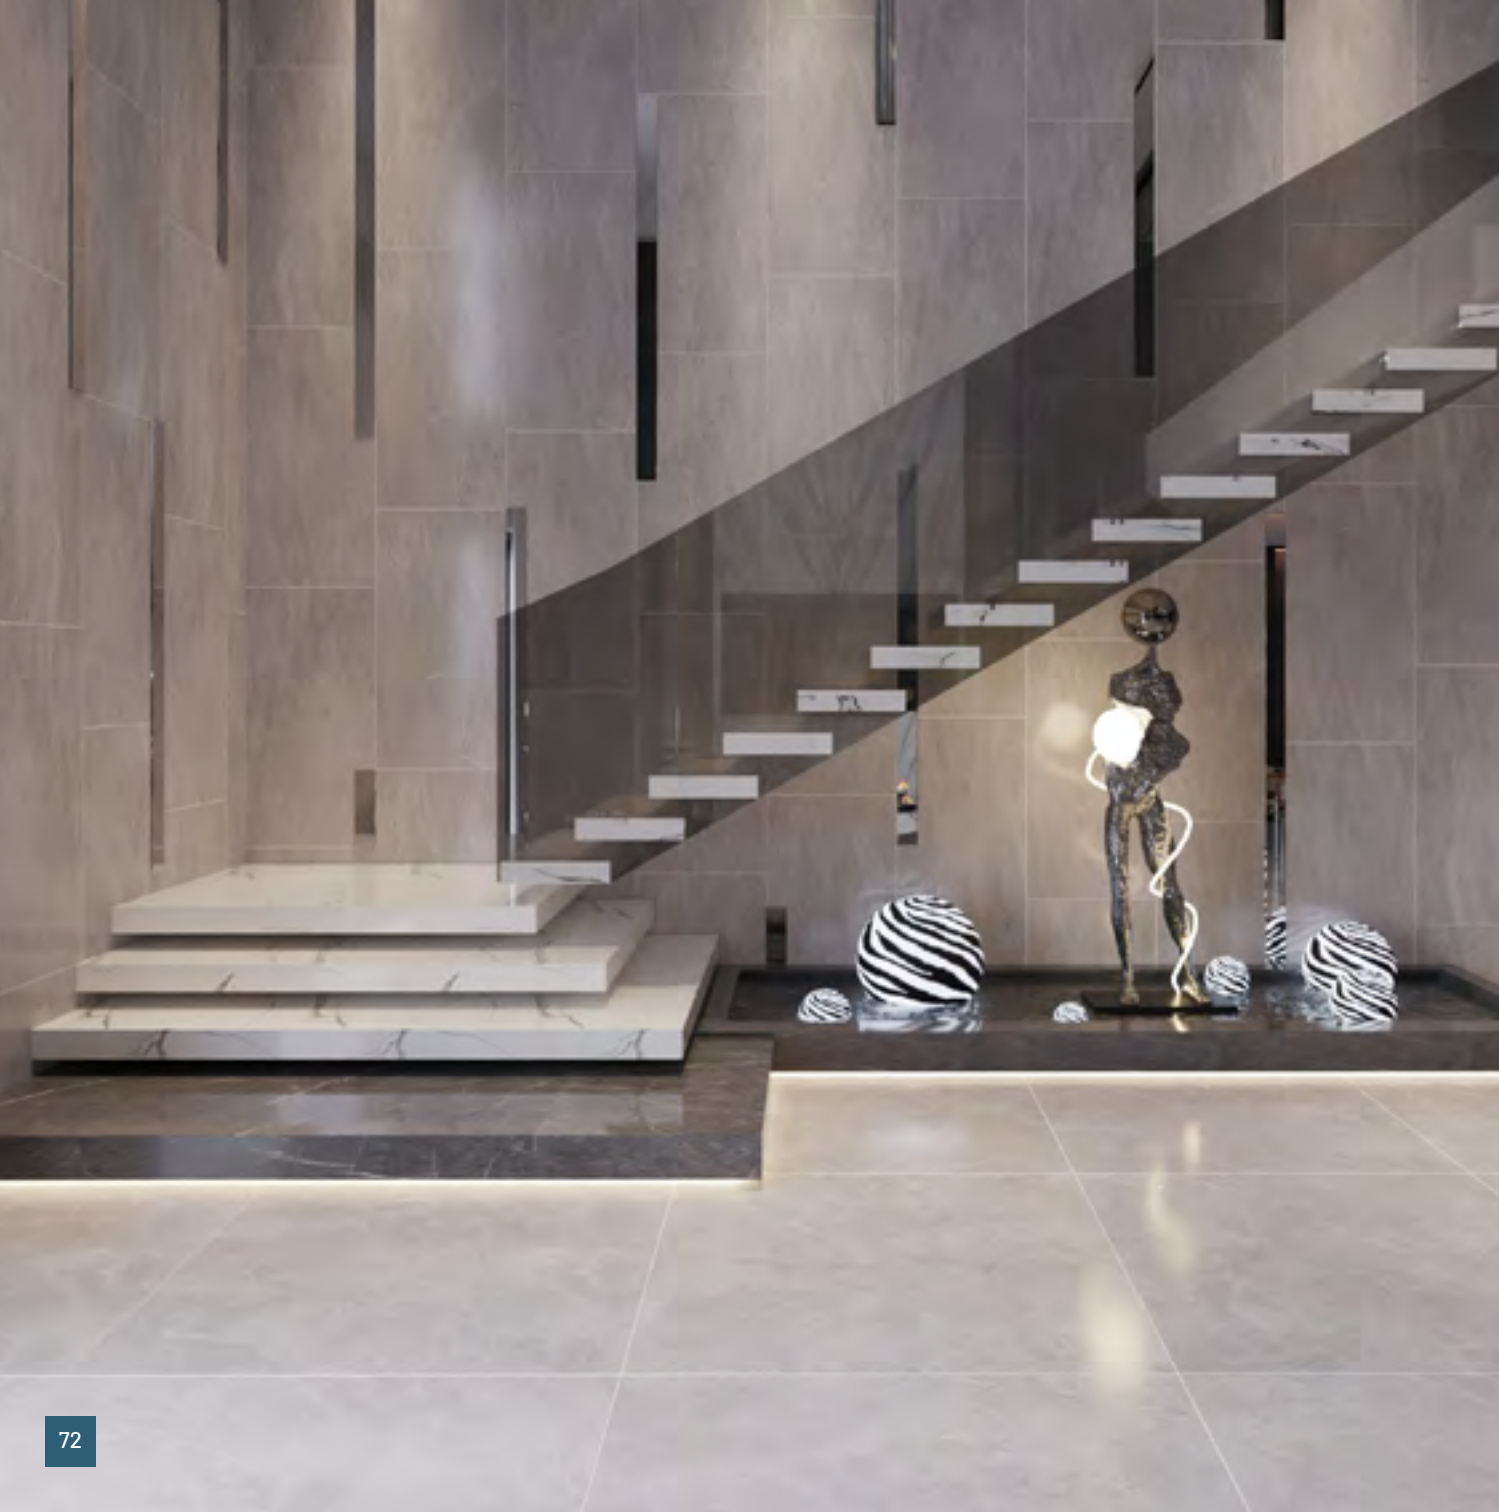

Random faces

SẢN PHẨM

NGG S04H | NGG S04P

1200x1200

(*) Màu sắc của sản phẩm in trên giấy có thể khác so với thực tế.

NHÃ CA

Âm nhạc an tĩnh và tao nhã có thể giúp tâm chúng ta an yên giữa thế giới hối hả. Ngồi uống trà thưởng nguyệt và lắng nghe khúc nhạc là cách tốt nhất để tu dưỡng tinh thần và tâm tính.