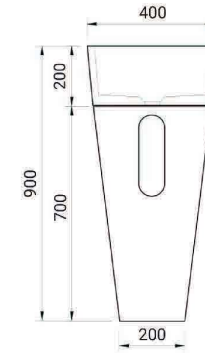

ONY79i

Đá onyx

Giá: 28.800.000

Sản xuất tại Indonesia.