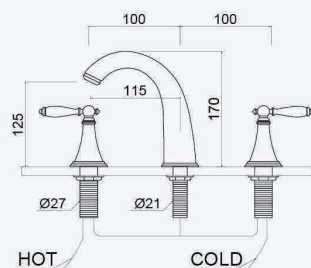

# VÒI ÂM BÀN

*bằng đồng bề mặt giả cổ*

Vòi âm bàn KanLy là thiết bị dùng cho lavabo lắp đặt chìm dưới mặt bàn, giúp tổng thể trở nên gọn gàng và hài hòa. Sản phẩm được chế tác hoàn toàn từ đồng, có độ bền vững, ít bị ăn mòn hay oxy hóa theo thời gian. Bề mặt xử lý giả cổ không chỉ dễ dàng vệ sinh mà còn gợi nét trầm mặc, phù hợp với những không gian ưa chuộng sự mộc mạc và bình dị.