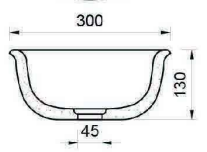

## MAR93V

Đá trắng sữa

KT: L.600 x W.400 x H.120 mm

Giá: 7.400.000

**MAR62V**  
Đá đen cọ  
Giá: 2.800.000

**MAR61V**  
Đá dăm kết  
Giá: 2.730.000

**MAR63V**  
Đá trắng sữa  
Giá: 2.840.000

**MAR64V**  
Đá socola  
Giá: 2.940.000