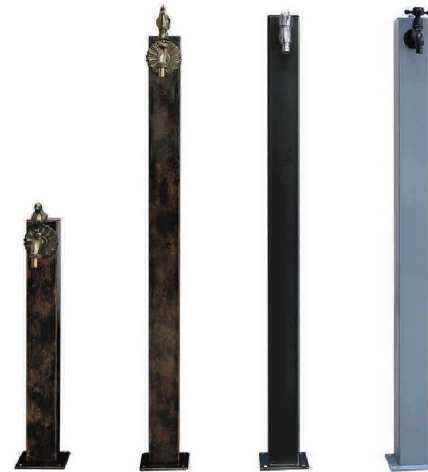

# TRỤ GẮN VÒI NƯỚC

*sân vườn*

**FT01**  
Chân gắn vòi hồ  
KT: H.1050 mm  
Giá: 1.800.000

**FT02**  
Chân gắn vòi hồ  
KT: H.600 mm  
Giá: 1.700.000

**FT03**  
Chân gắn vòi hồ  
KT: H.1050 mm  
Giá: Liên hệ