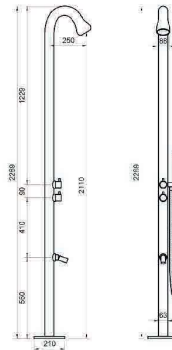

KLS9007

Giá: 22.860.000

● ● Sen tắm nóng lạnh

● **KLS9003B** (Matt Black)
Giá: 26.990.000

● **KLS9003** (Brushed)
Giá: 22.990.000

● ● Sen tắm nóng lạnh

KLS9020

Giá: 23.600.000

● ● Sen tắm nóng lạnh