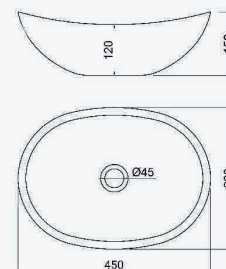

**MAR12N**  
Đá marble (Pakistan)  
KT: D.400 x H.150mm  
Giá: 3.500.000

**MAR16N**  
Đá marble (Pakistan)  
KT: D.400 x H.150mm  
Giá: 3.500.000

**MAR14Bi**  
Grey marble  
(Indonesia)

**MAR11Bi**  
Cream marble  
(Indonesia)

KT: D.400 x H.150 mm  
Giá: 2.860.000

**MAR11i**  
Cream marble  
(Indonesia)

**MAR14i**  
Grey marble  
(Indonesia)

KT: D.400 x H.150 mm  
Giá: 2.860.000

**MAR7E4i**  
Grey marble  
(Indonesia)

**MAR7E1i**  
Cream marble  
(Indonesia)

KT: D.400 x H.150 mm  
Giá: 2.860.000

**MAR61Fi**  
Cream marble  
(Indonesia)

**MAR64Fi**  
Grey marble  
(Indonesia)

KT: L.450 x W.320 x H.150 mm  
Giá: 3.880.000

**ONY61i**  
Đá onyx (Indonesia)  
KT: L.450 x W.320 x H.150mm  
Giá: Liên hệ