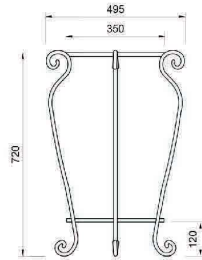

Mặt đá tự nhiên với 3 màu sắc: trắng, nâu Tây Ban Nha hoặc đen tia chớp tùy chọn.

TRẮNG

NÂU TÂY BAN NHA

ĐEN TIA CHỚP

**FW03**  
Kệ sắt gắn tường  
Giá: 2.700.000

**FP01**  
Kệ để lavabo bằng sắt  
Giá: 1.580.000  
Giá: 1.970.000 (thêm mặt đá)