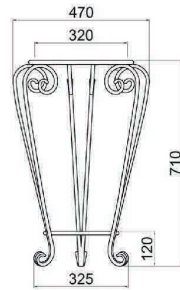

Mặt đá tự nhiên với 3 màu sắc: trắng, nâu Tây Ban Nha hoặc đen tia chớp tùy chọn.

TRẮNG

NÂU TÂY BAN NHA

ĐEN TIA CHỚP

**FW03**  
Kệ sắt gắn tường  
Giá: 2.700.000

**FP01**  
Kệ để lavabo bằng sắt  
Giá: 1.580.000  
Giá: 1.970.000 (thêm mặt đá)