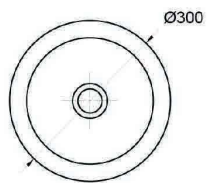

## MAR93V

Đá trắng sữa

KT: L.600 x W.400 x H.120 mm

Giá: 7.400.000

**MAR62V**  
Đá đen cọ  
Giá: 2.800.000

**MAR61V**  
Đá dăm kết  
Giá: 2.730.000

**MAR63V**  
Đá trắng sữa  
Giá: 2.840.000

**MAR64V**  
Đá socola  
Giá: 2.940.000