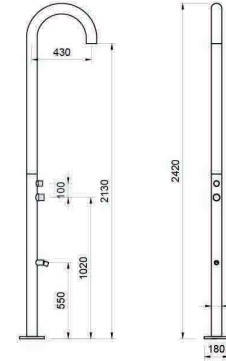

● **KLS9003B** (Matt Black)
Giá: 26.990.000

● **KLS9003** (Brushed)
Giá: 22.990.000

● ● Sen tắm nóng lạnh