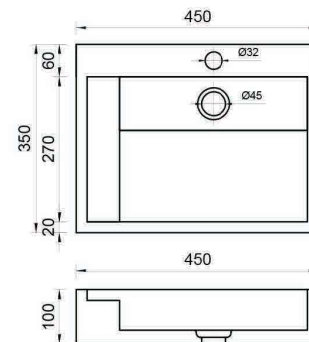

LAVABO

đặt bàn

MAR9H2V

Đá đen basalt

KT theo yêu cầu đặt hàng

Giá: Liên hệ

MAR24V

Đá socola

Giá: 4.540.000

MAR23V

Đá trắng sữa

Giá: Liên hệ

MAR22V

Đá dăm kết

Giá: Liên hệ

MAR21V

Đá đen basalt

Giá: Liên hệ

MAR93V

Đá trắng sữa

KT: L.600 x W.400 x H.120 mm

Giá: 7.400.000