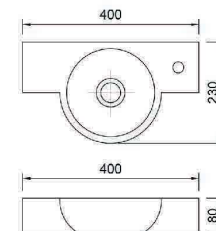

MAR6M012

Đá đen basalt

Giá: 1.940.000

Đá dăm kết

Giá: Liên hệ