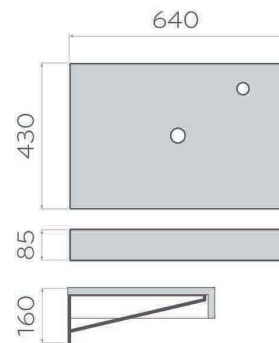

## KỆ, KHUNG ĐỂ LAVABO

75 | Giá chưa bao gồm VAT

Đơn vị: mm

**FW06.03**  
Mặt đá tự nhiên  
Giá: 2.600.000

**FW06.02**  
Mặt đá nhân tạo  
Giá: 2.300.000

- Mặt đá nhân tạo/ đá marble tự nhiên.
- Khung sắt đặc, dày, sơn nhiều lớp chống gỉ.
- Tắc kê thép chắc chắn.
- Tiện ích, nhỏ gọn, dễ lắp đặt, di dời....