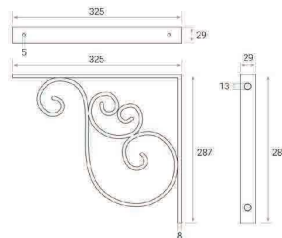

KỆ SẮT

mỹ thuật