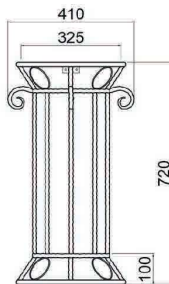

FP03
Kệ để lavabo bằng sắt
Giá: 1.580.000