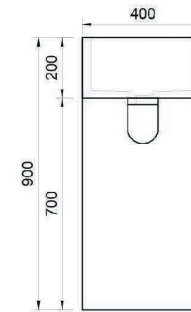

MAR74Ci

Đá marble (xám)

Giá: 14.800.000

MAR71Ci

Đá marble (vàng)

Giá: 14.800.000

Sản xuất tại Indonesia.