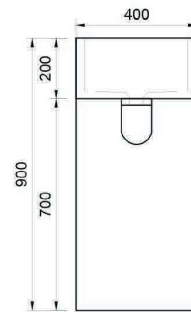

MAR71Fi

Đá marble (vàng)

Giá: 18.000.000

MAR74Fi

Đá marble (xám)

Giá: 18.000.000

Sản xuất tại Indonesia.