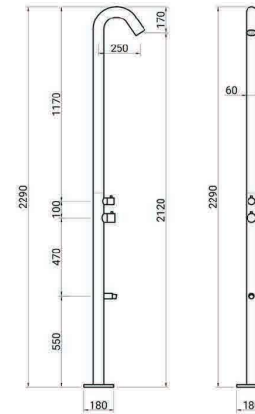

SEN TẮM

ngoài trời

- **KLS9015BG** (Brushed Gold)
  Giá: 26.600.000
- **KLS9015RG** (Rose Gold)
  Giá: 26.600.000
- **KLS9015** (Brushed)
  Giá: 22.860.000
- **KLS9015B** (Black)
  Giá: 26.600.000
- **KLS9015GM** (Gun Mental)
  Giá: 26.600.000
- Sen tắm nóng lạnh

Kiểu dáng đơn giản, bề mặt được thiết kế tinh tế, tỉ mỉ, tạo điểm nhấn nổi bật cho không gian.

Chế tác chất liệu thép không gỉ, độ bền và sức chống chịu cao, sen tắm phù hợp lắp đặt ở bể bơi, phòng tắm mở trong nhà hoặc ngoài trời,...