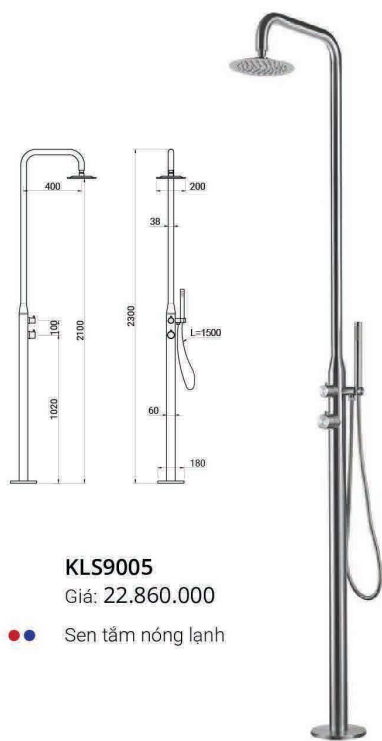

**KLS9007**

Giá: 22.860.000

● ● Sen tắm nóng lạnh

● **KLS9003B** (Matt Black)  
Giá: 26.990.000

● **KLS9003** (Brushed)  
Giá: 22.990.000

● ● Sen tắm nóng lạnh

**KLS9020**

Giá: 23.600.000

● ● Sen tắm nóng lạnh

**KLS9005**

Giá: 22.860.000

● ● Sen tắm nóng lạnh

● **KLS9008B (Matt Black)**  
Giá: 27.400.000

● **KLS9008 (Brushed)**  
Giá: 23.120.000

● ● Sen tắm nóng lạnh

**KLS9018**