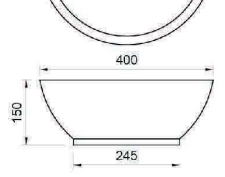

MAR52V
Đá đen basalt
Giá: Liên hệ

MAR54V
Đá socola
Giá: Liên hệ