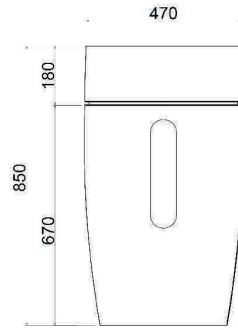

MAR470

Đá đen basalt

Giá: 20.800.000

Sản xuất tại Việt Nam.