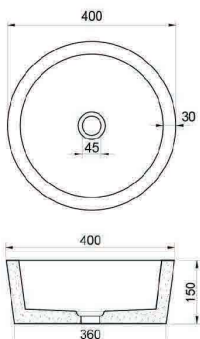

MAR8E2
Đá đen basalt
Giá: 3.100.000

MAR8E1
Đá dăm kết
Giá: 3.100.000

MAR8E3
Đá trắng sữa
Giá: 3.100.000

MAR8E4
Đá socola
Giá: 3.800.000

MAR723N
Đá marble (Pakistan)
KT: D.400 x H.150mm
Giá: 3.850.000

MAR123N
Đá marble trắng (Pakistan)
KT: D.400 x H.120mm
Giá: 3.850.000

MAR13N
Đá marble (Pakistan)
KT: D.400 x H.150mm
Giá: 3.850.000

ONY12
Đá onyx (Pakistan)
KT: D.400 x H.150mm
Giá: 7.250.000

MAR133N
Đá marble (Pakistan)
KT: D.400 x H.150mm
Giá: 3.800.000

MAR11N
Đá marble (Pakistan)
KT: D.400 x H.150mm
Giá: 3.200.000

MAR12N
Đá marble (Pakistan)
KT: D.400 x H.150mm
Giá: 3.500.000

MAR16N
Đá marble (Pakistan)
KT: D.400 x H.150mm
Giá: 3.500.000