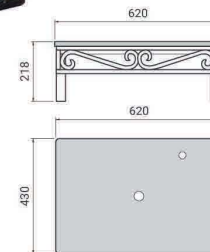

Mặt đá tự nhiên với 3 màu sắc: trắng, nâu Tây Ban Nha hoặc đen tia chớp tùy chọn.

TRẮNG

NÂU TÂY BAN NHA

ĐEN TIA CHỚP

**FW03**  
Kệ sắt gắn tường  
Giá: 2.700.000

**FP01**  
Kệ để lavabo bằng sắt  
Giá: 1.580.000  
Giá: 1.970.000 (thêm mặt đá)