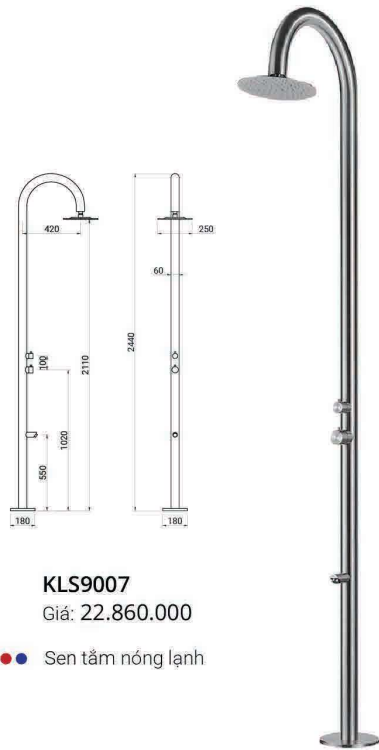

KLS9007

Giá: 22.860.000

● ● Sen tắm nóng lạnh