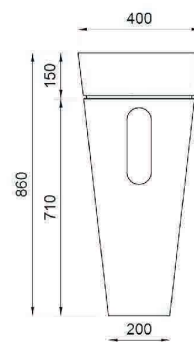

MAR74
Đá socola
Giá: 13.500.000

MAR72
Đá đen basalt
Giá: 11.900.000

Sản xuất tại Việt Nam.