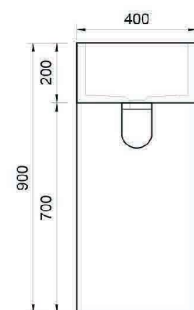

MAR71CV
Đá dăm kết
Giá: 14.650.000

MAR72CV
Đá đen basalt
Giá: 14.650.000

MAR73CV
Đá trắng sữa
Giá: 14.650.000

MAR74CV
Đá socola
Giá: 15.550.000

Sản xuất tại Việt Nam.

Giá chưa bao gồm VAT | 08