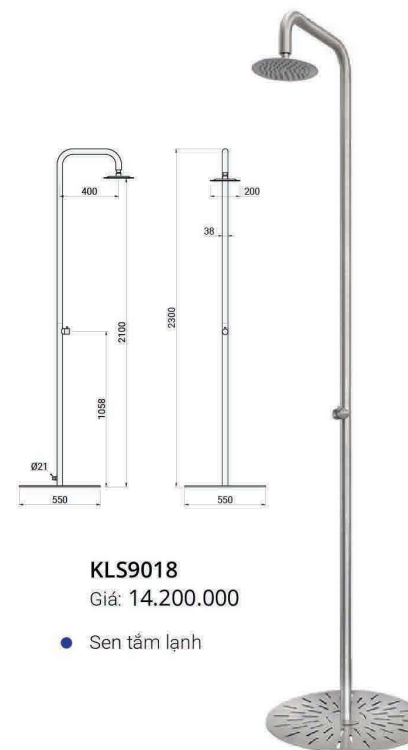

● ● Sen tắm nóng lạnh

**KLS9005**

Giá: 22.860.000

● ● Sen tắm nóng lạnh

● **KLS9008B (Matt Black)**  
Giá: 27.400.000

● **KLS9008 (Brushed)**  
Giá: 23.120.000

● ● Sen tắm nóng lạnh

**KLS9018**