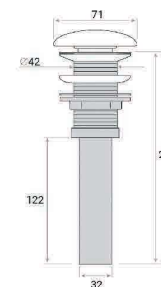

KLX18

Đầu xả sứ màu

Giá: 570.000