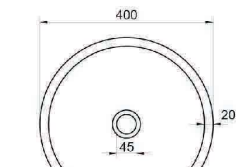

MAR51V
Đá dăm kết
Giá: Liên hệ