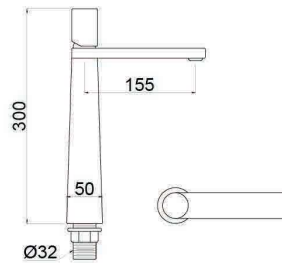

Những mẫu vòi với gam màu đa dạng được thể hiện theo lối thiết kế tối giản. Màu sắc hài hòa, tạo nên điểm nhấn nhẹ nhàng cho không gian, phù hợp lắp đặt trong những công trình ưa chuộng sự trẻ trung và năng động.