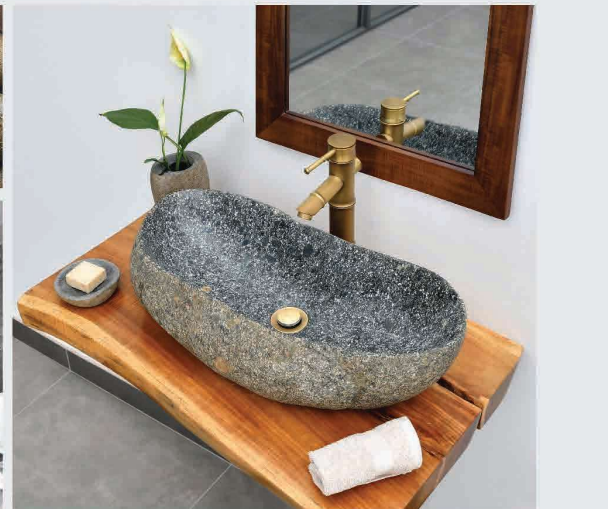

LAVABO

đá cuội

Lavabo đá cuội (*) nổi bật bởi vẻ tự nhiên thô mộc, mang cội nguồn thiên nhiên, cho phép sáng tạo theo cách riêng của bạn.

Kích thước đa dạng, đáp ứng mọi yêu cầu, phù hợp nhiều không gian.

(*) Kích thước, màu sắc, vân đá, hình dáng tự nhiên không giống nhau.

MAR15V

Đá cuội (Việt Nam)
KT: 280~420 x H.150 mm
Giá: 2.500.000

MAR15i

Đá cuội (Indonesia)
KT: 280~420 x H.150 mm
Giá: 2.860.000

MAR15BZ

Đá bazan băm (Việt Nam)
KT: D.450~500 x H.150~165 mm
Giá: 3.200.000