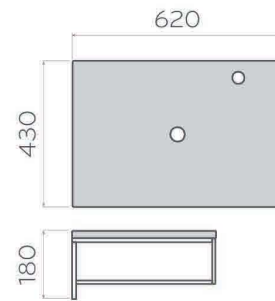

Đơn vị: mm

FW06.03
Mặt đá tự nhiên
Giá: 2.600.000

FW06.02
Mặt đá nhân tạo
Giá: 2.300.000

- Mặt đá nhân tạo/ đá marble tự nhiên.
- Khung sắt đặc, dày, sơn nhiều lớp chống gỉ.
- Tắc kê thép chắc chắn.
- Tiện ích, nhỏ gọn, dễ lắp đặt, di dời....