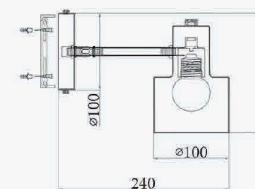

GUỒNG

treo tường

GD8101

Gương soi, khung bằng đồng
KT: W.490 x H.670 mm
Giá: 4.210.000

GD1101

Gương soi, khung bằng đồng
KT: D.700 mm
Giá: 5.400.000

GG9101

Gương soi, khung gỗ tự nhiên
KT: W.500 x H.700 mm
Giá: 1.280.000

GD9101

Gương soi, khung bằng đồng
KT: W.500 x H.700 mm
Giá: 5.660.000

GG9102

Gương soi, khung gỗ tự nhiên
KT: W.600 x H.800 mm
Giá: 1.610.000

PKL01

Đèn bằng đồng
Giá: 1.980.000