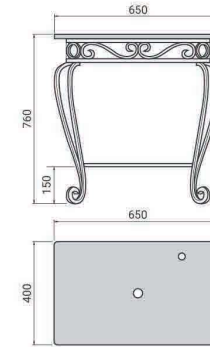

FP04
Bàn để lavabo
Giá: 4.050.000

Mặt đá tự nhiên với 3 màu sắc: trắng, nâu Tây Ban Nha hoặc đen tia chớp tùy chọn.