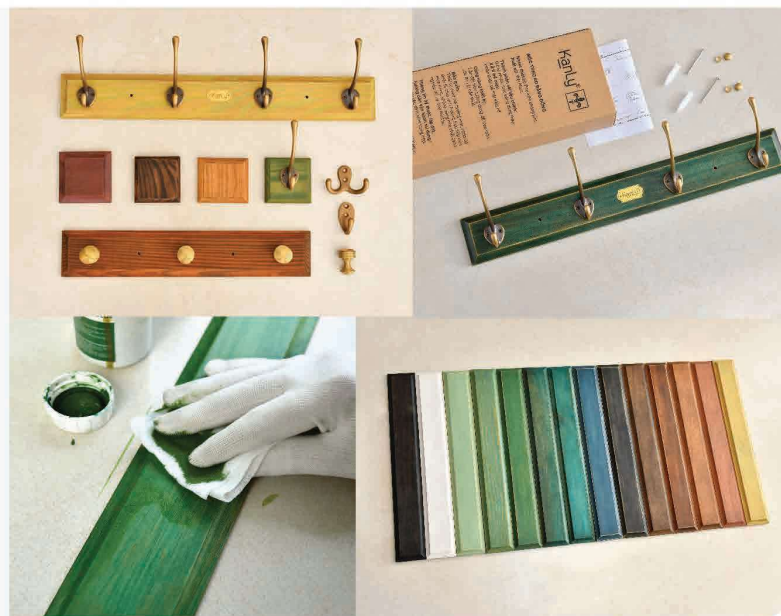

## GCG20A

Móc treo áo  
(Để gỗ căm xe, móc bằng đồng)  
Giá: 790.000

Móc treo áo KanLy là phụ kiện tiện dụng để treo quần áo, khăn tắm, áo choàng hay những vật dụng cá nhân thường ngày. Với thiết kế gọn gàng, chất liệu gỗ nguyên với móc bằng đồng thau đúc chịu đựng tốt trong môi trường ẩm ướt, sản phẩm không chỉ thích hợp cho phòng tắm mà còn có thể lắp đặt ở nhiều vị trí khác nhau như sau cánh cửa, phòng khách hay phòng ngủ, tùy theo nhu cầu sử dụng. Nhờ vậy, không gian sống thêm ngăn nắp và thuận tiện.

## Chế tác sản phẩm kích thước, màu sắc theo yêu cầu

Ngoài những mẫu sẵn có, KanLy nhận chế tác móc treo áo với kích thước và màu sắc theo mong muốn của gia chủ, để từng không gian thêm phần hài hòa và mang dấu ấn riêng.