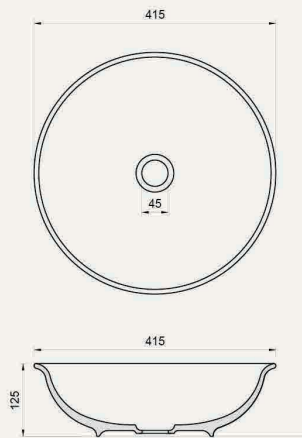

**SU018**

Giá: 2.540.000  
KT: D.400 x H.150 mm

**SU121**

Giá: 2.220.000  
KT: D.400 x H.150mm

**SU120**

Giá: 3.680.000  
KT: D.400 x H.150mm

**SU127**

Giá: Liên hệ  
KT: D.430 x H.150 mm

**SU715**  
Giá: 2.450.000  
KT: D.400 x H.140 mm

**SU713**  
Giá: 2.450.000  
KT: D.400 x H.150 mm

**SU714**  
Giá: 2.450.000  
KT: D.400 x H.150 mm

**SU712**  
Giá: 2.450.000  
KT: D.400 x H.150 mm

**SU710**  
Giá: 2.450.000  
KT: D.400 x H.140 mm

**SU711**  
Giá: 2.450.000  
KT: D.400 x H.140 mm

**SU716**  
Giá: 2.450.000  
KT: D.400 x H.150 mm

**SU405**

Giá: 3.400.000

KT: D.415 x H.125mm

**SU401**

KT: D.415 x H.125mm

**SU404**