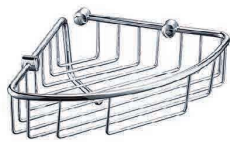

CHK28
Kệ treo góc bằng đồng
Giá: 1.240.000