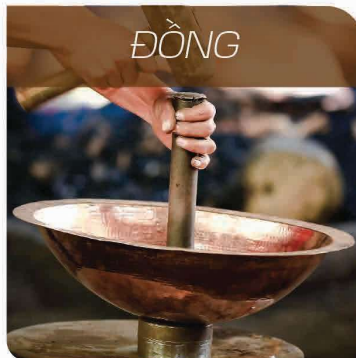

CHẾ TÁC SẢN PHẨM

kích thước, màu sắc theo yêu cầu

Nâng tầm không gian phòng tắm cùng nghệ thuật chế tác từ KanLy. Chúng tôi mang đến những nét chấm phá độc đáo qua các thiết bị từ đá tự nhiên, đồng, gỗ và sắt mỹ thuật tinh xảo. Thay vì những sản phẩm rập khuôn, KanLy chú trọng vào tính cá nhân hóa để phù hợp với gu thẩm mỹ riêng của mỗi gia chủ.

Đặc biệt, chúng tôi nhận chế tác thủ công theo kích thước yêu cầu. Hãy để KanLy biến phòng tắm thành không gian thư giãn đậm chất nghệ thuật và khác biệt.