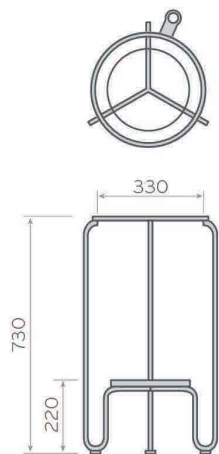

Đơn vị: mm

FP08

Khung sắt để lavabo

Giá: 1.860.000

Thiết bị mang những ưu điểm vượt trội:

- Khung sắt dày, phủ nhiều lớp sơn chống gỉ.
- Kết cấu vững, dễ dàng lắp đặt và di chuyển.
- Chân đế có đệm cao su điều chỉnh linh hoạt, thích ứng với độ phẳng của nền.

Đơn vị: mm

FW07

Khung treo lavabo

Giá: 1.790.000

(*) Sản phẩm sản xuất thủ công nên kích thước có sai số, màu sắc có thể chênh lệch giữa từng lô.

Giá chưa bao gồm VAT | 76