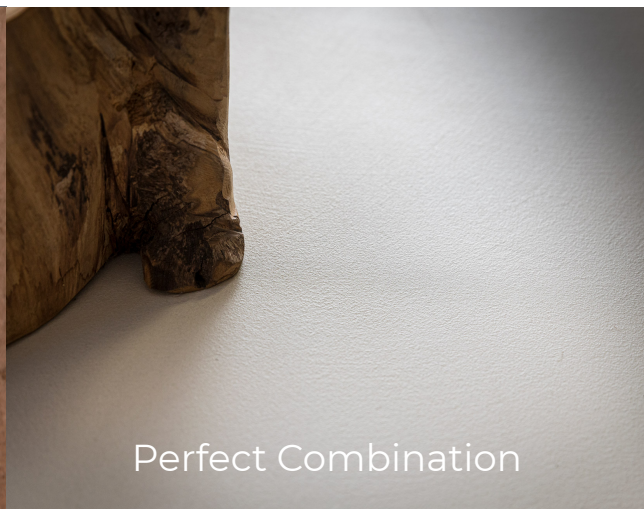

Perfect Combination