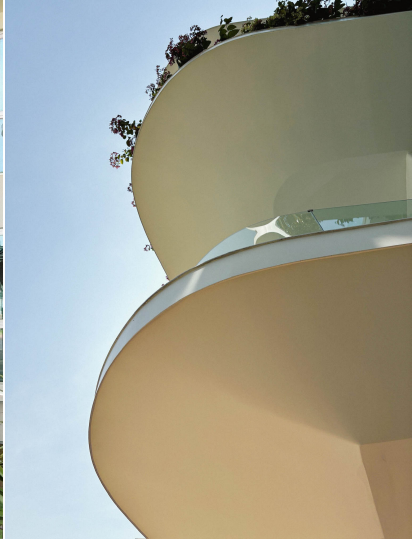

TERRA D'ARTE CO., LTD

Private Villa

Thao Dien, HCMC

Thi công sơn ngoại thất HDSurface