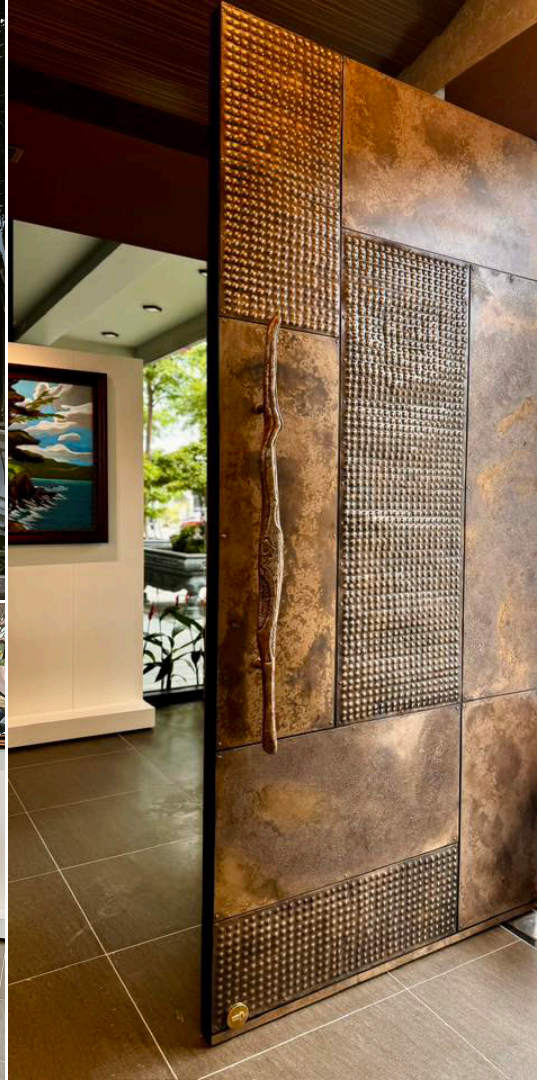

TERRA D'ARTE CO., LTD

Dacinco Office Danang

Thi công sơn phủ đồng Verometal