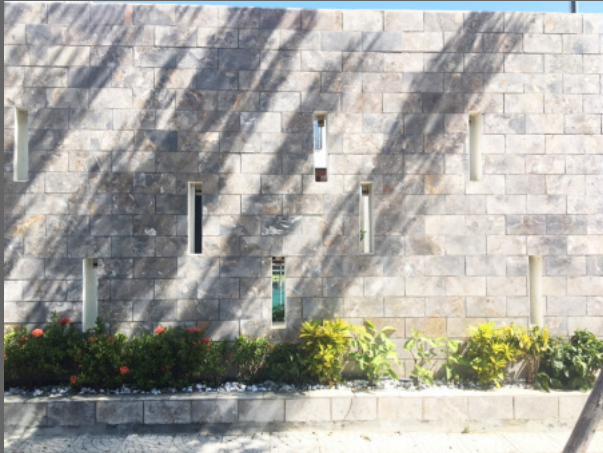

Link Web-xem giá

Link hình Map Material

BVMV
15x30 #419

Đá có bề mặt nhẵn bóng ít bám bụi, dễ chùi rửa. Màu sắc vàng đậm kết hợp với vân màu đen nhìn cực kỳ tự nhiên, bắt mắt không gây nhàm chán

HKM2128

Đá thường được dùng để ốp trụ cổng, tường rào, mặt tiền, tường cầu thang...Rất được ưa chuộng trong các công trình nhà ở, khách sạn, resort, các khu spa