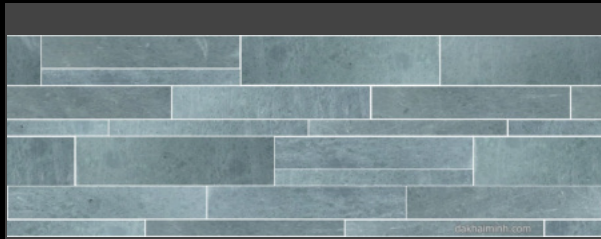

WEB - Giá

MAP - Texture

 **OX 560x1,2 @LT #1132** 

WEB - Giá

MAP - Texture

 **XRM 510x560x1 @LTRT #1666** 

WEB - Giá

MAP - Texture