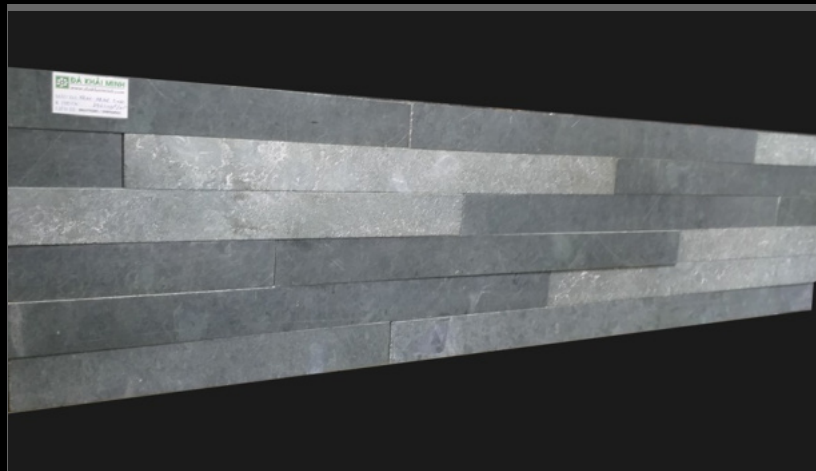

Link hình Map Material

dakhaiminh.com

XRM-XRPC 560x1 @XK64 #1661

Được sử dụng để ốp tạo điểm nhấn các ô giếng trời, tường sân vườn, quán ăn, coffe, spa, resort.

HKM2295

Là dòng đá tự nhiên nên rất cứng, bền cùng tone màu xanh rêu nhẹ nhàng tạo cảm giác như đang lạc vào một khu rừng nhiệt đới. Là sự lựa chọn thông minh cho một không gian đẹp và tự nhiên.