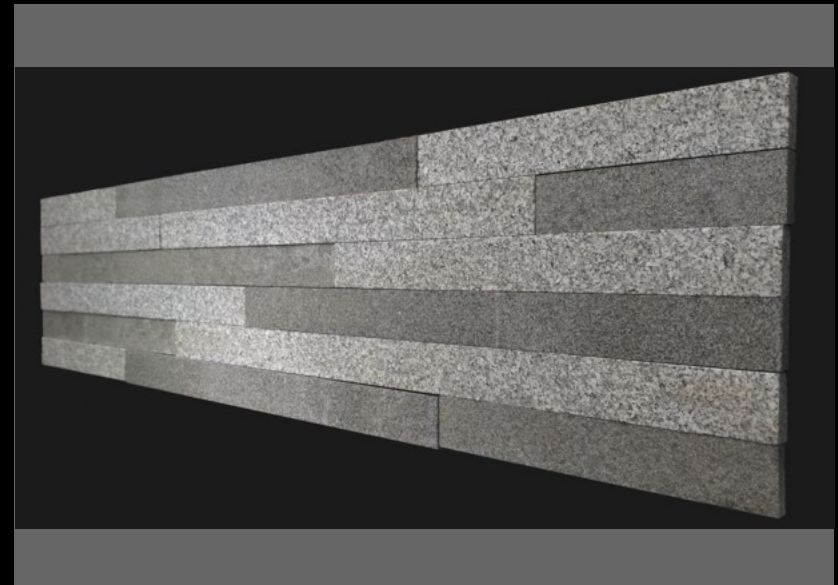

[HKM2264](#)

Là sự kết hợp giữa hai loại đá trắng và xám, được cắt ghép theo từng thanh nhỏ vô cùng tỉ mỉ, hài hòa. Dành cho những ai yêu thích sự sang trọng, lịch lãm trong không gian sống của mình.

Mã Chất Liệu: