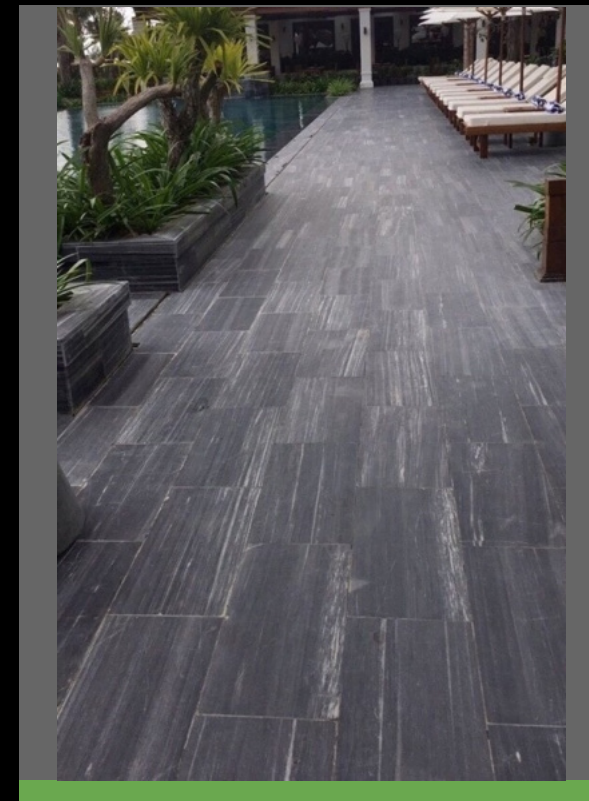

[HKM1437](#)
[Hồ cá nhà biệt thự](#)

Đá được dùng để ốp lát sân vườn, hồ tạo điểm nhấn làm nổi bật cho những không gian ngoài trời của khuôn viên vườn, hồ bơi trong biệt thự, nhà hàng, villa..

[HKM2114](#)