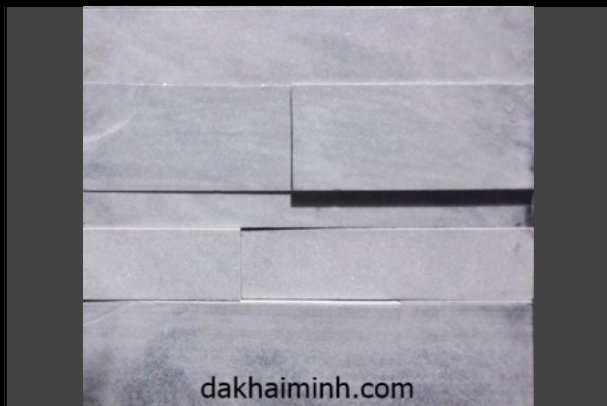

dakhaiminh.com

DKPC 5-10-15x60 dày 2 #1474

WEB - Giá

MAP - Texture