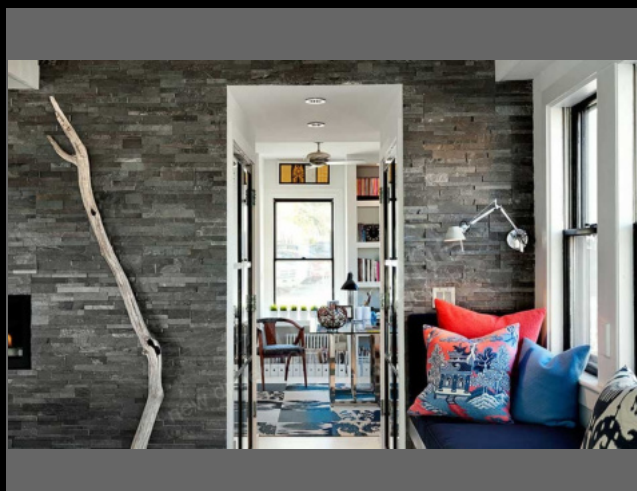

Mã Chất Liệu:

XDP

Link Web-xem giá

Link hình Map Material

MÃ SẢN PHẨM: Ghep XD 235 #165

Ghep XD 235 #165

HKM142

HKM158

HKM599
Hẻm 73, Ông Ích Khiêm, Đà Nẵng

Đã được sử dụng ốp các ô giếng trời, tường sân vườn, phòng khách cho các nhà hàng, quán ăn, coffee, spa, resort...

Đá ghép bởi nhiều que nhỏ màu đen hơi ngả xanh được dán cố định bằng keo thành một tấm ghép có kích thước 10x50cm. Thi công nhanh chóng, dễ dàng.