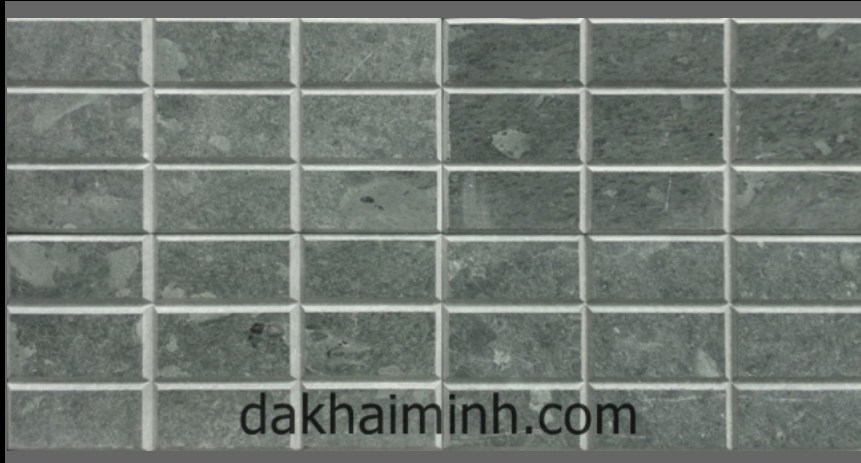

Mã Chất Liệu:

XRMRV

MÃ SẢN PHẨM: XRMRV 15x30 #3

Link Web-xem giá

Link hình Map Material

dakhaiminh.com

XRMRV 15x30 #3