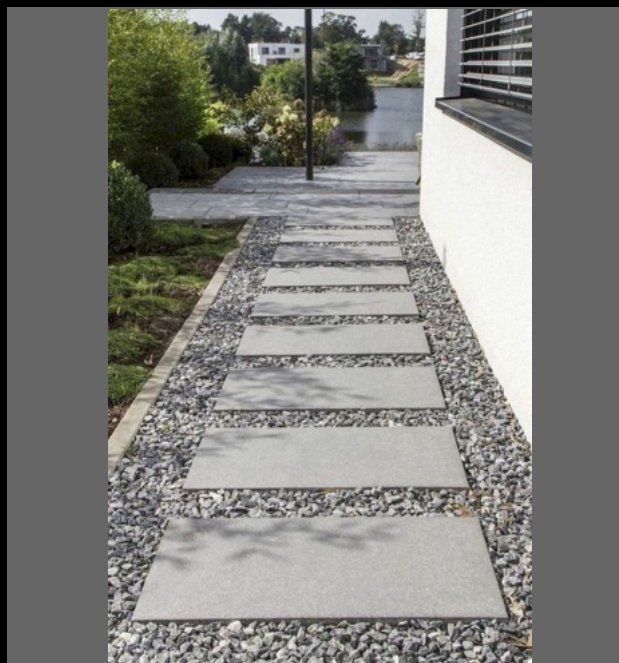

HKM273

Sự lựa chọn hoàn hảo trong lát nền sân vườn, Đặc biệt rất được ưa chuộng trong ốp tường khu vực sảnh chờ, quầy check-in của các khách sạn, trung tâm thương mại vv...