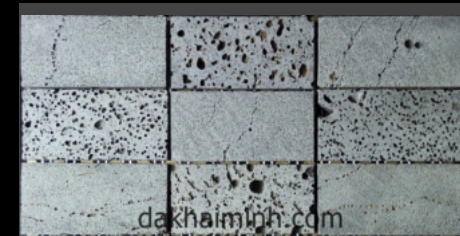

dakhaiminh.com

Mosaic OXCR 48x98 #46

0

WEB - Giá

MAP - Texture