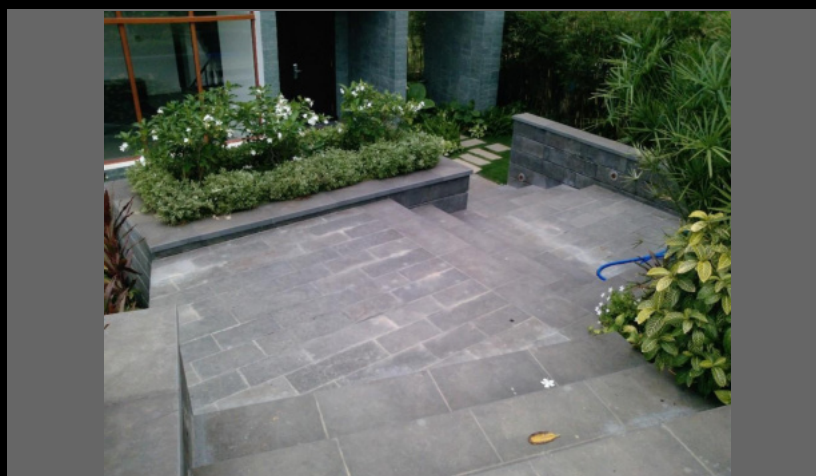

Link hình Map Material

dakhaiminh.com

BZK 30x60x2 #134

HKM1549

Lối vào Biệt thự cao cấp sân golf Indonechia- Đà Nẵng

Đá màu đen xám khô rất thích hợp cho hạng mục lát sân vườn có mật độ đi lại cao

Có khả năng chịu lực cao khi có sự va chạm mạnh. Bề mặt khô nhám, hạn chế trơn trượt, đảm bảo sự an toàn khi đi lại. Chống trầy xước tốt