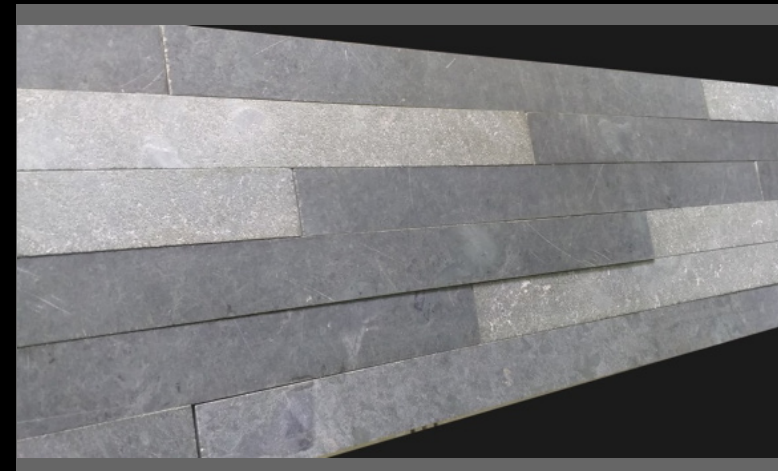

Mã Chất Liệu:

XRM và XRPC

MÃ SẢN PHẨM: XRM-XRPC 560x1 @XK64 #1661

Link Web-xem giá

Link hình Map Material

dakhaiminh.com

XRM-XRPC 560x1 @XK64 #1661

Được sử dụng để ốp tạo điểm nhấn các ô giếng trời, tường sân vườn, quán ăn, coffe, spa, resort.

HKM2295

Là dòng đá tự nhiên nên rất cứng, bền cùng tone màu xanh rêu nhẹ nhàng tạo cảm giác như đang lạc vào một khu rừng nhiệt đới. Là sự lựa chọn thông minh cho một không gian đẹp và tự nhiên.

HKM2296

HKM2297