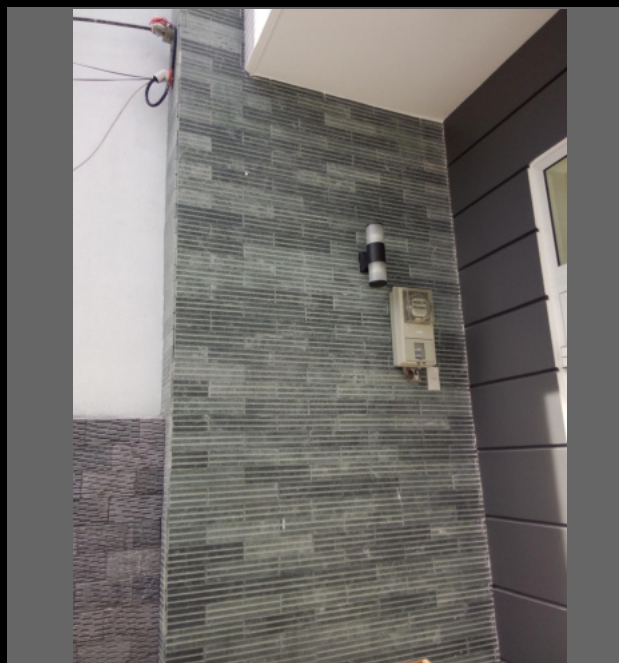

Mã Chất Liệu:

XRMRV

MÃ SP: XRMRV 7,2x30 #1

Link Web-xem giá

Link hình Map Material

dakhaiminh.com

XRMRV 7,2x30 #1

HKM847
Ốp bồn cây