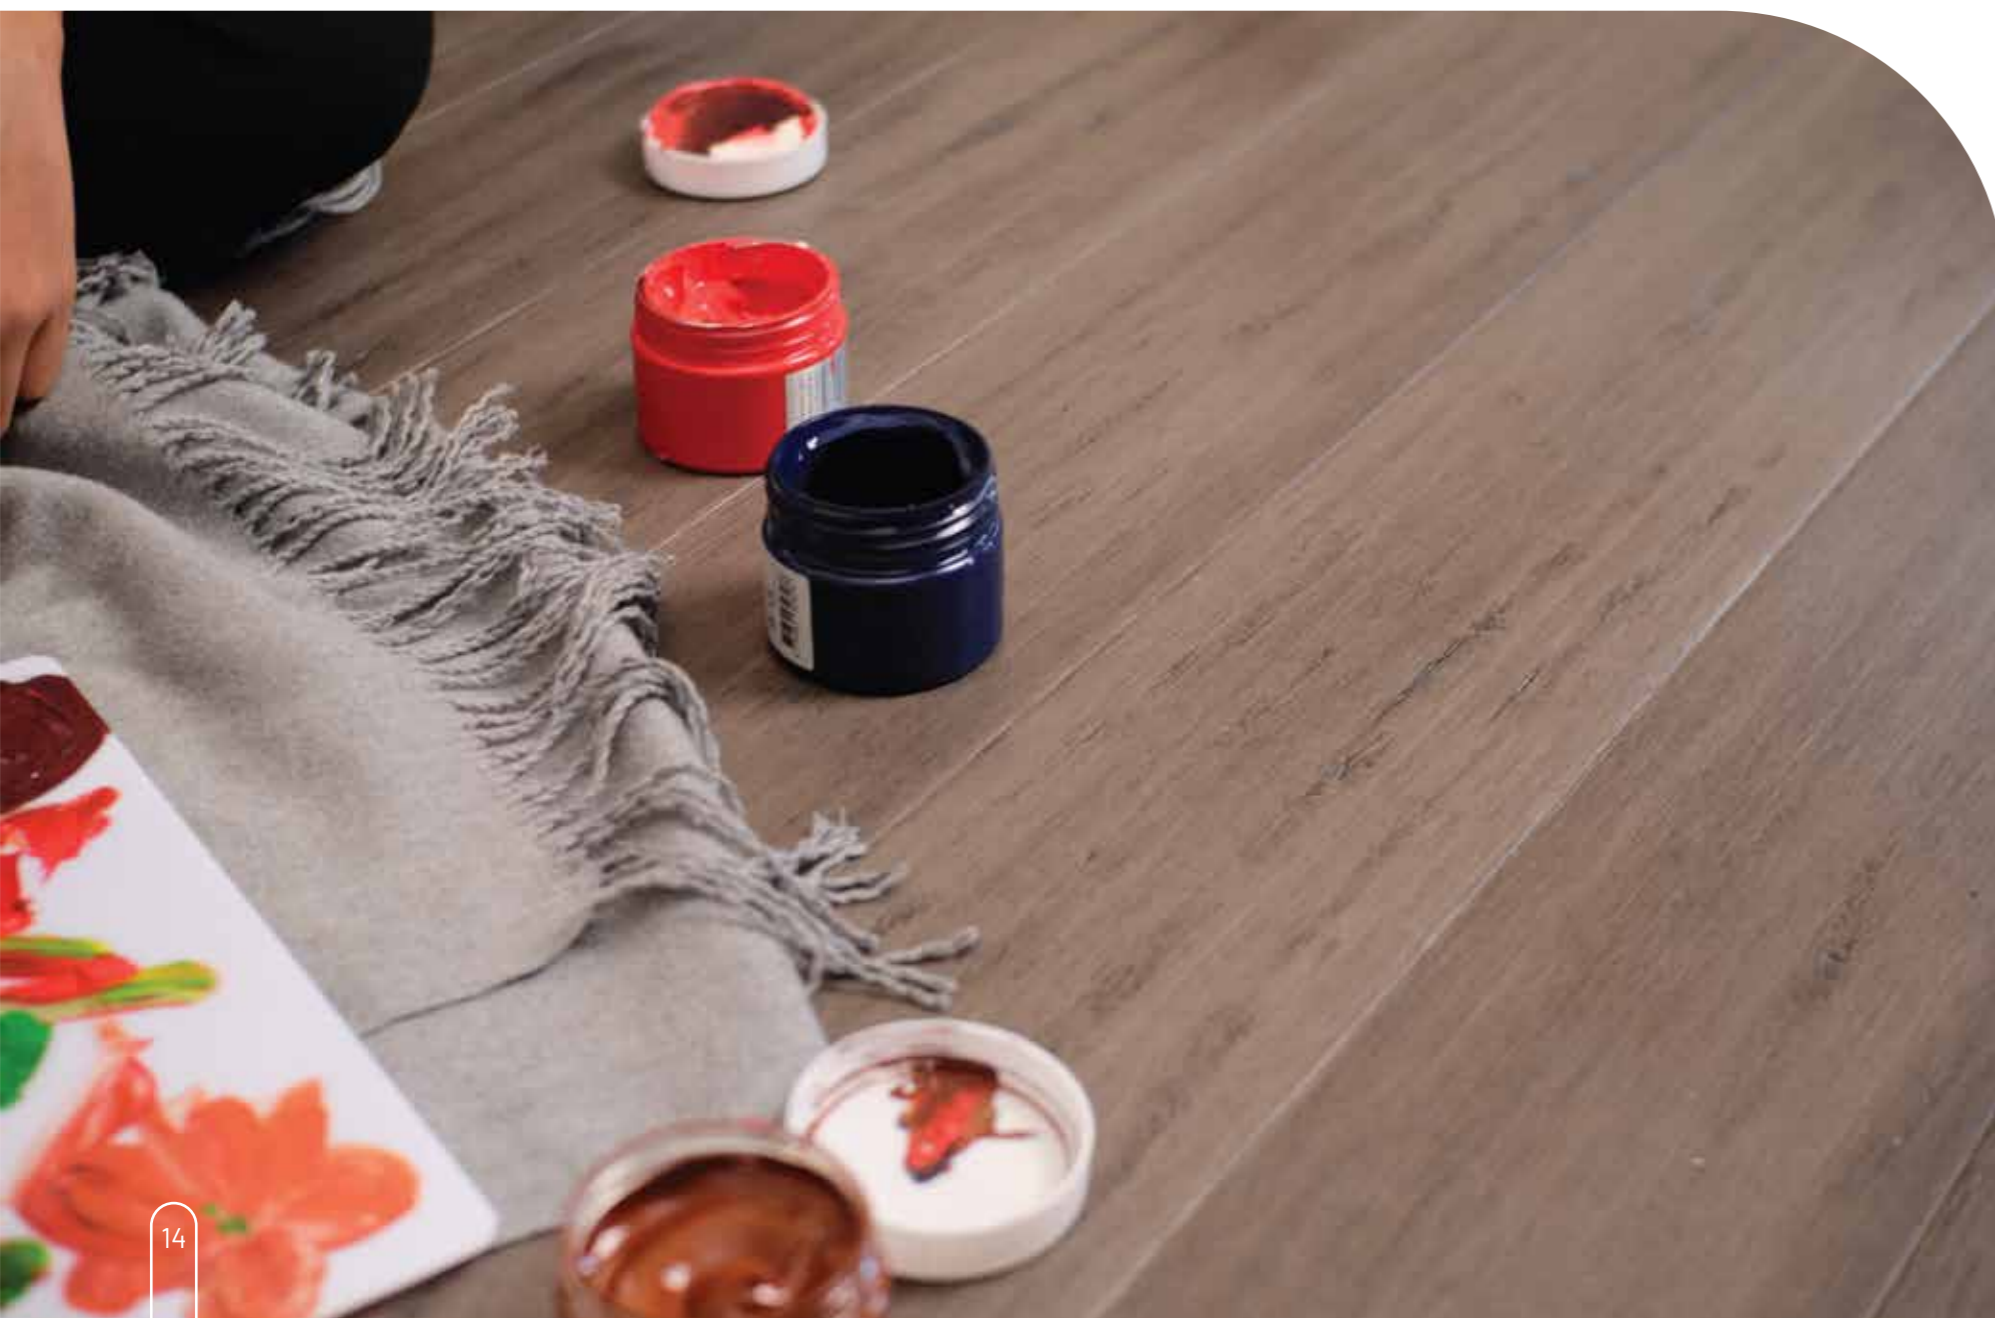

SKYLINE

Ép khối skyline

Skyline strand-woven

Sàn tre ép khối Skyline Pearl'Ali là sản phẩm đặc biệt được thiết kế đáp ứng nhu cầu trang trí nội thất hiện đại, trẻ trung, năng động với những tính năng vượt trội về độ cứng, tính ổn định, độ bền... và màu xám tươi sáng kết hợp với bề mặt xử lý thủ công là sự khác biệt lớn nhất của Skyline Pearl'Ali so với bất cứ một loại sàn gỗ tự nhiên nào đang có trên thị trường.

Skyline Pearl'Ali is a special bamboo flooring designed to meet the demand for modern, youthful, and dynamic interior decoration with outstanding features such as hardness, stability, durability, and a bright gray color that is combined with a manually treated surface, making it stand out from any other natural wood flooring currently available on the market.

CODE:

VPA-04S | 1850*130*14mm