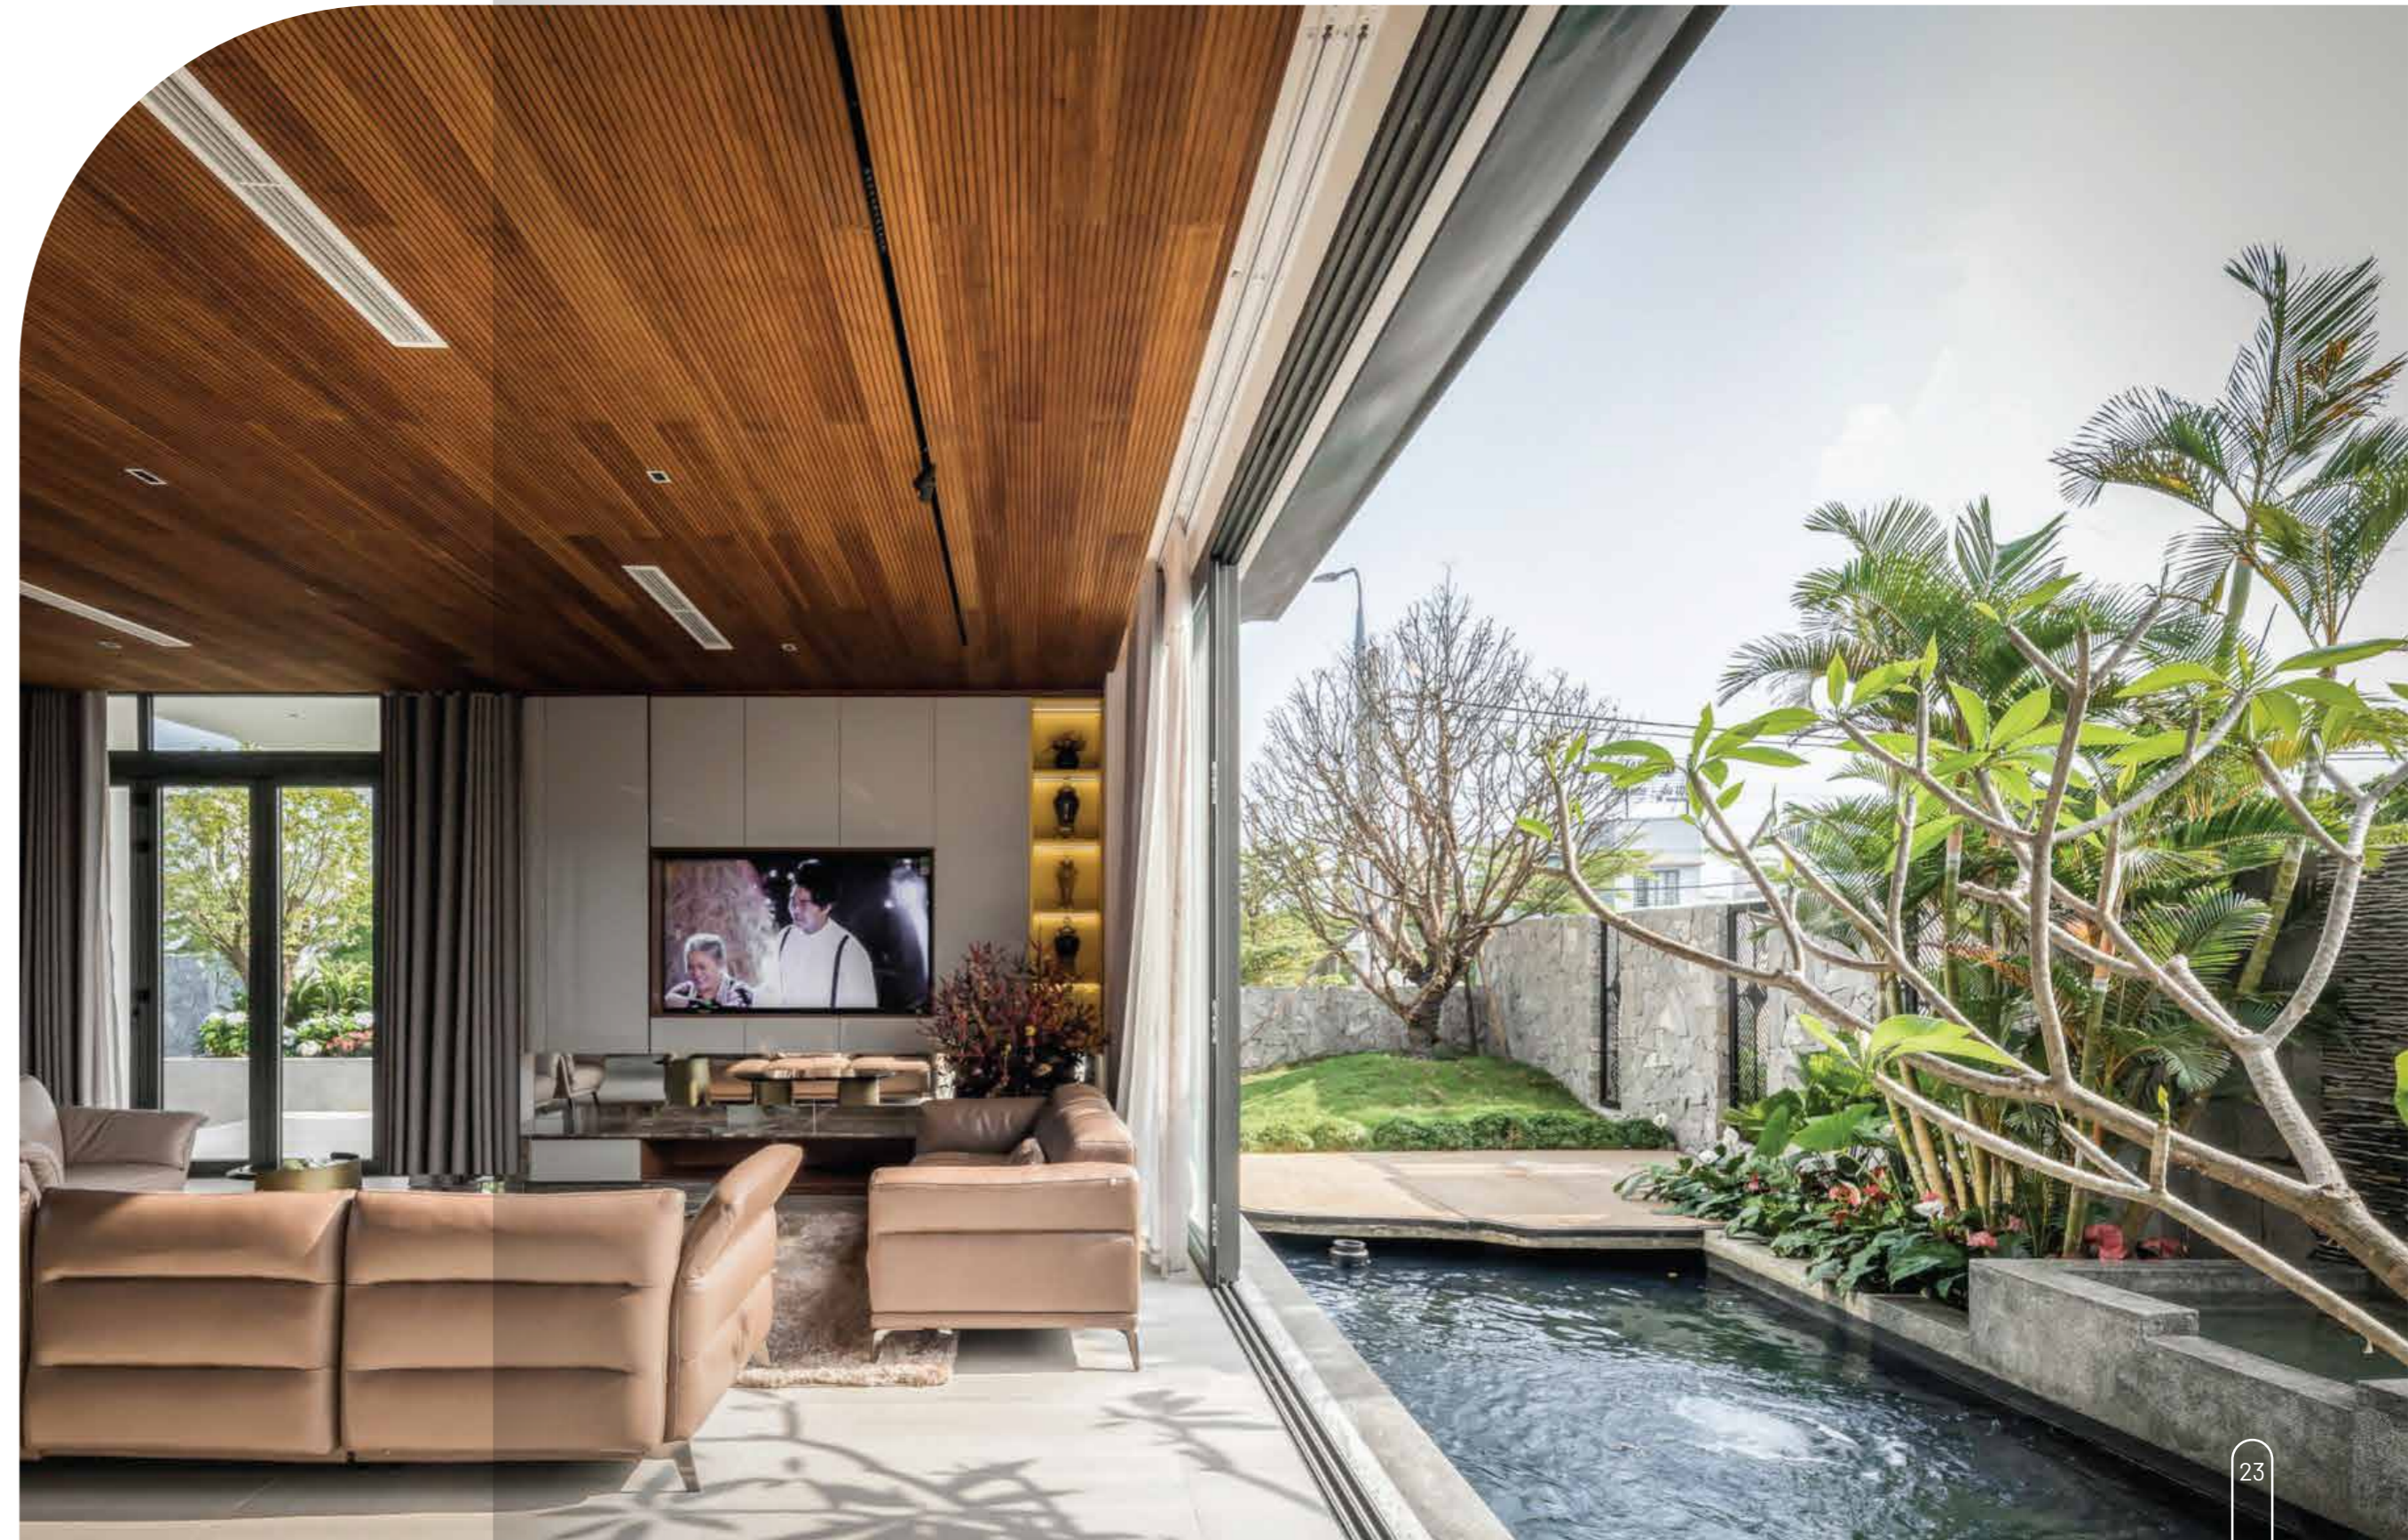

## Ốp trần tường ngoài trời Creativ'ali exterior

OTA-12C  
1860\*140/128\*12

OTA-12D  
1860\*140/128\*12

OTA-18CW  
1860\*140/135\*18