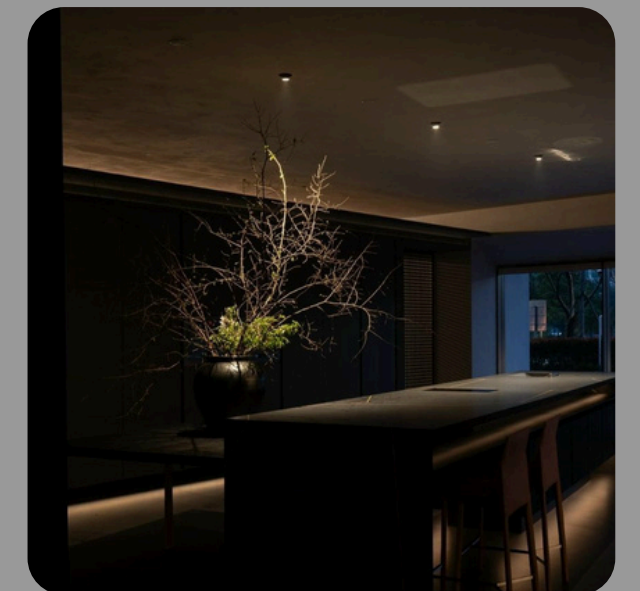

The Peak Villa