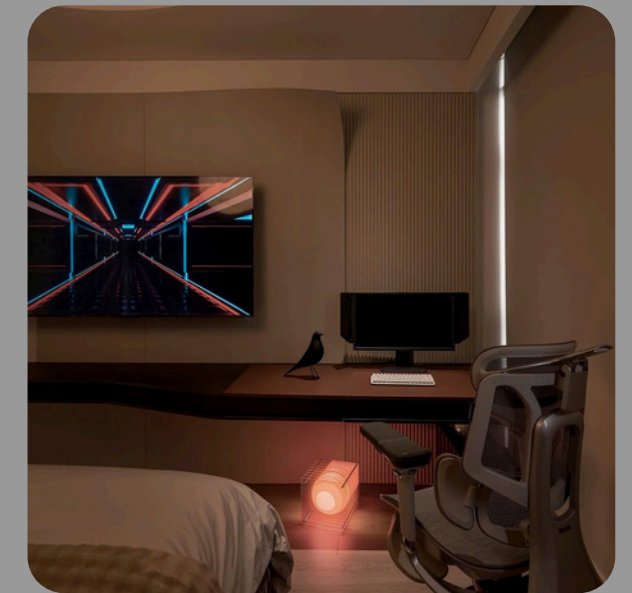

Villa Long Thanh