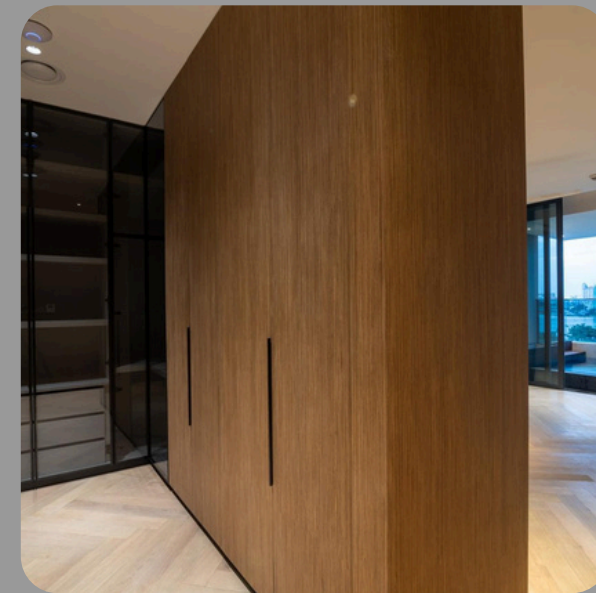

Sunflower Villa