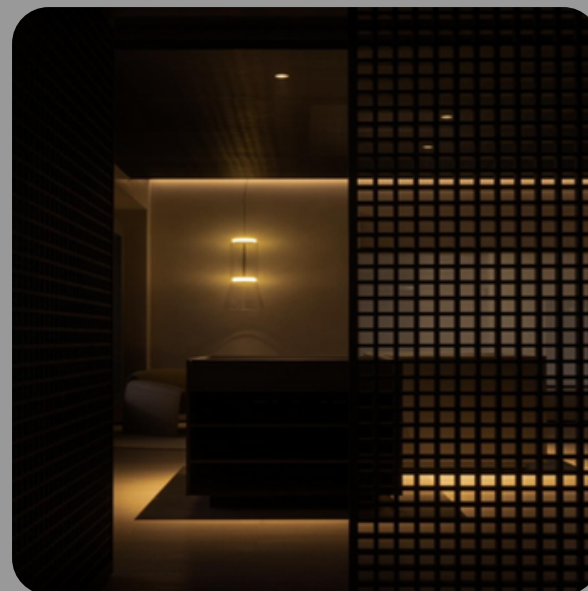

The Peak Villa