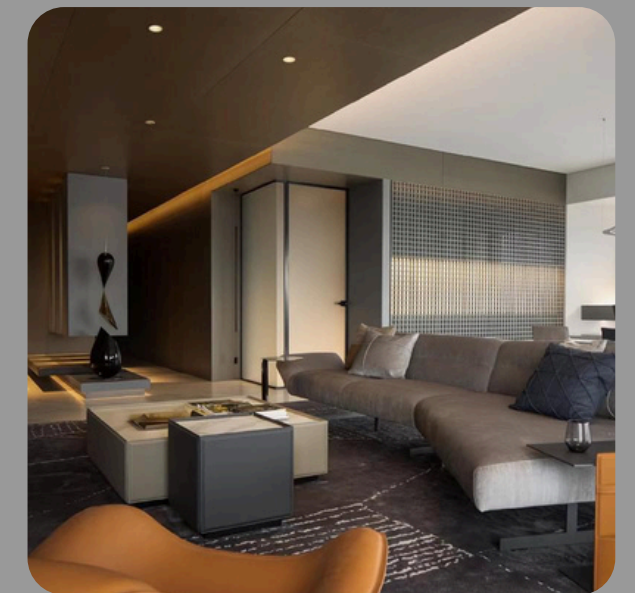

Sunflower Villa