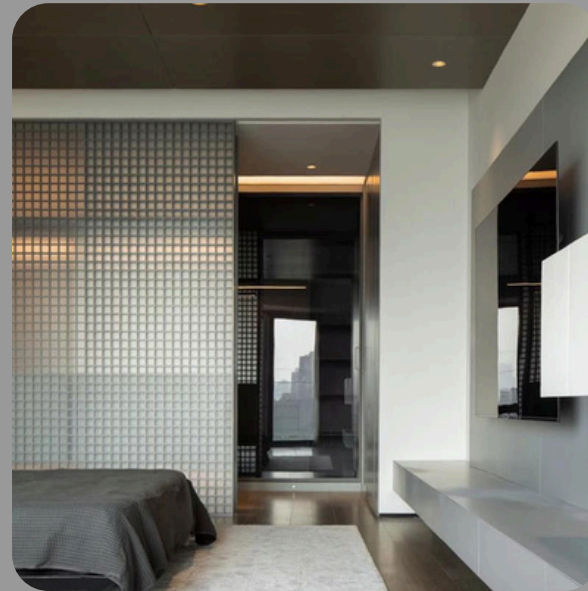

The Peak Villa