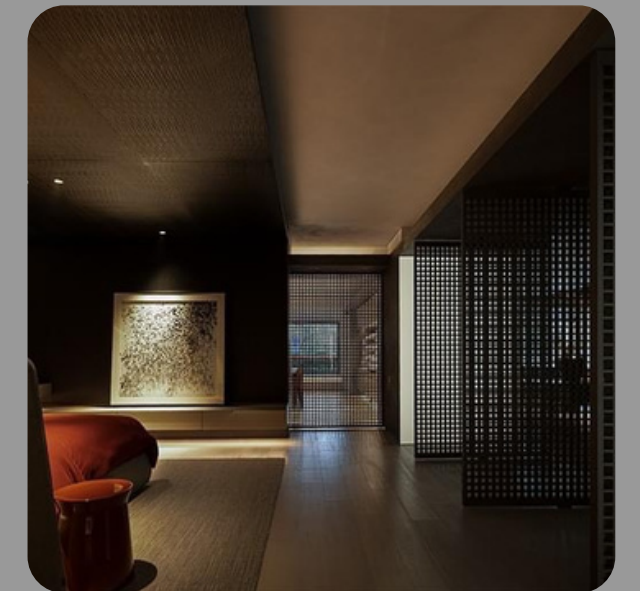

The Peak Villa