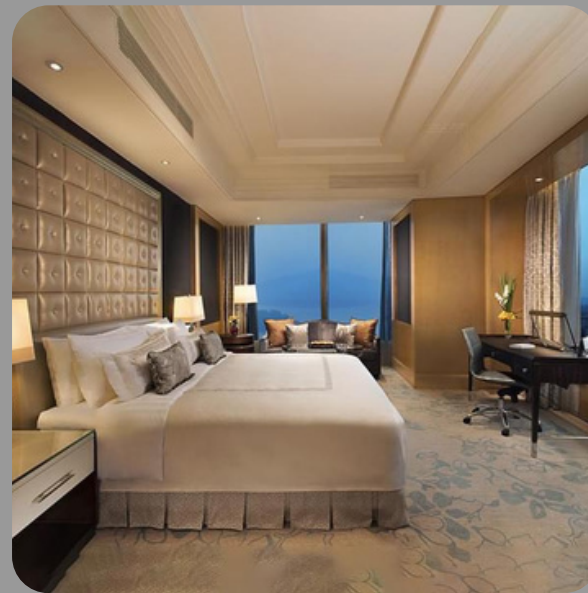

Sunflower Villa