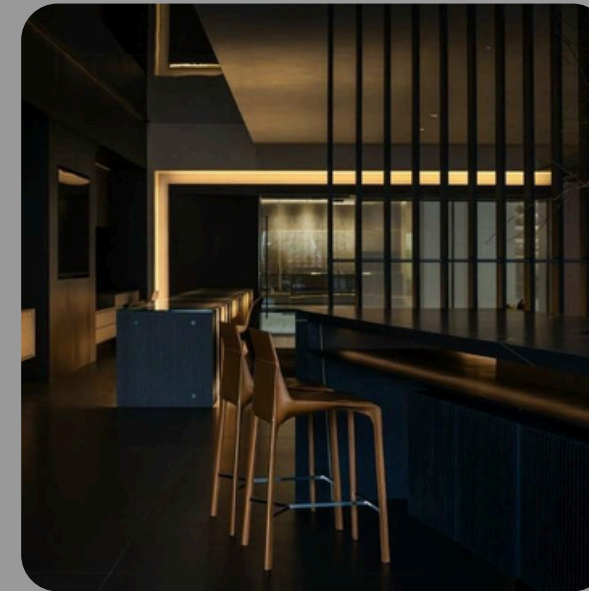

The Peak Villa