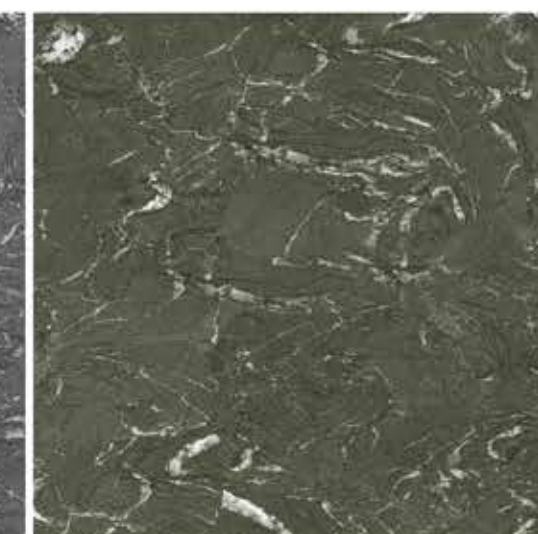

AMAZON / ECO-P-8808
800X800 mm

AMAZON / ECO-P-8809
800X800 mm

AMAZON / ECO-P-8805
800X800 mm

AMAZON / ECO-P-8806
800X800 mm

AMAZON / ECO-P-8807
800X800 mm

UBARI

Ubari là một ốc đảo ở thung lũng Targa phía tây nam Libya, nằm giữa cao nguyên và cồn cát Messak Sattafat Idhan Ubari. Các làng lân cận bao gồm Germa, và Garran. Mặc dù phong cảnh ở ốc đảo rất đẹp, đặc biệt là hình ảnh một thác nước chảy giữa khe núi, nhưng nước trong ốc đảo mặn như nước Biển Chết vì vậy con người chỉ có thể ngắm chứ không thể hòa mình với thiên nhiên.