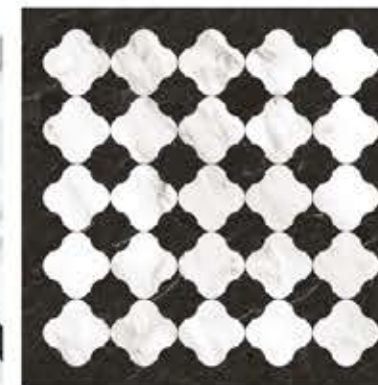

P.177

CHESS COLLECTION
Bộ sưu tập CHESS