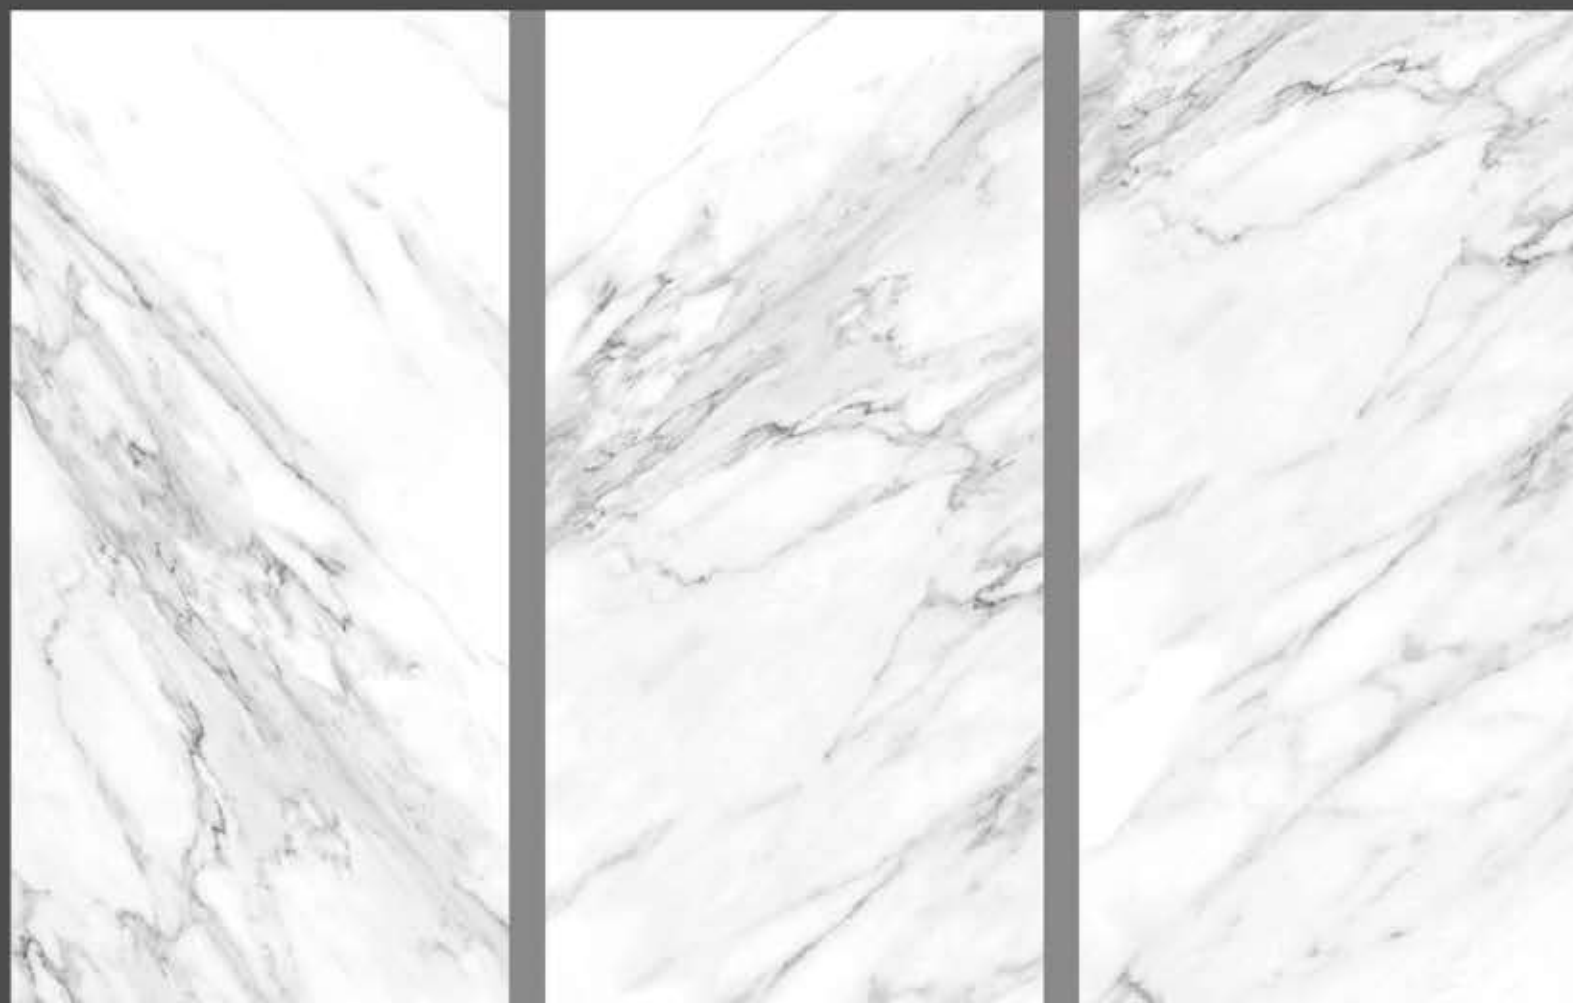

ORO / ECO-P-61210
600x1200 mm

ORO / ECO-P-8817
800x800 mm

THÔNG TIN SẢN PHẨM

COLLECTION SPECS

3 FACES - 600x1200 mm

RC ORO / ECO-RC-61210
600x1200 mm

MI ORO / ECO-P-61210
600x1200 mm

THÔNG TIN SẢN PHẨM