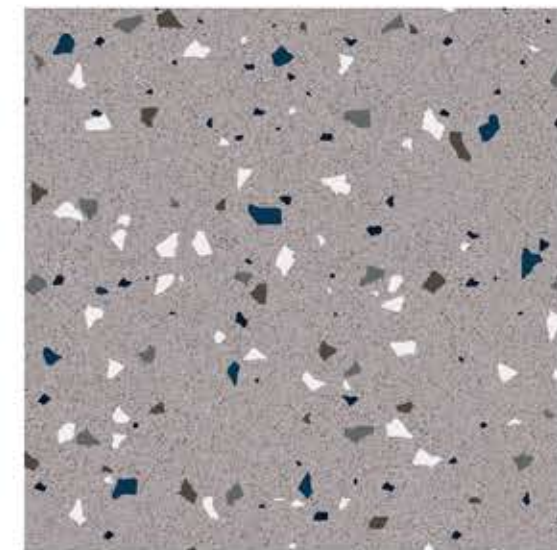

SOLOMON / ECO-P-8810
800x800 mm

SOLOMON / ECO-P-8814
800x800 mm

SOLOMON / ECO-P-8811
800x800 mm

SOLOMON / ECO-P-8812
800x800 mm

SAIGON

Đá rửa - đá mài trở thành nét đặc trưng cho phong cách kiến trúc Việt Nam hiện đại (Vietnamese modernist architecture) trước năm 1975. Kiến trúc đương đại ngày đó khá giống phương Tây ở đường nét, vật liệu, hoa văn và màu sắc. Vật liệu này vốn có từ lâu, tiêu biểu là ở Hoa Kỳ. Nhưng họ không sao chép mà chỉ là thấy một sáng tác hay, phát triển nó lên và làm cho nó "Việt" hơn thôi. Đó! Sài Gòn hẳn là một thanh niên năng động, độc lập và ham học hỏi.