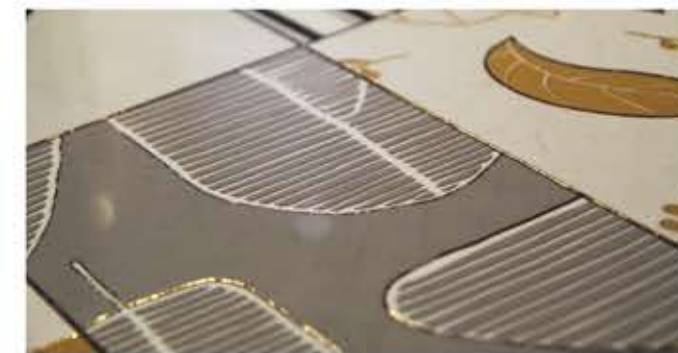

HÌNH THỰC TẾ GOLDEN LINE