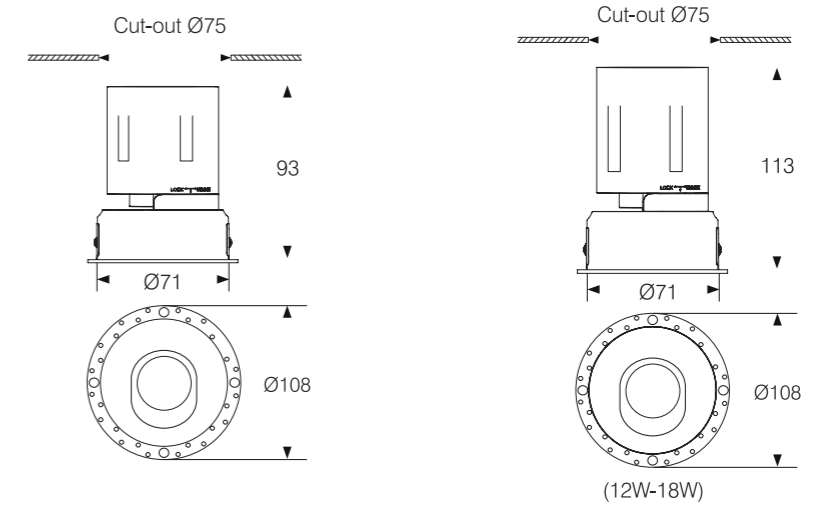

- Body color
 Metal Grey
 Reflector color
 Matt White

TRIMLESS CEILING

Model:	E7507TE	E7512TE	E7518TE
Power:	7W	12W	18W
Luminous:	525lm	900lm	1350lm
Beam angle:	15°/ 24°/ 36°		

Dimensions:

General specifications