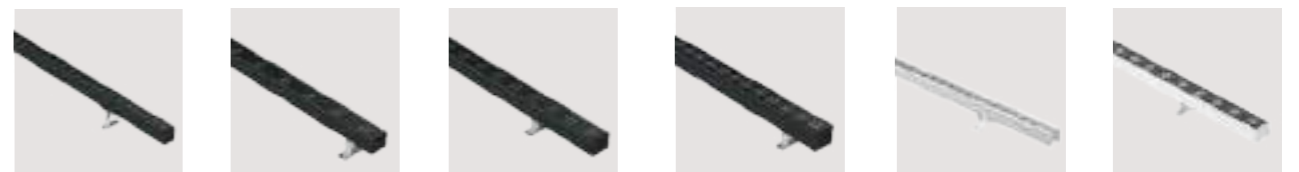

Linear Light

LN24-12RL 591 LINEAR LIGHT
LN33-18RL 592 LINEAR LIGHT
LN38-24RL 593 LINEAR LIGHT
LN65-48RL 594 LINEAR LIGHT
LN22-12RL 595 LINEAR LIGHT
LN30-24RL 596 LINEAR LIGHT