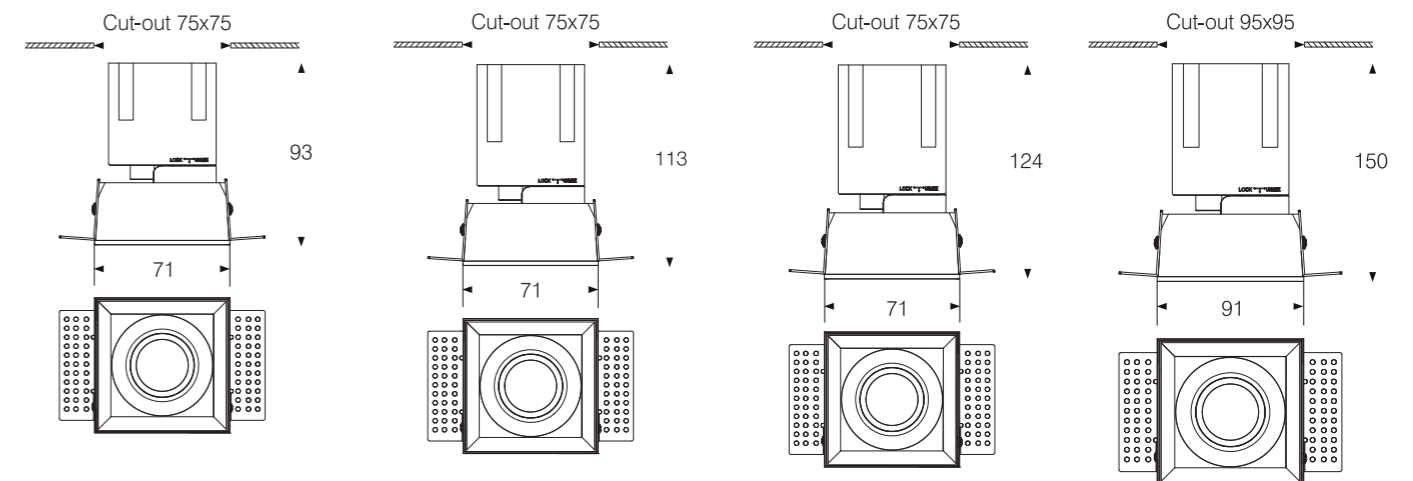

TRIMLESS CEILING

Model:	E7507TS	E7512TS	E7518TS	E9525TS
Power:	7W	12W	18W	25W
Luminous:	525lm	900lm	1350lm	1875lm
Beam angle:	15°/ 24°/ 36°/ 55°			

Dimensions: