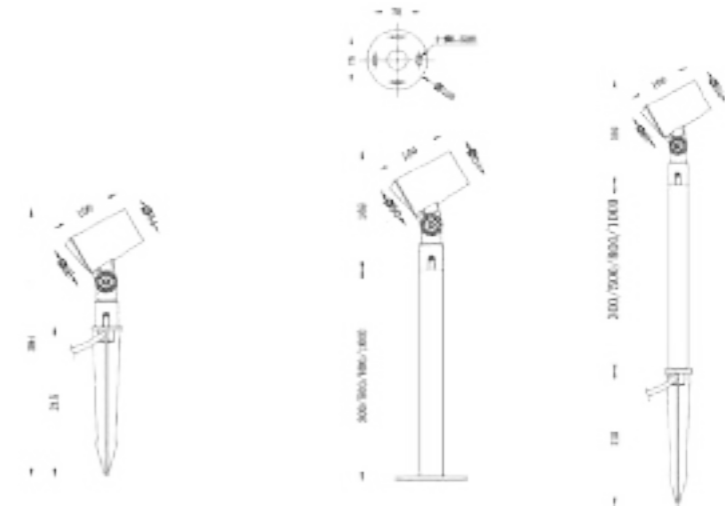

GARDEN LIGHT

Model:	GD5404-01AL	GD5406-03AL	GD5406-01AL	GD5409-03AL	GD5412-03AL
Power::	4W	3x2W	6W	3x3W	3x4W
Beam angle:	3°/ 8°	25°/ 40°/ 60°	25°/ 40°/ 60° 10x60°/ 20x30°	25°/ 40°/ 60°	25°/ 40°/ 60°

Dimensions: