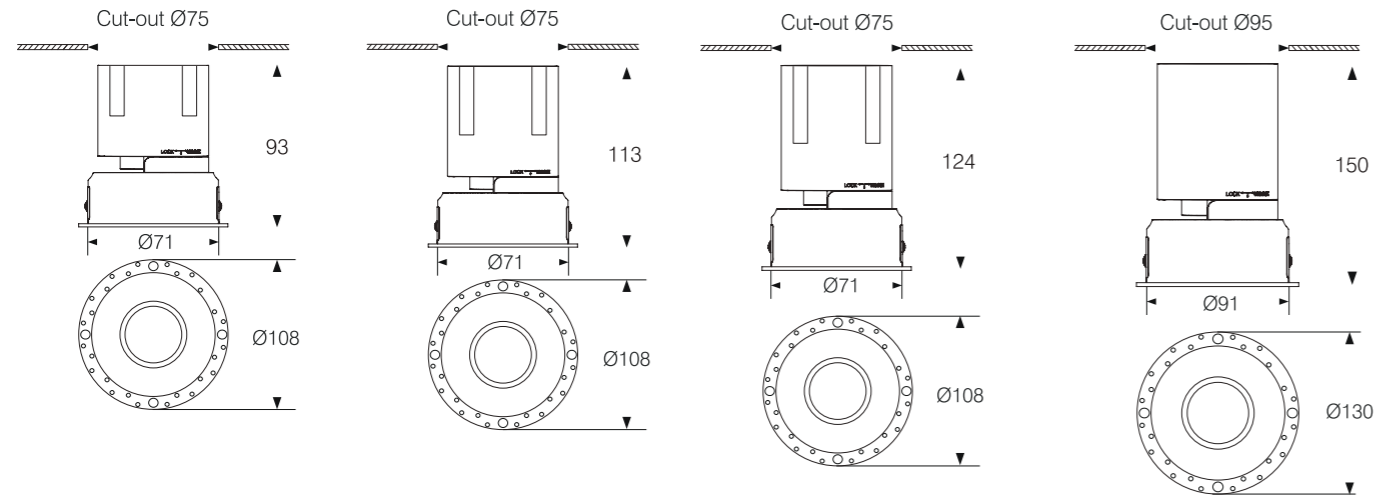

- Body color
 Metal Grey
 Reflector color
 Matt White

TRIMLESS CEILING

Model:	E7507TO	E7512TO	E7518TO	E9525TO
Power:	7W	12W	18W	25W
Luminous:	525lm	900lm	1350lm	1800lm
Beam angle:	15°/ 24°/ 36°			

Dimensions: