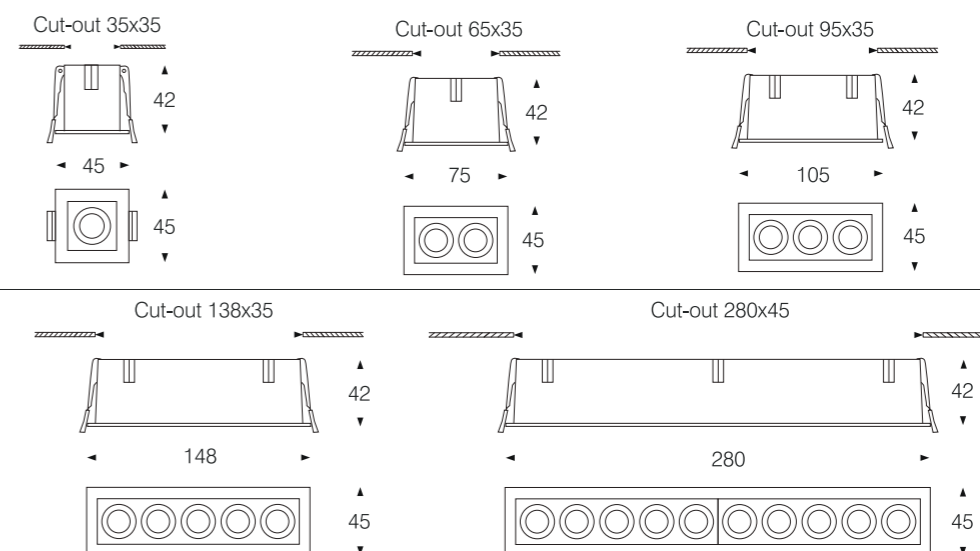

RECESSED CEILING

Model:	A353502L	A653504L	A953506L	A1383510L	A2804520L
Power:	2W	2x2W	3x2W	5x2W	10x2W
Luminous:	150lm	300lm	450lm	750lm	1500lm
Beam angle:	15°/ 24°/ 36°				

Dimensions: