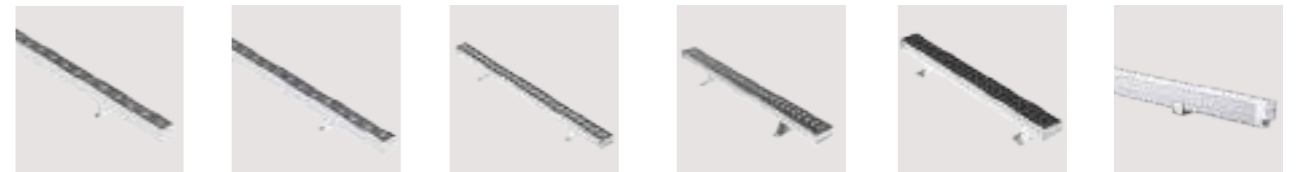

Linear Light

LN24-12RL 591 LINEAR LIGHT
 LN33-18RL 592 LINEAR LIGHT
 LN38-24RL 593 LINEAR LIGHT
 LN65-48RL 594 LINEAR LIGHT
 LN22-12RL 595 LINEAR LIGHT
 LN30-24RL 596 LINEAR LIGHT

LN42-36RL 597 LINEAR LIGHT
 LN56-60RL 598 LINEAR LIGHT
 LN66-60RL 599 LINEAR LIGHT
 LN90-120RL 600 LINEAR LIGHT
 LN100-120RL 601 LINEAR LIGHT
 LN15-48RL 602 LINEAR LIGHT