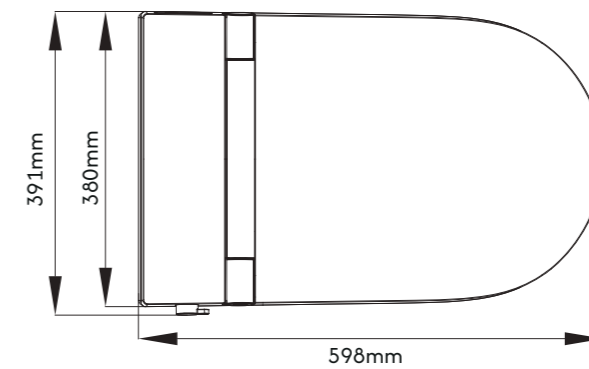

Công nghệ
xả kép

Tự động xả
khí rời chỗ

Rửa trước/ sau
cơ học