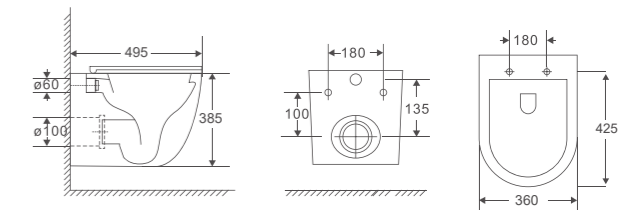

Tornado Quiet

LT-093E-UQ

Công nghệ xả Tornado Quiet
Lắp đặt ấn vít cố định
Bồn cầu treo tường
Kích thước: 495x360x390mm
Kiểu xả P-trap: 180mm