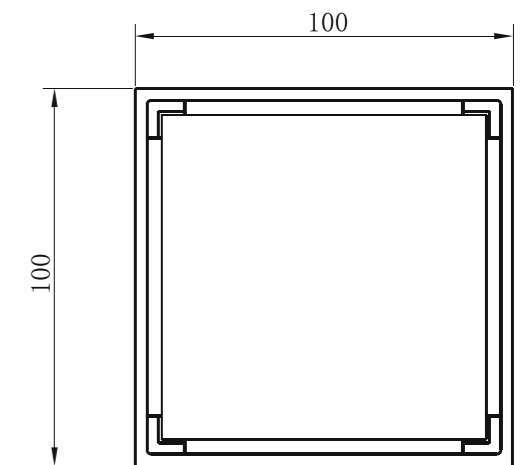

MM-100100-BGM

Lavabo đặt bàn hình tròn MM - 6806 - BGM
MM-100100-BGM
Chất liệu: Inox
Màu sắc: Stainless Steel 316L
Kích thước: 100*100mm

MM-100100-BS

Ga Thoát Sàn Mamma Mia
MM-100100-BS
Chất liệu: Inox
Màu sắc: Stainless Steel 316L
Kích thước: 100*100mm