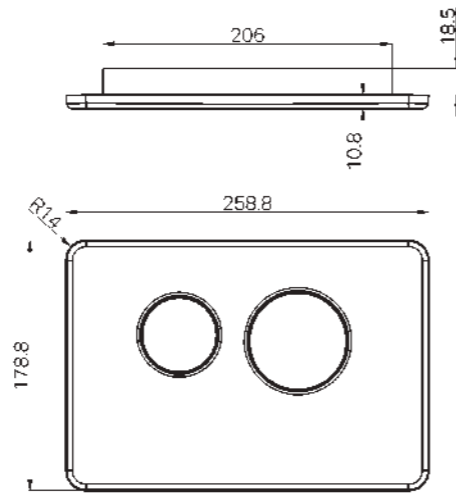

NRPL001BN

Mặt Nạ Nhấn Xả Nero
NRPL001BN
Chất liệu: 304 Stainless Steel
Màu Sắc: Brushed Nickel

NRPL001GM

Mặt Nạ Nhấn Xả Nero
NRPL001GM
Chất liệu: 304 Stainless Steel
Màu Sắc: Gun Metal

NRPL001BG

Mặt Nạ Nhấn Xả Nero
NRPL001BG
Chất liệu: 304 Stainless Steel
Màu Sắc: Brushed Gold

NRPL001GR

Mặt Nạ Nhấn Xả Nero
NRPL001GR
Chất liệu: 304 Stainless Steel
Màu Sắc: Graphite

NRPL001BZ

Mặt Nạ Nhấn Xả Nero
NRPL001BZ
Chất liệu: 304 Stainless Steel
Màu Sắc: Brushed Bronze