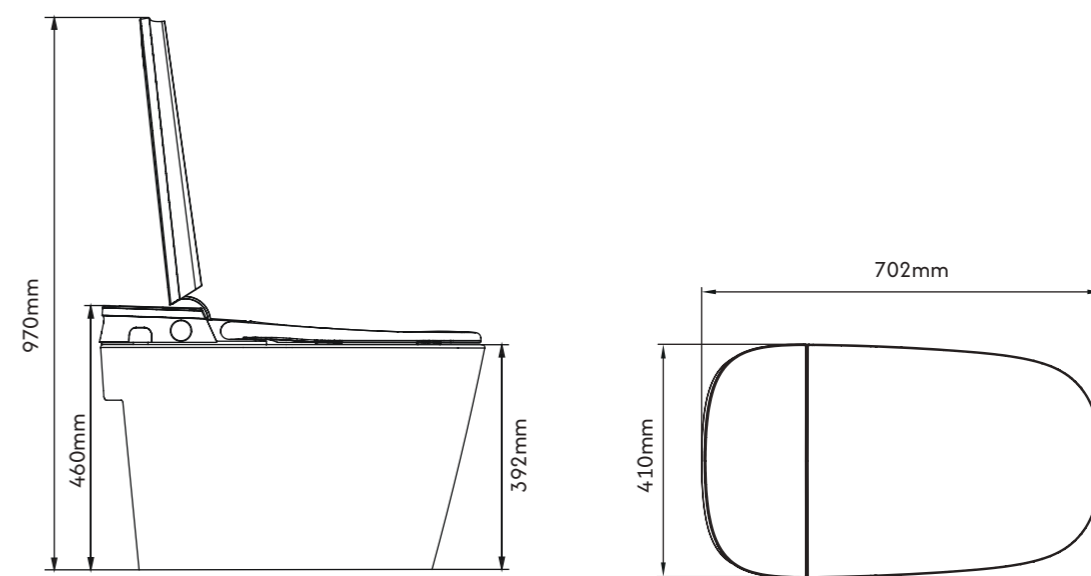

## H05

Bồn Cầu Thông Minh AQUATIZ H05  
Chất liệu: Sứ  
Màu Sắc: GLOSSY WHITE  
Kích thước: 702\*410\*460

Công nghệ xả kép    Hiển thị đèn LED    Tự động mở nắp    Mở nắp bằng cảm biến chân    Xả nước bằng cảm biến chân    Sưởi ấm bệ ngồi    Xả tráng    Vòi phun hình cung