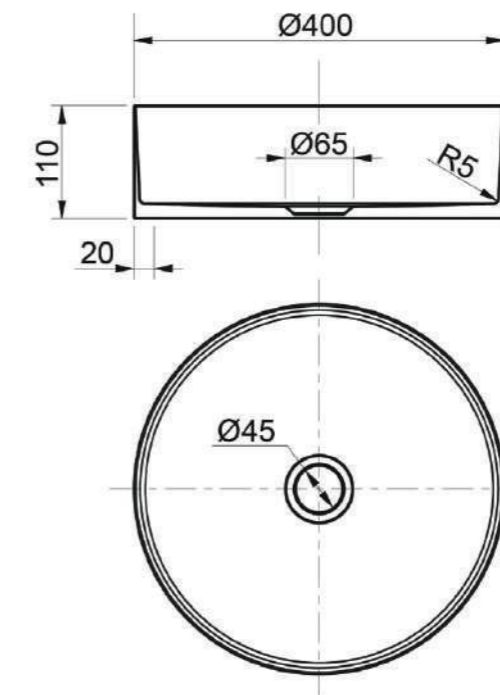

MM-6806-BRG

Lavabo đặt bàn hình tròn MM - 6806 - BRG
Chất liệu: Inox
Màu sắc: Brushed Rose Gold
Kích thước: Ø400*110mm