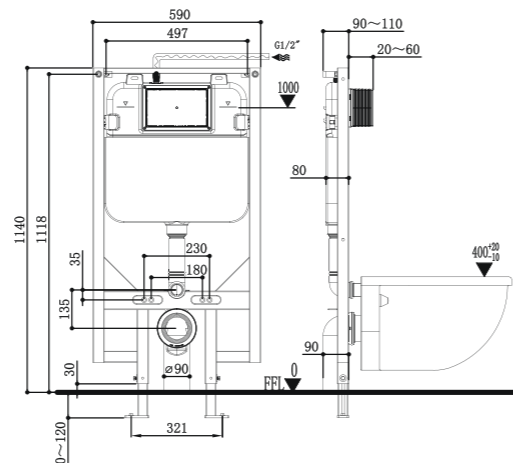

Tự động xả  
khí rời ghế

Sưởi ấm  
bệ ngồi

27

**KÉT NƯỚC ÂM  
& MẶT NẠ NHẤN XẢ**

**G30034B**

Kết Nước Âm Tường Slim Aquatiz  
G30034B  
Dung lượng nước: Xả đại 6.0 lít - Xả tiểu 4.2 lít  
Kích thước: 1140x590x80 mm