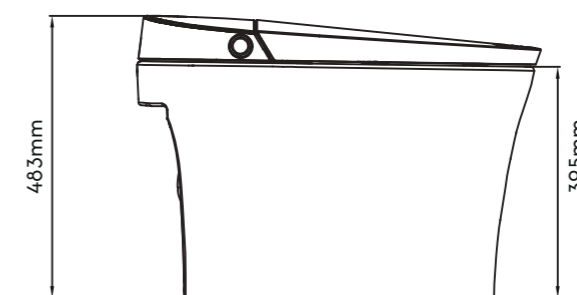

Công nghệ
xả kép

Xả nước
bằng cảm
biến chân

Rửa trước/ sau
cơ học

Tự động xả
khí rời ghế

Sưởi ấm
bệ ngồi