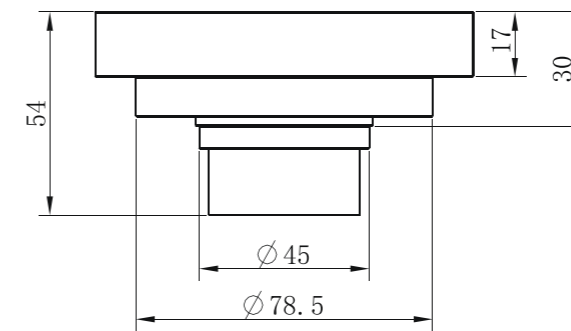

MM-100100-BGM

Lavabo đặt bàn hình tròn MM - 6806 - BGM
MM-100100-BGM
Chất liệu: Inox
Màu sắc: Stainless Steel 316L
Kích thước: 100*100mm

MM-100100-BS

Ga Thoát Sàn Mamma Mia
MM-100100-BS
Chất liệu: Inox
Màu sắc: Stainless Steel 316L
Kích thước: 100*100mm