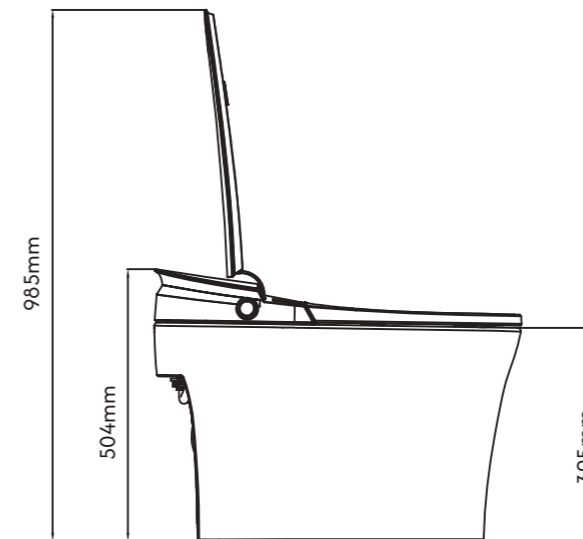

## FA71

Bồn Cầu Thông Minh AQUATIZ R&T FA71  
Chất liệu: Sứ  
Màu Sắc: GLOSSY WHITE  
Kích thước: 692\*421\*490

Công nghệ  
xả kép

Hiển thị  
đèn LED

Tự động  
mở nắp

Mở nắp  
bằng cảm  
biến chân

Xả nước  
bằng cảm  
biến chân