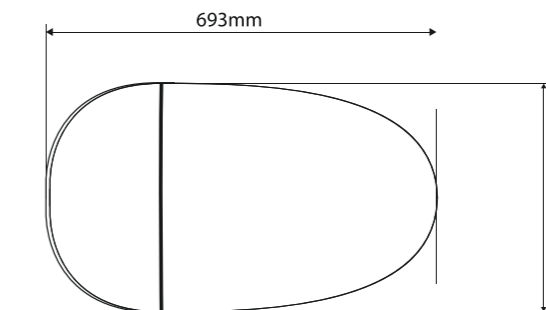

## F25

Bồn Cầu Thông Minh AQUATIZ R&T F25  
Chất liệu: Sứ  
Màu Sắc: GLOSSY WHITE  
Kích thước: 693\*423\*503

Công nghệ  
xả kép

Hiển thị  
đèn LED

Tự động  
mở nắp

Mở nắp  
bằng cảm  
biến chân

Xả nước  
bằng cảm  
biến chân