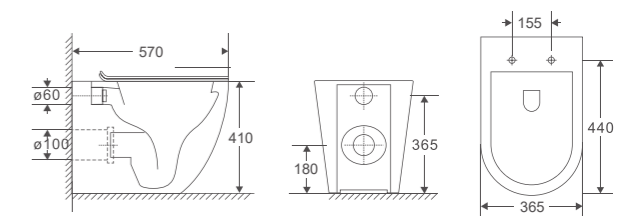

Tornado Quiet

LT-2141D

Công nghệ xả Tornado Quiet
Lắp đặt ấn vít cố định
Bồn cầu treo tường
Kích thước: 570x365x410mm
Kiểu xả P-trap: 180mm