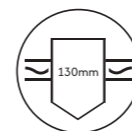

Sấy khô
bằng khí ấm