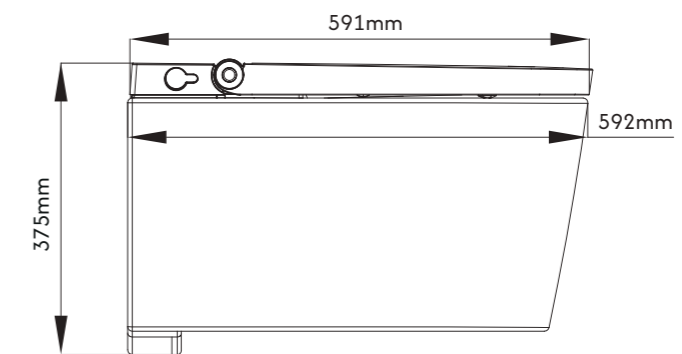

Công nghệ
xả kép

Tự động xả
khí rời chỗ

Rửa trước/ sau
cơ học