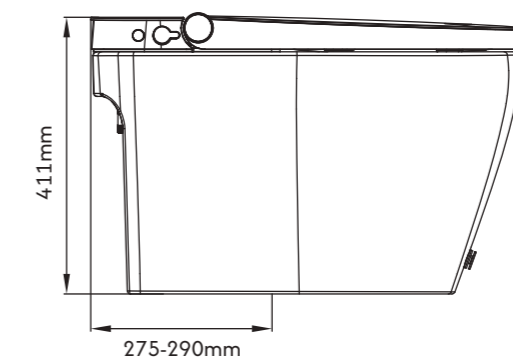

## W520300

Bồn Cầu Bán Thông Minh AQUATIZ W520300

Chất liệu: Sứ

Màu Sắc: GLOSSY WHITE

Kích thước: 691\*404\*411

Công nghệ  
xả kép

Nút xả chân

Tự động xả  
khí rời chỗ