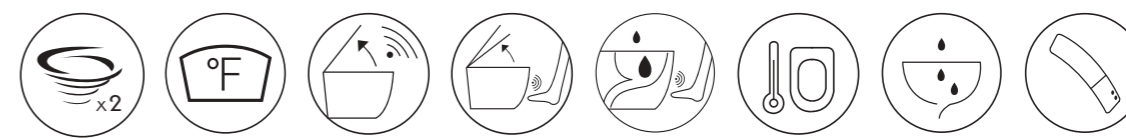

Công nghệ xả kép   Hiển thị đèn LED   Tự động mở nắp   Mở nắp bằng cảm biến chân   Xả nước bằng cảm biến chân   Sưởi ấm bệ ngồi   Xả tráng   Vòi phun hình cung