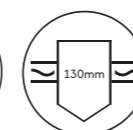

Sấy khô
bằng khí ẩm