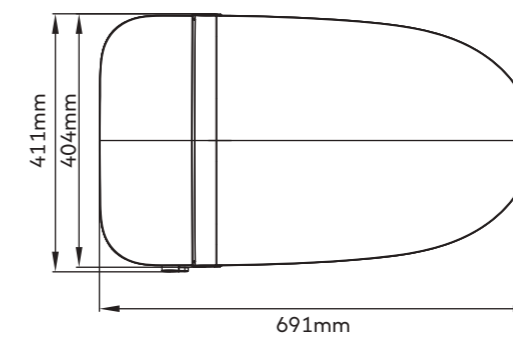

## W520300

Bồn Cầu Bán Thông Minh AQUATIZ W520300

Chất liệu: Sứ

Màu Sắc: GLOSSY WHITE

Kích thước: 691\*404\*411

Công nghệ  
xả kép

Nút xả chân

Tự động xả  
khí rời chỗ