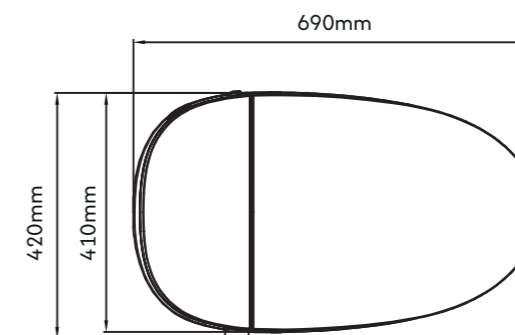

Công nghệ
xả kép

Xả nước
bằng cảm
biến chân

Rửa trước/ sau
cơ học

Tự động xả
khí rời ghế

Sưởi ấm
bệ ngồi