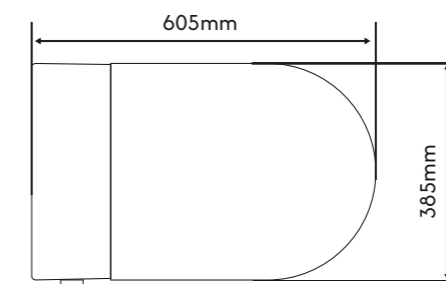

## YA01

Bồn Cầu Thông Minh AQUATIZ C2

Chất liệu: Sứ

Màu Sắc: GLOSSY WHITE

Kích thước: 605\*385\*412

Tự động mở nắp

Sưởi ấm bệ ngồi

Xả trắng