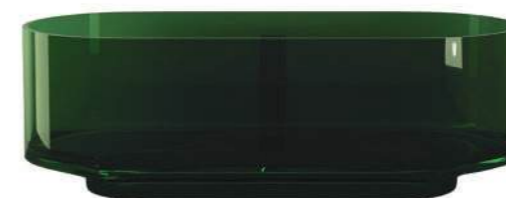

THÔNG TIN SẢN PHẨM

PB1105

Bồn Tắm Pietra PB1105
Chất liệu: Resin
Màu Sắc: Emperor Green
Kích thước: 1700*750*550