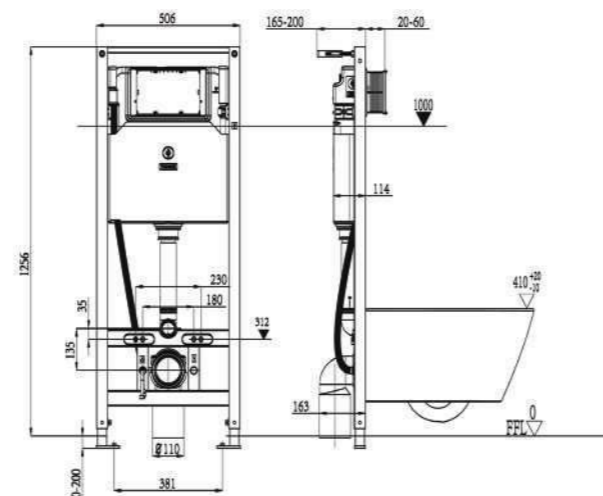

G3004PS

Kết Nước Âm Tường Slim Aquatiz
G3004PS
Dung lượng nước: Xả đại 6.0 lít - Xả tiểu 4.2 lít
Kích thước: 1256x506x114 mm