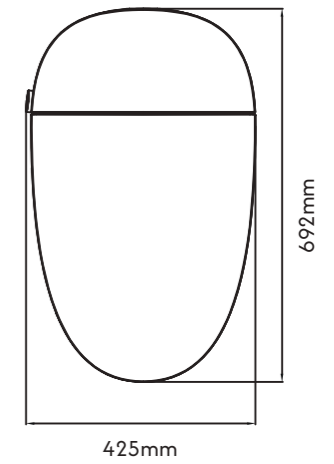

Công nghệ
xả kép

Hiển thị
đèn LED

Tự động
mở nắp

Mở nắp
bằng cảm
biến chân

Xả nước
bằng cảm
biến chân

Sưởi ấm
bệ ngồi

Xả trắng

Vòi phun
hình cung

Sấy khô
bằng khí ấm

Thiết kế chống
hút ngược

Khử khuẩn
bằng tia
UV-C

Khử mùi
bằng xúc tác
quang không
ánh sáng

Đèn chiếu
ban đêm

Điều khiển
từ xa

Tự động xả
khi rời ghế