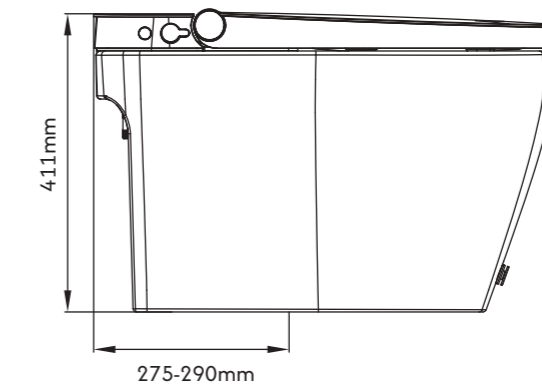

W520302

Nâng cấp trải nghiệm sử dụng: không cần dùng vòi xịt, không lo nước bắn tung toé.

Tiện nghi như bồn cầu thông minh nhưng không phụ thuộc vào nguồn điện.

Tối giản chi phí lắp đặt và bảo trì, phù hợp nhu cầu xây mới và cải tạo.

Smart Wash – Rửa cơ học thông minh:

Rửa mạnh, bao phủ rộng với nhiều chế độ linh hoạt: rửa sau (3 lỗ), rửa trước (4 lỗ), mang lại cảm giác sạch sẽ và dễ chịu.

Ưu điểm:

- Điều chỉnh áp lực nước theo nhu cầu, tránh gây khó chịu.
- Nhiều lỗ phun giúp dòng nước êm dịu hơn so với vòi đơn.

W520302

Bồn Cầu Đặt Sàn AQUATIZ W520302
Chất liệu: Sứ
Màu Sắc: Trắng
Kích thước: 691*411*440(452)