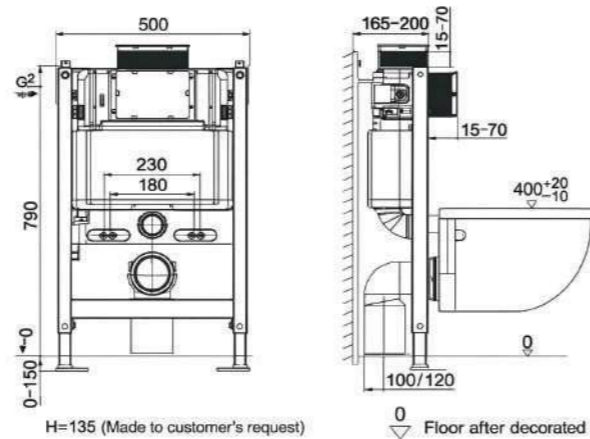

**G3004PS**

Kết Nước Âm Tường Slim Aquatiz  
G3004PS  
Dung lượng nước: Xả đại 6.0 lít - Xả tiểu 4.2 lít  
Kích thước: 1256x506x114 mm

**G3005AAA**

Kết Nước Âm Tường Slim Aquatiz  
G3005AAA  
Dung lượng nước: Xả đại 6.0 lít - Xả tiểu 4.2 lít  
Kích thước: 1256x506x114 mm