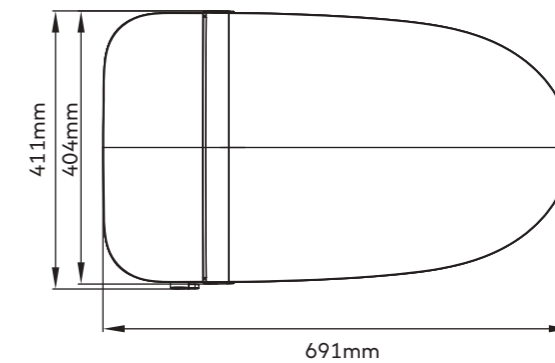

W520302

Nâng cấp trải nghiệm sử dụng: không cần dùng vòi xịt, không lo nước bắn tung toé.

Tiện nghi như bồn cầu thông minh nhưng không phụ thuộc vào nguồn điện.

Tối giản chi phí lắp đặt và bảo trì, phù hợp nhu cầu xây mới và cải tạo.

Smart Wash – Rửa cơ học thông minh:

Rửa mạnh, bao phủ rộng với nhiều chế độ linh hoạt: rửa sau (3 lỗ), rửa trước (4 lỗ), mang lại cảm giác sạch sẽ và dễ chịu.

Ưu điểm:

- Điều chỉnh áp lực nước theo nhu cầu, tránh gây khó chịu.
- Nhiều lỗ phun giúp dòng nước êm dịu hơn so với vòi đơn.

W520302

Bồn Cầu Đặt Sàn AQUATIZ W520302
Chất liệu: Sứ
Màu Sắc: Trắng
Kích thước: 691*411*440(452)