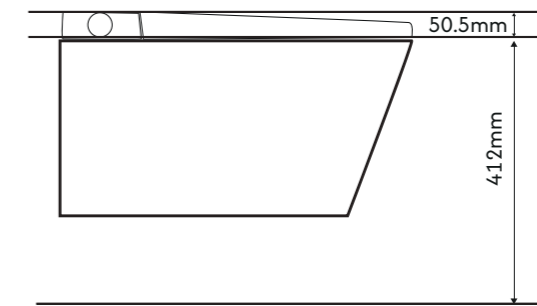

## YA01

Bồn Cầu Thông Minh AQUATIZ C2

Chất liệu: Sứ

Màu Sắc: GLOSSY WHITE

Kích thước: 605\*385\*412

Tự động mở nắp

Sưởi ấm bệ ngồi

Xả trắng