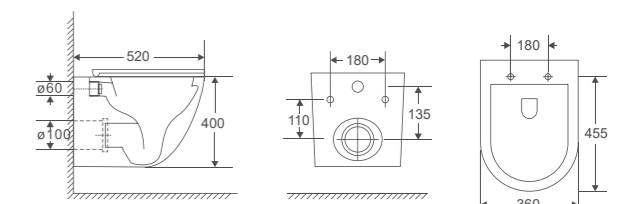

LT-101E-UQ3

Công nghệ xả Tornado Quiet
Lắp đặt ấn vít cố định
Bồn cầu treo tường
Kích thước: 520x360x400mm
Kiểu xả P-trap: 180mm