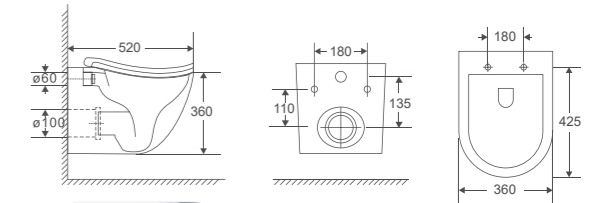

## LT-118E-UQ3

Công nghệ xả Tornado Quiet  
Lắp đặt ấn vít cố định  
Bồn cầu treo tường  
Kích thước: 520x360x400mm  
Kiểu xả P-trap: 180mm

Tornado Quiet