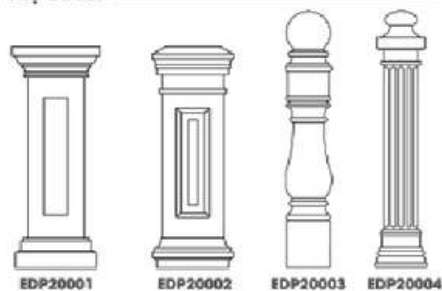

Con tiện, tay vịn, trụ đỡ pa

■ TAY VỊN

■ CON TIỆN

■ CHÂN ĐẾ

■ TRỤ ĐỂ BA

*Lưu ý: chỉ sử dụng đá tự nhiên

Phào chỉ, khung cửa, vách trang trí

EM20001