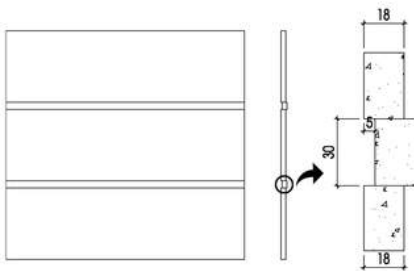

Dự án Etown 6, TP.HCM sử dụng hệ Unitized ốp tường

Biện pháp ốp tường

Ron sắt - EW001

Ron chữ V lớn - EW0031

Ron chữ V nhỏ - EW0031

Ron âm - EW004

Ron hở - EW002

Ron inox - EW005