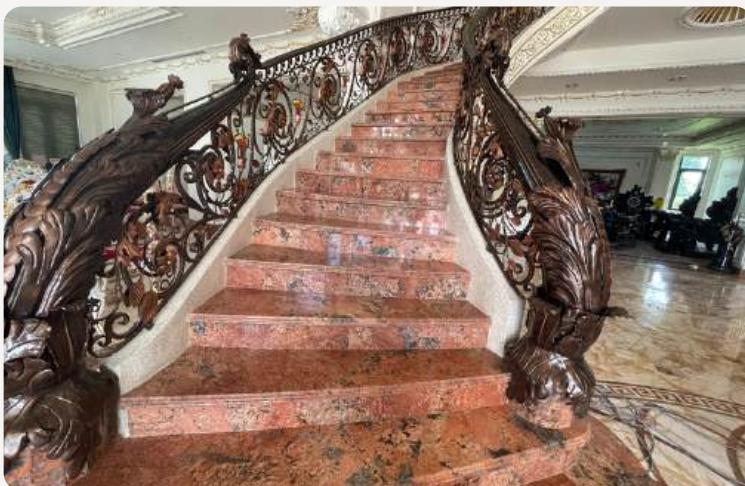

2. Đá Granite (đá hoa cương)