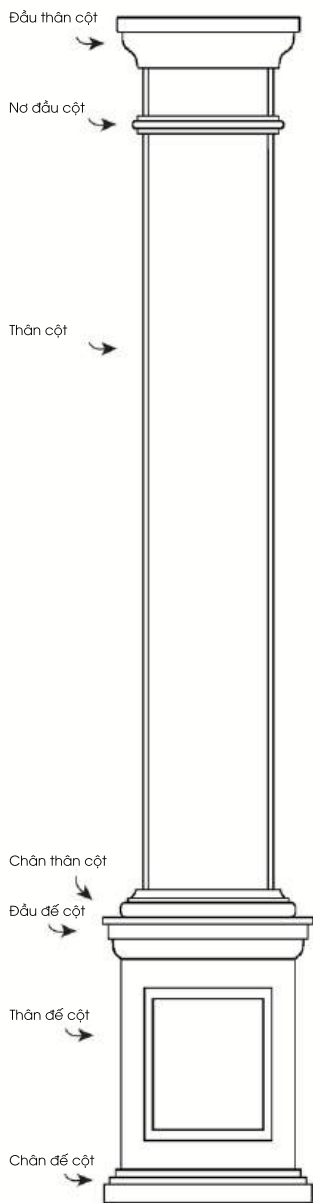

Đá ốp cột

■ ĐẦU THÂN CỘT

■ THÂN CỘT

■ CHÂN THÂN CỘT

■ ĐẦU ĐẾ CỘT

■ THÂN ĐẾ CỘT

*Lưu ý: chỉ sử dụng đá tự nhiên