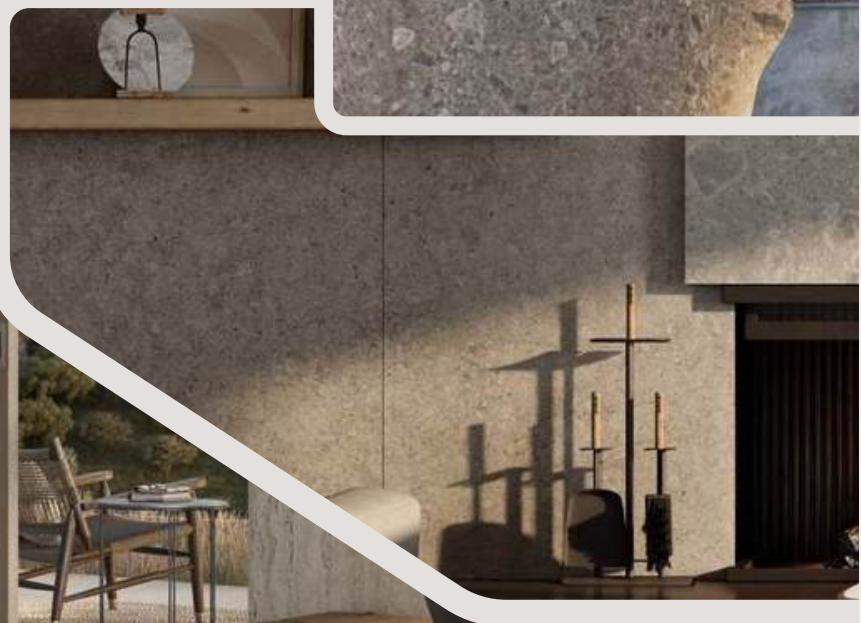

Taga  - EBE7402

Umber   - ERE7201

Khalo   - EMU7401

 MẶT BÓNG

 3D

 DEKTON GRIP+, GIẢI PHÁP CHỐNG TRƠN TRƯỢT

 MẶT MỊN

 MẶT NHUNG