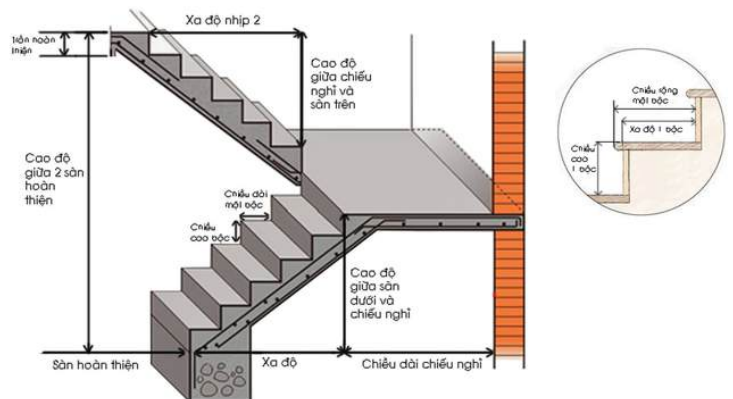

Cầu thang

Đá tự nhiên

PHƯƠNG ÁN ỐP

LEN CẦU THANG

CHIẾU NGHỈ