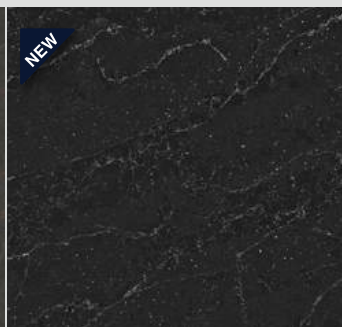

Charcoal Soapstone - EBL8402

Romantic Ash - EBL8702