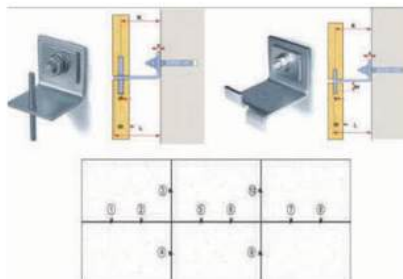

■ CÁCH LIÊN KẾT ĐÁ VÀO TƯỜNG