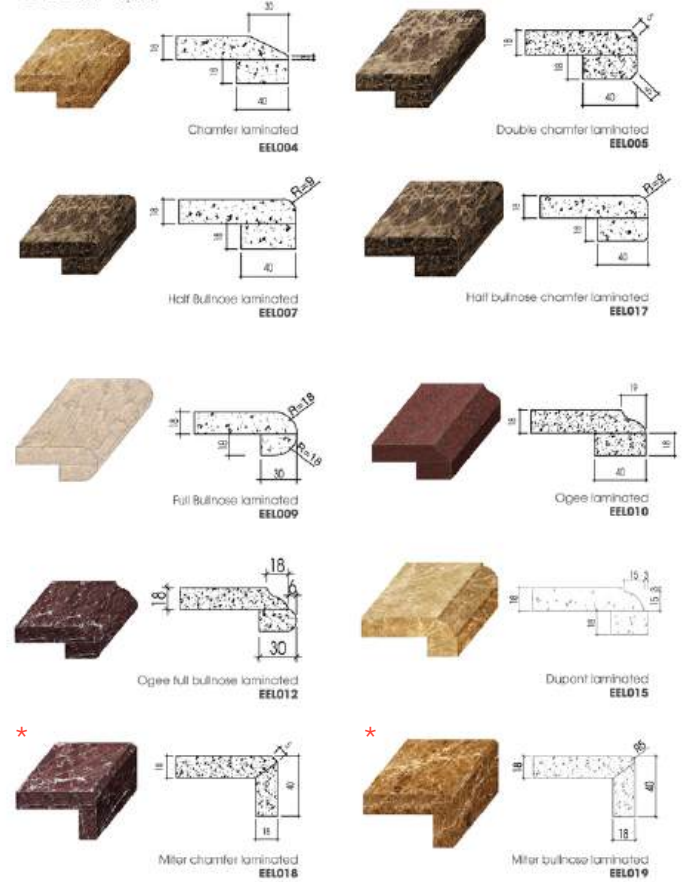

■ BO GHÉP CẠNH