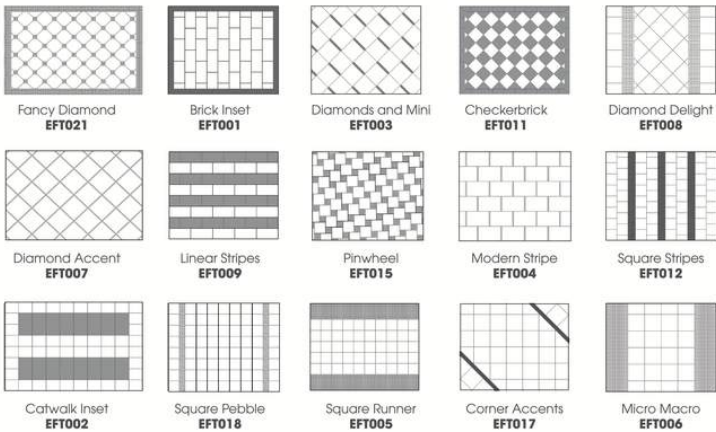

■ CÁCH LIÊN KẾT ĐÁ VÀO TƯỜNG

Các kiểu lát nền

1 loại đá

2 loại đá

3 loại đá

4 loại đá

1 LOẠI ĐÁ

2 LOẠI ĐÁ