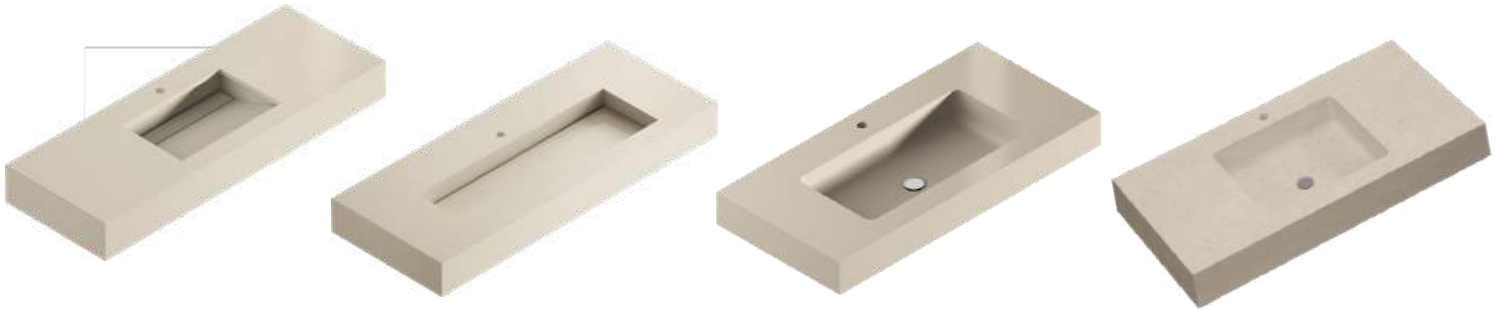

EM20010

EM20011

EM20012

*Lưu ý: chỉ sử dụng đá tự nhiên

Các kiểu chậu rửa

Các bề mặt dễ dàng trong việc lau chùi và vệ sinh. Thiết kế chậu rửa với nhiều hình dạng khác nhau phù hợp với mọi không gian.

Simplicity