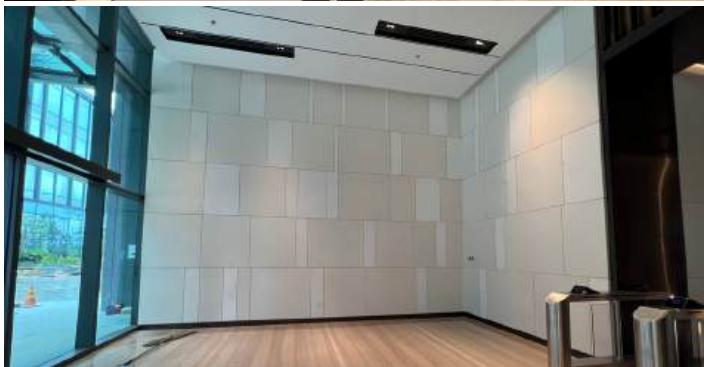

Dự án The Metropole Thủ Thiêm - TP.HCM