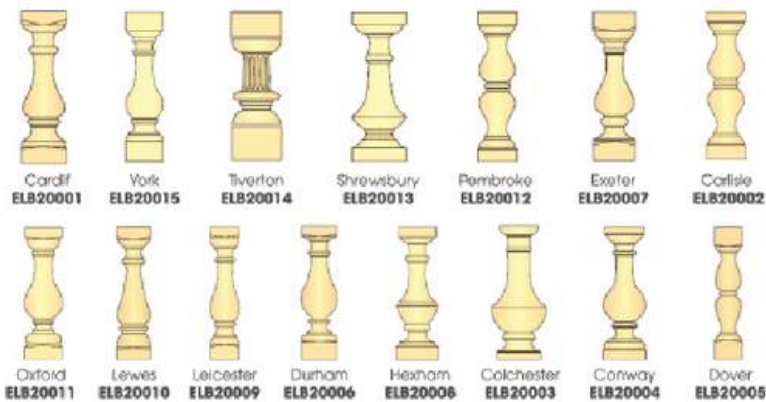

■ CÁCH LIÊN KẾT ĐÁ VÀO TƯỜNG

Các kiểu lát nền

1 loại đá

2 loại đá

3 loại đá

4 loại đá

1 LOẠI ĐÁ

2 LOẠI ĐÁ

NHIỀU LOẠI ĐÁ

Đá ốp cột

■ ĐẦU THÂN CỘT

■ THÂN CỘT

■ CHÂN THÂN CỘT

■ ĐẦU ĐẾ CỘT

■ THÂN ĐẾ CỘT

*Lưu ý: chỉ sử dụng đá tự nhiên

Con tiện, tay vịn, trụ đỡ pa

■ TAY VỊN

■ CON TIỆN

■ CHÂN ĐẾ

■ TRỤ ĐỂ BA

*Lưu ý: chỉ sử dụng đá tự nhiên

Phào chỉ, khung cửa, vách trang trí

EM20001