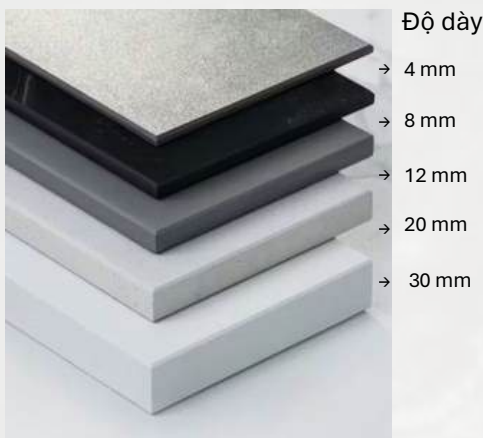

Dekton – Biểu tượng của công nghệ, thẩm mỹ và sự bền vững

Không chỉ là vật liệu, Dekton là giải pháp toàn diện cho mọi hạng mục nội - ngoại thất

Khổ lớn, đa dạng độ dày

Đá Dekton có kích thước lên đến 3200x1440mm và độ dày đa dạng (từ 4mm tùy loại). Đây là giải pháp hoàn hảo cho những hạng mục cần kích thước đá lớn. Tùy loại sản phẩm mà có các độ dày khác nhau như 4mm, 8mm, 12mm, 20mm, 30mm.