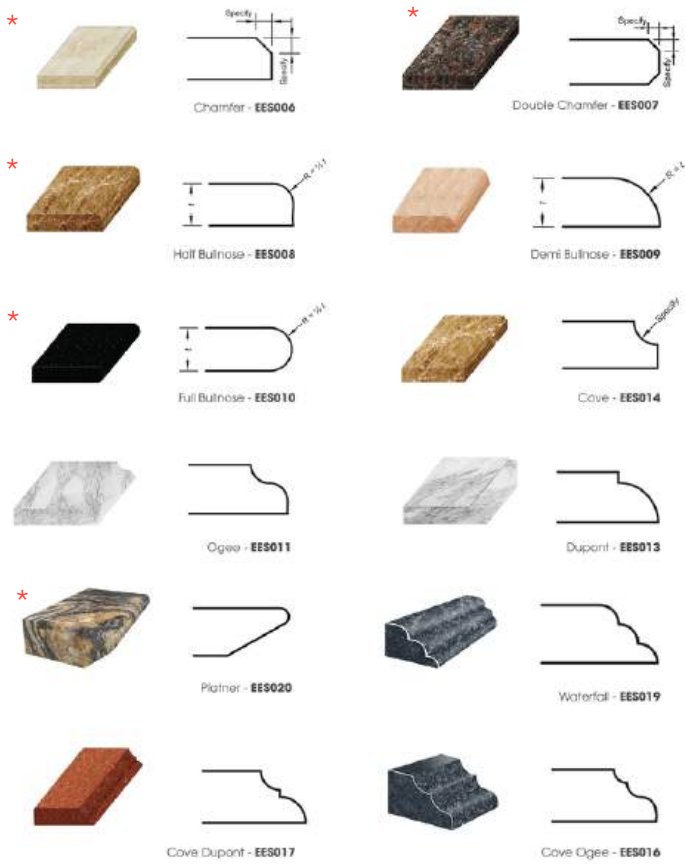

■ CÁCH LIÊN KẾT ĐÁ VÀO TƯỜNG

Các kiểu lát nền

1 loại đá

2 loại đá

3 loại đá

4 loại đá

1 LOẠI ĐÁ

2 LOẠI ĐÁ

EM20010

EM20011

EM20012

*Lưu ý: chỉ sử dụng đá tự nhiên

Các kiểu chậu rửa

Các bề mặt dễ dàng trong việc lau chùi và vệ sinh. Thiết kế chậu rửa với nhiều hình dạng khác nhau phù hợp với mọi không gian.

Simplicity

Lavabo nổi trên mặt đá - EL003

Lavabo âm bàn - EL001

Lavabo cạnh bằng mặt đá - EL004

■ BO ĐƠN (KHÔNG GHÉP)

■ BO GHÉP CẠNH

Đá Dekton chỉ sử dụng các phương án bo góc có ký hiệu *

*Xử lý cạnh theo mã EEL019, EES006

Khay tắm đứng

Phòng tắm là nơi để thư giãn nên yêu cầu cần sự tĩnh lặng, sang trọng và thoải mái. Đặc biệt, Silestone còn có khay tắm kết hợp hài hòa với phòng tắm. Silestone mang đến những trải nghiệm tuyệt vời cho bạn bằng sự kết hợp ốp đá các hạng mục lát nền, ốp tường, bàn lavabo,... phòng tắm. Bề mặt đá Silestone dễ bảo trì và vệ sinh với màu sắc và kết cấu độc đáo.