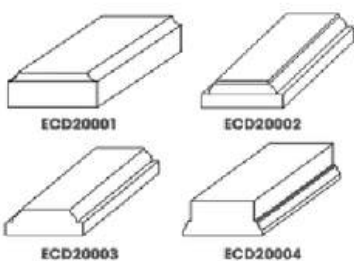

Con tiện, tay vịn, trụ đỡ pa

■ TAY VỊN

■ CON TIỆN

■ CHÂN ĐẾ

■ TRỤ ĐỂ BA

*Lưu ý: chỉ sử dụng đá tự nhiên

Phào chỉ, khung cửa, vách trang trí

EM20001