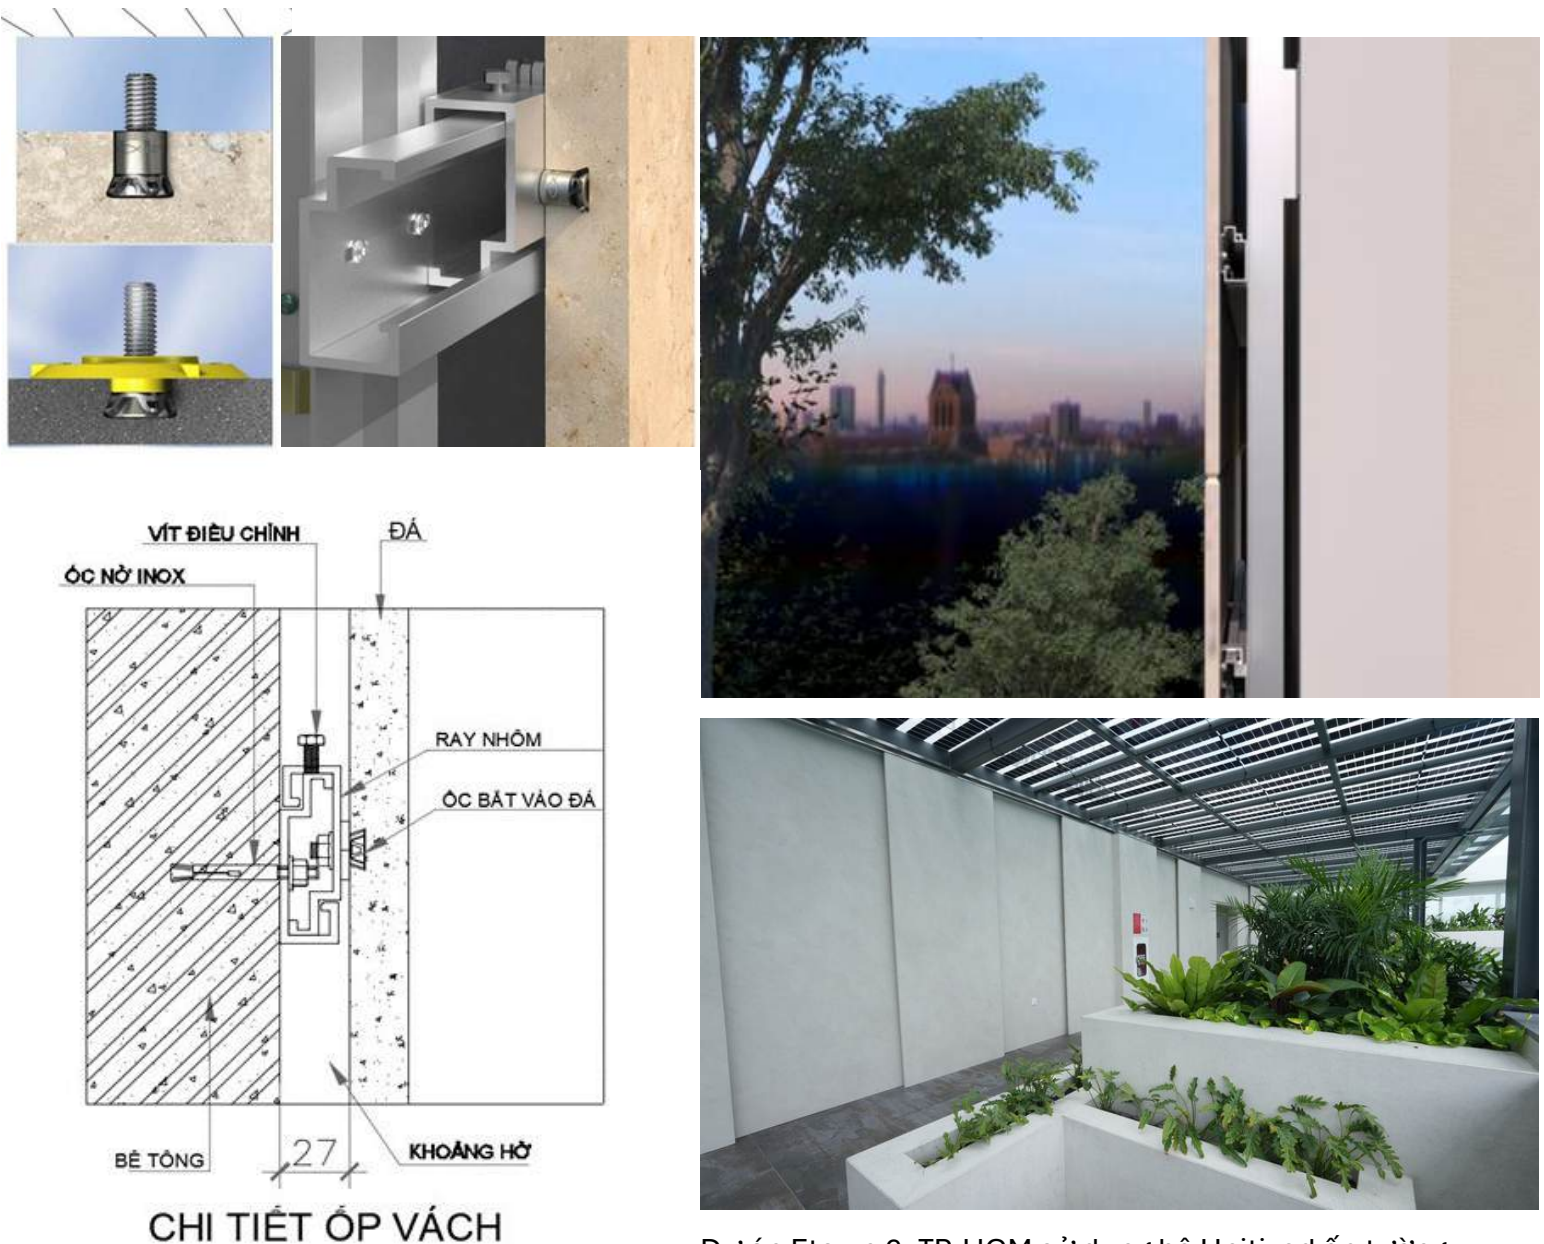

Biện pháp ốp tường bằng hệ Unitized - Treo đá hoàn toàn không dùng keo

Hệ Unitized là giải pháp ốp mặt tiền tiên tiến mang lại lớp bảo vệ tối ưu cho các công trình kiến trúc. Với khả năng chống chịu thời tiết khắc nghiệt và bền vững giải pháp này không chỉ đảm bảo tính thẩm mỹ cao mà còn đáp ứng đầy đủ các tiêu chuẩn chất lượng quốc tế.