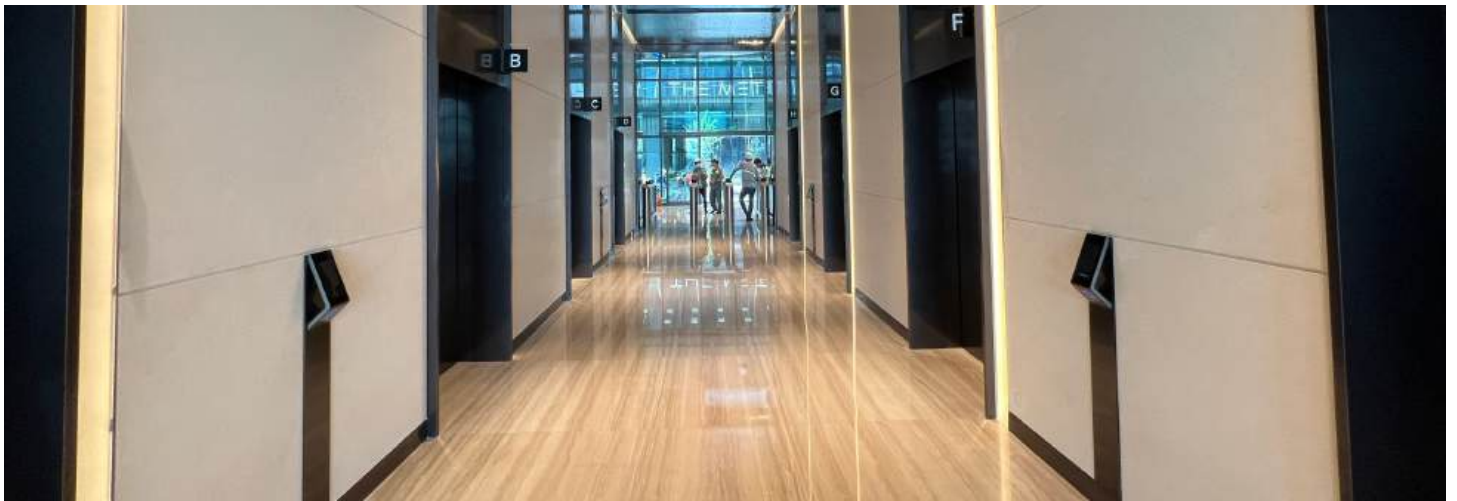

Dự án The Metropole Thủ Thiêm - TP.HCM