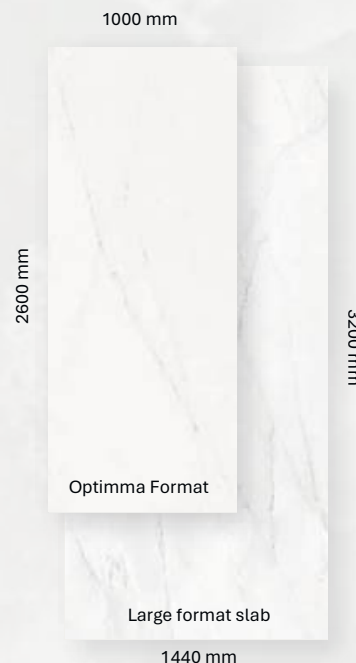

Dekton – Biểu tượng của công nghệ, thẩm mỹ và sự bền vững

Không chỉ là vật liệu, Dekton là giải pháp toàn diện cho mọi hạng mục nội - ngoại thất

Khổ lớn, đa dạng độ dày

Đá Dekton có kích thước lên đến 3200x1440mm và độ dày đa dạng (từ 4mm tùy loại). Đây là giải pháp hoàn hảo cho những hạng mục cần kích thước đá lớn. Tùy loại sản phẩm mà có các độ dày khác nhau như 4mm, 8mm, 12mm, 20mm, 30mm.