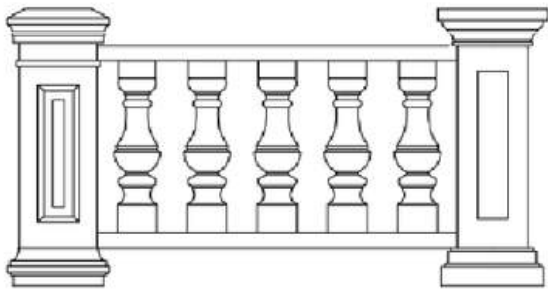

Con tiện, tay vịn, trụ đỡ pa