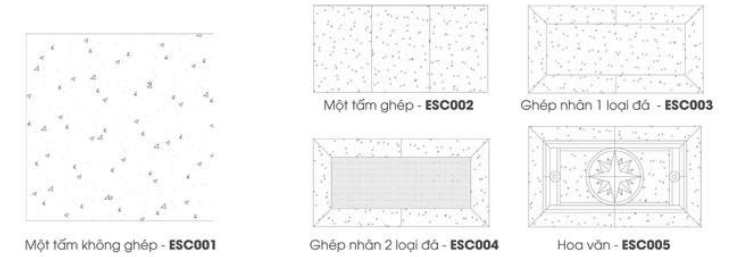

Cầu thang

Đá tự nhiên

PHƯƠNG ÁN ỐP

LEN CẦU THANG

CHIẾU NGHỈ