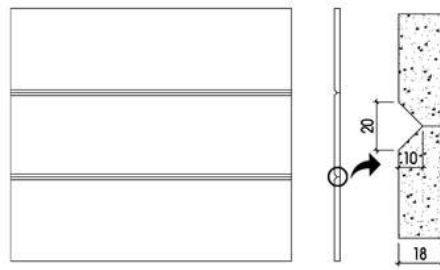

Ron chữ V lớn - EW0031