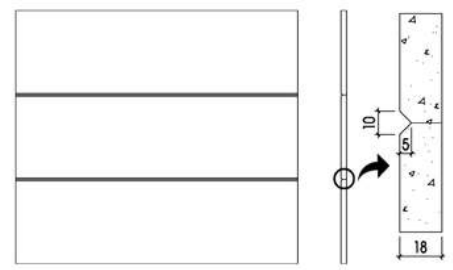

Dự án Etown 6, TP.HCM sử dụng hệ Unitized ốp tường

Biện pháp ốp tường

Ron sắt - EW001

Ron chữ V lớn - EW0031

Ron chữ V nhỏ - EW0031

Ron âm - EW004

Ron hở - EW002

Ron inox - EW005