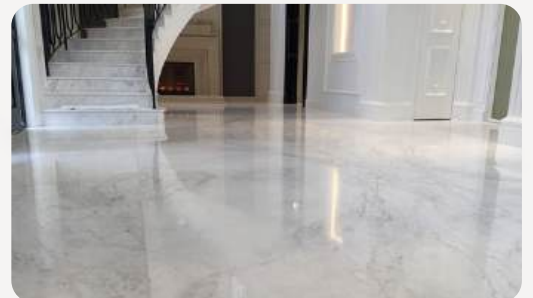

ĐÁ TỰ NHIÊN: TUYỆT TÁC TỪ THIÊN NHIÊN – GIÁ TRỊ VƯỢT THỜI GIAN.

Từ những mỏ đá quý hiếm trên thế giới, Eurostone tuyển chọn các loại Marble, Granite, Onyx với đường vân độc bản, màu sắc sang trọng, tạo nên dấu ấn riêng biệt cho từng không gian sống.

1. Đá Marble (đá cẩm thạch)