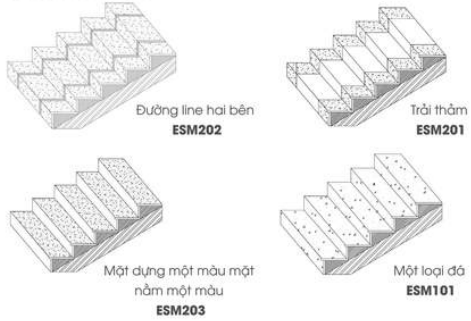

PHƯƠNG ÁN ỐP