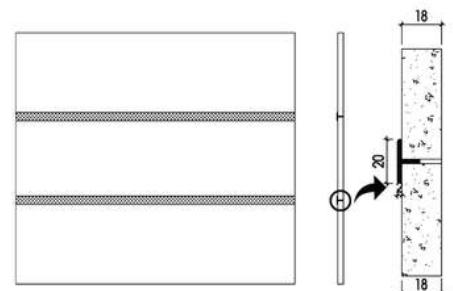

Dự án Etown 6, TP.HCM sử dụng hệ Unitized ốp tường

Biện pháp ốp tường

Ron sắt - EW001

Ron chữ V lớn - EW0031

Ron chữ V nhỏ - EW0031

Ron âm - EW004

Ron hở - EW002

Ron inox - EW005