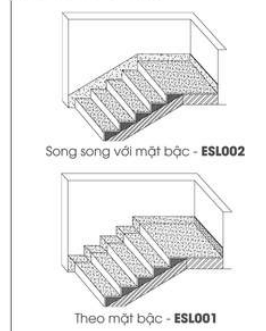

LEN CẦU THANG