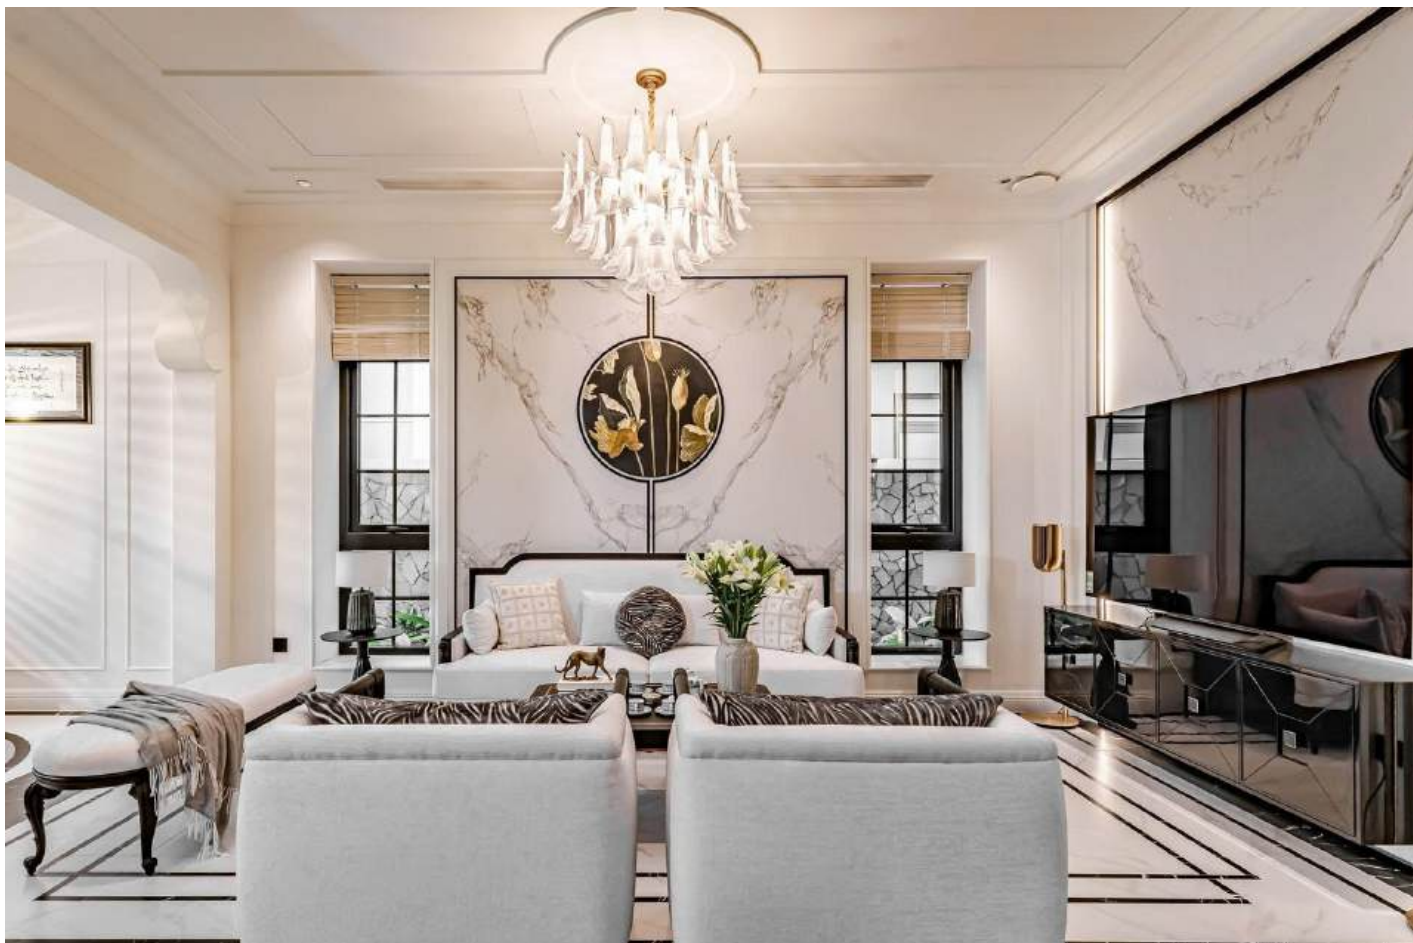

Vinhomes Grand Park - Thủ Đức, TP.HCM