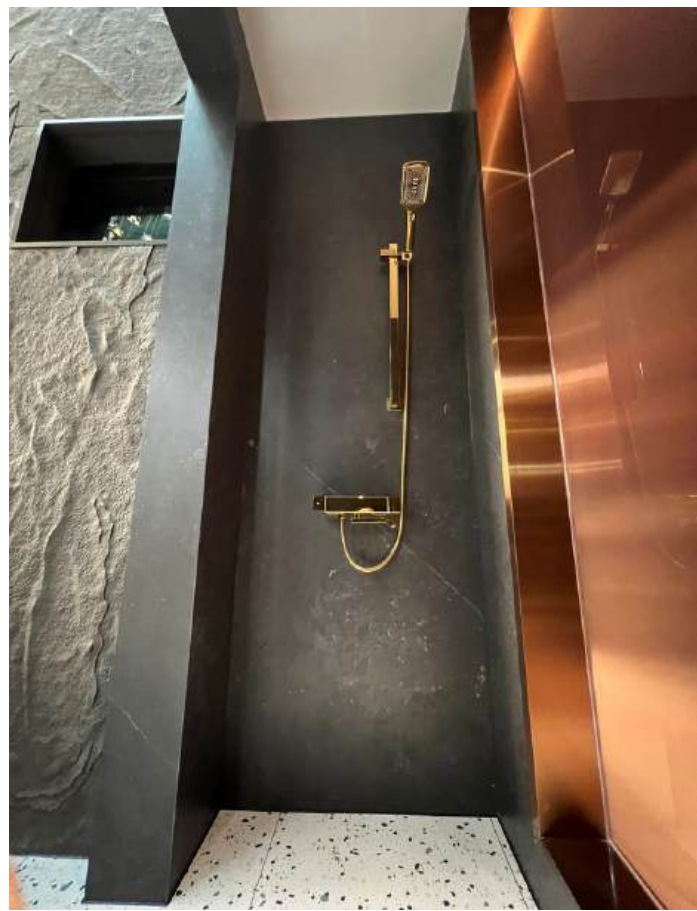

Penthouse của Peliz En Vista - TP. Thủ Đức, TP.HCM