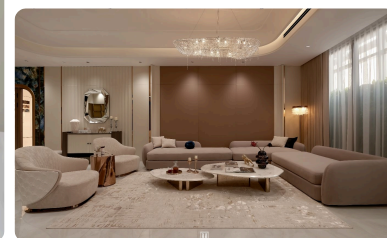

Căn hộ mẫu DAIKIN

ĐỊA ĐIỂM: Việt Nam.

CÔNG TY: Maison Décor .