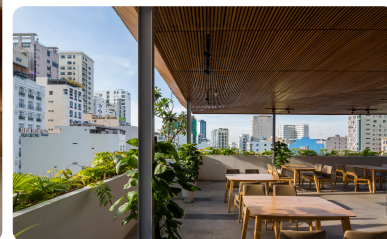

Babylon Garden Condotel

ĐỊA ĐIỂM: Việt Nam.

CÔNG TY: Ho Khue Architects (ALPES) .