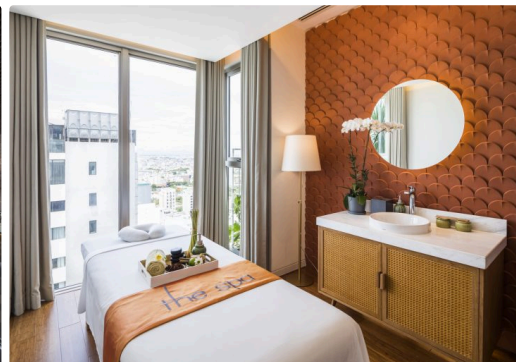

Không chỉ sản phẩm cửa sổ và cửa đi, YKK AP còn cung cấp đa dạng sản phẩm kiến trúc khác. Để đem lại cảm giác thống nhất và hài hòa cho thiết kế.

YKK AP