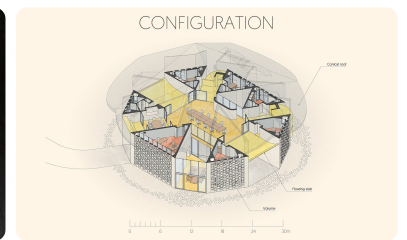

The Kaleidoscope

ĐỊA ĐIỂM: Quảng Bình, Việt Nam.

KIẾN TRÚC SƯ: Kosuke Nishijima.

CÔNG TY: Inrestudio .

NHÓM THIẾT KẾ: Nguyen Quynh Han, Vo Hanh Nhan.

NHIẾP ẢNH GIA: Hiroyuki Oki.