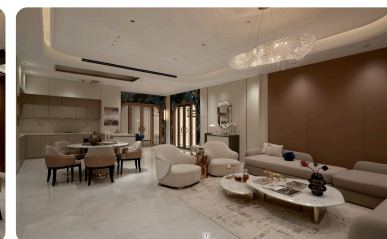

Căn hộ mẫu DAIKIN

ĐỊA ĐIỂM: Việt Nam.

CÔNG TY: Maison Décor .