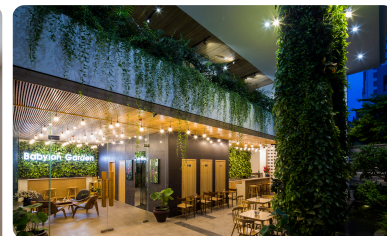

Babylon Garden Condotel

ĐỊA ĐIỂM: Việt Nam.

CÔNG TY: Ho Khue Architects (ALPES) .