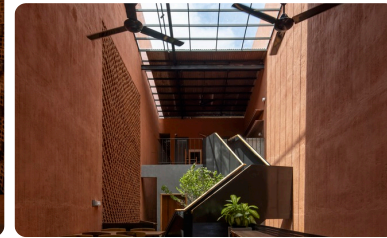

Lei Ơi Cà Phê

ĐỊA ĐIỂM: Đà Nẵng, Việt Nam.

KIẾN TRÚC SƯ: Trung Trần.

CÔNG TY: Tran Trung Architects .

NHÓM THIẾT KẾ: Nguyễn Đăng Bốn,
Ngô Quốc Vũ, Trương Ngọc Toàn,
Nguyễn Ngọc Tiến.

NHIẾP ẢNH GIA: Hoang Le.