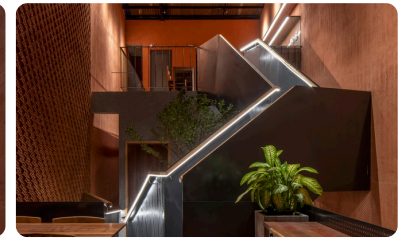

Lei Ơi Cà Phê

ĐỊA ĐIỂM: Đà Nẵng, Việt Nam.

KIẾN TRÚC SƯ: Trung Trần.

CÔNG TY: Tran Trung Architects .

NHÓM THIẾT KẾ: Nguyễn Đăng Bốn,
Ngô Quốc Vũ, Trương Ngọc Toàn,
Nguyễn Ngọc Tiến.

NHIẾP ẢNH GIA: Hoang Le.