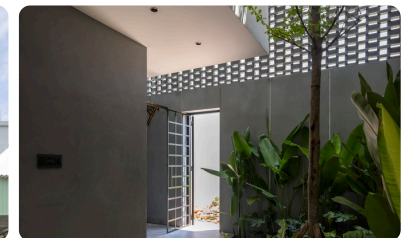

NHIẾP ẢNH GIA: Quang Dam.

HY House

ĐỊA ĐIỂM: Đà Nẵng, Việt Nam.

KIẾN TRÚC SƯ: Trung Trần.

CÔNG TY: Tran Trung Architects .

NHÓM THIẾT KẾ: Ngô Quốc Vũ,
Nguyễn Đăng Bốn, Trương Ngọc Toàn,
Nguyễn Trần Nhân.

NHIẾP ẢNH GIA: Hoang Le.