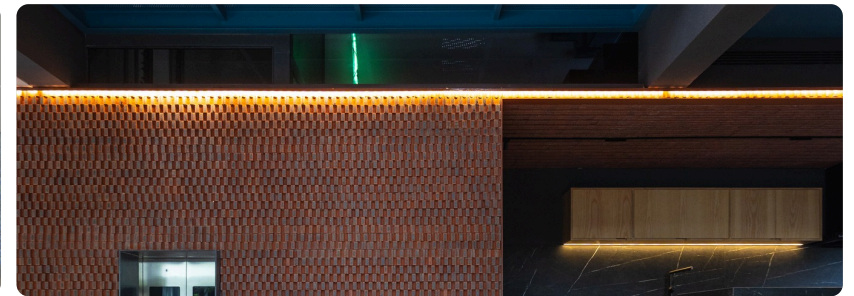

KhoLon_OnlineGeneralBook2025

VCI-CTL-ONLINE-
BLOOMINGCOLLECT...

CTL-Online-Lumia2025-280mmWx24...

CTL_Boost_Natural_07.01_compre...

E-Catalogue_TelediMarmoOnyx_Vi...

CTL_Mystic_235mmWx260mmH_2_com...

GACH_OnlineMarvelSpecials_240m...