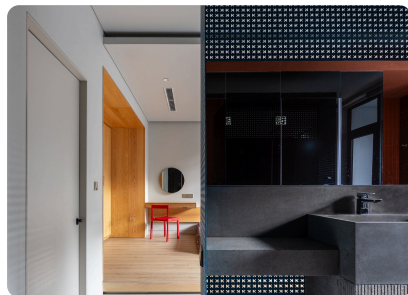

KhoLon_OnlineGeneralBook2025

VCI-CTL-ONLINE-
BLOOMINGCOLLECT...

CTL-Online-Lumia2025-280mmWx24...

CTL_Boost_Natural_07.01_compre...

E-Catalogue_TelediMarmoOnyx_Vi...

CTL_Mystic_235mmWx260mmH_2_com...

GACH_OnlineMarvelSpecials_240m...