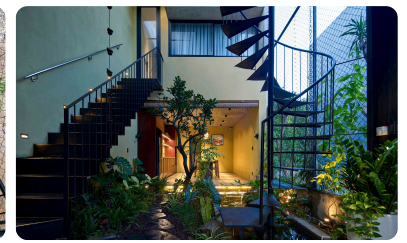

Bối Bống House

ĐỊA ĐIỂM: Đà Nẵng, Việt Nam.

KIẾN TRÚC SƯ: Trung Trần.

CÔNG TY: Tran Trung Architects .

NHÓM THIẾT KẾ: Ngô Quốc Vũ,
Nguyễn Đăng Bốn, Nguyễn Ngọc Tiến,
Trương Tấn Thiện, Dương Văn Lâm.

NHIỆP ẢNH GIA: Khanh Nguyen.