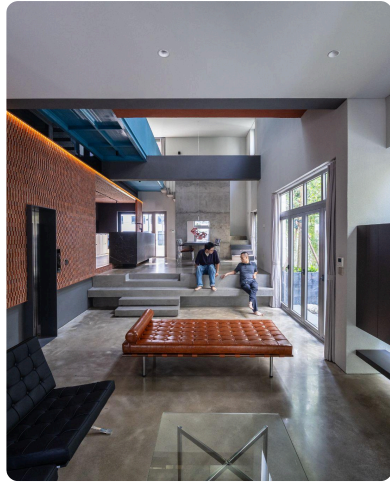

NHIỆP ẢNH GIA: Khanh Nguyen.

B.Red House

ĐỊA ĐIỂM: Hà Nội, Việt Nam.

CÔNG TY: Toob Studio .

NHÓM THIẾT KẾ: Nguyễn Hồng Quang,
Trịnh Đức Thư, Nguyễn Huyền Trang, Vũ
Danh Duy.

NHIẾP ẢNH GIA: Triệu Chiến.

Tam Dao Retreat House