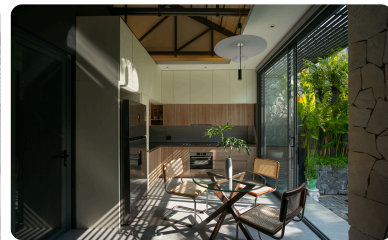

K.house

ĐỊA ĐIỂM: Phan Thiết, Việt Nam.

KIẾN TRÚC SƯ: Lê Anh Khoa.

CÔNG TY: KCONCEPT .

NHÓM THIẾT KẾ: Minh Công, Nhung Vũ.

NHIẾP ẢNH GIA: Quang Dam.

The Cornerstone House

ĐỊA ĐIỂM: TP. Hồ Chí Minh, Việt Nam.