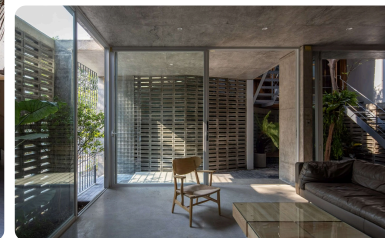

Nhà Kho Rèn

ĐỊA ĐIỂM: Huế, Việt Nam.

KIẾN TRÚC SƯ: Trần Minh Tuấn.

CÔNG TY: M+TRO studio .

NHÓM THIẾT KẾ: Nguyễn Quang Bửu, Trần Minh Tuấn.

NHIẾP ẢNH GIA: Hoang Le.