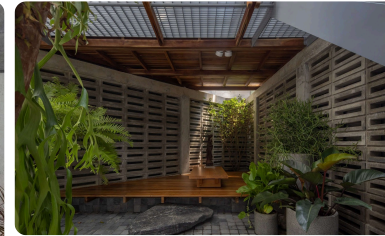

Nhà Kho Rèn

ĐỊA ĐIỂM: Huế, Việt Nam.

KIẾN TRÚC SƯ: Trần Minh Tuấn.

CÔNG TY: M+TRO studio .

NHÓM THIẾT KẾ: Nguyễn Quang Bửu, Trần Minh Tuấn.

NHIẾP ẢNH GIA: Hoang Le.