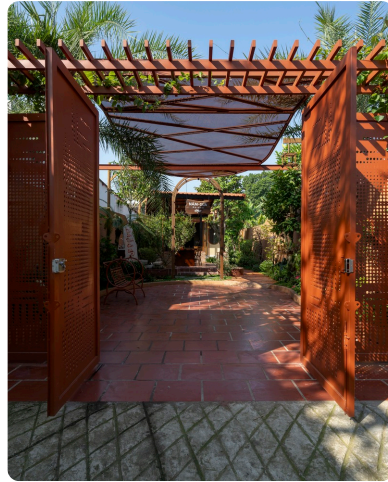

K.house

ĐỊA ĐIỂM: Phan Thiết, Việt Nam.

KIẾN TRÚC SƯ: Lê Anh Khoa.

CÔNG TY: KCONCEPT .

NHÓM THIẾT KẾ: Minh Công, Nhung Vũ.

NHIẾP ẢNH GIA: Quang Dam.

The Cornerstone House

ĐỊA ĐIỂM: TP. Hồ Chí Minh, Việt Nam.