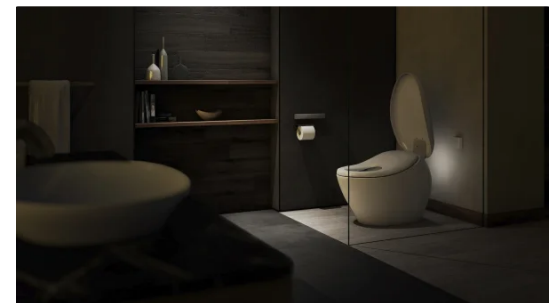

◆ Products

All	8
Bồn tắm	1
Chậu lavabo	1

Bàn cầu thông minh Washlet G5A

Sở hữu thiết kế giấu dây sang trọng và nắp tự động...

Bàn cầu 2 khối dòng S2-TCF33461GAA

Thiết kế thân kín giấu dây tinh tế kết hợp nắp rửa...

Bàn cầu thông minh Neorest NX

Kiệt tác với đường cong mềm mại không góc khuất, nâng tầm...

Bồn tắm đặt sàn Galalato

Sở hữu chất liệu đá cẩm thạch nhân tạo cao cấp với...

Chậu lavabo cao cấp đặt bàn LT1705

Kiểu dáng đặt bàn hình bầu dục hiện đại với vành chậu...

Bàn cầu thông minh Neorest RS

Thiết kế tối giản, bo tròn sang trọng hòa quyện cùng công...

Bàn cầu treo tường kèm nắp rửa điện tử Washlet seri RW

Thiết kế treo tường giấu dây tinh tế, giải phóng không gian...

Vòi chậu rửa mặt gạt gù nóng lạnh ZL

Thiết kế tối giản sang trọng với viền siêu mỏng 3mm và...

TOTO > Được tin dùng bởi đối tác

Partner >

Các thương hiệu phân phối

Được tin dùng bởi đối tác