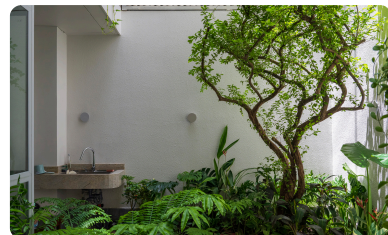

Secret Garden House

ĐỊA ĐIỂM: TP. Hồ Chí Minh, Việt Nam.

CÔNG TY: ROOM+ Design & Build .

NHIẾP ẢNH GIA: Sonmeo Nguyen Art Studio.