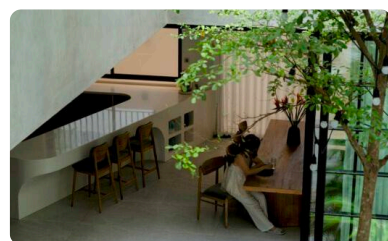

Biệt thự Đà Nẵng

ĐỊA ĐIỂM: Đà Nẵng, Việt Nam.

CÔNG TY: AD9 Architects .

NHÓM THIẾT KẾ: Nguyễn Nhỏ, Phan Trọng Hiệp, Lê Thị Minh Châu, Nguyễn Thanh Hải Nam, Nguyễn Văn Khánh, Trần Mi Nhật, Nguyễn Trúc Anh, Trần Lam Linh.

NHIẾP ẢNH GIA: Quang Trần.