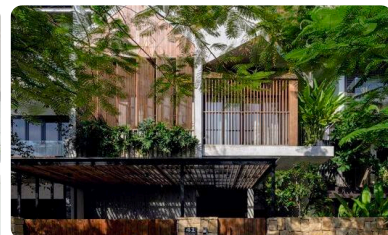

Biệt thự Đà Nẵng

ĐỊA ĐIỂM: Đà Nẵng, Việt Nam.

CÔNG TY: AD9 Architects .

NHÓM THIẾT KẾ: Nguyễn Nhỏ, Phan Trọng Hiệp, Lê Thị Minh Châu, Nguyễn Thanh Hải Nam, Nguyễn Văn Khánh, Trần Mi Nhật, Nguyễn Trúc Anh, Trần Lam Linh.

NHIẾP ẢNH GIA: Quang Trần.