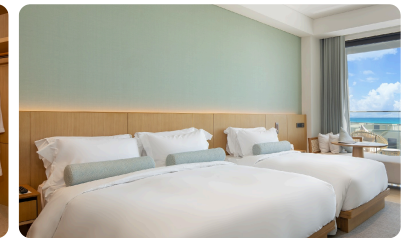

Shilla Monogram Danang

ĐỊA ĐIỂM: Đà Nẵng, Việt Nam.

CÔNG TY: NemFurniture .

NHÓM THIẾT KẾ: NemFurniture.

À La Carte Ha Long Bay

ĐỊA ĐIỂM: Quảng Ninh, Việt Nam.

CÔNG TY: Aedas .

NHÓM THIẾT KẾ: CUBIC – AEDAS.