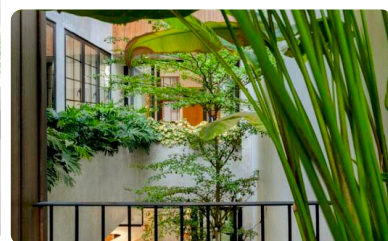

Biệt thự Đà Nẵng

ĐỊA ĐIỂM: Đà Nẵng, Việt Nam.

CÔNG TY: AD9 Architects .

NHÓM THIẾT KẾ: Nguyễn Nhỏ, Phan Trọng Hiệp, Lê Thị Minh Châu, Nguyễn Thanh Hải Nam, Nguyễn Văn Khánh, Trần Mi Nhật, Nguyễn Trúc Anh, Trần Lam Linh.

NHIẾP ẢNH GIA: Quang Trần.