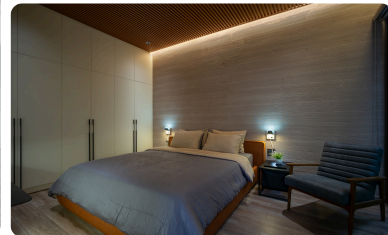

K.house

ĐỊA ĐIỂM: Phan Thiết, Việt Nam.

KIẾN TRÚC SƯ: Lê Anh Khoa.

CÔNG TY: KCONCEPT .

NHÓM THIẾT KẾ: Minh Công, Nhung Vũ.

NHIẾP ẢNH GIA: Quang Dam.

The Cornerstone House

ĐỊA ĐIỂM: TP. Hồ Chí Minh, Việt Nam.