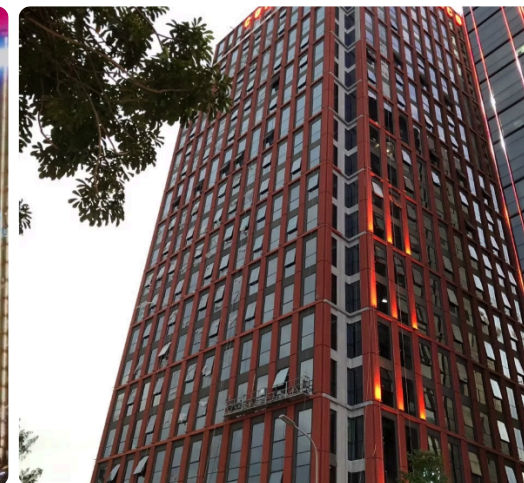

CONINCO BUILDING

ĐỊA ĐIỂM: Hà Nội, Việt Nam.

CÔNG TY: CONINCO .

NHÓM THIẾT KẾ: Nguyễn Đăng Quang,
Trần Đức Tài.