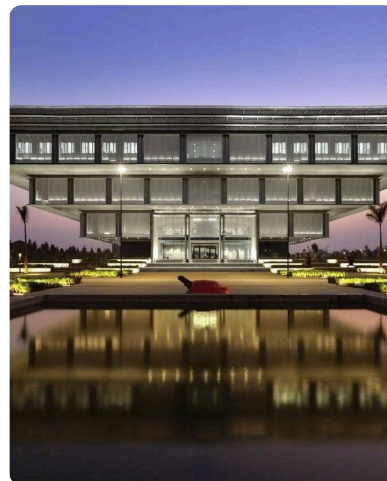

HANOI MUSEUM

ĐỊA ĐIỂM: Hà Nội, Việt Nam.

CÔNG TY: STORY INC .