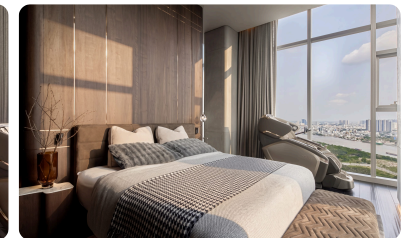

NHIỆP ẢNH GIA: Phú Đào.

◆ Products

All	4
Cửa đi	2
Cửa sổ	1
Tường kính	1

SCDR-AS 70 PD NI – Sliding Doors

Hệ cửa lùa cao cấp thế hệ mới, được thiết kế tối...

AH!38- Swing Doors

Hệ cửa mở quay cao cấp thuộc phân khúc sang trọng, được...