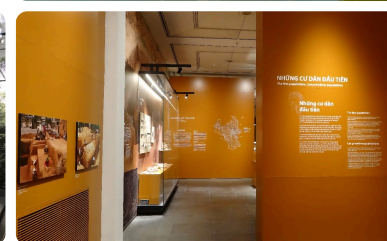

HANOI MUSEUM

ĐỊA ĐIỂM: Hà Nội, Việt Nam.

CÔNG TY: STORY INC .

LOUIS VUITTON STORE

ĐỊA ĐIỂM: TP. Hồ Chí Minh, Việt Nam.

KIẾN TRÚC SƯ: Peter Marino.

CÔNG TY: AA Corporation .

DOLPHIN PLAZA