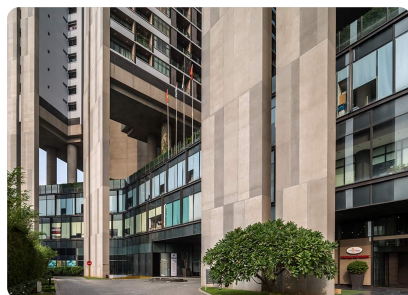

[VN] HSNL 2026_TID FACADE