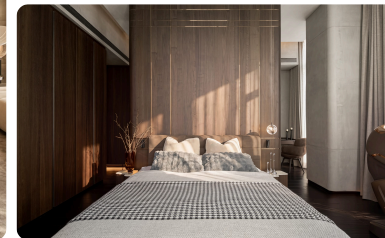

NHIỆP ẢNH GIA: Phú Đào.

◆ Products

All	4
Cửa đi	2
Cửa sổ	1
Tường kính	1

SCDR-AS 70 PD NI – Sliding Doors

Hệ cửa lùa cao cấp thế hệ mới, được thiết kế tối...

AH!38- Swing Doors

Hệ cửa mở quay cao cấp thuộc phân khúc sang trọng, được...