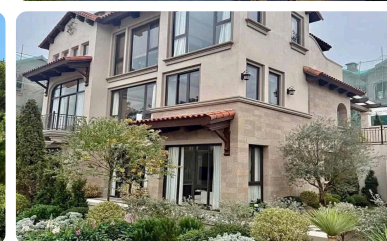

THANH XUAN VALLEY

ĐỊA ĐIỂM: Vĩnh Phúc, Việt Nam.

CÔNG TY: WATG .