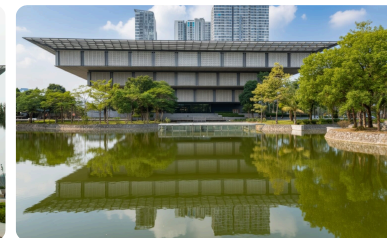

TID Facade

Chúng tôi tin rằng mỗi dự án đều có sự độc đáo riêng, và chúng tôi luôn tiếp cận mỗi dự án với góc nhìn mới mẻ cùng tinh thần đổi mới, sáng tạo. Đội ngũ giàu kinh nghiệm của chúng tôi, với đam mê kiến trúc và thiết kế, cam kết tạo ra những không gian đẹp, tiện dụng và đáp ứng hoàn hảo nhu cầu của khách hàng. Từ việc thiết kế mặt dựng ẩn tượng, xây dựng các tòa nhà cao tầng cho đến cải tạo công trình hiện có, TID FACADE luôn có đủ chuyên môn và kinh nghiệm để biến ý tưởng của bạn thành hiện thực.

HANOI MUSEUM

ĐỊA ĐIỂM: Hà Nội, Việt Nam.

CÔNG TY: STORY INC .

LOUIS VUITTON STORE

ĐỊA ĐIỂM: TP. Hồ Chí Minh, Việt Nam.

KIẾN TRÚC SƯ: Peter Marino.

CÔNG TY: AA Corporation .

DOLPHIN PLAZA