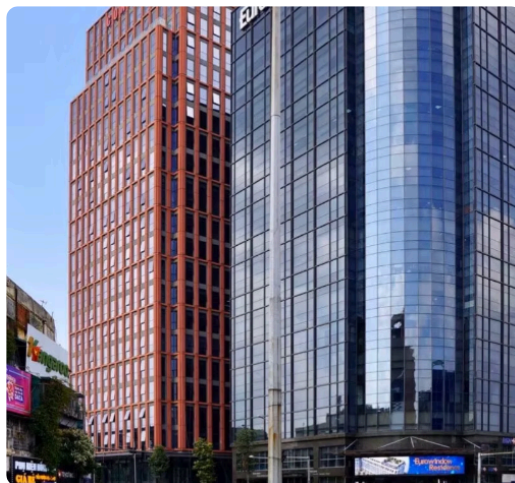

CONINCO BUILDING

ĐỊA ĐIỂM: Hà Nội, Việt Nam.

CÔNG TY: CONINCO .

NHÓM THIẾT KẾ: Nguyễn Đăng Quang,
Trần Đức Tài.