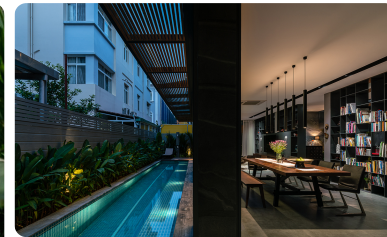

# Canopy Villa

ĐỊA ĐIỂM: Việt Nam.

KIẾN TRÚC SƯ: Đỗ Quốc Hiệp.

CÔNG TY: VACO Design .

NHIẾP ẢNH GIA: Quang Dam.