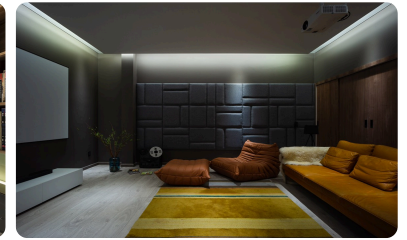

Courtyard Villa

ĐỊA ĐIỂM: TP. Hồ Chí Minh, Việt Nam.

KIẾN TRÚC SƯ: Đỗ Quốc Hiệp.

CÔNG TY: VACO Design .

NHIỆP ẢNH GIA: Quang Trần.