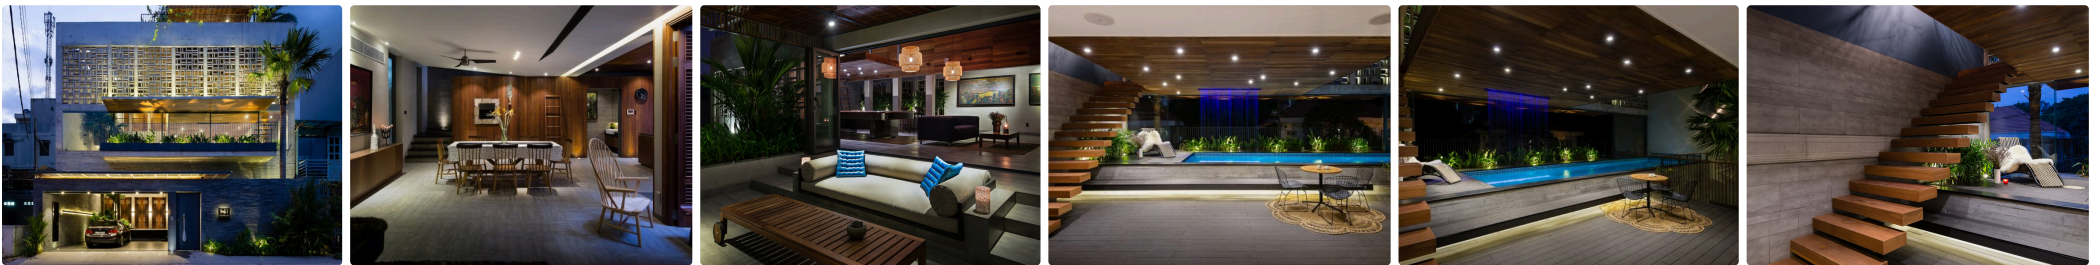

# Smarthome Việt Nam

Là đơn vị tiên phong trong việc thiết kế giải pháp và thi công hoàn thiện hệ sinh thái Smart Home – Nhà thông minh ở Saigon nói riêng và Vietnam nói chung. Chúng tôi đã tham gia nhiều công trình lớn và ấn tượng, gần đây nhất là ngôi nhà được tạp chí kiến trúc hàng đầu thế giới Ardaily của Mỹ vinh danh là 1 trong 3 ngôi nhà đẹp nhất trên toàn thế giới cho đến năm 2019.