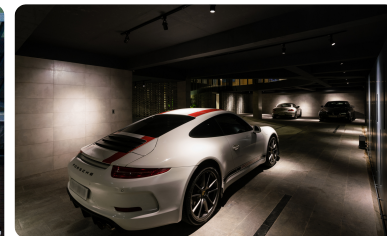

911-VILLA

ĐỊA ĐIỂM: TP. Hồ Chí Minh, Việt Nam.

KIẾN TRÚC SƯ: Đỗ Quốc Hiệp.

CÔNG TY: VACO Design .

NHIẾP ẢNH GIA: Quang Dam.