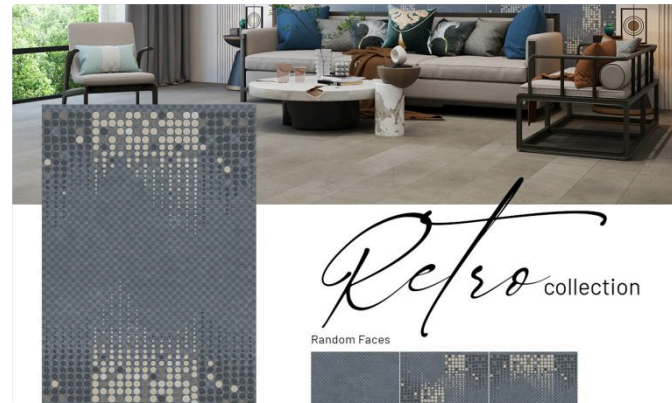

Là đơn vị tiên phong trong việc thiết kế giải pháp và thi công hoàn thiện hệ sinh thái Smart Home – Nhà thông minh ở Saigon nói riêng và Vietnam nói chung. Chúng tôi đã tham gia nhiều công trình lớn và ấn tượng, gần đây nhất là ngôi nhà được tạp chí kiến trúc hàng đầu thế giới Ardaily của Mỹ vinh danh là 1 trong 3 ngôi nhà đẹp nhất trên toàn thế giới cho đến năm 2019.