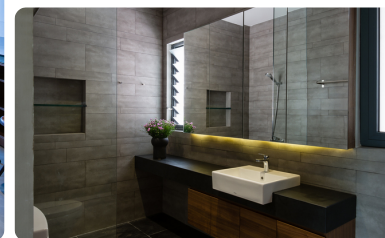

# H House

**ĐỊA ĐIỂM:** Việt Nam.

**KIẾN TRÚC SƯ:** Đỗ Quốc Hiệp, Vo Duy Kim.

**CÔNG TY:** VACO Design .

**NHÓM THIẾT KẾ:** Nguyen Thanh Sang, Nguyen Huu Tuan, Do Trung Chau.

**NHIỆP ẢNH GIA:** Quang Dam.