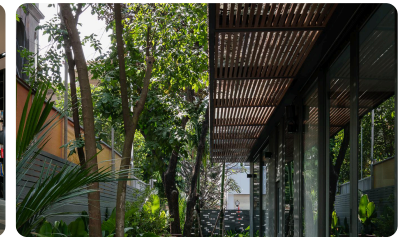

# Canopy Villa

ĐỊA ĐIỂM: Việt Nam.

KIẾN TRÚC SƯ: Đỗ Quốc Hiệp.

CÔNG TY: VACO Design .

NHIẾP ẢNH GIA: Quang Dam.