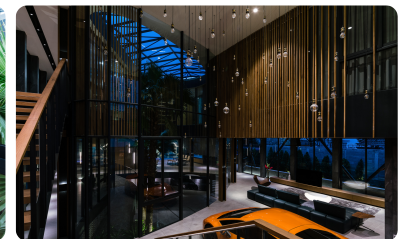

911-VILLA

ĐỊA ĐIỂM: TP. Hồ Chí Minh, Việt Nam.

KIẾN TRÚC SƯ: Đỗ Quốc Hiệp.

CÔNG TY: VACO Design .

NHIẾP ẢNH GIA: Quang Dam.