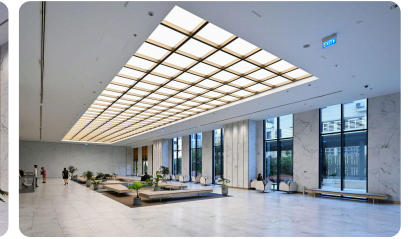

# Panorama Nha Trang

**ĐỊA ĐIỂM:** Khánh Hòa, Việt Nam.

**CÔNG TY:** Finko IDA.

# Lim Tower 3

**ĐỊA ĐIỂM:** TP. Hồ Chí Minh, Việt Nam.

**KIẾN TRÚC SƯ:** Nguyễn Thu Phong.

**CÔNG TY:** Vertical Studio .

**NHÓM THIẾT KẾ:** Vertical Studio,  
Aurecon Vietnam.