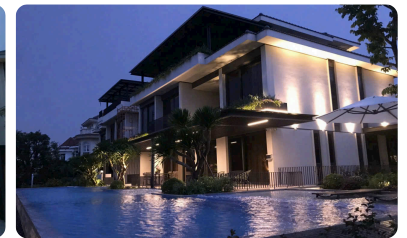

Villa KDC Sai Gon Mystery

ĐỊA ĐIỂM: TP. Hồ Chí Minh, Việt Nam.

KIẾN TRÚC SƯ: Thiết Thạch Group,
CAT NGHI Interior.

Villa Chateau Quận 7

ĐỊA ĐIỂM: TP. Hồ Chí Minh, Việt Nam.

CÔNG TY: MIA Design Studio .

NHÓM THIẾT KẾ: MIA Design Studio.