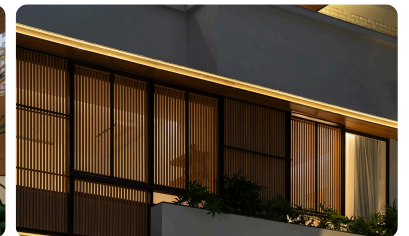

Villa 26 Nam Thông 1B

ĐỊA ĐIỂM: TP. Hồ Chí Minh, Việt Nam.

NHÓM THIẾT KẾ: Luxy Design.

Villa số 7 Mỹ Phú 2B

ĐỊA ĐIỂM: TP. Hồ Chí Minh, Việt Nam.

NHÓM THIẾT KẾ: Demo.A.Studio.

NHIẾP ẢNH GIA: Quang Trần.

◆ Products