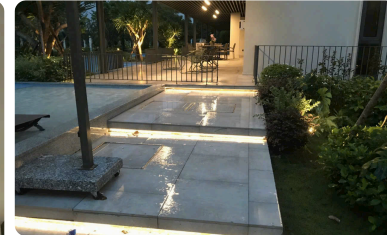

Villa Chateau Quận 7

ĐỊA ĐIỂM: TP. Hồ Chí Minh, Việt Nam.

CÔNG TY: MIA Design Studio .

NHÓM THIẾT KẾ: MIA Design Studio.