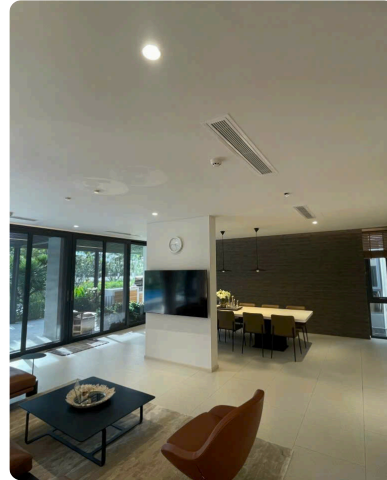

Villa KDC Sai Gon Mystery

ĐỊA ĐIỂM: TP. Hồ Chí Minh, Việt Nam.

KIẾN TRÚC SƯ: Thiết Thạch Group,
CAT NGHI Interior.

Villa Chateau Quận 7

ĐỊA ĐIỂM: TP. Hồ Chí Minh, Việt Nam.

CÔNG TY: MIA Design Studio .

NHÓM THIẾT KẾ: MIA Design Studio.