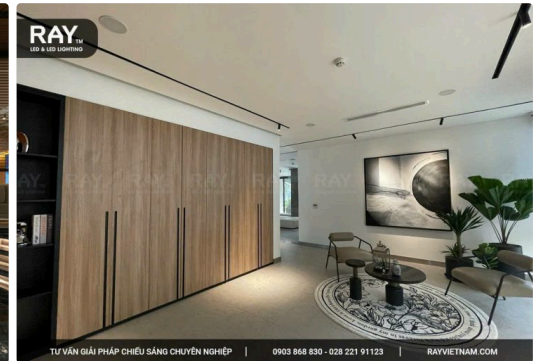

RAY

RAY VIỆT NAM là thương hiệu chuyên sản xuất, phân phối các thiết bị và giải pháp đèn LED chiếu sáng/đèn trang trí với chất lượng, mẫu mã đẹp và giá cả hợp lý. Ray luôn cố gắng mang đến trải nghiệm thú vị tới của khách hàng bằng cách tạo ra nhiều sản phẩm [...]

RAY Việt Nam