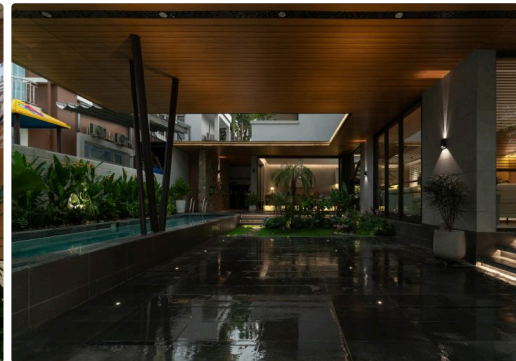

RAY

RAY VIỆT NAM là thương hiệu chuyên sản xuất, phân phối các thiết bị và giải pháp đèn LED chiếu sáng/đèn trang trí với chất lượng, mẫu mã đẹp và giá cả hợp lý. Ray luôn cố gắng mang đến trải nghiệm thú vị tới của khách hàng bằng cách tạo ra nhiều sản phẩm [...]

RAY Việt Nam