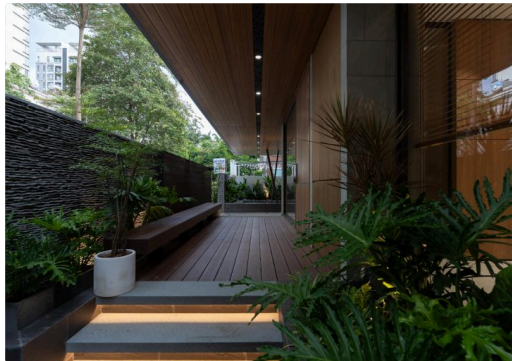

RAY

RAY VIỆT NAM là thương hiệu chuyên sản xuất, phân phối các thiết bị và giải pháp đèn LED chiếu sáng/đèn trang trí với chất lượng, mẫu mã đẹp và giá cả hợp lý. Ray luôn cố gắng mang đến trải nghiệm thú vị tới của khách hàng bằng cách tạo ra nhiều sản phẩm [...]

RAY Việt Nam