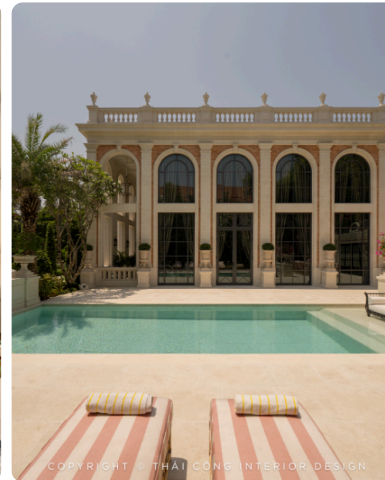

Ts Lunar Cavern Duplex Residence

ĐỊA ĐIỂM: TP. Hồ Chí Minh, Việt Nam.

KIẾN TRÚC SƯ: Khoa Vũ, Nguyễn Văn Thiện.

CÔNG TY: TAA DESIGN .

NHÓM THIẾT KẾ: Nhu Do, Vu Nguyen.

NHIẾP ẢNH GIA: Phillip Lê, Anh Chương.