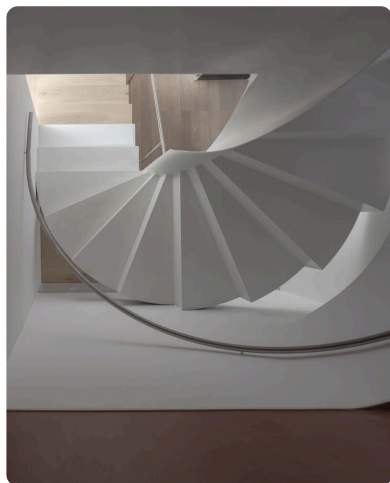

◆ Products

All 8

Đèn chiếu sáng 8

**Đèn bậc thang / Recessed exterior wall light QLUN35-2**

Đèn âm tường cầu thang tinh tế, ánh sáng dịu nhẹ không...

**Đèn âm đất dẫn lối / Recessed exterior wall light QLUN52-2**