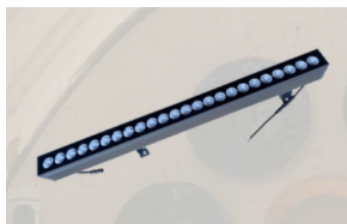

◆ Products

All 8

Đèn chiếu sáng 8

**Đèn bậc thang / Recessed exterior wall light QLUN35-2**

Đèn âm tường cầu thang tinh tế, ánh sáng dịu nhẹ không...

**Đèn âm đất dẫn lối / Recessed exterior wall light QLUN52-2**

Đèn LED thanh âm tường hiện đại, ánh sáng liền mạch sắc...

**Đèn led thanh gắn nổi**

Đèn LED thanh gắn nổi hiện đại, ánh sáng liền mạch tạo...

**Đèn track nam châm / Magnetic Track**

Hệ đèn ray nam châm linh hoạt, dễ dàng di chuyển, mang...