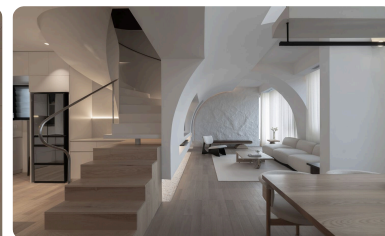

Ts Lunar Cavern Duplex Residence

ĐỊA ĐIỂM: TP. Hồ Chí Minh, Việt Nam.

KIẾN TRÚC SƯ: Khoa Vũ, Nguyễn Văn Thiện.

CÔNG TY: TAA DESIGN .

NHÓM THIẾT KẾ: Nhu Do, Vu Nguyen.

NHIẾP ẢNH GIA: Phillip Lê, Anh Chương.