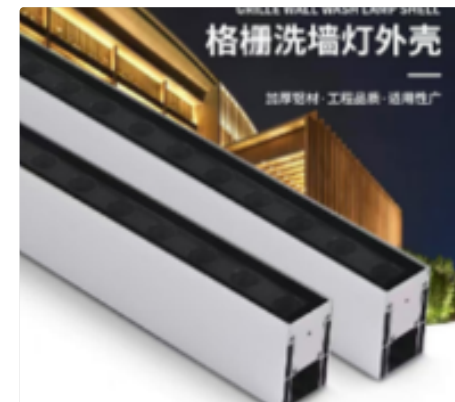

> Showroom

Thương hiệu đèn chiếu sáng cao cấp, tinh tế, mang lại không gian sống hiện đại, ấm cúng và sang trọng.

Poli Concept

Thành lập năm 2016, Poli Concept đã hoàn thành thành công nhiều dự án thiết kế chiếu sáng đa dạng, bao gồm khu nghỉ dưỡng, căn hộ và biệt thự. Thông qua các thiết kế chiếu sáng sáng tạo và dịch vụ tận tâm, chúng tôi luôn đáp ứng các tiêu chuẩn kỹ thuật cao nhất mà mỗi dự án yêu cầu. Đội ngũ của chúng tôi, thấu hiểu sâu sắc nhu cầu của khách hàng, tận dụng kinh nghiệm dày dặn trong ngành để mang đến những giải pháp chiếu sáng tinh tế và hiệu quả nhất. Tại Poli Concept, chúng tôi không chỉ thiết kế đèn chiếu sáng để thắp sáng không gian, mà còn tạo ra những giải pháp thẩm mỹ giúp nâng cao bầu không khí, kết hợp sự sáng tạo nghệ thuật với quy trình sản xuất chính xác để đạt được sự hoàn hảo trong mọi dự án. Trong hành trình sáng tạo của mình, chúng tôi thổi hồn vào cảm xúc thông qua những tác phẩm hữu hình, biến những cảm xúc và nguồn cảm hứng thành những hình thức sáng tạo cụ thể.