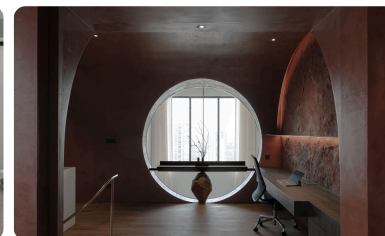

Ts Lunar Cavern Duplex Residence

ĐỊA ĐIỂM: TP. Hồ Chí Minh, Việt Nam.

KIẾN TRÚC SƯ: Khoa Vũ, Nguyễn Văn Thiện.

CÔNG TY: TAA DESIGN .

NHÓM THIẾT KẾ: Nhu Do, Vu Nguyen.

NHIẾP ẢNH GIA: Phillip Lê, Anh Chương.