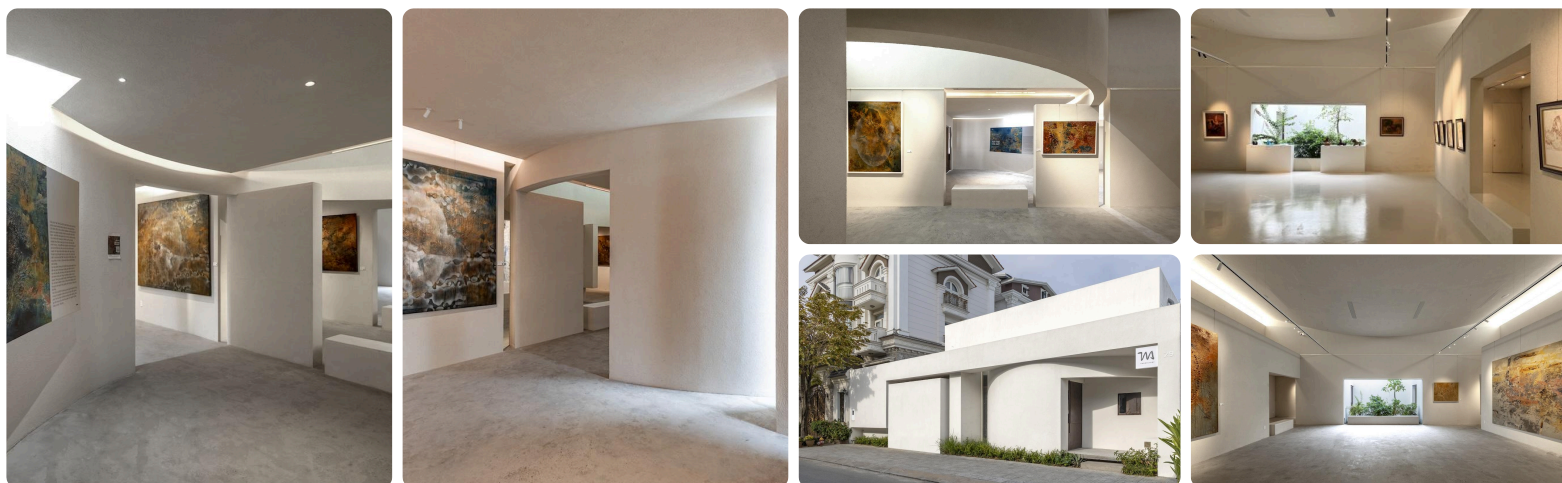

The Gentleman Apartment

ĐỊA ĐIỂM: TP. Hồ Chí Minh, Việt Nam.

CÔNG TY: Thái Công Interior Design .

Chiếu sáng cho triển lãm "CỤ TỰ'ỢNG" tại TAA Gallery

ĐỊA ĐIỂM: TP. Hồ Chí Minh, Việt Nam.

CÔNG TY: TAA DESIGN .