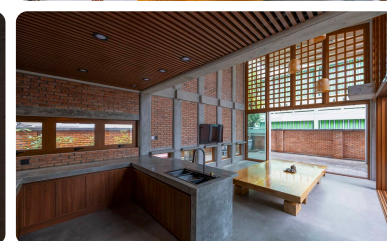

Nhà Quê

ĐỊA ĐIỂM: Quảng Nam, Việt Nam.

CÔNG TY: Nha Viet Decor .

NHÓM THIẾT KẾ: trinhvieta Architects.

NHIẾP ẢNH GIA: Triệu Chiến.