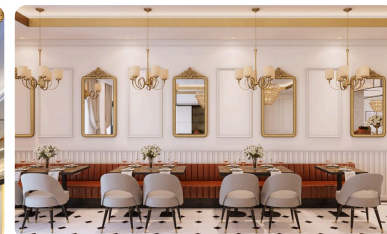

# Golden Imperial Hotel

ĐỊA ĐIỂM: Lâm Đồng, Việt Nam.

KIẾN TRÚC SƯ: HBH Architects.

CÔNG TY: HBH Architects .

NHÓM THIẾT KẾ: HBH Architects.