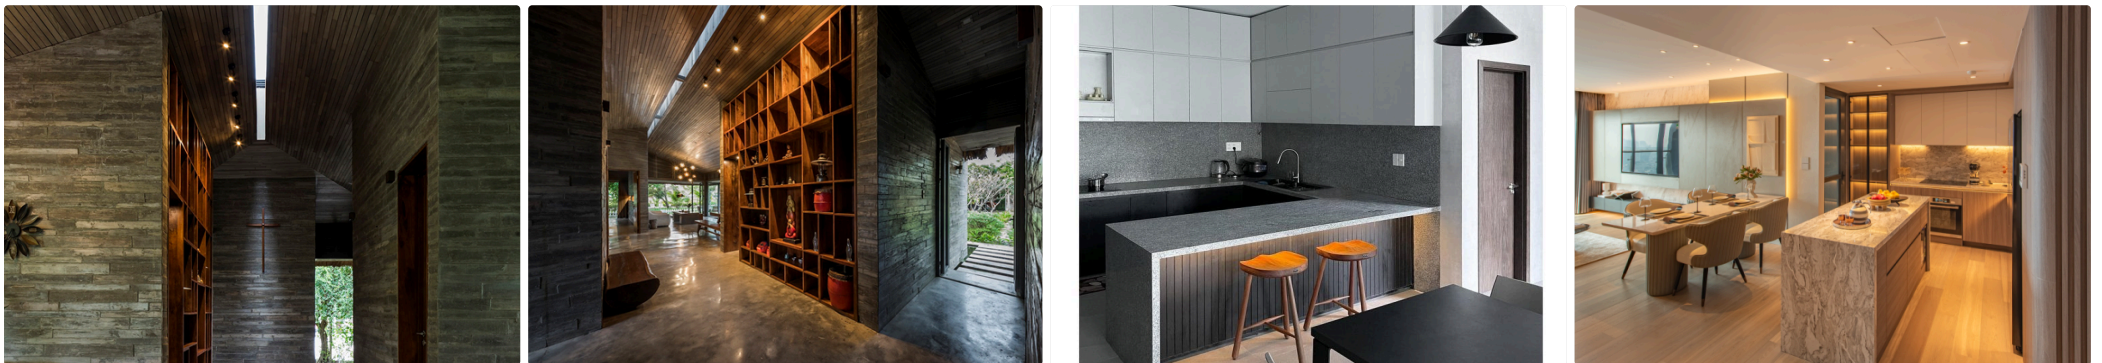

PHILIPS

Philips Lighting là thương hiệu chiếu sáng danh tiếng từ Hà Lan, được thành lập năm 1891, nổi tiếng trên toàn thế giới với công nghệ tiên tiến và độ bền cao. Kể từ khi thành lập, nhắc đến Philips là nhắc đến thương hiệu chiếu sáng với công nghệ luôn cải tiến, đáng tin [...]

Philips