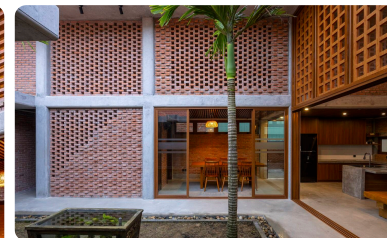

Nhà Quê

ĐỊA ĐIỂM: Quảng Nam, Việt Nam.

CÔNG TY: Nha Viet Decor .

NHÓM THIẾT KẾ: trinhvieta Architects.

NHIẾP ẢNH GIA: Triệu Chiến.