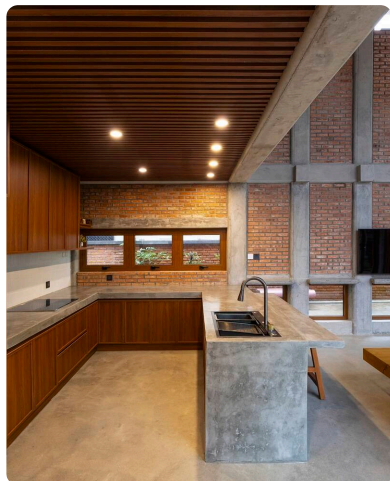

Nhà Quê

ĐỊA ĐIỂM: Quảng Nam, Việt Nam.

CÔNG TY: Nha Viet Decor .

NHÓM THIẾT KẾ: trinhvieta Architects.

NHIẾP ẢNH GIA: Triệu Chiến.