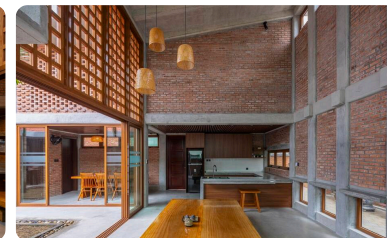

Nhà Quê

ĐỊA ĐIỂM: Quảng Nam, Việt Nam.

CÔNG TY: Nha Viet Decor .

NHÓM THIẾT KẾ: trinhvieta Architects.

NHIẾP ẢNH GIA: Triệu Chiến.