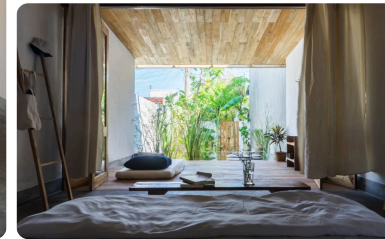

# Hill Lodge Mũi Né

**ĐỊA ĐIỂM:** Bình Thuận, Việt Nam.

**CÔNG TY:** Haus Space .

**NHÓM THIẾT KẾ:** Lê Hậu, Thái Vĩnh Nghị.