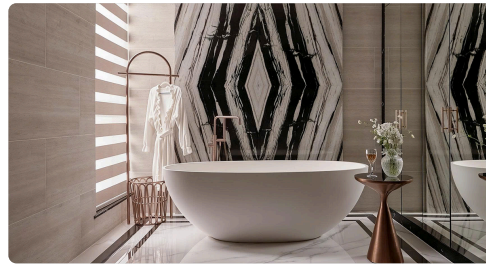

Relax Design