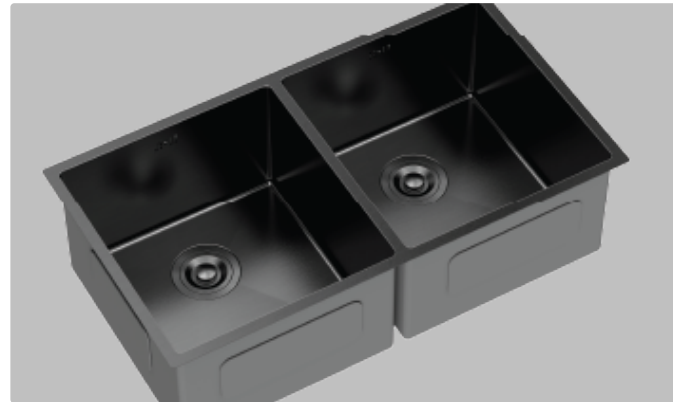

Thiết bị vệ sinh cao cấp MAMMA MIA - Giải pháp cho nhà tắm chuẩn châu Âu MAMMA MIA tự hào là thương hiệu cung cấp thiết bị vệ sinh cao cấp mang đậm dấu ấn Italy. Chúng tôi tự hào mang đến sự hoàn hảo và sang trọng cho không gian phòng tắm và nhà bếp. Tại MAMMA MIA, bạn không chỉ mua sản phẩm. Bạn mua một phiên bản cuộc sống đầy đủ hơn — nơi mỗi chi tiết nhỏ đều góp phần cho cảm giác “nhà mình đúng là nơi đáng sống”.