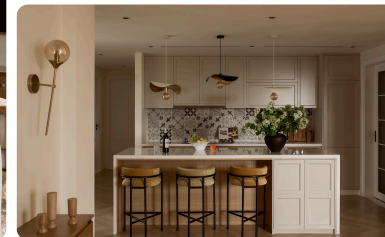

La Maison Douce

ĐỊA ĐIỂM: TP. Hồ Chí Minh, Việt Nam.

KIẾN TRÚC SƯ: Hoàng Tùng Linh.

CÔNG TY: Decox .

NHÓM THIẾT KẾ: Hoàng Tùng Linh.

NHIẾP ẢNH GIA: Phú Đào.