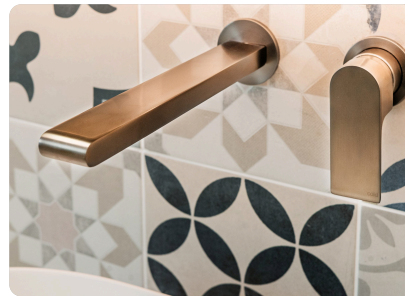

MAMMAMIA PREMIER CATALOGUE
202...