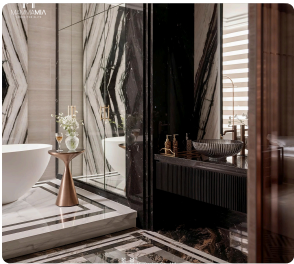

Relax Design