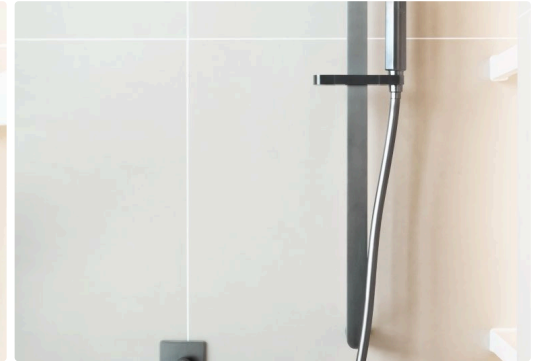

Sống nâng tầm giá trị - Chuẩn phong cách quốc tế

MammaMia