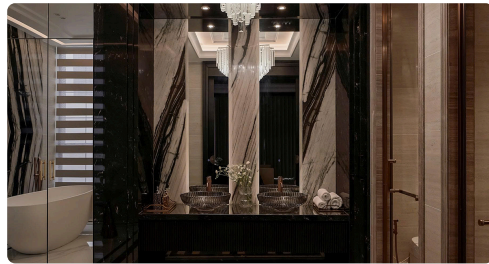

Relax Design