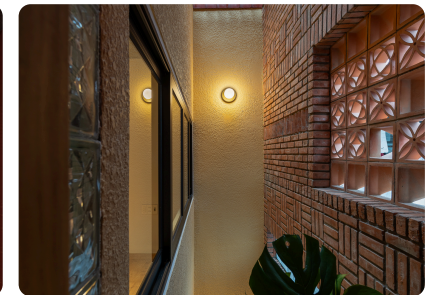

Hilykan-Portfolio-VI-2026-03-2...

LYK-Portfolio-2025

LYK-Catalogue-2026