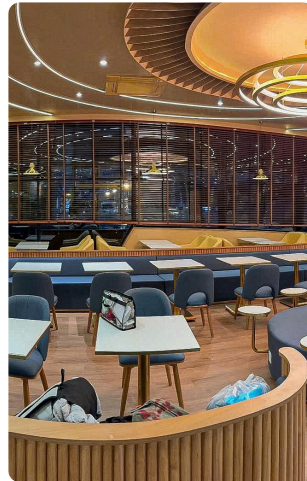

Loutus Lounge

ĐỊA ĐIỂM: Khánh Hòa, Việt Nam.

KIẾN TRÚC SƯ: Sắc Màu Việt.

NHÓM THIẾT KẾ: LYK Lighting.

THE PINK BOUTIQUE

ĐỊA ĐIỂM: Lâm Đồng, Việt Nam.

KIẾN TRÚC SƯ: Atelier tho.A.

CÔNG TY: Atelier Tho.A.