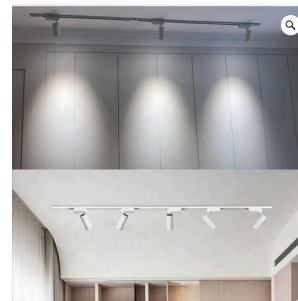

LYK Lighting > Được tin dùng bởi đối tác

Partner >

Các thương hiệu phân phối

Aero

Jung

moorgen

PASSUN

COLORS

Được tin dùng bởi đối tác

Atelier Tho.A

Red5studio

Xhome

AD9 Architects

K.A.N Studio

Bloom Architects & Associates

Mirai House

BM WINDOWS

Inconcept