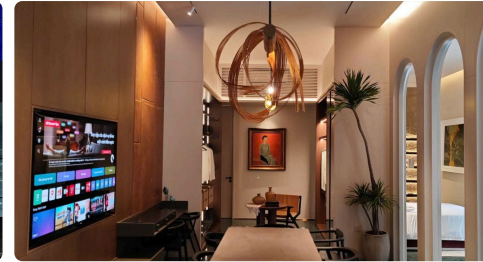

PASSUN được thành lập vào năm 2004 – là một công ty chuyên cung cấp các sản phẩm đèn LED, đèn pha, đèn chiếu sáng công nghiệp, đèn chiếu sáng dân dụng,... với chất lượng cao và giá cả cạnh tranh. Điểm mạnh của PASSUN là cung đèn LED với thiết kế hiện đại, đa dạng mẫu mã và màu sắc. Đèn LED PASSUN có độ bền cao, tiết kiệm điện năng và thân thiện với môi trường. Ngoài ra, PASSUN còn cung cấp dịch vụ OEM/ODM với đội ngũ thiết kế, kỹ sư chuyên môn cao.