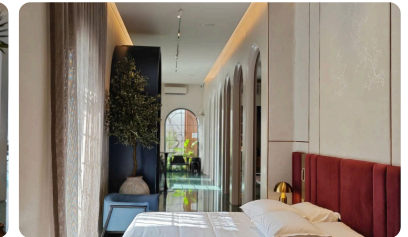

Văn phòng Inconcept

ĐỊA ĐIỂM: TP. Hồ Chí Minh, Việt Nam.

KIẾN TRÚC SƯ: Inconcept.

CÔNG TY: Inconcept .

NHÓM THIẾT KẾ: Inconcept, LYK Lighting.