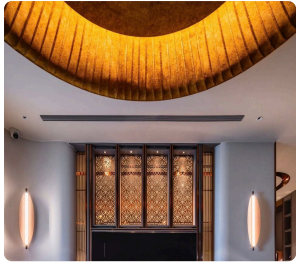

PASSUN được thành lập vào năm 2004 – là một công ty chuyên cung cấp các sản phẩm đèn LED, đèn pha, đèn chiếu sáng công nghiệp, đèn chiếu sáng dân dụng,... với chất lượng cao và giá cả cạnh tranh. Điểm mạnh của PASSUN là cung đèn LED với thiết kế hiện đại, đa dạng mẫu mã và màu sắc. Đèn LED PASSUN có độ bền cao, tiết kiệm điện năng và thân thiện với môi trường. Ngoài ra, PASSUN còn cung cấp dịch vụ OEM/ODM với đội ngũ thiết kế, kỹ sư chuyên môn cao.