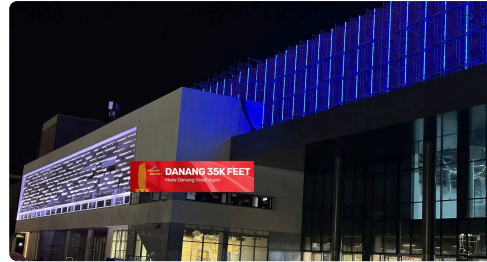

PASSUN được thành lập vào năm 2004 – là một công ty chuyên cung cấp các sản phẩm đèn LED, đèn pha, đèn chiếu sáng công nghiệp, đèn chiếu sáng dân dụng,... với chất lượng cao và giá cả cạnh tranh. Điểm mạnh của PASSUN là cung đèn LED với thiết kế hiện đại, đa dạng mẫu mã và màu sắc. Đèn LED PASSUN có độ bền cao, tiết kiệm điện năng và thân thiện với môi trường. Ngoài ra, PASSUN còn cung cấp dịch vụ OEM/ODM với đội ngũ thiết kế, kỹ sư chuyên môn cao.