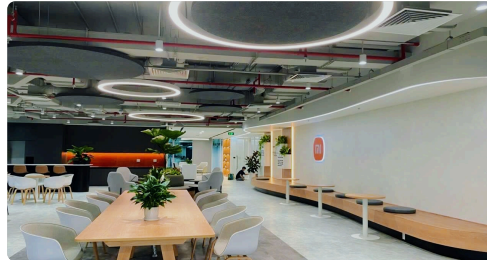

COLORS

COLORS là một công ty chuyên cung cấp các sản phẩm đèn LED, đèn pha, đèn chiếu sáng công nghiệp, đèn chiếu sáng dân dụng,... với chất lượng cao và giá cả cạnh tranh. COLORS được thành lập vào năm 2008. Sở hữu đội ngũ kỹ sư, nhân viên giàu kinh nghiệm và chuyên môn cao. Các sản phẩm của COLORS được sản xuất trên dây chuyền công nghệ hiện đại, đạt tiêu chuẩn quốc tế. COLORS cung cấp đa dạng các sản phẩm đèn LED với thiết kế hiện đại, đa dạng mẫu mã và màu sắc. Đèn LED COLORS có độ bền cao, tiết kiệm điện năng và thân thiện với môi trường.