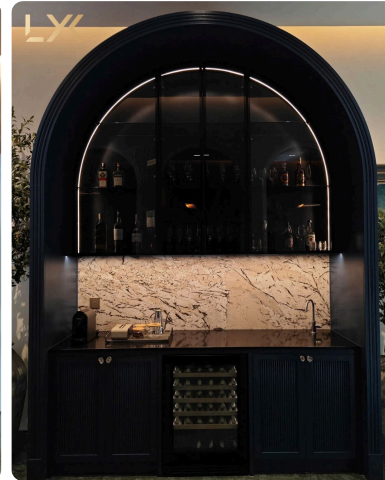

Văn phòng Inconcept

ĐỊA ĐIỂM: TP. Hồ Chí Minh, Việt Nam.

KIẾN TRÚC SƯ: Inconcept.

CÔNG TY: Inconcept .

NHÓM THIẾT KẾ: Inconcept, LYK Lighting.