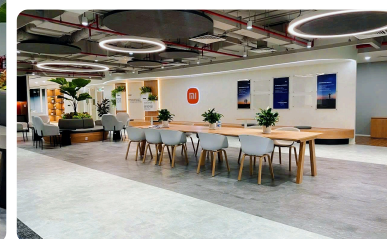

NHÓM THIẾT KẾ: Phạm Nhân Thọ, Trần Chí Lâm, Võ Thế Duy, Phạm Nguyễn Hoàng Bảo, Đinh Trung Kiên, LYK Lighting.

NHIỆP ẢNH GIA: Anh Chương.

Văn phòng Xiaomi

ĐỊA ĐIỂM: TP. Hồ Chí Minh, Việt Nam.

NHÓM THIẾT KẾ: LYK Lighting.