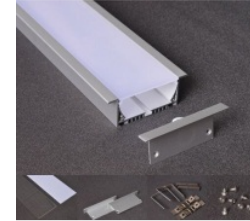

Đèn led linear âm trần U9032