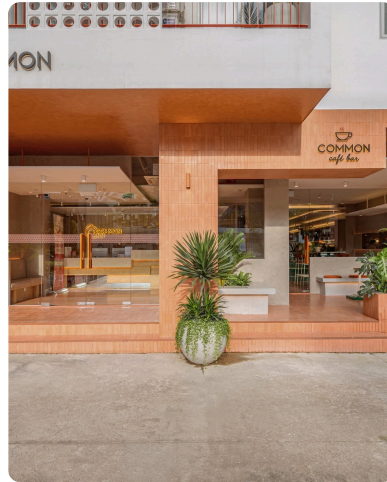

COMMON INN BÌNH DƯƠNG

ĐỊA ĐIỂM: Bình Dương, Việt Nam.

KIẾN TRÚC SƯ: Red5studio.

CÔNG TY: Red5studio .

NHÓM THIẾT KẾ: Lai Chinh Truc, Lâm Lương, Lưu Xuân Quỳnh, Đỗ Hạnh Minh Thư, LYK Lighting.