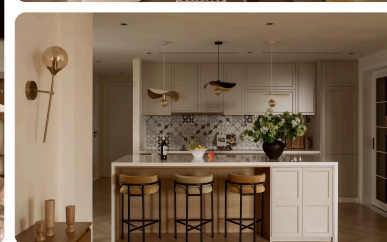

# La Maison Douce

**ĐỊA ĐIỂM:** TP. Hồ Chí Minh, Việt Nam.

**KIẾN TRÚC SƯ:** Hoàng Tùng Linh.

**CÔNG TY:** Decox .

**NHÓM THIẾT KẾ:** Hoàng Tùng Linh.

**NHIỆP ẢNH GIA:** Phú Đào.

◆ Products

All	7
Uncategorized	1
Công tắc	3
Hộp âm sàn	1
Ổ cắm	2