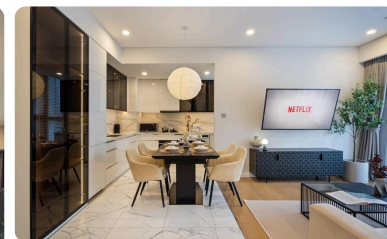

# Metropole Thu Thiem Apartment

ĐỊA ĐIỂM: TP. Hồ Chí Minh, Việt Nam.

NHÓM THIẾT KẾ: DP Architects.