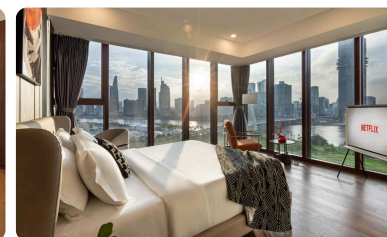

# Metropole Thu Thiem Apartment

ĐỊA ĐIỂM: TP. Hồ Chí Minh, Việt Nam.

NHÓM THIẾT KẾ: DP Architects.