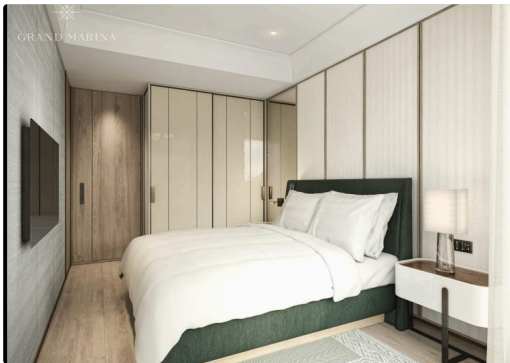

Chuyên gia toàn cầu về hạ tầng điện và kỹ thuật số, nổi bật với hệ thống công tắc ổ cắm cao cấp và thiết bị thông minh mang phong cách Pháp sang trọng.

Legrand