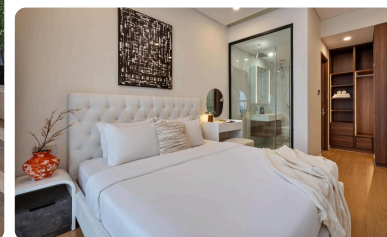

# Metropole Thu Thiem Apartment

ĐỊA ĐIỂM: TP. Hồ Chí Minh, Việt Nam.

NHÓM THIẾT KẾ: DP Architects.